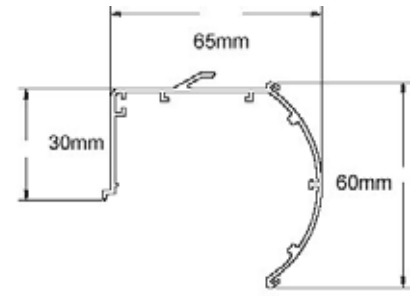

FAKTA

Kassett B x H: 70 x 60 mm
Färg: Vit, RAL 9016
Max. bredd: 2000 mm/gardin
Rör: 30 mm aluminium

Vävens bredd minskas med 35 mm från systemets totalmått. Exempel vid vävmått 1000 mm:

Vävmått: 1000 mm
Totalmått: 1035 mm
Sida manövrering: 22 mm
Sida ändtapp: 13 mm