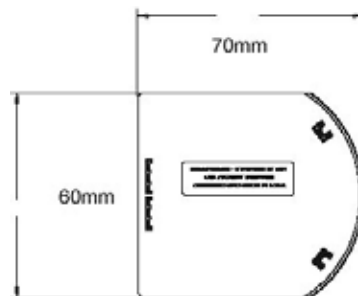

FAKTA

Kassett B x H: 70 x 60 mm
Färg: Vit, RAL 9016
Max. bredd: 2000 mm/gardin
Rör: 30 mm aluminium

Vävens bredd minskas med 35 mm från systemets totalmått. Exempel vid vävmått 1000 mm:

Vävmått: 1000 mm
Totalmått: 1035 mm
Sida manövrering: 22 mm
Sida ändtapp: 13 mm