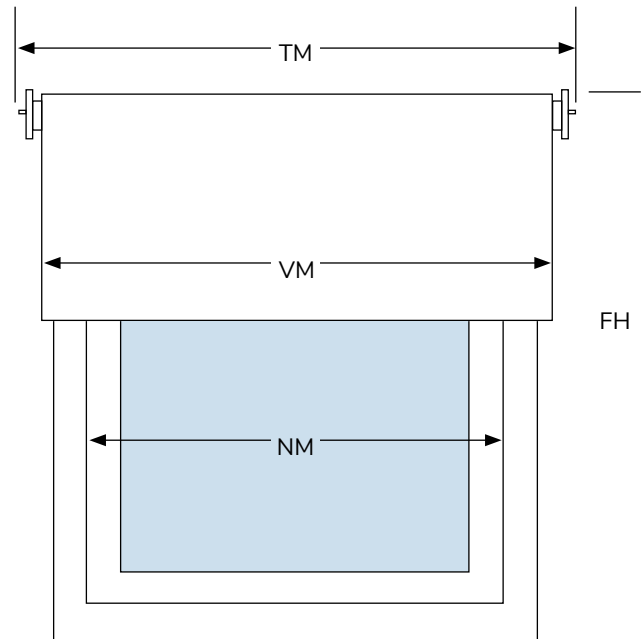

FAKTA

Totalmått (TM)	Totalbredd inklusive hållare
Vävmått (VM)	Vävens bredd
Nischmått (NM)	Totalbredd i nischen. Avdrag skall göras för rätt tillverkningsmått för att underlätta montage. Vi rekommenderar 5 mm.
Funktionshöjd (FH)	Mät den yta som gardinen skall täcka, standard 180 cm. Högre mot tillägg och kan innebära att väven skarvas. Ingen mönsterpassning vid skarv.