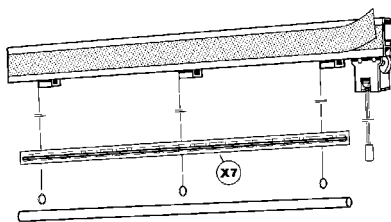

HISSGARDINER med lindrag