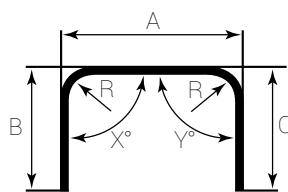

3 bay-type window