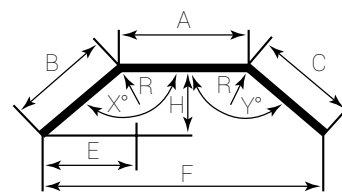

Bockade lamellskenor finns i en rad olika varianter. Både med svängda och kantiga hörn. Minimumradien för 89 mm-lameller är 650 mm, och för 127 mm-lameller gäller 850 mm. Det är alltså ganska stora och runda hörn. Ta kontakt med oss på Lindhs för att hitta rätt lösning. Bockade skenor finns endast vita.

1 straight blind

2 installation in corner

3 bay-type window

4 flat bend

5 corner type 90°

6 semi circle 180°

7 bay-type corner

8 bay-type corner

Inklusive fäste
29,5 mm

ATT MÄTA DITT FÖNSTER

FAKTA

Totalmått (TM)	Totalbredd skena inklusive ändskydd och mekanism.
Lamellbredd (LB)	89 alt. 127 mm.
Nischmått (NM)	Totalbredd i nischen. Avdrag skall göras för rätt tillverkningsmått för att underlätta montage. Vi rekommenderar 10 mm.
Funktionshöjd (FH)	Mät den yta som gardinen skall täcka inkl. skena och beslag till underkant lamell, vilket ger ett färdigmått. Rekommenderat avdrag 30 mm mot golv.