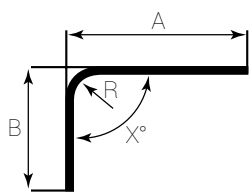

Bockade lamellskenor finns i en rad olika varianter. Både med svängda och kantiga hörn. Minimumradien för 89 mm-lameller är 650 mm, och för 127 mm-lameller gäller 850 mm. Det är alltså ganska stora och runda hörn. Ta kontakt med oss på Lindhs för att hitta rätt lösning. Bockade skenor finns endast vita.

1 straight blind

2 installation in corner