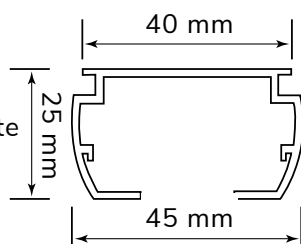

1 straight blind

2 installation in corner

3 bay-type window

4 flat bend

5 corner type 90°

6 semi circle 180°

7 bay-type corner

8 bay-type corner

Inklusive fäste
29,5 mm

ATT MÄTA DITT FÖNSTER

FAKTA

Totalmått (TM)	Totalbredd skena inklusive ändskydd och mekanism.
Lamellbredd (LB)	89 alt. 127 mm.
Nischmått (NM)	Totalbredd i nischen. Avdrag skall göras för rätt tillverkningsmått för att underlätta montage. Vi rekommenderar 10 mm.
Funktionshöjd (FH)	Mät den yta som gardinen skall täcka inkl. skena och beslag till underkant lamell, vilket ger ett färdigmått. Rekommenderat avdrag 30 mm mot golv.