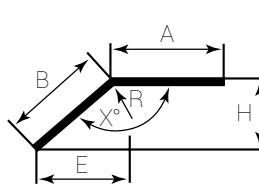

7 bay-type corner