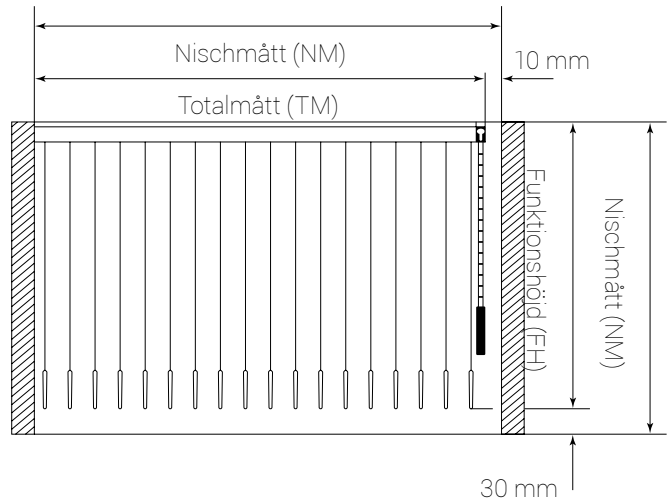

Bockade lamellskenor finns i en rad olika varianter. Både med svängda och kantiga hörn. Minimumradien för 89 mm-lameller är 650 mm, och för 127 mm-lameller gäller 850 mm. Det är alltså ganska stora och runda hörn. Ta kontakt med oss på Lindhs för att hitta rätt lösning. Bockade skenor finns endast vita.

1 straight blind

2 installation in corner

3 bay-type window

4 flat bend

5 corner type 90°

6 semi circle 180°

7 bay-type corner

8 bay-type corner

Inklusive fäste
29,5 mm

ATT MÄTA DITT FÖNSTER

FAKTA

Totalmått (TM)	Totalbredd skena inklusive ändskydd och mekanism.
Lamellbredd (LB)	89 alt. 127 mm.
Nischmått (NM)	Totalbredd i nischen. Avdrag skall göras för rätt tillverkningsmått för att underlätta montage. Vi rekommenderar 10 mm.
Funktionshöjd (FH)	Mät den yta som gardinen skall täcka inkl. skena och beslag till underkant lamell, vilket ger ett färdigmått. Rekommenderat avdrag 30 mm mot golv.