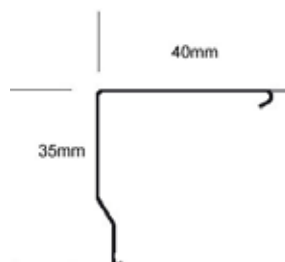

INFÄSTNING

Infästning görs i tak eller på vägg.