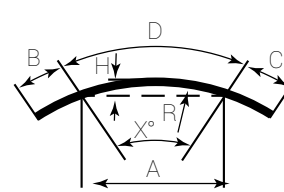

BESLAG & BOCKNING

Välj mellan tak- och väggmontage. Beroende på vilken lamellbredd man väljer bör man tänka på hur långt ut från väggen man skall montera skenan. Ställbara vinkelfästen finns för tre olika intervaller, 65-100 mm, 100-150 mm och 150-250 mm.

Vid manuell drift använder vi en välvd profil, vilket ger en snyggare och mjukare design. Finns att få i vitt och svart. När man väljer motorstyrning används en vit skena med rakare profil. Detta för att motorn skall kunna monteras tätt intill skenan.

Bockade lamellskenor finns i en rad olika varianter. Både med svängda och kantiga hörn. Minimumradien för 89 mm-lameller är 650 mm, och för 127 mm-lameller gäller 850 mm. Det är alltså ganska stora och runda hörn. Ta kontakt med oss på Lindhs för att hitta rätt lösning. Bockade skenor finns endast vita.

1 straight blind

4 flat bend

Inklusive fäste
29,5 mm