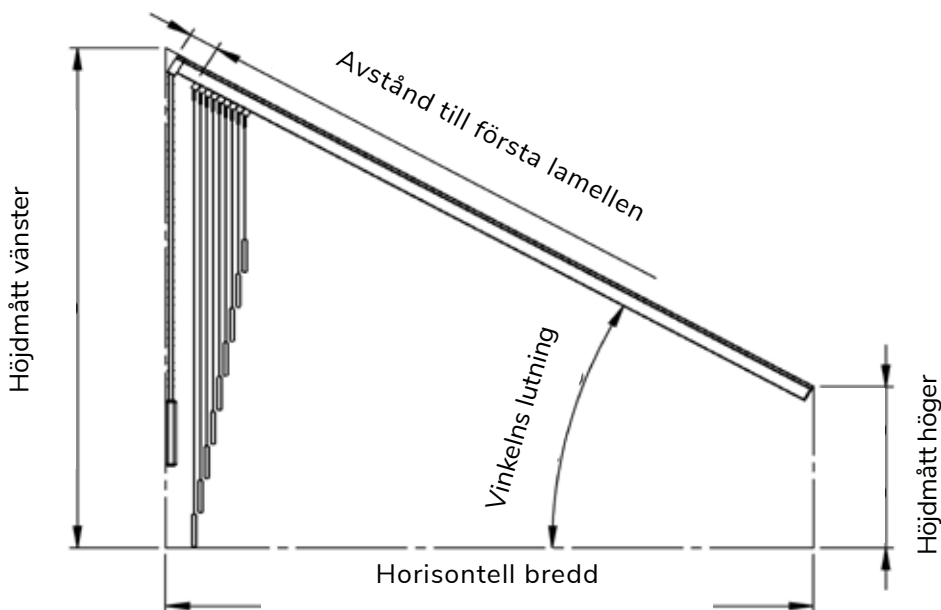

LUTANDE LAMELLER

Vinkeln på ett lutande system beräknas alltid utifrån horisontallinjen, basen.
Lutande lameller får ej komma i kontakt med skenan, inte ens då lamellerna är stängda.

Det är mycket viktigt att samtliga mått anges exakt med millimeterprecision.
Då stumma nischmått anges rekommenderar vi ett nischavdrag på max 3 mm per sida. Beräkning av ny bredd och höjd görs i beräkningsprogram.
Den maximala vinkeln samt bredden rekommenderas enligt följande

Manuellt system

Basens maxbredd
horisontell bredd enl. bild

Lutningsvinkel	Lamellbredd	Lamellbredd
	127 mm	89 mm

0° - 5°	580 cm	550 cm
5° - 10°	580 cm	520 cm
10° - 15°	570 cm	480 cm
15° - 20°	530 cm	450 cm
20° - 25°	470 cm	400 cm
25° - 30°	420 cm	360 cm
30° - 35°	390 cm	330 cm
35° - 40°	350 cm	300 cm
40° - 45°	320 cm	270 cm
45° - 50°	280 cm	240 cm
50° - 55°	250 cm	210 cm

Motor system

Basens maxbredd
horisontell bredd enl. bild

Lutningsvinkel	Lamellbredd	Lamellbredd
	127 mm	89 mm

0° - 5°	550 cm	412 cm
5° - 10°	440 cm	330 cm
10° - 15°	470 cm	307 cm
15° - 20°	385 cm	285 cm
20° - 25°	363 cm	270 cm
25° - 30°	341 cm	255 cm
30° - 35°	319 cm	240 cm
35° - 40°	297 cm	225 cm
40° - 45°	275 cm	202 cm
45° - 50°	231 cm	172 cm
50° - 55°	165 cm	127 cm