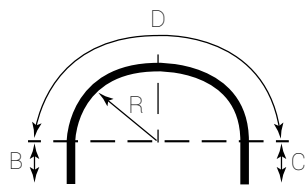

1 straight blind

2 installation in corner

3 bay-type window

4 flat bend

5 corner type 90°

6 semi circle 180°

7 bay-type corner

8 bay-type corner

Inklusive fäste
29,5 mm

ATT MÄTA DITT FÖNSTER

FAKTA

Totalmått (TM)	Totalbredd skena inklusive ändskydd och mekanism.
Lamellbredd (LB)	89 alt. 127 mm.
Nischmått (NM)	Totalbredd i nischen. Avdrag skall göras för rätt tillverkningsmått för att underlätta montage. Vi rekommenderar 10 mm.
Funktionshöjd (FH)	Mät den yta som gardinen skall täcka inkl. skena och beslag till underkant lamell, vilket ger ett färdigmått. Rekommenderat avdrag 30 mm mot golv.