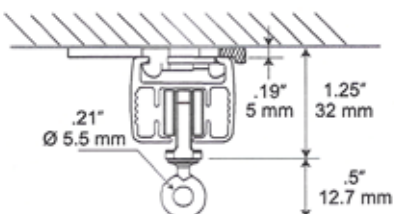

FAKTA

Mått skena:	BxH 30,5 x 25 mm
Material:	Aluminium
Färg:	Vit
Bockas:	Ja, radie 300 mm
Montering:	Tak eller vägg

Vridbart takfäste (standard)

Kraftig ställbar vinkel (se sid 59)

Art.nr 60040 10-15 cm, vit. (rygg 55 mm)

Art.nr 60042 20-30 cm, vit (rygg 80 mm)

Skena monterad med takfäste