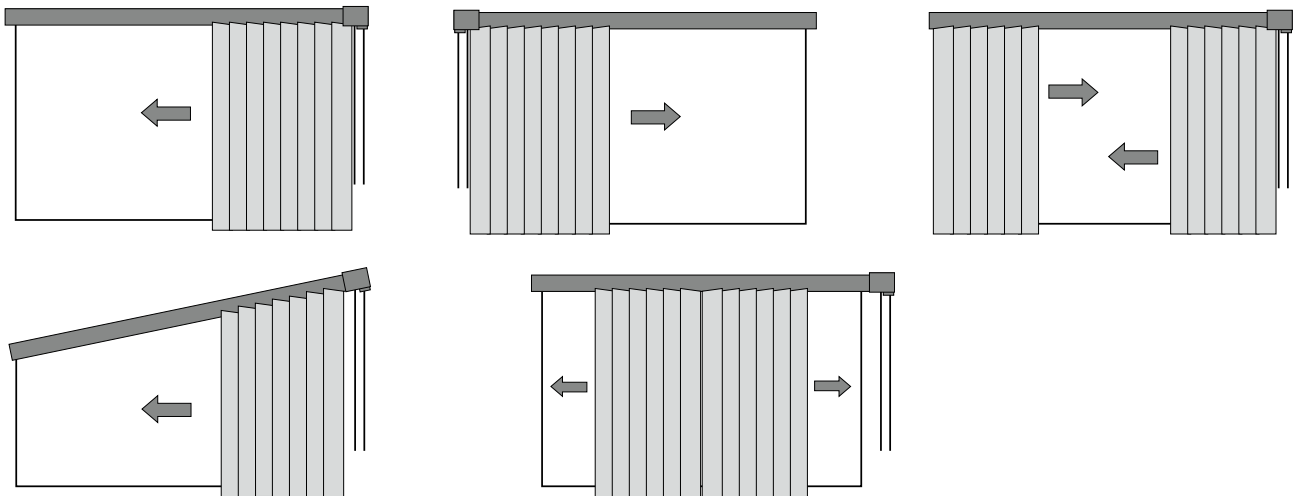

MOTOR/STYRNING

En av de stora fördelarna med lamellgardinen är att du har full valfrihet när det gäller placeringen av paketet, dvs. vid vilken sida av fönstret, och den går även att dela från mitten. Ett snett tak är inget problem, men då måste paketet placeras vid den högsta punkten.

Linstyrning är vanligast, men lamellgardinen går även att få med dragstav. Vid motorisering placeras motorn dold bakom skenan och närmast elanslutningen

Motorns placering bakom skenan gör att den döljs på ett bra sätt. Går att få monterad på såväl höger som vänster sida. Anges vid beställning.

Skenan är liksidig vid manuella system, vilket gör den vändbar. Linans och kulkedjans placering är det enda som påverkas.

Skena med dragstav (barnsäker). Lameller förflyttas/vinklas med dragstaven.

LAMELLBREDD