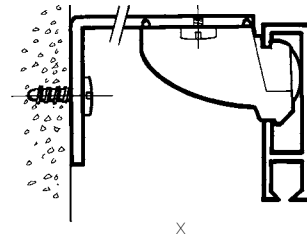

LINDHS GARDINSKENOR

Smalspåriga profiler

SKENA 2002

Gardinskena med invalsat kardborreband

Väggfäste x
4023 30 mm
4025 50 mm

Vinkel x
6105-02 71 mm
6110-02 121 mm

LINDHS GARDINSKENOR

Smalspåriga profiler