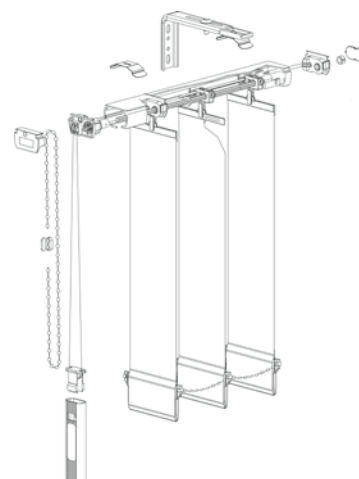

BESLAG & BOCKNING

Välj mellan tak- och väggmontage. Beroende på vilken lamellbredd man väljer bör man tänka på hur långt ut från väggen man skall montera skenan. Ställbara vinkelfästen finns för tre olika intervaller, 65-100 mm, 100-150 mm och 150-250 mm.

Vid manuell drift använder vi en välvd profil, vilket ger en snyggare och mjukare design. Finns att få i vitt och svart. När man väljer motorstyrning används en vit skena med rakare profil. Detta för att motorn skall kunna monteras tätt intill skenan.