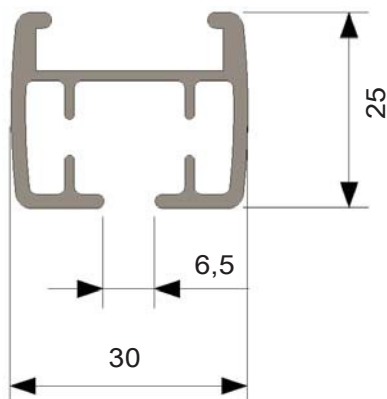

Teknisk information

Profil

mått i mm