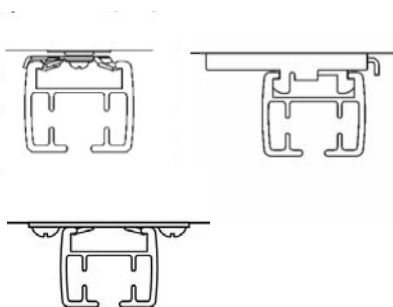

Teknisk information

Profil

mått i mm

Montering

TAK

VÄGG

MONTAGE

Antal rekommenderade hållare