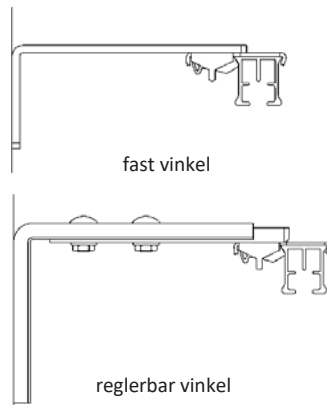

VÄGG

MONTAGE

Antal rekommenderade hållare

skenlängd, cm	< 100	< 200	< 300	< 400	< 500	< 600	< 700	< 800	< 900	< 1 000	< 1 100	< 1 200	< 1 300	< 1 400
antal hållare	3	5	7	9	11	13	15	17	19	21	23	25	27	29

Bockning och begränsning

Max. skenlängd i meter, max. gardinvikt i kilogram:

utförande	motor	1 m	2 m	3 m	4 m	5 m	6 m	7 m	8 m	9 m	10 m	11 m	12 m	13 m	14 m
	40 W	8 kg	16 kg	24 kg	32 kg	40 kg	40 kg	40 kg	-	-	-	-	-	-	-
	65 W	10 kg	20 kg	30 kg	40 kg	50 kg	60 kg	70 kg	64 kg	60 kg	56 kg	52 kg	48 kg	44 kg	40 kg
	40 W	8 kg	16 kg	24 kg	32 kg	32 kg	32 kg	32 kg	-	-	-	-	-	-	-
	65 W	10 kg	20 kg	30 kg	40 kg	50 kg	50 kg	50 kg	45 kg	45 kg	40 kg	35 kg	30 kg	25 kg	20 kg
	40 W	8 kg	16 kg	24 kg	28 kg	28 kg	28 kg	28 kg	-	-	-	-	-	-	-
	65 W	10 kg	20 kg	30 kg	40 kg	45 kg	45 kg	45 kg	40 kg	35 kg	30 kg	25 kg	20 kg	-	-
	40 W	8 kg	16 kg	24 kg	-	-	-	-	-	-	-	-	-	-	-
	65 W	10 kg	20 kg	30 kg	30 kg	30 kg	25 kg	20 kg	20 kg	20 kg	20 kg	-	-	-	-

Skenan kan bockas i vinkel eller rundbockning, gäller även mötande/mittöppning. *Kontakta kundtjänst för mer detaljerad information.