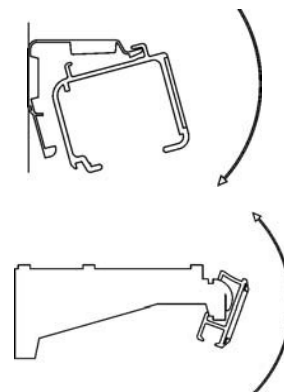

MONTAGE

Avstånd mellan fästpunkter 40-50 cm.

Bockning

Skenan kan inte bockas.