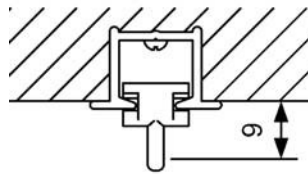

Teknisk information

Profil

mått i mm