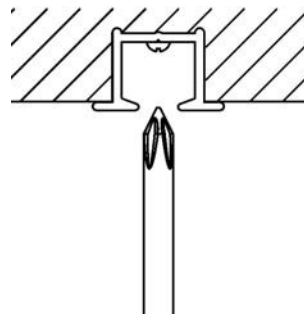

Montering

TAK

MONTAGE

Bockning

Skenan kan inte bockas.