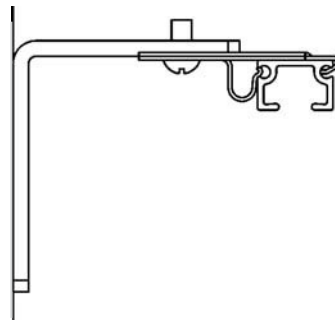

Teknisk information

Profil

Montering

TAK

VÄGG

MONTAGE

Avstånd mellan fästpunkter max 80 cm.
Extra hållare/vinklar rekommenderas vid parkeringsläget.

Används hållare/vinklar rekommenderas avståndet:

- 80 cm för 5 cm vinkel
- 60 cm för 10 cm vinkel
- 60 cm för 15 cm vinkel
- 60 cm för 20 cm vinkel

Bockning

Skenan kan bockas i komplicerade former, även i kombinationer av vinkel och rundbockning. Kontakta kundtjänst för detaljerad information.