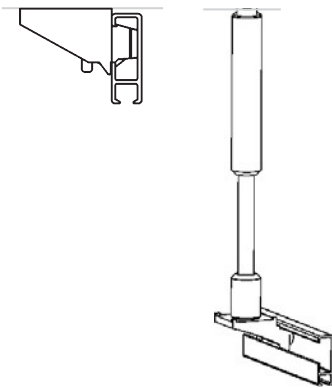

Teknisk information

Montering

TAK

VÄGG

MONTAGE

Avstånd mellan fästpunkter max 100 cm.
Extra hållare/vinklar rekommenderas vid parkeringsläget.

Används hållare/vinklar rekommenderas avståndet:

- 100 cm för 5 cm vinkel
- 80 cm för 10 cm vinkel
- 60 cm för 15 cm vinkel
- 50 cm för 20 cm vinkel

MONTERINGSMÖJLIGHETER

Bockning

Skenan kan boccas i komplicerade former, även i kombinationer av vinkel och rundbockning. Viktigt! Ange fram- och baksida på ritning/beställning. Kontakta kundtjänst för mer detaljerad information.