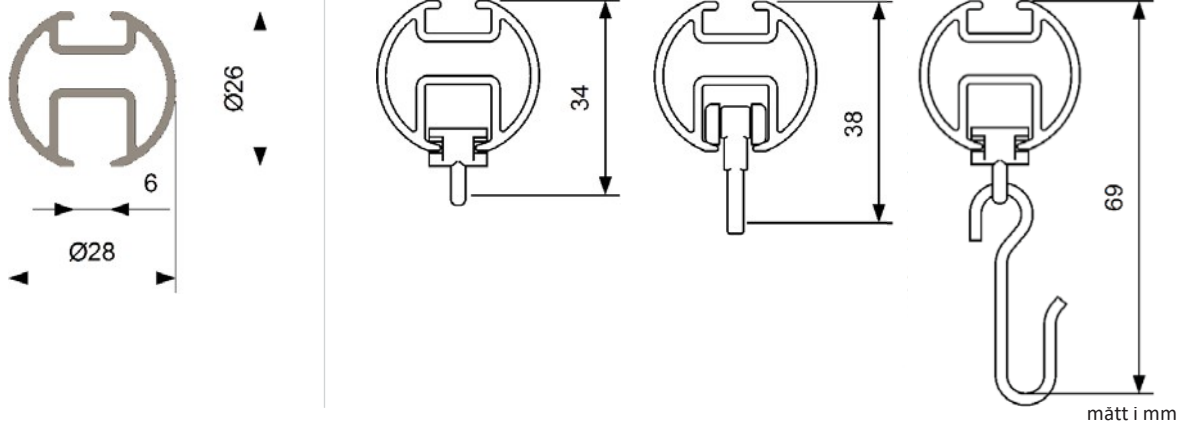

Teknisk information

Profil

Montering

TAK

VÄGG