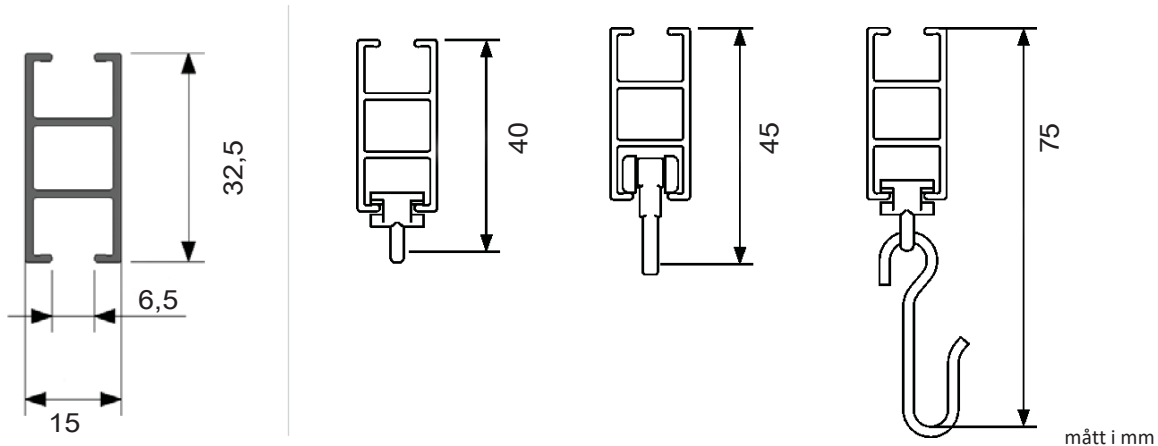

Teknisk information

Profil

Montering

TAK