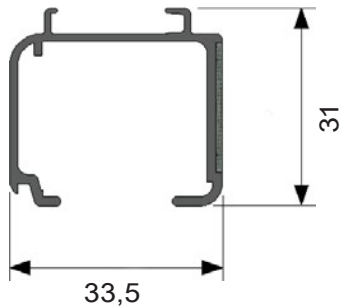

Teknisk information

Profil

Hissgardinskena med kedjdrag