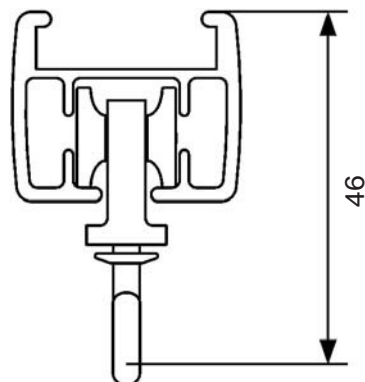

Teknisk information

Profil

mått i mm