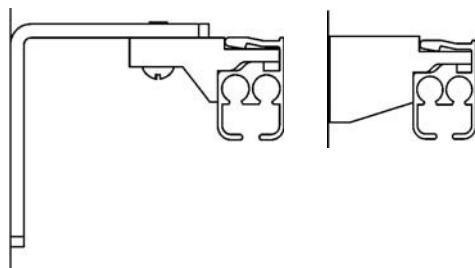

Teknisk information

Montering

TAK

VÄGG

MONTAGE

Avstånd mellan fästpunkter max 100 cm.
Extra hållare/vinklar rekommenderas vid parkeringsläget.

Används hållare/vinklar rekommenderas avståndet:

- 100 cm för 5 cm vinkel
- 80 cm för 10 cm vinkel
- 60 cm för 15 cm vinkel
- 50 cm för 20 cm vinkel