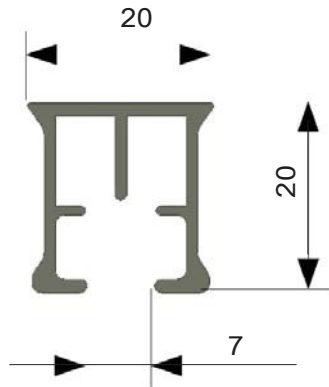

Teknisk information

Profil