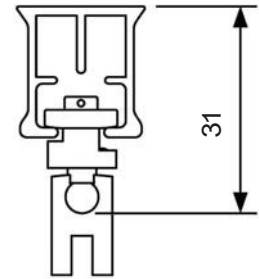

glid på snöre

mått i mm

Montering

TAK

OBS! Vid montering av fäste: skruven skall efterspännas, se separat manual för mer info.