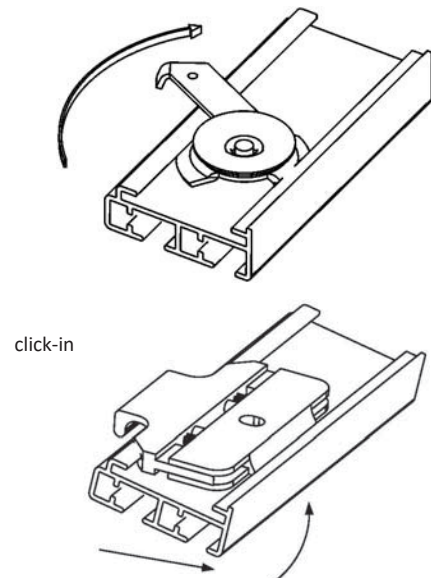

MONTAGE

Avstånd mellan fästpunkter:
2- och 3-spår 100 cm, 4- och 5-spår 80 cm.
Extra hållare/vinklar rekommenderas vid parkeringsläget.

Används hållare/vinklar rekommenderas avståndet:

- 100 cm för 2- och 3-spår
- 80 cm för 4- och 5-spår

Bockning

Skenan kan inte bockas.