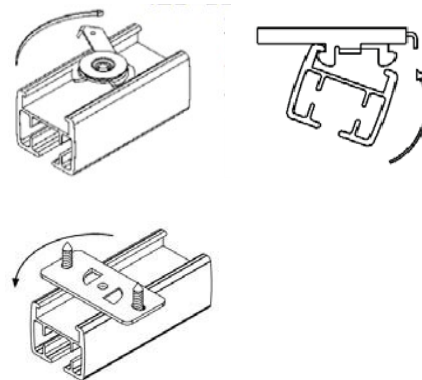

Teknisk information

Profil

mått i mm

Montering

TAK

VÄGG

MONTAGE

Antal rekommenderade hållare