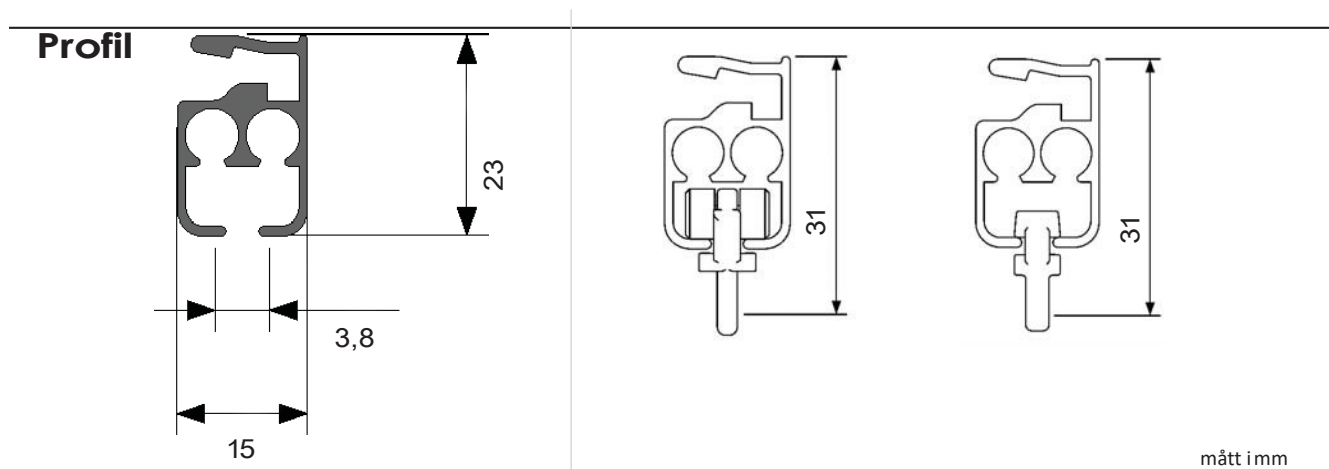

Teknisk information

Montering

TAK

VÄGG