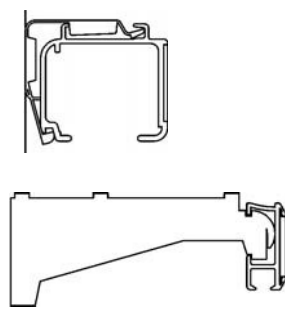

Teknisk information

Profil

mått i mm

Montering

TAK

VÄGG

MONTAGE

Avstånd mellan fästpunkter 40-50 cm.

Bockning

Skenan kan inte bockas.