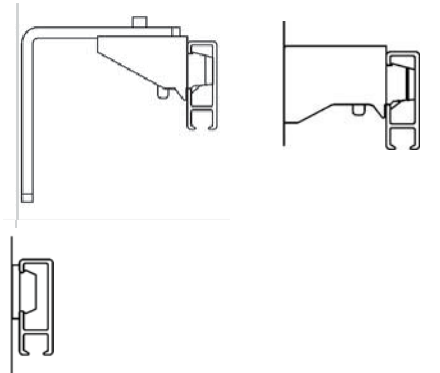

Teknisk information

Montering

TAK

VÄGG

MONTAGE

Avstånd mellan fästpunkter max 100 cm.
Extra hållare/vinklar rekommenderas vid parkeringsläget.

Används hållare/vinklar rekommenderas avståndet:

- 100 cm för 5 cm vinkel
- 80 cm för 10 cm vinkel
- 60 cm för 15 cm vinkel
- 50 cm för 20 cm vinkel