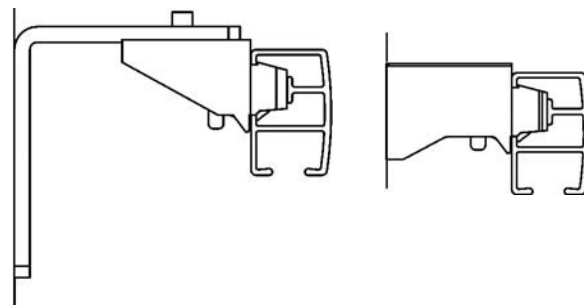

Teknisk information

Profil

mått i mm

Montering

TAK

VÄGG

MONTAGE

Avstånd mellan fästpunkter max 100 cm.
Extra hållare/vinklar rekommenderas vid parkeringsläget.

Används hållare/vinklar rekommenderas avståndet:

- 100 cm för 5 cm vinkel
- 80 cm för 10 cm vinkel
- 60 cm för 15 cm vinkel
- 50 cm för 20 cm vinkel

Bockning

Vinkelbockning

Rundbockning

Skenan kan bockas i komplicerade former, även i kombinationer av vinkel och rundbockning. Viktigt! Ange fram- och baksida på ritning/beställning. Kontakta kundtjänst för mer detaljerad information.