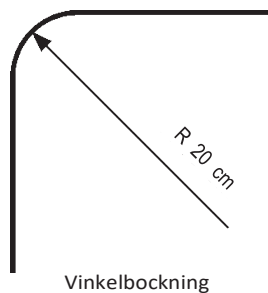

Teknisk information

Profil

mått i mm

Montering

TAK

VÄGG

MONTAGE

Avstånd mellan fästpunkter max 100 cm.
Extra hållare/vinklar rekommenderas vid parkeringsläget.

Används hållare/vinklar rekommenderas avståndet:

- 100 cm för 5 cm vinkel
- 80 cm för 10 cm vinkel
- 60 cm för 15 cm vinkel
- 50 cm för 20 cm vinkel

Bockning

Skenan kan bockas i komplicerade former, även i kombinationer av vinkel och rundbockning. Viktigt! Ange fram- och baksida på ritning/beställning. Kontakta kundtjänst för mer detaljerad information.