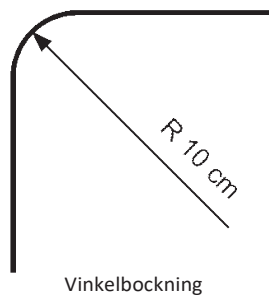

Används hållare/vinklar rekommenderas avståndet:

- 100 cm för 5 cm vinkel
- 80 cm för 10 cm vinkel
- 60 cm för 15 cm vinkel
- 50 cm för 20 cm vinkel

Bockning

Vinkelbockning

Rundbockning

Skenan kan bockas i komplicerade former, även i kombinationer av vinkel och rundbockning. Viktigt! Ange fram- och baksida på ritning/beställning. Kontakta kundtjänst för mer detaljerad information.