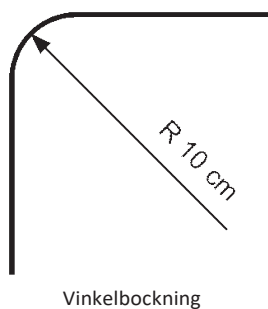

Bockning

Skenan kan bockas i komplicerade former, även i kombinationer av vinkel och rundbockning. Kontakta kundtjänst för detaljerad information.