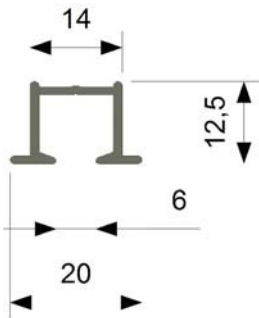

Teknisk information

Profil

mått i mm