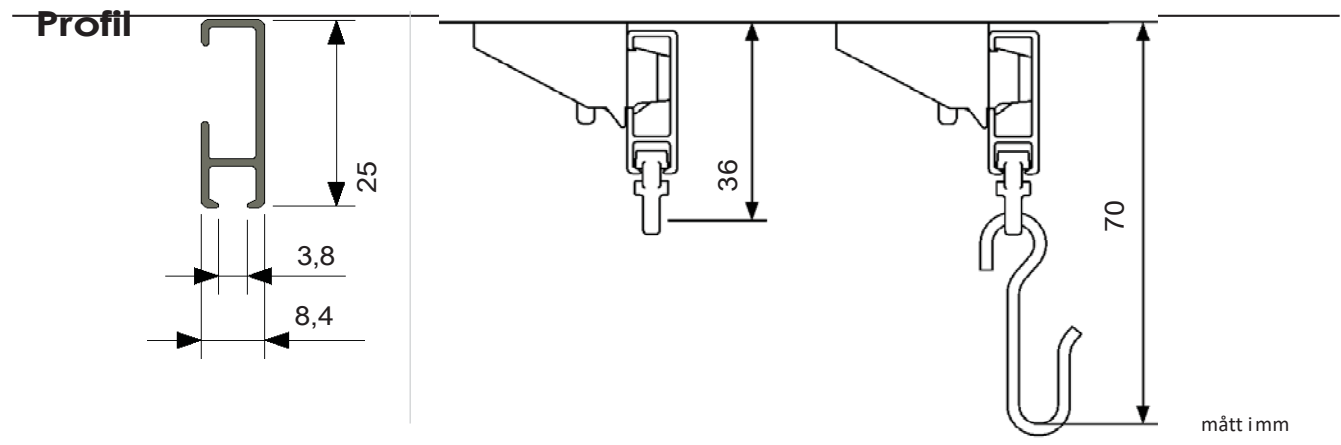

Teknisk information

Montering

TAK