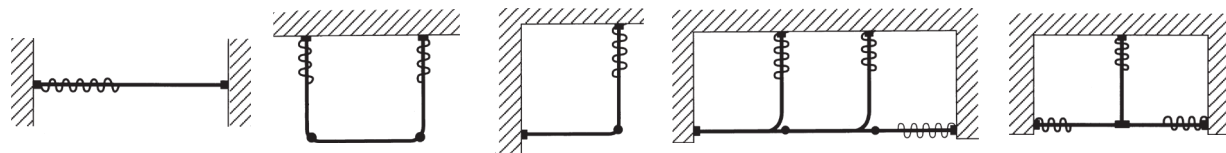

MONTERINGSMÖJLIGHETER

Bockning