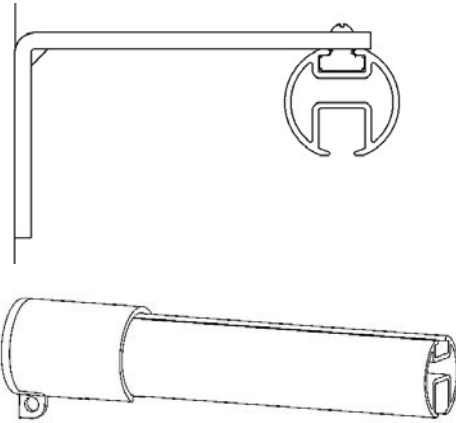

Teknisk information

Profil

Montering

TAK

VÄGG

MONTAGE

Avstånd mellan fästpunkter max 200 cm.
Extra hållare/vinklar rekommenderas vid parkeringsläget.

Används hållare/vinklar rekommenderas ett avstånd på 100 cm.

MONTERINGSMÖJLIGHETER

Bockning

Skenan kan bockas i komplicerade former, även i kombinationer av vinkel och rundbockning. Kontakta kundtjänst för detaljerad information.