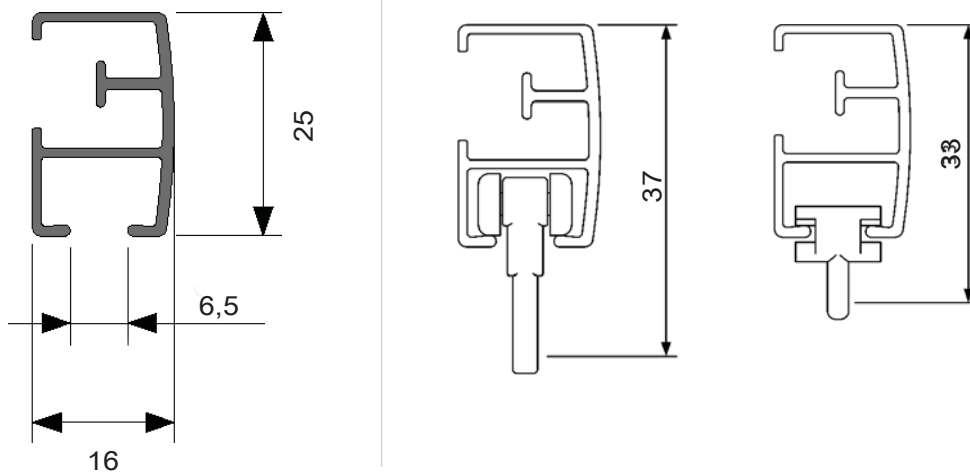

Teknisk information

Profil