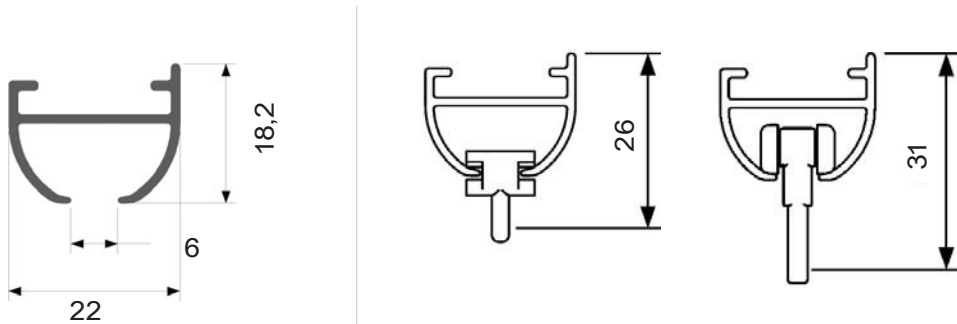

Teknisk information

Profil