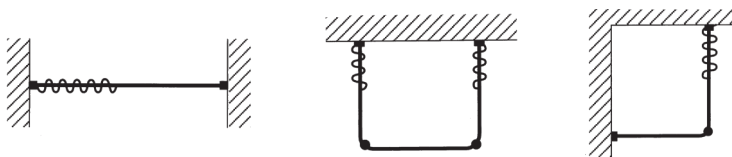

MONTERINGSMÖJLIGHETER

Bockning