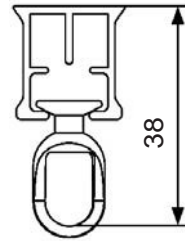

Teknisk information

Profil

glid