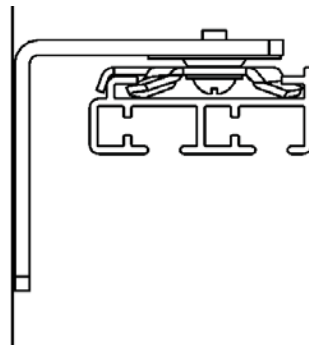

Teknisk information

Profil

Montering

TAK

VÄGG

MONTAGE

Avstånd mellan fästpunkter:
2- och 3-spår 100 cm, 4- och 5-spår 80 cm.
Extra hållare/vinklar rekommenderas vid parkeringsläget.

Används hållare/vinklar rekommenderas avståndet:

- 100 cm för 2- och 3-spår
- 80 cm för 4- och 5-spår

Bockning

Skenan kan inte bockas.