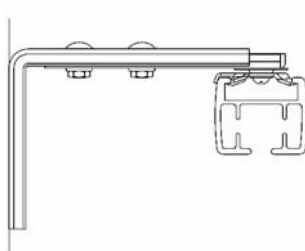

Teknisk information

Profil

mått i mm

Montering

TAK

VÄGG

MONTAGE

Antal rekommenderade hållare