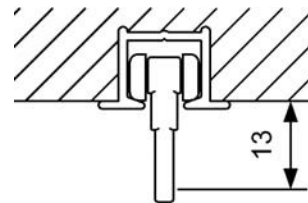

Teknisk information

Profil

mått i mm