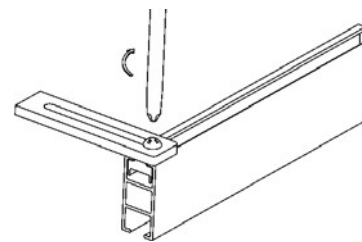

MONTAGE

Avstånd mellan fästpunkter max 200 cm.
Extra hållare/vinklar rekommenderas vid parkeringsläget.

Används hållare/vinklar rekommenderas ett avstånd på 100 cm.