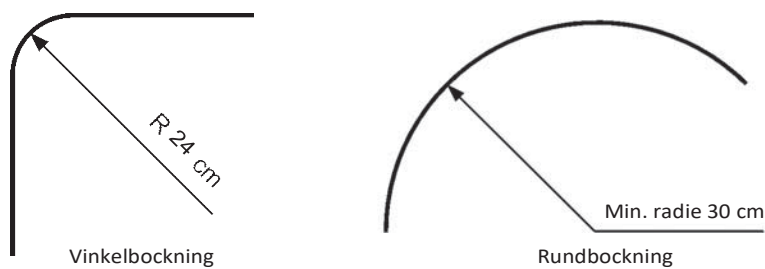

Skenan kan bockas i komplicerade former, även i kombinationer av vinkel och rundbockning. Kontakta kundtjänst för detaljerad information.