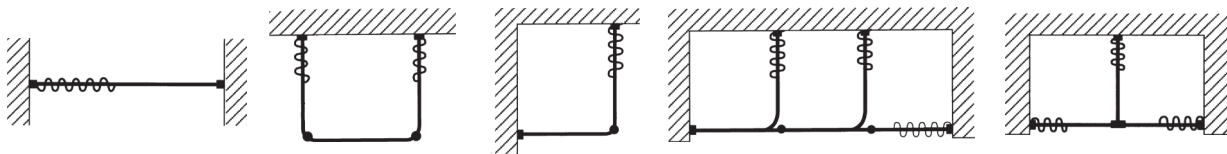

MONTERINGSMÖJLIGHETER

Bockning