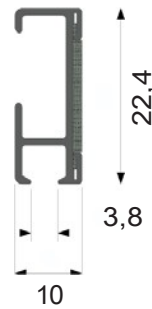

Hissgardinskena med lindrag