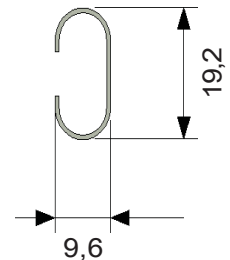

- Material: aluminium
- Färg: vitt och aluminium
- Betjäning: kulkedje- och lindrag
- Utförande: kan måttbeställas
- Kulkedjedrag: Maxmått (B x H): 300 x 300 cm, Minmått (B x H): 35 x 300 cm
- Lindrag: Maxmått (B x H): 190 x 200 cm, Minmått (B x H): 35 x 200 cm
- Montering: tak och vägg
- Textilvikt: medeltung

Teknisk information

Profil

Hissgardinskena med kedjdrag

Hissgardinskena med lindrag

Tyngdlist massiv

Tyngdlist C-skena

mått i mm

Montering