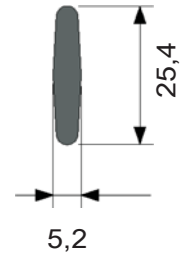

Teknisk information

Profil

Hissgardinskena med kedjdrag

Hissgardinskena med lindrag

Tyngdlist massiv

Tyngdlist C-skena

mått i mm

Montering