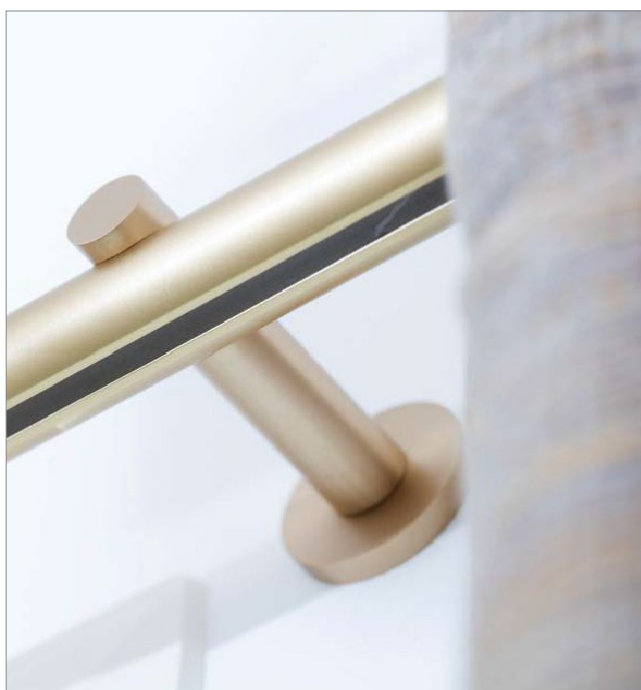

*Ingen rabatt utgår på dessa priser.

NETTOPRISER EXKL. MOMS

Premium 18,5% påslag på angivna priser

Premium är vår allra mest exklusiva kollektion måttbeställda dekorativa gardinstänger och skenor, i tidlösa färger och klassiska former. Du kan förvänta en tyngd och kvalitet som står över det mesta på marknaden.

I serien finns alltså både dekorativa gardinskenor och gardinstänger, i två diameterstorlekar: 20 och 28 mm. Kombinera fritt bland följande färger: matt och blank mässing, matt och blank stål samt matt svart.