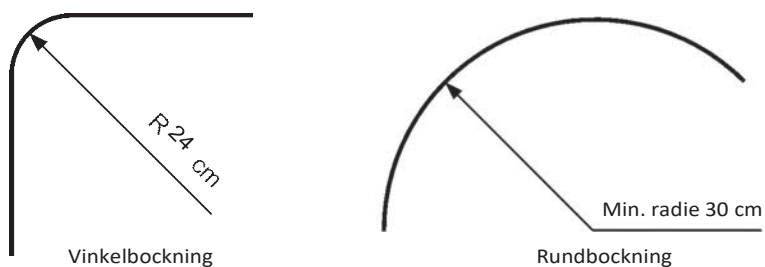

Skenan kan bockas i komplicerade former, även i kombinationer av vinkel och rundbockning. Kontakta kundtjänst för detaljerad information.