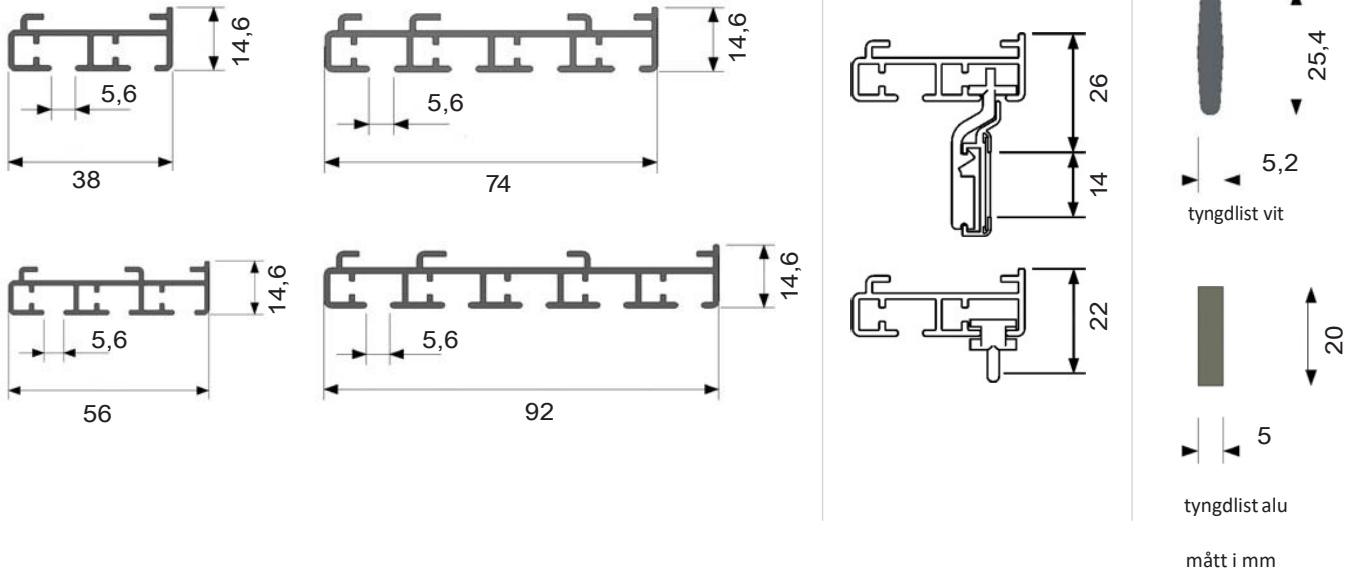

Teknisk information

Profil

Montering

TAK

VÄGG