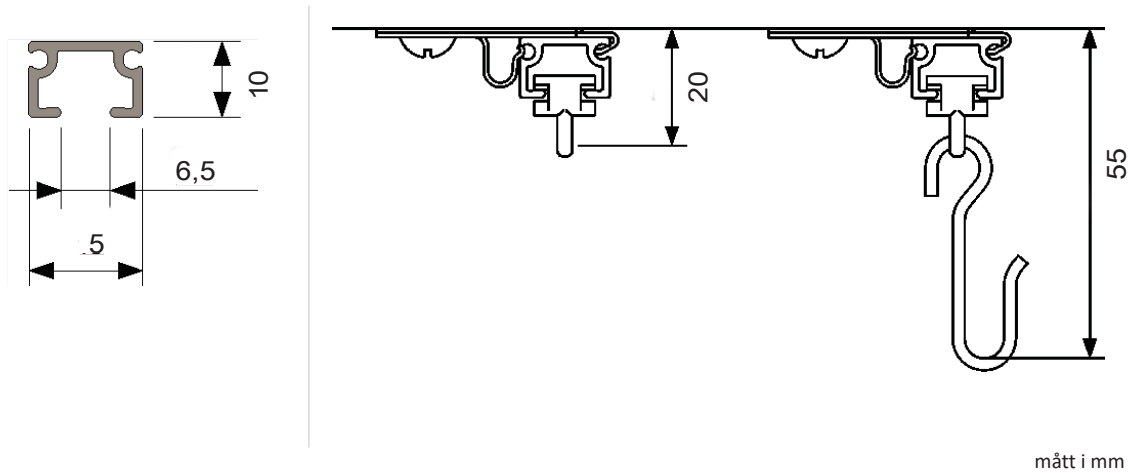

Teknisk information

Profil

Montering

TAK

VÄGG