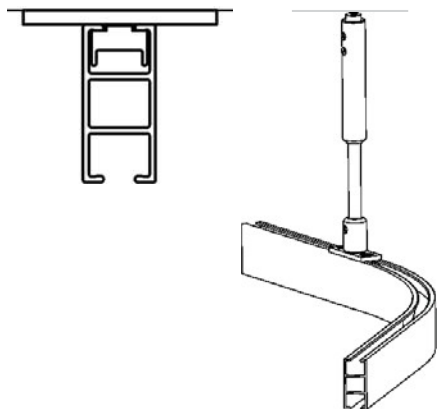

Teknisk information

Profil

Montering

TAK

VÄGG

MONTAGE

Avstånd mellan fästpunkter max 200 cm.
Extra hållare/vinklar rekommenderas vid parkeringsläget.

Används hållare/vinklar rekommenderas ett avstånd på 100 cm.

MONTERINGSMÖJLIGHETER

Bockning

Skenan kan bockas i komplicerade former, även i kombinationer av vinkel och rundbockning. Kontakta kundtjänst för detaljerad information.