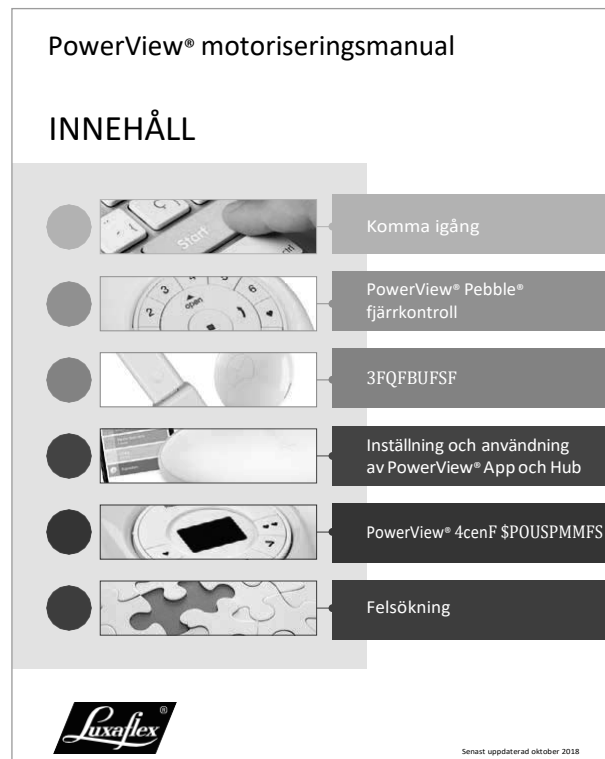

PowerView® Bruksanvisning

I denna över 80 sidor instruktionsmanual finner du bra hjälp för att koppla in och programmera PowerView®.

Guiden är uppbyggd med specifika ämnen i innehållsförteckningen. Du navigerar enkelt genom att trycka på den specifika del du vill ha hjälp med och sedan finner du hjälp i form av bild och text.

Utöver det så finner du länkar till filmer med exempelvis.

- Kopplar ihop/kopierar fjärrkontroller
- Lägg till/ta bort fjärrkontroll
- Installerar och programmerar hubb.
- Lägg till förstärkare
- Programmering av gränslägen på rullgardin.
- Kallibrering av ändlägen
- och mycket mer.

PowerView® instruktionsmanual laddar du ner under downloads på Luxaflex® PowerView® hemsida. Scanna QR koden.

Som komplement till ovanstående digitala hjälpredskap är det möjligt att ladda ner datablad och manualer till alla PowerView® motorer och strömkällor från en separat hemsida. Här finns också information om inkoppling av PowerView® till andra Smart-Home enheter via REST API. Allt innehåll på denna hemsida är på engelska.

<https://motorisation-luxaflex.hde.nl/>