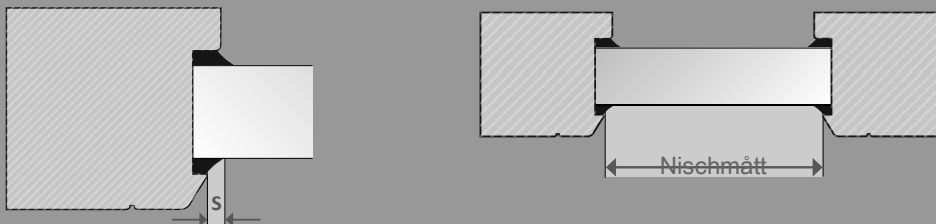

Måttagning - 15A Trufit™

Måttagningen beror på hur stor gummilisten är som ligger mellan glas och ram. Du ska ALLTID mäta gummilistens bredd x djup.

Tre situationer:

1. **A** Om; Gummilisten är mindre än 5 mm i bredd (S)
   Uppge: Produktbredd = nischmått - 2 mm
   Produkt höjd = nischmått - 2 mm