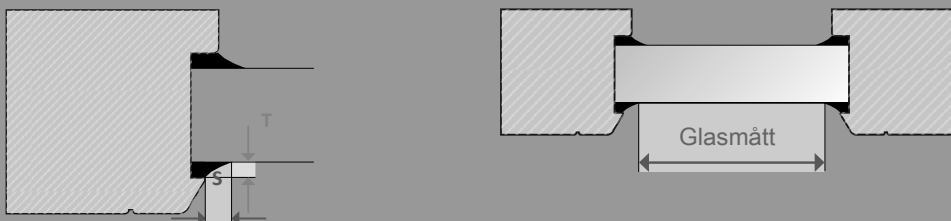

1. **B** Om; Gummilisten är större än 5 mm i bredd (S), men har ett djup mindre eller lika med 5 mm (T)
   Uppge: Produktbredd = glasmått + 7 mm
   Produkt höjd = glasmått + 7 mm