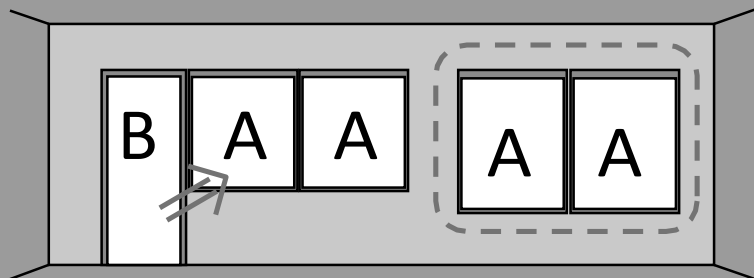

Produkt 1: Modell B – Fortlöpande
Produkt 2 och 3: Modell A – Fortlöpande (stängd i nedre position)
Produkt 4 och 5: Modell A – Fortlöpande (stängd i nedre position), på separat order
Resultat: Produkt 1 är tillpassad efter produkt 2 och 3, men är nödvändigtvis inte stängd i nedre position. Produkt 4 och 5 är stängda i nedre position och tillpassade efter varandra. Men inte tillpassade efter produkt 1, 2 och 3.