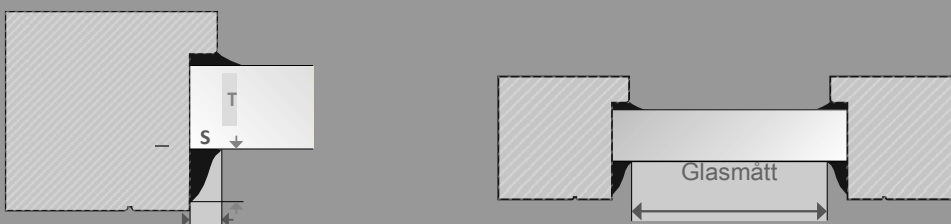

1. **C** Om; Gummilisten är större än 5 mm i bredd (S), men har ett djup större eller lika med 5 mm (T)
   Uppge: Produktbredd = glasmått + 3 mm
   Produkt höjd = glasmått + 4 mm