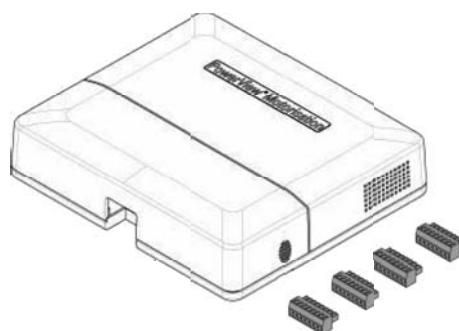

#### PS-18/300 - transformator för upp till 16 motorer - kabelbundet

Har man flera produkter, och vill undvika batterier är det möjligt att köpa en transformator som klarar upp till 16 PowerView® gardiner. PS18/300 är en transformator som placeras centralt. Du drar en 2-ledad kabel från varje gardin till transformatorn. För att koppla ihop kablarna med motorkontakten på din PowerView® produkt, behövs en kontakt (hona) som du hittar under tillbehör. Transformatorn är vit och har 100 cm strömkabel. Det medföljer inte kablar för att koppla ihop powerview motorerna med transformatorn. Kontakten köps separat.