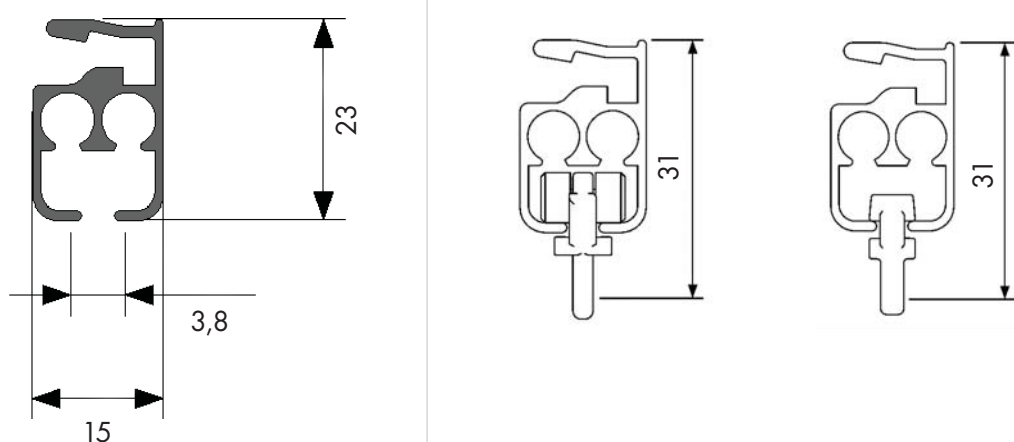

Teknisk information

Profil

mått i mm

Montering

TAK

VÄGG