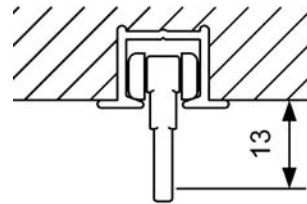

Teknisk information

Profil

mått i mm