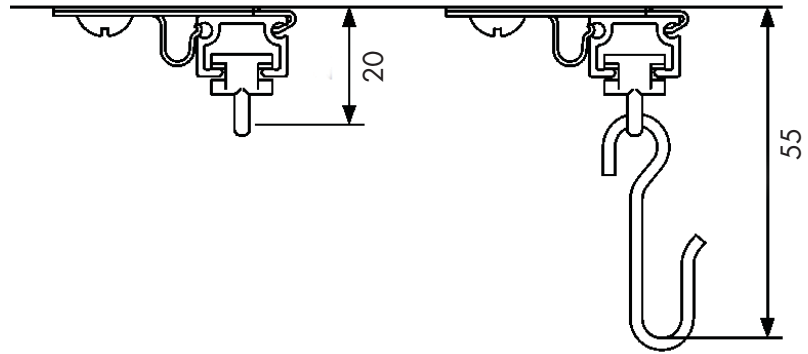

Teknisk information

Profil

mått i mm

Montering

TAK

VÄGG