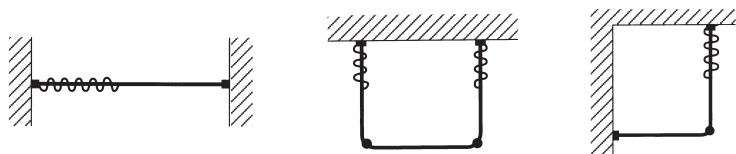

MONTERINGSMÖJLIGHETER

Bockning