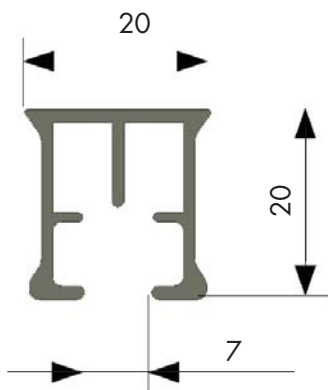

Teknisk information

Profil