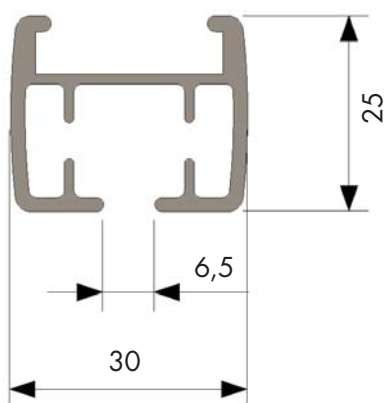

Teknisk information

Profil

mått i mm