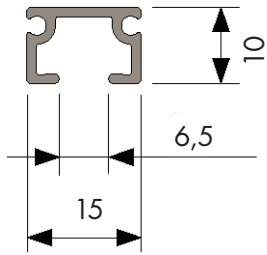

Teknisk information

Profil

mått i mm