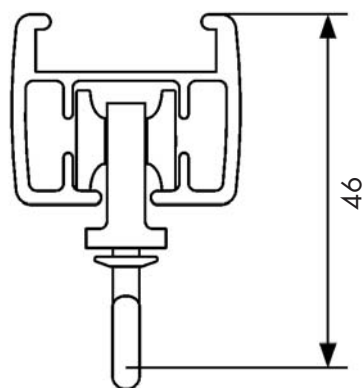

Teknisk information

Profil

mått i mm