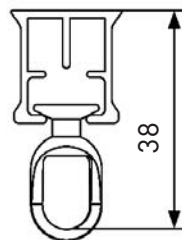

Teknisk information

Profil

glid