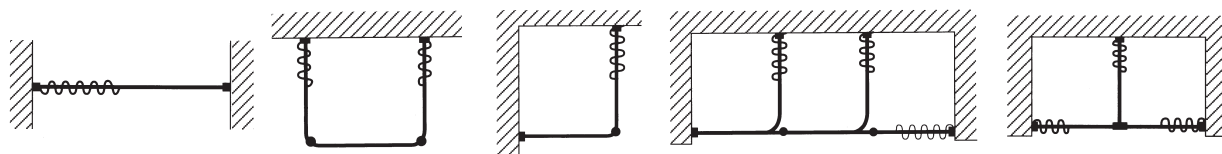

MONTERINGSMÖJLIGHETER

Bockning