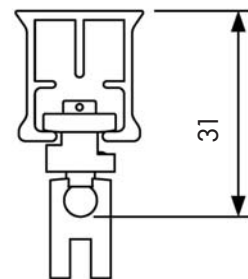

glid på snöre

mått i mm

Montering

TAK

OBS! Vid montering av fäste: skruven skall efterspännas, se separat manual för mer info.