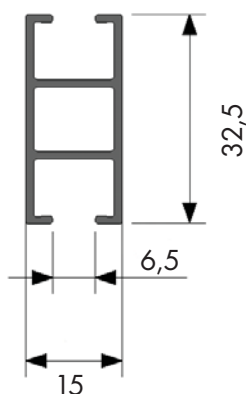

Teknisk information

Profil

mått i mm