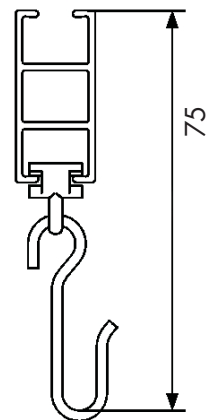

Teknisk information

Profil

mått i mm