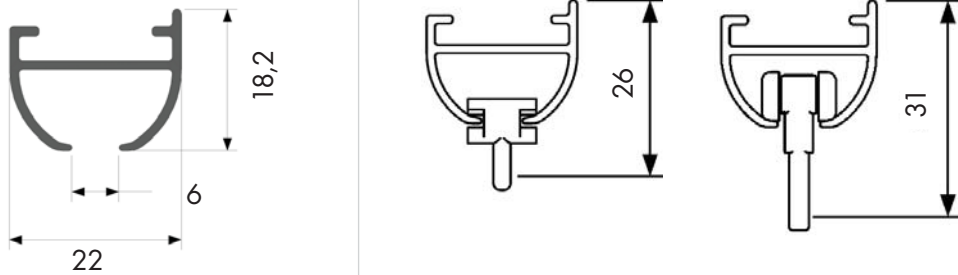

Teknisk information

Profil