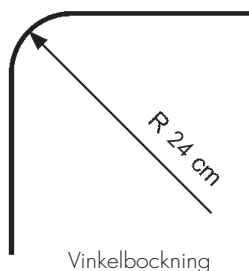

Vinkelbockning