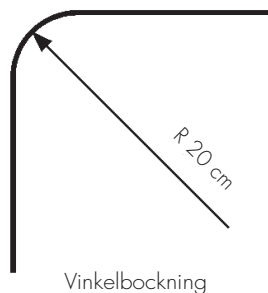

Bockning

Skenan kan bockas i komplicerade former, även i kombinationer av vinkel och rundbockning. **Viktigt!** Ange fram- och baksida på ritning/beställning. Kontakta kundtjänst för mer detaljerad information.

15 % RABATT SKA DRAS AV PÅ ANGIVNA PRISER