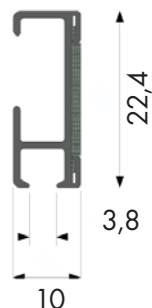

Hissgardinskena med lindrag