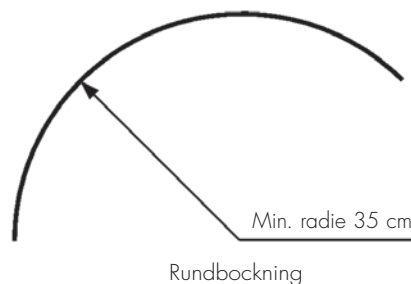

Bockning

Skenan kan bockas i komplicerade former, även i kombinationer av vinkel och rundbockning. **Viktigt!** Ange fram- och baksida på ritning/beställning. Kontakta kundtjänst för mer detaljerad information.

15 % RABATT SKA DRAS AV PÅ ANGIVNA PRISER