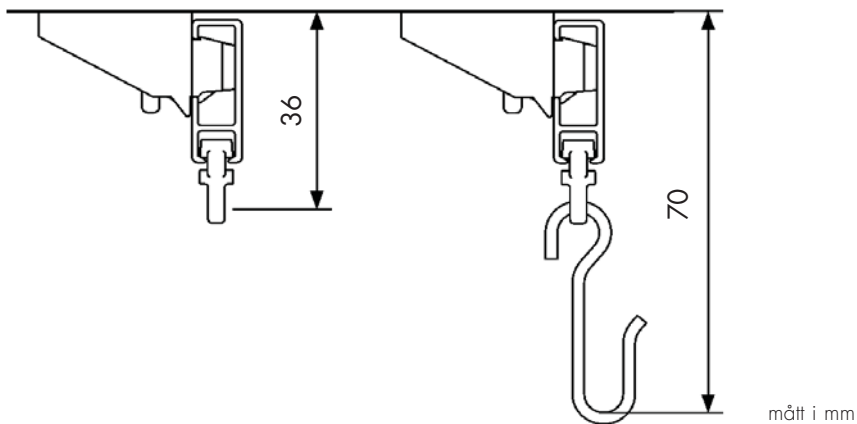

Teknisk information

Profil