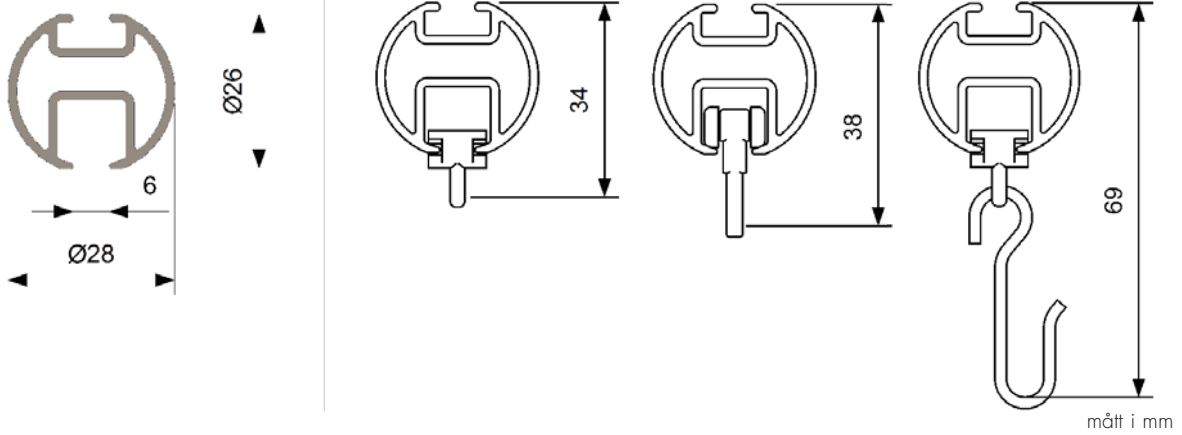

Teknisk information

Profil

Montering

TAK

VÄGG