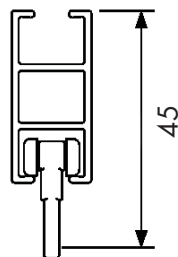

Teknisk information

Profil

mått i mm