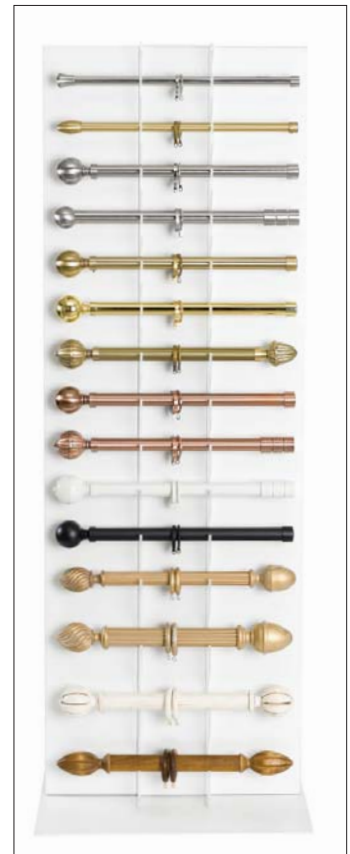

PRECISELY PROVER PÅ PLATTA

Med upphängning.
Kombineras med fot och ytterligare ett sortiment (Premium eller Pro) för ett komplett golvddisplay.
Art.nr.: 028905