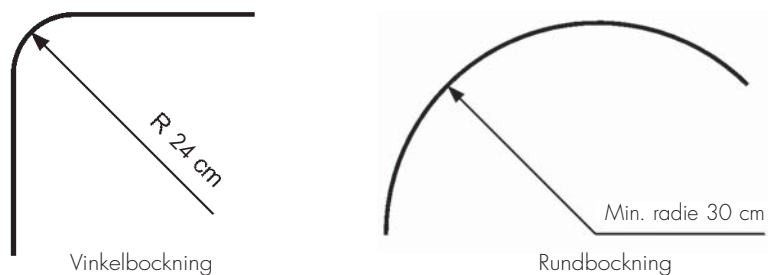

Skenan kan bockas i komplicerade former, även i kombinationer av vinkel och rundbockning. Kontakta kundtjänst för detaljerad information.

15 % RABATT SKA DRAS AV PÅ ANGIVNA PRISER