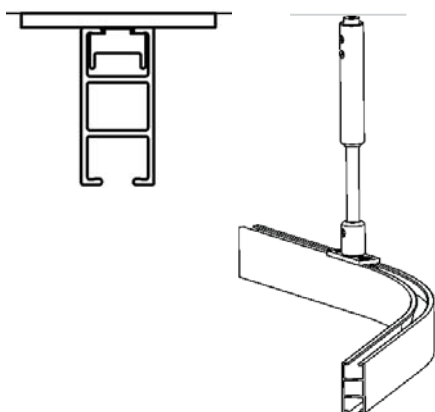

Montering

TAK