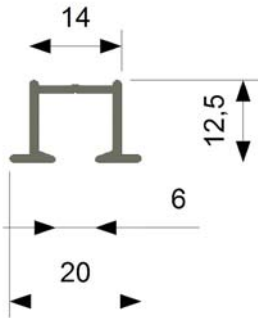

Teknisk information

Profil

mått i mm