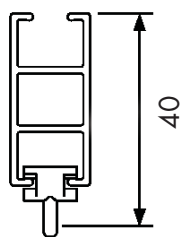

Teknisk information

Profil

mått i mm