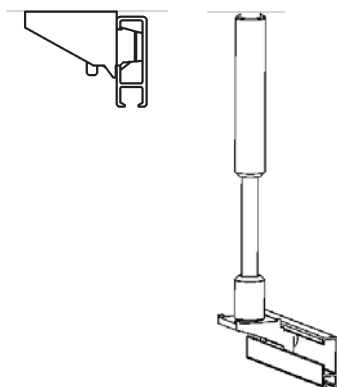

Montering

TAK