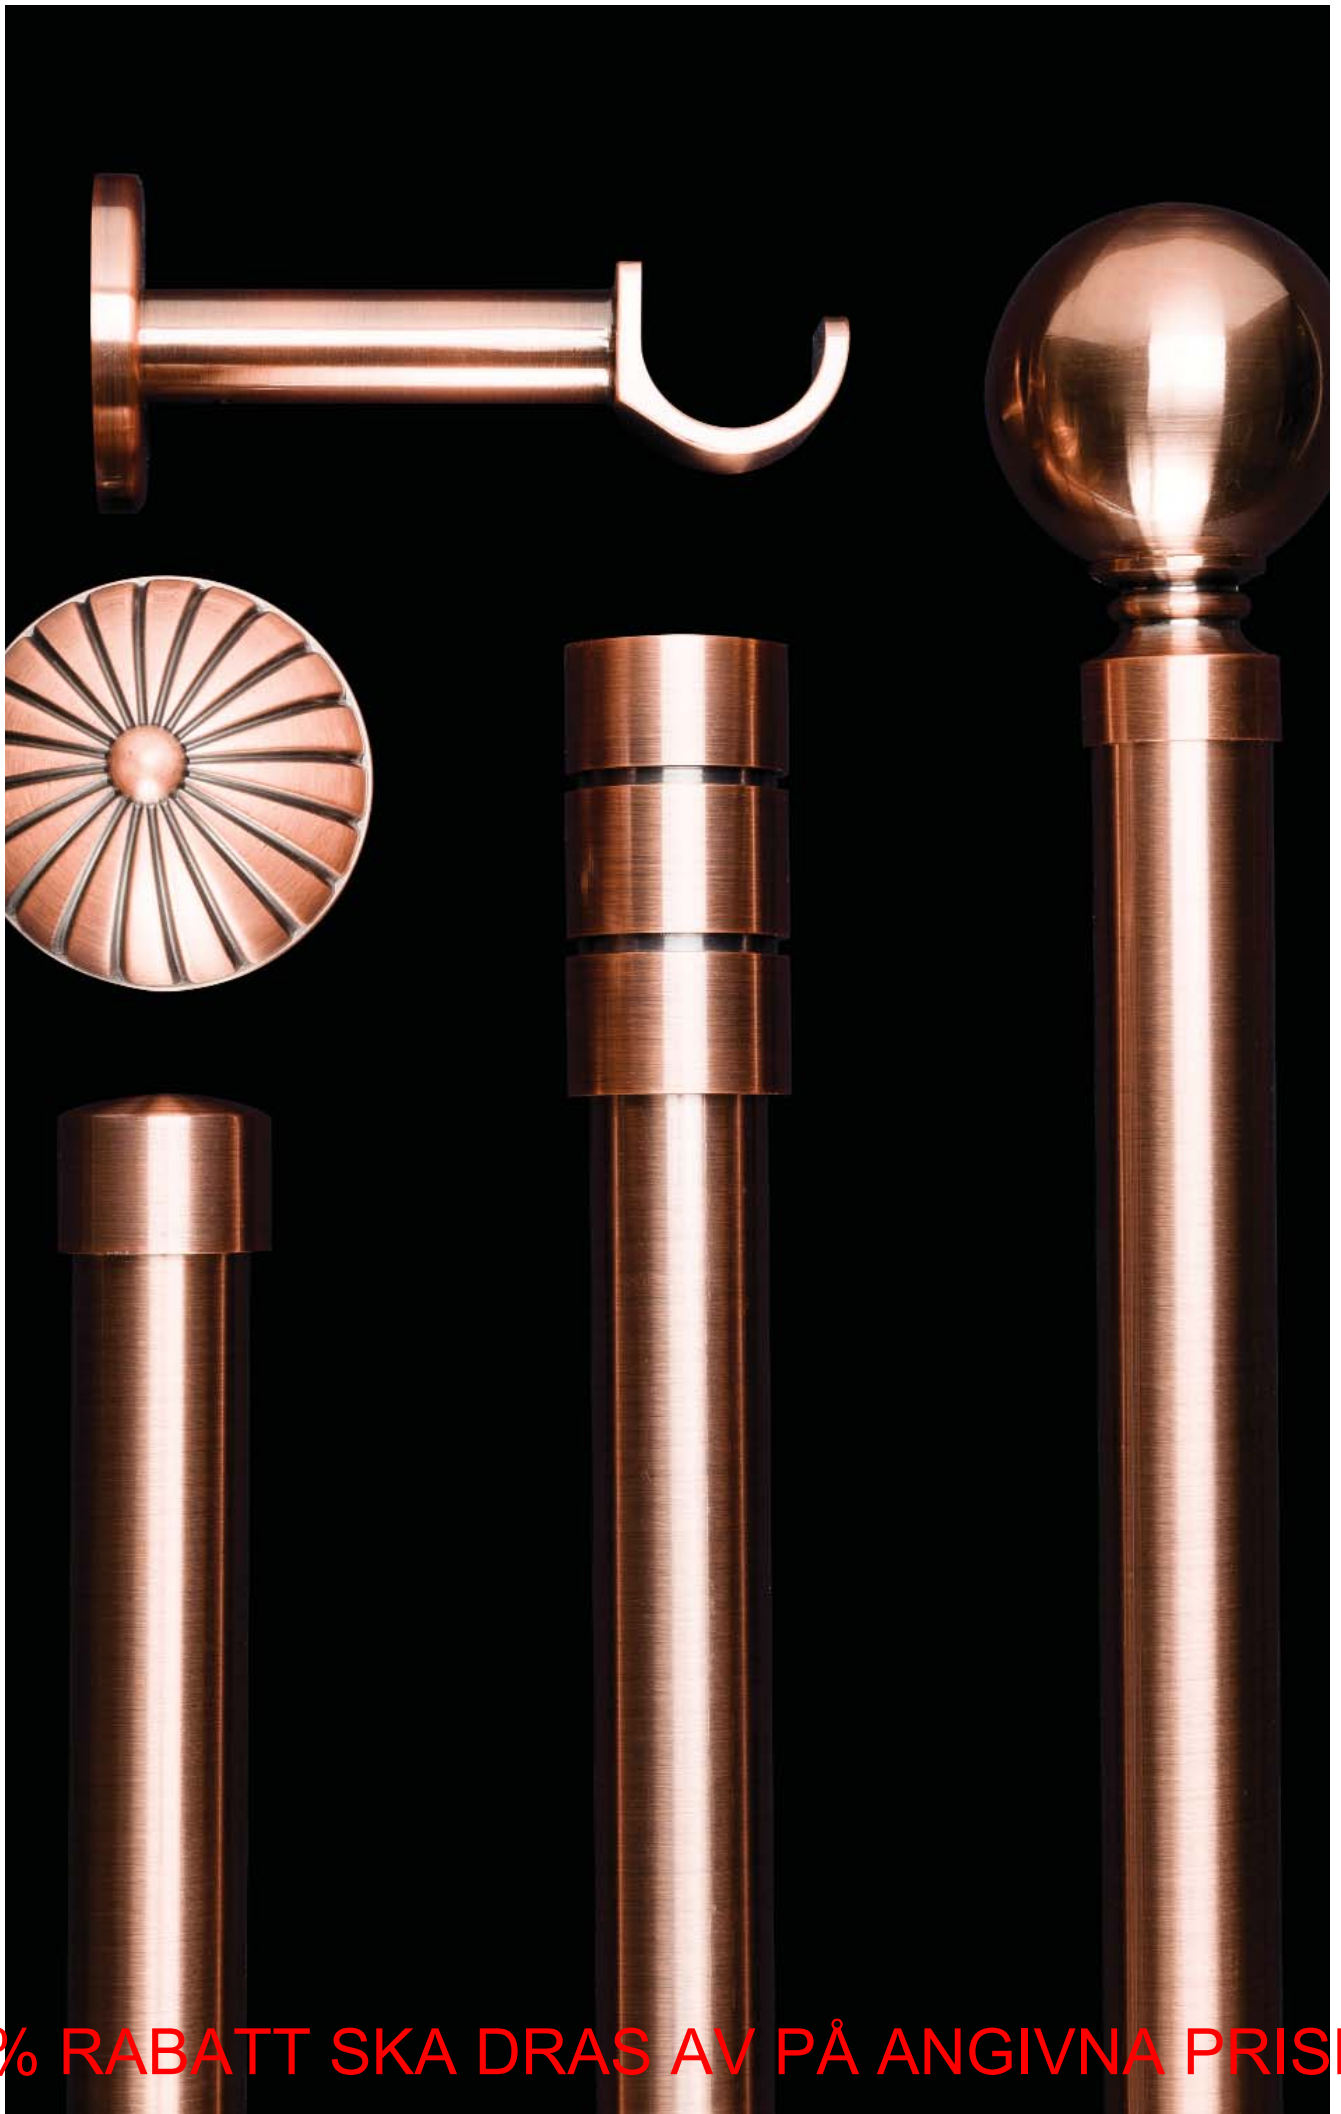

15 % RABATT SKA DRAS AV PÅ ANGIVNA PRISER