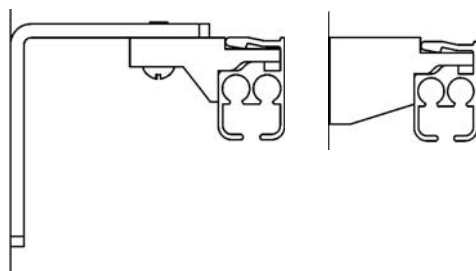

Teknisk information

Profil

mått i mm

Montering

TAK

VÄGG

MONTAGE

Avstånd mellan fästpunkter max 100 cm.
Extra hållare/vinklar rekommenderas vid parkeringsläget.

Används hållare/vinklar rekommenderas avståndet:

- 100 cm för 5 cm vinkel
- 80 cm för 10 cm vinkel
- 60 cm för 15 cm vinkel
- 50 cm för 20 cm vinkel

Bockning och begränsning

Max. skenlängd i meter, max. gardinvikt i kilogram

utförande	handdrag				lindrag
	2 m	4 m	6 m	8 m	8 m
	25 kg	22 kg	17 kg	12 kg	8 kg
	20 kg	18 kg	12 kg	8 kg	8 kg
	12 kg	10 kg	8 kg	-	8 kg

Skenan kan bockas i vinkel (min.radie 10 cm) eller rundbockning (min.radie 30 cm). **Viktigt!** Ange fram- och baksida på ritning/ beställning. Kontakta kundtjänst för mer detaljerad information.

15 % RABATT SKA DRAS AV PÅ ANGIVNA PRISER