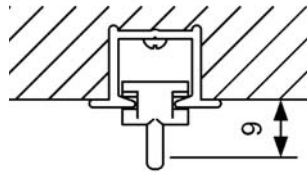

Teknisk information

Profil

mått i mm