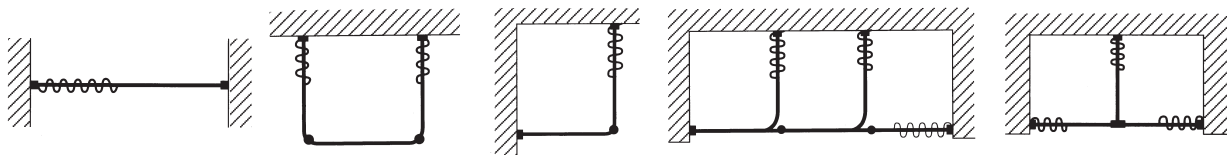

MONTERINGSMÖJLIGHETER

Bockning