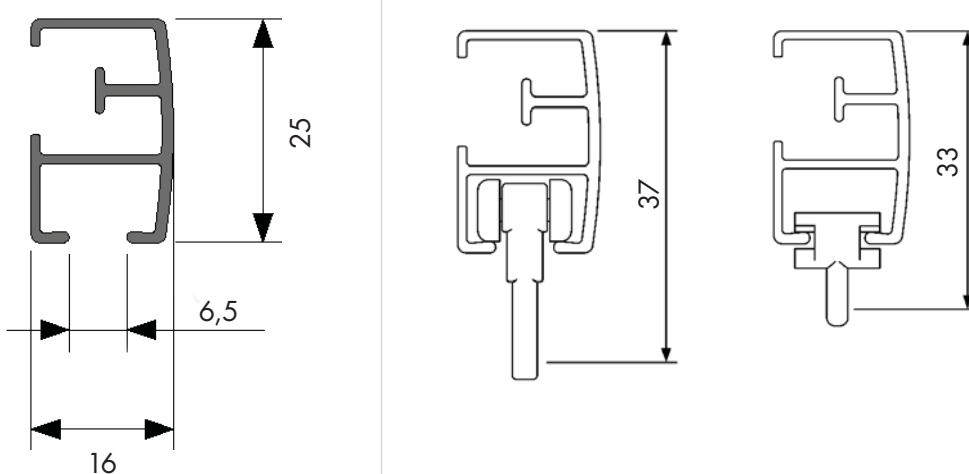

Teknisk information

Profil