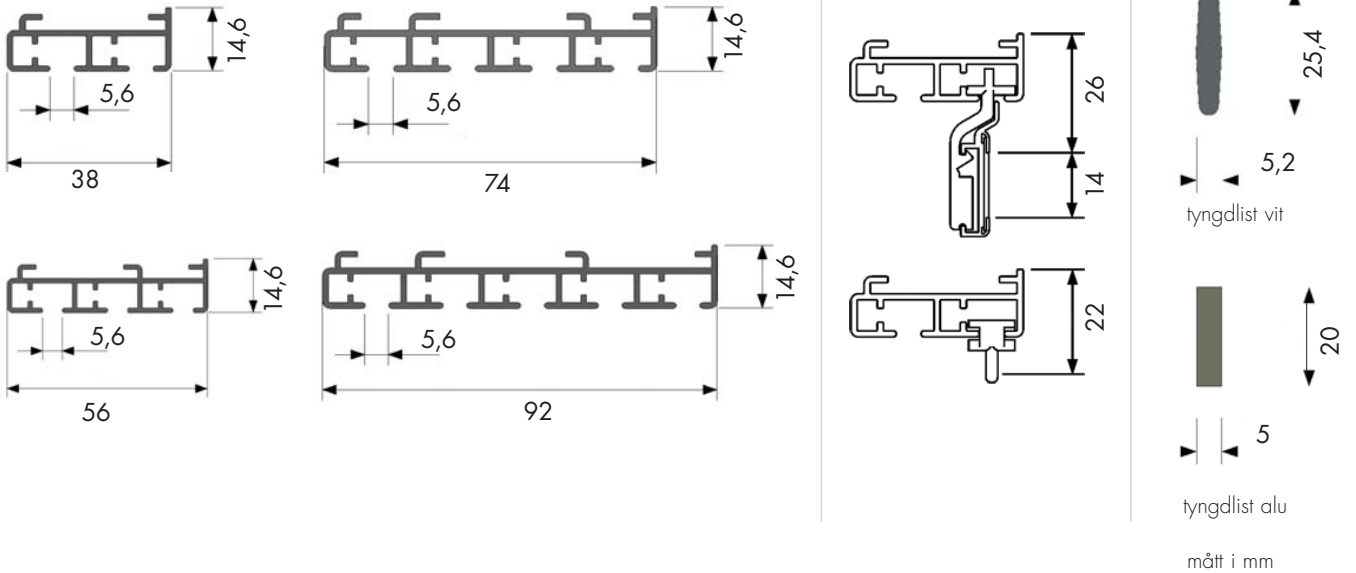

Teknisk information

Profil

Montering

TAK

VÄGG