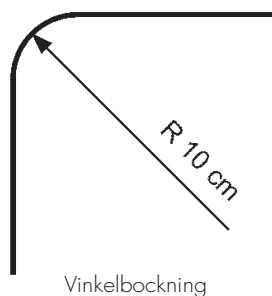

Bockning

Vinkelbockning