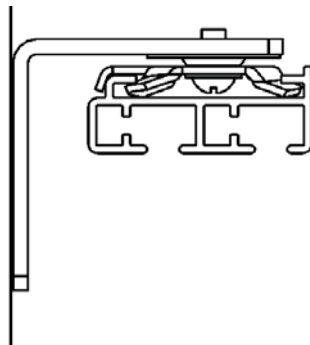

Teknisk information

Profil

Montering

TAK

VÄGG

MONTAGE

Avstånd mellan fästpunkter:
2- och 3-spår 100 cm, 4- och 5-spår 80 cm.
Extra hållare/vinklar rekommenderas vid parkeringsläget.

Används hållare/vinklar rekommenderas avståndet:

- 100 cm för 2- och 3-spår
- 80 cm för 4- och 5-spår

Bockning

Skenan kan inte bockas.

15 % RABATT SKA DRAS AV PÅ ANGIVNA PRISER