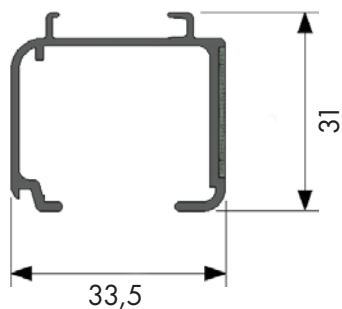

Teknisk information

Profil

Hissgardinskena med kedjedrag