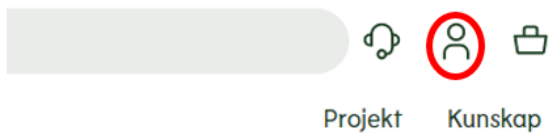

1. Klicka på "Mitt konto"

2. Klicka på "Registrera dig här"

3. Fyll i samtliga fält samt godkänn SONO Sverige ABs generella villkor och behandling av personuppgifter – klicka på "Nästa"

4. Info ges om att bekräfta din e-postadress via länk skickad till registrerad e-post: