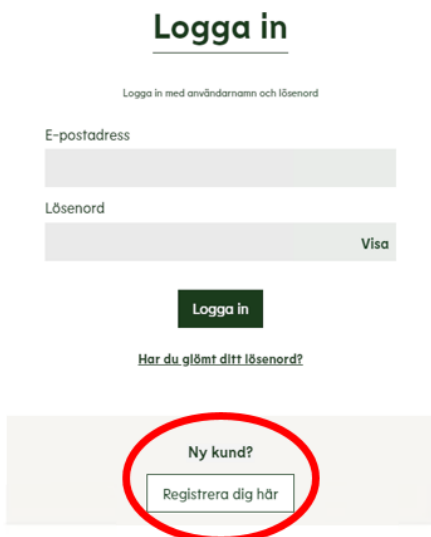

1. Klicka på "Mitt konto"

2. Klicka på "Registrera dig här"

3. Fyll i samtliga fält samt godkänn SONO Sverige ABs generella villkor och behandling av personuppgifter – klicka på "Nästa"

4. Info ges om att bekräfta din e-postadress via länk skickad till registrerad e-post:

5. Bekräfta din e-postadress genom att klicka på "Bekräfta e-postadress"

6. En bekräftelse skickas till din e-postadress att ditt inlogg nu är skapat

7. För att koppla ditt personliga konto till avtal Kammarkollegiet Återbruk: