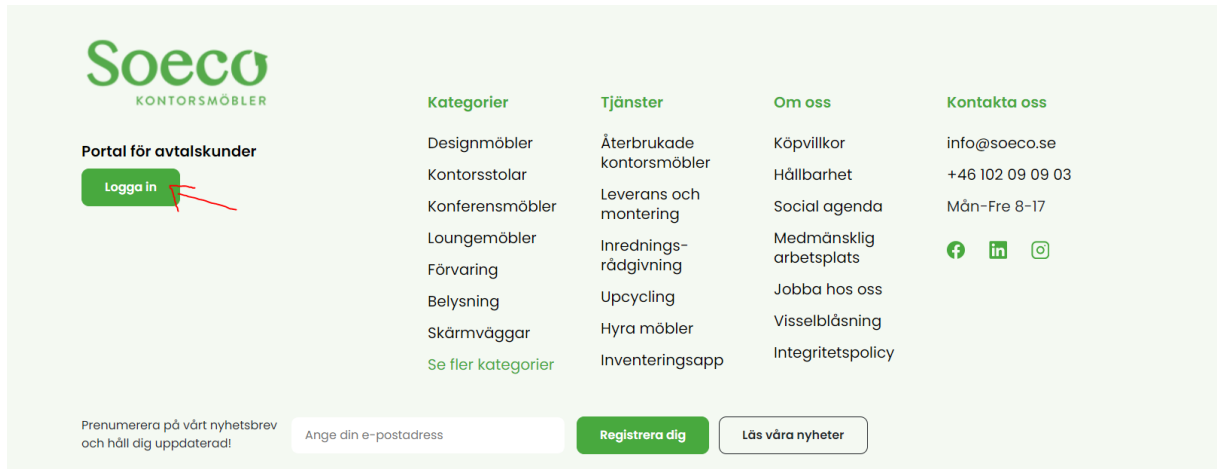

Logga in på Soecos titt-shop

1. För att registrera konto gå in via länken: <https://soeco.se/mitt-konto/> eller tryck på "Logga in" som du hittar längst ner på hemsidan.

2. Tryck på "Registrera"

3. När registreringen är klar kan du logga in! (OBS! Skulle din mail inte vara kopplad till Kammarkollegiets avtal behöver vi manuellt godkänna dig, det kan då ta lite tid)
4. Har du några frågor?
Kontakta oss på info@soeco.se eller 010 209 09 03