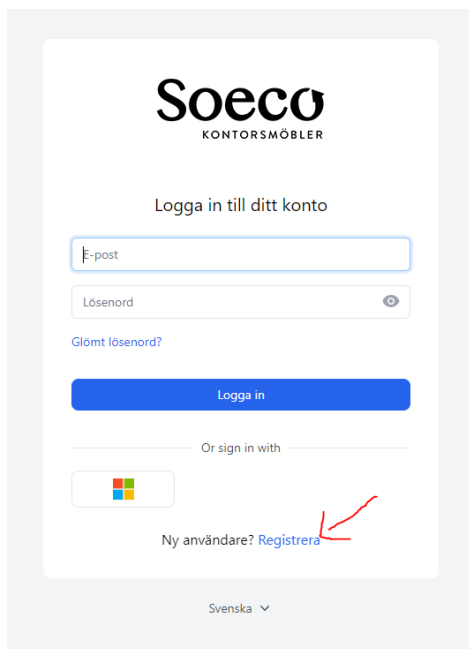

Logga in på Soecos titt-shop

1. För att registrera konto gå in via länken: <https://soeco.se/mitt-konto/> eller tryck på "Logga in" som du hittar längst ner på hemsidan.

2. Tryck på "Registrera"

3. När registreringen är klar kan du logga in! (OBS! Skulle din mail inte vara kopplad till Kammarkollegiets avtal behöver vi manuellt godkänna dig, det kan då ta lite tid)
4. Har du några frågor?
Kontakta oss på info@soeco.se eller 010 209 09 03