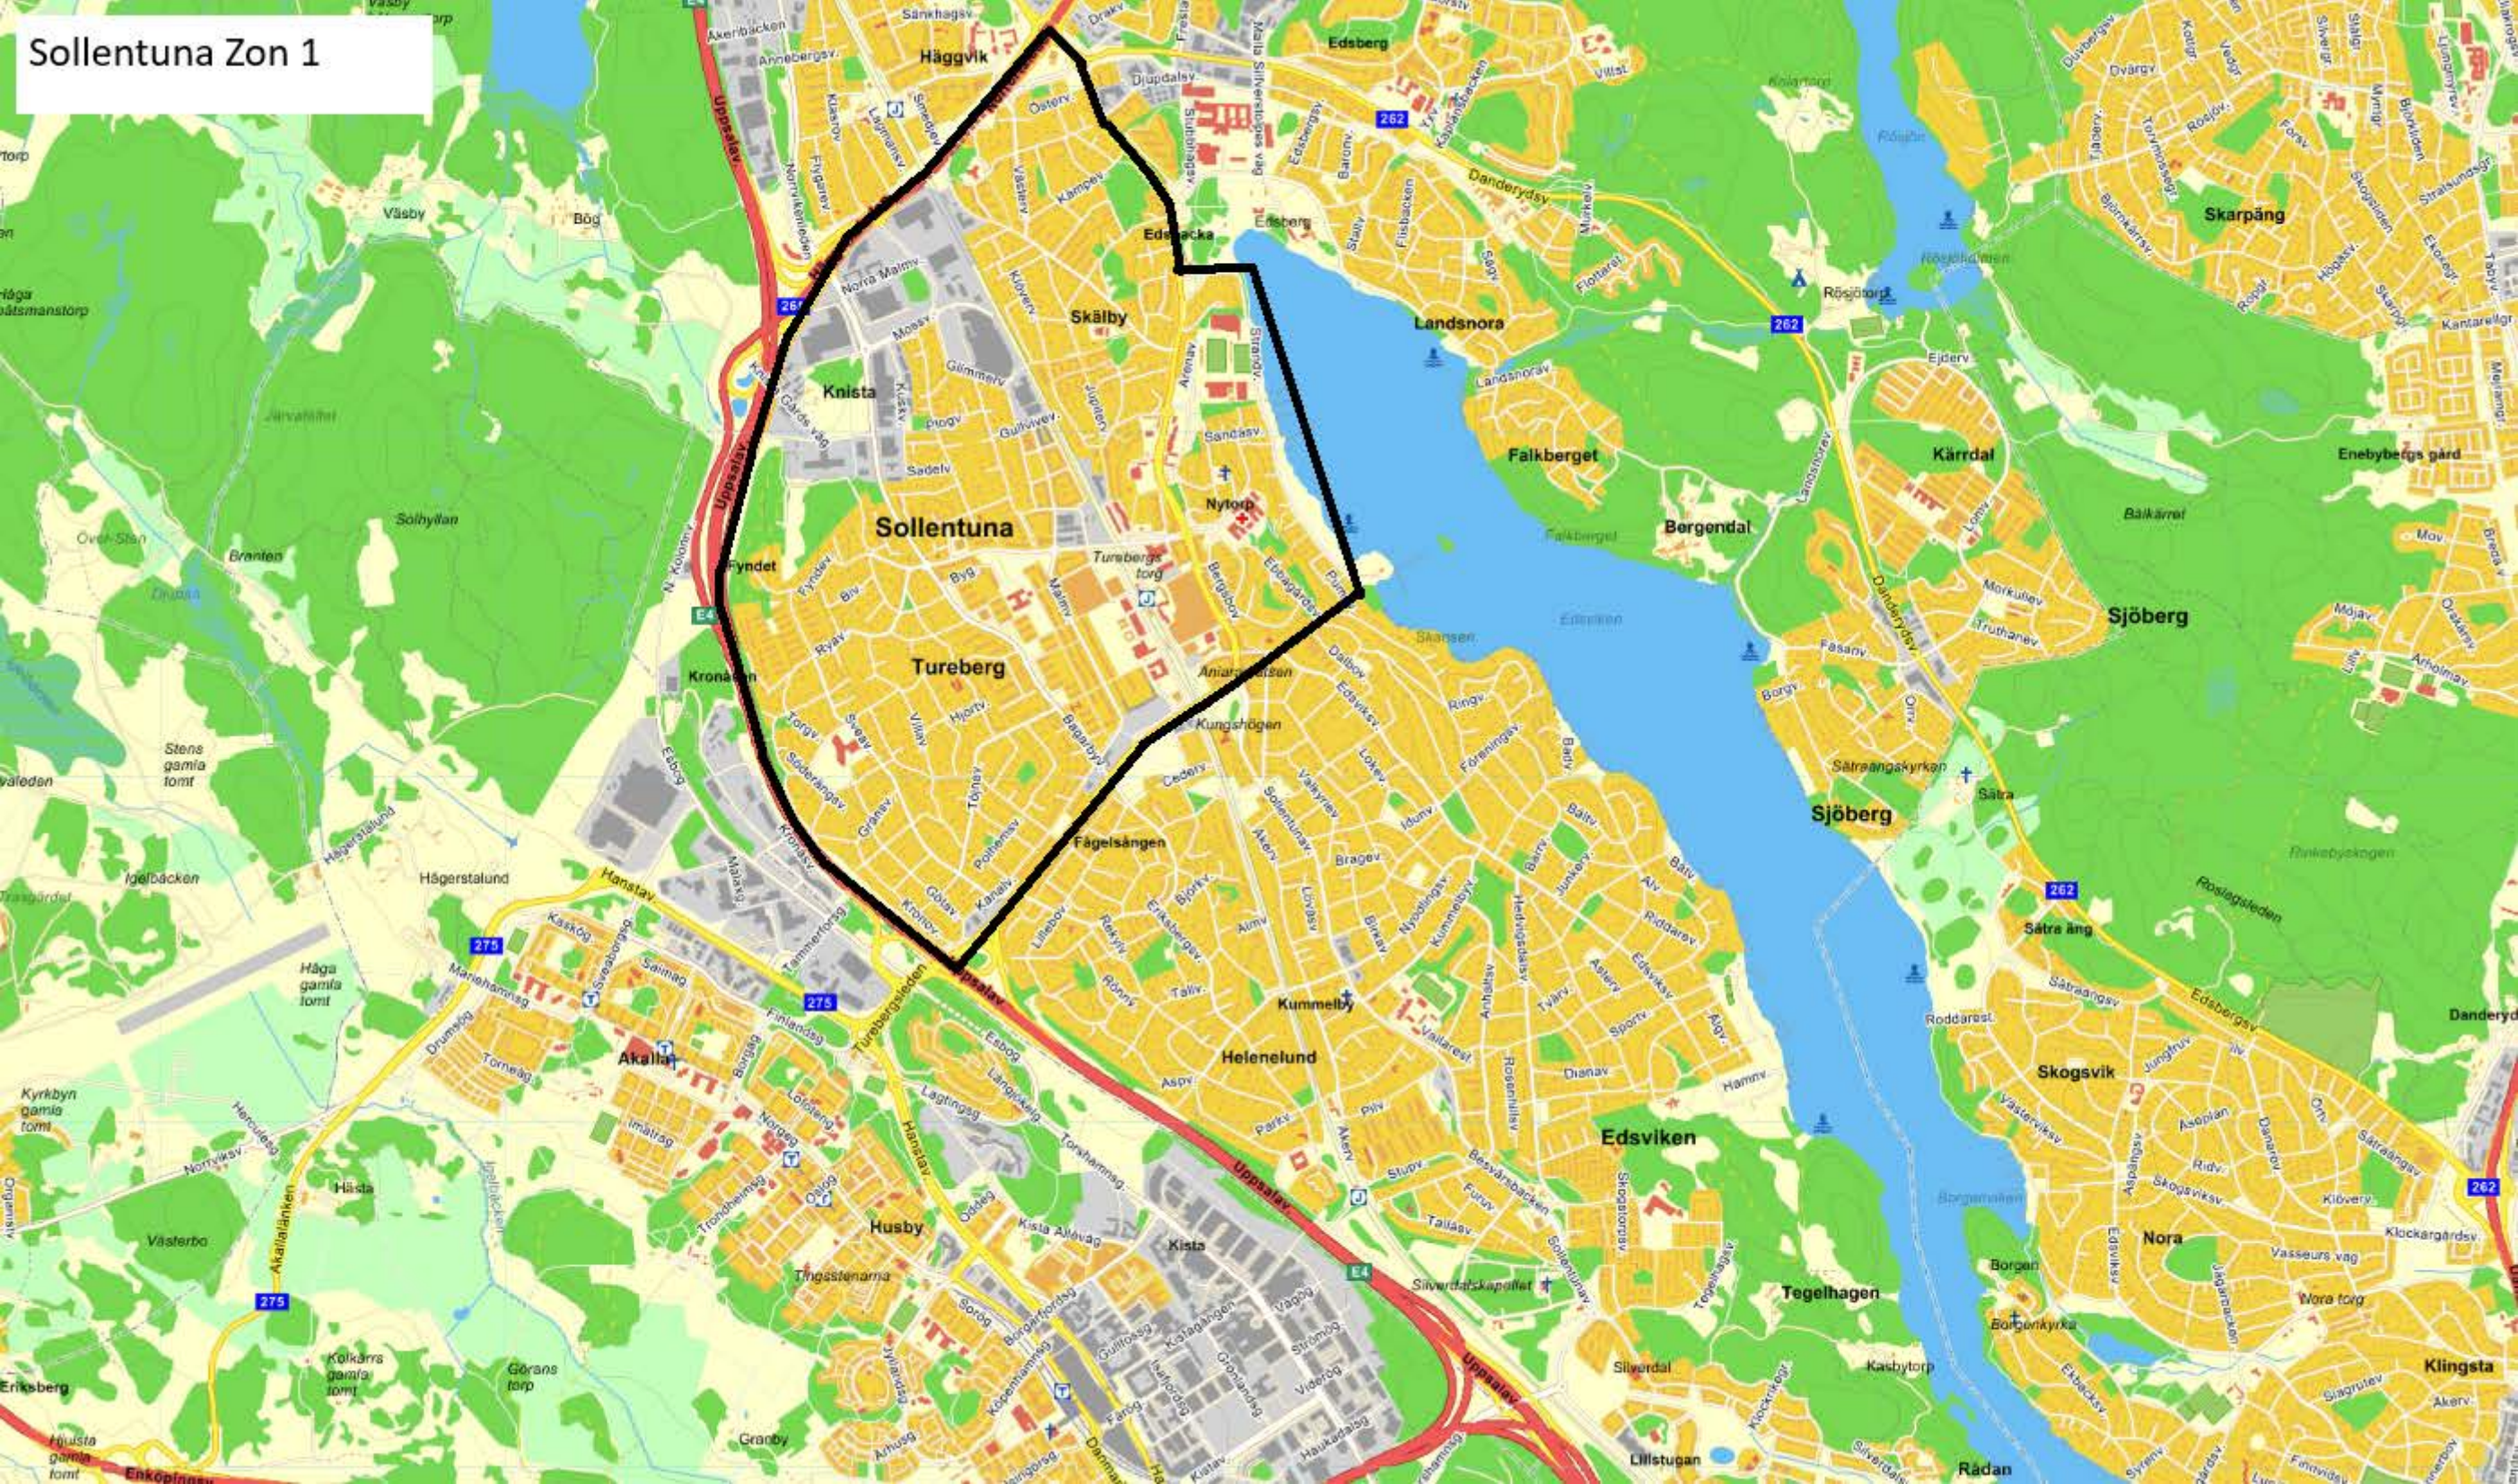

Sollentuna Zon 1