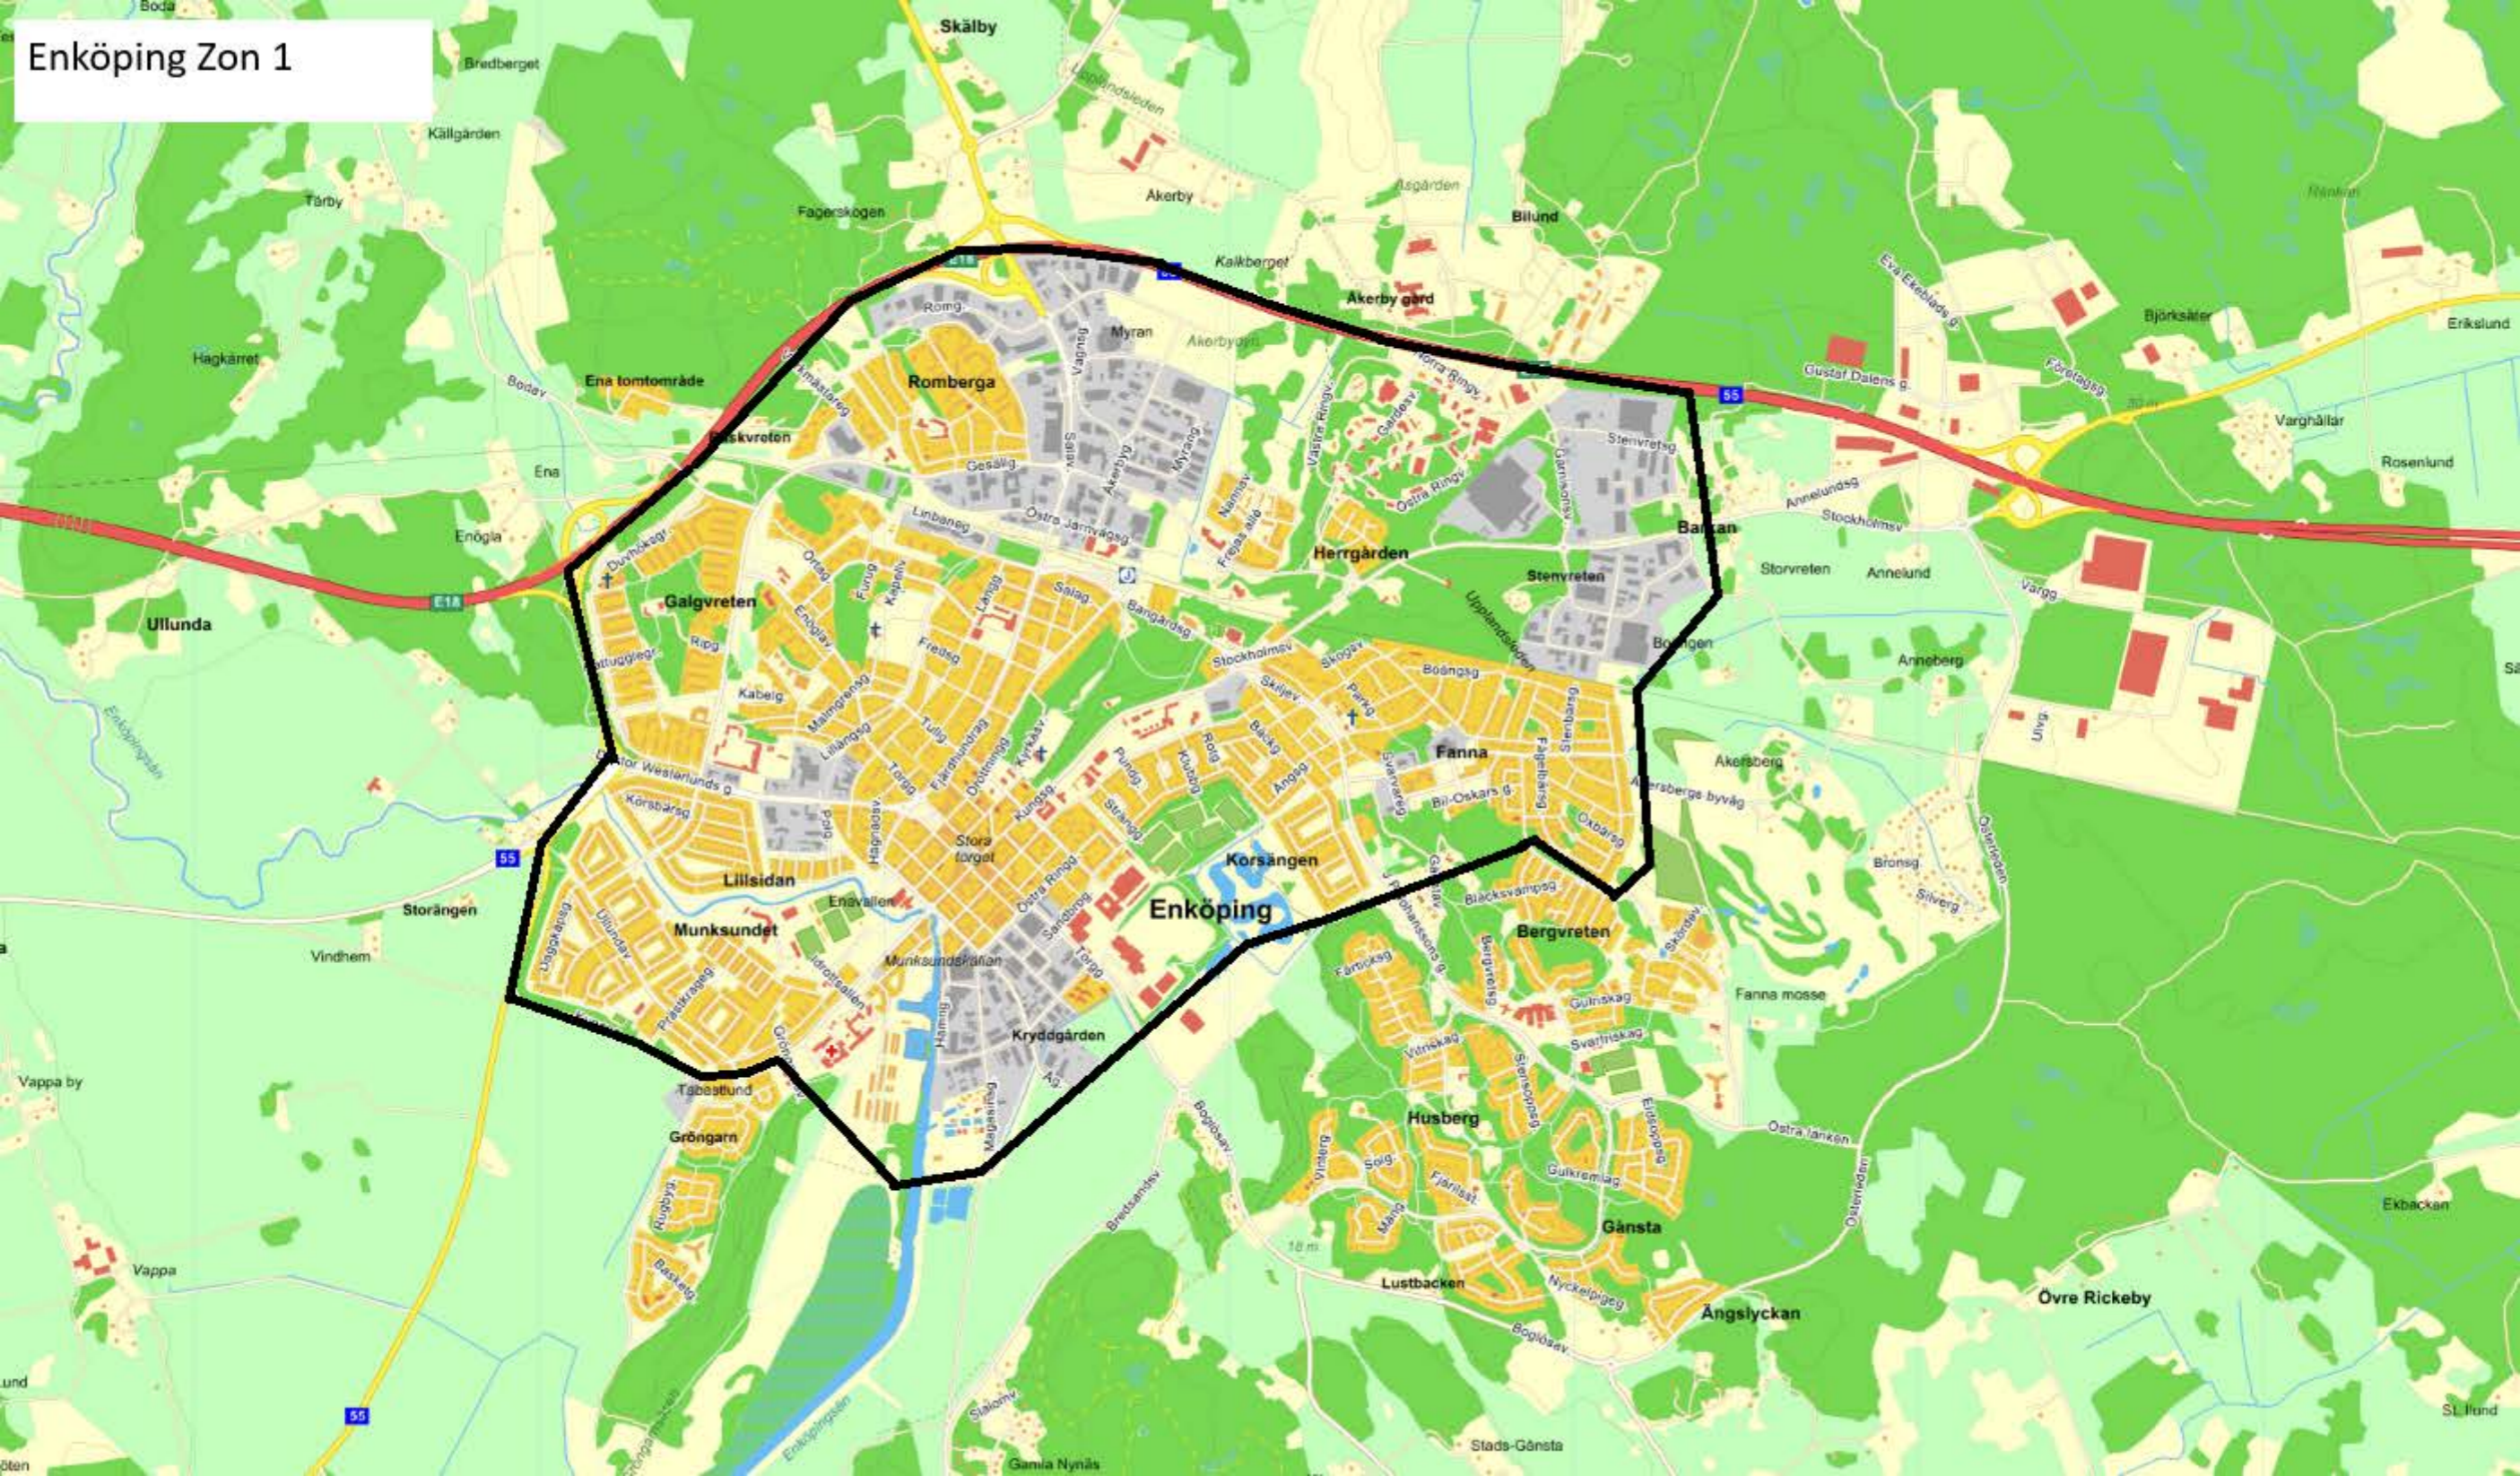

Geografiskt anbudsområde (postort/zon)	Kapitel	Karta
Arvidsjaur	8	
Boden	9	
Bollnäs	10	
Borlänge	11	
Borås	12	
Enköping Zon 1	13	X
Enköping postort övrig	14	
Eskilstuna	15	
Falun	16	
Frösön	17	
Gällivare	18	
Gävle Zon 1	19	X
Gävle postort övrig	20	
Göteborg Zon 1	21	X
Göteborg Zon 2	22	X
Göteborg Zon 3	23	X
Göteborg postort övrig	24	
Halmstad Zon 1	25	X
Halmstad postort övrig	26	
Helsingborg	27	
Härnösand	28	
Jönköping Zon 1	29	X
Jönköping postort övrig	30	
Kalmar	31	
Karlskoga	32	

Geografiskt anbudsområde (postort/zon)	Kapitel	Karta
Karlskrona	33	
Karlstad	34	
Kiruna	35	
Kristianstad	36	
Landskrona	37	
Linköping Zon 1	38	X
Linköping Zon 2	39	X
Linköping postort övrig	40	
Luleå Zon 1	41	X
Luleå postort övrig	42	
Lund Zon 1	43	X
Lund Zon 2	44	X
Lund postort övrig	45	
Lycksele	46	
Malmö Zon 1	47	X
Malmö Zon 2	48	X
Malmö Zon 3	49	X
Malmö Zon 4	50	X
Malmö postort övrig	51	
Norrköping	52	
Nyköping	53	
Ronneby	54	
Skellefteå	55	
Skövde Zon 1	56	X
Skövde postort övrig	57	

Geografiskt anbudsområde (postort/zon)	Kapitel	Karta
Sollefteå	58	
Sundsvall Zon 1	59	X
Sundsvall postort övrig	60	
Sälen	61	
Tidaholm	62	
Torpshammar	63	
Trollhättan	64	
Umeå	65	
Uppsala Zon 1	66	X
Uppsala Zon 2	67	X
Uppsala postort övrig	68	
Visby	69	
Västerås Zon 1	70	X
Västerås postort övrig	71	
Växjö Zon 1	72	X
Växjö postort övrig	73	
Örebro	74	
Örnsköldsvik Zon 1	75	X
Örnsköldsvik postort övrig	76	
Östersund Zon 1	77	X
Östersund postort övrig	78	
Stockholm (Storstockholm)		
Stockholm Zon 1	79	X
Stockholm Zon 2	80	X
Stockholm Zon 3	81	X

Geografiskt anbudsområde (postort/zon)	Kapitel	Karta
Stockholm Zon 4	82	X
Stockholm Zon 5	83	X
Stockholm Zon 6	84	X
Stockholm Zon 7	85	X
Stockholm Zon 8	86	X
Stockholm Södra Zon 9	87	X
Stockholm Södra Zon 10	88	X
Stockholm Södra Zon 11	89	X
Stockholm-Arlanda/Arlandastad	90	
Bromma Zon 1	91	X
Bromma postort övrig	92	
Haninge	93	
Huddinge	94	
Kungsängen/Bro/Bålsta	95	
Kista	96	
Nacka	97	
Sollentuna Zon 1	98	X
Sollentuna postort övrig	99	
Solna Zon 1	100	X
Solna Zon 2	101	X
Solna postort övrig	102	
Sundbyberg	103	
Södertälje	104	
Täby	105	
Upplands Väsby	106	

Enköping Zon 1