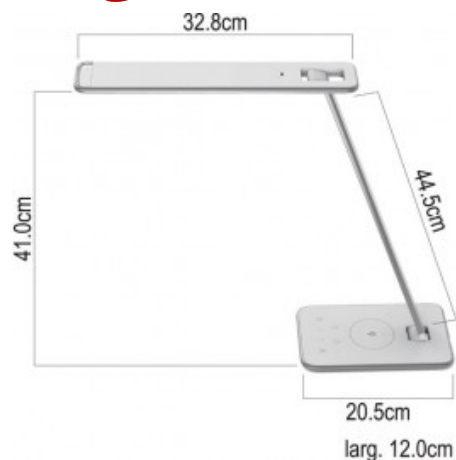

exkl. moms

1 695 SEK

Artikelnummer: 400093836