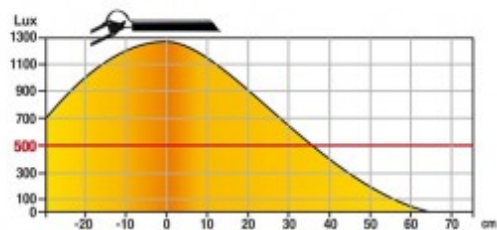

## LAMPA UNILUX SWINGO LED VIT

exkl. moms

**1 895 SEK**

Artikelnummer: 400093839

Färg: vit

LUX measurement 40 cm above work surface