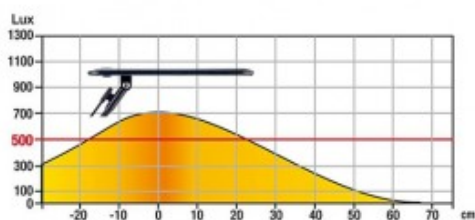

## LAMPA UNILUX RUMBALED LED SVART

exkl. moms

**995 SEK**

Artikelnummer: 400093720

LUX measurement 40 cm above work surface