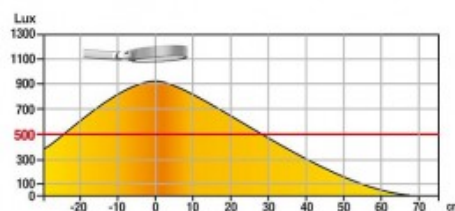

LUX measurement 40 cm above work surface