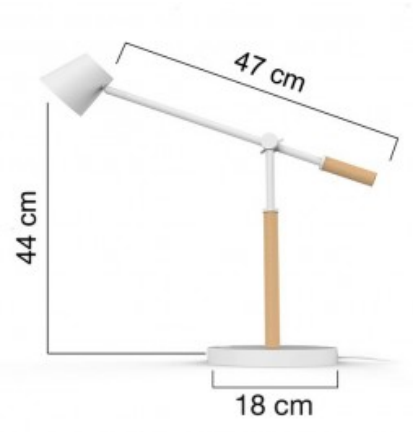

BESKRIVNING

VICKY är en lampa i typisk skandinavisk design som passar i många miljöer. Utrustad med dimmer på lampfoten för tre olika ljusintensiteter och tre färgtemperaturer.

Ljuskällan LED 10 W är inbyggd och kan inte bytas ut. USB-port för smartphones. Färg: Vit