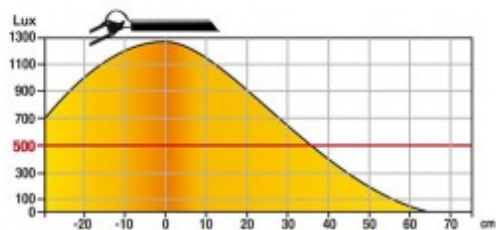

## LAMPA UNILUX SWINGO LED SVART

exkl. moms

**1 895 SEK**

Artikelnummer: 400093838

Färg: svart

LUX measurement 40 cm above work surface