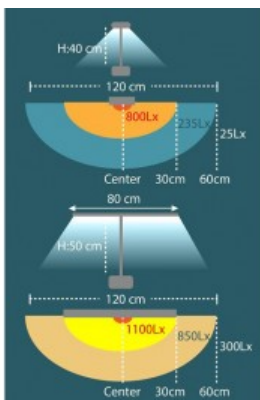

### BESKRIVNING

STRATA LED är mer än en skrivbordslampa – den tillhör en ny generation ergonomiskt designade innovativa skrivbordslampor med högeffektiv asymmetrisk LED-belysning med låg elförbrukning. En slimmad skrivbordslampa som är 80 cm hög och som enkelt monteras m.h.a. klämman du fäster på baksidan av skrivbordet.