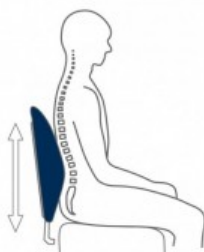

URL: <https://www.ergoff.se/produkter/ergonomiska-hjalpmedel/svankstod-sitsar/tempur-sittdyna.html>

TEMPUR SVANKKUDDE

exkl. moms
840 SEK

Artikelnummer: E01356

**26% rabatt
ska dras av på
angivna priser.**