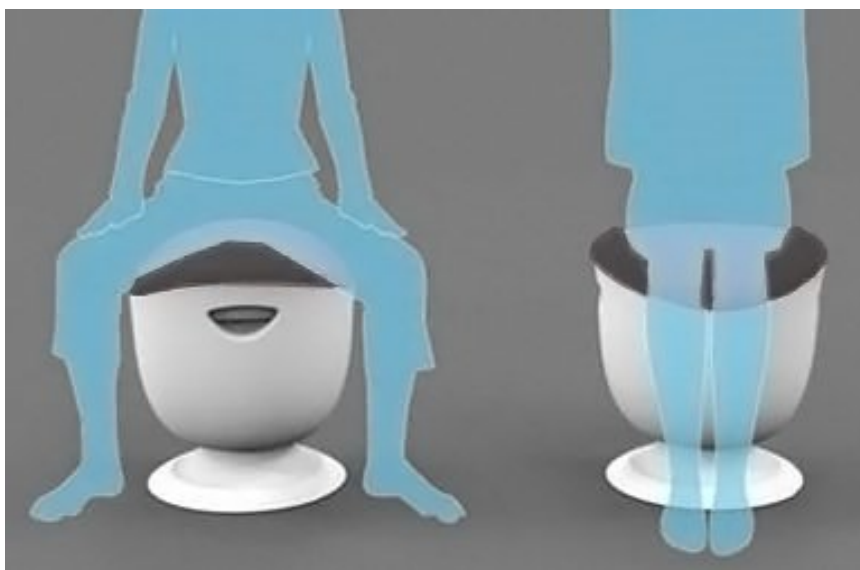

BESKRIVNING

Nya pallen Tulip är skapad för att motverka det statiska stillasittandet. Estetiskt tilltalande design som gör att den passar på de flesta arbetsplatser och även för hemmet. Kan användas som besöksstol, aktiv arbetsstol, väntrumsstol, i loungemiljö etc. Med hjälp av den patenterade lutningsmekanismen "Wave Tilt System" skapas möjlighet till dynamisk rörelse medan stolsbasen förblir stilla.

Sitthöjd: 46–58 cm.

Två olika sittställningar kan användas: