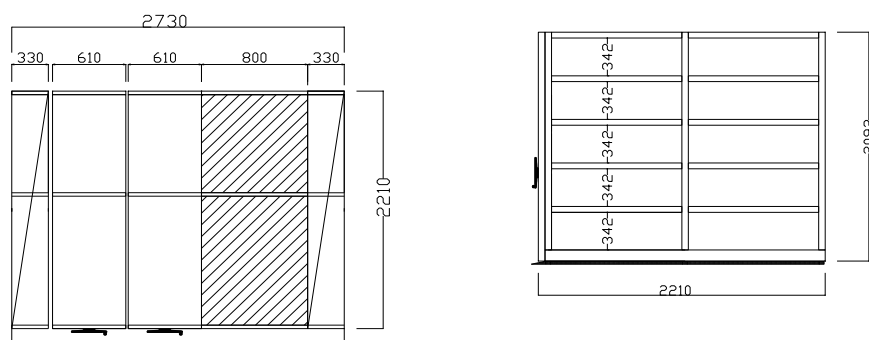

Typfall

Produkt 1 exempel:

Kompaktarkiv med 30 cm hylldjup med rattdrift, 5 hyllnivåer+tak, vita frontpaneler, gråa rattar, galvat hyllställ, laminerat mellangolv, ramp.

Mått L x B x H: 2730 x 2210 x 2092

Kapacitet **60 hyllmeter** + tak.

Produkt Nr: 1

Produktnamn: BMS (Basic Mobile System)

Typfall

Produkt 2 exempel

Kompaktarkiv med 30 cm hylldjup, 6 hyllnivåer + tak, rattdrift, vita frontpaneler, gråa rattar, galvat hyllställ, laminerat mellangolv, ramp.

Mått L x B x H: 5800 x 3710 x 2490

Kapacitet **327 hyllmeter** + tak.

Produkt Nr: 1

Produktnamn: BMS (Basic Mobile System)

Typfall

BMS1	BMS 60 hm + tak, (2730x2210x2092)	1	48 227
BMS2	BMS 320 hm + tak, (5800x3710x2490)	1	207 105

35% rabatt skall dras från angivna priser!