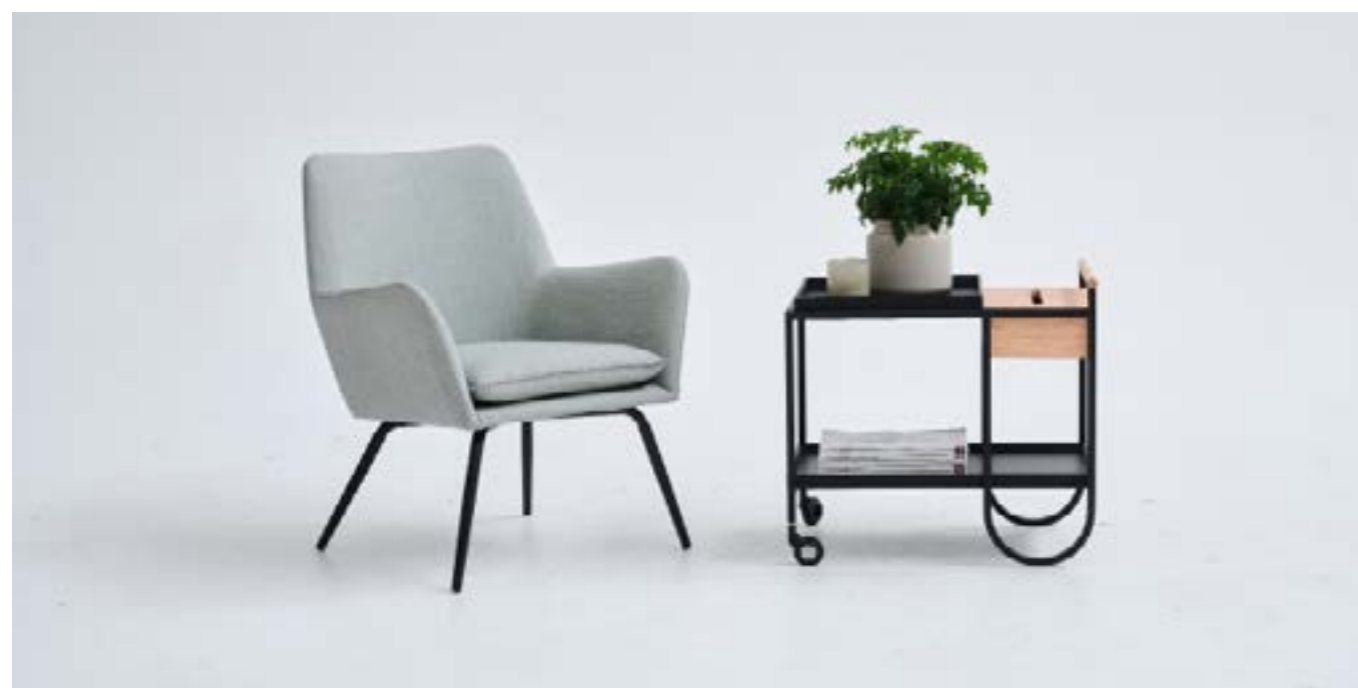

MILANO

PRODUKTINFO

Milano är både en förvaring och rumsdelare som med sin höga finish kan användas mot vägg eller med synlig rygg. Milano skjutdörrsskåp är låsbart med infällda beslag.

Rullhurts, 3 lådor H:500 B:420x D:505	Pris	Lev.tid	Art.nr.
Vit laminat	2395 kr	Lager	109366
Ljus ek laminat	2395 kr	Lager	109589
Grå, svart, björk, valnöt laminat	3395 kr	4 veckor	109396
Lådinsats	299 kr		

Utdragsskåp H:1200 B:400x D:800	Pris	Lev.tid	Art.nr.
Vit laminat / aluminium beslag	5495 kr	Lager	109252
Grå, svart, björk, ljus ek, valnöt / aluminium beslag	6995 kr	4 veckor	109413
Lådinsats, vit	1685 kr	Lager	109408

Personlig förvaring H:1725 B:1000x D:420	Pris	Lev.tid	Art.nr.
Vit laminat med nyckellås, 9 luckor	15900 kr	4 veckor	109413
Ljus ek laminat med nyckellås, 9 luckor	16900 kr	4 veckor	109413
Grå, svart, björk, valnöt laminat med nyckellås 9 luckor	17900 kr	4 veckor	109413
Tillägg:			
Kodlås	4900 kr	4 veckor	
RFID	10900 kr	4 veckor	

SLUTKONTROLL

Vi utför all montering och emballering med egen personal på vår enhet i Jönköping.

27% rabatt ska dras av på angivna priser