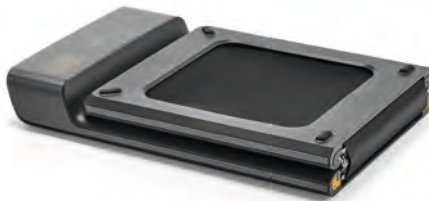

GOLVSKYDD

Slitstarkt golvskydd tillverkat i 100% återvunnen PET. Skyddar dina golv från märken av stolar, skoskrap och allmänt slitage. Utformad med runda hörn för minskad snubbelrisk. Tjocklek: 1,8 mm. Material: PET. Färg: Transparent.

Undersida: Med piggar

Längd	Bredd	Art.nr.	Pris
1200 mm	900 mm	[140906]	695:-
1500 mm	1200 mm	[140908]	845:-

Undersida: Utan piggar

Längd	Bredd	Art.nr.	Pris
1200 mm	900 mm	[140905]	595:-
1500 mm	1200 mm	[140907]	695:-
2000 mm	1200 mm	[140909]	1.095:-

15 % avtalsrabatt ska dras av från angivna priser.

GÅBAND

Minska stillasittande på kontoret med ett gåband! Gåbandet är hopfällbart, lätt att flytta och tystgående vid användning. Hastigheten styr du enkelt med en trådlös fjärrkontroll eller smarttelefon. Förvara t.ex. under skrivbordet när det inte används. Längd: 1432 mm. Bredd: 547 mm. Maxbelastning: 100 kg. Vikbar: Ja. Färg: Grå/svart.

[23419]

6.995:-

BALANSBRÄDA BACK APP

Balansbräda för en aktiv arbetsmiljö. Brädan ökar blodcirkulationen och hjälper dig att träna balansen och höft- och benmusklerna vid stående arbete. Höjd: 65 mm. Längd: 510 mm. Bredd: 360 mm. Färg: Mörkgrå.

[14163]

1.845:-