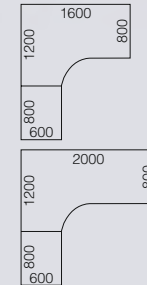

	Färg bordsskiva	Färg stativ	Art.nr.	Pris
A	Vit	Vit	[149050]	2.295:-
B	Svart	Svart	[149051]	2.295:-

SITT- OCH STÅBORD READY

Smart och flyttbart litet bord för att göra ett fast bord till ett sitt- och ståbord. Det lilla bordet placeras på befintlig bordsyta och kan sedan regleras till passande arbetshöjd. Övre hyllplanet rymmer bildskärm eller laptop och det nedre tangentbord och mus. Längd: 880 mm. Bredd: 400 mm. Tjocklek bordsskiva: 15 mm. Bordsskiva: Rektangulär. Stativ: Manuellt justerbart stativ. Maxbelastning: 13 kg. Minsta höjd: 120 mm. Maxhöjd: 490 mm. Färg bordsskiva: Svart. Färg stativ: Svart. Levereras monterad.

15 % avtalsrabatt ska dras av från angivna priser.

SKRIVBORD QBUS, T-STATIV

Höjd: 730 mm. Bredd: 800 mm. Tjocklek bordsskiva: 25 mm. Bordsskiva: Rektangulär. Stativ: T-stativ. Material bordsskiva: Laminat. Material stativ: Stål. Levereras omonterad.

Färg stativ	Längd	Art.nr.	Pris
Svart	1200 mm	[162211X]	2.495:-
Svart	1400 mm	[162221X]	2.545:-
Svart	1600 mm	[162231X]	2.695:-
Svart	1800 mm	[162241X]	2.795:-
Silver	1200 mm	[162212X]	2.495:-
Silver	1400 mm	[162222X]	2.545:-
Silver	1600 mm	[162232X]	2.695:-
Silver	1800 mm	[162242X]	2.795:-
Vit	1200 mm	[162213X]	2.495:-
Vit	1400 mm	[162223X]	2.545:-
Vit	1600 mm	[162233X]	2.695:-
Vit	1800 mm	[162243X]	2.795:-

HÖRNSKRIVBORD QBUS

Höjd: 730 mm. Bredd: 2000 mm. Tjocklek bordsskiva: 25 mm. Bordsskiva: Vändbar vänster/höger. Stativ: T-stativ. Material bordsskiva: Laminat. Material stativ: Stål. Levereras omonterad.