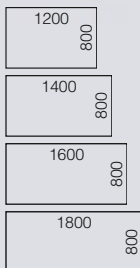

SKRIVBORD QBUS, O-STATIV

Fasta skrivbord med O-stativ som ramar in skrivbordsytan. Höjd: 740 mm. Bredd: 800 mm. Tjocklek bordsskiva: 25 mm. Bordsskiva: Rektangulär. Stativ: O-stativ. Material bordsskiva: Laminat. Material stativ: Stål. Levereras omonterad.

Färg stativ	Längd	Art.nr.	Pris
Svart	1200 mm	[161171X]	2.695:-
Svart	1400 mm	[161181X]	2.895:-
Svart	1600 mm	[161191X]	2.995:-
Svart	1800 mm	[161201X]	3.095:-
Silver	1200 mm	[161172X]	2.695:-
Silver	1400 mm	[161182X]	2.895:-
Silver	1600 mm	[161192X]	2.995:-
Silver	1800 mm	[161202X]	3.095:-
Vit	1200 mm	[161173X]	2.695:-
Vit	1400 mm	[161183X]	2.895:-
Vit	1600 mm	[161193X]	2.995:-
Vit	1800 mm	[161203X]	3.095:-