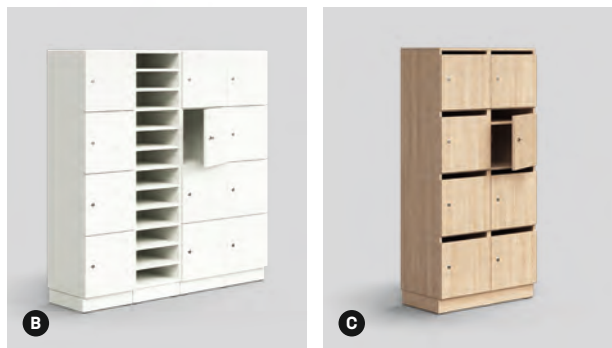

Enkel och effektiv posthantering

Med postsorteringshyllor och -skåp skapar du enkelt en organiserad arbetsplats. De är utmärkta för att sortera post men lämpar sig lika väl för hantering och förvaring av tidningar, kontorstillbehör m.m.

Möblerna tillhör vår egendesignade förvaringsserie QBUS och är därför perfekta att kombinera med andra enheter i serien, för att få en enhetlig förvaringslösning.

A POSTSORTERINGSHYLLA QBUS

Höjd: 1636 mm. Bredd: 400 mm. Djup: 400 mm. Underrede: Sockel. Material: Laminat. Antal hyllplan: 11. Färg: Vit. Levereras omonterad.

Postsorteringshylla [170243] **2.595,-**

B POSTSORTERINGSHYLLA QBUS

Höjd: 1636 mm. Bredd: 1600 mm. Djup: 420 mm. Underrede: Sockel. Material: Laminat. Låstyp: Nyckellås. Antal hyllplan: 11. Antal dörrar: 12. Färg: Vit. Levereras omonterad.

Postsorteringshylla [170253] **13.999,-**

C POSTSORTERINGSHYLLA QBUS

Höjd: 1636 mm. Bredd: 800 mm. Djup: 420 mm. Underrede: Sockel. Material: Laminat. Låstyp: Nyckellås. Antal hyllplan: 14. Antal fack: 16. Levereras omonterad.

Färg	Art.nr.	Pris
Vit	[170263]	6.595,-
Ljusgrå	[170265]	6.595,-
Björk	[170262]	7.595,-
Ek	[170266]	7.595,-

D POSTSORTERINGSHYLLA QBUS

Höjd: 1636 mm. Bredd: 1600 mm. Djup: 420 mm. Underrede: Sockel. Material: Laminat. Antal hyllplan: 22. Antal dörrar: 2. Färg: Vit. Levereras omonterad.

Postsorteringshylla [171453] **8.995,-**

E POSTSORTERINGSHYLLA QBUS

Höjd: 1636 mm. Bredd: 1600 mm. Djup: 420 mm. Underrede: Sockel. Material: Laminat. Antal hyllplan: 22. Antal lådor: 4. Färg: Vit. Levereras omonterad.

Postsorteringshylla [171443] **9.995,-**

15 % avtalsrabatt ska dras av från angivna priser.