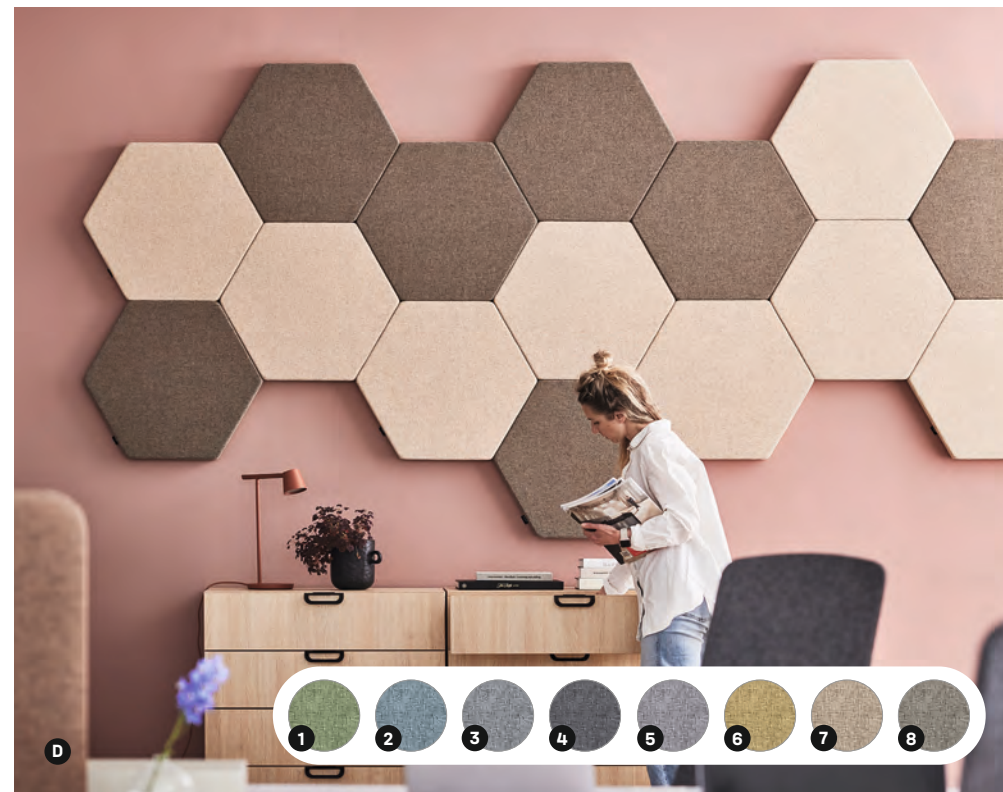

LJUDABSORBENT POLY

Tygklädd ljudabsorbent som effektivt dämpar ljud och buller. Perfekt på kontor, offentliga platser och i skolans miljöer där du önskar en behagligare ljudnivå. Anpassad för väggmontering. Tjocklek: 56 mm. Placering: Väggmonterad.

Färg (ersätt "X" i art.nr. med färgnr.)

1 = Grön, 2 = Ljusblå, 3 = Ljusgrå, 4 = Mörkgrå, 5 = Lila, 6 = Gul, 7 = Beige, 8 = Brun

A Form: Kvadratisk

Höjd	Bredd	Art.nr.	Pris
600 mm	600 mm	[38516X]	1.795:-
1180 mm	1180 mm	[38517X]	3.795:-

B Form: Kvadratisk, rundade hörn

Höjd	Bredd	Art.nr.	Pris
600 mm	600 mm	[38523X]	2.295:-

C Form: Rektangulär

Höjd	Bredd	Art.nr.	Pris
1180 mm	600 mm	[38518X]	2.745:-

D Form: Hexagon

Höjd	Bredd	Art.nr.	Pris
600 mm	600 mm	[38519X]	1.845:-

E Form: Droppe

Höjd	Bredd	Art.nr.	Pris
725 mm	600 mm	[38524X]	2.395:-
965 mm	800 mm	[38525X]	3.245:-
600 mm	1200 mm	[38526X]	3.245:-

F LJUDABSORBENT POLY

Placering: Väggmonterad. Form: Cirkel.

Tjocklek	Diameter	Art.nr.	Pris
140 mm	550 mm	[38514X]	1.945:-
170 mm	705 mm	[38515X]	2.395:-

G LJUDABSORBENT POLY

Diameter: 280 mm. Placering: Väggmonterad. Form: Halvcylinder.

Längd	Art.nr.	Pris
500 mm	[38527X]	1.945:-
1000 mm	[38528X]	3.295:-

H LJUDABSORBENT POLY

Diameter: 280 mm. Placering: Tak. Form: Cylinder.

Höjd	Art.nr.	Pris
500 mm	[38521X]	2.245:-
1000 mm	[38522X]	3.495:-

15 % avtalsrabatt ska dras av från angivna priser.