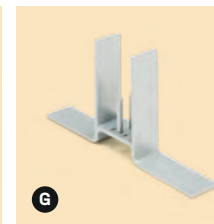

TILLBEHÖR

G Fot till skärmvägg DUO, L 290 mm	[13780]	295:-
H Kopplingsbeslag skärmvägg DUO, 2 väggar	[137801]	495:-
I Kopplingsbeslag skärmvägg DUO, 3 väggar	[137802]	545:-
J Kopplingsbeslag skärmvägg DUO, 4 väggar	[137803]	595:-
K Överdel till skärmvägg DUO, bok, glas	[127990]	1.495:-
L Överdel till skärmvägg DUO, björk, glas	[127991]	1.495:-