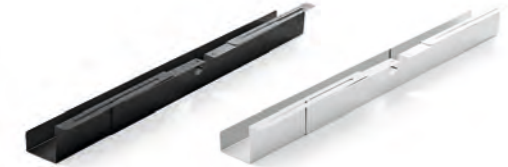

Grenuttag [139142] **75:-**

SLADDSLUKARE

Praktisk sladdslukare som effektivt samlar ihop och gömmer sladdar och kablar! Undvik att skrivbordet blir rörigt med en sladdslukare som både kan hänga fritt, fästas under bord eller läggas i en kabelkorg. Längd: 2500 mm. Diameter: 20 mm. Färg: Grå.

Sladdslukare [139149] **175:-**

KABELDIKE

Rymligt kabeldike som går att justera i längd för att passa vilket skrivbord som helst. Kabeldiket döljer diskret sladdar och kablar samtidigt som det hjälper dig att hålla ordning och reda på dem. Höjd: 120 mm. Bredd: 115 mm. Material: Aluminium. Justerbar längd: 920-1500 mm.