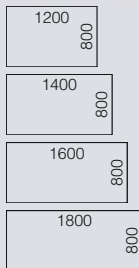

4.995:-

1200
600

HÖJ- OCH SÄNKBART SKRIVBORD QBUS

Elektriskt höj- och sänkbart skrivbord med smidiga mått - perfekt för det mindre kontoret! Bordet har ett T-stativ med anti-collision som skyddar mot klämskador. Bordsskivan är av tåligt laminat. Längd: 1200 mm. Bredd: 600 mm. Tjocklek bordsskiva: 25 mm. Bordsskiva: Rektangulär. Stativ: Elektriskt justerbart. Maxbelastning: 125 kg. Material bordsskiva: Laminat. Material stativ: Stål. Slaglängd: 650 mm. Minsta höjd: 620 mm. Maxhöjd: 1270 mm. Antal motorer: 2. Levereras omonterad.

Färg stativ	Art.nr.	Pris
Svart	[162101X]	4.995:-
Silver	[162102X]	4.995:-
Vit	[162103X]	4.995:-

Färg bordsskiva (ersätt "X" i art.nr. med färgnr.)
 2 = Björk, 3 = Vit, 4 = Svart, 5 = Ljusgrå, 6 = Ek

15 % avtalsrabatt ska dras av från angivna priser.

Färg bordsskiva (ersätt "X" i art.nr. med färgnr.)
2 = Björk, 3 = Vit, 4 = Svart, 5 = Ljusgrå, 6 = Ek

HÖJ- OCH SÄNKBART SKRIVBORD QBUS

Elektriskt höj- och sänkbart skrivbord med rektangulär skiva. Skrivbordet har generös lägsta och högsta arbetshöjd för maximal flexibilitet. T-stativ med anti-collision som skyddar mot klämskador. Bredd: 800 mm. Tjocklek bordsskiva: 25 mm. Bordsskiva: Rektangulär. Stativ: Elektriskt justerbart. Maxbelastning: 125 kg. Material bordsskiva: Laminat. Material stativ: Stål. Slaglängd: 650 mm. Minsta höjd: 620 mm. Maxhöjd: 1270 mm. Antal motorer: 2. Levereras omonterad.