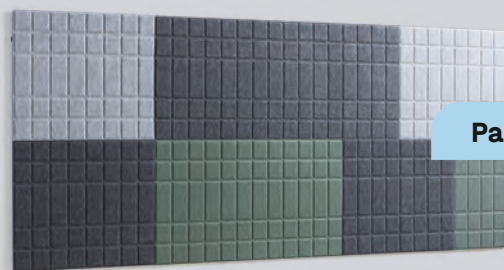

SPLIT - semidämpande ljudabsorbenter

Serien SPLIT är formgiven av vår egen designavdelning och är både en semi-ljuddämpande ljudabsorbent och effektfull dekoration. I serien hittar du ljudabsorbenter för hela arbetsplatsen - blanda väggabsorbenter och avskärmande bords- och väggskärmar för en snygg och enhetlig stil!

Färg

Tre olika färger i en kombinationsvänlig färgskala.

Material

Tillverkade av återvinningsbart PET-material.

Vikt

Låg egenvikt för enkel förflyttning efter behov.

Design

Modern och stilren design med nätt och luftig känsla.

Färg skärm (ersätt "X" i art.nr. med färgnr.)
1 = Ljusgrå, 2 = Mörkgrå, 3 = Grön

Paket

VÄGGABSORBENT, PAKETPRIS SPLIT

Dekorative väggabsorbenter i olika färger och storlekar. Absorbenterna har semi-ljuddämpande egenskaper och är tillverkade i återvinningsbara material. Kardborreband för montering på vägg ingår. **Väggabsorbent SPLIT** Antal: 1. Storlek: B 1600 x H 600 mm. Färg skärm: Mörkgrå. **Väggabsorbent SPLIT** Antal: 1. Storlek: B 1200 x H 600 mm. Färg skärm: Grön. **Väggabsorbent SPLIT** Antal: 2. Storlek: B 800 x H 600 mm. Färg skärm: Mörkgrå. **Väggabsorbent SPLIT** Antal: 2. Storlek: B 800 x H 600 mm. Färg skärm: Ljusgrå. **Väggabsorbent SPLIT** Antal: 1. Storlek: B 400 x H 600 mm. Färg skärm: Grön.

Väggabsorbent, paketpris [124120] **3.585:-**