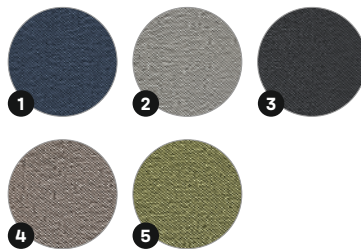

Färg (ersätt "X" i art.nr. med färgnr.)

1 = Marinblå, 2 = Ljusgrå, 3 = Mörkgrå, 4 = Ljusbrun, 5 = Skogsgrön

BORDSSKÄRM ZONE HUSH

Höjd: 650 mm. Tjocklek: 36 mm. Material överdrag: Tyg. Material stoppning: Stenull. Komposition: 80% Polyester/20% Viskos. Gapmått: 75 mm. Levereras omonterad.

Färg beslag: Svart

Bredd	Art.nr.	Pris
600 mm	[121101X]	1.545:-
800 mm	[121111X]	1.745:-
1000 mm	[121121X]	2.145:-
1200 mm	[121131X]	2.345:-
1400 mm	[121141X]	2.845:-
1600 mm	[121151X]	3.045:-
1800 mm	[121161X]	3.345:-
2000 mm	[121171X]	3.895:-

Färg beslag: Vit

Bredd	Art.nr.	Pris
600 mm	[121102X]	1.545:-
800 mm	[121112X]	1.745:-
1000 mm	[121122X]	2.145:-
1200 mm	[121132X]	2.345:-
1400 mm	[121142X]	2.845:-
1600 mm	[121152X]	3.045:-
1800 mm	[121162X]	3.345:-
2000 mm	[121172X]	3.895:-

SKÄRMVÄGG ZONE HUSH

Tjocklek: 46 mm. Material överdrag: Tyg. Material stoppning: Stenull. Komposition: 80% Polyester/20% Viskos. Levereras omonterad.

Färg fot: Svart

Höjd	Bredd	Totalhöjd	Art.nr.	Pris
1360 mm	800 mm	1405 mm	[121241X]	3.095:-
1360 mm	1000 mm	1405 mm	[121251X]	3.595:-
1700 mm	800 mm	1745 mm	[121261X]	4.295:-
1700 mm	1000 mm	1745 mm	[121271X]	4.695:-

Färg fot: Vit

Höjd	Bredd	Totalhöjd	Art.nr.	Pris
1360 mm	800 mm	1405 mm	[121242X]	3.095:-
1360 mm	1000 mm	1405 mm	[121252X]	3.595:-
1700 mm	800 mm	1745 mm	[121262X]	4.295:-
1700 mm	1000 mm	1745 mm	[121272X]	4.695:-