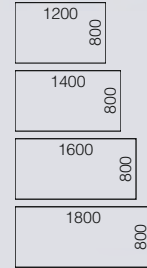

Finns intresse att få produktlistan inläst i ert inköpssystem kontakta avtalsansvarig.

Happiness at work™

BORD ATTUNE

Multifunktionellt och flexibelt bord med höj- och sänkbart stativ, vinklångsbar skiva och låsbara hjul. Flytta bordet, ställ in det efter användare och anpassa det efter jobbet - bordet är perfekt till både den aktiva arbetsplatsen, hemmakontoret och skola. Längd: 600 mm. Bredd: 520 mm. Bordsskiva: Rektangulär. Stativ: Manuellt justerbart stativ. Maxbelastning: 15 kg. Material bordsskiva: MDF. Material stativ: Stål. Minsta höjd: 770 mm. Maxhöjd: 1130 mm. Levereras omonterad.

	Färg bordsskiva	Färg stativ	Art.nr.	Pris
A	Vit	Vit	[149050]	2.295:-
B	Svart	Svart	[149051]	2.295:-

SITT- OCH STÅBORD READY

Smart och flyttbart litet bord för att göra ett fast bord till ett sitt- och ståbord. Det lilla bordet placeras på befintlig bordsyta och kan sedan regleras till passande arbetshöjd. Övre hyllplanet rymmer bildskärm eller laptop och det nedre tangentbord och mus. Längd: 880 mm. Bredd: 400 mm. Tjocklek bordsskiva: 15 mm. Bordsskiva: Rektangulär. Stativ: Manuellt justerbart stativ. Maxbelastning: 13 kg. Minsta höjd: 120 mm. Maxhöjd: 490 mm. Färg bordsskiva: Svart. Färg stativ: Svart. Levereras monterad.

15 % avtalsrabatt ska dras av från angivna priser.

SKRIVBORD QBUS, T-STATIV

Höjd: 730 mm. Bredd: 800 mm. Tjocklek bordsskiva: 25 mm. Bordsskiva: Rektangulär. Stativ: T-stativ. Material bordsskiva: Laminat. Material stativ: Stål. Levereras omonterad.

Färg stativ	Längd	Art.nr.	Pris
Svart	1200 mm	[162211X]	2.495:-
Svart	1400 mm	[162221X]	2.545:-
Svart	1600 mm	[162231X]	2.695:-
Svart	1800 mm	[162241X]	2.795:-
Silver	1200 mm	[162212X]	2.495:-
Silver	1400 mm	[162222X]	2.545:-
Silver	1600 mm	[162232X]	2.695:-
Silver	1800 mm	[162242X]	2.795:-
Vit	1200 mm	[162213X]	2.495:-
Vit	1400 mm	[162223X]	2.545:-
Vit	1600 mm	[162233X]	2.695:-
Vit	1800 mm	[162243X]	2.795:-