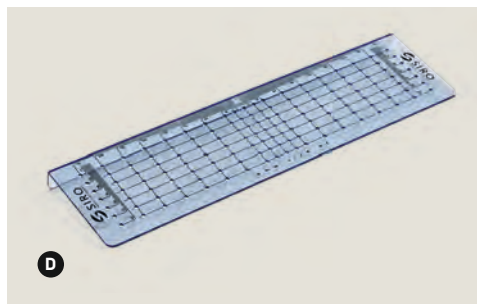

Färg (ersätt "X" i art.nr. med färgnr.)

1 = Gul, 2 = Grå, 3 = Grön, 4 = Mörkgrå, 5 = Brun

A SITTDYNA QBUS

Bekväm och kompletterande dyna till sittmöbel och förvaringslösning i QBUS-serien. Dynan har en stoppning av mjukt kallsaum och är klädd i ett slitåligt tyg i 100 % ull. Bredd: 795 mm. Djup: 395 mm. Tjocklek: 50 mm. Material: Tyg. Material stoppning: Kallsaum. Komposition: 100% ULL.

Sittdyna [185800X] **995:-**

B TOPPLÅDA QBUS

Topplåda till QBUS förvaringsserie. Topplådan placeras på skåp eller hyllor för smart förvaring av exempelvis böcker, tidningar eller växter - konstgjorda eller levande. Höjd: 200 mm. Bredd: 800 mm. Djup: 400 mm. Material: Laminat. Invändig storlek: H 180 x B 760 x D 364 mm. Levereras omonterad.

Färg	Art.nr.	Pris
Björk	[171522]	1.095:-
Vit	[171523]	1.295:-
Ljusgrå	[171525]	1.295:-
Ek	[171526]	1.095:-

D BORRMALL

Praktisk bormall som hjälper dig att montera handtag på lådor och skåp i förvaringsserie QBUS. Bormallen passar de vanligaste c/c-mått och är lätt att använda. Höjd: 75 mm. Längd: 285 mm. Material: Plast.

Bormall [40108] **69:-**

E KONTORSVÄSKA QBUS

Smidig kontorsväska i AJ Produkters egen design. Väskan är tillverkad i filt och har små fack på kortsidorna för pennor, mobiltelefon, nycklar m.m. Den är perfekt för att bära laptop, mappar och annat kontorsmaterial runt om på kontoret. Höjd: 200 mm. Längd: 375 mm. Bredd: 155 mm. Material: Filt. Färg: Grå.

Kontorsväska [1860001] **995:-**

Om du är en tidigare MODULUS-kund och behöver göra kompletterande inköp vänligen kontakta våra säljare.

15 % avtalsrabatt ska dras av från angivna priser.