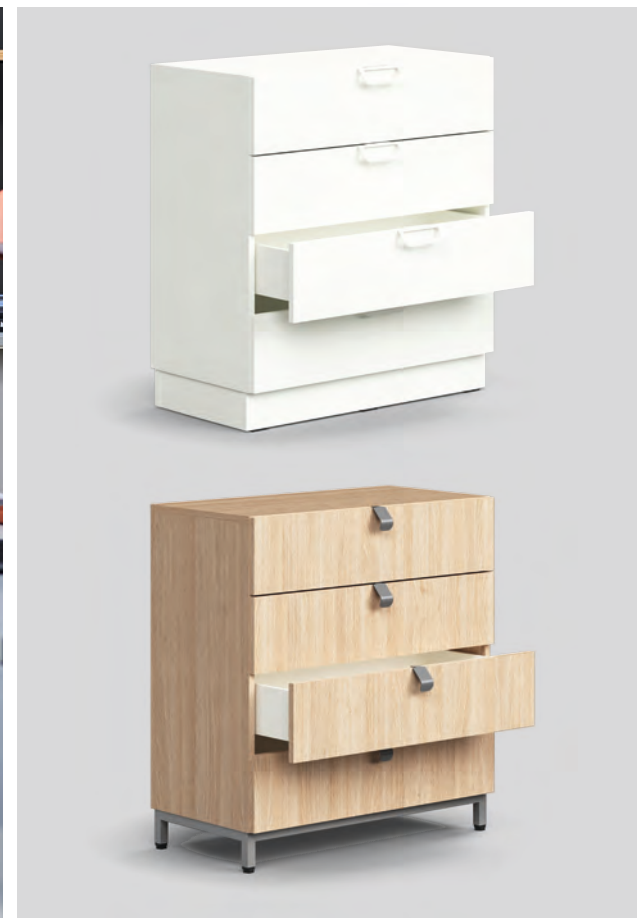

Från
4.995:-

LÅDHURTS QBUS MED SOCKEL

Praktisk hurts med fyra lådor i AJ Produkters egen design. Perfekt att kombinera med övriga enheter i QBUS-serien för en enhetlig förvaringslösning. Lådhurtsen passar lika bra på kontor som i konferensrum eller entré. Höjd: 868 mm. Bredd: 800 mm. Djup: 420 mm. Underrede: Sockel. Material: Laminat. Antal lådor: 4. Levereras omonterad.

Handtag: Öppet

Färg	Art.nr.	Pris
Vit	[171533]	4.995:-
Ljusgrå	[171535]	4.995:-
Björk	[171532]	5.495:-
Ek	[171536]	5.495:-

Handtag: Rakt

Färg	Art.nr.	Pris
Vit	[171543]	4.995:-
Ljusgrå	[171545]	4.995:-
Björk	[171542]	5.495:-
Ek	[171546]	5.495:-

LÅDHURTS QBUS MED BENSTATIV

Praktisk hurts med fyra lådor i AJ Produkters egen design. Perfekt att kombinera med övriga enheter i QBUS-serien för en enhetlig förvaringslösning. Lådhurtsen passar lika bra på kontor som i konferensrum eller entré. Höjd: 868 mm. Bredd: 800 mm. Djup: 420 mm. Underrede: Benstativ. Material: Laminat. Material stativ: Stål. Antal lådor: 4. Levereras omonterad.

Handtag: Öppet

Färg	Färg stativ	Art.nr.	Pris
Vit	Vit	[171553]	5.795:-
Ljusgrå	Svart	[171555]	5.795:-
Björk	Silver	[171552]	6.395:-
Ek	Silver	[171556]	6.395:-

Handtag: Rakt

Färg	Färg stativ	Art.nr.	Pris
Vit	Vit	[171563]	5.795:-
Ljusgrå	Svart	[171565]	5.795:-
Björk	Silver	[171562]	6.395:-
Ek	Silver	[171566]	6.395:-

Färg stomme/färg handtag

Vit/vit, Ljusgrå/svart, Björk/silver, Ek/silver

15 % avtalsrabatt ska dras av från angivna priser.