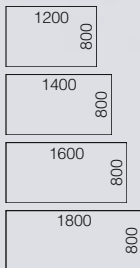

AVLASTNINGSBORD QBUS

Höjd: 740 mm. Längd: 800 mm. Bredd: 600 mm. Tjocklek bordsskiva: 25 mm. Bordsskiva: Rektangulär. Stativ: 4-bensstativ. Material bordsskiva: Laminat. Material stativ: Stål. Levereras omonterad.

Färg stativ	Art.nr.	Pris
Svart	[161271X]	1.795:-
Silver	[161272X]	1.795:-
Vit	[161273X]	1.795:-