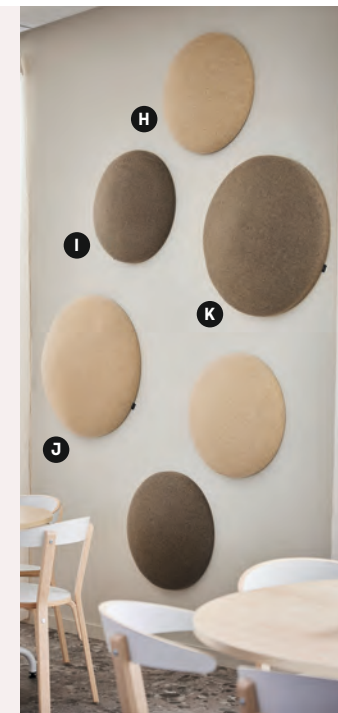

Golv- och bordsskärmar

Bords- och golvschärmar kan vara hjälpsamma vid koncentrationskrävande uppgifter. De är flexibla och flyttbara vilket gör det enkelt att möblera om vid behov. Golvschärmar är praktiska att ställa mellan enskilda bord, vid soffgrupper eller mellan ytor där det förekommer olika aktiviteter för att både dämpa ljud och skärma av. Bordschärmar fungerar som både insynsskydd och ljudabsorbent t.ex. under prov.

Takabsorbenter

Takabsorbenter är perfekta på platser med högre takhöjd, t.ex. ovanför trappor eller i gemensamma utrymmen. Även i rum med ljuddämpande innertak kan extra takabsorbenter göra stor nytta för ljudlandskapet. Det är både snyggt och lönsamt att hänga dem i olika höjd, gärna så de hamnar omlott. Hängande ljudabsorbenter kan också delvis fungera som rumsavskiljare och är smarta bl.a. i matsalen.

Väggabsorbenter

Ljudabsorbenter på väggarna är effektiva för att bygga bort ekande ljud, både i och utanför klassrummet. Det kan räcka att hänga dem på två av rummets väggar men ju större rum desto fler väggabsorbenter behövs i regel. De placeras gärna med 5-10 cm mellanrum för att också utnyttja de tjocka kanterna. Väggabsorbenter passar i alla torra miljöer - i matsal, korridorer och omklädningsrum m.m.