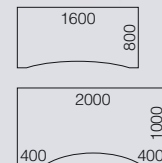

HÖJ- OCH SÄNKBART SKRIVBORD QBUS MED MAGUTTAG

Elektriskt höj- och sänkbart skrivbord med ergonomiskt maguttag. Skrivbordet har extra generös lägsta och högsta arbetshöjd för maximal flexibilitet. T-stativ med anti-collision som skyddar mot klämskador. Tjocklek bordsskiva: 25 mm. Bordsskiva: Maguttag. Stativ: Elektriskt justerbart. Maxbelastning: 125 kg. Material bordsskiva: Laminat. Material stativ: Stål. Slaglängd: 650 mm. Minsta höjd: 620 mm. Maxhöjd: 1270 mm. Antal motorer: 2. Levereras omonterad.

Färg stativ	Längd	Bredd	Art.nr.	Pris
Svart	1600 mm	800 mm	[162041X]	6.495:-
Svart	2000 mm	1000 mm	[162051X]	6.695:-
Silver	1600 mm	800 mm	[162042X]	6.495:-
Silver	2000 mm	1000 mm	[162052X]	6.695:-
Vit	1600 mm	800 mm	[162043X]	6.495:-
Vit	2000 mm	1000 mm	[162053X]	6.695:-