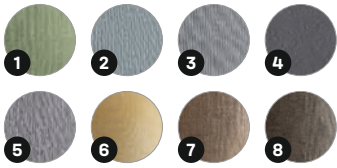

Färg (ersätt "X" i art.nr. med färgnr.)

1 = Grön, 2 = Ljusblå, 3 = Ljusgrå, 4 = Mörkgrå, 5 = Lila, 6 = Gul, 7 = Beige, 8 = Brun

LJUDABSORBENT POLY

Tygklädd ljudabsorbent som effektivt dämpar ljud och buller. Perfekt på kontor, offentliga platser och i skolans miljöer där du önskar en behagligare ljudnivå. Anpassad för väggmontering. Tjocklek: 56 mm. Placering: Vägghalterad.

A Form: Kvadratisk

Höjd	Bredd	Art.nr.	Pris
600 mm	600 mm	[38516X]	1.795:-
1180 mm	1180 mm	[38517X]	3.795:-

B Form: Kvadratisk, rundade hörn

Höjd	Bredd	Art.nr.	Pris
600 mm	600 mm	[38523X]	2.295:-

C Form: Rektangulär

Höjd	Bredd	Art.nr.	Pris
1180 mm	600 mm	[38518X]	2.745:-

D Form: Hexagon

Höjd	Bredd	Art.nr.	Pris
600 mm	600 mm	[38519X]	1.845:-

E Form: Droppe

Höjd	Bredd	Art.nr.	Pris
725 mm	600 mm	[38524X]	2.395:-
965 mm	800 mm	[38525X]	3.245:-
600 mm	1200 mm	[38526X]	3.245:-

F LJUDABSORBENT POLY

Placering: Vägghalterad. Form: Cirkel.

Tjocklek	Diameter	Art.nr.	Pris
140 mm	550 mm	[38514X]	1.945:-
170 mm	705 mm	[38515X]	2.395:-

G LJUDABSORBENT POLY

Diameter: 280 mm. Placering: Vägghalterad. Form: Halvcylinder.

Längd	Art.nr.	Pris
500 mm	[38527X]	1.945:-
1000 mm	[38528X]	3.295:-

H LJUDABSORBENT POLY

Diameter: 280 mm. Placering: Tak. Form: Cylinder. Levereras omonterad.

Höjd	Art.nr.	Pris
500 mm	[38521X]	2.245:-
1000 mm	[38522X]	3.495:-