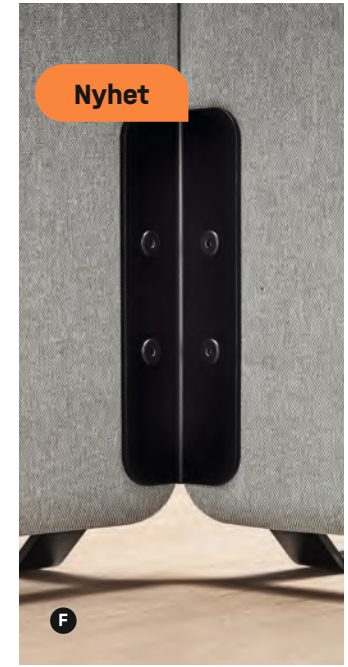

TILLBEHÖR

A	Verktygstavla till bordsskärm ZONE, 681×390 mm, svart	[128651]	445:-
B	Hylla till bordsskärm ZONE, 764×140 mm, svart	[128652]	345:-
C	Krok till bordsskärm ZONE, 2-pack, svart	[128653]	95:-
D	Hjulsats till skärmvägg ZONE, 4-pack, svart	[129300]	725:-
D	Hjulsats till skärmvägg ZONE, 4-pack, vit	[129006]	725:-
E	Stödfot till golvskärm ZONE, 2-pack, svart	[129010]	245:-
E	Stödfot till golvskärm ZONE, 2-pack, vit	[129011]	245:-
F	Hörnbeslag till golvskärm ZONE, 1-pack, svart	[129012]	99:-
F	Hörnbeslag till golvskärm ZONE, 1-pack, vit	[129013]	99:-
G	Skrivbordslampa CETUS, LED, klämfäste, vit	[91703]	495:-
G	Skrivbordslampa CETUS, LED, klämfäste, svart	[91704]	495:-
H	Skrivbordslampa LEPUS, LED, klämfäste, vit	[91603]	445:-
H	Skrivbordslampa LEPUS, led, klämfäste, svart	[91604]	445:-