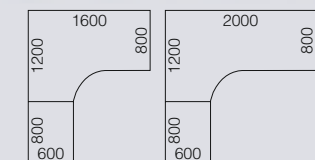

Färg bordsskiva (ersätt "X" i art.nr. med färgnr.)
2 = Björk, 3 = Vit, 4 = Svart, 5 = Ljusgrå, 6 = Ek