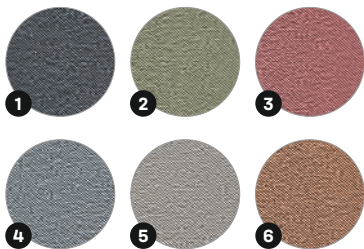

Färg (ersätt "X" i art.nr. med färgnr.)

1 = Antracitgrå, 2 = Grönblå, 3 = Plommon, 4 = Blågrå, 5 = Silvergrå, 6 = Koppar

BORDSSKÄRM ZONE RIVET

Höjd: 650 mm. Tjocklek: 36 mm. Material överdrag: Tyg. Material stoppning: Stenull. Komposition: 100% Polyester. Gapmått: 75 mm. Levereras omonterad.

Färg beslag: Svart

Bredd	Art.nr.	Pris
600 mm	[121001X]	1.445:-
800 mm	[121011X]	1.645:-
1000 mm	[121021X]	2.045:-
1200 mm	[121031X]	2.245:-
1400 mm	[121041X]	2.645:-
1600 mm	[121051X]	2.995:-
1800 mm	[121061X]	3.195:-
2000 mm	[121071X]	3.595:-

Färg beslag: Vit

Bredd	Art.nr.	Pris
600 mm	[121002X]	1.445:-
800 mm	[121012X]	1.645:-
1000 mm	[121022X]	2.045:-
1200 mm	[121032X]	2.245:-
1400 mm	[121042X]	2.645:-
1600 mm	[121052X]	2.995:-
1800 mm	[121062X]	3.195:-
2000 mm	[121072X]	3.595:-

SKÄRMVÄGG ZONE RIVET

Tjocklek: 46 mm. Material överdrag: Tyg. Material stoppning: Stenull. Komposition: 100% Polyester. Levereras omonterad.

Färg fot: Svart

Höjd	Bredd	Totalhöjd	Art.nr.	Pris
1360 mm	800 mm	1405 mm	[121201X]	2.995:-
1360 mm	1000 mm	1405 mm	[121211X]	3.495:-
1700 mm	800 mm	1745 mm	[121221X]	4.095:-
1700 mm	1000 mm	1745 mm	[121231X]	4.495:-

Färg fot: Vit

Höjd	Bredd	Totalhöjd	Art.nr.	Pris
1360 mm	800 mm	1405 mm	[121202X]	2.995:-
1360 mm	1000 mm	1405 mm	[121212X]	3.495:-
1700 mm	800 mm	1745 mm	[121222X]	4.095:-
1700 mm	1000 mm	1745 mm	[121232X]	4.495:-

15 % avtalsrabatt ska dras av från angivna priser.