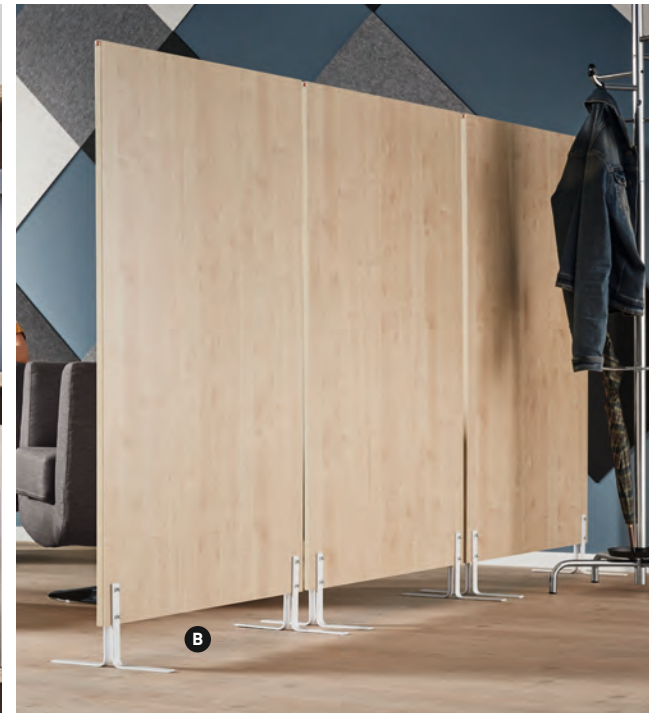

Färg	Art.nr.	Pris
Blå	[138401]	1.195:-
Grön	[138402]	1.195:-
Gul	[138403]	1.195:-
Ljusbrun	[138404]	1.195:-
Brun	[138405]	1.195:-

SKÄRMVÄGG EASE

Prisvärda skärmväggar perfekta för avskärmning eller som rumsavdelare. Levereras med fyra vita fötter. Höjd: 1480 mm. Bredd: 1000 mm. Tjocklek: 18 mm. Material: Laminat. Levereras monterad.