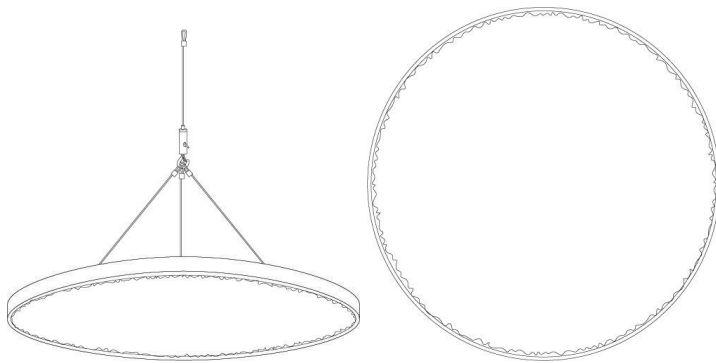

**Produktinformation**

[www.nordgrona.com/field](http://www.nordgrona.com/field)

25 % rabatt ska dras av på angivna priser

Produkt	Artikel-ID	Storlek	Vikt	Pris
Glade Ceiling Small	GL-C-75	Ø75 cm	3.6 kg	4785
Glade Ceiling Medium	GL-C-95	Ø95 cm	5.9 kg	5820
Glade Ceiling Large	GL-C-115	Ø115 cm	8.6 kg	6845
Glade Wall Small	GL-W-75	Ø75 cm	3.6 kg	4735
Glade Wall Medium	GL-W-95	Ø95 cm	5.9 kg	5770
Glade Wall Large	GL-W-115	Ø115 cm	8.6 kg	6795