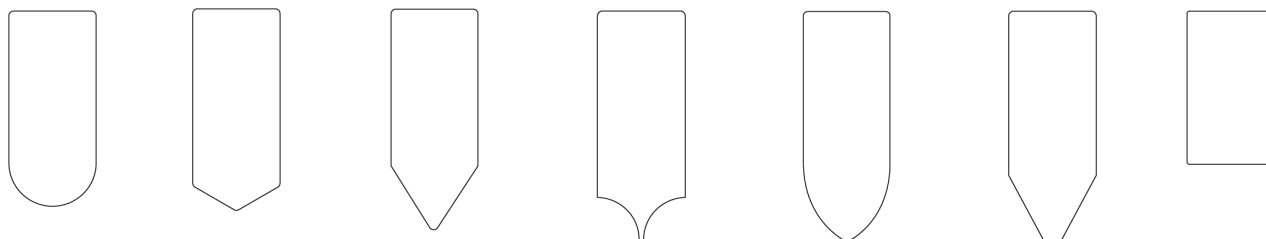

Produkt - Paneler/kartong	Artikel-ID	Täcker yta	Vikt /m²	Pris	Pris/m²
Saga Round - 40 st	SG-RND-40	ca. 0,5 m²	7.0 kg	2555	5110
Saga Round - 10 st	SG-RND-10	ca. 0,125 m²	7.0 kg	665	5320
Saga Hexagon - 40 st	SG-HEX-40	ca. 0,5 m²	7.0 kg	2555	5110
Saga Hexagon - 10 st	SG-HEX-10	ca. 0,125 m²	7.0 kg	665	5320
Saga Diamond - 40 st	SG-DIA-40	ca. 0,5 m²	7.5 kg	2555	5110
Saga Diamond - 10 st	SG-DIA-10	ca. 0,125 m²	7.5 kg	665	5320
Saga Drop - 40 st	SG-DRP-40	ca. 0,5 m²	7.5 kg	2555	5110
Saga Drop - 10 st	SG-DRP-10	ca. 0,125 m²	7.5 kg	665	5320
Saga Feather - 40 st	SG-FTH-40	ca. 0,5 m²	7.5 kg	2555	5110
Saga Feather - 10 st	SG-FTH-10	ca. 0,125 m²	7.5 kg	665	5320
Saga Traditional - 40 st	SG-TRA-40	ca. 0,5 m²	7.5 kg	2555	5110
Saga Traditional - 10 st	SG-TRA-10	ca. 0,125 m²	7.5 kg	665	5320
Saga Straight - 40 st	SG-STR-40	ca. 0,5 m²	6.0 kg	2555	5110
Saga Straight - 10 st	SG-STR-10	ca. 0,125 m²	6.0 kg	665	5320

Valfria tillbehör	Artikel-ID	Beskrivning	Pris
Monteringslim	A-CNAD	310 ml patron rekommenderat monteringslim. En patron räcker till ca 80 paneler / 1 m²	175
Fogpistol	A-CLGN	För applicering av monteringslim	200

Installation

Monteras med monteringslim enligt medföljande anvisning. Monteringslim och fogpistol säljs separat.

Produktinformation & Online planner

www.nordgrona.com/saga

25 % rabatt ska dras av på angivna priser