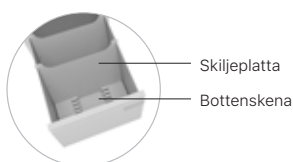

ASM Arkivskåp, djup 720 mm

ASM arkivskåp har en stor arkivkapacitet med 720 mm djupa skåp. Skåpen levereras med kullagrade skenor i stål av hög kvalitet och är utrustad med centrallås. Arkivskåpet är tippsäkrat genom att det endast går att öppna 1 låda åt gången. Våra ASM arkivskåp har höga lådsidor, ingen extra inredning behövs för användning av hängmapp. Vi kan även leverera bottenskenor och pendelstöd till lådorna. Färgen på arkivskåpet är ljusgrå RAL7035. Skåpen är för A4-format och levereras med 2, 3, 4 eller 5 lådor.

Kapacitet 50 kg per låda

Färg Ljusgrå, RAL 7035

	Storlek	Art. nr	Pris
2 lådor	415 x 720 x 722 mm	SM04550	8.319:-
3 lådor	415 x 720 x 1008 mm	SM04551	8.999:-
4 lådor	415 x 720 x 1283 mm	SM04552	11.499:-
5 lådor	415 x 720 x 1578 mm	SM04553	13.680:-
Bottenskena	585 x 398 mm	SM04561	445:-
Skiljeplatta	325 x 272 mm	SM04562	225:-