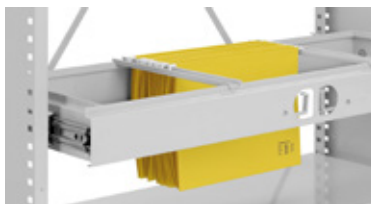

Utdragsram för hängmappar

Djup (mm)	Bredd (mm)	Art. nr	Pris
340	800	79422	2.248:-
	1000	79423	2.248:-
400	800	79424	2.248:-
	1000	79425	2.248:-