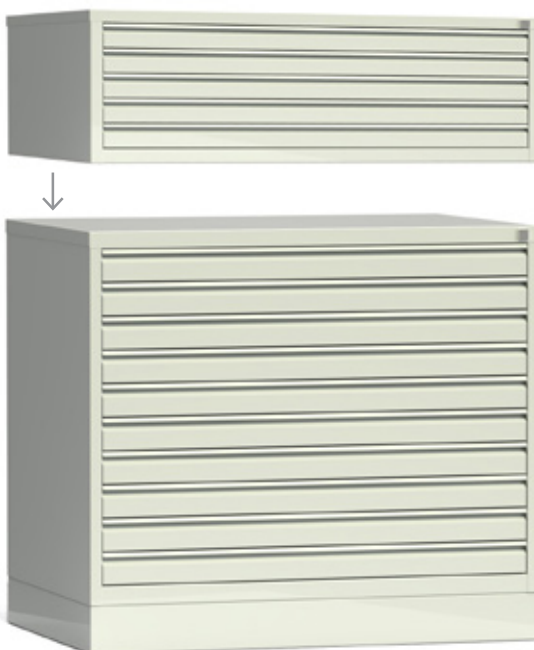

RSM Ritningskåp / Kartskåp

RSM är solida och pålitliga metallskåp för förvaring av stora ritningar, kartor och dokument (A1, A0). Våra RSM-skåp har extra förstärkning och tillverkas med fokus på detaljer av erfarna specialister. Skåpet finns med fem eller tio lådor, så det ger dig utrymme att förvara stora dokument. Den förstärkta konstruktionen gör det möjligt att stapla skåp ovanpå varandra, i ett arrangemang av 10+10 eller 5+5+5+5 (antal lådor), och därmed möjlighet att förvara fler dokument på samma yta. Varje låda tål upp till 40 kg. belastning.

Kapacitet	40 kg per låda
Färg	Ljusgrå, RAL 7035

	Storlek	Art. nr	Pris
A1, 5 lådor	970 x 670 x 425 mm	SM04670	17.475:-
A1, 5 lådor inkluderat sockel	970 x 670 x 525 mm	SM04675	17.475:-
A1, 10 lådor	970 x 670 x 770 mm	SM04671	26.950:-
A1, 10 lådor inkluderat sockel	970 x 670 x 870 mm	SM04676	28.488:-
A0, 5 lådor	1315 x 920 x 425 mm	SM04669	21.767:-
A0, 5 lådor inkluderat sockel	1315 x 920 x 525 mm	SM04674	23.202:-