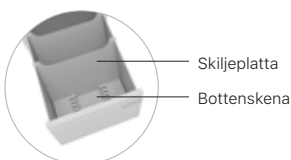

ASM Arkivskåp, djup 720 mm

ASM arkivskåp har en stor arkivkapacitet med 720 mm djupa skåp. Skåpen levereras med kullagrade skenor i stål av hög kvalitet och är utrustat med centrallås. Arkivskåpet är tipssäkrat genom att det endast går att öppna 1 låda åt gången. Våra ASM arkivskåp har höga lådsidor, ingen extra inredning behövs för användning av hängmapp. Vi kan även leverera bottenskenor och pendelstöd till lådorna. Färgen på arkivskåpet är ljusgrå RAL7035. Skåpen är för A4-format och levereras med 2, 3, 4 eller 5 lådor.

Kapacitet 50 kg per låda

Färg Ljusgrå, RAL 7035

	Storlek	Art. nr	Pris
2 lådor	415 x 720 x 722 mm	SM04550	8.319:-
3 lådor	415 x 720 x 1008 mm	SM04551	8.999:-
4 lådor	415 x 720 x 1283 mm	SM04552	11.499:-
5 lådor	415 x 720 x 1578 mm	SM04553	13.680:-
Bottenskena	585 x 398 mm	SM04561	445:-
Skiljeplatta	325 x 272 mm	SM04562	225:-