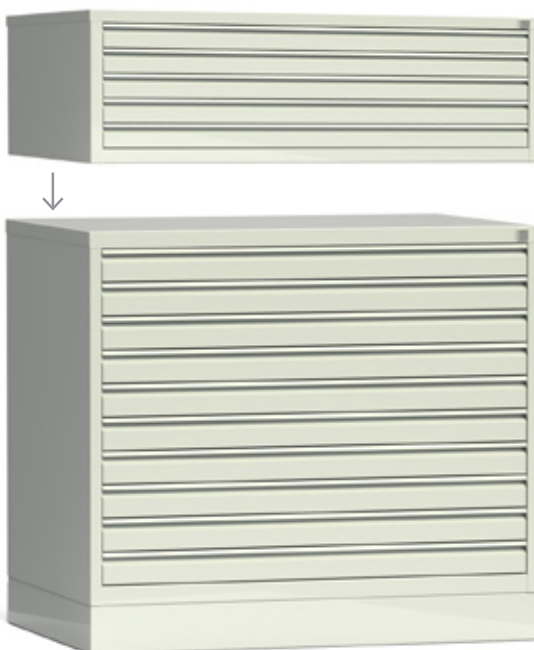

RSM Ritnings-skåp / Kartskåp

RSM är solida och pålitliga metallskåp för förvaring av stora ritningar, kartor och dokument (A1, A0). Våra RSM-skåp har extra förstärkning och tillverkas med fokus på detaljer av erfarna specialister. Skåpet finns med fem eller tio lådor, så det ger dig utrymme att förvara stora dokument. Den förstärkta konstruktionen gör det möjligt att stapla skåp ovanpå varandra, i ett arrangemang av 10+10 eller 5+5+5+5 (antal lådor), och därmed möjlighet att förvara fler dokument på samma yta. Varje låda tål upp till 40 kg. belastning.

Kapacitet	40 kg per låda
Färg	Ljusgrå, RAL 7035

	Storlek	Art. nr	Pris
A1, 5 lådor	970 x 670 x 425 mm	SM04670	17.475:-
A1, 5 lådor inkluderat sockel	970 x 670 x 525 mm	SM04675	17.475:-
A1, 10 lådor	970 x 670 x 770 mm	SM04671	26.950:-
A1, 10 lådor inkluderat sockel	970 x 670 x 870 mm	SM04676	28.488:-
A0, 5 lådor	1315 x 920 x 425 mm	SM04669	21.767:-
A0, 5 lådor inkluderat sockel	1315 x 920 x 525 mm	SM04674	23.202:-