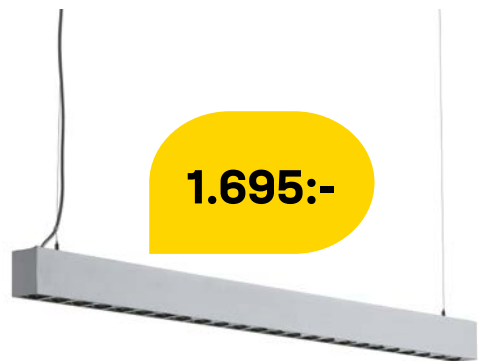

AJ PRODUKTER AB

Org. Nr. 556190-7329

TAKLAMPA PICASSO

Pendellampa i enkel och elegant design med en touch av retro. Lampan är anpassad för takkrok. Höjd: 228 mm. Diameter: 500 mm. Material: Metall. Sockel: G9. Maxeffekt: 25 W. Sladdlängd: 1500 mm.

Färg	Art.nr.	Pris
Vit	[383342]	2.995,-
Svart	[383362]	2.995,-

BORDSLAMPA PICASSO

Bordslampa i enkel och elegant design med en touch av retro. Lampan har en brytare på kabeln. Höjd: 356 mm. Diameter: 180 mm. Material: Metall. Sockel: G4. Maxeffekt: 25 W.

Färg	Art.nr.	Pris
Vit	[383346]	2.695,-
Svart	[383336]	2.695,-

GOLVLAMPA PICASSO

Golvlampa i enkel och elegant design med en touch av retro. Lampan har en brytare med dimmer på kabeln. Höjd: 1485 mm. Diameter: 500 mm. Material: Metall. Sockel: GY 6,35. Maxeffekt: 10 W.

Färg	Art.nr.	Pris
Vit	[383345]	4.995,-
Svart	[383335]	4.995,-

1.695:-

TAKLAMPA SIRIUS

Dimbar taklampa i stilren och mycket slimmad design med miljövänlig LED-belysning. Lampan är perfekt som kontorsbelysning men passar även bra i andra miljöer. Kan även Dali-styras. Höjd: 75 mm. Bredd: 1200 mm. Djup: 56 mm. Material: Metall. IP-klass: IP40. Ljuskälla: Dimbar LED. Ljuskälla inkluderad: Ja. Lumen: 5150 Lm. Maxeffekt: 50 W. Färg: Vit.