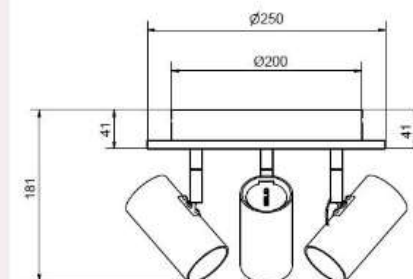

## Tyson Spotlight 3

- **Art.no**
- 6832068-0129137000-875401 Vitstruktur **3 363.00**
- 6832086-0129137000-875401 Svartstruktur **3 363.00**

BELID LIGHTING GROUP.

Socket	GU10
Class	KL II
IP Class	20
Max watt	8
Kelvin	-
Height	181
Width	-
Length	-
Diameter	250
Lumen	-
Cable color	-
Cable length	-
Dimable	JA