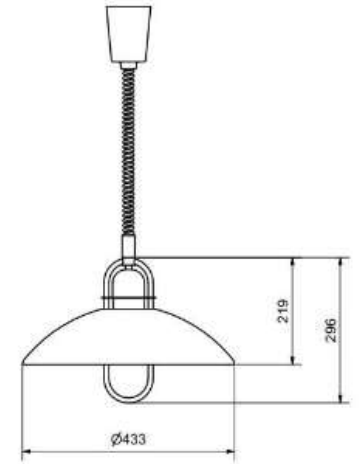

## Price SEK

- 4 693.00
- 4 165.00
- 4 245.00

BELID LIGHTING GROUP.

Socket	E27
Class	KL II
IP Class	20
Max watt	75
Kelvin	-
Height	217
Width	-
Length	-
Diameter	500
Lumen	-
Cable color	VIT
Cable lenght	2.8
Dimable	JA

# Elisa

BELID LIGHTING GROUP.

Art.no		Price SEK
1122155-0129162000-875401	Grey	2 389.00
112236-0129162000-875401	White	2 021.00
112207-0129162000-875401	Black	2 021.00

Socket	E27
Class	KL II
IP Class	20
Max watt	60
Kelvin	-
Height	296
Width	-
Length	-
Diameter	430
Lumen	-
Cable color	VIT
Cable lenght	1.4
Dimable	JA