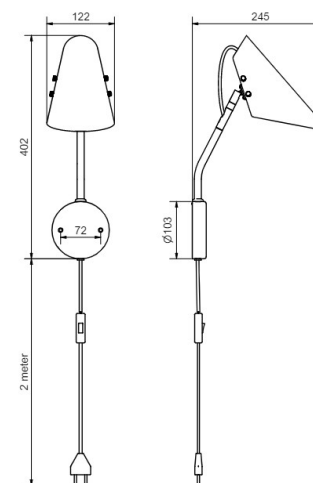

111

15 % avtalsrabatt ska dras av från angivna priser