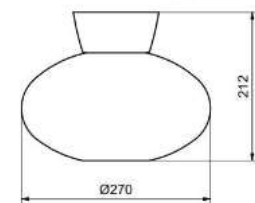

# Bullo plafond

Art.no		Price SEK
223607389-0129162000-875401	Svart	1 621.00
223611389-0129162000-875401	Alum.	1 717.00
223610389-0129162000-875401	Mässing	1 813.00

BELID LIGHTING GROUP.

Socket	E27
Class	KL I
IP Class	21
Max watt	60
Kelvin	-
Height	212
Width	-
Length	-
Diameter	270
Lumen	-
Cable color	-
Cable lenght	-
Dimable	JA