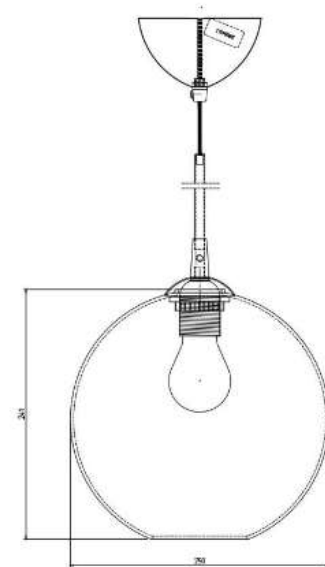

# Capo Ø200

- Art.no
- 126086389-0129162000-875401

Svart/opal

Price SEK

1 493.00

BELID LIGHTING GROUP.

Socket	E27
Class	KL II
IP Class	20
Max watt	60
Kelvin	-
Height	188
Width	-
Length	-
Diameter	200
Lumen	-
Cable color	SVART
Cable length	3
Dimable	JA

# Capo Ø250

- **Art.no**
  - 126286389-0129162000-875401
- Svart/opal **Price SEK**  
**1 541.00**

Socket	E27
Class	KL II
IP Class	20
Max watt	60
Kelvin	-
Height	241
Width	-
Length	-
Diameter	250
Lumen	-
Cable color	SVART
Cable lenght	3
Dimable	JA