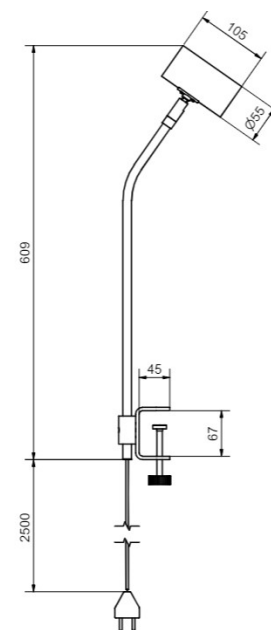

# Tyson med klämfäste

- **Art.no** **Price SEK**
- 4889068-0129126000 Vitstruktur **1 750.00**
- 4889086-0129126000 Svartstruktur **1 750.00**

BELID LIGHTING GROUP.

Socket	GU10
Class	KL II
IP Class	20
Max watt	8
Kelvin	-
Height	609
Width	-
Length	-
Diameter	155
Lumen	-
Cable color	VIT
Cable length	2.4
Dimable	NEJ