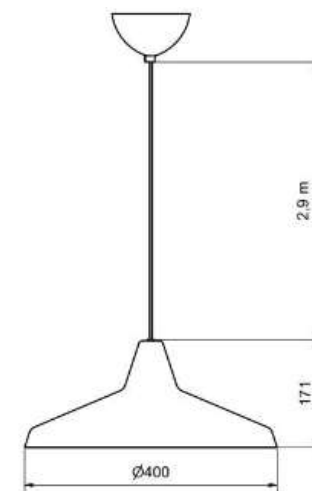

## Price SEK

- 1 621.00
- 1 621.00
- 1 621.00
- 1 621.00

BELID LIGHTING GROUP.

Socket	E27
Class	KL II
IP Class	20
Max watt	40
Kelvin	-
Height	171
Width	-
Length	-
Diameter	400
Lumen	-
Cable color	SVART
Cable length	2.9
Dimable	JA