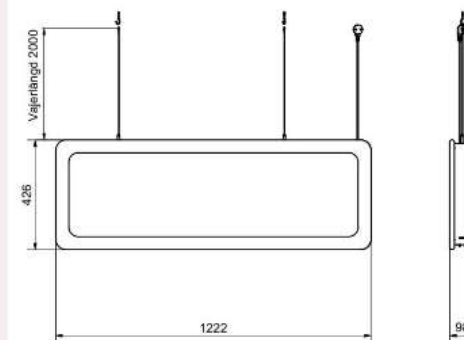

740 Rust

741 Green

742 Gray

743 Blue

745 White

Socket	LED
Class	KL I
IP Class	21
Max watt	-
Kelvin	3000
Height	426
Width	98
Length	1222
Diameter	-
Lumen	4100
Cable color	VIT
Cable lenght	-
Dimable	ARMATUR

4