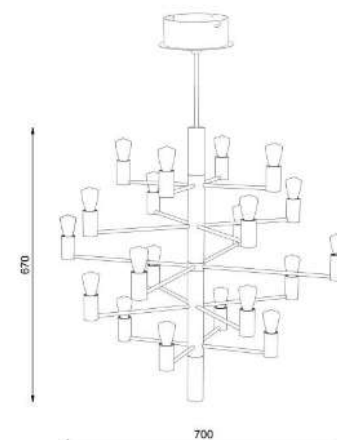

35

15 % avtalsrabatt ska dras av från angivna priser