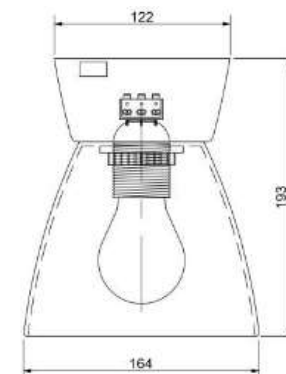

BELID LIGHTING GROUP.

Socket	E27
Class	KL I
IP Class	21
Max watt	60
Kelvin	-
Height	193
Width	-
Length	-
Diameter	165
Lumen	-
Cable color	-
Cable lenght	-
Dimable	JA