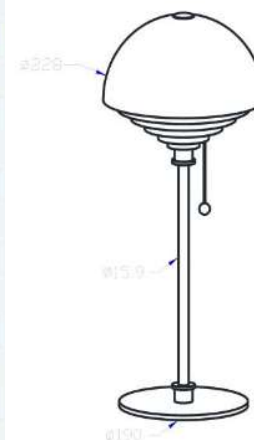

Socket	E27
Class	KL II
IP Class	20
Max watt	40
Kelvin	-
Height	520
Width	-
Length	-
Diameter	230
Lumen	-
Cable color	VIT
Cable lenght	2
Dimable	NEJ