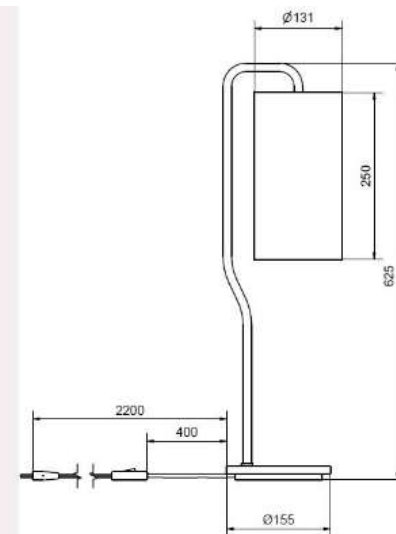

## Price SEK

Mörkröd/Roströd	2 853.00
Grön/Grön	2 853.00
Svart/Grå	2 853.00
Blå/Blå	2 853.00
Sand/Vit	2 853.00

BELID LIGHTING GROUP.

Socket	E27
Class	KL II
IP Class	20
Max watt	20
Kelvin	-
Height	625
Width	-
Length	-
Diameter	155
Lumen	-
Cable color	SVART
Cable lenght	2.2
Dimable	NEJ