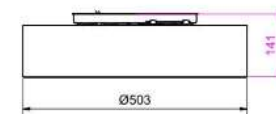

248 Nature linen