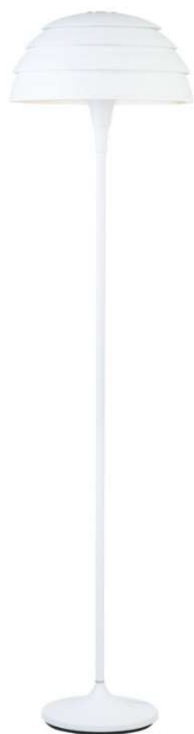

Covetto

- Art.no
- 300336-0129162000 Vit

Price SEK

4 182.00