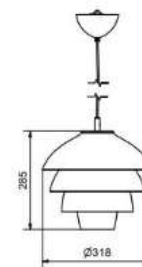

# Valencia ø320

- Art.no
- 100736-0129162000-875401 Vit

Price SEK  
2 565.00

BELID LIGHTING GROUP.

Socket	E27
Class	KL II
IP Class	20
Max watt	60
Kelvin	-
Height	285
Width	-
Length	-
Diameter	318
Lumen	-
Cable color	VIT
Cable lenght	3
Dimable	JA