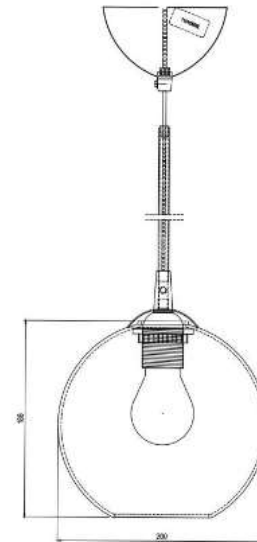

# Capo Ø200

- Art.no
- 126086389-0129162000-875401

Svart/opal

Price SEK

1 493.00

BELID LIGHTING GROUP.

Socket	E27
Class	KL II
IP Class	20
Max watt	60
Kelvin	-
Height	188
Width	-
Length	-
Diameter	200
Lumen	-
Cable color	SVART
Cable length	3
Dimable	JA

# Capo Ø250

- **Art.no**
  - 126286389-0129162000-875401
- Svart/opal **Price SEK**  
**1 541.00**

Socket	E27
Class	KL II
IP Class	20
Max watt	60
Kelvin	-
Height	241
Width	-
Length	-
Diameter	250
Lumen	-
Cable color	SVART
Cable lenght	3
Dimable	JA