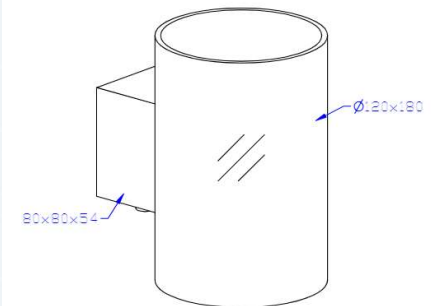

Socket	E14
Class	KL II
IP Class	20
Max watt	40
Kelvin	-
Height	180
Width	-
Length	-
Diameter	120
Lumen	-
Cable color	VIT
Cable length	2
Dimable	NEJ