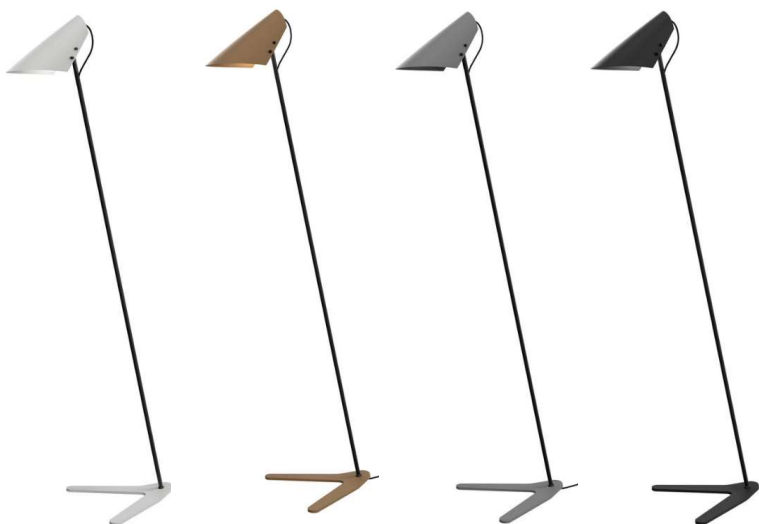

Vincent

Art.no		Price SEK
3134272-0129162000	Vitstruktur/svart	3 126.00
3134273-0129162000	Sandstruktur/svart	3 126.00
3134274-0129162000	Betonggrå/svart	3 126.00
313486-0129162000	Svartstruktur	3 126.00

BELID LIGHTING GROUP.

Socket	E27
Class	KL II
IP Class	20
Max watt	42
Kelvin	-
Height	1456
Width	-
Length	-
Diameter	-
Lumen	-
Cable color	SVART
Cable length	2.4
Dimable	NEJ

98

15 % avtalsrabatt ska dras av från angivna priser