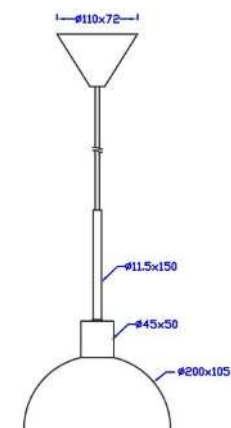

## Price SEK

829.00  
829.00  
829.00

Socket	E14
Class	KL II
IP Class	20
Max watt	40
Kelvin	-
Height	-
Width	-
Length	-
Diameter	200
Lumen	-
Cable color	VIT
Cable lenght	2.5
Dimable	JA

BELID LIGHTING GROUP.