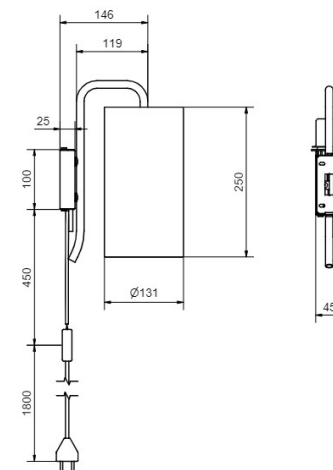

Socket	E27
Class	KL II
IP Class	20
Max watt	20
Kelvin	-
Height	300
Width	45
Length	-
Diameter	-
Lumen	-
Cable color	SVART
Cable length	2.2
Dimable	NEJ