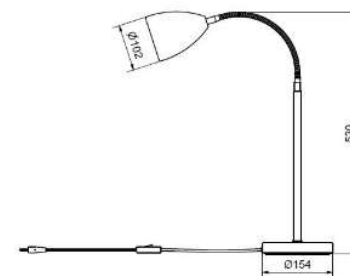

# Trotsig

Art.no		Price SEK
417236-0129137000	Vit	1 846.00
417207-0129137000	Svart	1 846.00
4172107-0129137000	Oxide	1 926.00
4172155-0129137000	Grå oxide	1 926.00

BELID LIGHTING GROUP.

Socket	GU10
Class	KL II
IP Class	20
Max watt	8
Kelvin	-
Height	530
Width	-
Length	-
Diameter	-
Lumen	-
Cable color	SVART
Cable length	2.05
Dimable	NEJ