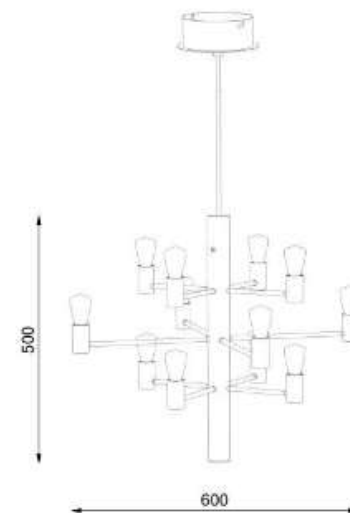

34

15 % avtalsrabatt ska dras av från angivna priser