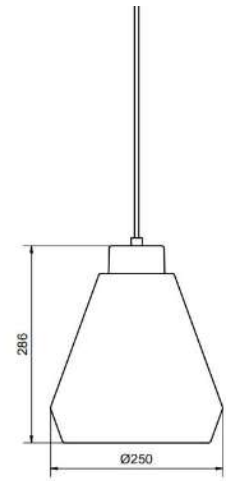

32

15 % avtalsrabatt ska dras av från angivna priser