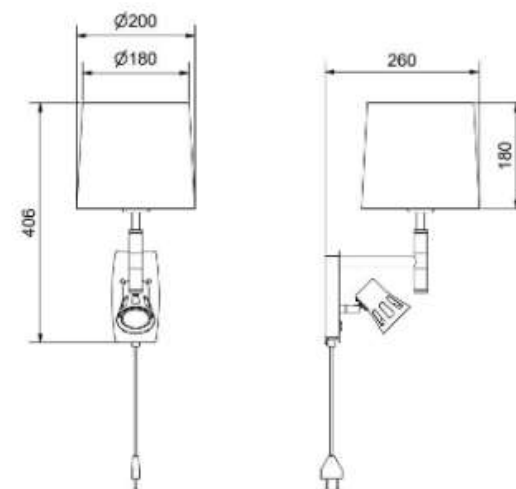

103

15 % avtalsrabatt ska dras av från angivna priser