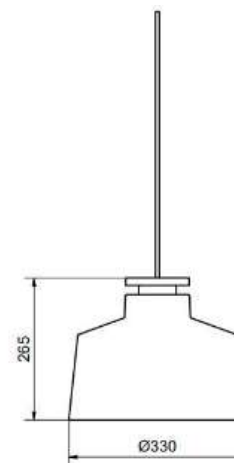

39

15 % avtalsrabatt ska dras av från angivna priser