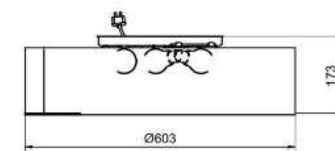

248 Nature linen