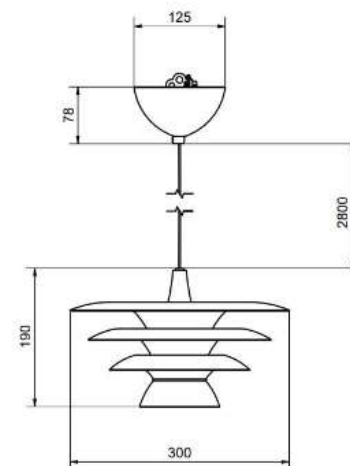

Socket	E14
Class	KL II
IP Class	20
Max watt	10
Kelvin	-
Height	190
Width	-
Length	-
Diameter	300
Lumen	-
Cable color	SVART
Cable length	2.8
Dimable	JA