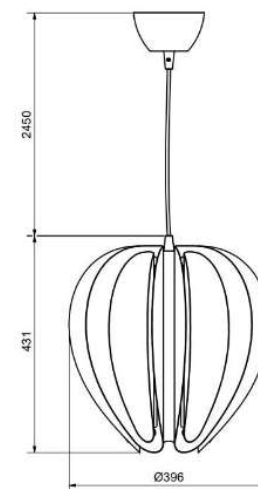

# Tulip

- **Art.no**

- 130936-0129162000-875401

Vit

- **Price SEK**

10 625.00

BELID LIGHTING GROUP.

Socket	E27
Class	KL I
IP Class	20
Max watt	30
Kelvin	-
Height	431
Width	-
Length	-
Diameter	396
Lumen	-
Cable color	VIT
Cable lenght	3
Dimable	JA