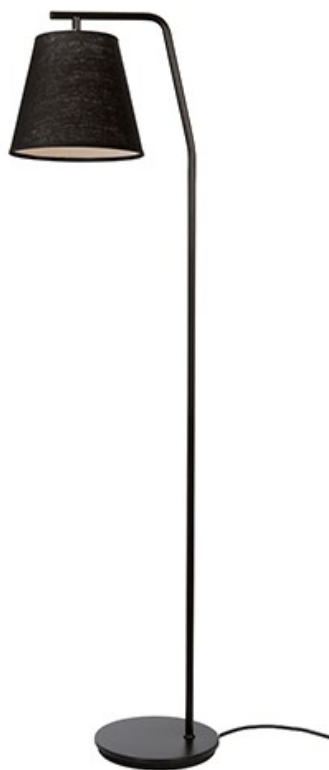

Valiant

- Art.no

- 308007-9759249-0129162000

Svart

Price SEK

3 301.00

Socket	E27
Class	KL II
IP Class	20
Max watt	40
Kelvin	-
Height	1498
Width	327
Length	-
Diameter	-
Lumen	-
Cable color	SVART
Cable length	3
Dimable	NEJ