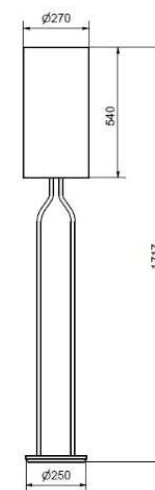

85

15 % avtalsrabatt ska dras av från angivna priser