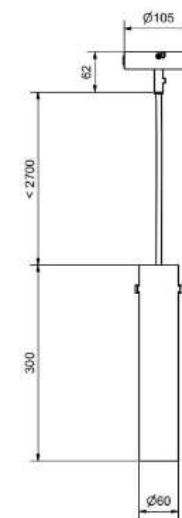

## Price SEK

2.181.00

2 181.00

BELID LIGHTING GROUP.

Socket	GU10
Class	KL I
IP Class	20
Max watt	10
Kelvin	-
Height	300
Width	-
Length	-
Diameter	60
Lumen	-
Cable color	SVART
Cable length	2.6
Dimable	JA