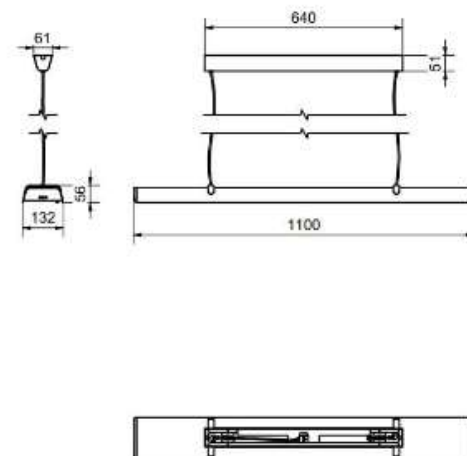

3

15 % avtalsrabatt ska dras av från angivna priser