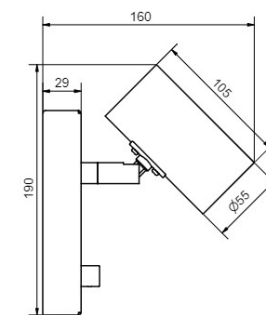

108

15 % avtalsrabatt ska dras av från angivna priser