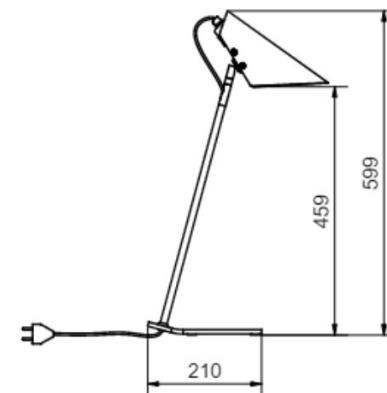

8

15 % avtalsrabatt ska dras av från angivna priser