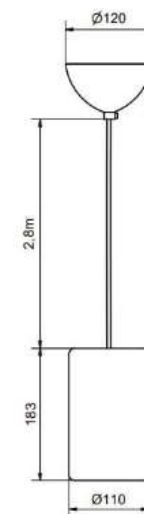

# Porto S

- Art.no
- 174186180-0129137000-875401

Price SEK

2 885.00

BELID LIGHTING GROUP.

Socket	GU10
Class	KL II
IP Class	20
Max watt	10
Kelvin	-
Height	183
Width	-
Length	-
Diameter	110
Lumen	-
Cable color	SVART
Cable length	2.8
Dimable	JA