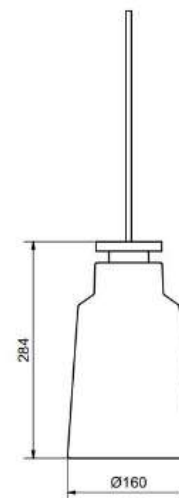

40

15 % avtalsrabatt ska dras av från angivna priser