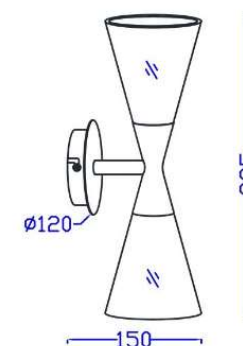

113

15 % avtalsrabatt ska dras av från angivna priser