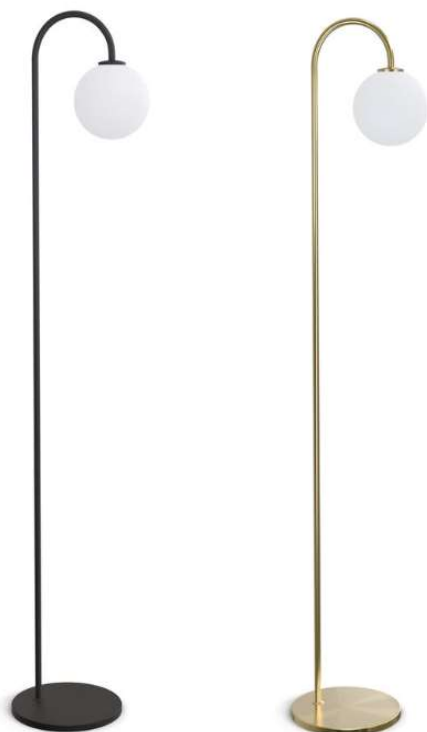

Ballon

- Art.no
- HB1444010107 -0129097000
- HB1444010420 -0129097000

Svart
Mässing

Price SEK

3 534.00
3 966.00

BELID LIGHTING GROUP.

herstal

Socket	G9
Class	KL II
IP Class	20
Max watt	5
Kelvin	-
Height	1366
Width	220
Length	-
Diameter	-
Lumen	-
Cable color	SVART
Cable length	2
Dimable	JA

99

15 % avtalsrabatt ska dras av från angivna priser