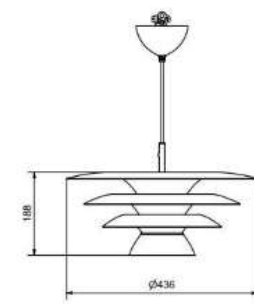

Socket	E27
Class	KL II
IP Class	20
Max watt	75
Kelvin	-
Height	188
Width	-
Length	-
Diameter	436
Lumen	-
Cable color	VIT
Cable lenght	2.8
Dimable	JA

11

//

**15 % avtalsrabatt ska dras av från angivna priser**