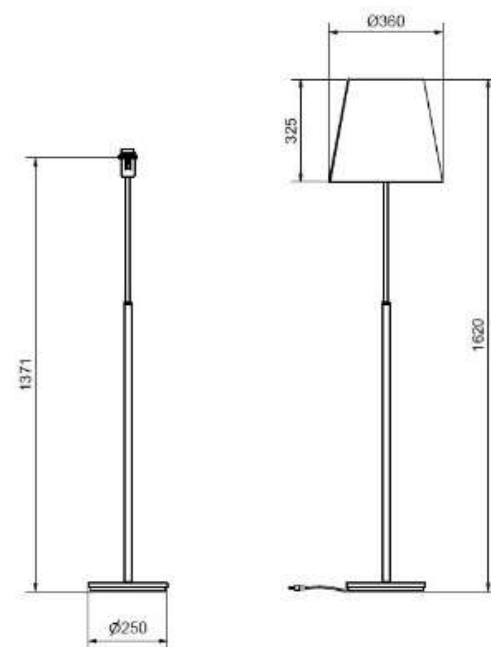

# Costello

- Art.no
- 306836-9068252-0129162000

Vit

Price SEK

3 077.00

Socket	E27
Class	KL II
IP Class	20
Max watt	75
Kelvin	-
Height	1622
Width	-
Length	-
Diameter	361
Lumen	-
Cable color	VIT
Cable lenght	4
Dimable	NEJ