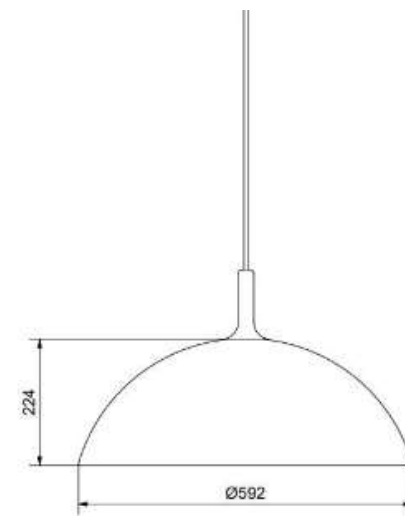

30

15 % avtalsrabatt ska dras av från angivna priser

//