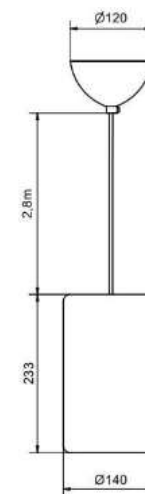

# Porto M

- Art.no
- 174286180-0129174000-875401

Price SEK  
4 021.00

Socket	E27
Class	KL II
IP Class	20
Max watt	10
Kelvin	-
Height	233
Width	-
Length	-
Diameter	140
Lumen	-
Cable color	SVART
Cable lenght	2.8
Dimable	JA