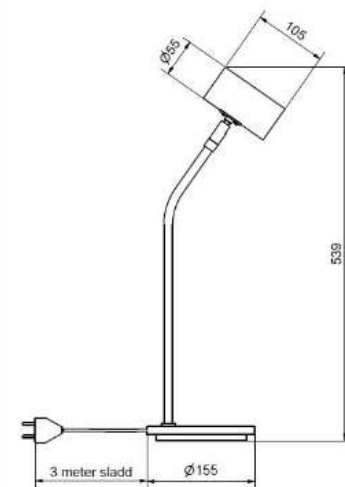

# Tyson

- **Art.no** **Price SEK**
- 4888068-0129126000 Vitstruktur **1 750.00**
- 4888086-0129126000 Svartstruktur **1 750.00**

BELID LIGHTING GROUP.

Socket	GU10
Class	KL II
IP Class	20
Max watt	8
Kelvin	-
Height	539
Width	-
Length	-
Diameter	155
Lumen	-
Cable color	VIT
Cable length	2.9
Dimable	NEJ