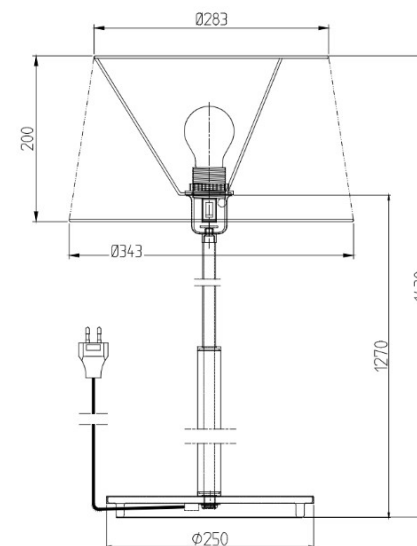

# Park

- **Art.no**
- 3218314-9836252-0129162000 Alum/ek **3 477.00**
- 3218296-9836249-0129162000 Alum/svart **3 477.00**

Socket	E27
Class	KL II
IP Class	20
Max watt	100
Kelvin	-
Height	1430
Width	-
Length	-
Diameter	343
Lumen	-
Cable color	SVART
Cable length	3
Dimable	NEJ