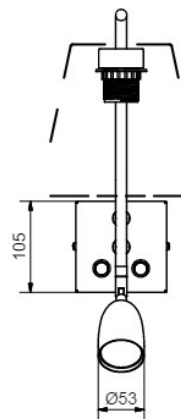

Socket	
Class	KL II
IP Class	20
Max watt	40
Kelvin	-
Height	419
Width	-
Length	-
Diameter	-
Lumen	-
Cable color	SVART
Cable lenght	3
Dimable	NEJ