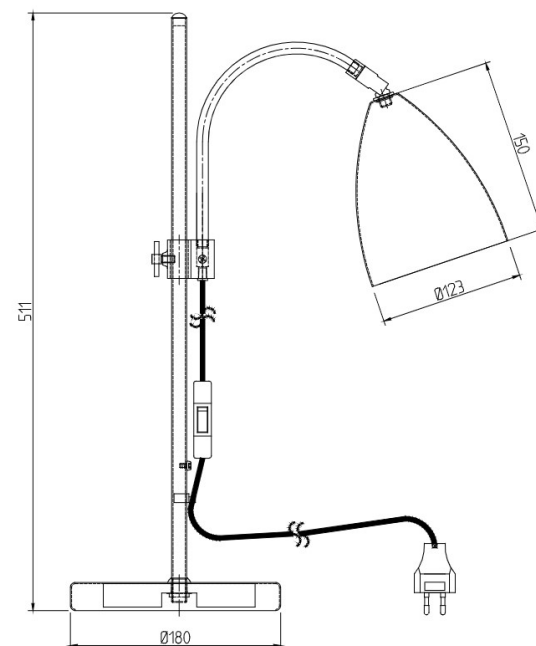

Socket	E27
Class	KL II
IP Class	20
Max watt	60
Kelvin	-
Height	511
Width	-
Length	-
Diameter	-
Lumen	-
Cable color	VIT
Cable length	2.5
Dimable	NEJ