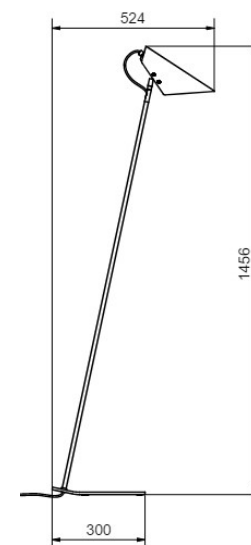

Socket	E27
Class	KL II
IP Class	20
Max watt	42
Kelvin	-
Height	1456
Width	-
Length	-
Diameter	-
Lumen	-
Cable color	SVART
Cable length	2.4
Dimable	NEJ