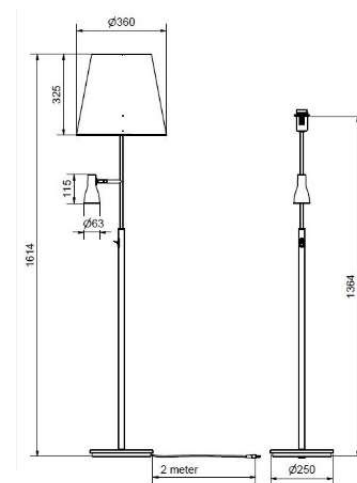

# Costello med spotlight

- Art.no
- 307136-9068252-0129162000-0129102000

Vit

Price SEK

5 692.00

Socket	E27+GU53
Class	KL II
IP Class	20
Max watt	75
Kelvin	-
Height	1395
Width	-
Length	-
Diameter	360
Lumen	-
Cable color	VIT
Cable lenght	2.2
Dimable	JA