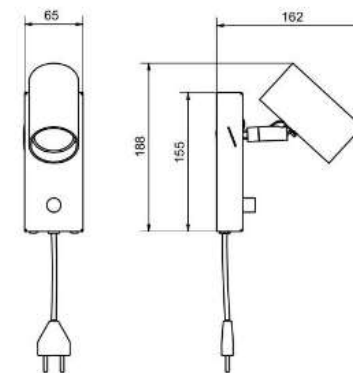

BELID LIGHTING GROUP.

106

15 % avtalsrabatt ska dras av från angivna priser