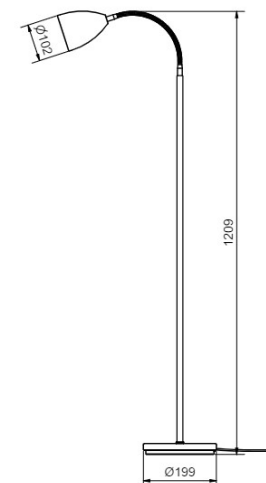

Socket	GU10
Class	KL II
IP Class	20
Max watt	8
Kelvin	-
Height	1209
Width	-
Length	-
Diameter	102
Lumen	-
Cable color	SVART
Cable length	2.8
Dimable	NEJ