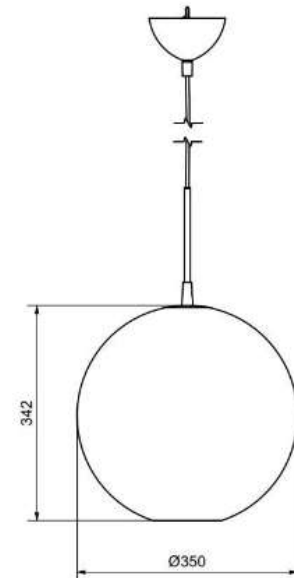

# Capo Ø350

- **Art.no** Price SEK
- 128486389-0129162000-875401 Svart/opal 2 917.00

BELID LIGHTING GROUP.

Socket	E27
Class	KL I
IP Class	20
Max watt	75
Kelvin	-
Height	342
Width	-
Length	-
Diameter	350
Lumen	-
Cable color	SVART
Cable lenght	3
Dimable	JA