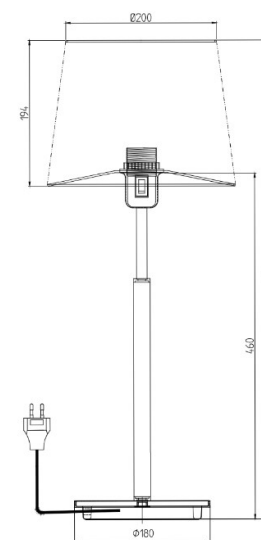

## Price SEK

2 629.00  
2 325.00

BELID LIGHTING GROUP.

Socket	E27
Class	KL II
IP Class	20
Max watt	75
Kelvin	-
Height	637
Width	-
Length	-
Diameter	250
Lumen	-
Cable color	SVART
Cable length	3
Dimable	NEJ