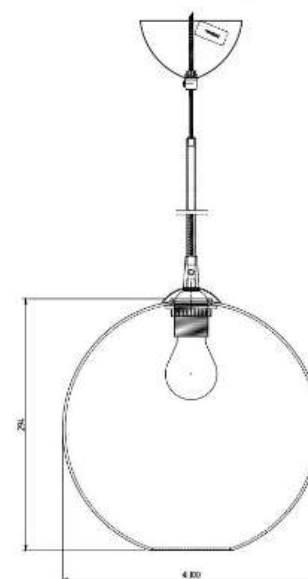

# Capo Ø300

- **Art.no**
- 126486389-0129162000-875301      Svart/opal      **Price SEK**      **1 845.00**

BELID LIGHTING GROUP.

Socket	E27
Class	KL II
IP Class	20
Max watt	60
Kelvin	-
Height	294
Width	-
Length	-
Diameter	300
Lumen	-
Cable color	SVART
Cable length	3
Dimable	JA