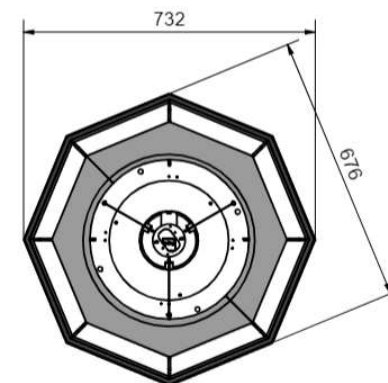

BELID LIGHTING GROUP.