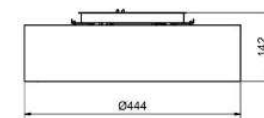

49

15 % avtalsrabatt ska dras av från angivna priser