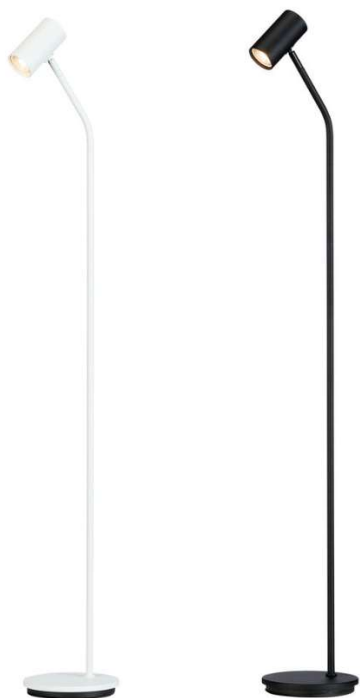

Tyson

- **Art.no**
- 3015068-0129137000 Vitstruktur
- 3015086-0129137000 Svartstruktur

Price SEK

1 926.00

1 926.00