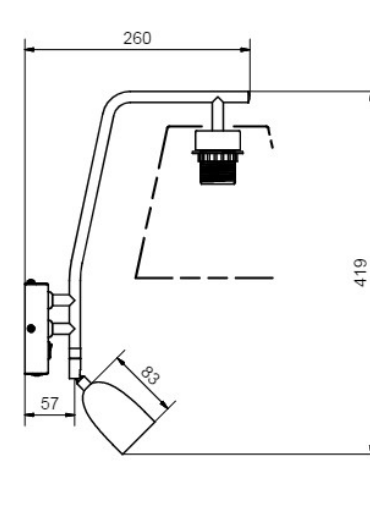

# Valiant

- Art.no
- 54270724-9752249-0129162000-0129137000

Svart **Price SEK**  
**3 276.00**

Socket	
Class	KL II
IP Class	20
Max watt	40
Kelvin	-
Height	419
Width	-
Length	-
Diameter	-
Lumen	-
Cable color	SVART
Cable lenght	3
Dimable	NEJ