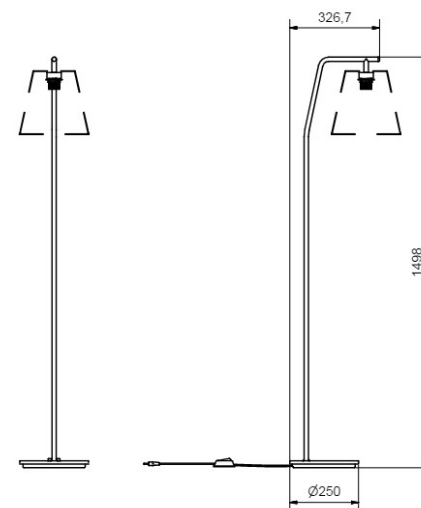

BELID LIGHTING GROUP.

97

15 % avtalsrabatt ska dras av från angivna priser