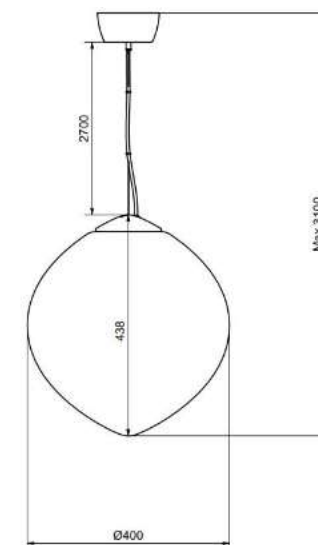

# Ceres

- Art.no Price SEK
- 1563202389-0129162000-875401 Opal/sand 5 317.00

BELID LIGHTING GROUP.

Socket	E27
Class	KL I
IP Class	20
Max watt	25
Kelvin	-
Height	438
Width	-
Length	-
Diameter	400
Lumen	-
Cable color	VIT
Cable length	2.7
Dimable	JA