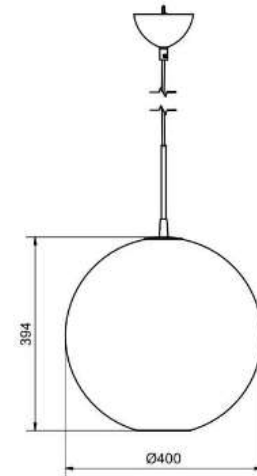

# Capo Ø400

- **Art.no**
- 128586389-0129162000-875401      Svart/opal      **Price SEK**      **3 797.00**

BELID LIGHTING GROUP.

Socket	E27
Class	KL I
IP Class	20
Max watt	75
Kelvin	-
Height	394
Width	-
Length	-
Diameter	400
Lumen	-
Cable color	SVART
Cable lenght	3
Dimable	JA