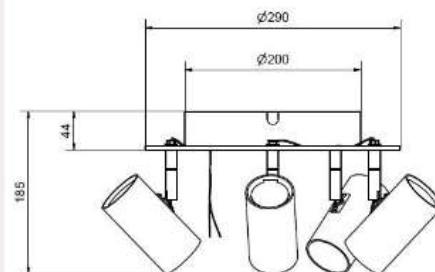

Socket	GU10
Class	KL II
IP Class	20
Max watt	8
Kelvin	-
Height	185
Width	-
Length	-
Diameter	290
Lumen	-
Cable color	-
Cable length	-
Dimable	JA