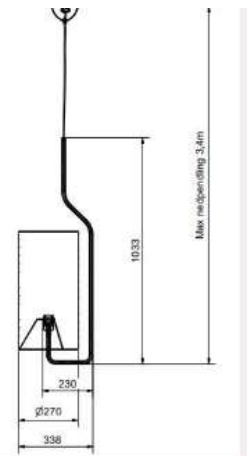

18

15 % avtalsrabatt ska dras av från angivna priser