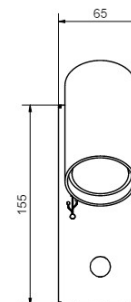

107

15 % avtalsrabatt ska dras av från angivna priser