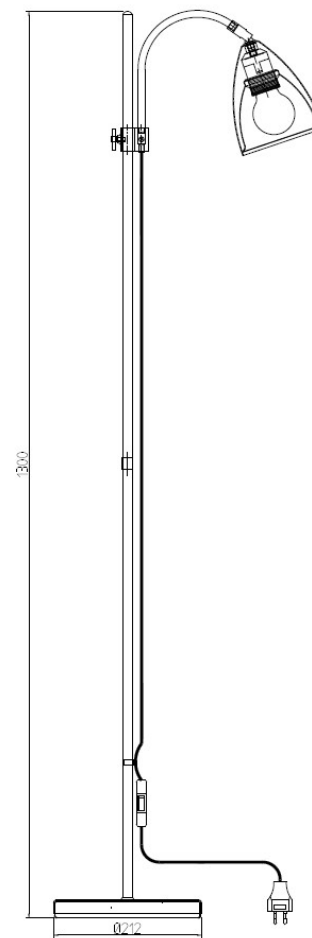

# Sway

- **Art.no**

- 302307-0129162000 Svart
- 302336-0129162000 Vit

- **Price SEK**

- 2 502.00
- 2 502.00

BELID LIGHTING GROUP.

Socket	E27
Class	KL II
IP Class	20
Max watt	60
Cable color	VIT
Cable lenght	2.5
Dimable	NEJ