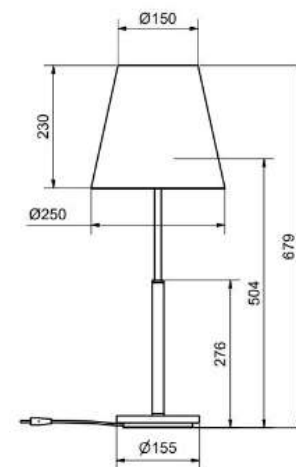

# Costello

- Art.no
- 406936-9067252-0129162000

Vit

Price SEK

2 101.00

BELID LIGHTING GROUP.

Socket	
Class	KL II
IP Class	20
Max watt	-
Kelvin	-
Height	-
Width	-
Length	-
Diameter	250
Lumen	-
Cable color	VIT
Cable lenght	-
Dimable	