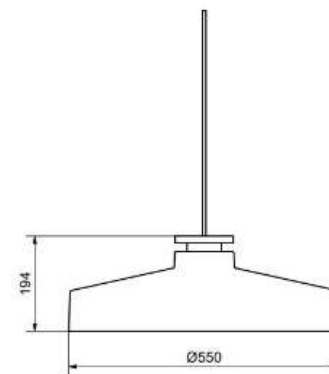

38

15 % avtalsrabatt ska dras av från angivna priser