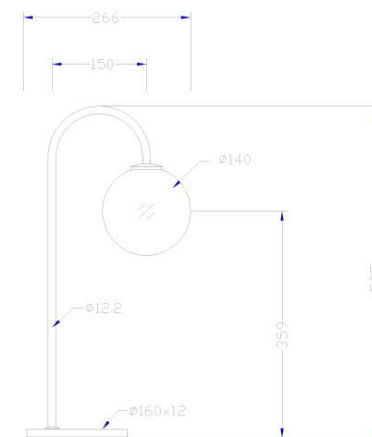

# herstal

Socket	G9
Class	KL II
IP Class	20
Max watt	5
Kelvin	-
Height	525
Width	160
Length	-
Diameter	-
Lumen	-
Cable color	SVART
Cable length	1.5
Dimable	JA