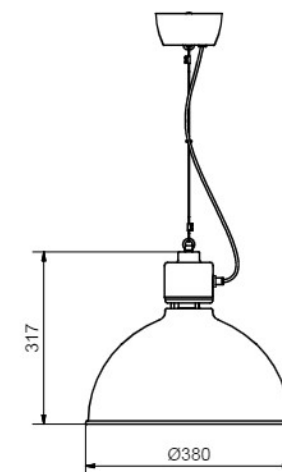

**3 269.00**

BELID LIGHTING GROUP.

Socket	E27
Class	KL I
IP Class	20
Max watt	75
Kelvin	-
Height	317
Width	-
Length	-
Diameter	380
Lumen	-
Cable color	SVART
Cable length	3
Dimable	JA

17

**15 % avtalsrabatt ska dras av från angivna priser**