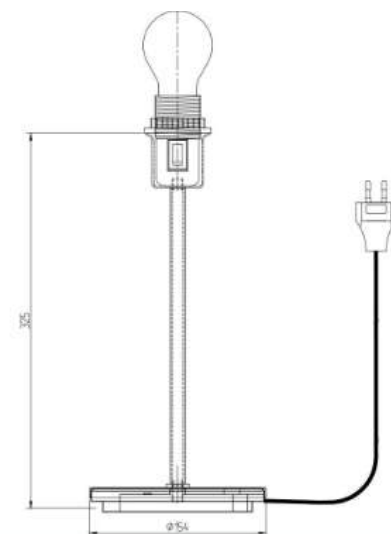

## Price SEK

1 847.00

1 847.00

BELID LIGHTING GROUP.

Socket	E27
Class	KL II
IP Class	20
Max watt	60
Kelvin	-
Height	500
Width	-
Length	-
Diameter	190
Lumen	-
Cable color	SVART
Cable length	3
Dimable	NEJ