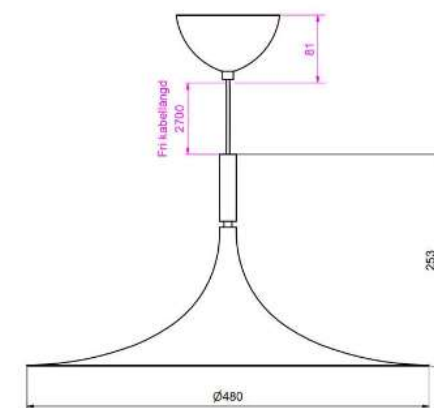

# True

Art.no		Price SEK
152707-0129162000-875401	Svart	2 293.00
152736-0129162000-875401	Vit	2 293.00
152710-0129162000-875401	Mässing	2 469.00

BELID LIGHTING GROUP.

Socket	E27
Class	KL II
IP Class	20
Max watt	40
Kelvin	-
Height	253
Width	-
Length	-
Diameter	480
Lumen	-
Cable color	VIT
Cable length	2.7
Dimable	JA

# Tulip

- **Art.no**

- 130936-0129162000-875401

Vit

- **Price SEK**

10 625.00

BELID LIGHTING GROUP.

Socket	E27
Class	KL I
IP Class	20
Max watt	30
Kelvin	-
Height	431
Width	-
Length	-
Diameter	396
Lumen	-
Cable color	VIT
Cable lenght	3
Dimable	JA