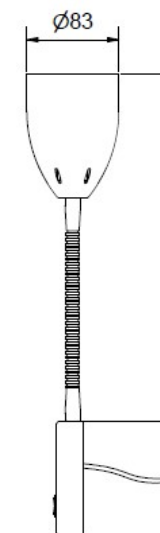

BELID LIGHTING GROUP.

105

15 % avtalsrabatt ska dras av från angivna priser

//