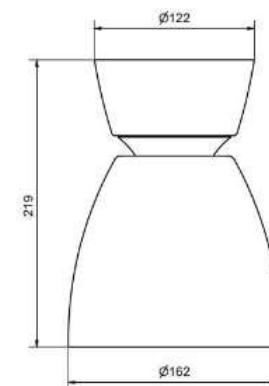

# Anemon plafond

Art.no		Price SEK
202107-0129162000-875401	Svart	1 413.00
202136-0129162000-875401	Vit	1 413.00
2021155-0129162000-875401	Grå oxide	1 541.00

BELID LIGHTING GROUP.

Socket	E27
Class	KL I
IP Class	20
Max watt	40
Kelvin	-
Height	219
Width	-
Length	-
Diameter	162
Lumen	-
Cable color	-
Cable lenght	-
Dimable	JA