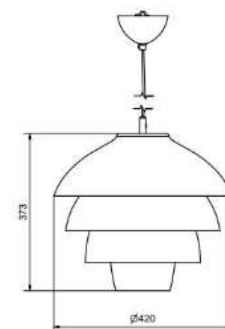

# Valencia Ø420

- Art.no
- 110736-0129162000-875401 Vit

Price SEK  
3 269.00

BELID LIGHTING GROUP.

Socket	E27
Class	KL I
IP Class	20
Max watt	60
Kelvin	-
Height	373
Width	-
Length	-
Diameter	420
Lumen	-
Cable color	VIT
Cable length	3
Dimable	JA