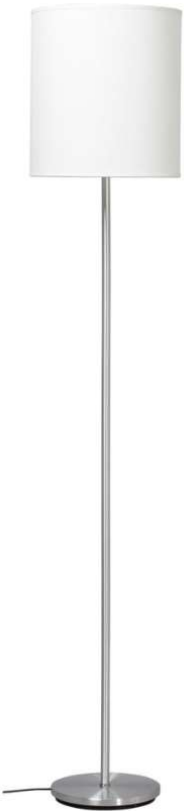

Dual

- Art.no
- 408611-9889252-0129162000
- 408686-9889249-0129162000

Alum/Vit
Svartstruktur/Svart

Price SEK

2 722.00

2 722.00

BELID LIGHTING GROUP.

Socket	E27
Class	KL II
IP Class	20
Max watt	75
Kelvin	-
Height	1440
Width	-
Length	-
Diameter	200
Lumen	-
Cable color	SVART
Cable length	4
Dimable	NEJ

89

15 % avtalsrabatt ska dras av från angivna priser