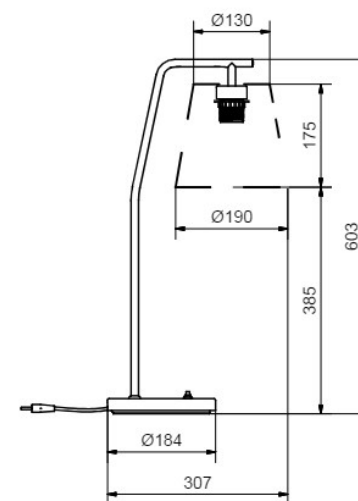

# Valiant

- Art.no
- 408007-9752249-0129162000

Svart

Price SEK

2 405.00

BELID LIGHTING GROUP.

Socket	E27
Class	KL II
IP Class	20
Max watt	40
Kelvin	-
Height	603
Width	307
Length	-
Diameter	-
Lumen	-
Cable color	SVART
Cable lenght	3
Dimable	NEJ