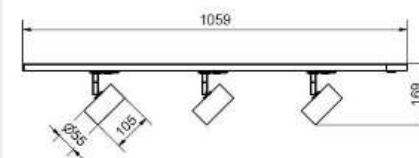

56

15 % avtalsrabatt ska dras av från angivna priser