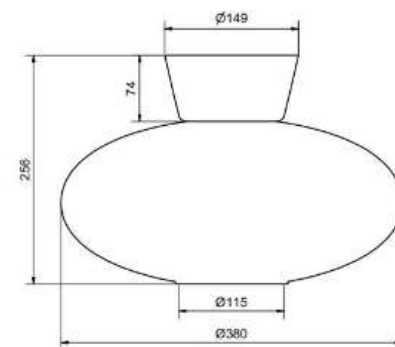

# Bullo plafond XL

BELID LIGHTING GROUP.

Art.no		Price SEK
226507389-0129162000-875401	Svart	2 741.00
226511389-0129162000-875401	Alum.	2 821.00
226510389-0129162000-875401	Mässing	2 917.00

Socket	E27
Class	KL I
IP Class	21
Max watt	60
Kelvin	-
Height	256
Width	-
Length	-
Diameter	380
Lumen	-
Cable color	-
Cable length	-
Dimable	JA