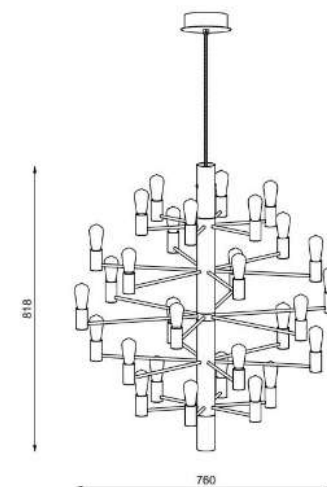

36

15 % avtalsrabatt ska dras av från angivna priser