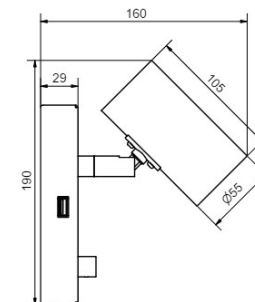

107

15 % avtalsrabatt ska dras av från angivna priser