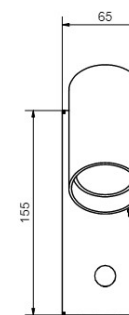

108

15 % avtalsrabatt ska dras av från angivna priser