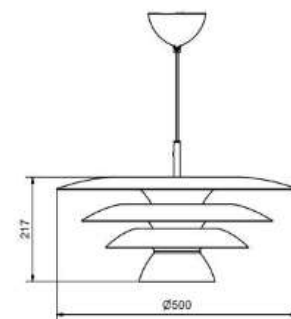

## Price SEK

- 4 693.00
- 4 165.00
- 4 245.00

BELID LIGHTING GROUP.

Socket	E27
Class	KL II
IP Class	20
Max watt	75
Kelvin	-
Height	217
Width	-
Length	-
Diameter	500
Lumen	-
Cable color	VIT
Cable lenght	2.8
Dimable	JA