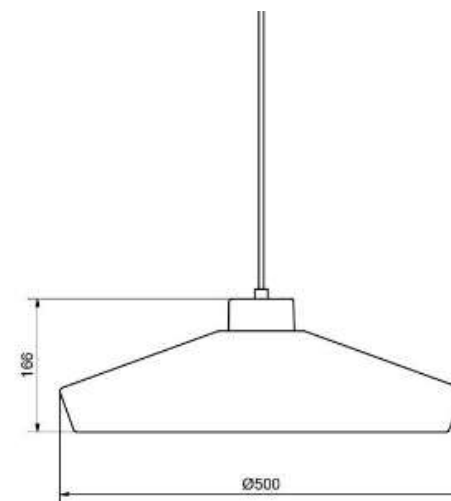

# herstal

Socket	E27
Class	KL II
IP Class	20
Max watt	-
Kelvin	-
Height	170
Width	-
Length	-
Diameter	500
Lumen	-
Cable color	VIT
Cable lenght	2.8
Dimable	JA