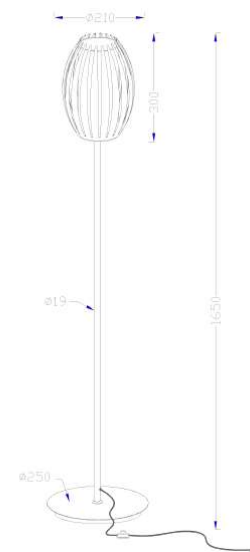

101

15 % avtalsrabatt ska dras av från angivna priser