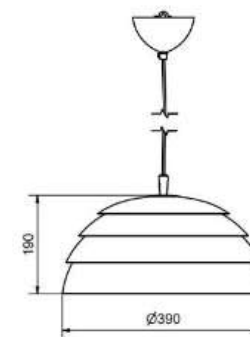

# Covetto

- Art.no
- 102336-0129162000-875401

Price SEK

2 565.00

BELID LIGHTING GROUP.

Socket	E27
Class	KL II
IP Class	20
Max watt	75
Kelvin	-
Height	190
Width	-
Length	-
Diameter	390
Lumen	-
Cable color	VIT
Cable length	3
Dimable	JA