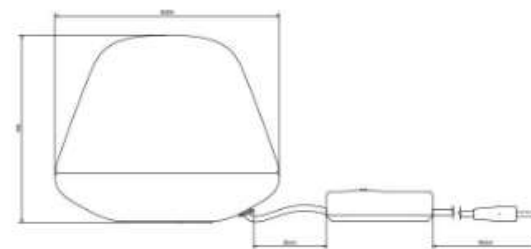

# Bloom Small

- Art.no
- HV462020718-0129162000
- HV462019218-0129162000

Silvergrå  
Mässing

Price SEK  
1 478.00  
1 478.00

Socket	E27
Class	KL II
IP Class	20
Max watt	10
Kelvin	-
Height	168
Width	-
Length	-
Diameter	200
Lumen	-
Cable color	SVART
Cable length	2.3
Dimable	JA