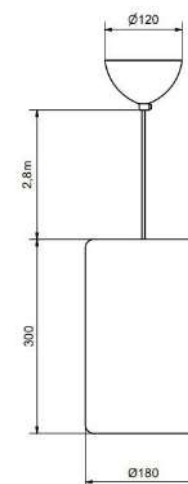

# Porto L

- Art.no
- 174386180-0129174000-875401

Price SEK  
5 349.00

BELID LIGHTING GROUP.

Socket	E27
Class	KL II
IP Class	20
Max watt	10
Kelvin	-
Height	300
Width	-
Length	-
Diameter	180
Lumen	-
Cable color	SVART
Cable length	2.8
Dimable	JA