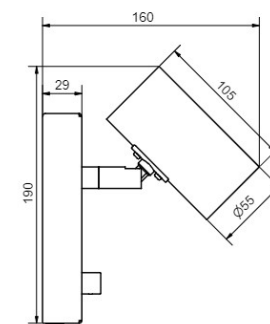

# Tyson vägg USB höger

Artikelnummer	Färg	Pris SEK
50796824-0129137000	Vitstruktur	<b>2 382.00</b>
507908624-0129137000	Svartstruktur	<b>2 382.00</b>

BELID LIGHTING GROUP.

Socket	GU10
Class	KL II
IP Class	20
Max watt	8
Kelvin	-
Height	155
Width	65
Length	-
Diameter	-
Lumen	-
Cable color	SVART
Cable length	2.9
Dimable	JA