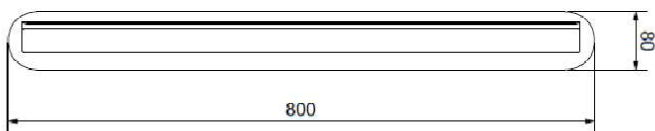

Royale vägg L800

Artikelnummer	Färg	Pris SEK
56348672	Svarstruktur L800	3 199.00

BELID LIGHTING GROUP.

Dimbar	Ja
Sockel	Integrerad LED
Antal ljuskällor	1
Watt (Systemeffekt)	10,00
Driftspänning (V)	230
IP-klass	44
Skyddsklass	KI I
Ljuskälla ingår	Ja
Lumen (lm)	770
Färg	Svart
Kelvin (K)	3000
Bredd (mm)	80
Längd (mm)	800
Höjd (mm)	65
Färgåtergivning (CRI)	90
Material stomme	Stål
Inkl. drivdon	Ja

//

109

15 % avtalsrabatt ska dras av från angivna priser