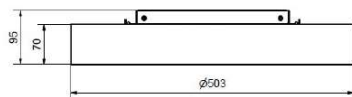

RoomMate plafond Dali

BELID LIGHTING GROUP.

Artikelnummer	Färg	Pris SEK
200055378	RoomMate plafond Offwhite	10 959.00

RoomMate Plafond Dali

RoomMate Plafond Dali är en plafond med hög ljuskvalitet som kan monteras i gemensamma miljöer och blir en del av grundbelysning. Lampan kontrolleras av en central Dali-enhet eller en trådlös enhet.