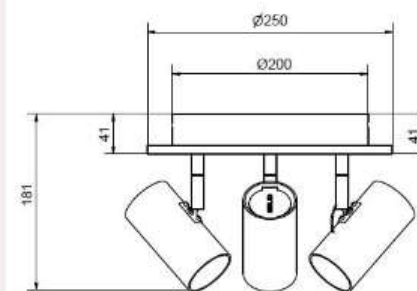

## Tyson Spotlight 3xGU10

Artikelnummer	Färg	Pris SEK
6832068-0129137000	Vitstruktur	<b>2 428.00</b>
6832086-0129137000	Svartstruktur	<b>2 428.00</b>

BELID LIGHTING GROUP.

Socket	GU10
Class	KL II
IP Class	20
Max watt	8
Kelvin	-
Height	181
Width	-
Length	-
Diameter	250
Lumen	-
Cable color	-
Cable lenght	-
Dimable	JA