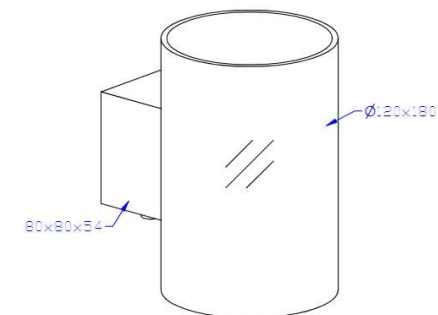

Socket	E14
Class	KL II
IP Class	44
Max Wattage	7
Kelvin	-
Height	180
Width	160
Length	-
Diameter	120
Cable Length	2
Dimmable	No