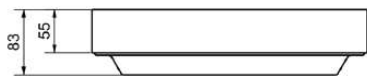

RoomMate vägg Dali

BELID LIGHTING GROUP.

Artikelnummer	Färg	Pris SEK
54353678	RoomMate vägg Offwhite Ø350	5 359.00

RoomMate Vägg Dali D350

RoomMate Vägg Dali är en lampa med en Dali-driver som kan användas både dag och natt. Den monteras på vägg eller tak och blir då en del av anläggningens grundbelysning. Ljuset kontrolleras av en central Dali-enhet eller en trådlös enhet.

72

15 % avtalsrabatt ska dras av från angivna priser