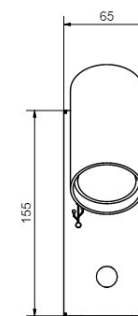

# Tyson vägg USB vänster

Artikelnummer	Färg	Pris SEK
50786824-0129137000	Vitstruktur	<b>2 382.00</b>
507808624-0129137000	Svartstruktur	<b>2 382.00</b>

BELID LIGHTING GROUP.

Socket	GU10
Class	KL II
IP Class	20
Max watt	8
Kelvin	-
Height	155
Width	65
Length	-
Diameter	-
Lumen	-
Cable color	SVART
Cable length	2.9
Dimable	JA