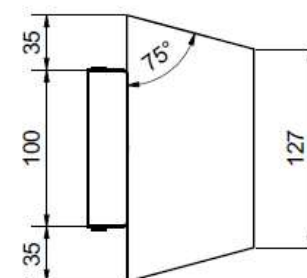

110

15 % avtalsrabatt ska dras av från angivna priser