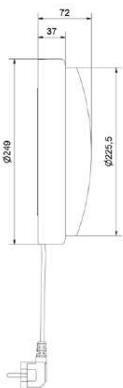

BathMate med mörkersensor

BELID LIGHTING GROUP.

Artikelnummer	Färg	Pris SEK
20573695	BathMate vit Ø250	2 519.00

BathMate med mörkersensor

BathMate med mörkersensor är en nattlampa som tänds automatiskt när det är mörkt och ger därmed konstant dämpat nattljus. Den kan användas i badrum, kök eller trapphus.

75

15 % avtalsrabatt ska dras av från angivna priser