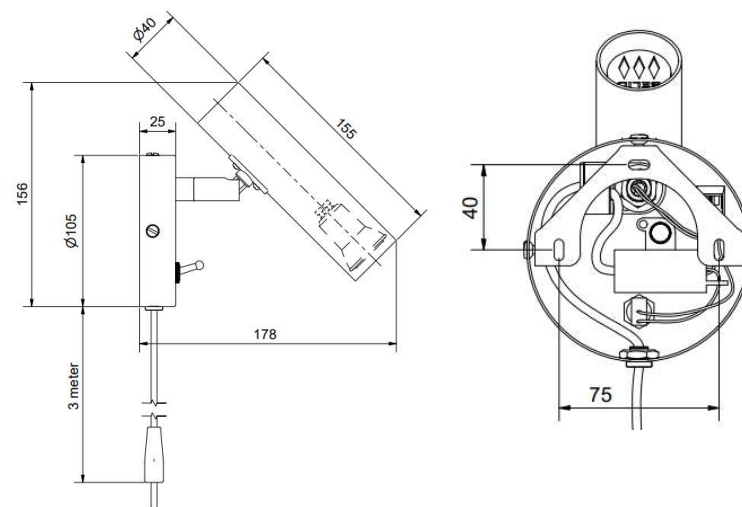

111

15 % avtalsrabatt ska dras av från angivna priser