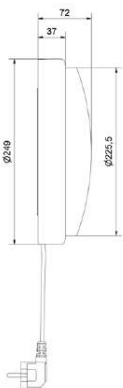

# BathMate med PIR-sensor

BELID LIGHTING GROUP.

Artikelnummer	Färg	Pris SEK
20573692	BathMate vit Ø250	2 519.00