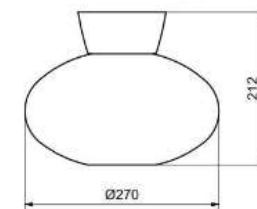

# Bullo plafond

Artikelnummer	Färg	Pris SEK
223607389-0129162000	Svart	<b>1 606.00</b>
223611389-0129162000	Aluminium	<b>1 606.00</b>
223610389-0129162000	Mässing	<b>1 606.00</b>

BELID LIGHTING GROUP.

Socket	E27
Class	KL I
IP Class	21
Max watt	60
Kelvin	-
Height	212
Width	-
Length	-
Diameter	270
Lumen	-
Cable color	-
Cable lenght	-
Dimable	JA