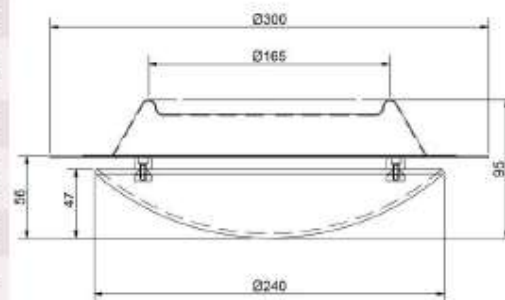

Article nr	219101
Socket	E14
Class	KL I
IP Class	20
Max watt	40
Kelvin	-
Height	95
Width	-
Length	-
Diameter	300
Lumen	-
Cable color	-
Cable lenght	-