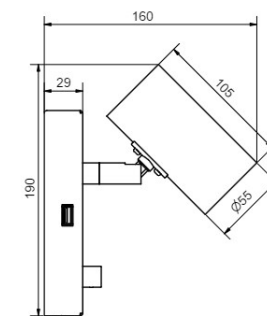

# Tyson vägg USB vänster

Artikelnummer	Färg	Pris SEK
50786824-0129137000	Vitstruktur	<b>2 382.00</b>
507808624-0129137000	Svartstruktur	<b>2 382.00</b>

BELID LIGHTING GROUP.

Socket	GU10
Class	KL II
IP Class	20
Max watt	8
Kelvin	-
Height	155
Width	65
Length	-
Diameter	-
Lumen	-
Cable color	SVART
Cable length	2.9
Dimable	JA