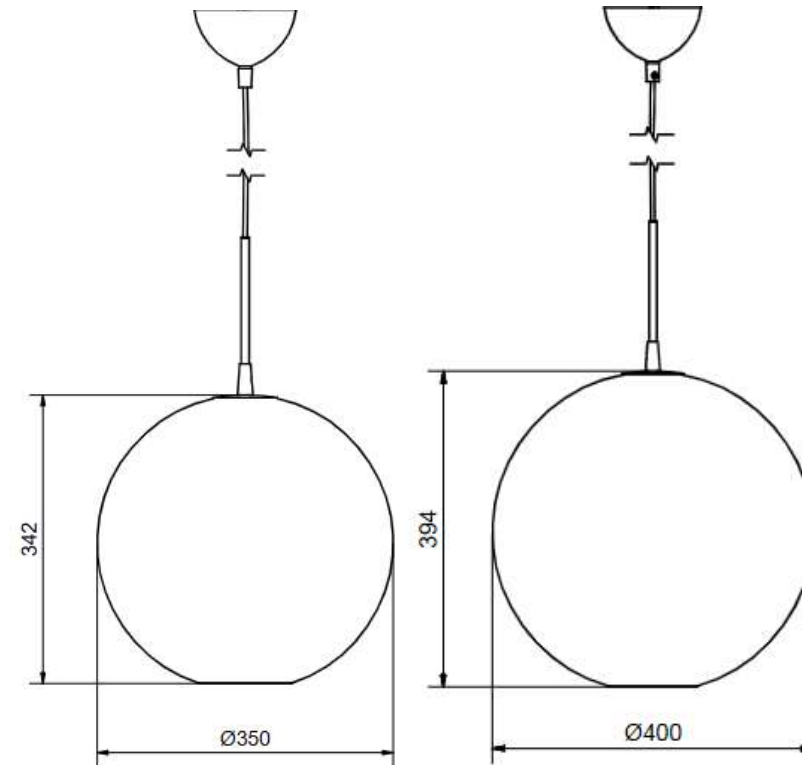

11

15 % avtalsrabatt ska dras av från angivna priser