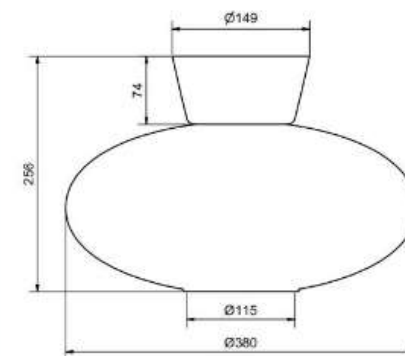

Socket	E27
Class	KL I
IP Class	21
Max watt	60
Kelvin	-
Height	256
Width	-
Length	-
Diameter	380
Lumen	-
Cable color	-
Cable lenght	-
Dimable	JA