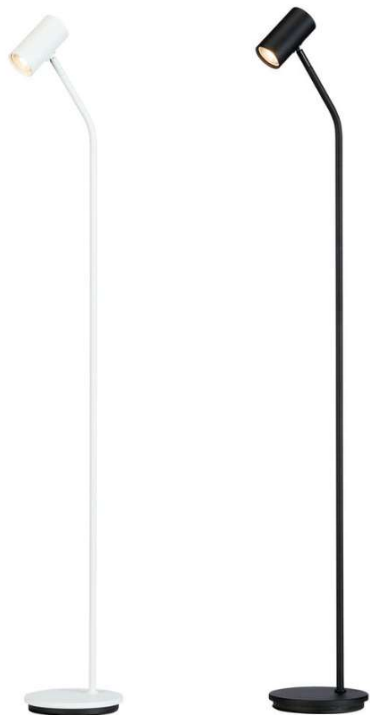

Tyson

Artikelnummer	Färg	Pris SEK
3015068-0129137000	Vitstruktur	1 879.00
3015086-0129137000	Svartstruktur	1 879.00