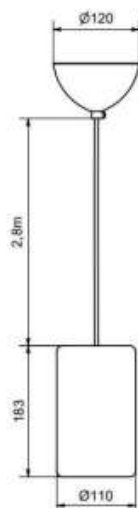

BELID LIGHTING GROUP.

Article nr	174186180
Socket	GU10
Class	KL II
IP Class	20
Max watt	10
Kelvin	-
Height	183
Width	-
Length	-
Diameter	110
Lumen	-
Cable color	SVART
Cable lenght	2.8

Article nr	174286180
Socket	E27
Class	KL II
IP Class	20
Max watt	10
Kelvin	-
Height	233
Width	-
Length	-
Diameter	140
Lumen	-
Cable color	SVART
Cable lenght	2.8