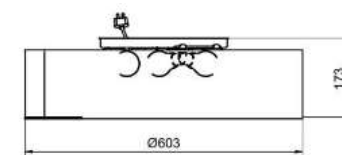

Socket	3XE27
Class	KL I
IP Class	20
Max watt	60
Kelvin	-
Height	173
Width	-
Length	-
Diameter	603
Lumen	-
Cable color	-
Cable lenght	-
Dimable	JA