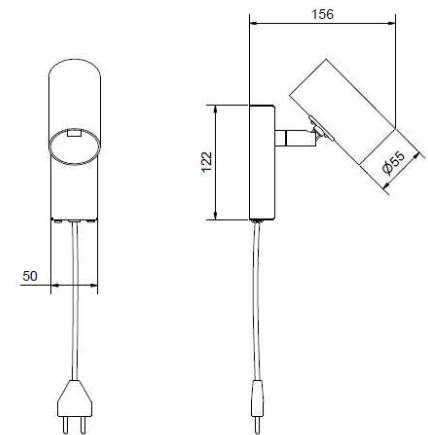

# Tyson vägg

Artikelnummer	Färg	Pris SEK
582906824-0129120000	Vitstruktur	1 078.00
582908624-0129120000	Svartstruktur	1 078.00

BELID LIGHTING GROUP.

Socket	GU10
Class	KL II
IP Class	
Max Wattage	8
Kelvin	-
Height	122
Width	50
Length	-
Diameter	55
Cable Length	2.9
Dimmable	No