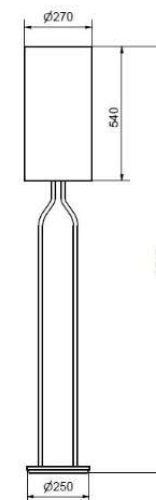

Socket	E27
Class	KL II
IP Class	20
Max watt	20
Kelvin	-
Height	1717
Width	-
Length	-
Diameter	289
Lumen	-
Cable color	SVART
Cable length	4
Dimable	NEJ