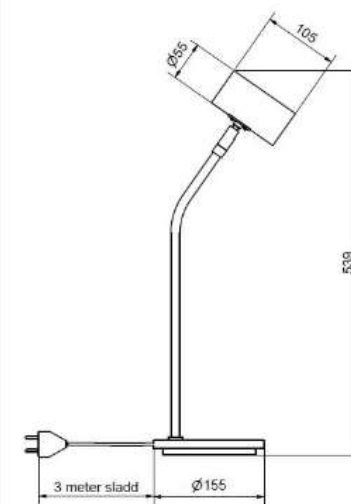

88

//

15 % avtalsrabatt ska dras av från angivna priser