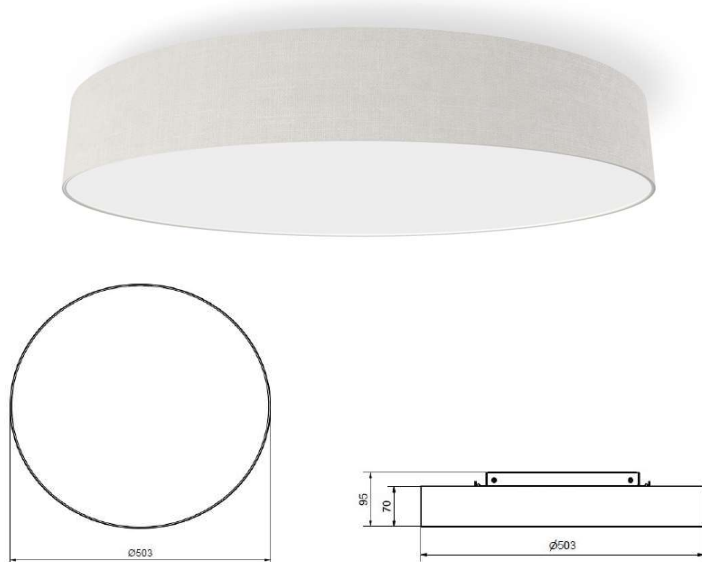

# RoomMate plafond

BELID LIGHTING GROUP.

Artikelnummer	Färg	Pris SEK
2000553	RoomMate plafond Offwhite	10 959.00