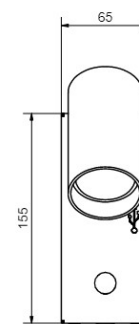

# Tyson vägg USB höger

Artikelnummer	Färg	Pris SEK
50796824-0129137000	Vitstruktur	<b>2 382.00</b>
507908624-0129137000	Svartstruktur	<b>2 382.00</b>

BELID LIGHTING GROUP.

Socket	GU10
Class	KL II
IP Class	20
Max watt	8
Kelvin	-
Height	155
Width	65
Length	-
Diameter	-
Lumen	-
Cable color	SVART
Cable length	2.9
Dimable	JA