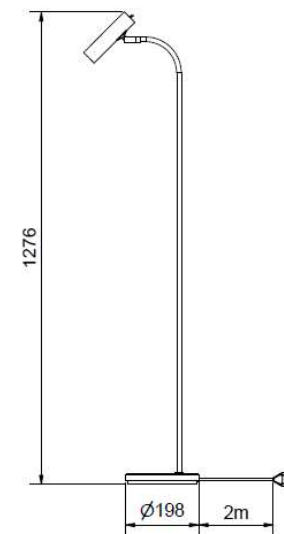

BELID LIGHTING GROUP.

Dimbar	
Socket	
Antal ljuskällor	
Max watt	
Driftspänning (V)	
Kabelfärg	
Ljuskälla ingår	
Färg	
Sladdlängd (m)	
Diameter (mm)	
Diameter 2 (mm)	
Höjd (mm)	

Nej
GU10
1
4
230
Svart
Nej
Svart
2,20
40
200
1276