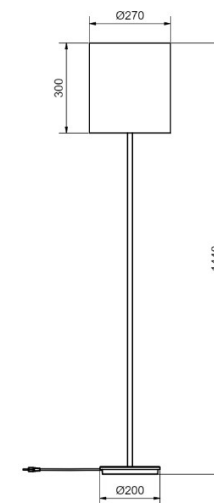

# Dual

Artikelnummer	Färg	Pris SEK
3086086-9889249-0129162000	Svart/svart linne	<b>2 725.00</b>
3086202-9889248-0129162000	Sandstruktur/ linne natur	<b>2 725.00</b>

BELID LIGHTING GROUP.

Socket	E27
Class	KL II
IP Class	20
Max watt	75
Kelvin	-
Height	1440
Width	-
Length	-
Diameter	200
Lumen	-
Cable color	SVART
Cable length	4
Dimable	NEJ