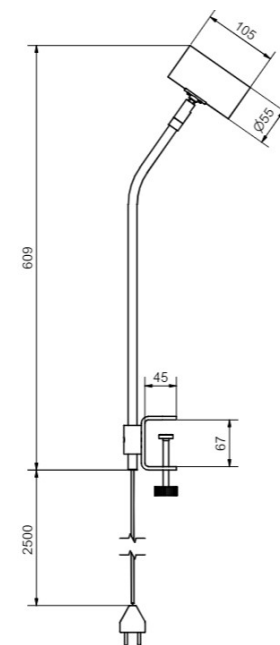

# Tyson med klämfäste

Artikelnummer	Färg	Pris SEK
4889068-0129137000	Vitstruktur	<b>1 902.00</b>
4889086-0129137000	Svartstruktur	<b>1 902.00</b>

BELID LIGHTING GROUP.

Socket	GU10
Class	KL II
IP Class	20
Max watt	8
Kelvin	-
Height	609
Width	-
Length	-
Diameter	155
Lumen	-
Cable color	VIT
Cable length	2.4
Dimable	NEJ