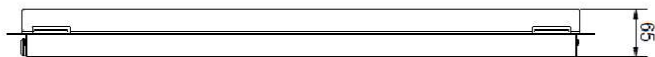

Royale vägg L800

Artikelnummer	Färg	Pris SEK
56348672	Svarstruktur L800	3 199.00

BELID LIGHTING GROUP.

Dimbar	Ja
Sockel	Integrerad LED
Antal ljuskällor	1
Watt (Systemeffekt)	10,00
Driftspänning (V)	230
IP-klass	44
Skyddsklass	KI I
Ljuskälla ingår	Ja
Lumen (lm)	770
Färg	Svart
Kelvin (K)	3000
Bredd (mm)	80
Längd (mm)	800
Höjd (mm)	65
Färgåtergivning (CRI)	90
Material stomme	Stål
Inkl. drivdon	Ja

//

109

15 % avtalsrabatt ska dras av från angivna priser