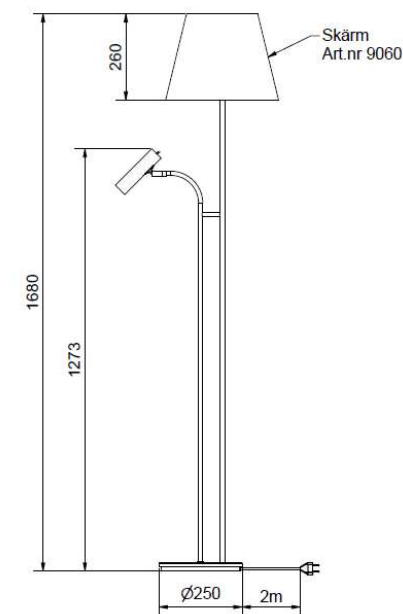

Dimbar	Nej
Sockel	E27 + GU10
Antal ljuskällor	2
Driftspänning (V)	230
Skyddsklass	KI II
Kabelfärg	Svart
Ljuskälla ingår	Nej
Färg	Svart
Sladdlängd (m)	2,10
Diameter (mm)	250
Bredd (mm)	382
Höjd (mm)	1503