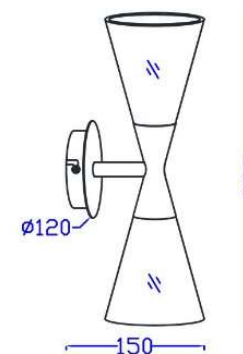

117

//

15 % avtalsrabatt ska dras av från angivna priser