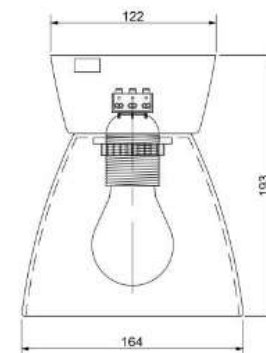

Socket	E27
Class	KL II
IP Class	20
Max watt	20
Kelvin	-
Height	1033
Width	-
Length	-
Diameter	338
Lumen	-
Cable color	SVART
Cable length	2.4
Dimable	JA

Socket	E27
Class	KL I
IP Class	21
Max watt	60
Kelvin	-
Height	193
Width	-
Length	-
Diameter	165
Lumen	-
Cable color	-
Cable lenght	-
Dimable	JA