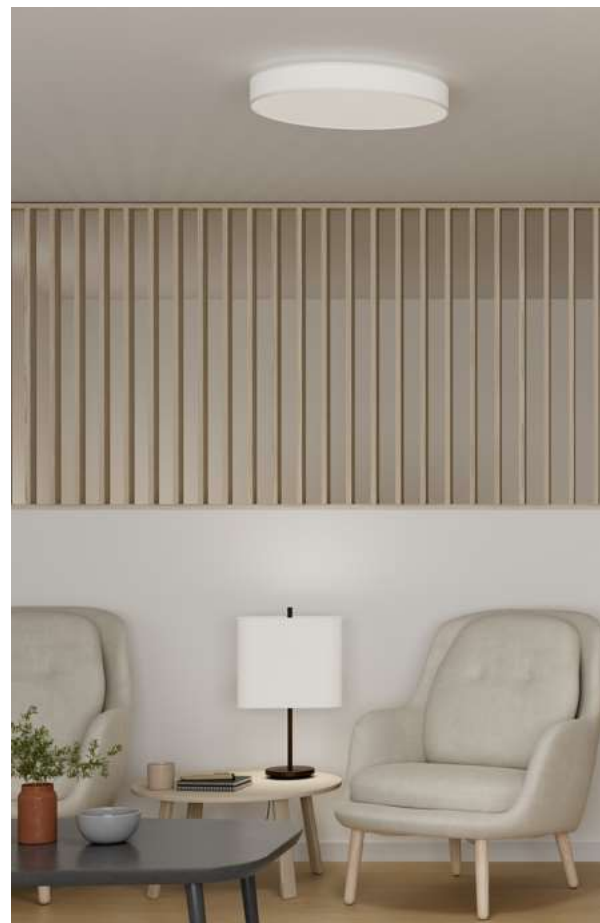

## RoomMate Plafond Dali

RoomMate Plafond Dali är en plafond med hög ljuskvalitet som kan monteras i gemensamma miljöer och blir en del av grundbelysning. Lampan kontrolleras av en central Dali-enhet eller en trådlös enhet.