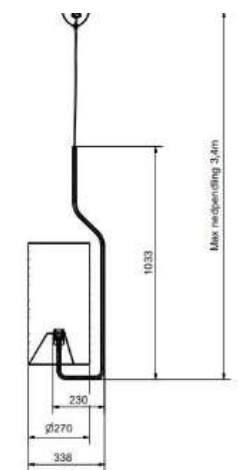

Socket	E27
Class	KL II
IP Class	20
Max watt	20
Kelvin	-
Height	1033
Width	-
Length	-
Diameter	338
Lumen	-
Cable color	SVART
Cable length	2.4
Dimable	JA