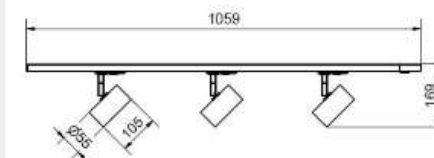

## Tyson Spotlightskena 1-fas

Artikelnummer	Färg	Pris SEK
6028068-0129137000	Vitstruktur	3 308.00
6028068-0129137000	Svartstruktur	3 308.00

BELID LIGHTING GROUP.

Socket	GU10
Class	KL I
IP Class	20
Max watt	10
Kelvin	-
Height	169
Width	-
Length	1059
Diameter	-
Lumen	-
Cable color	-
Cable lenght	-
Dimable	JA