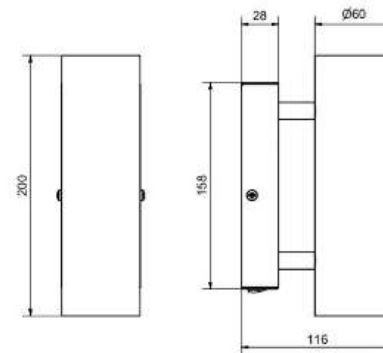

115

15 % avtalsrabatt ska dras av från angivna priser