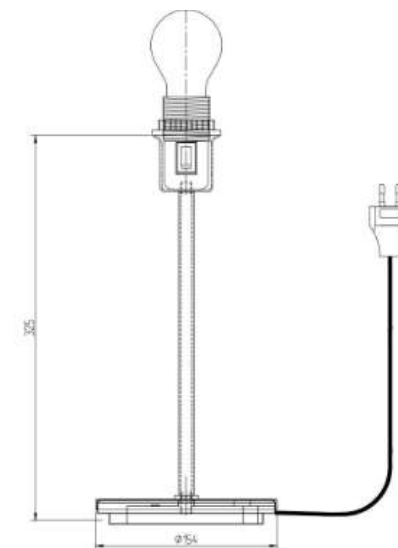

# Dual

Artikelnummer	Färg	Pris SEK
408586-9858249-0129162000	Svart	<b>2 005.00</b>
4085202-9058248-0129162000	Sand	<b>2 005.00</b>

BELID LIGHTING GROUP.

Socket	E27
Class	KL II
IP Class	20
Max watt	60
Kelvin	-
Height	500
Width	-
Length	-
Diameter	190
Lumen	-
Cable color	SVART
Cable length	3
Dimable	NEJ