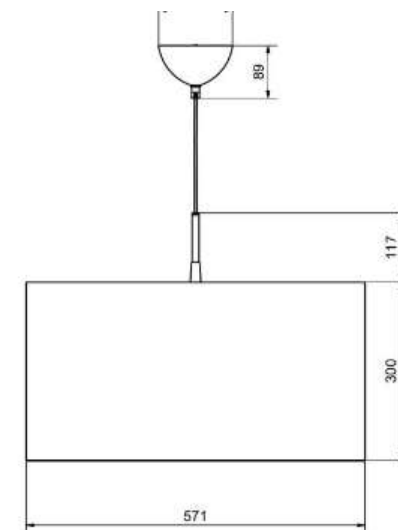

BELID LIGHTING GROUP.

740 Rust wool

741 Green wool

742 Gray wool

745 White wool

Socket	E27
Class	KL I
IP Class	20
Max watt	60
Kelvin	-
Height	302
Width	-
Length	-
Diameter	571
Lumen	-
Cable color	SVART
Cable length	3
Dimable	JA