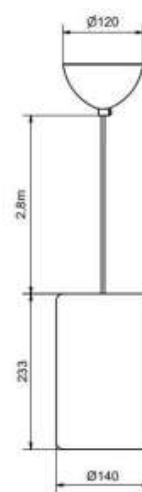

Article nr	174386180
Socket	E27
Class	KL II
IP Class	20
Max watt	10
Kelvin	-
Height	300
Width	-
Length	-
Diameter	180
Lumen	-
Cable color	SVART
Cable lenght	2.8