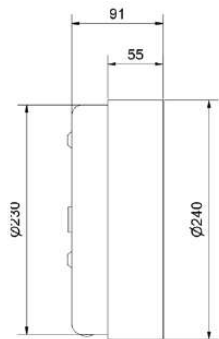

RoomMate vägg utan sensor

BELID LIGHTING GROUP.

Artikelnummer	Färg	Pris SEK
54293676	RoomMate vägg Offwhite Ø240	2 719.00

RoomMate Väggen utan sensor D240

RoomMate Väggen utan sensor är en nattlampa som kan monteras i korridorer som ett komplement till grundbelysningen. Ljuset kan styras via en central timer.

68

15 % avtalsrabatt ska dras av från angivna priser