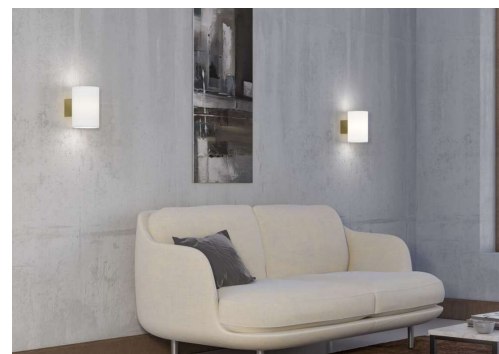

Evoked Large

Artikelnummer	Färg	Pris SEK
HB5621001389-0129155000	Vit, opalt glas	694.00
HB5621054389-0129155000	Antracit, opalt glas	694.00
HB5621092389-0129155000	Satin brass, opalt glas	854.00

BELID LIGHTING GROUP.

herstal