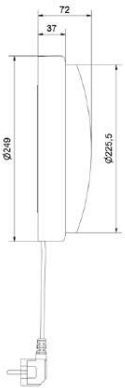

BathMate utan sensor

Artikelnummer	Färg	Pris SEK
20573676	BathMate vit Ø250	2 519.00

BathMate utan sensor

BathMate utan sensor är en nattlampa som kan monteras i gemensamma miljöer och kan monteras i anläggningens trapphus. Därav fungerar armaturen som ett komplement till grundbelysning. Den styrs av en central timer.

74

15 % avtalsrabatt ska dras av från angivna priser