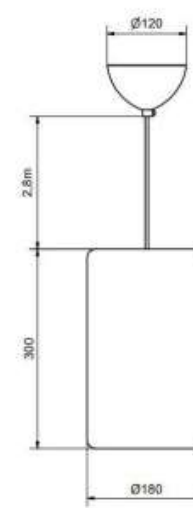

Socket	E27
Class	KL II
IP Class	20
Max watt	20
Kelvin	-
Height	1033
Width	-
Length	-
Diameter	338
Lumen	-
Cable color	SVART
Cable length	2.4
Dimable	JA

BELID LIGHTING GROUP.

Article nr	174186180
Socket	GU10
Class	KL II
IP Class	20
Max watt	10
Kelvin	-
Height	183
Width	-
Length	-
Diameter	110
Lumen	-
Cable color	SVART
Cable lenght	2.8

Article nr	174286180
Socket	E27
Class	KL II
IP Class	20
Max watt	10
Kelvin	-
Height	233
Width	-
Length	-
Diameter	140
Lumen	-
Cable color	SVART
Cable lenght	2.8

Article nr	174386180
Socket	E27
Class	KL II
IP Class	20
Max watt	10
Kelvin	-
Height	300
Width	-
Length	-
Diameter	180
Lumen	-
Cable color	SVART
Cable lenght	2.8

//