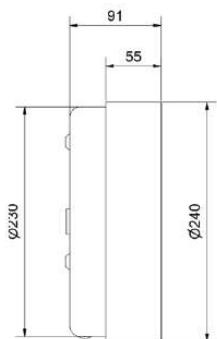

RoomMate vägg Dali

BELID LIGHTING GROUP.

Artikelnummer	Färg	Pris SEK
54293678	RoomMate vägg Offwhite Ø240	4 119.00

RoomMate Vägg Dali D240

RoomMate Vägg Dali är en lampa med en Dali-drivrutin som kan användas både dag och natt. Den monteras på vägg. Armaturen blir ett komplement till anläggningens grundbelysning. Ljuset styrs av en central timer.

71

15 % avtalsrabatt ska dras av från angivna priser