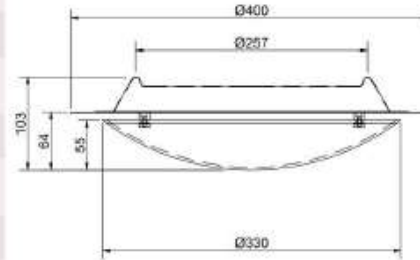

Article nr	219311
Socket	E27
Class	KL I
IP Class	20
Max watt	6
Kelvin	-
Height	103
Width	-
Length	-
Diameter	400
Lumen	-
Cable color	-
Cable lenght	-