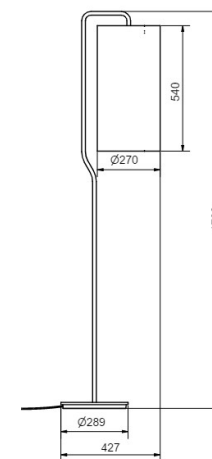

BELID LIGHTING GROUP.

Socket	E27
Class	KL II
IP Class	20
Max watt	20
Kelvin	-
Height	1709
Width	427
Length	-
Diameter	289
Lumen	-
Cable color	SVART
Cable length	2.7
Dimable	NEJ

99

15 % avtalsrabatt ska dras av från angivna priser