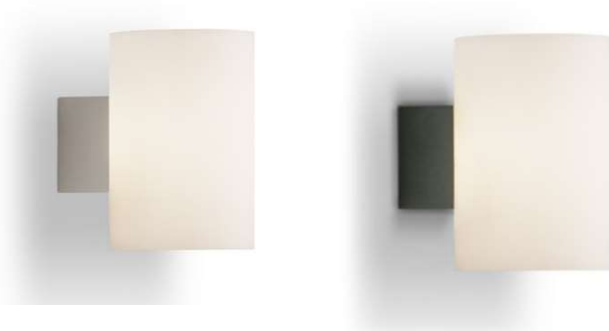

Evoked Large

Artikelnummer	Färg	Pris SEK
HB5621001389-0129155000	Vit, opalt glas	694.00
HB5621054389-0129155000	Antracit, opalt glas	694.00
HB5621092389-0129155000	Satin brass, opalt glas	854.00

BELID LIGHTING GROUP.

herstal

Socket	E14
Class	KL II
IP Class	44
Max Wattage	7
Kelvin	-
Height	180
Width	160
Length	-
Diameter	120
Cable Length	2
Dimmable	No

116

15 % avtalsrabatt ska dras av från angivna priser