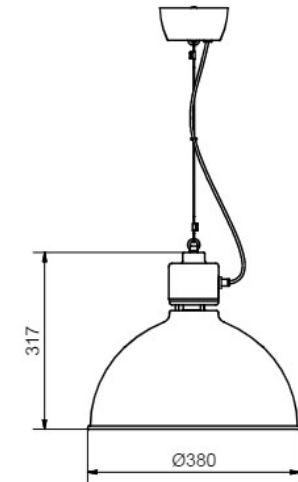

# Magnum ø380

Artikelnummer	Färg	Pris SEK
100586-0129162000	Svartstruktur	3 326.00

BELID LIGHTING GROUP.

Socket	E27
Class	KL I
IP Class	20
Max watt	75
Kelvin	-
Height	317
Width	-
Length	-
Diameter	380
Lumen	-
Cable color	SVART
Cable lenght	3
Dimable	JA