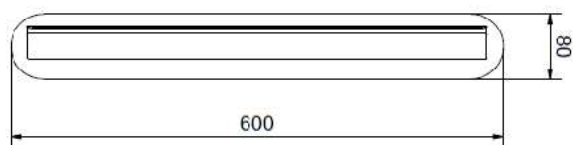

# Royale vägg L600

Artikelnummer	Färg	Pris SEK
56328672	Svarstruktur L600	2 799.00

BELID LIGHTING GROUP.

Dimbar	Ja
Socket	Integrerad LED
Antal ljuskällor	1
Watt (Systemeffekt)	8,00
Driftspänning (V)	230
IP-klass	44
Skyddsklass	KI I
Ljuskälla ingår	Ja
Lumen (lm)	500
Färg	Svart
Spridningsvinkel (°)	140
Kelvin (K)	3000
Bredd (mm)	8
Längd (mm)	600
Höjd (mm)	7