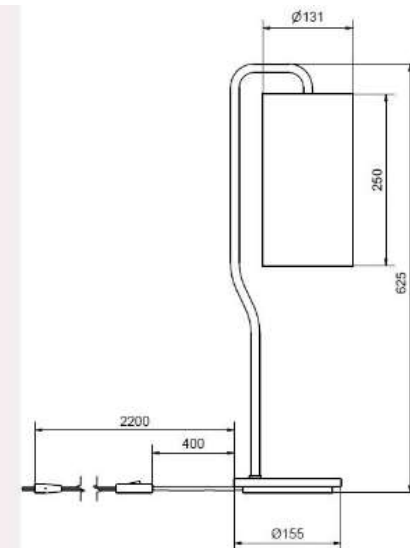

BELID LIGHTING GROUP.

Socket	E27
Class	KL II
IP Class	20
Max watt	20
Kelvin	-
Height	625
Width	-
Length	-
Diameter	155
Lumen	-
Cable color	SVART
Cable lenght	2.2
Dimable	NEJ