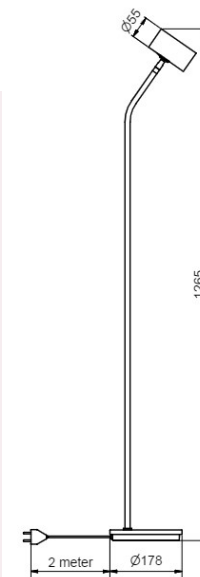

# Tyson

Artikelnummer	Färg	Pris SEK
3015068-0129137000	Vitstruktur	<b>1 879.00</b>
3015086-0129137000	Svartstruktur	<b>1 879.00</b>

BELID LIGHTING GROUP.

Socket	GU10
Class	KL II
IP Class	20
Max watt	10
Kelvin	-
Height	1270
Width	-
Length	-
Diameter	178
Lumen	-
Cable color	SVART
Cable length	2
Dimable	NEJ