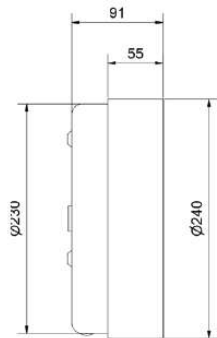

RoomMate vägg med mörkersensor

Artikelnummer	Färg	Pris SEK
54293695	RoomMate vägg Offwhite Ø240	3 759.00

RoomMate Väg med mörkersensor D240

RoomMate Väg med mörkersensor är en nattlampa som kan placeras på väggen bredvid sängen i en bostad. RoomMate Väg med mörkersensor tänds automatiskt när det är mörkt och ger därmed konstant dämpat nattljus.

69

15 % avtalsrabatt ska dras av från angivna priser