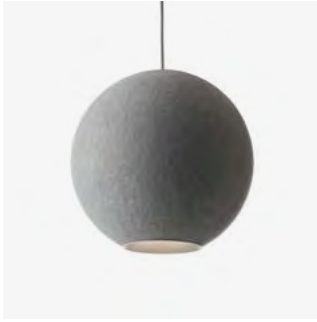

26% rabatt ska dras av på angivna priser

Moon

Ljudabsorberande, klotformad taklampa. Armaturen är dimbar. Dalikompatibel som standard. Takfäste ingår. Elkabelns längd är 4 m. Armaturens metall detaljer har vit eller svart strukturlack. Den textilkädda elkabeln harmonierar kulörmässigt med filten. Färgval filtyta: -14 Mörkblå (svart armatur), -12 Mörkgrå (svart armatur), -11 Ljusgrå (vit armatur), -13 Beige (svart armatur).

Benämning, BxHxD mm	Vikt Kg	Art nr	Pris A
Moon Lampa D:550	3,1	192 100 01	14 700

-11

-12

-13

-14

Textiler

Textfel