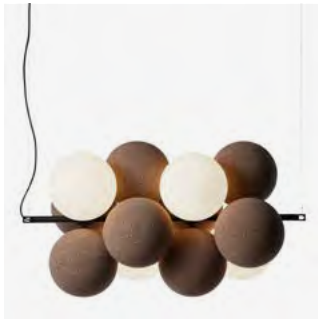

Holly horisontell

Den horisontella akustikbelysningen består av: 4 ljusglober kombinerat med 8 klotformade absorbenter. Akustiklampan har ett metallstativ med svart strukturlack. Lampor som ingår: E27, 500 Lumen, Kelvin 2700. Armaturen är dimbar. Dalistyrning kan köpas till som tillägg. Takfäste infår. Vajerns längd är 6 m. Elkabelns längd är 6 m.

Benämning, BxHxD mm	Vikt Kg	Art nr	Pris A
Holly Lampa Horisontell 1052x585x540	12,7	191 801 20	28 340
Holly Lampa Horisontell Dali 1052x585x540	11,5	191 801 22	29 710

Textiler

Holly Fabric