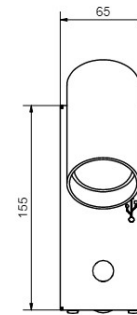

Socket	GU10
Class	KL II
IP Class	20
Max watt	8
Kelvin	-
Height	155
Width	65
Length	-
Diameter	-
Lumen	-
Cable color	SVART
Cable lenght	2.9
Dimable	JA