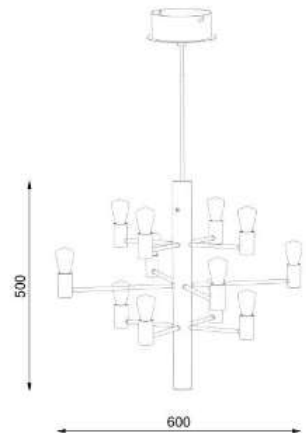

# herstal

Socket	E27
Class	KL II
IP Class	20
Max watt	20
Kelvin	-
Height	224
Width	-
Length	-
Diameter	592
Lumen	-
Cable color	VIT
Cable lenght	3
Dimable	JA

//

26% rabatt ska dras av på angivna priser

# herstal

Socket	E27
Class	KL II
IP Class	20
Max watt	-
Kelvin	-
Height	170
Width	-
Length	-
Diameter	500
Lumen	-
Cable color	VIT
Cable lenght	2.8
Dimable	JA

//

26% rabatt ska dras av på angivna priser

Socket	E14
Class	KL II
IP Class	20
Max watt	25
Kelvin	2400
Height	500
Width	-
Length	-
Diameter	600
Lumen	170
Cable color	SVART
Cable length	2.5
Dimable	JA

BELID LIGHTING GROUP.

herstal

//

26% rabatt ska dras av på angivna priser