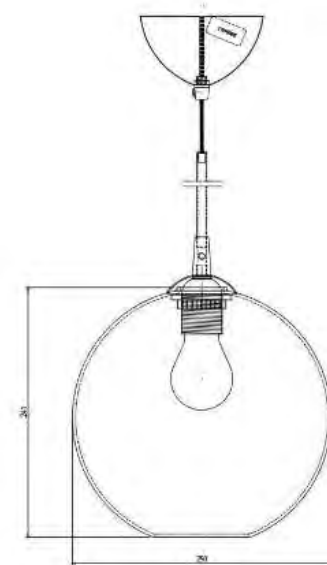

# 26% rabatt ska dras av på angivna priser

BELID LIGHTING GROUP.

## Capo Ø250

- **Art.no**
- 126286389 Svart/opal
- 0129-162-000 E27 5,9W 806lm 2200-2700K Dim

**Price SEK**  
1 359.00

Socket	E27
Class	KL II
IP Class	20
Max watt	60
Kelvin	-
Height	241
Width	-
Length	-
Diameter	250
Lumen	-
Cable color	SVART
Cable lenght	3
Dimable	JA