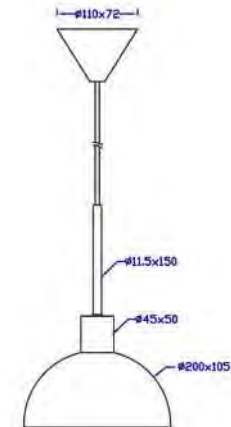

# herstal

Socket	E14
Class	KL II
IP Class	20
Max watt	40
Kelvin	-
Height	-
Width	-
Length	-
Diameter	200
Lumen	-
Cable color	VIT
Cable length	2.5
Dimable	JA

//

26% rabatt ska dras av på angivna priser