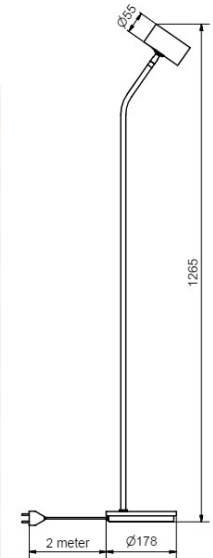

Socket	GU10
Class	KL II
IP Class	20
Max watt	10
Kelvin	-
Height	1270
Width	-
Length	-
Diameter	178
Lumen	-
Cable color	SVART
Cable length	2
Dimable	NEJ