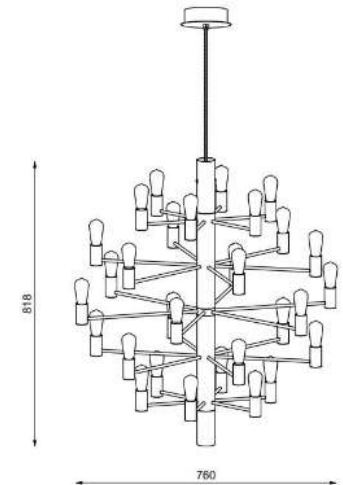

# herstal

Socket	E14
Class	KL II
IP Class	20
Max watt	25
Kelvin	2400
Height	670
Width	-
Length	-
Diameter	700
Lumen	170
Cable color	SVART
Cable lenght	2.5
Dimable	JA

//

26% rabatt ska dras av på angivna priser

# herstal

Socket	E14
Class	KL II
IP Class	20
Max watt	25
Kelvin	2400
Height	818
Width	-
Length	-
Diameter	760
Lumen	170
Cable color	SVART
Cable length	2.5
Dimable	JA

//

26% rabatt ska dras av på angivna priser