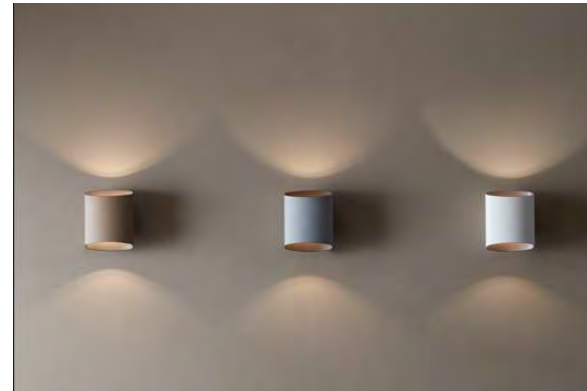

26% rabatt ska dras av på angivna priser

Sinne vägg LED

- **Art.no**
- 583623413 Betongstruktur/mässing
- 583623513 Sandstruktur/mässing
- 583622313 Svartstruktur/mässing
- 583623613 Vitstruktur/mässing
- *Integrerad LED*

Price SEK

2 799.00

2 799.00

2 519.00

2 799.00

Montage	Fast installation
Dimbar	Ja
Sockel	Integrerad LED
Antal ljuskällor	2
Max watt	8
IP-klass	20
Skyddsklass	KI I
Ljuskälla ingår	Ja
Lumen (lm)	600
Färg	Grå
Kelvin (K)	3000
Bredd (mm)	135
Höjd (mm)	170

Fast installation

Ja

Integrerad LED

2

8

20

KI I

Ja

600

Grå

3000

135

170

BELID LIGHTING GROUP.