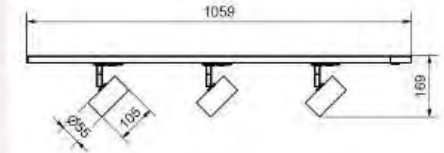

Socket	GU10
Class	KL I
IP Class	20
Max watt	10
Kelvin	-
Height	169
Width	-
Length	1059
Diameter	-
Lumen	-
Cable color	-
Cable length	-
Dimable	JA