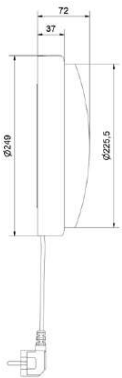

## BathMate utan sensor

- Art.no
- 20573676
- Integrerad LED

BathMate vit Ø250

Price SEK  
2 440.00