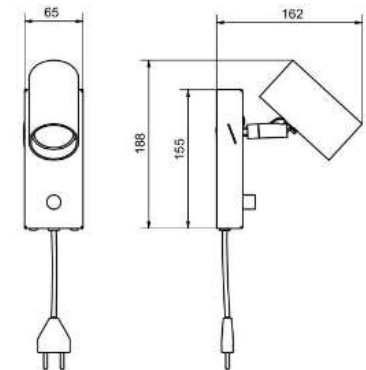

## Tyson utan USB

- **Art.no**
- 5827068 Vitstruktur
- 5827086 Svartstruktur
- 0129-137-000 GU10 LED 4,9W 355lm dim

**Price SEK**

1 999.00

1 999.00

BELID LIGHTING GROUP.

Socket	GU10
Class	KL II
IP Class	20
Max watt	8
Kelvin	-
Height	155
Width	65
Length	-
Diameter	-
Lumen	-
Cable color	SVART
Cable lenght	2.9
Dimable	JA