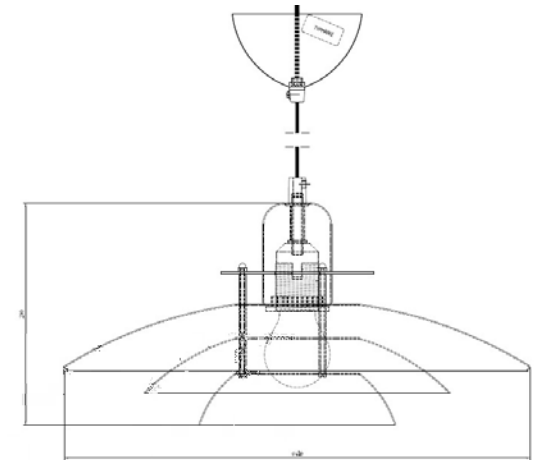

### Price SEK

1 999.00  
1 999.00  
1 999.00  
1 999.00  
1 999.00  
1 999.00

BELID LIGHTING GROUP.

Socket	E27
Class	KL II
IP Class	20
Max watt	100
Kelvin	-
Height	200
Width	-
Length	-
Diameter	430
Lumen	-
Cable color	SVART
Cable length	3
Dimable	JA