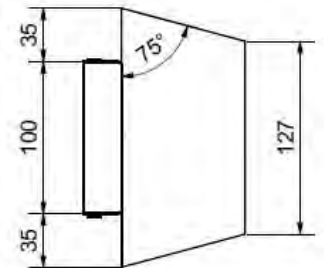

Montage	Fast installation
Dimbar	Ja
Sockel	Integrerad LED
Antal ljuskällor	2
Max watt	8
IP-klass	20
Skyddsklass	KI I
Ljuskälla ingår	Ja
Lumen (lm)	600
Färg	Grå
Kelvin (K)	3000
Bredd (mm)	135
Höjd (mm)	170

Fast installation

Ja

Integrerad LED

2

8

20

KI I

Ja

600

Grå

3000

135

170

BELID LIGHTING GROUP.