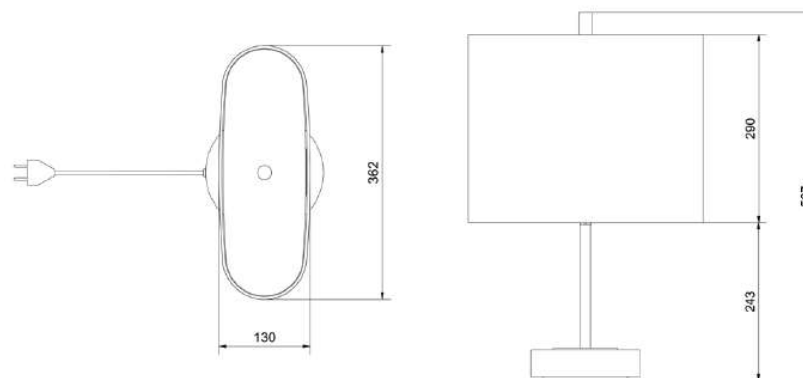

RoomMate Bord

RoomMate Bord är en mobil dygnsrytmlampa med textilskärm. Materialet i textilskärmarna kan torkas av med fuktig trasa. Lampan efterliknar det naturliga ljuset och ändrar automatiskt färg och ljusstyrka under dygnet. RoomMate Bord ger kraftigt ljus på dagen, vilket främjar aktivitet, samt dämpat ljus på kväll och natt, vilket främjar vila och sömn. Lampans ljusprofil anpassas automatiskt efter sommar- och vintertid. RoomMate Bord kan paras ihop med en fjärrkontroll och därefter kontrolleras både via fjärrkontrollen och själva lampan.