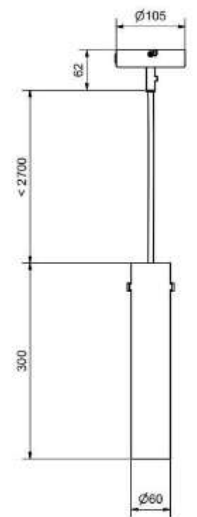

BELID LIGHTING GROUP.

Socket	GU10
Class	KL I
IP Class	20
Max watt	10
Kelvin	-
Height	300
Width	-
Length	-
Diameter	60
Lumen	-
Cable color	SVART
Cable lenght	2.6
Dimable	JA