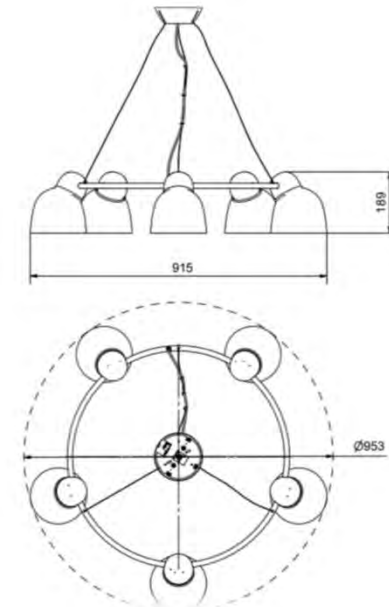

Dimbar	Ja
Socket	E14
Antal ljuskällor	5
Max watt	10
Driftspänning (V)	230
Skyddsklass	KI I
Ljuskälla ingår	Nej
Sladdlängd (m)	3,00
Diameter (mm)	953
Höjd (mm)	189
Max pendlingslängd (m)	3,00