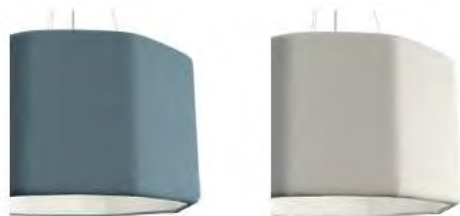

743 Blue

745 White