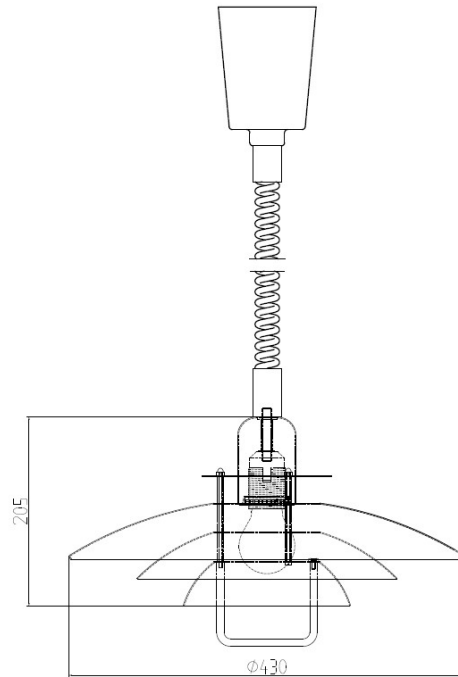

26% rabatt ska dras av på angivna priser

Primus takpendel med dimmer

• **Art.no**

- 181014
- 0129-162-000

Primus vit/krom DIM E27
E27 5,9W 806lm 2200-2700K Dim

Price SEK

4.700.00

BELID LIGHTING GROUP.

Dimbar	Ja
Socket	E27
Max watt	100
IP-klass	20
Skyddsklass	KI II
Kabelfärg	Svart
Ljuskälla ingår	Nej
Färg	Svart
Sladdlängd (m)	1,50
Diameter (mm)	430
Höjd (mm)	205

//