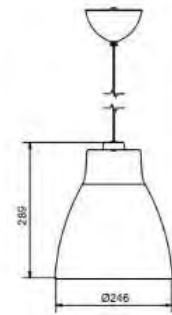

### Price SEK

1 999.00

1 999.00

2 399.00

2 399.00

BELID LIGHTING GROUP.

Socket	E27
Class	KL II
IP Class	20
Max watt	53
Kelvin	-
Height	266
Width	-
Length	-
Diameter	250
Lumen	-
Cable color	SVART
Cable length	2.9
Dimable	JA