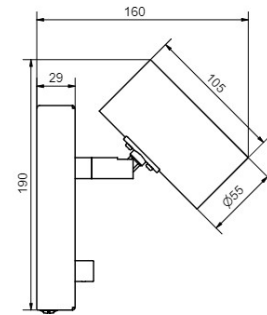

Socket	GU10
Class	KL II
IP Class	20
Max watt	8
Kelvin	-
Height	155
Width	65
Length	-
Diameter	-
Lumen	-
Cable color	SVART
Cable lenght	2.9
Dimable	JA