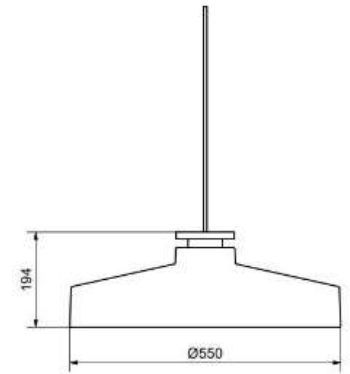

26% rabatt ska dras av på angivna priser

Street L

- **Art.no**
- HB1689036 Vit
- HB1689007 Svart
- 0129-162-000 E27 5,9W 806lm 2200-2700K Dim

Price SEK

3 199.00

3 199.00

Socket	E27
Class	KL II
IP Class	20
Max watt	23
Kelvin	-
Height	190
Width	-
Length	-
Diameter	550
Lumen	-
Cable color	VIT
Cable lenght	2.8
Dimable	JA

BELID LIGHTING GROUP.

herstal

//