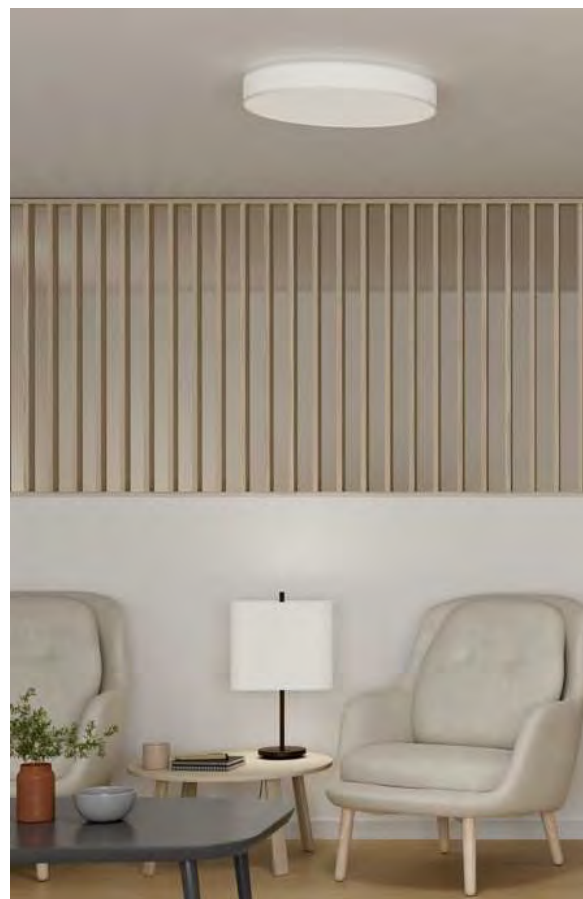

### RoomMate Plafond

RoomMate Plafond är en dygnsrytm-lampa med en ljusprofil som är speciellt anpassad för de inneboendes behov. Lampan styrs via en fjärrkontroll. Lampan hjälper användaren att få rätt ljus vid rätt tidpunkt genom att automatiskt återgå till den definierade ljusprofilen och tända sig själv automatiskt på morgonen.