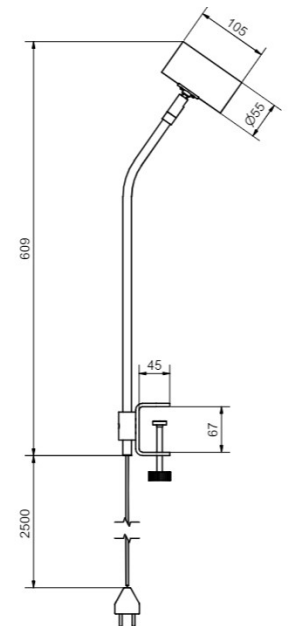

## Tyson med klämfäste

- **Art.no**
- 4889068 Vitstruktur
- 4889086 Svartstruktur
- 0129-137-000 GU10 LED 4,9W 355lm dim
- 

**Price SEK**

**1 679.00**

**1 679.00**

BELID LIGHTING GROUP.

Socket	GU10
Class	KL II
IP Class	20
Max watt	8
Kelvin	-
Height	609
Width	-
Length	-
Diameter	155
Lumen	-
Cable color	VIT
Cable length	2.4
Dimable	NEJ