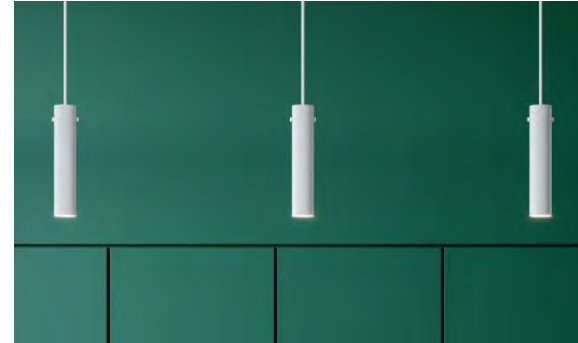

### Price SEK

2 079.00

2 079.00

BELID LIGHTING GROUP.

Socket	GU10
Class	KL I
IP Class	20
Max watt	10
Kelvin	-
Height	300
Width	-
Length	-
Diameter	60
Lumen	-
Cable color	SVART
Cable lenght	2.6
Dimable	JA

//