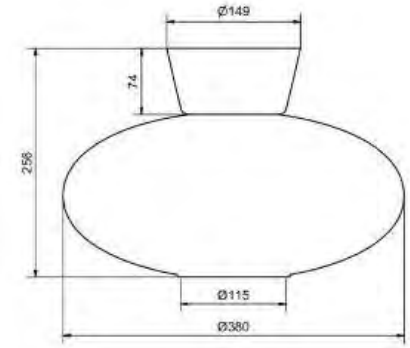

### Price SEK

2 239.00

2 239.00

2 399.00

Socket	E27
Class	KL I
IP Class	21
Max watt	60
Kelvin	-
Height	256
Width	-
Length	-
Diameter	380
Lumen	-
Cable color	-
Cable length	-
Dimable	JA

//

26% rabatt ska dras av på angivna priser