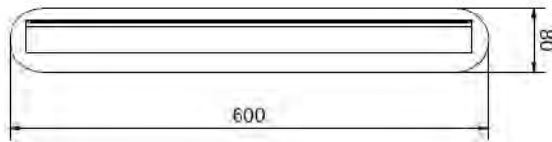

Dimbar	Ja
Sockel	Integrerad LED
Antal ljuskällor	1
Watt (Systemeffekt)	8,00
Driftspänning (V)	230
IP-klass	44
Skyddsklass	KI I
Ljuskälla ingår	Ja
Lumen (lm)	500
Färg	Svart
Spridningsvinkel (°)	140
Kelvin (K)	3000
Bredd (mm)	8
Längd (mm)	600
Höjd (mm)	7

//