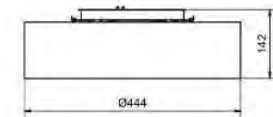

Socket	2XE27
Class	KL I
IP Class	20
Max watt	60
Kelvin	-
Height	142
Width	-
Length	-
Diameter	444
Lumen	-
Cable color	-
Cable length	-
Dimable	JA

//

26% rabatt ska dras av på angivna priser

BELID LIGHTING GROUP.