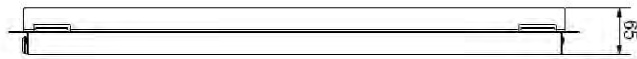

Dimbar	Ja
Sockel	Integrerad LED
Antal ljuskällor	1
Watt (Systemeffekt)	10,00
Driftspänning (V)	230
IP-klass	44
Skyddsklass	KI I
Ljuskälla ingår	Ja
Lumen (lm)	770
Färg	Svart
Kelvin (K)	3000
Bredd (mm)	80
Längd (mm)	800
Höjd (mm)	65
Färgåtergivning (CRI)	90
Material stomme	Stål
Inkl. drivdon	Ja

//