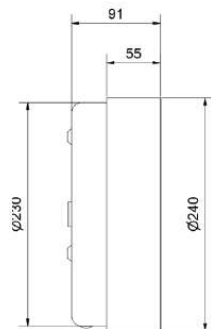

26% rabatt ska dras av på angivna priser

BELID LIGHTING GROUP.

RoomMate vägg utan sensor

- Art.no
- 54293676
- Integrerad LED

RoomMate Väg Offwhite Ø240

Price SEK
2 440.00

RoomMate Väg utan sensor D240

RoomMate Väg utan sensor är en nattlampa som kan monteras i korridorer som ett komplement till grundbelysningen. Ljuset kan styras via en central timer.

//