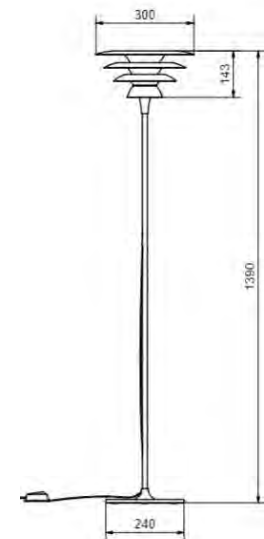

Dimbar	Nej
Sockel	G9
Antal ljuskällor	1
Max watt	5
IP-klass	20
Skyddsklass	KI II
Kabelfärg	Svart
Ljuskälla ingår	Nej
Färg	Svart
Sladdlängd (m)	1,70
Diameter (mm)	300
Höjd (mm)	1390

Nej
G9
1
5
20
KI II
Svart
Nej
Svart
1,70
300
1390