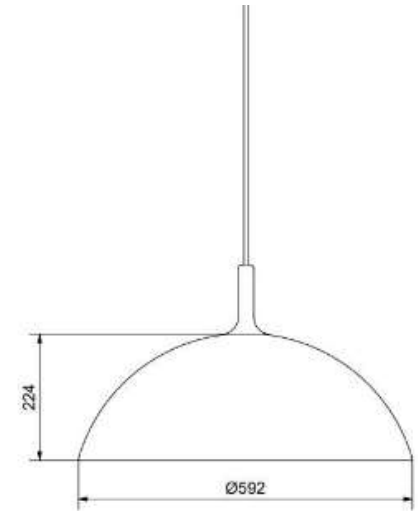

# herstal

Socket	E27
Class	KL II
IP Class	20
Max watt	20
Kelvin	-
Height	224
Width	-
Length	-
Diameter	592
Lumen	-
Cable color	VIT
Cable lenght	3
Dimable	JA

//

26% rabatt ska dras av på angivna priser