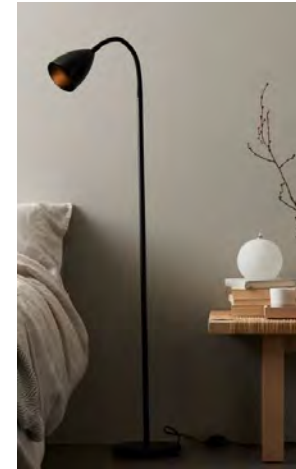

26% rabatt ska dras av på angivna priser

Trotsig

Art.no		Price SEK
• 317536	Vit	2 319.00
• 317507	Svart	2 319.00
• 3175107	Oxid	2 399.00
• 3175155	Oxidgrå	2 399.00
• 0129-137-000	GU10 LED 4,9W 355lm dim