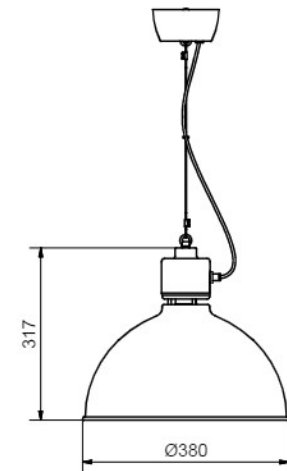

## Magnum ø380

- **Art.no**
- 100586 Svartstruktur
- 0129-162-000 E27 5,9W 806lm 2200-2700K Dim

Price SEK  
3 079.00

BELID LIGHTING GROUP.

Socket	E27
Class	KL I
IP Class	20
Max watt	75
Kelvin	-
Height	317
Width	-
Length	-
Diameter	380
Lumen	-
Cable color	SVART
Cable length	3
Dimable	JA