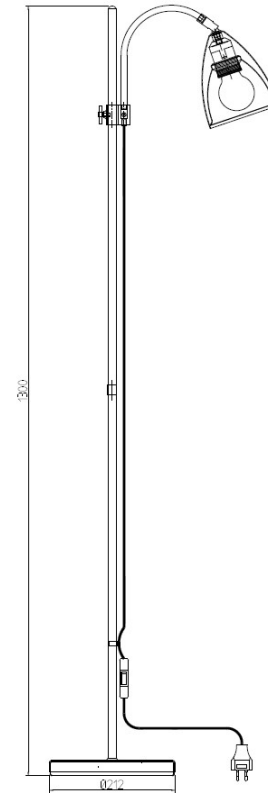

Socket	E27
Class	KL II
IP Class	20
Max watt	60
Cable color	VIT
Cable lenght	2.5
Dimable	NEJ