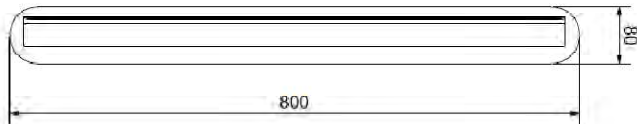

Dimbar	Ja
Sockel	Integrerad LED
Antal ljuskällor	1
Watt (Systemeffekt)	10,00
Driftspänning (V)	230
IP-klass	44
Skyddsklass	KI I
Ljuskälla ingår	Ja
Lumen (lm)	770
Färg	Svart
Kelvin (K)	3000
Bredd (mm)	80
Längd (mm)	800
Höjd (mm)	65
Färgåtergivning (CRI)	90
Material stomme	Stål
Inkl. drivdon	Ja

//