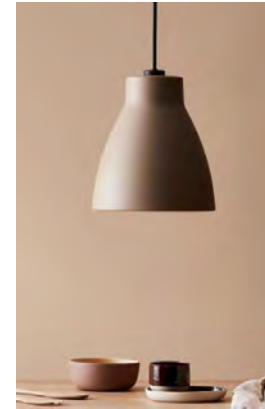

### Price SEK

1 999.00

1 999.00

2 399.00

2 399.00

BELID LIGHTING GROUP.

Socket	E27
Class	KL II
IP Class	20
Max watt	53
Kelvin	-
Height	266
Width	-
Length	-
Diameter	250
Lumen	-
Cable color	SVART
Cable length	2.9
Dimable	JA