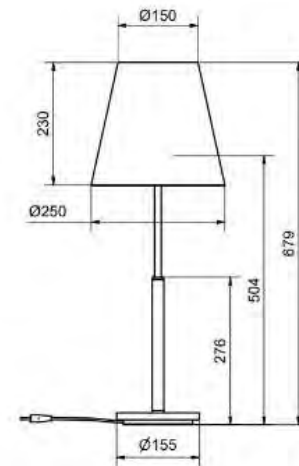

# Costello

- **Art.no**
- 406936-9067252 Vit/krom/vit linne
- 0129-162-000 E27 5,9W 806lm 2200-2700K Dim

Price SEK

2 158.00

BELID LIGHTING GROUP.

Socket	
Class	KL II
IP Class	20
Max watt	-
Kelvin	-
Height	-
Width	-
Length	-
Diameter	250
Lumen	-
Cable color	VIT
Cable lenght	-
Dimable	-