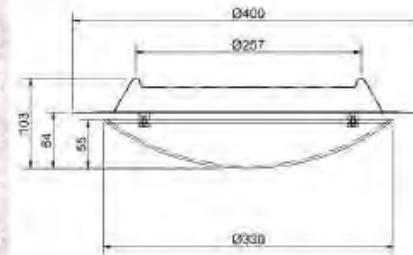

Article nr	219311
Socket	E27
Class	KL I
IP Class	20
Max watt	6
Kelvin	-
Height	103
Width	-
Length	-
Diameter	400
Lumen	-
Cable color	-
Cable lenght	-