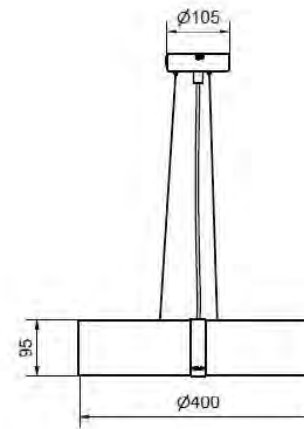

Solmate Takpendel

SolMate Takpendel är en dygnsrytm-lampa med en ljusprofil som används i gemensamma miljöer. Lampan efterliknar det naturliga ljuset och ändrar automatiskt färg och ljusstyrka under dygnet. SolMate Taklampa ger kraftigt ljus under dagen, vilket främjar aktivitet, och dämpat ljus på kväll och natt, vilket främjar vila och sömn. Lampans ljusprofil anpassas automatiskt till sommar- och vintertid. SolMate Taklampa styrs med en fjärrkontroll. Lampan hjälper användaren att få rätt ljus vid rätt tidpunkt genom att automatiskt återgå till den definierade ljusprofilen och automatiskt tändas på morgonen.