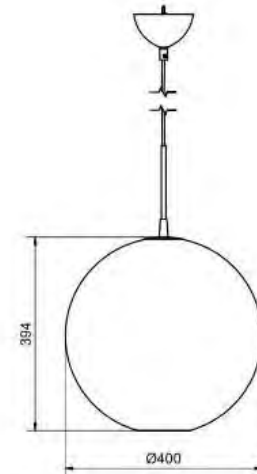

## Capo Ø400

- **Art.no**
- 128586389 Svart/opal
- 0129-162-000 E27 5,9W 806lm 2200-2700K Dim

**Price SEK**

**3 719.00**

Socket	E27
Class	KL I
IP Class	20
Max watt	75
Kelvin	-
Height	394
Width	-
Length	-
Diameter	400
Lumen	-
Cable color	SVART
Cable length	3
Dimable	JA