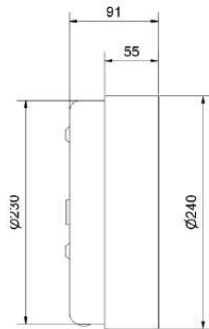

26% rabatt ska dras av på angivna priser

BELID LIGHTING GROUP.

RoomMate vägg Dali

- Art.no
- 54293678
- Integrerad LED

RoomMate Väg Offwhite Ø240

Price SEK
3 980.00

RoomMate Väg Dali D240

RoomMate Väg Dali är en lampa med en Dali-drivrutin som kan användas både dag och natt. Den monteras på vägg. Armaturen blir ett komplement till anläggningens grundbelysning. Ljuset styrs av en central timer.

//