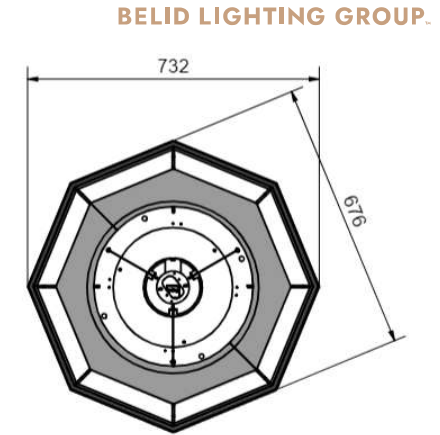

26% rabatt ska dras av på angivna priser

Soft Sound Octagon - Ljudabsorbent ø700 H400

- **Art.no**
- 9004740400-15213678 Roströd **Price SEK 14 782.00**
- 9004741400-15213678 Grön **14 782.00**
- 9004742400-15213678 Grå **14 782.00**
- 9004743400-15213678 Blå **14 782.00**
- 9004745400-15213678 Vit **14 782.00**
- *Integrerad LED*

740 Rust

741 Green

742 Gray

Textilskärm

Height	400
Width	-
Length	-
Diameter	700
Lumen	-