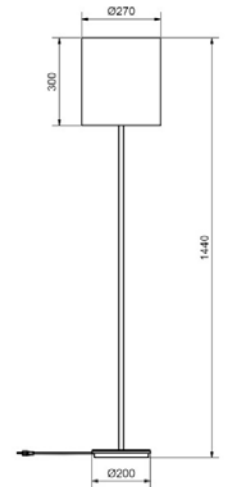

## Dual

- Art.no
- 308686-9889249
- 0129-162-000

Svartstruktur/Svart linne  
E27 5,9W 806lm 2200-2700K Dim

Price SEK  
2 722.00

BELID LIGHTING GROUP.

Socket	E27
Class	KL II
IP Class	20
Max watt	75
Kelvin	-
Height	1440
Width	-
Length	-
Diameter	200
Lumen	-
Cable color	SVART
Cable lenght	4
Dimable	NEJ