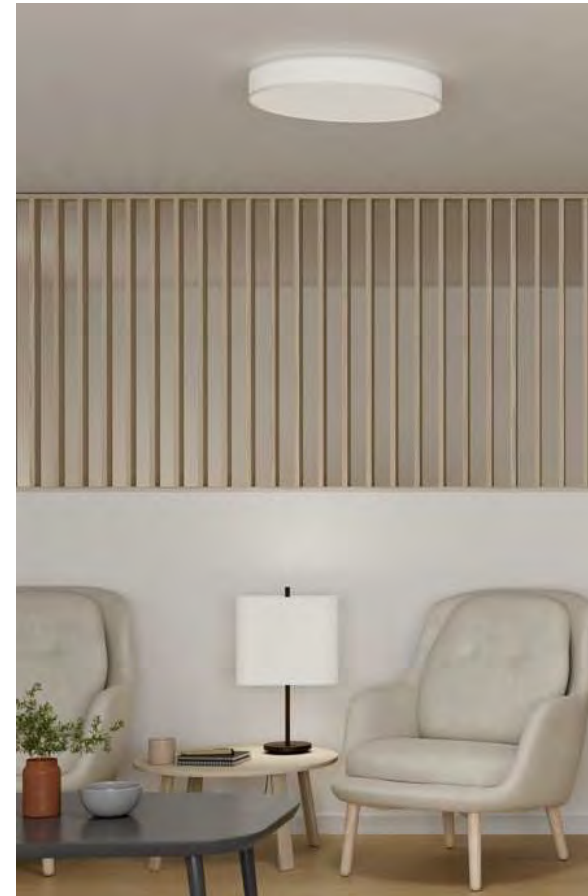

### RoomMate Plafond Dali

RoomMate Plafond Dali är en plafond med hög ljuskvalitet som kan monteras i gemensamma miljöer och blir en del av grundbelysning. Lampan kontrolleras av en central Dali-enhet eller en trådlös enhet.