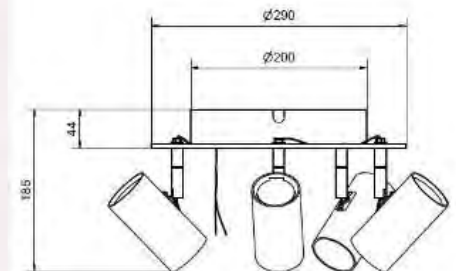

### Price SEK

3 759.00

3 759.00

BELID LIGHTING GROUP.

Socket	GU10
Class	KL II
IP Class	20
Max watt	8
Kelvin	-
Height	185
Width	-
Length	-
Diameter	290
Lumen	-
Cable color	-
Cable lenght	-
Dimable	JA

//