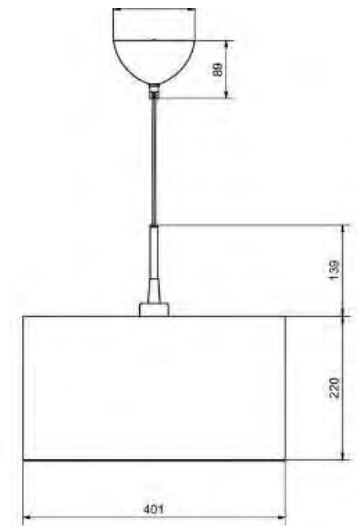

Socket	E27
Class	KL I
IP Class	20
Max watt	60
Kelvin	-
Height	220
Width	-
Length	-
Diameter	401
Lumen	-
Cable color	SVART
Cable lenght	3
Dimable	JA

//

26% rabatt ska dras av på angivna priser