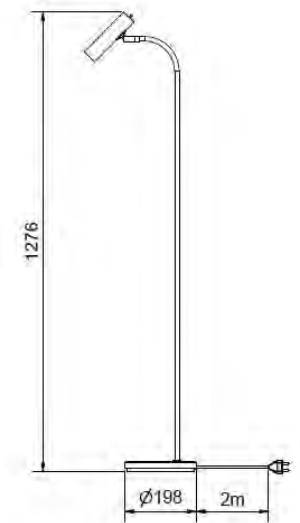

Dimbar	Nej
Sockel	GU10
Antal ljuskällor	1
Max watt	4
Driftspänning (V)	230
Kabelfärg	Svart
Ljuskälla ingår	Nej
Färg	Svart
Sladdlängd (m)	2,20
Diameter (mm)	40
Diameter 2 (mm)	200
Höjd (mm)	1276

Nej
GU10
1
4
230
Svart
Nej
Svart
2,20
40
200
1276