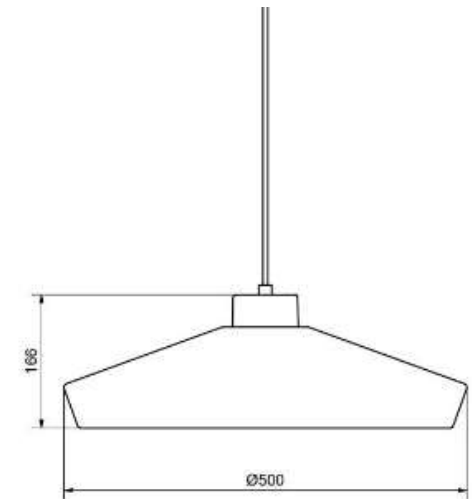

# herstal

Socket	E27
Class	KL II
IP Class	20
Max watt	20
Kelvin	-
Height	224
Width	-
Length	-
Diameter	592
Lumen	-
Cable color	VIT
Cable lenght	3
Dimable	JA

//

26% rabatt ska dras av på angivna priser

# herstal

Socket	E27
Class	KL II
IP Class	20
Max watt	-
Kelvin	-
Height	170
Width	-
Length	-
Diameter	500
Lumen	-
Cable color	VIT
Cable lenght	2.8
Dimable	JA

//

26% rabatt ska dras av på angivna priser