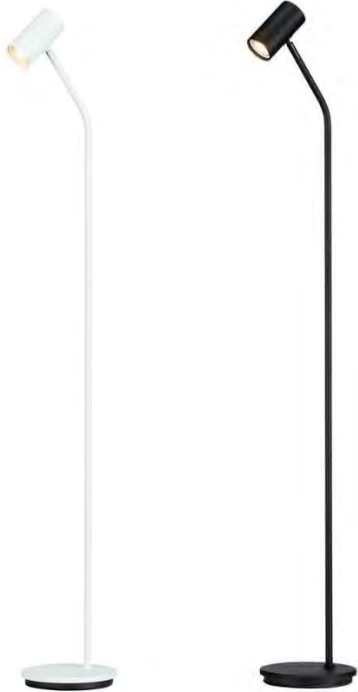

## Price SEK

1 599.00

1 599.00

BELID LIGHTING GROUP.

Socket	GU10
Class	KL II
IP Class	20
Max watt	10
Kelvin	-
Height	1270
Width	-
Length	-
Diameter	178
Lumen	-
Cable color	SVART
Cable length	2
Dimable	NEJ