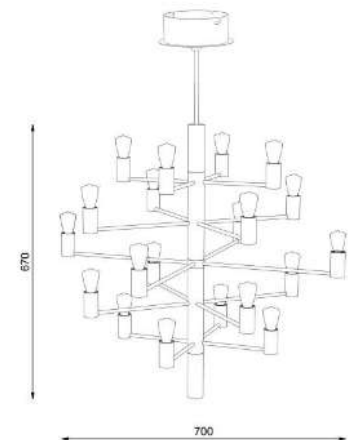

# herstal

Socket	E14
Class	KL II
IP Class	20
Max watt	25
Kelvin	2400
Height	670
Width	-
Length	-
Diameter	700
Lumen	170
Cable color	SVART
Cable lenght	2.5
Dimable	JA

//

26% rabatt ska dras av på angivna priser