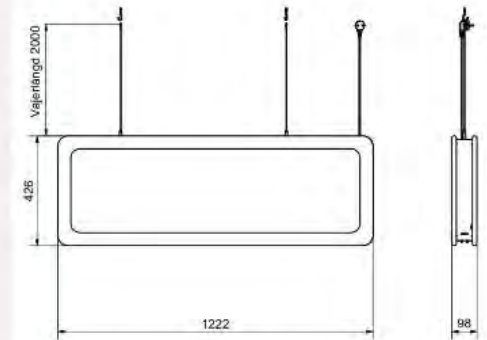

740 Rust

741 Green

742 Gray

743 Blue

745 White

Socket	LED
Class	KL I
IP Class	21
Max watt	-
Kelvin	3000
Height	426
Width	98
Length	1222
Diameter	-
Lumen	4100
Cable color	VIT
Cable lenght	-
Dimable	ARMATUR

//