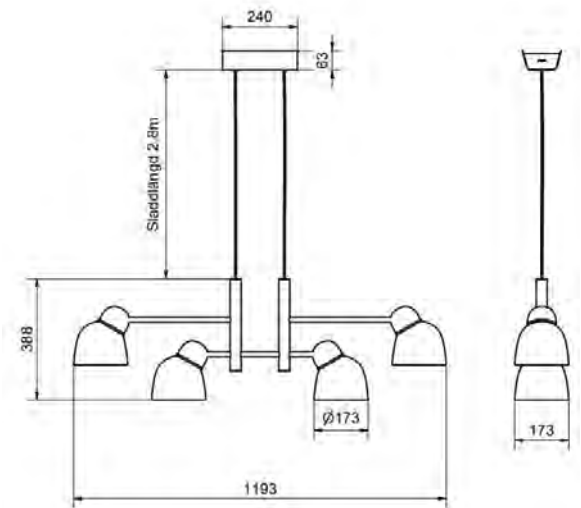

BELID LIGHTING GROUP.

Dimbar	
Socket	
Antal ljuskällor	
Max watt	
Driftspänning (V)	
Skyddsklass	
Ljuskälla ingår	
Sladdlängd (m)	
Bredd (mm)	
Längd (mm)	
Höjd (mm)	
Max pendlingslängd (m)	

Ja  
E14  
4  
10  
230  
KI I  
Nej  
3,00  
173  
1193  
388  
3,25