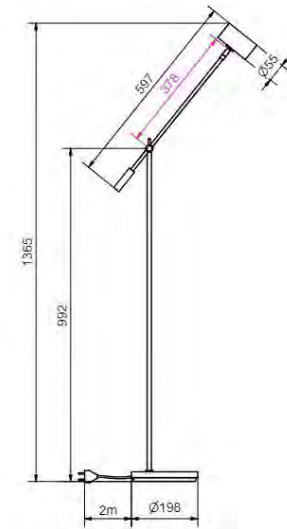

Socket	GU10
Class	KL II
IP Class	20
Max watt	8
Kelvin	-
Height	1365
Width	-
Length	-
Diameter	198
Lumen	-
Cable color	SVART
Cable lenght	2.1
Dimable	NEJ