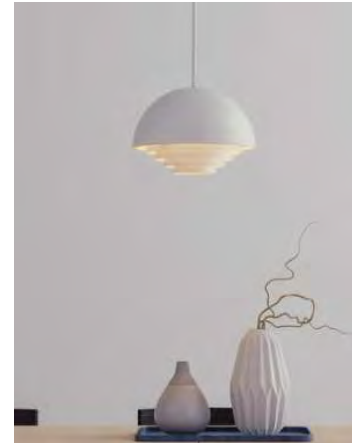

26% rabatt ska dras av på angivna priser

Motown

- **Art.no**
- HB06007350020 Vit
- HB06007350005 Svart
- HB060073504201 Mässing
- 0129-162-000 E27 5,9W 806lm 2200-2700K Dim

Price SEK

2 239.00

2 239.00

2 399.00