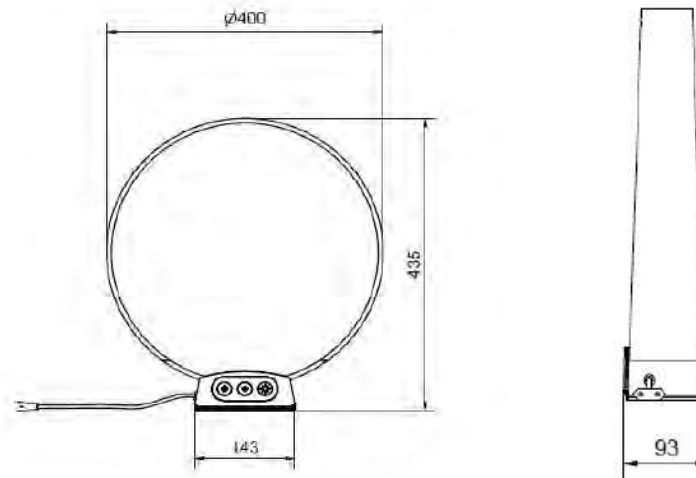

Omsorg

SolMate Mobil Omsorg har en dygnsrytm ljusprofil som är särskilt anpassad för de inneboendes behov. Armaturen kan också placeras i gemensamma utrymmen. Lampan hjälper användaren att få rätt ljus vid rätt tidpunkt genom att automatiskt återgå till den definierade ljusprofilen och automatiskt tändas på morgonen.