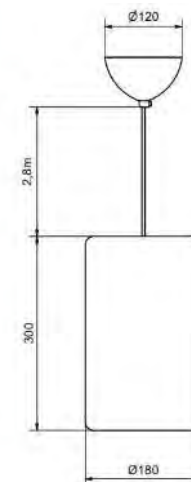

# Porto L

- **Art.no**
- 174386180 Svartstruktur/kork
- 0129-162-000 E27 5,9W 806lm 2200-2700K Dim

BELID LIGHTING GROUP.

**Price SEK**  
5 199.00

Socket	E27
Class	KL II
IP Class	20
Max watt	10
Kelvin	-
Height	300
Width	-
Length	-
Diameter	180
Lumen	-
Cable color	SVART
Cable lenght	2.8
Dimable	JA