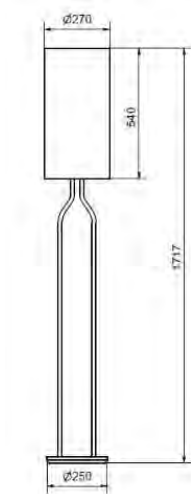

Socket	E27
Class	KL II
IP Class	20
Max watt	20
Kelvin	-
Height	1717
Width	-
Length	-
Diameter	289
Lumen	-
Cable color	SVART
Cable lenght	4
Dimable	NEJ