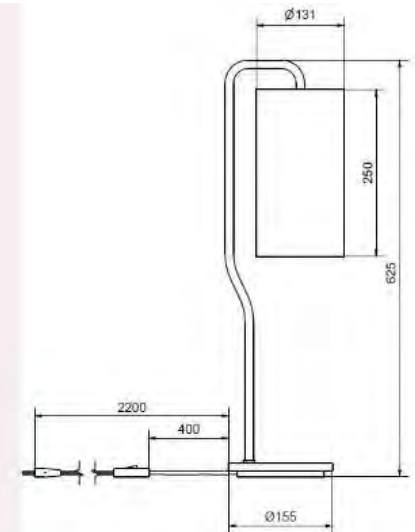

### Price SEK

3 038.00

3 038.00

3 038.00

3 038.00

BELID LIGHTING GROUP.

Socket	E27
Class	KL II
IP Class	20
Max watt	20
Kelvin	-
Height	625
Width	-
Length	-
Diameter	155
Lumen	-
Cable color	SVART
Cable lenght	2.2
Dimable	NEJ