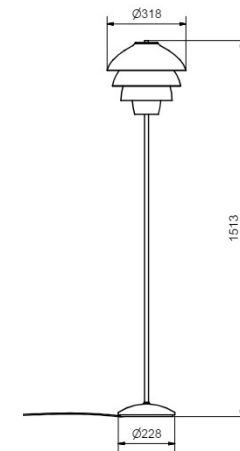

Socket	E27
Class	KL II
IP Class	20
Max watt	60
Kelvin	-
Height	1513
Width	-
Length	-
Diameter	318
Lumen	-
Cable color	VIT
Cable length	3
Dimable	NEJ