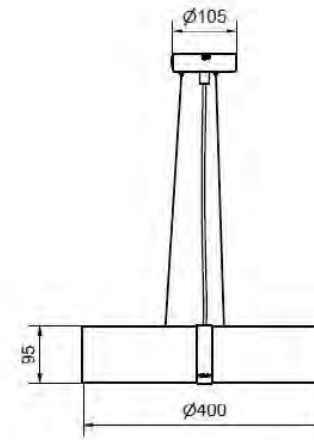

SolMate Takpendel DALI

SolMate Takpendel Dali är en lampa med hög ljuskvalitet, som kan monteras i gemensamma miljöer och blir en del av anläggningens grundbelysning. Lampan styrs av en central Dali-enhet eller en trådlös enhet.