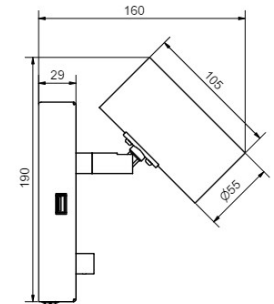

Socket	GU10
Class	KL II
IP Class	20
Max watt	8
Kelvin	-
Height	155
Width	65
Length	-
Diameter	-
Lumen	-
Cable color	SVART
Cable lenght	2.9
Dimable	JA