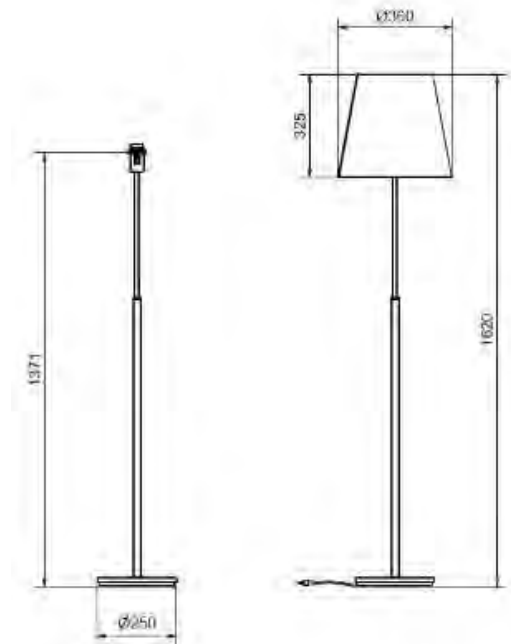

# Costello

- **Art.no**
- 306836-9068252 Vit/vit linne
- 0129-162-000 E27 5,9W 806lm 2200-2700K Dim

**Price SEK**

**3 077.00**

Socket	E27
Class	KL II
IP Class	20
Max watt	75
Kelvin	-
Height	1622
Width	-
Length	-
Diameter	361
Lumen	-
Cable color	VIT
Cable length	4
Dimable	NEJ