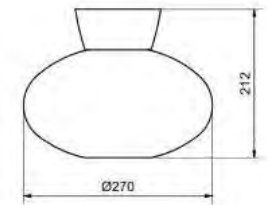

### Price SEK

1 439.00

1 439.00

1 439.00

Socket	E27
Class	KL I
IP Class	21
Max watt	60
Kelvin	-
Height	212
Width	-
Length	-
Diameter	270
Lumen	-
Cable color	-
Cable lenght	-
Dimable	JA

BELID LIGHTING GROUP.