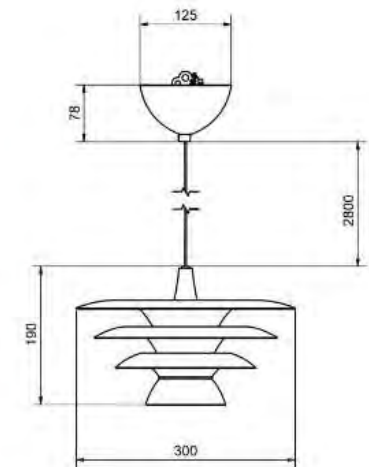

Socket	E14
Class	KL II
IP Class	20
Max watt	10
Kelvin	-
Height	190
Width	-
Length	-
Diameter	300
Lumen	-
Cable color	SVART
Cable length	2.8
Dimable	JA