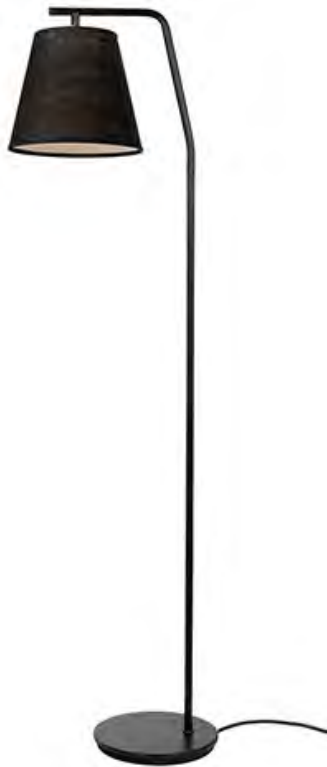

# Valiant

- **Art.no**
- 308007-9753249 Svart/svart linne
- 0129-162-000 E27 5,9W 806lm 2200-2700K Dim

Price SEK

3 487.00

Socket	E27
Class	KL II
IP Class	20
Max watt	40
Kelvin	-
Height	1498
Width	327
Length	-
Diameter	-
Lumen	-
Cable color	SVART
Cable length	3
Dimable	NEJ