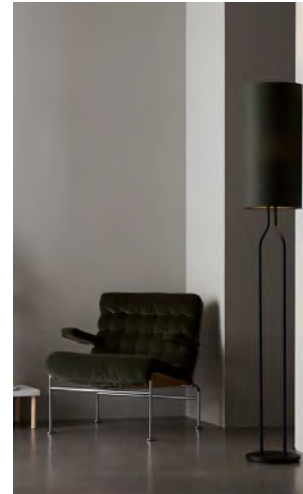

### Price SEK

5 118.00

5 118.00

5 118.00

BELID LIGHTING GROUP.

Socket	E27
Class	KL II
IP Class	20
Max watt	20
Kelvin	-
Height	1717
Width	-
Length	-
Diameter	289
Lumen	-
Cable color	SVART
Cable lenght	4
Dimable	NEJ