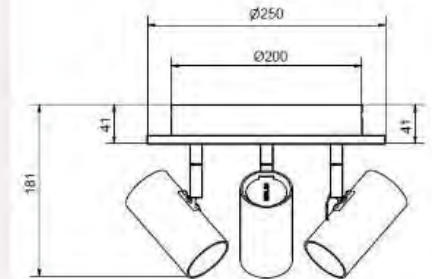

### Price SEK

2 879.00

2 879.00

BELID LIGHTING GROUP.

Socket	GU10
Class	KL II
IP Class	20
Max watt	8
Kelvin	-
Height	181
Width	-
Length	-
Diameter	250
Lumen	-
Cable color	-
Cable lenght	-
Dimable	JA

//

26% rabatt ska dras av på angivna priser