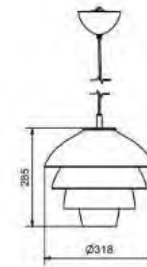

# Valencia ø320

- **Art.no**
- 100736 Vit
- 0129-162-000 E27 5,9W 806lm 2200-2700K Dim

**Price SEK**  
2 439.00

BELID LIGHTING GROUP.

Socket	E27
Class	KL II
IP Class	20
Max watt	60
Kelvin	-
Height	285
Width	-
Length	-
Diameter	318
Lumen	-
Cable color	VIT
Cable lenght	3
Dimable	JA