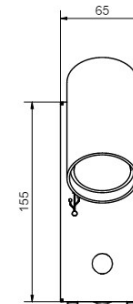

Socket	GU10
Class	KL II
IP Class	20
Max watt	8
Kelvin	-
Height	155
Width	65
Length	-
Diameter	-
Lumen	-
Cable color	SVART
Cable lenght	2.9
Dimable	JA