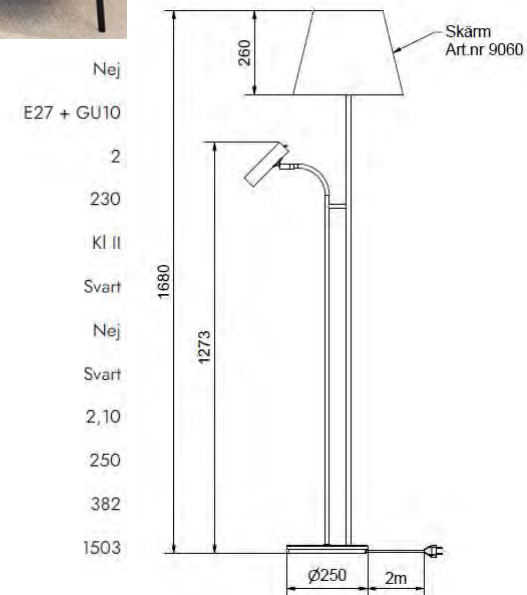

### Price SEK

5.038.00

5 038.00

4 718.00

4 718.00

BELID LIGHTING GROUP.

Dimbar	Nej
Sockel	E27 + GU10
Antal ljuskällor	2
Driftspänning (V)	230
Skyddsklass	KI II
Kabelfärg	Svart
Ljuskälla ingår	Nej
Färg	Svart
Sladdlängd (m)	2,10
Diameter (mm)	250
Bredd (mm)	382
Höjd (mm)	1503