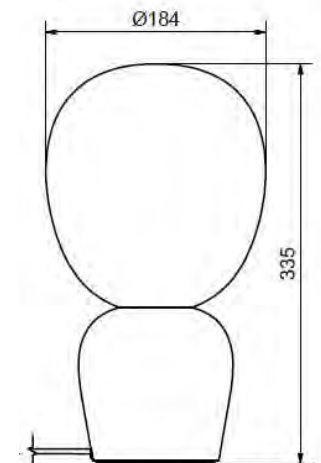

Dimbar	Nej
Sockel	G9
Max watt	5
IP-klass	20
Skyddsklass	KI II
Kabelfärg	Svart
Ljuskälla ingår	Nej
Färg	Svart
Sladdlängd (m)	2,00
Diameter (mm)	184
Höjd (mm)	335

Nej
G9
5
20
KI II
Svart
Nej
Svart
2,00
184
335