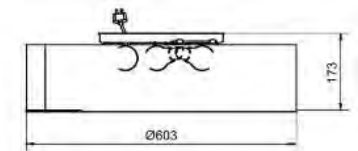

Socket	3XE27
Class	KL I
IP Class	20
Max watt	60
Kelvin	-
Height	173
Width	-
Length	-
Diameter	603
Lumen	-
Cable color	-
Cable lenght	-
Dimable	JA

248 Nature linen