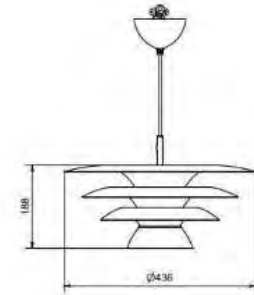

### Price SEK

4 559.00

4 159.00

4 159.00

BELID LIGHTING GROUP.

Socket	E27
Class	KL II
IP Class	20
Max watt	75
Kelvin	-
Height	188
Width	-
Length	-
Diameter	436
Lumen	-
Cable color	VIT
Cable lenght	2.8
Dimable	JA