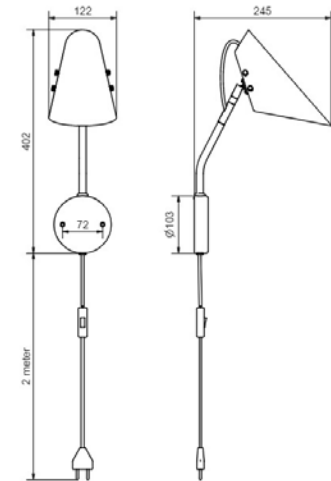

Socket	E27
Class	KL II
IP Class	20
Max watt	42
Kelvin	-
Height	402
Width	-
Length	-
Diameter	-
Lumen	-
Cable color	SVART
Cable length	2
Dimable	NEJ