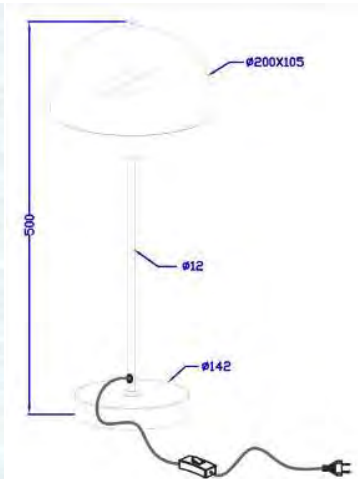

Socket	E14
Class	KL II
IP Class	20
Max watt	40
Kelvin	-
Height	500
Width	-
Length	-
Diameter	195
Lumen	-
Cable color	VIT
Cable lenght	2
Dimable	NEJ