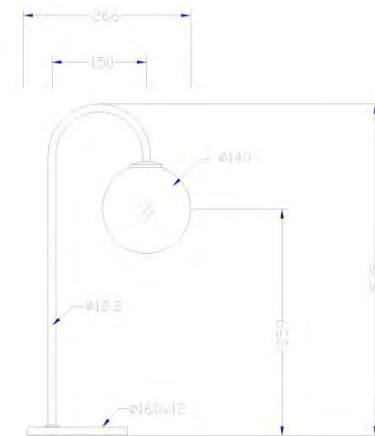

# herstal

Socket	G9
Class	KL II
IP Class	20
Max watt	5
Kelvin	-
Height	525
Width	160
Length	-
Diameter	-
Lumen	-
Cable color	SVART
Cable lenght	1.5
Dimable	JA

//

26% rabatt ska dras av på angivna priser