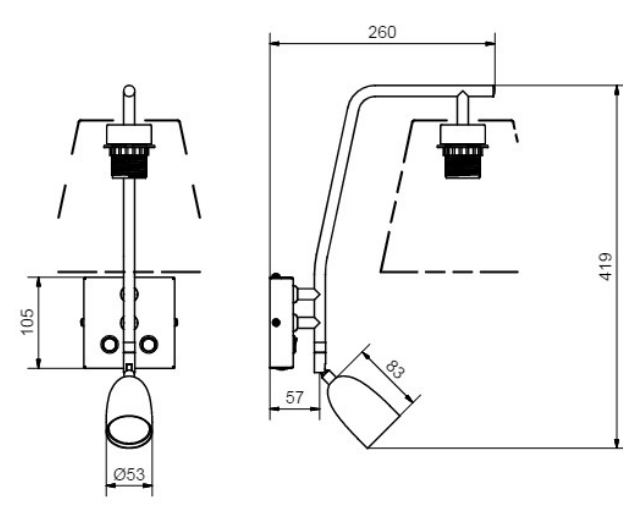

Socket	
Class	KL II
IP Class	20
Max watt	40
Kelvin	-
Height	419
Width	-
Length	-
Diameter	-
Lumen	-
Cable color	SVART
Cable lenght	3
Dimable	NEJ