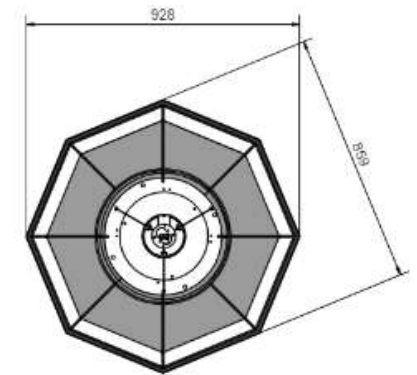

BELID LIGHTING GROUP.