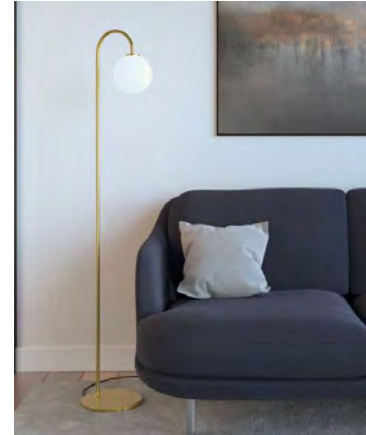

## Ballon

- Art.no
- HB1444010107
- HB1444010420
- 0129-095-000

Svart

Mässing

G9 LED 4W 2700K 480lm Dim

Price SEK

3 359.00

3 759.00