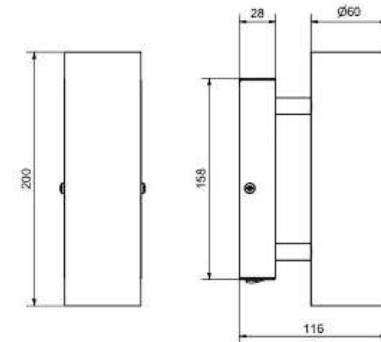

Socket	GU10
Class	KL I
IP Class	20
Max watt	11
Kelvin	-
Height	200
Width	-
Length	-
Diameter	-
Lumen	-
Cable color	-
Cable lenght	-
Dimable	JA