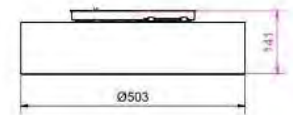

248 Nature linen

250 Gray linen

252 White linen

740 Rust wool