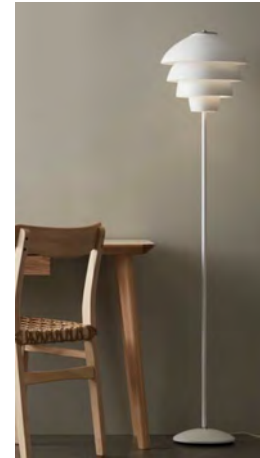

26% rabatt ska dras av på angivna priser

Valencia

• **Art.no**

- 320736
- 0129-162-000

Vit

E27 5,9W 806lm 2200-2700K Dim

Price SEK

3 919.00

BELID LIGHTING GROUP.