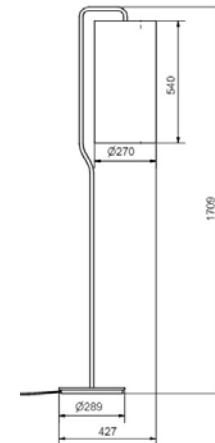

Socket	E27
Class	KL II
IP Class	20
Max watt	20
Kelvin	-
Height	1709
Width	427
Length	-
Diameter	289
Lumen	-
Cable color	SVART
Cable lenght	2.7
Dimable	NEJ