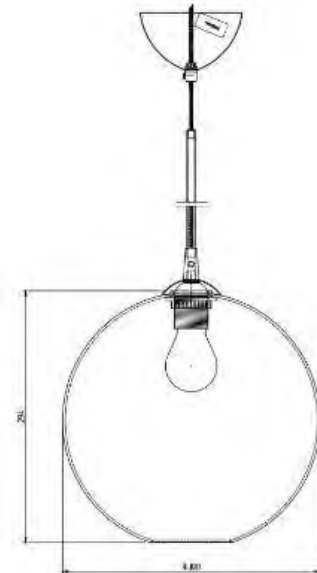

## Capo Ø300

- **Art.no**
- 126486389 Svart/opal
- 0129-162-000 E27 5,9W 806lm 2200-2700K Dim

**Price SEK**

**1 845.00**

**BELID LIGHTING GROUP.**

Socket	E27
Class	KL II
IP Class	20
Max watt	60
Kelvin	-
Height	294
Width	-
Length	-
Diameter	300
Lumen	-
Cable color	SVART
Cable length	3
Dimable	JA