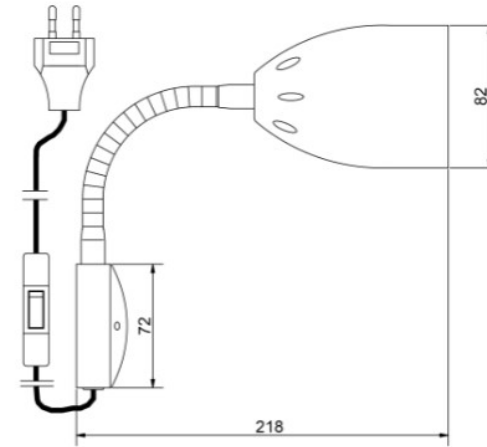

26% rabatt ska dras av på angivna priser

BELID LIGHTING GROUP.

Smilla vägg

- **Art.no**
- 545107 Mattsvart/krom 846.00
- 545136 Mattvit/krom 799.00
- 5451232 Svart/svart 799.00
- 0129-055-000 E14 klot LED 7W 2700K 806lm

Price SEK

846.00

799.00

799.00

Typ av produkt	Vägglampa
Montage	Sladd ut ner
Dimbar	Nej
Socket	E14
Max watt	40
IP-klass	20
Skyddsklass	KI II
Kabelfärg	Svart
Ljuskälla ingår	Nej
Färg	Svart
Sladdlängd (m)	2,20

//