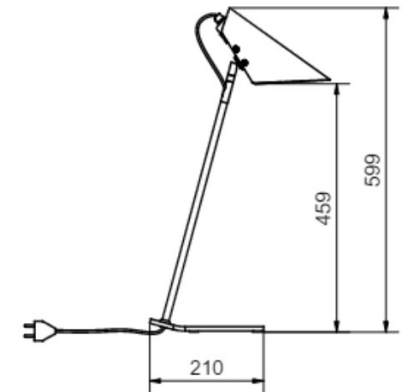

### Price SEK

2 239.00

2 239.00

2 239.00

BELID LIGHTING GROUP.

Socket	E27
Class	KL II
IP Class	20
Max watt	42
Kelvin	-
Height	599
Width	-
Length	-
Diameter	-
Lumen	-
Cable color	SVART
Cable lenght	2.3
Dimable	NEJ