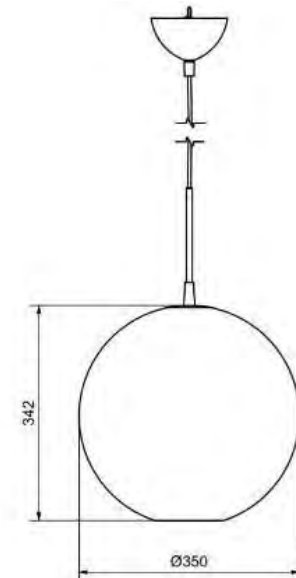

## Capo Ø350

- **Art.no**
- 128486389 Svart/opal
- 0129-162-000 E27 5,9W 806lm 2200-2700K Dim

**Price SEK**

**2 799.00**

**BELID LIGHTING GROUP.**

Socket	E27
Class	KL I
IP Class	20
Max watt	75
Kelvin	-
Height	342
Width	-
Length	-
Diameter	350
Lumen	-
Cable color	SVART
Cable length	3
Dimable	JA