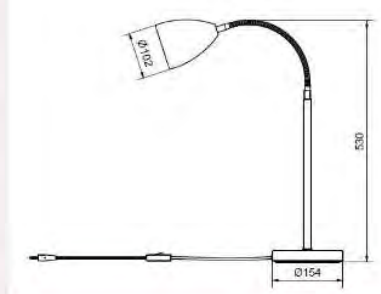

## Price SEK

1 839.00

1 839.00

1 919.00

1 919.00

Socket	GU10
Class	KL II
IP Class	20
Max watt	8
Kelvin	-
Height	530
Width	-
Length	-
Diameter	-
Lumen	-
Cable color	SVART
Cable lenght	2.05
Dimable	NEJ

//