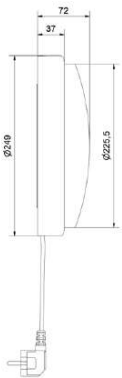

26% rabatt ska dras av på angivna priser

BELID LIGHTING GROUP.

BathMate med PIR-sensor

- **Art.no** Price SEK
- 20573692 BathMate vit Ø250 2 440.00
- Integrerad LED
- •

BathMate m. PIR sensor

BathMate med PIR-sensor är en nattlampa som tänds automatiskt när den registrerar rörelse. Lampan är tänd i 5 minuter och släcks sedan automatiskt. Den kan användas i badrum och kök.

//