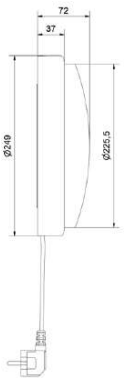

## BathMate med mörkersensor

- **Art.no** Price SEK
- 20573695 BathMate vit Ø250 2 440.00
- Integrerad LED