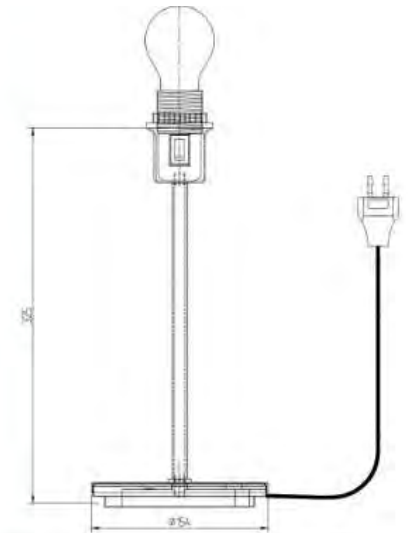

## Dual

- Art.no
- 408586-9888249
- 0129-162-000

Svartstruktur/svart linne  
E27 5,9W 806lm 2200-2700K Dim

Price SEK  
1 847.00

Socket	E27
Class	KL II
IP Class	20
Max watt	60
Kelvin	-
Height	500
Width	-
Length	-
Diameter	190
Lumen	-
Cable color	SVART
Cable lenght	3
Dimable	NEJ