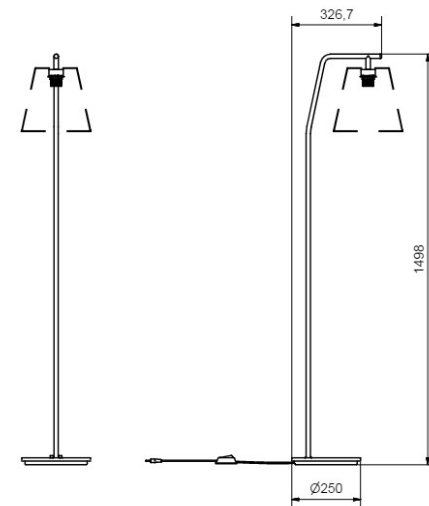

# Valiant

- **Art.no**
- 308007-9753249 Svart/svart linne
- 0129-162-000 E27 5,9W 806lm 2200-2700K Dim

Price SEK

3 487.00

Socket	E27
Class	KL II
IP Class	20
Max watt	40
Kelvin	-
Height	1498
Width	327
Length	-
Diameter	-
Lumen	-
Cable color	SVART
Cable length	3
Dimable	NEJ