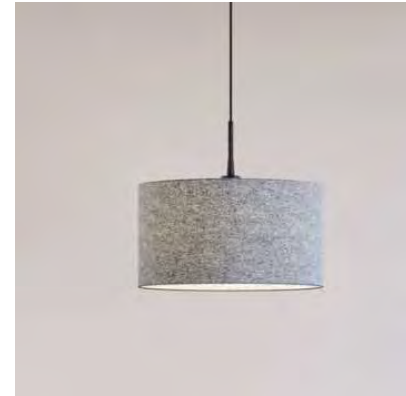

26% rabatt ska dras av på angivna priser

Soft pendel ø400

- **Art.no**
- 1668740 Roströd
- 1668741 Grön
- 1668742 Grå
- 1668743 Blå
- 1668745 Vit
- 0129-162-000 E27 5,9W 806lm 2200-2700K Dim

Price SEK

- 3 079.00
- 3 079.00
- 3 079.00
- 3 079.00
- 3 189.00