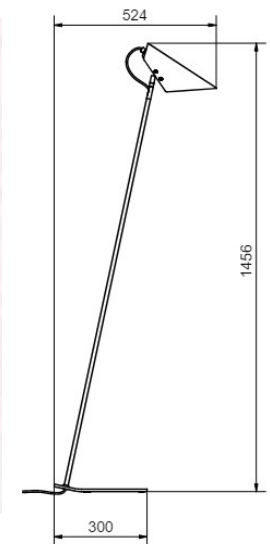

Socket	E27
Class	KL II
IP Class	20
Max watt	42
Kelvin	-
Height	1456
Width	-
Length	-
Diameter	-
Lumen	-
Cable color	SVART
Cable lenght	2.4
Dimable	NEJ