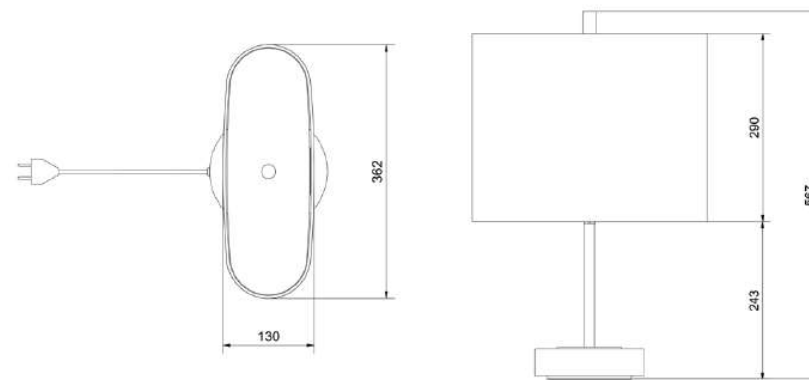

26% rabatt ska dras av på angivna priser

RoomMate bord Omsorg

- **Art.no** Price SEK
- 4188320 RoomMate bord Metallic Bronze/Offwhite 10 620.00
- Integrerad LED

Omsorg

RoomMate Bord Omsorg har en ljusprofil som är särskilt anpassad för behoven i inneboendes på ett äldreboende, men den kan även placeras i gemensamma områden. Lampan hjälper användaren att få rätt ljus vid rätt tidpunkt genom att automatiskt återgå till den definierade ljusprofilen och tända sig själv automatiskt på morgonen.

RoomMate Bord

RoomMate Bord är en mobil dygnsrytm-lampa med textilskärm. Materialet i textilskärmarna kan torkas av med fuktig trasa. Lampan efterliknar det naturliga ljuset och ändrar automatiskt färg och ljusstyrka under dygnet. RoomMate Bord ger kraftigt ljus på dagen, vilket främjar aktivitet, samt dämpat ljus på kväll och natt, vilket främjar vila och sömn. Lampans ljusprofil anpassas automatiskt efter sommar- och vintertid. RoomMate Bord kan paras ihop med en fjärrkontroll och därefter kontrolleras både via fjärrkontrollen och själva lampan.

BELID LIGHTING GROUP.

//