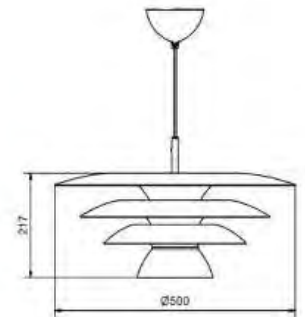

### Price SEK

4 719.00

4 159.00

4 159.00

BELID LIGHTING GROUP.

Socket	E27
Class	KL II
IP Class	20
Max watt	75
Kelvin	-
Height	217
Width	-
Length	-
Diameter	500
Lumen	-
Cable color	VIT
Cable length	2.8
Dimable	JA