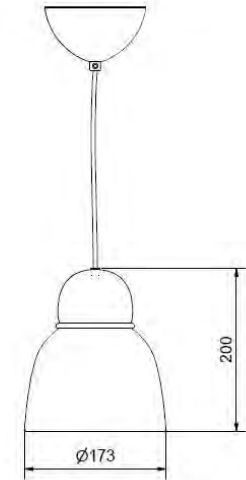

Dimbar	Ja
Socket	E14
Max watt	10
Driftspänning (V)	230
Skyddsklass	KI II
Ljuskälla ingår	Nej
Sladdlängd (m)	3,00
Diameter (mm)	173
Höjd (mm)	200
Max pendlingslängd (m)	3,00

Ja
E14
10
230
KI II
Nej
3,00
173
200
3,00