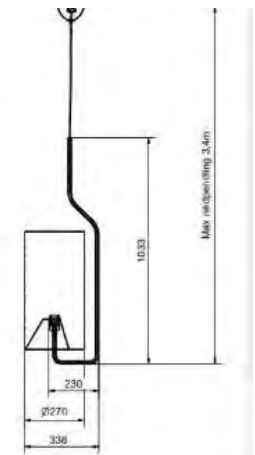

### Price SEK

- 4 478.00
- 4 478.00
- 4 478.00
- 4 478.00

BELID LIGHTING GROUP.

Socket	E27
Class	KL II
IP Class	20
Max watt	20
Kelvin	-
Height	1033
Width	-
Length	-
Diameter	338
Lumen	-
Cable color	SVART
Cable lenght	2.4
Dimable	JA