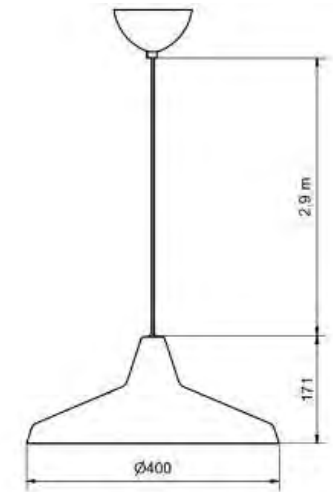

## Price SEK

- 1 439.00
- 1 439.00
- 1 439.00
- 1 439.00

BELID LIGHTING GROUP.

Socket	E27
Class	KL II
IP Class	20
Max watt	40
Kelvin	-
Height	171
Width	-
Length	-
Diameter	400
Lumen	-
Cable color	SVART
Cable lenght	2.9
Dimable	JA