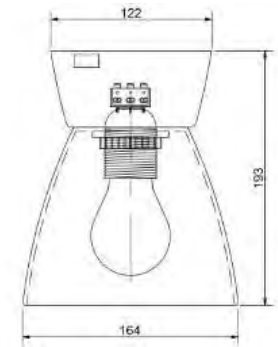

### Price SEK

1 279.00

1 279.00

1 279.00

1 279.00

Socket	E27
Class	KL I
IP Class	21
Max watt	60
Kelvin	-
Height	193
Width	-
Length	-
Diameter	165
Lumen	-
Cable color	-
Cable lenght	-
Dimable	JA

26% rabatt ska dras av på angivna priser