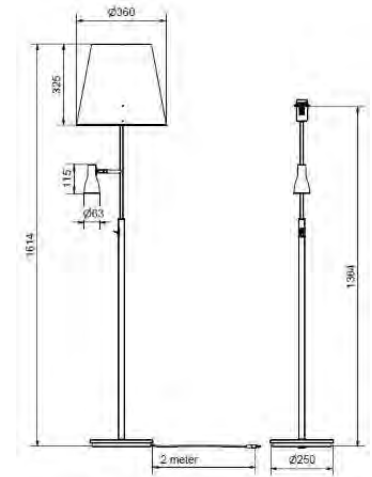

BELID LIGHTING GROUP.

Socket	E27+GU53
Class	KL II
IP Class	20
Max watt	75
Kelvin	-
Height	1395
Width	-
Length	-
Diameter	360
Lumen	-
Cable color	VIT
Cable lenght	2.2
Dimable	JA