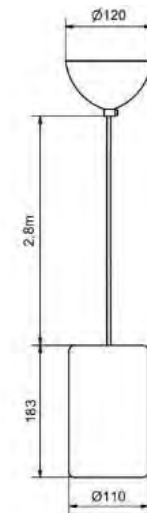

# Porto S

- Art.no
- 174186180 Svartstruktur/kork
- 0129-137-000 GU10 LED 4,9W 355lm dim

Price SEK

2 719.00

BELID LIGHTING GROUP.

Socket	GU10
Class	KL II
IP Class	20
Max watt	10
Kelvin	-
Height	183
Width	-
Length	-
Diameter	110
Lumen	-
Cable color	SVART
Cable lenght	2.8
Dimable	JA