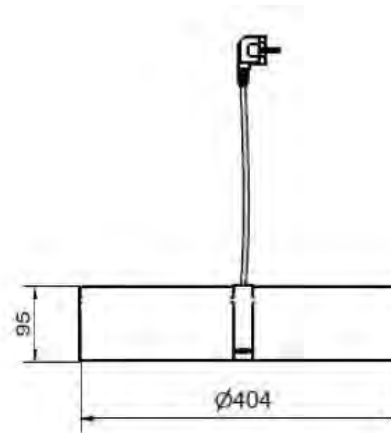

26% rabatt ska dras av på angivna priser

SolMate plafond

- **Art.no** Price SEK
- 2051342036 SolMate plafond Ek 10 620.00
- Integrerad LED

SolMate Plafond

SolMate Plafond är en dygnsrytm-lampa med en ljusprofil som används i gemensamma miljöer och korridorer. Lampan efterliknar det naturliga ljuset och ändrar automatiskt färg och ljusstyrka under dygnet. SolMate Plafond ger ett kraftigt ljus under dagen, vilket främjar aktivitet, samt dämpat ljus på kväll och natt, vilket främjar vila och sömn. Lampans ljusprofil anpassas automatiskt efter sommar- och vintertid. SolMate Plafond styrs med en fjärrkontroll. Lampan hjälper användaren att få rätt ljus vid rätt tidpunkt genom att automatiskt återgå till den definierade ljusprofilen och tända sig själv på morgonen.

BELID LIGHTING GROUP.

//