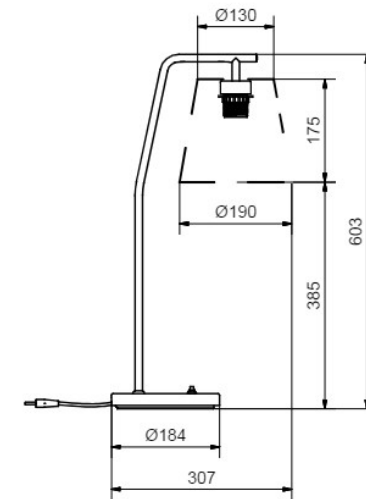

## Valiant

- **Art.no**
- 408007-9752249 Svart /svart linne
- 0129-162-000 E27 5,9W 806lm 2200-2700K Dim

**Price SEK**

**2 446.00**

BELID LIGHTING GROUP.

Socket	E27
Class	KL II
IP Class	20
Max watt	40
Kelvin	-
Height	603
Width	307
Length	-
Diameter	-
Lumen	-
Cable color	SVART
Cable lenght	3
Dimable	NEJ