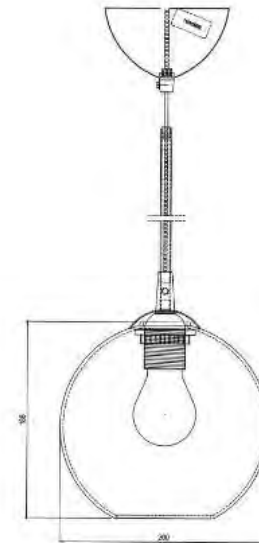

## Capo Ø200

- **Art.no**
- 126086389 Svart/opal
- 0129-162-000 E27 5,9W 806lm 2200-2700K Dim

Price SEK

1 319.00

BELID LIGHTING GROUP.

Socket	E27
Class	KL II
IP Class	20
Max watt	60
Kelvin	-
Height	188
Width	-
Length	-
Diameter	200
Lumen	-
Cable color	SVART
Cable length	3
Dimable	JA