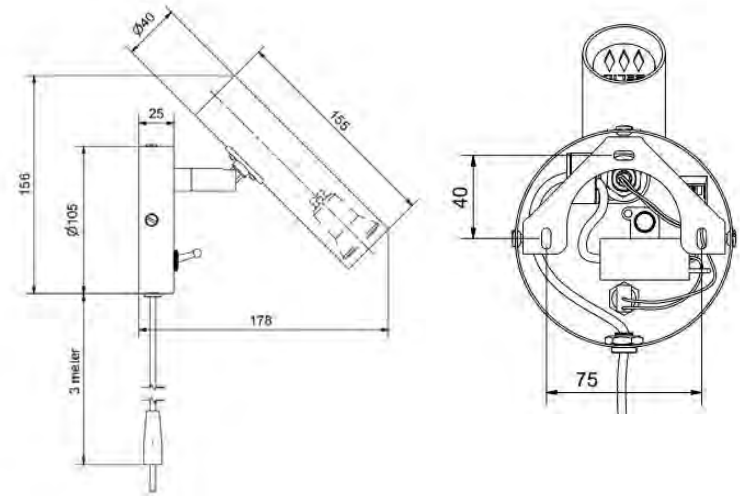

26% rabatt ska dras av på angivna priser

Slender vägg

- **Art.no**
- 524703024 Svartstruktur/mässing 2 079.00
- 524722524 Dark red/mässing 2 079.00
- 524723624 Vitstruktur/mässing 2 079.00
- 524724324 Bottle green/mässing 2 079.00
- 0129-130-000 GU10 MR11 LED 3,4W 300lm

Price SEK

2 079.00
2 079.00
2 079.00
2 079.00

Sockel	GU10
Klass	KL II
IP-klass	20
Max watt	4
Kelvin	-
Höjd	156
Bredd	105
Längd	155
Diameter	40
Lumen	-
Kabelfärg	SVART
Kabellängd	3
Dimbar	NEJ

BELID LIGHTING GROUP.

//