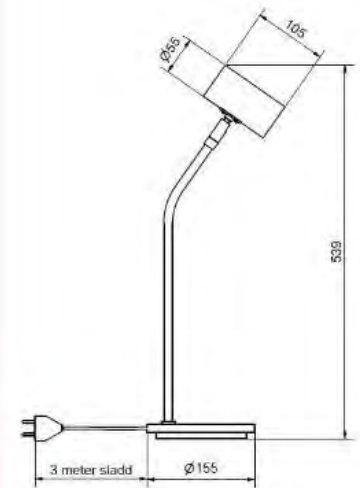

### Price SEK

1 599.00

1 599.00

BELID LIGHTING GROUP.

Socket	GU10
Class	KL II
IP Class	20
Max watt	8
Kelvin	-
Height	539
Width	-
Length	-
Diameter	155
Lumen	-
Cable color	VIT
Cable length	2.9
Dimable	NEJ

//