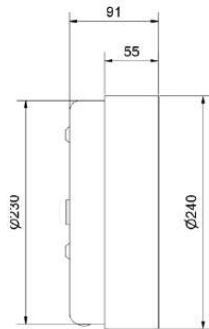

26% rabatt ska dras av på angivna priser

BELID LIGHTING GROUP.

RoomMate vägg med PIR-sensor

- Art.no
- 54293692
- Integrerad LED

RoomMate Väg Offwhite Ø240

Price SEK

3 500.00

RoomMate Väg med PIR-sensor D240

RoomMate Väg med PIR-sensor är en nattlampa som kan placeras på väggen bredvid sängen i en bostad. RoomMate Väg med PIR-sensor tänds automatiskt när

//