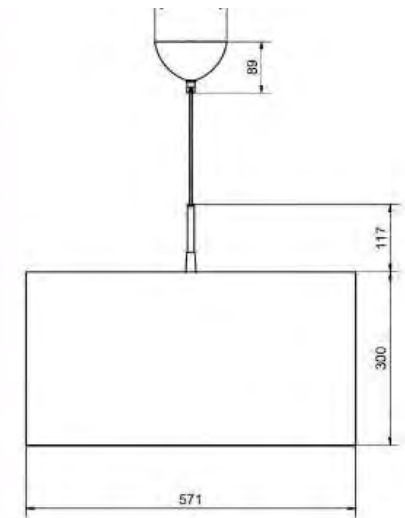

Socket	E27
Class	KL I
IP Class	20
Max watt	60
Kelvin	-
Height	302
Width	-
Length	-
Diameter	571
Lumen	-
Cable color	SVART
Cable length	3
Dimable	JA

//

26% rabatt ska dras av på angivna priser