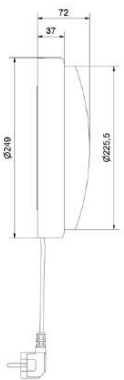

26% rabatt ska dras av på angivna priser

BELID LIGHTING GROUP.

BathMate med Dali

- **Art.no** Price SEK
- 20573678 BathMate vit Ø250 3 000.00
- Integrerad LED

BathMate Dali

BathMate Dali är en lampa med en Dali-driver, som kan användas både dag och natt. Armaturen kan med fördel monteras i anläggningens trapphus och fungerar som grundbelysning. Ljuset styrs av en central Dali-enhet eller en trådlös enhet.

//