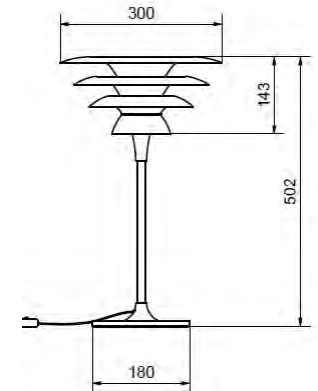

Dimbar	Nej
Socket	G9
Antal ljuskällor	1
Max watt	5
IP-klass	20
Skyddsklass	KI II
Kabelfärg	Svart
Ljuskälla ingår	Nej
Färg	Grå
Sladdlängd (m)	2,00
Diameter (mm)	300
Höjd (mm)	502

Nej
G9
1
5
20
KI II
Svart
Nej
Grå
2,00
300
502