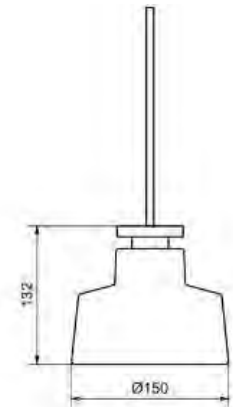

BELID LIGHTING GROUP.

herstal

Socket	GU10
Class	KL II
IP Class	20
Max watt	-
Kelvin	-
Height	140
Width	-
Length	-
Diameter	150
Lumen	-
Cable color	VIT
Cable lenght	2.8
Dimable	JA