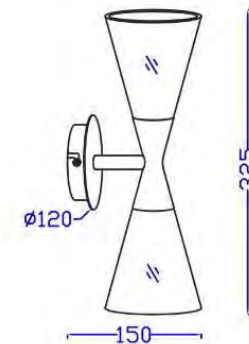

Socket	E14
Class	KL II
IP Class	20
Max watt	25
Kelvin	-
Height	320
Width	-
Length	-
Diameter	105
Lumen	-
Cable color	SVART
Cable lenght	2
Dimable	JA