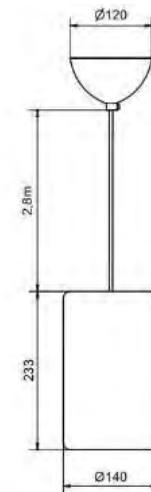

# Porto M

- **Art.no**
- 174286180 Svartstruktur/kork
- 0129-162-000 E27 5,9W 806lm 2200-2700K Dim

**Price SEK**  
**3 839.00**

BELID LIGHTING GROUP.

Socket	E27
Class	KL II
IP Class	20
Max watt	10
Kelvin	-
Height	233
Width	-
Length	-
Diameter	140
Lumen	-
Cable color	SVART
Cable lenght	2.8
Dimable	JA