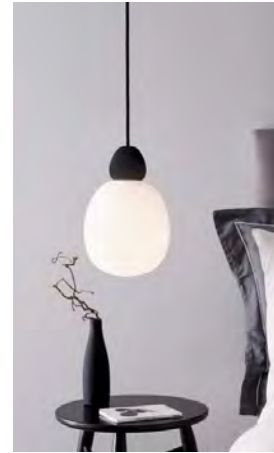

26% rabatt ska dras av på angivna priser

Buddy pendel

- **Art.no**
- 1421202389 Sandstruktur/opalt glas **1 599.00**
- 142186389 Svartstruktur/opalt glas **1 599.00**
- 0129-051-000 E14 kron LED 4W 2700K 320lm Dim