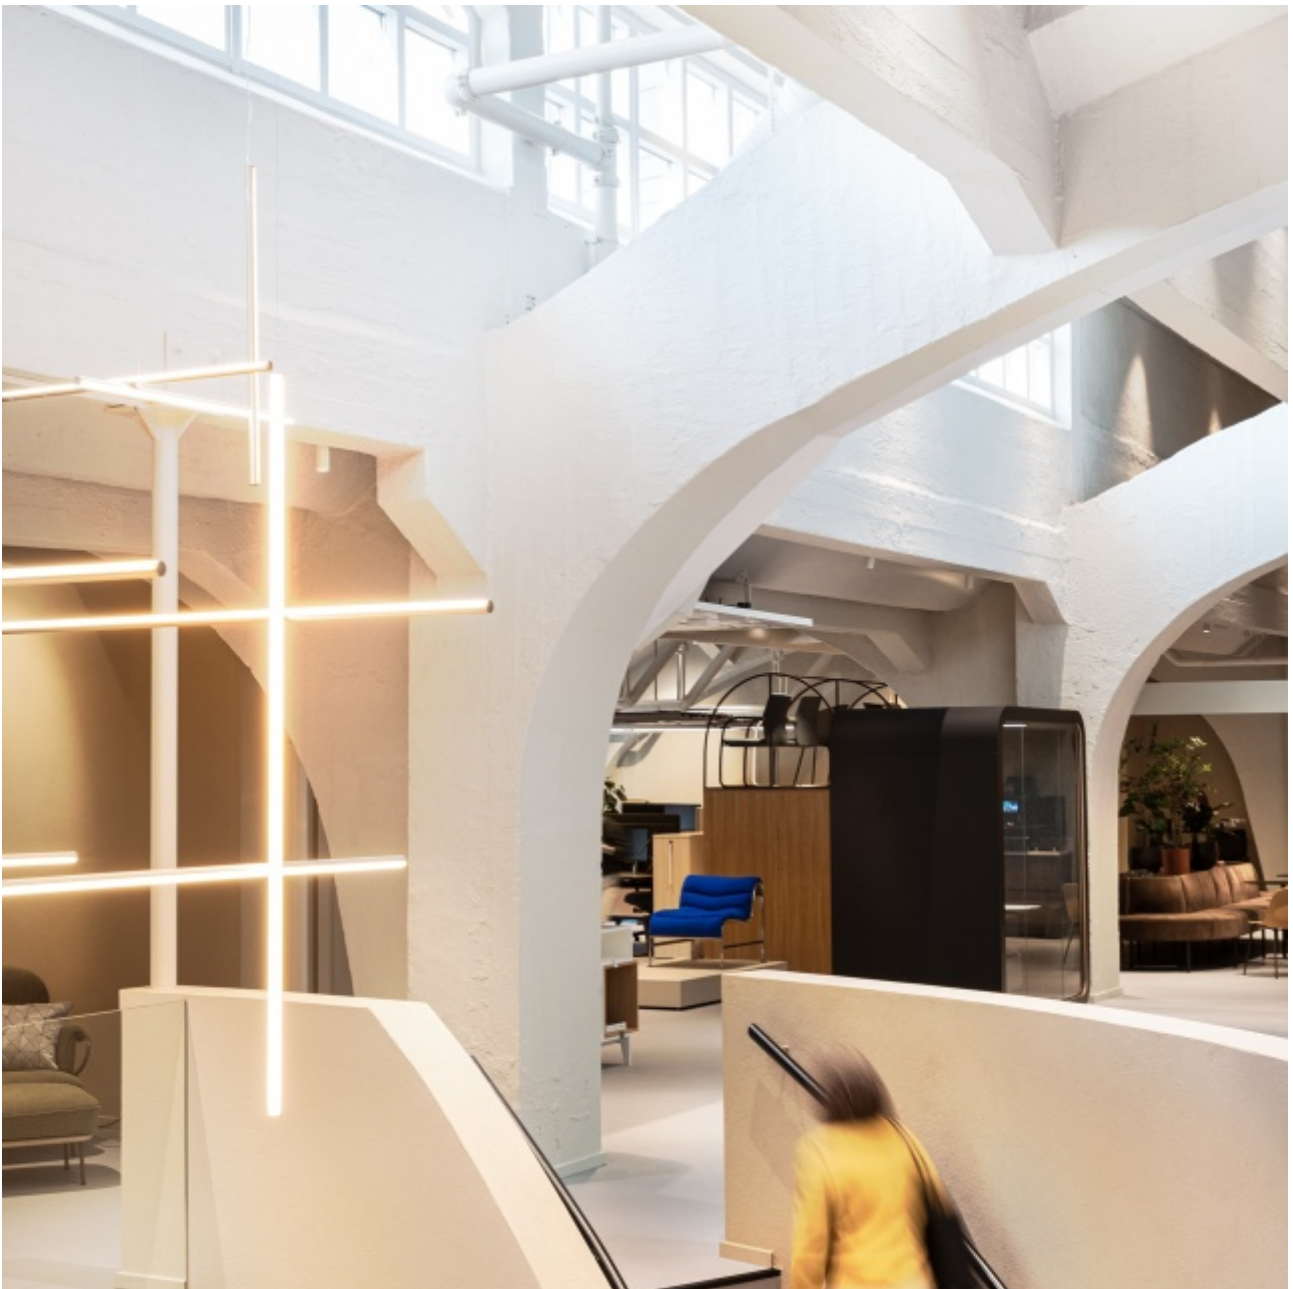

Boom Interior Produktlista 1

26%

Statligt ramavtal Möbler och inredning

Delområde G - Armaturer | Ramavtalsnummer 23.3-5834-2022:015

Led Circle & Led Square

Led Circle och Led Square kan beskrivas som en svävande dröm och har blivit ett populärt inslag på många kontor, mycket tack vare att lampan har en inbyggd absorber som tillval. Lamporna ger alltså både ljus samtidigt som den förbättrar ljudmiljön. Det kallar vi vacker funktionalism. Belysningsarmaturen är fullt dimbar, höj och sänkbar (wire-funktion) som gör det enkelt vid installation och användande.

Stilren och mycket effektiv ljudabsorbent för upphängning i tak, som består av återvunna PET-flaskor. Valmöjligheterna är stora, välj storlek och kulör eller tryckt motiv. Sound Ceiling Circle uppfyller högsta krav beträffande brandsäkerhet i offentligmiljö samt högsta absorptionsklass.