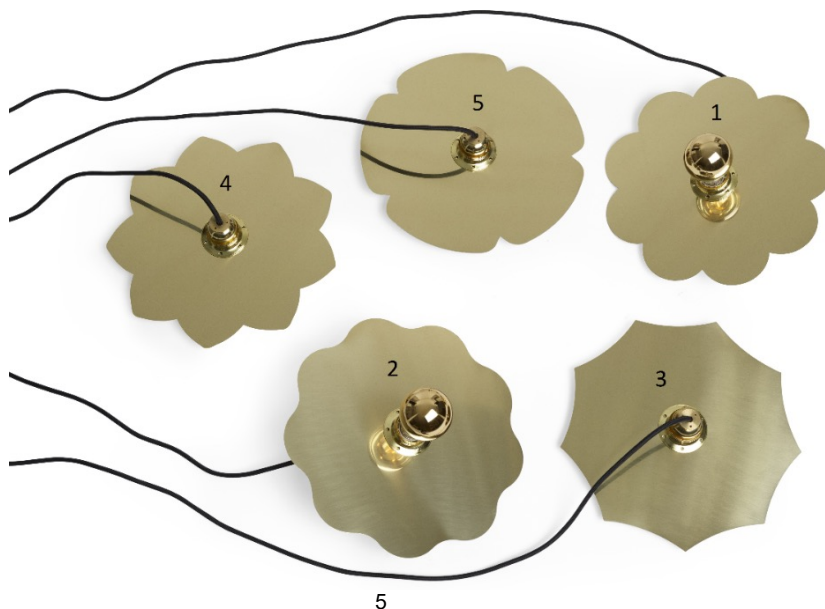

DESIGN CLAESSON KOIVISTO RUNE 2019
EN KOLLEKTION ARMATURER I 5 OLIKA FORMER AV POLERAD MÄSSING.
FINNS SOM VÄGG-, TAK- OCH PENDELARMATUR.

MARIGOLD WALL/CEILING

MASSIV MÄSSING MED SOCKEL E27 OCH VÄGG-/TAKFÄSTE
LJUSKÄLLA E27/4 W MEDFÖLJER, DIMBAR

EXKL. MOMS

2610

DIAMETER 295 mm
VIKT 1 kg
VOLYM 0,05 m³

MARIGOLD PENDENT

MASSIV MÄSSING MED SOCKEL E27 OCH 5 M TEXTILKABEL
LJUSKÄLLA E27/4 W MEDFÖLJER, DIMBAR

3058

DIAMETER 295 mm
VIKT 1 kg
VOLYM 0,05 m³

26% rabatt ska dras av på angivna priser

PUNTO Y COMA

DESIGN FEDERICO CHURBA 2013
PENDELARMATUR MED FLEXIBEL HÖJD OCH POSITION.
SOCKEL E27, 95 MM LÅGENERGILJUSKÄLLA

LÄNGD 1270 mm
VIKT 5 kg
VOLYM 0,1 m³

EXKL. MOMS

SVART 4066
VIT 4066

Rekommenderade ljuskällor
LÅGENERGILJUSKÄLLA 20 W
ANTIK 125 MM 60 W