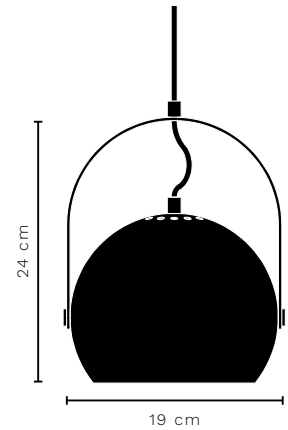

Test & Certifications
CE

Light source
Ø12: E14 230V MAX 25W
Ø12 wood: G9 230V MAX 30W

Packaging dimensions
13 x 13 x 16 cm

Net Weight
Ø12: 0,41 kg
Ø12 wood: 0,60 kg

26% rabatt ska dras av på angivna priser

Test & Certifications
CE

Light source
E27 230V MAX 25W

Packaging dimensions
18 x 18 x 16 cm

Net Weight
0,7 kg

26% rabatt ska dras av på angivna priser

BALL GLASS Ø18 + Ø25

DESIGNED BY BENNY FRANSEN

WATCH LAMP ONLINE

Test & Certifications
CE

Light source
Ø18 cm: E27 max 25W
230V

Packaging dimensions
18 x 18 x 16 cm

Net Weight [Kg]
0,7

26% rabatt ska dras av på angivna priser

BALL HANDLE Ø18

DESIGNED BY BENNY FRANSEN

WATCH LAMP ONLINE

Packaging dimensions
20 x 20 x 26 cm

Net Weight
0,8 kg

26% rabatt ska dras av på angivna priser

BALL SINGLE TABLE

DESIGNED BY BENNY FRANDSEN

WATCH LAMP ONLINE

ITEM NO.	COLOUR/FINISH	DETAILS	COLLI QTY.	LEAD TIME	SEK EXCL VAT	SEK INCL VAT
124073	● Matt Black	Table lamp 250 cm black fabric cord with on/off switch	1 pc.	Stock item	1516	1895