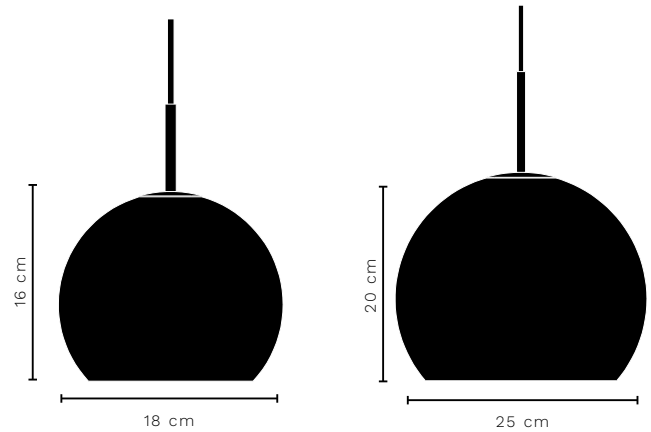

Test & Certifications
CE

Light source
Ø12: E14 230V MAX 25W
Ø12 wood: G9 230V MAX 30W

Packaging dimensions
13 x 13 x 16 cm

Net Weight
Ø12: 0,41 kg
Ø12 wood: 0,60 kg

26% rabatt ska dras av på angivna priser

Test & Certifications
CE

Light source
E27 230V MAX 25W

Packaging dimensions
18 x 18 x 16 cm

Net Weight
0,7 kg

26% rabatt ska dras av på angivna priser

BALL GLASS Ø18 + Ø25

DESIGNED BY BENNY FRANSEN

WATCH LAMP ONLINE

Test & Certifications
CE

Light source
Ø18 cm: E27 max 25W
230V

Packaging dimensions
18 x 18 x 16 cm

Net Weight [Kg]
0,7

26% rabatt ska dras av på angivna priser

BALL HANDLE Ø18

DESIGNED BY BENNY FRANSEN

WATCH LAMP ONLINE