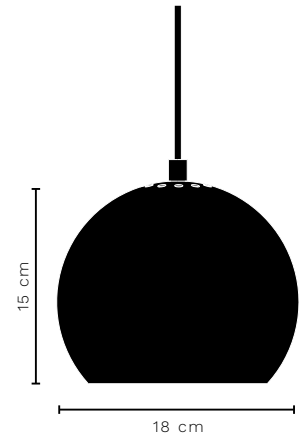

26% rabatt ska dras av på angivna priser

BALL Ø18

DESIGNED BY BENNY FRANDSEN

WATCH LAMP ONLINE

ITEM NO.	COLOUR/FINISH	DETAILS	COLLI QTY.	LEAD TIME	SEK EXCL VAT	SEK INCL VAT
133299	● Blazed Blue	Pendant Ø18 300 cm blue fabric cord	1 pc.	Stock item	1076	1345
123392	● Glossy Mint	Pendant Ø18 300 cm black fabric cord	1 pc.	Stock item	1076	1345
123391	● Glossy Nude	Pendant Ø18 300 cm black fabric cord	1 pc.	Stock item	1076	1345
123395	● Glossy Warm Grey	Pendant Ø18 300 cm black fabric cord	1 pc.	Stock item	1076	1345
133298	● Loud Lilac	Pendant Ø18 300 cm purple fabric cord	1 pc.	Stock item	1076	1345
100193	● Matt Black	Pendant Ø18 300 cm black fabric cord	1 pc.	Stock item	1076	1345
100194	○ Matt White	Pendant Ø18 300 cm white fabric cord	1 pc.	Stock item	1076	1345
133297	● Peachy Powder	Pendant Ø18 300 cm peach fabric cord	1 pc.	Stock item	1076	1345
100186	● Brushed Satin	Pendant Ø18 300 cm black fabric cord	1 pc.	Stock item	1276	1595
100167	● Matt Antique Brass	Pendant Ø18 300 cm black fabric cord	1 pc.	Stock item	1276	1595
100188	● Chrome	Pendant Ø18 300 cm black fabric cord	1 pc.	Stock item	1276	1595
134871	● Solid Brass	Pendant Ø18 300 cm black fabric cord	1 pc.	Stock item	1876	2345
134872	● Solid Copper	Pendant Ø18 300 cm black fabric cord	1 pc.	Stock item	1876	2345

Test & Certifications
CE

Light source
E27 230V MAX 25W

Packaging dimensions
18 x 18 x 16 cm

Net Weight
0,7 kg