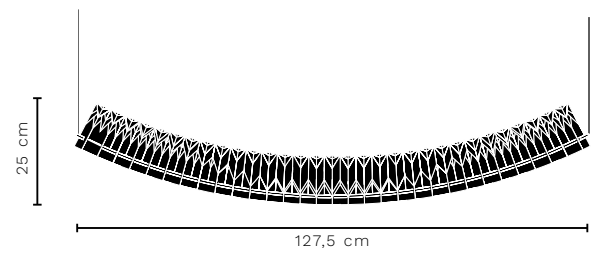

Net Weight
Pendant: 0,54 kg
Wall: 0,86 kg
Table: 2,50 kg

26% rabatt ska dras av på angivna priser

SORA

DESIGNED BY FUNG+BEDFORD

ITEM NO.	COLOUR/FINISH	DETAILS	COLLI QTY.	LEAD TIME	SEK EXCL VAT	SEK INCL VAT
135576	Solid Brass/ White	Pendant 300 cm white fabric cord	1 pc.	Stock item	10636	13295