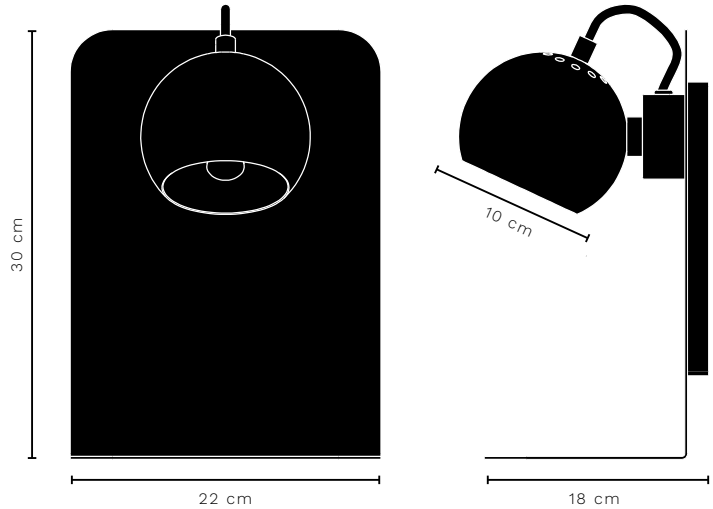

Test & Certifications
CE

Light source
Ø12: E14 230V MAX 25W
Ø12 wood: G9 230V MAX 30W

Packaging dimensions
13 x 13 x 16 cm

Net Weight
Ø12: 0,41 kg
Ø12 wood: 0,60 kg

26% rabatt ska dras av på angivna priser

Test & Certifications
CE

Light source
E14 230V MAX 25W

Packaging dimensions
21 x 20 x 35 cm

Net Weight
1,40 kg

26% rabatt ska dras av på angivna priser

BALL DOUBLE FLOOR

DESIGNED BY BENNY FRANSEN

WATCH LAMP ONLINE

Light source
2 x E27 230V MAX 25W

Packaging dimensions
Body: 9 x 32 x 80 cm
Shade: 22 x 22 x 43 cm

Net Weight
6,30 kg

26% rabatt ska dras av på angivna priser

BALL WALL USB

DESIGNED BY BENNY FRANDSEN

WATCH LAMP ONLINE

Test & Certifications
CE

Light source
E14 230V MAX 25W

Packaging dimensions
20 x 26 x 37 cm

Net Weight
2,70 kg

26% rabatt ska dras av på angivna priser

BALL WALL

DESIGNED BY BENNY FRANDSEN

WATCH LAMP ONLINE