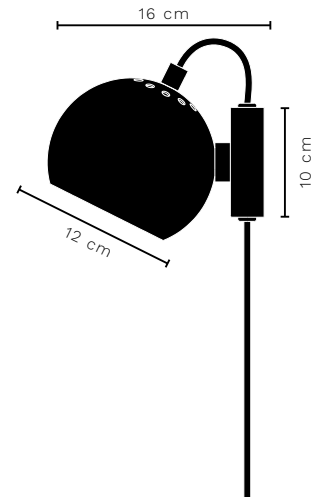

Test & Certifications
CE

Light source
Ø12: E14 230V MAX 25W
Ø12 wood: G9 230V MAX 30W

Packaging dimensions
13 x 13 x 16 cm

Net Weight
Ø12: 0,41 kg
Ø12 wood: 0,60 kg

26% rabatt ska dras av på angivna priser

Test & Certifications
CE

Light source
E14 230V MAX 25W

Packaging dimensions
21 x 20 x 35 cm

Net Weight
1,40 kg

26% rabatt ska dras av på angivna priser

BALL DOUBLE FLOOR

DESIGNED BY BENNY FRANSEN

WATCH LAMP ONLINE

Light source
2 x E27 230V MAX 25W

Packaging dimensions
Body: 9 x 32 x 80 cm
Shade: 22 x 22 x 43 cm

Net Weight
6,30 kg

26% rabatt ska dras av på angivna priser

BALL WALL USB

DESIGNED BY BENNY FRANDSEN

WATCH LAMP ONLINE

Test & Certifications
CE

Light source
E14 230V MAX 25W

Packaging dimensions
20 x 26 x 37 cm

Net Weight
2,70 kg

26% rabatt ska dras av på angivna priser

BALL WALL

DESIGNED BY BENNY FRANDSEN

WATCH LAMP ONLINE