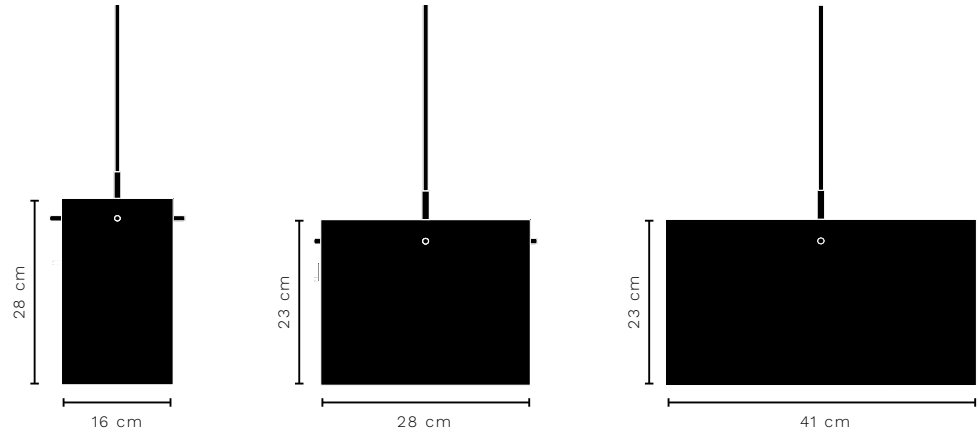

26% rabatt ska dras av på angivna priser

FM1954 PENDANT Ø16 + Ø28 + Ø41

DESIGNED BY FRIIS & MOLTKE

[WATCH LAMP ONLINE](#)

ITEM NO.	COLOUR/FINISH	DETAILS	COLLI QTY.	LEAD TIME	SEK EXCL VAT	SEK INCL VAT
128908	● Matt Black structure	Pendant Ø16 300 cm black fabric cord	1 pc.	Stock item	2516	3145
128911	● Matt Grey structure	Pendant Ø16 300 cm black fabric cord	1 pc.	Stock item	2516	3145
128909	● Matt White structure	Pendant Ø16 300 cm black fabric cord	1 pc.	Stock item	2516	3145
136659	● Oak	Pendant Ø16 300 cm black fabric cord	1 pc.	Stock item	3116	3895
136660	● Walnut	Pendant Ø16 300 cm black fabric cord	1 pc.	Stock item	3116	3895
128913	● Matt Black structure	Pendant Ø28 300 cm black fabric cord	1 pc.	Stock item	3116	3895
128915	● Matt Grey structure	Pendant Ø28 300 cm black fabric cord	1 pc.	Stock item	3116	3895
128914	● Matt White structure	Pendant Ø28 300 cm black fabric cord	1 pc.	Stock item	3116	3895
136661	● Oak	Pendant Ø28 300 cm black fabric cord	1 pc.	Stock item	3756	4695
136662	● Walnut	Pendant Ø28 300 cm black fabric cord	1 pc.	Stock item	3756	4695
128916	● Matt Black structure	Pendant Ø41 300 cm black fabric cord	1 pc.	Stock item	4396	5495
128919	● Matt Grey structure	Pendant Ø41 300 cm black fabric cord	1 pc.	Stock item	4396	5495
128918	● Matt White structure	Pendant Ø41 300 cm black fabric cord	1 pc.	Stock item	4396	5495
136663	● Oak	Pendant Ø41 300 cm black fabric cord	1 pc.	Stock item	4996	6245
136664	● Walnut	Pendant Ø41 300 cm black fabric cord	1 pc.	Stock item	4996	6245

Test & Certifications
CE

Light source
Ø16: E27 230V MAX 25W
Ø28: E27 230V MAX 25W
Ø41: E27 230V MAX 25W

Packaging dimensions
Ø16: 24 x 24 x 38 cm
Ø28: 35 x 35 x 33 cm
Ø41: 48 x 48 x 33 cm

Net Weight
Ø16: 1,50 kg
Ø28: 2,60 kg
Ø41: 5,00 kg