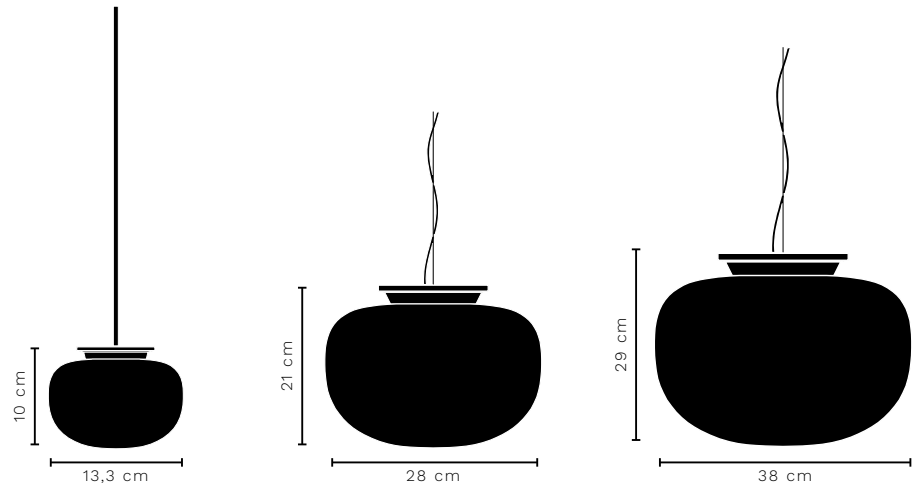

26% rabatt ska dras av på angivna priser

SUPERNATE PENDANT Ø13,3 + Ø28 + Ø38

DESIGNED BY JONAS WAGELL

ITEM NO.	COLOUR/FINISH	DETAILS	COLLI QTY.	LEAD TIME	SEK EXCL VAT	SEK INCL VAT
135885	● Opal White/Black	Pendant Ø13,3 300 cm black rubber cord	1 pc.	Stock item	1276	1595
135886	● Opal White/Black	Pendant Ø28 300 cm black rubber cord with steel wire	1 pc.	Stock item	2636	3295
135887	● Opal White/Black	Pendant Ø38 300 cm black rubber cord with steel wire	1 pc.	Stock item	4276	5345

Test & Certifications
CE

Light source
Ø13,3: G9 230V MAX 2,5W
Ø28: E27 230V MAX 15W
Ø38: E27 230V MAX 15W

Packaging dimensions
Ø13,3: 21,5 x 21,5 x 25,5 cm
Ø28: 34 x 34 x 37 cm
Ø38: 43,5 x 43,5 x 43,5 cm

Net Weight
Ø13,3: 0,70 kg
Ø28: 2,20 kg
Ø38: 3,90 kg