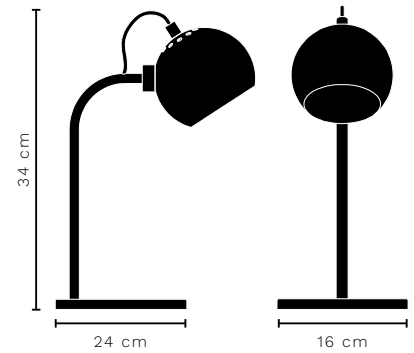

Test & Certifications
CE

Light source
Ø12: E14 230V MAX 25W
Ø12 wood: G9 230V MAX 30W

Packaging dimensions
13 x 13 x 16 cm

Net Weight
Ø12: 0,41 kg
Ø12 wood: 0,60 kg

26% rabatt ska dras av på angivna priser

Test & Certifications
CE

Light source
Ø18 cm: E27 max 25W
230V

Packaging dimensions
18 x 18 x 16 cm

Net Weight [Kg]
0,7

26% rabatt ska dras av på angivna priser

BALL HANDLE Ø18

DESIGNED BY BENNY FRANSEN

WATCH LAMP ONLINE

Packaging dimensions
20 x 20 x 26 cm

Net Weight
0,8 kg

26% rabatt ska dras av på angivna priser

BALL SINGLE TABLE

DESIGNED BY BENNY FRANDSEN

WATCH LAMP ONLINE

ITEM NO.	COLOUR/FINISH	DETAILS	COLLI QTY.	LEAD TIME	SEK EXCL VAT	SEK INCL VAT
124073	● Matt Black	Table lamp 250 cm black fabric cord with on/off switch	1 pc.	Stock item	1516	1895

Test & Certifications
CE

Light source
E14 230V MAX 25W

Packaging dimensions
21 x 20 x 35 cm

Net Weight
1,40 kg

26% rabatt ska dras av på angivna priser

BALL DOUBLE FLOOR

DESIGNED BY BENNY FRANSEN

WATCH LAMP ONLINE