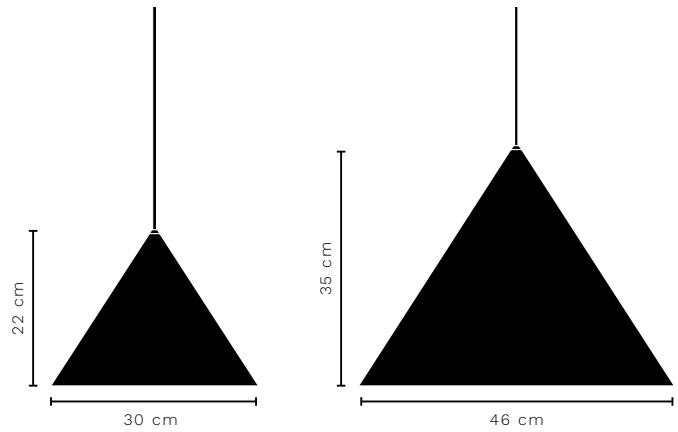

Test & Certifications
CE

Light source
E14 230V MAX 25W

Packaging dimensions
13 x 13 x 16 cm

Net Weight
0,50 kg

26% rabatt ska dras av på angivna priser

BENJAMIN PENDANT Ø30 + Ø46

DESIGNED BY BENNY FRANDBEN

WATCH LAMP ONLINE