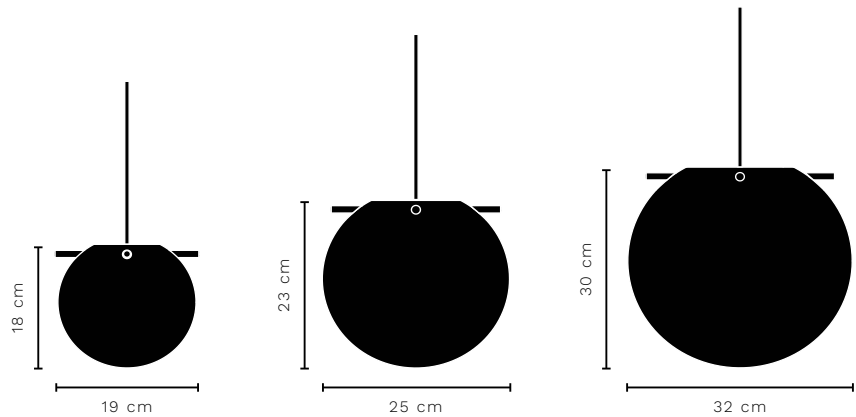

26% rabatt ska dras av på angivna priser

KOI PENDANT Ø19 + Ø25 + Ø32

DESIGNED BY JONAS BIRKEBÆK POULSEN

WATCH LAMP ONLINE

ITEM NO.	COLOUR/FINISH	DETAILS	COLLI QTY.	LEAD TIME	SEK EXCL VAT	SEK INCL VAT
135352	● Opal Rose/Brass Sticks	Pendant Ø19 300 cm grey fabric cord	1 pc.	Stock item	2116	2645
135351	● Opal White/Black Sticks	Pendant Ø19 300 cm black fabric cord	1 pc.	Stock item	2116	2645
135354	● Opal Rose/Brass Sticks	Pendant Ø25 300 cm grey fabric cord	1 pc.	Stock item	2876	3595
135353	● Opal White/Black Sticks	Pendant Ø25 300 cm black fabric cord	1 pc.	Stock item	2876	3595
135356	● Opal Rose/Brass Sticks	Pendant Ø32 300 cm grey fabric cord	1 pc.	Stock item	3516	4395
135355	● Opal White/Black Sticks	Pendant Ø32 300 cm black fabric cord	1 pc.	Stock item	3516	4395

Test & Certifications
CE

Light source
Ø19: E27 230V max 25W
Ø25: E27 230V max 25W
Ø32: E27 230V max 25W

Packaging dimensions
Ø19: 24,5 x 24,5 x 26,5 cm
Ø25: 30,5 x 30,5 x 33,5 cm
Ø32: 37,5 x 37,5 x 38,5 cm

Net Weight
Ø19: 1,00 kg
Ø25: 1,75 kg
Ø32: 2,50 kg