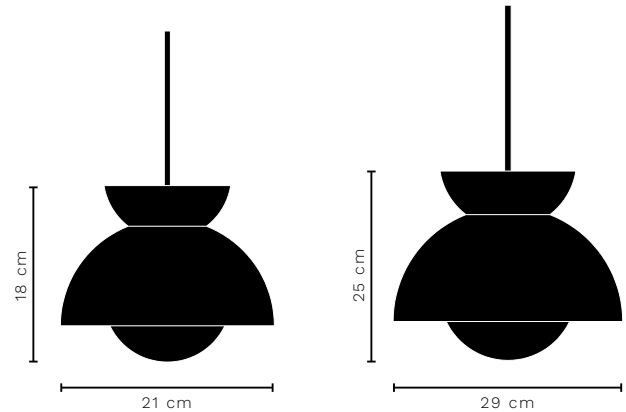

Test & Certifications
CE

Light source
Table: E14 230V MAX 40W
Wall: E14 230V MAX 40W

Packaging dimensions
Table: 18 x 19,5 x 49 cm
Wall: 18 x 19,5 x 49 cm

Net Weight
Table: 2,60 kg
Wall: 1,60 kg

26% rabatt ska dras av på angivna priser

Test & Certifications
CE

Light source
G13 230V LED max 18W

Packaging dimensions
8 x 165 x 12 cm

Net Weight
6,00 kg

26% rabatt ska dras av på angivna priser

BUTTERFLY PENDANT Ø21 + Ø29

DESIGNED BY TONI RIE

WATCH LAMP ONLINE

Test & Certifications
CE

Light source
Ø21: E14 230V MAX 25W
Ø29: E14 230V MAX 25W

Packaging dimensions
Ø21: 27 x 27 x 27 cm
Ø29: 36 x 36 x 33 cm

Net Weight
Ø21: 1,2 kg
Ø29: 1,6 kg

26% rabatt ska dras av på angivna priser