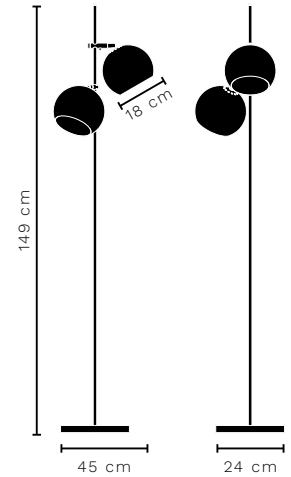

Test & Certifications
CE

Light source
Ø12: E14 230V MAX 25W
Ø12 wood: G9 230V MAX 30W

Packaging dimensions
13 x 13 x 16 cm

Net Weight
Ø12: 0,41 kg
Ø12 wood: 0,60 kg

26% rabatt ska dras av på angivna priser

Test & Certifications
CE

Light source
Ø18 cm: E27 max 25W
230V

Packaging dimensions
18 x 18 x 16 cm

Net Weight [Kg]
0,7

26% rabatt ska dras av på angivna priser

BALL HANDLE Ø18

DESIGNED BY BENNY FRANSEN

WATCH LAMP ONLINE

Packaging dimensions
20 x 20 x 26 cm

Net Weight
0,8 kg

26% rabatt ska dras av på angivna priser

BALL SINGLE TABLE

DESIGNED BY BENNY FRANDSEN

WATCH LAMP ONLINE

ITEM NO.	COLOUR/FINISH	DETAILS	COLLI QTY.	LEAD TIME	SEK EXCL VAT	SEK INCL VAT
124073	● Matt Black	Table lamp 250 cm black fabric cord with on/off switch	1 pc.	Stock item	1516	1895

Test & Certifications
CE

Light source
E14 230V MAX 25W

Packaging dimensions
21 x 20 x 35 cm

Net Weight
1,40 kg

26% rabatt ska dras av på angivna priser

BALL DOUBLE FLOOR

DESIGNED BY BENNY FRANSEN

WATCH LAMP ONLINE