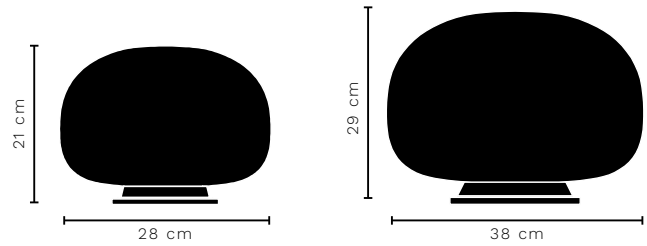

Test & Certifications
CE

Light source
Ø13,3: G9 230V MAX 2,5W
Ø28: E27 230V MAX 15W
Ø38: E27 230V MAX 15W

Packaging dimensions
Ø13,3: 21,5 x 21,5 x 25,5 cm
Ø28: 34 x 34 x 37 cm
Ø38: 43,5 x 43,5 x 43,5 cm

Net Weight
Ø13,3: 0,70 kg
Ø28: 2,20 kg
Ø38: 3,90 kg

26% rabatt ska dras av på angivna priser

SUPERNATE TABLE Ø28 + Ø38

DESIGNED BY JONAS WAGELL

ITEM NO.	COLOUR/FINISH	DETAILS	COLLI QTY.	LEAD TIME	SEK EXCL VAT	SEK INCL VAT
136456	● Opal White/Black	Table lamp Ø28 250 cm black rubber cord with dimmer switch	1 pc.	Stock item	2636	3295
136457	● Opal White/Black	Table lamp Ø38 250 cm black rubber cord with dimmer switch	1 pc.	Stock item	4276	5345