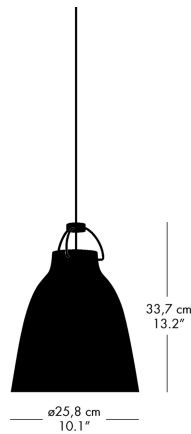

PENDANT P1

PENDANT P2

PENDANT P3

DIFFUSER P3