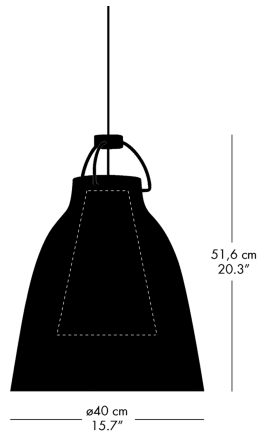

DIFFUSER P3

26% rabatt ska dras av på angivna priser⁶