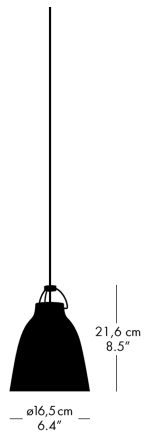

PENDANT P1

PENDANT P2

PENDANT P3

DIFFUSER P3