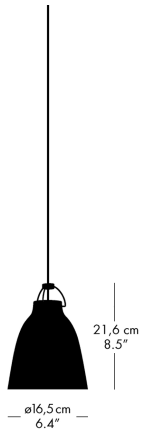

PENDANT P1

26% rabatt ska dras av på angivna priser⁶