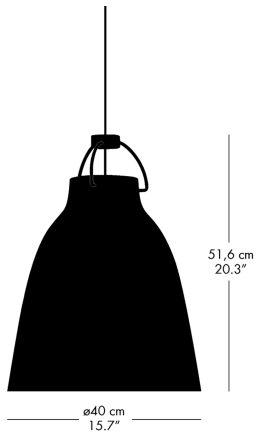

PENDANT P3

26% rabatt ska dras av på angivna priser⁶