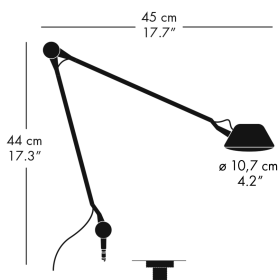

SINGLE UNIT (FOR REPLACEMENT)

MODEL	COLOUR	CORD LGT. M	CORD SPECIFICATION	PRODUCT CODE	DKK	SEK	NOK	GBP	EUR
AQ01 - LED	White	2,5	White, PVC + adapter	62698505	1.876	2.876	2.916	242	257
AQ01 - LED	Black	2,5	Black, PVC + adapter	62698408	1.876	2.876	2.916	242	257
AQ01 - LED	Blue	2,5	Blue, PVC + adapter	62698606	1.876	2.876	2.916	242	257

PLUG-IN

MODEL	COLOUR	CORD LGT. M	CORD SPECIFICATION	PRODUCT CODE	DKK	SEK	NOK	GBP	EUR
AQ01 + Plug-in	White	2,5	White, PVC + adapter	62716005	2.156	3.316	3.276	280	298
AQ01 + Plug-in	Black	2,5	Black, PVC + adapter	62716208	2.156	3.316	3.276	280	298
AQ01 + Plug-in	Blue	2,5	Blue, PVC + adapter	62716106	2.156	3.316	3.276	280	298

TABLE

MODEL	COLOUR	CORD LGT. M	CORD SPECIFICATION	PRODUCT CODE	DKK	SEK	NOK	GBP	EUR
AQ01 + Table base	White	2,5	White, PVC + adapter	62699105	2.236	3.476	3.396	292	310
AQ01 + Table base	Black	2,5	Black, PVC + adapter	62699008	2.236	3.476	3.396	292	310
AQ01 + Table base	Blue	2,5	Blue, PVC + adapter	62699206	2.236	3.476	3.396	292	310

WALL

MODEL	COLOUR	CORD LGT. M	CORD SPECIFICATION	PRODUCT CODE	DKK	SEK	NOK	GBP	EUR
AQ01 + Wall base	White	2,5	White, PVC + adapter	62698805	2.076	3.196	3.156	269	287
AQ01 + Wall base	Black	2,5	Black, PVC + adapter	62698708	2.076	3.196	3.156	269	287
AQ01 + Wall base	Blue	2,5	Blue, PVC + adapter	62698906	2.076	3.196	3.156	269	287

PLUG-IN