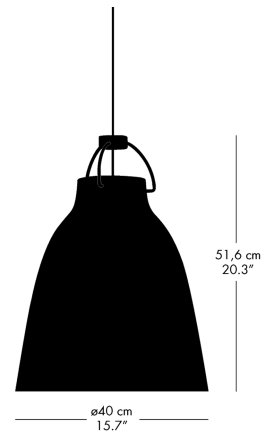

PENDANT P1

PENDANT P2

PENDANT P3

DIFFUSER P3