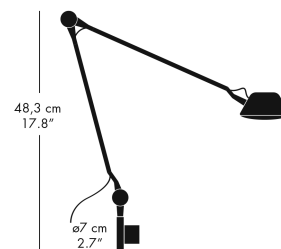

WALL

26% rabatt ska dras av på angivna priser²