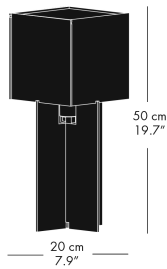

TABLE T-500

26% rabatt ska dras av på angivna priser¹³