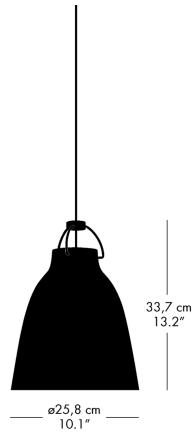

PENDANT P2

26% rabatt ska dras av på angivna priser⁶