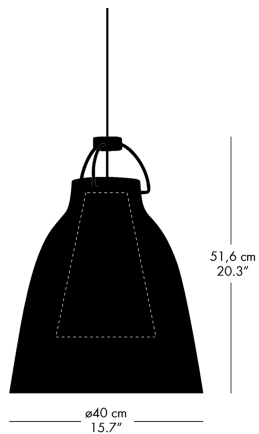

DIFFUSER P3