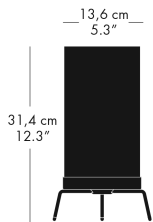

PM-02

26% rabatt ska dras av på angivna priser²⁰