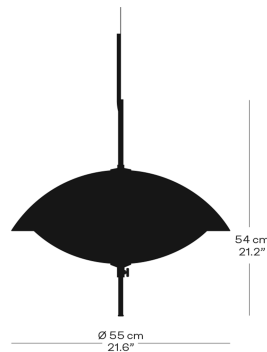

26% rabatt ska dras av på angivna priser¹¹