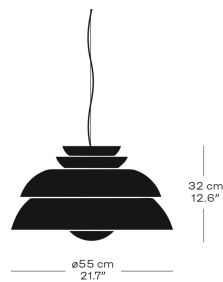

PENDANT P3

26% rabatt ska dras av på angivna priser¹²