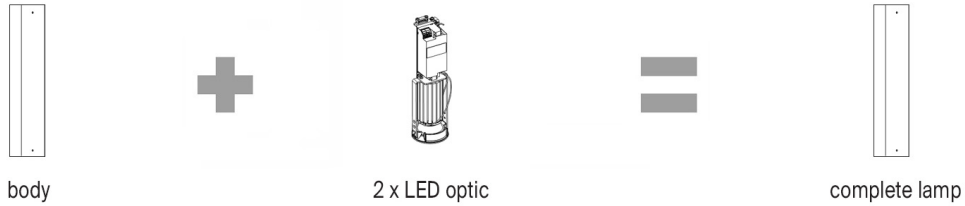

E04250 (with LED optic)