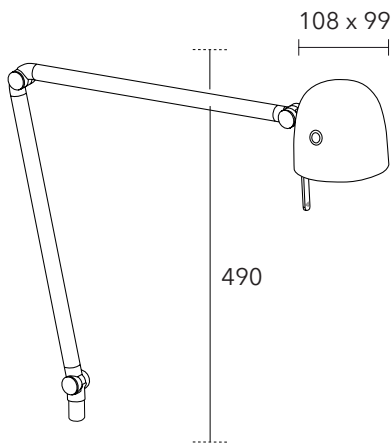

NEOS Z bordsfot

Uppladdningsfunktion: -

NEOS X bordsfot

Qi-laddning,
USB-laddning

26% rabatt ska dras av på angivna priser

SKRIVBORDSBELYSNING

Utbytbar LED.

Material: Stål, aluminium, ABS-plast, POM, polykarbonat, fjäderstål.