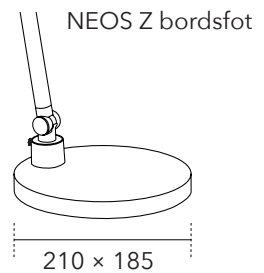

NEOS genomförningsfäste