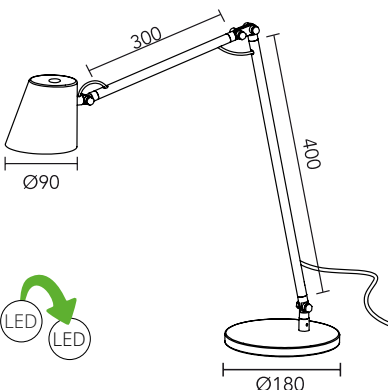

NEOS klämfäste

NEOS genomförningsfäste

Genomförningsfäste: Ø M12
 Täckbricka: Ø 60 mm

Vit

Svart

Sandstone Grey

26% rabatt ska dras av på angivna priser

SKRIVBORDSBELYSNING