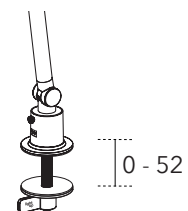

Genomförningsfäste: Ø M12
Täckbricka: Ø 60 mm