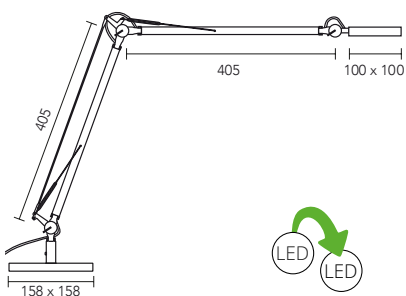

26% rabatt ska dras av på angivna priser

SKRIVBORDSBELYSNING

MADRID skrivbordslampa

MADRID med COB LED-teknik är en skrivbordslampa med stor räckvidd och kraftfullt ljus. Lamphuvud och bordsfot i stilrent, kvadratiskt formspråk. Smart 4-steps touchdimmer på lamphuvudet. Material: Aluminium, plast.

Effekt / ljuskälla / ljusflöde: 8W LED 700 lumen, utbytbar LED.
Energieffektivitet: 110 lumen/watt
Färgtemperatur: 3000 K
Färgåtergivning: 80 Ra
Belysningsstyrka: 1700 Lux (40 cm)
Energieffektivitetsklass: F
Dimmer: 4-steps touchdimmer

Modell	Färg	Art.nr	Pris
MADRID	Vit	775927	1979
MADRID	Svart	775928	1979
Tillval	Färg	Art.nr	Pris
MADRID klämfäste	Vit	775827	284
MADRID klämfäste	Svart	775828	284