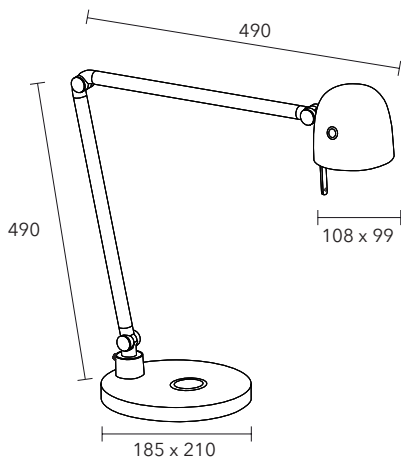

NEOS fot finns i två olika utföranden. Du kan också välja ett klämfäste eller genomförningsfäste/pin.

- NEOS Z lamparm med LED COB för extra mycket ljusflöde samt timer och dimmer.
- NEOS Z bordsfot är en enkel bordsfot.
- NEOS X bordsfot har Qi- och USB-laddning med gummiring som markerar placeringen av enheten som ska laddas.