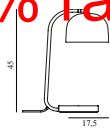

Contract Price  
SEK 6.628,00

502022  
Brass

502023  
Black

26% rabatt ska dras av på angivna priser

**Grant Table Lamp EU**

Colli:	1
Size & Weight:	H: 45 x Ø: 17,5 cm - 2,5 kg
Packing:	Brown Box - H: 51,5 x L: 30 x D: 24,5 cm - 4,5 kg
M3:	0,0379
Material:	Steel, Granite
Light Source:	LED 4kVWh/10.000h. Bulb is included.