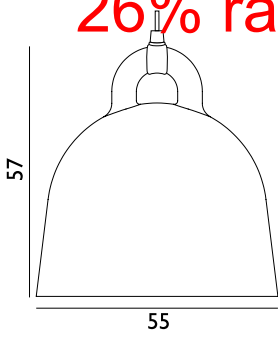

Contract Price  
 SEK 4.112,00

502086  
 White

502094  
 Black

502102  
 Sand

502112  
 Grey

26% rabatt ska dras av på angivna priser

**Bell Lamp Large EU**

Colli: I  
 Size & Weight: H: 57 x Ø: 55 cm - 3,4 kg  
 Packing: Brown Box - H: 66 x L: 60 x D: 60 cm - 7,9 kg  
 M3: 0,2376  
 Material: Aluminum  
 Light Source: E27 (big socket). Low-energy 9 Watt bulbs are recommended.