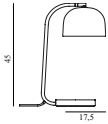

26% rabatt ska dras av på angivna priser

SEK

Contract Price
6.628,00

Grant Table Lamp US

Colli: 1
Size & Weight: H: 45 x Ø: 17,5 cm - 2,5 kg
Packing: Brown Box - H: 51,5 x L: 30 x D: 24,5 cm - 4,5 kg
M3: 0,0379
Material: Steel, Granite
Light Source: LED 4kVWh/10.000h. Bulb is included.

Contract Price
SEK 3.428,00