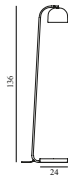

26% rabatt ska dras av på angivna priser

Contract Price
3.428,00
SEK

Grant Floor Lamp EU

Colli: 1
Size & Weight: H: 136 x Ø: 24 cm - 6,5 kg
Packing: Brown Box - H: 145,5 x L: 39,5 x D: 32 cm - 9,5 kg
M3: 0,1839
Material: Steel, Granite
Light Source: LED 4kWh/10.000h. Bulb is included.

Contract Price
6.628,00
SEK