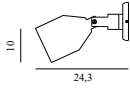

26% rabatt ska dras av på angivna priser

	605790 White		605791 Warm Grey		605792 Green		605793 Black	SEK Contract Price 1.600,00

Klip Wall Lamp EU

Colli: 1
Size & Weight: H: 15,8 x W: 24,3 cm - 0,84 kg
Packing: Gift Box - H: 24,6 x L: 11,2 x D: 11,2 cm - 1,5 kg
Colli Box: H: 26 x L: 57,5 x D: 23,5 cm - 10,3 kg
M3: 0,035 l
Material: Powder-coated steel
Color: White, Warm Grey, Green, Black
Light Source: EU E14 (small socket), 0,5W bulbs (LED) are recommended

SEK Contract Price
1.600,00

	605794 White		605795 Warm Grey		605796 Green		605797 Black