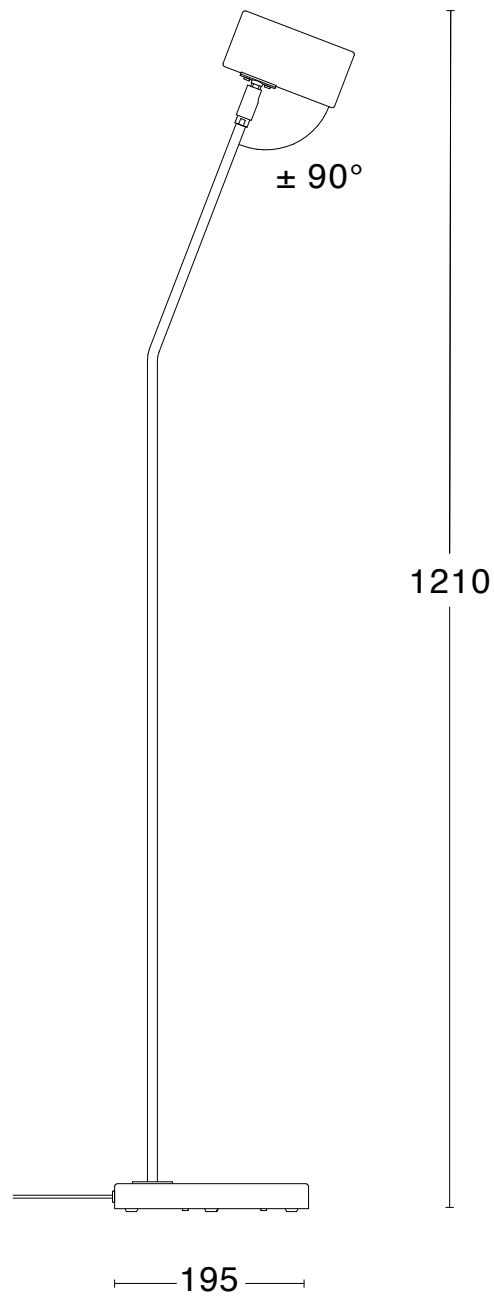

26% rabatt ska dras av på angivna priser

Dimensioner

Besök vår hemsida för mer information