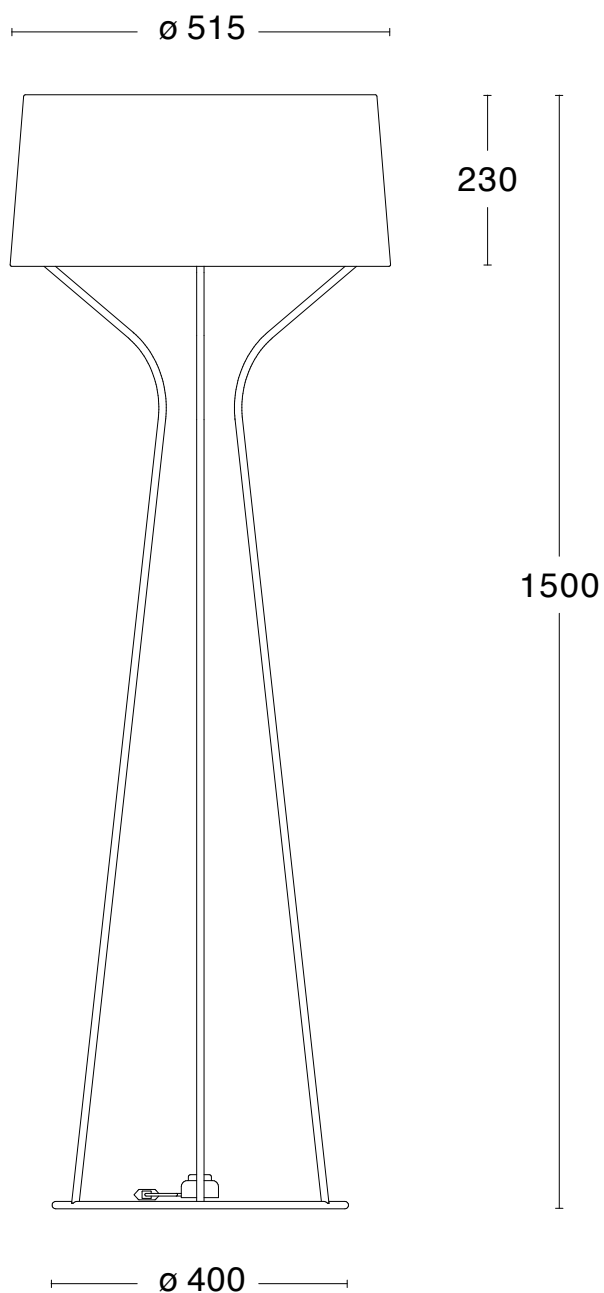

26% rabatt ska dras av på angivna priser

Dimensioner

Besök vår hemsida för mer information