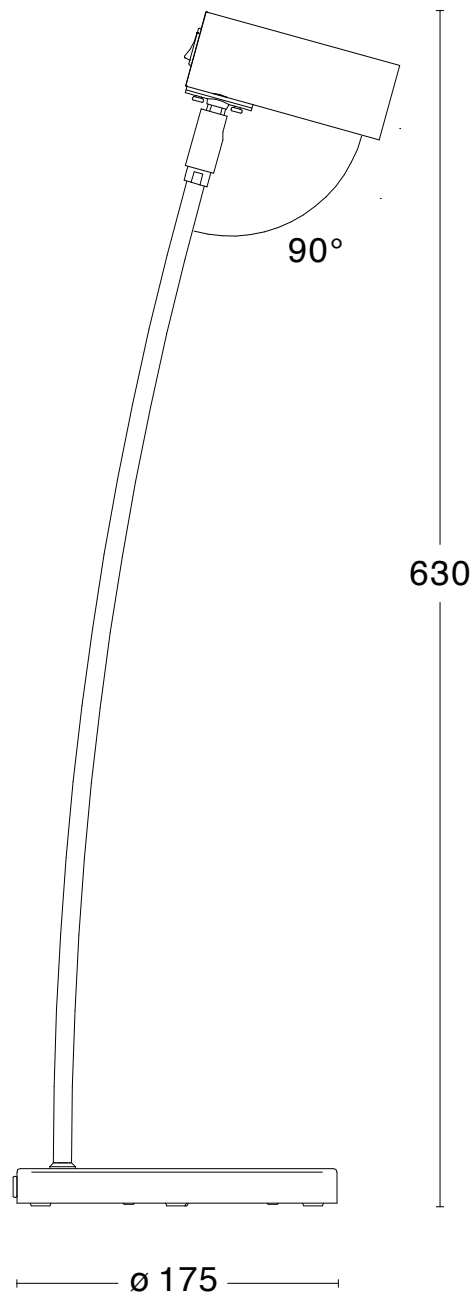

26% rabatt ska dras av på angivna priser

Dimensioner

Besök vår hemsida för mer information