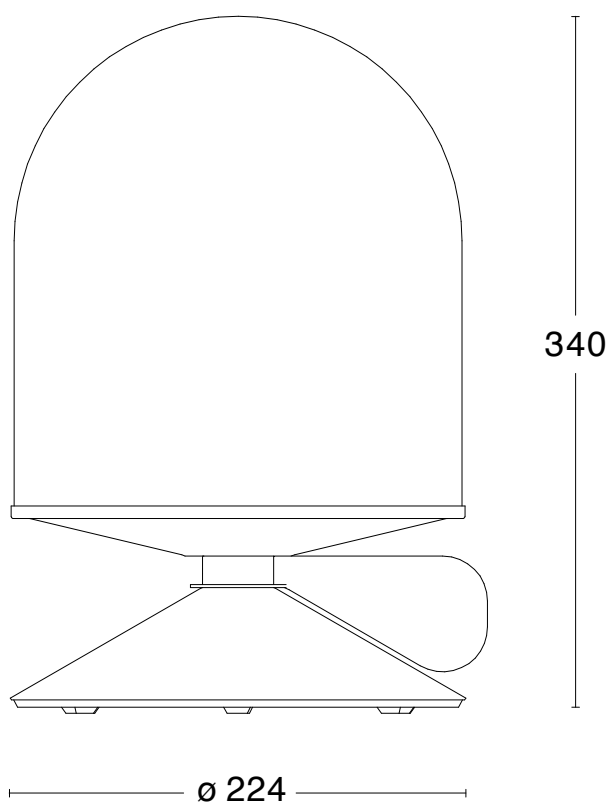

26% rabatt ska dras av på angivna priser

Dimensioner

Besök vår hemsida för mer information