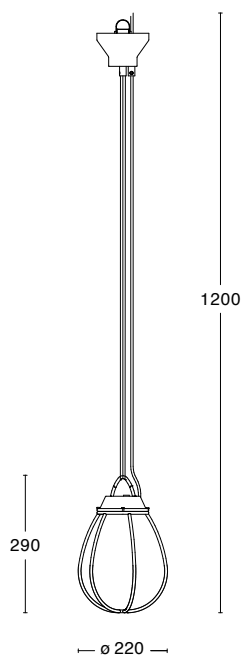

Rå Mässing, Liten

Rå Mässing, Stor

26% rabatt ska dras av på angivna priser

Specifikationer

TEKNISK SPECIFIKATION

Formgivare	Gustaf Nordenskiöld
Eldata	Klass I IP20 230V
Beskrivning	Takkopp och korg i rå mässing. Opalt munblåst glas som formats i korgen. Upphäng i färgat rep. Textilkabel guld
Anslutning	1,3 m textilkabel inkl DCL-kontakt
Montering	Takkrok
Ljuskälla	1 x Lysdiod 2700K 440lm CRI>80 (Inkluderad)
Vikt	4 kg
Volym	0.09 m ³

ARTIKELNUMMER & PRIS

	Liten	
35871-72-019	Rå mässing	9 128 :-
	Stor	
35870-72-019-N	Rå mässing	9 884 :-

26% rabatt ska dras av på angivna priser

Dimensioner

Liten

Stor

Besök vår hemsida för mer information

26% rabatt ska dras av på angivna priser