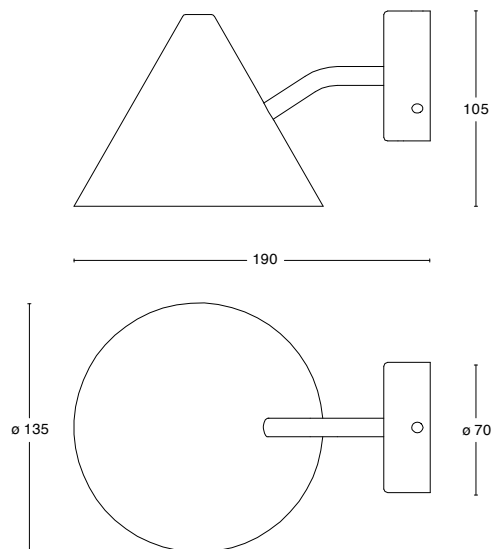

26% rabatt ska dras av på angivna priser

Dimensioner

Stor

Liten

Besök vår hemsida för mer information

26% rabatt ska dras av på angivna priser

Vinge

Vinge är bordslampan, skapad av Note, som uppmuntrar till samspel. En innovativ lampa med ett avskalat yttre och stor personlighet. Den karaktäristiska vingen, som finns i lackad metall alternativt i solid mässing, är en dimmer som är vridbar runt sin egen axel och uppmuntrar till interaktion.