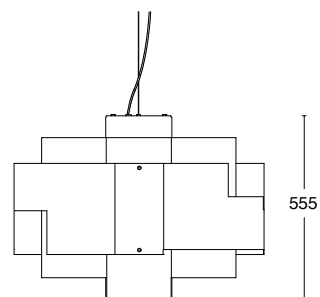

26% rabatt ska dras av på angivna priser

Dimensioner

Medium

Stor

Besök vår hemsida för mer information