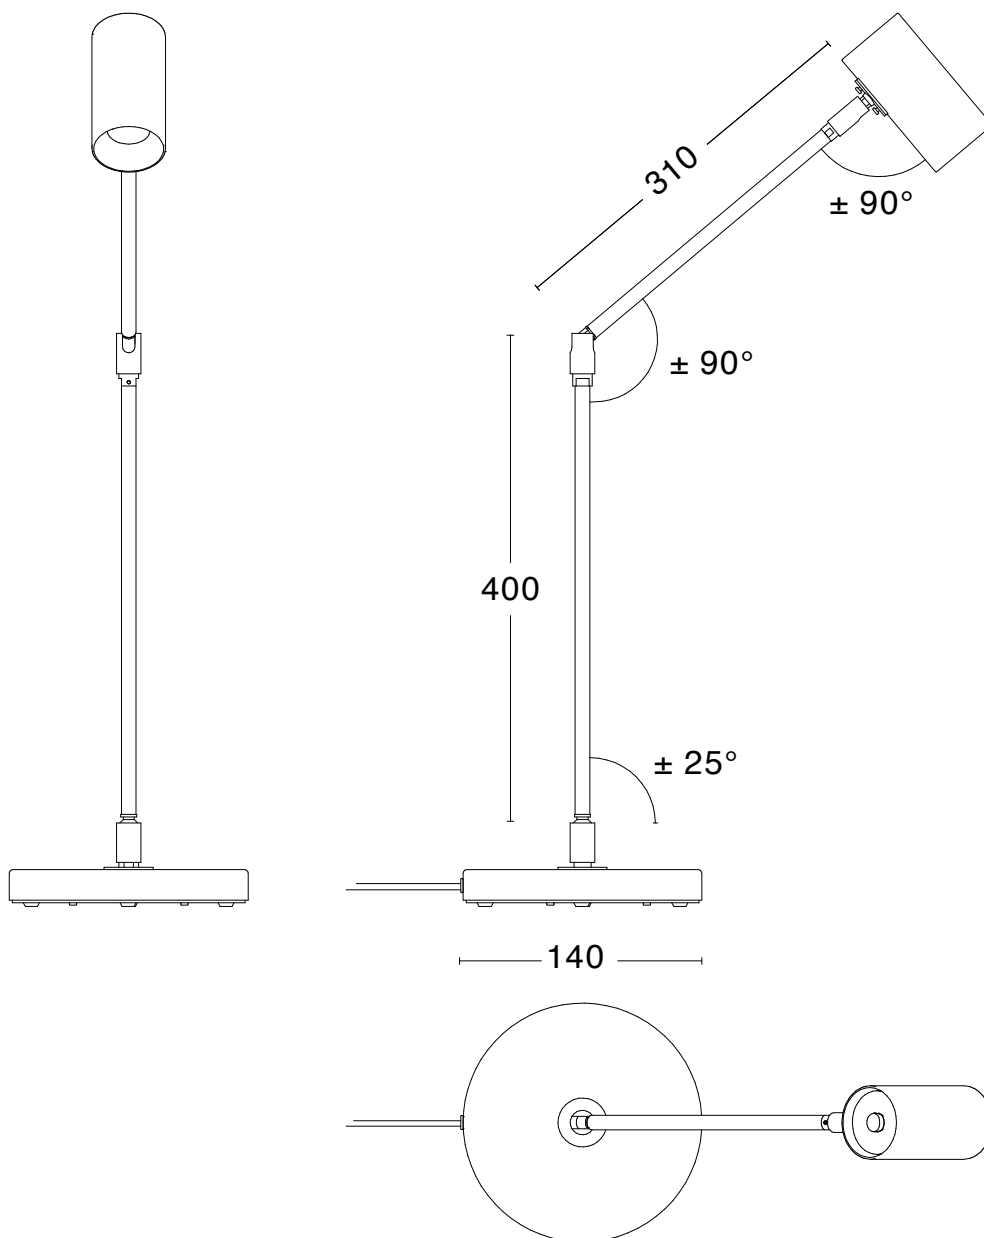

26% rabatt ska dras av på angivna priser

Dimensioner

Besök vår hemsida för mer information