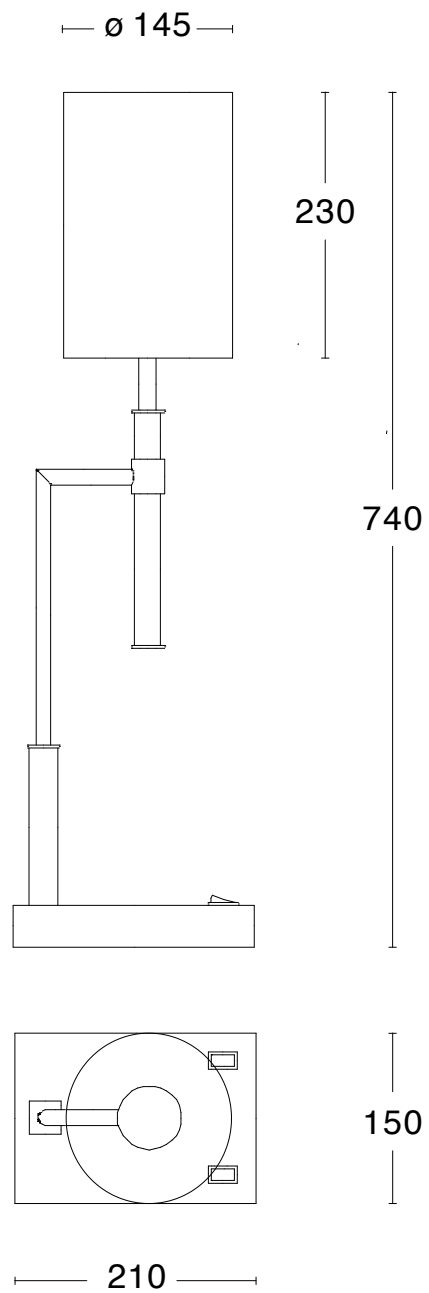

26% rabatt ska dras av på angivna priser

Dimensioner

Besök vår hemsida för mer information