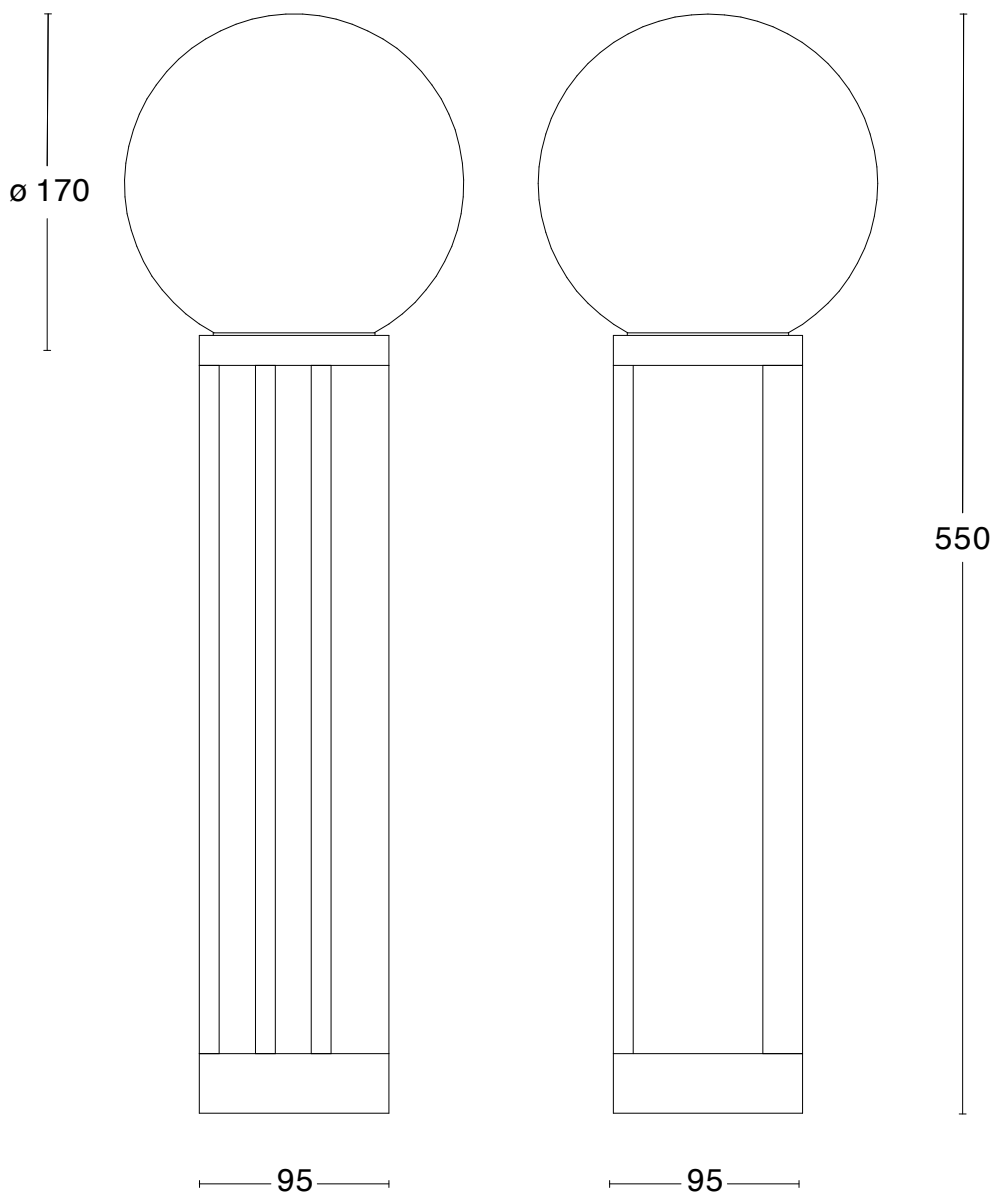

26% rabatt ska dras av på angivna priser

Dimensioner

Besök vår hemsida för mer information