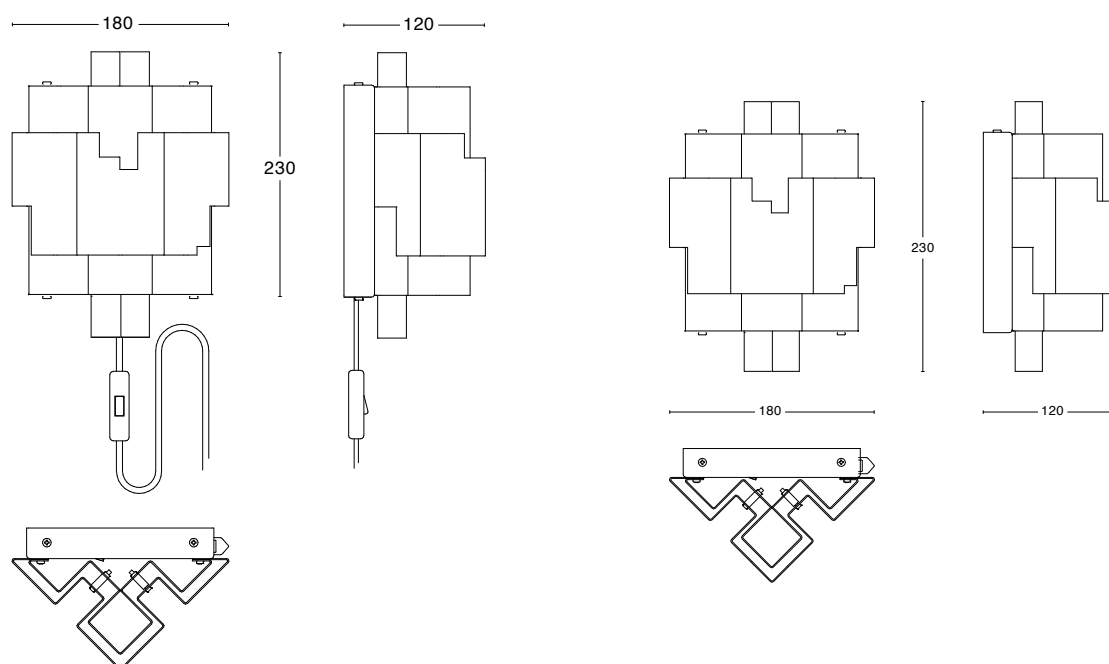

26% rabatt ska dras av på angivna priser

Dimensioner

Utvändig Kabel

Fast Montage

Besök vår hemsida för mer information