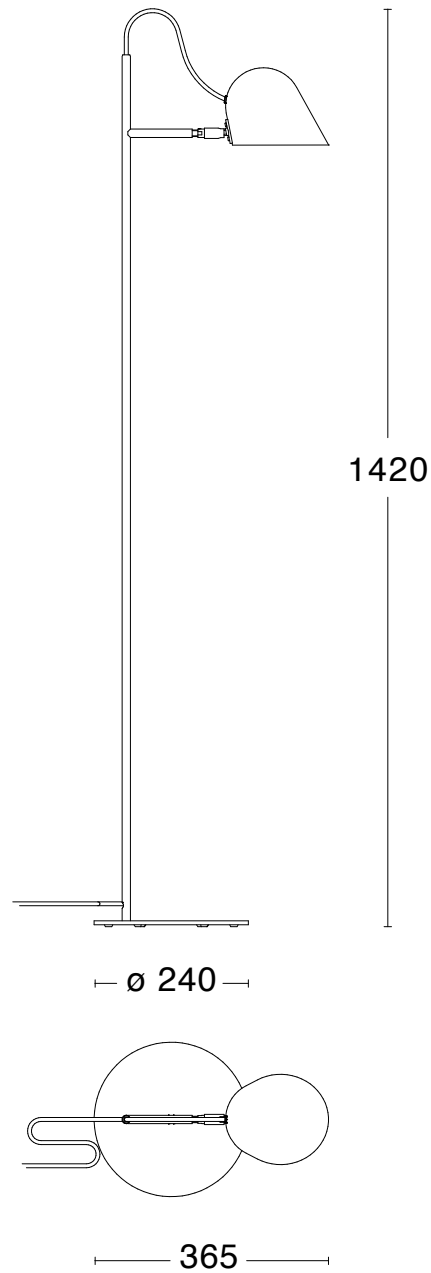

Dimensioner

Besök vår hemsida för mer information

26% rabatt ska dras av på angivna priser

Stripe

Egnell Allards Stripe är designad med badrummet i åtanke. Detaljer i mässing ger Stripes moderna ljusrörsform känslan av en mer klassisk armatur. "Stripe sprider ett mjukt och dämpat ljus som inte skapar skuggor på ens ansikte," förklarar Johanna Egnell och Helena Allard. "Den är därför perfekt som sminkbelysning."