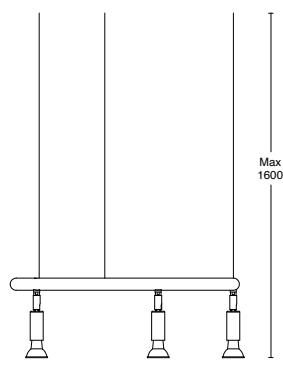

26% rabatt ska dras av på angivna priser

Dimensioner

Ø60cm

Ø100cm

Besök vår hemsida för mer information

26% rabatt ska dras av på angivna priser

Star 1

Klassikern Star designad av Jonas Bohlin står för de signifikativa ledord som beskriver Jonas Bohlins formspråk "funktion, innovation och personlighet". Den 1-lågiga Star-lampan ger fler möjligheter till inredningslösningar och kan fästas på vägg eller i tak. Enkel uppfästning och 230V utan transformator är en stor fördel.