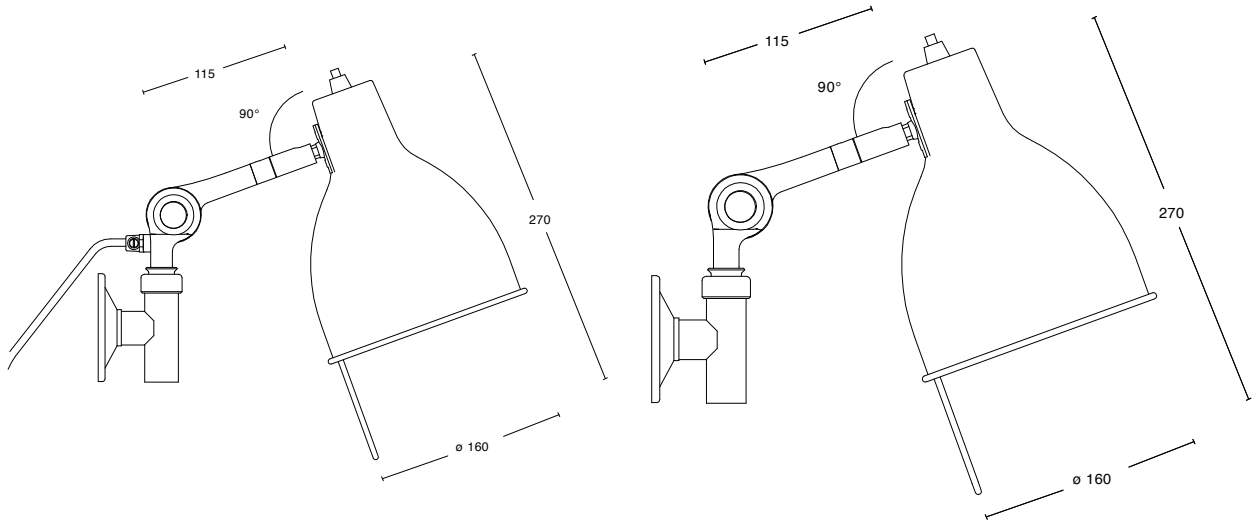

26% rabatt ska dras av på angivna priser

Dimensioner

Utvändig Kabel

Fast Montage

Besök vår hemsida för mer information