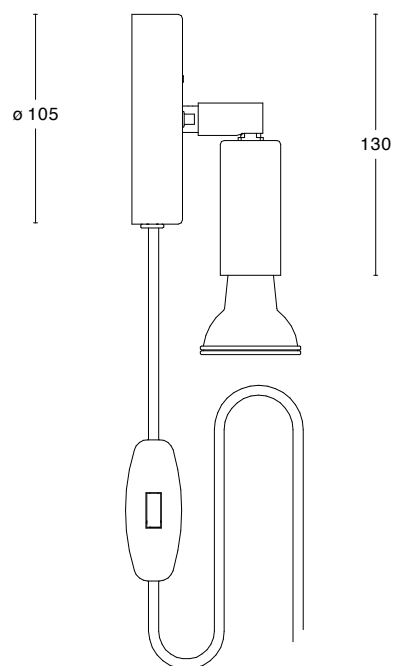

26% rabatt ska dras av på angivna priser

Dimensioner

Fast Montage

Utvändig Kabel

Besök vår hemsida för mer information

26% rabatt ska dras av på angivna priser

Star 1

Klassikern Star designad av Jonas Bohlin står för de signifikativa ledord som beskriver Jonas Bohlins formspråk "funktion, innovation och personlighet". Den 1-lågiga Star-lampan ger flera möjligheter till inredningslösningar och kopplas direkt i tak- eller väggdosa för att ge plats åt eldetaljerna som finns monterade på plattan. Enkel uppfästning och 230V utan transformator är en stor fördel.