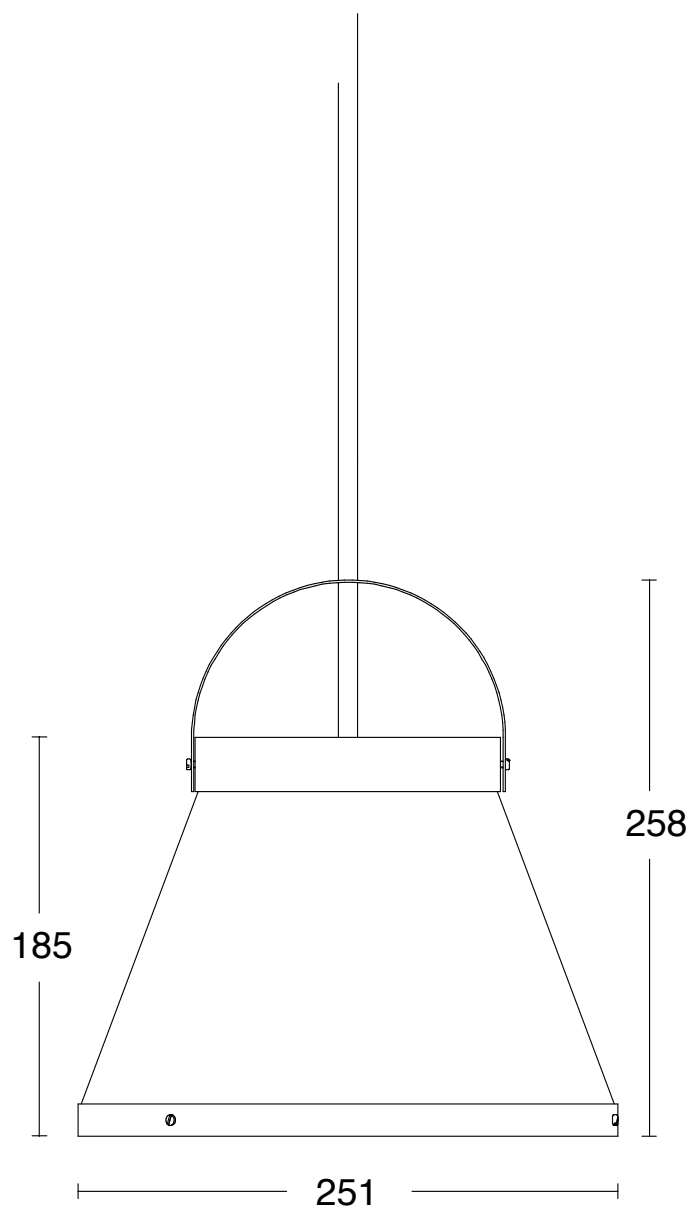

ARTIKELNUMMER & PRIS

35024-90-000	Borstad mässing, Ull	4 259 :-
--------------	----------------------	----------

26% rabatt ska dras av på angivna priser

Dimensioner

Besök vår hemsida för mer information

26% rabatt ska dras av på angivna priser