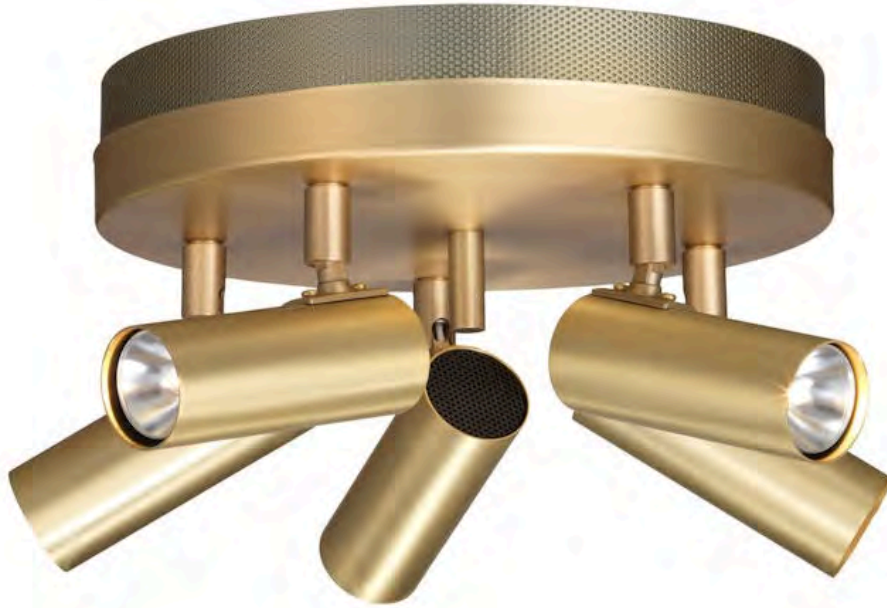

Puck

Puck är en stilren serie. En lampa som lätt kan bli en favorit genom sin ljuskälla, flexibilitet och form. En serie som trots sin strama stil känns mjuk. En sann klassiker som aldrig går ur tiden.