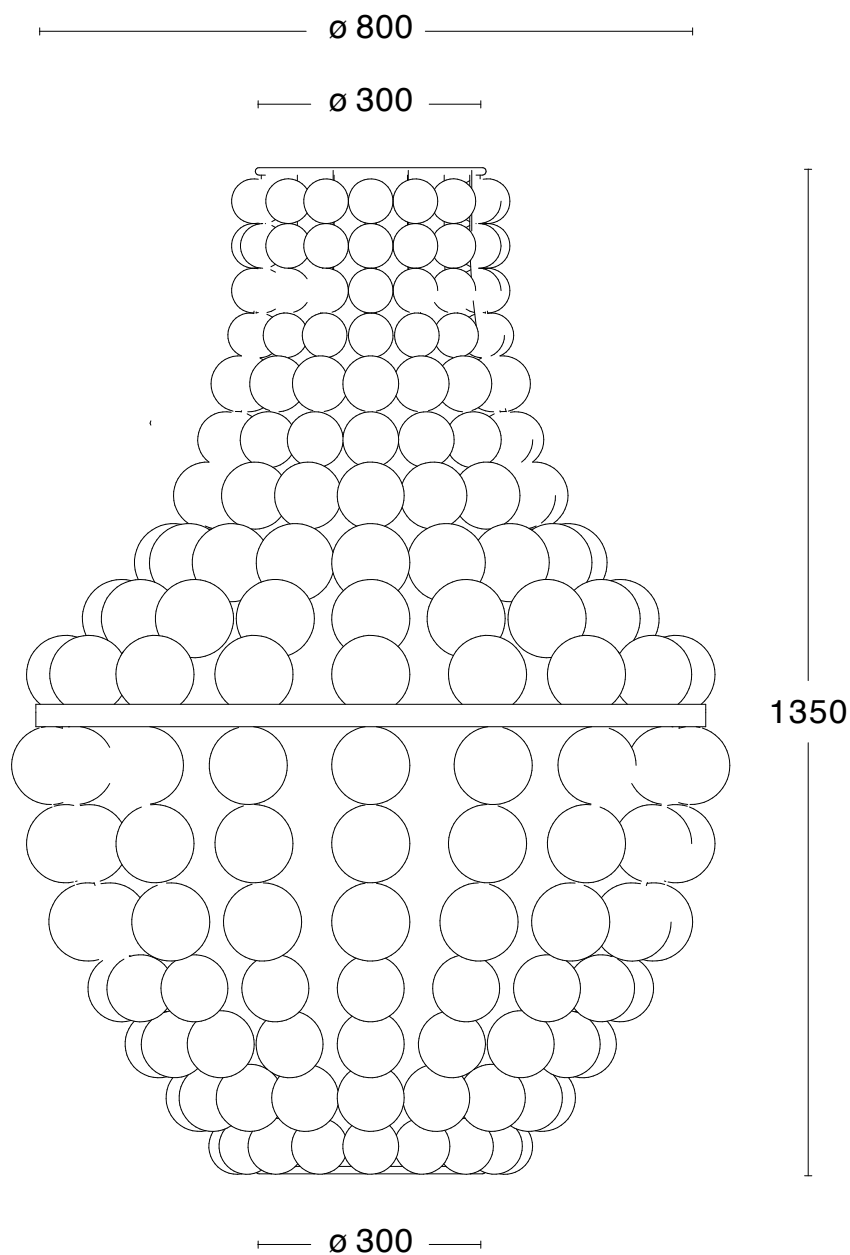

26% rabatt ska dras av på angivna priser

Dimensioner

Besök vår hemsida för mer information