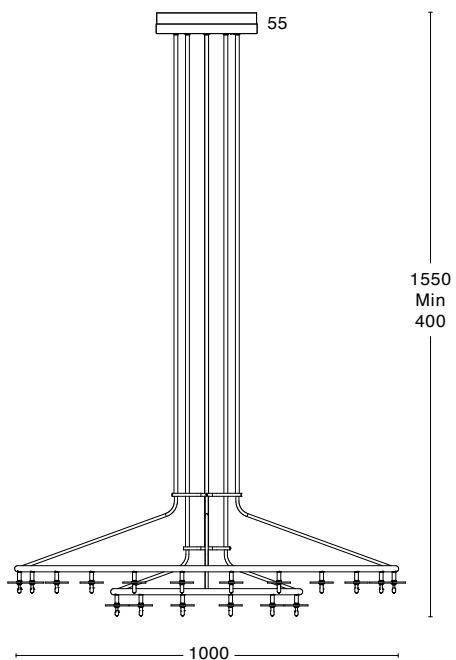

ARTIKELNUMMER & PRIS

	1	
35690-72-000	Rå mässing	48 174 :-
	2	
35692-72-000	Rå mässing	107 259 :-
	3	
35693-72-000	Rå mässing	171 779 :-

26% rabatt ska dras av på angivna priser

Dimensioner

1

2

3

Besök vår hemsida för mer information