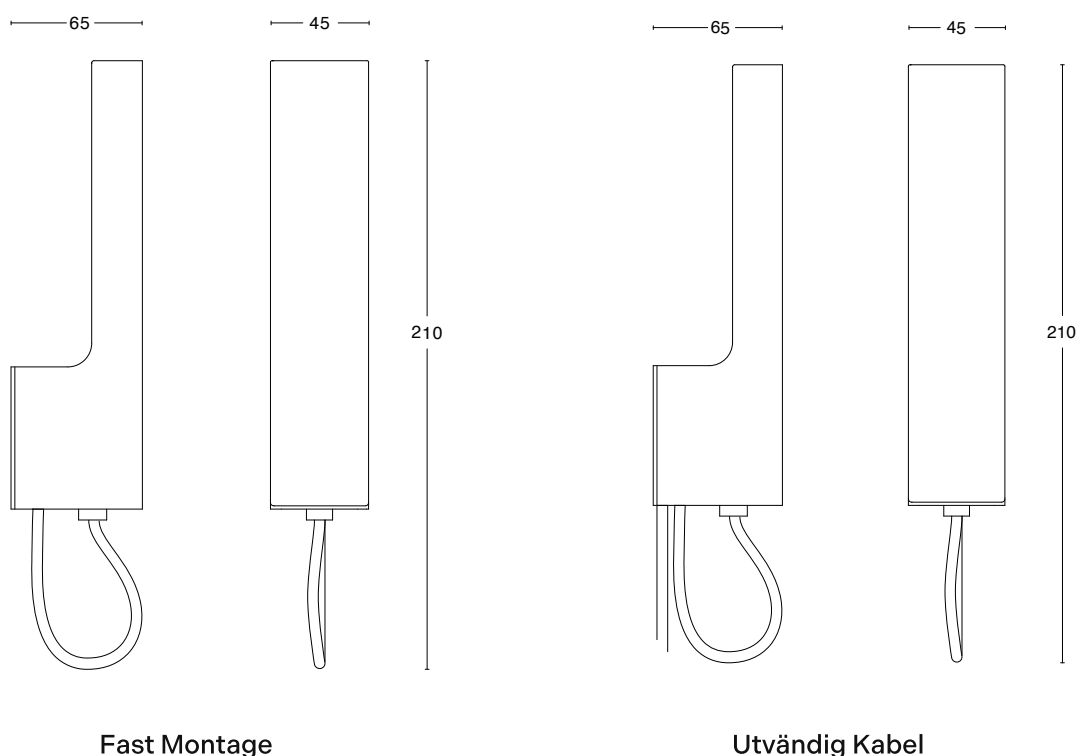

26% rabatt ska dras av på angivna priser

Dimensioner

Besök vår hemsida för mer information