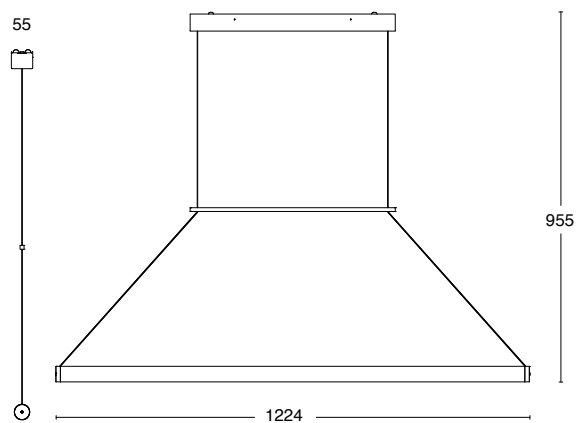

26% rabatt ska dras av på angivna priser

Dimensioner

Medium