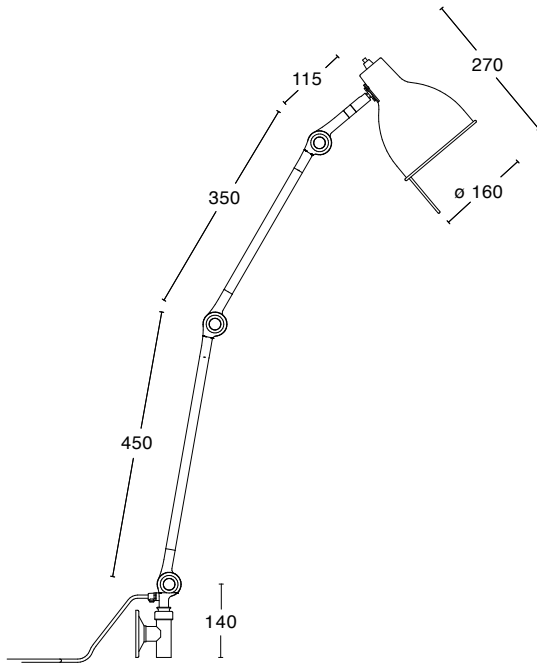

26% rabatt ska dras av på angivna priser

Dimensioner

Utvändig Kabel