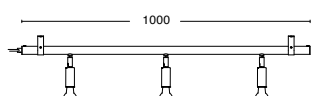

50282-L

PPP36-3000	Mässingsomtag med 3 meter vajer (per 2 st)	793 :-
PPP30-3000	Kopparomtag med 3 meter vajer (per 2 st)	558 :-

26% rabatt ska dras av på angivna priser

Dimensioner

3

6

Besök vår hemsida för mer information