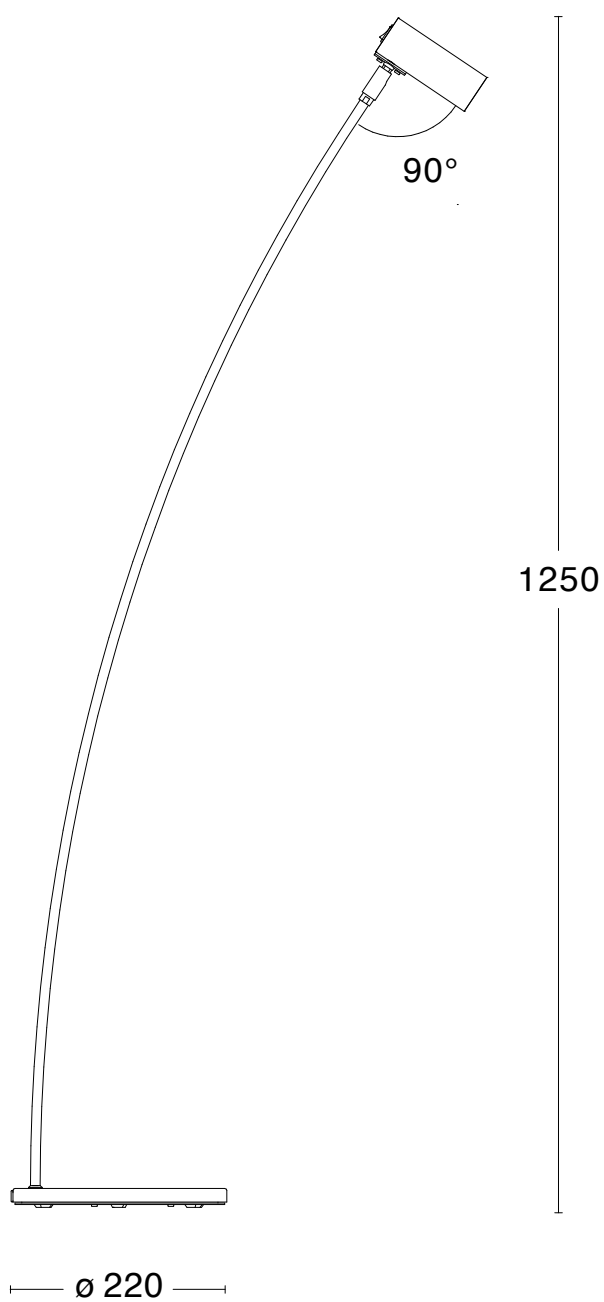

26% rabatt ska dras av på angivna priser

Dimensioner

Besök vår hemsida för mer information