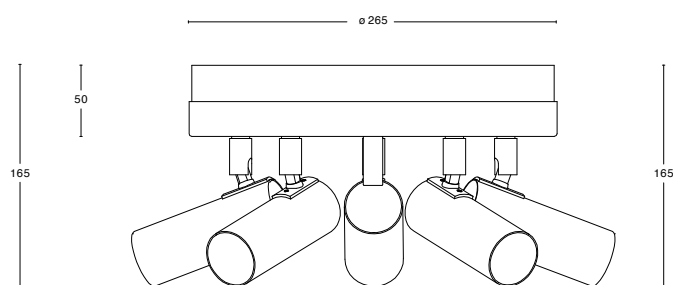

26% rabatt ska dras av på angivna priser

Dimensioner

3

5

Besök vår hemsida för mer information

26% rabatt ska dras av på angivna priser

Puck

Puck är en stilren serie. En lampa som lätt kan bli en favorit genom sin ljuskälla, flexibilitet och form. En serie som trots sin strama stil känns mjuk. En sann klassiker som aldrig går ur tiden.