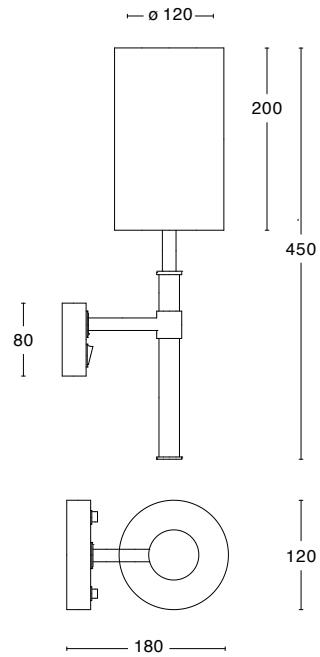

Utvändig Kabel

Besök vår hemsida för mer information