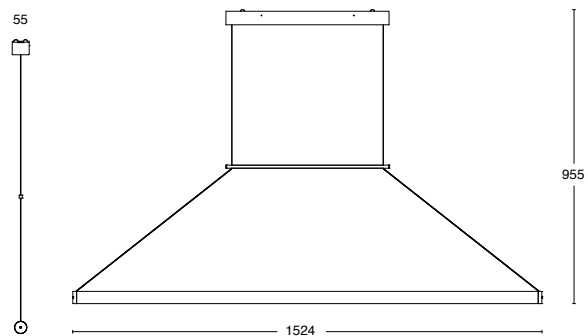

Stor

Besök vår hemsida för mer information