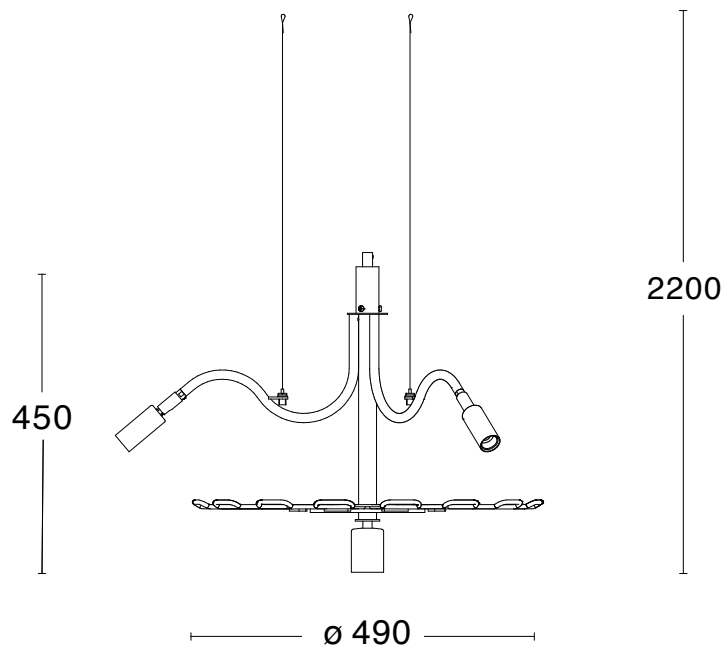

26% rabatt ska dras av på angivna priser

Dimensioner

Besök vår hemsida för mer information