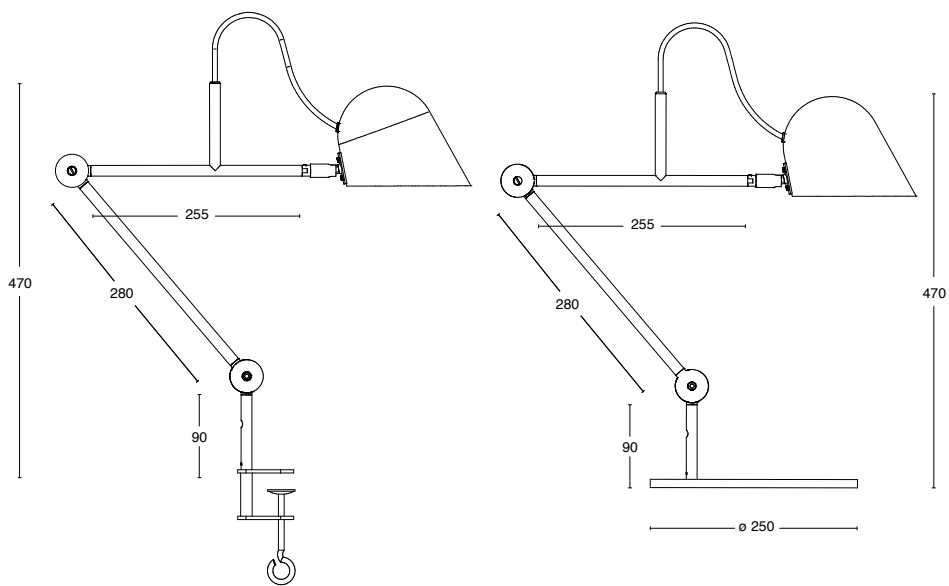

26% rabatt ska dras av på angivna priser

Dimensioner

Med Skrivbordsfäste

Besök vår hemsida för mer information