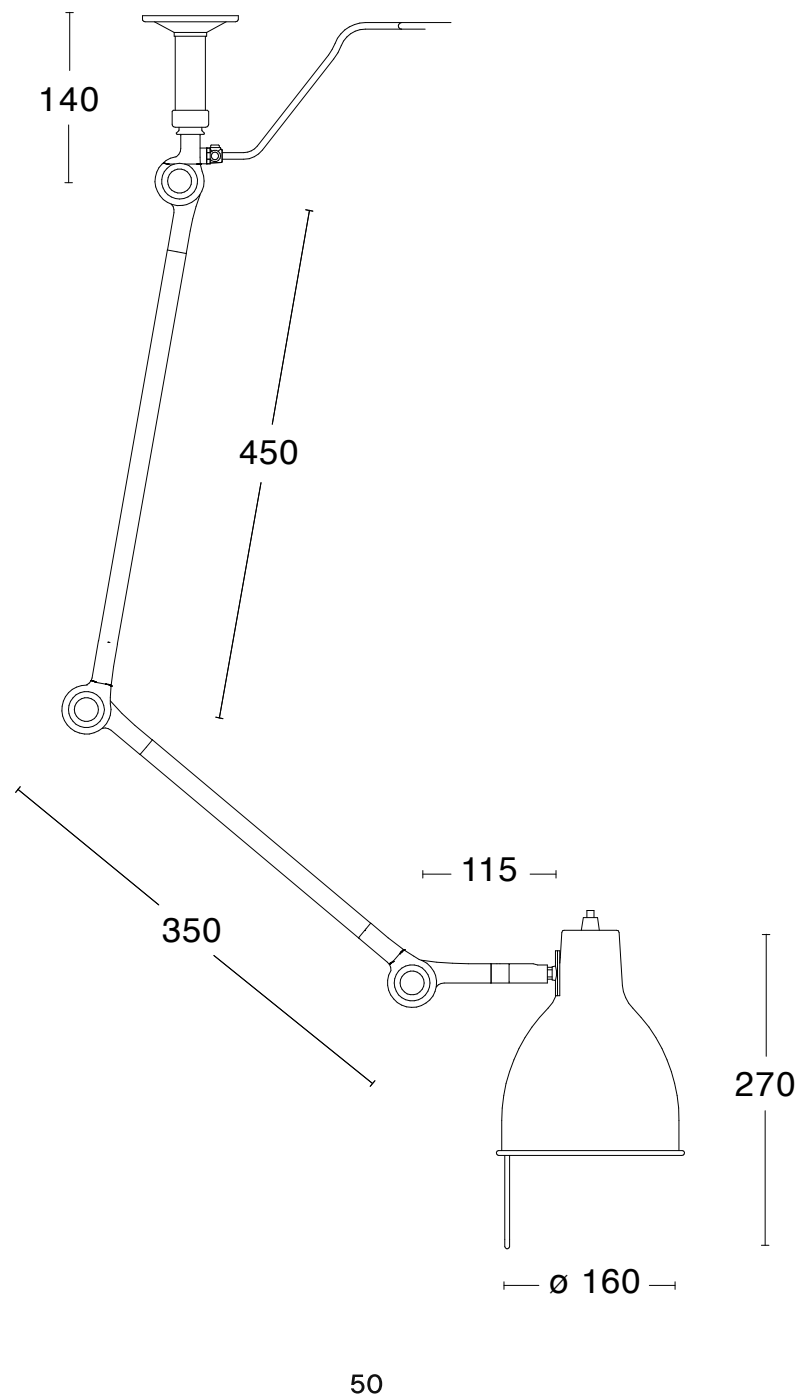

26% rabatt ska dras av på angivna priser

Dimensioner

Besök vår hemsida för mer information