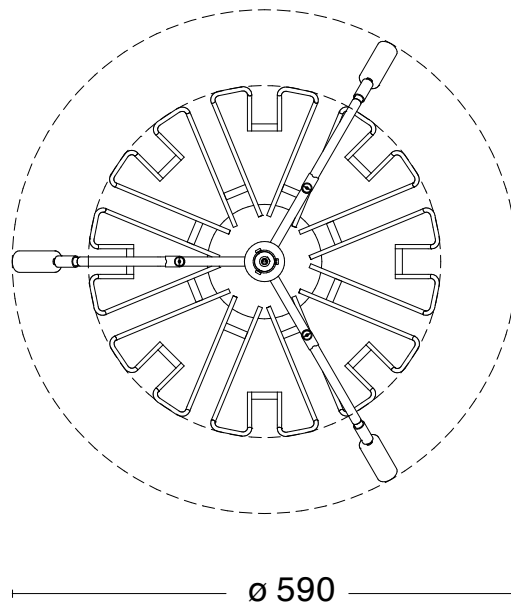

26% rabatt ska dras av på angivna priser

Dimensioner

Besök vår hemsida för mer information