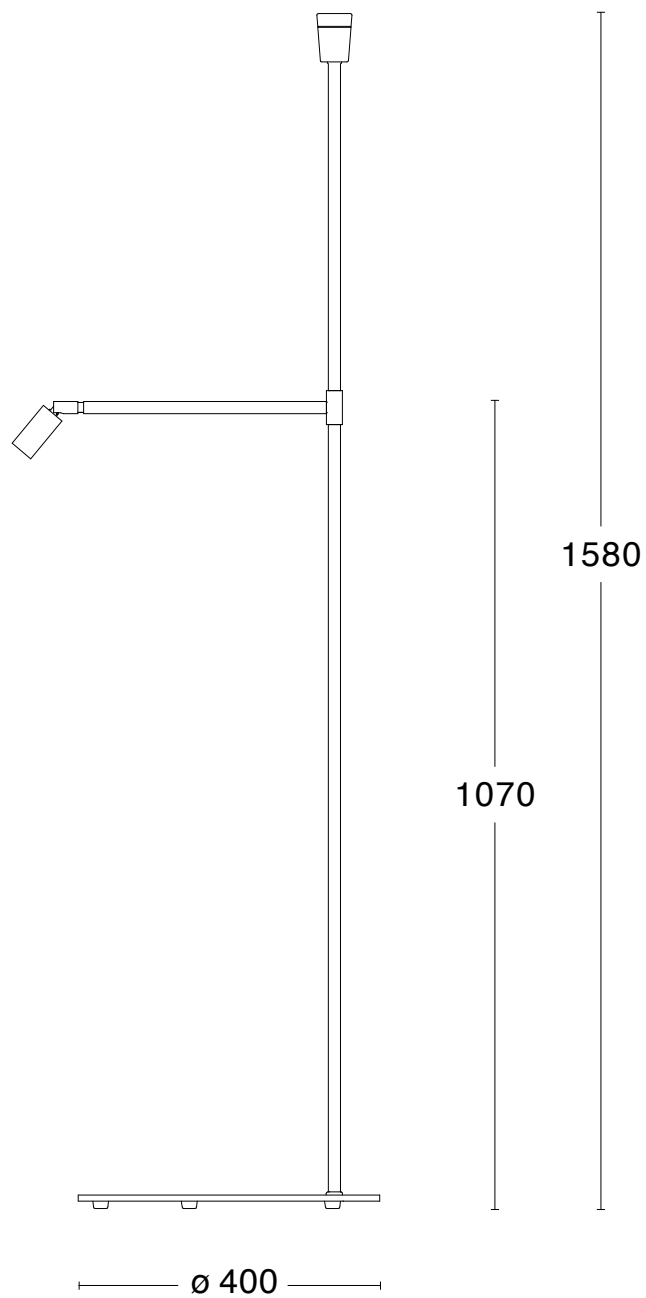

26% rabatt ska dras av på angivna priser

Dimensioner

Besök vår hemsida för mer information