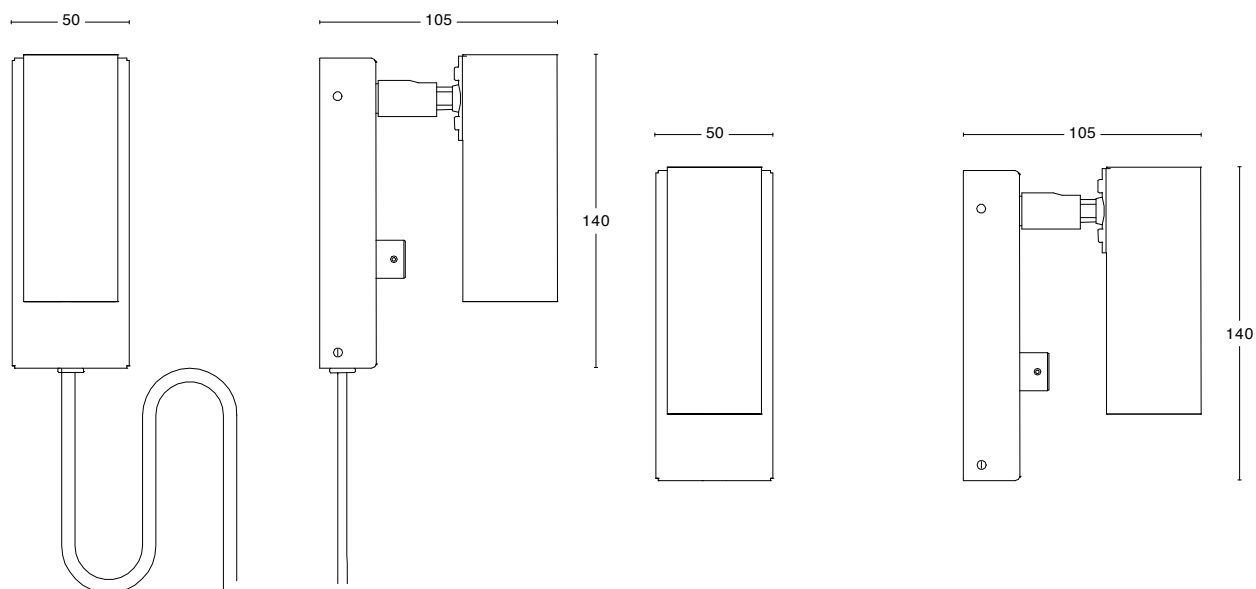

26% rabatt ska dras av på angivna priser

Dimensioner

Utvändig Kabel

Fast Montage

Besök vår hemsida för mer information