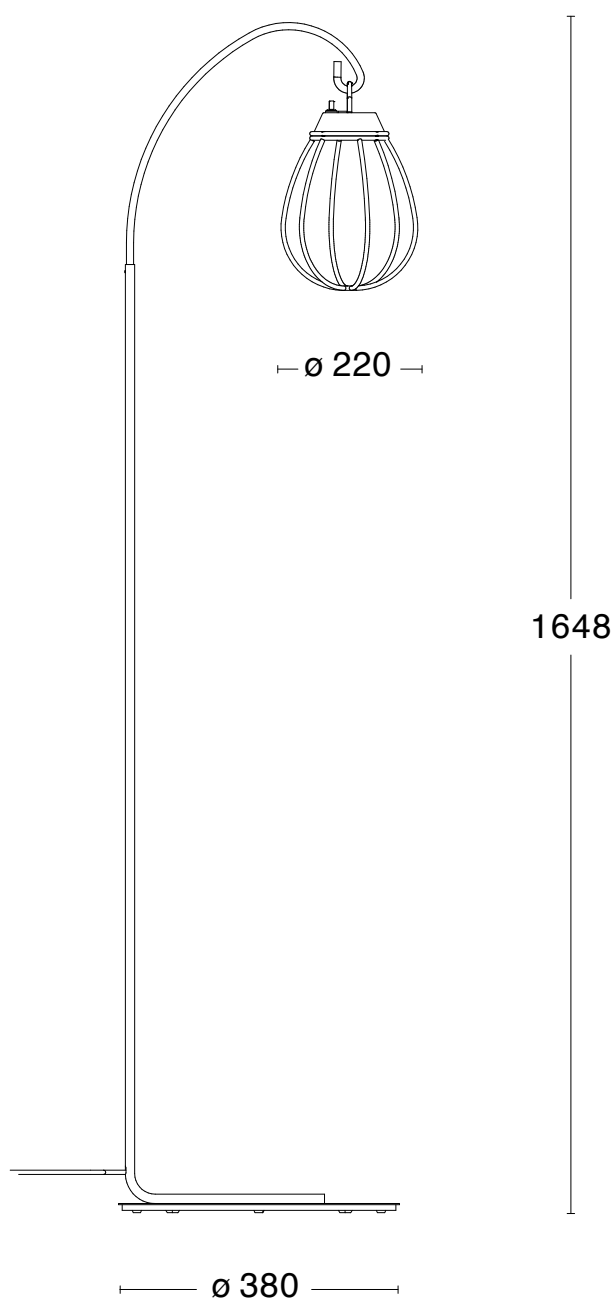

26% rabatt ska dras av på angivna priser

Dimensioner

Besök vår hemsida för mer information