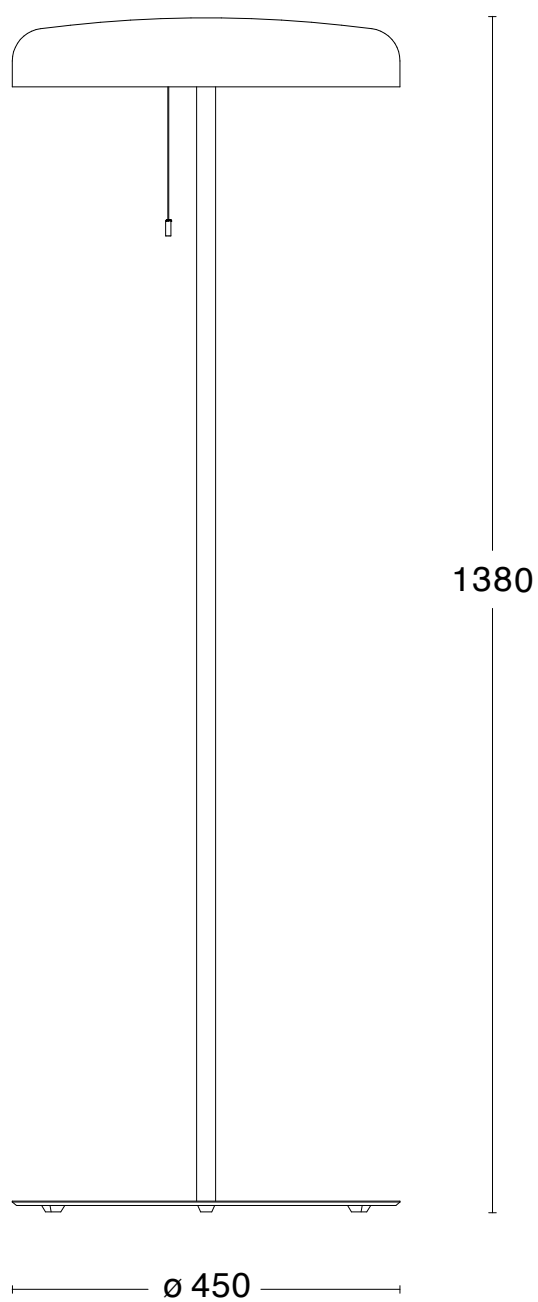

26% rabatt ska dras av på angivna priser

Dimensioner

Besök vår hemsida för mer information