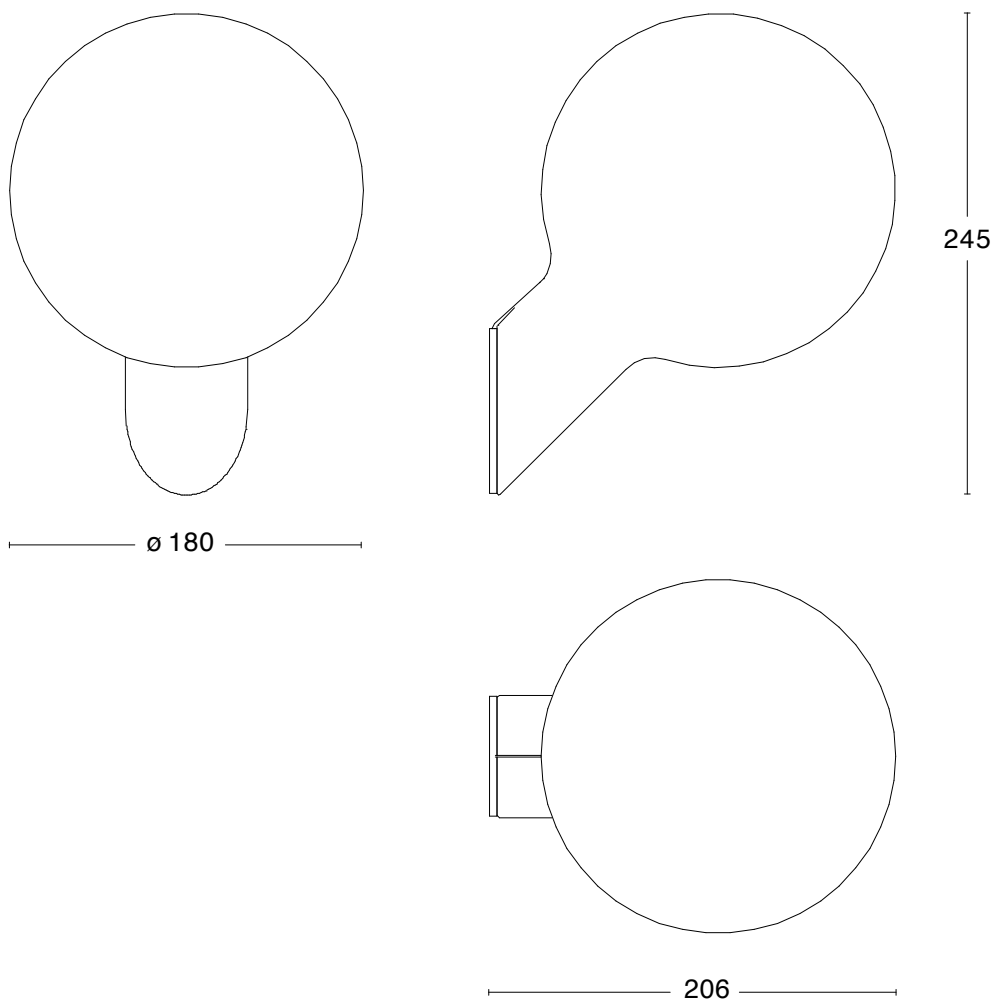

26% rabatt ska dras av på angivna priser

Dimensioner

Besök vår hemsida för mer information