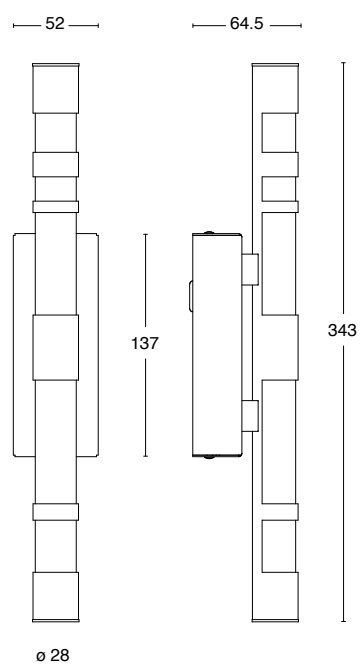

ARTIKELNUMMER & PRIS

	Stor	
30006F72-000	Rå mässing	7 234 :-
	Liten	
30007F72-000	Rå mässing	5 294 :-

26% rabatt ska dras av på angivna priser

Dimensioner

Stor

Liten

Besök vår hemsida för mer information

26% rabatt ska dras av på angivna priser