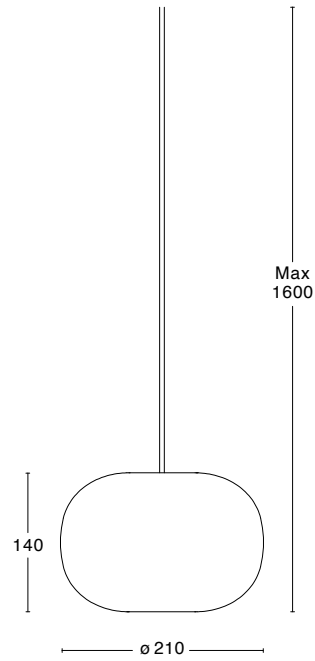

26% rabatt ska dras av på angivna priser

Dimensioner

Hög

Bred

Besök vår hemsida för mer information

26% rabatt ska dras av på angivna priser

Pin

Pin formgavs 2009 av Matti Klenell och kan ses som en modern variant med stor personlighet av den klassiska glaskupan för badrum. Den gamla porslinsfattningen har helt ersatts av glas genom en snedkapad fot och formen ger känslan av att lampan växer fram ur väggen, strävande uppåt. Pin blir som ett glassmycke på väggen tillika badrumsbelysning.