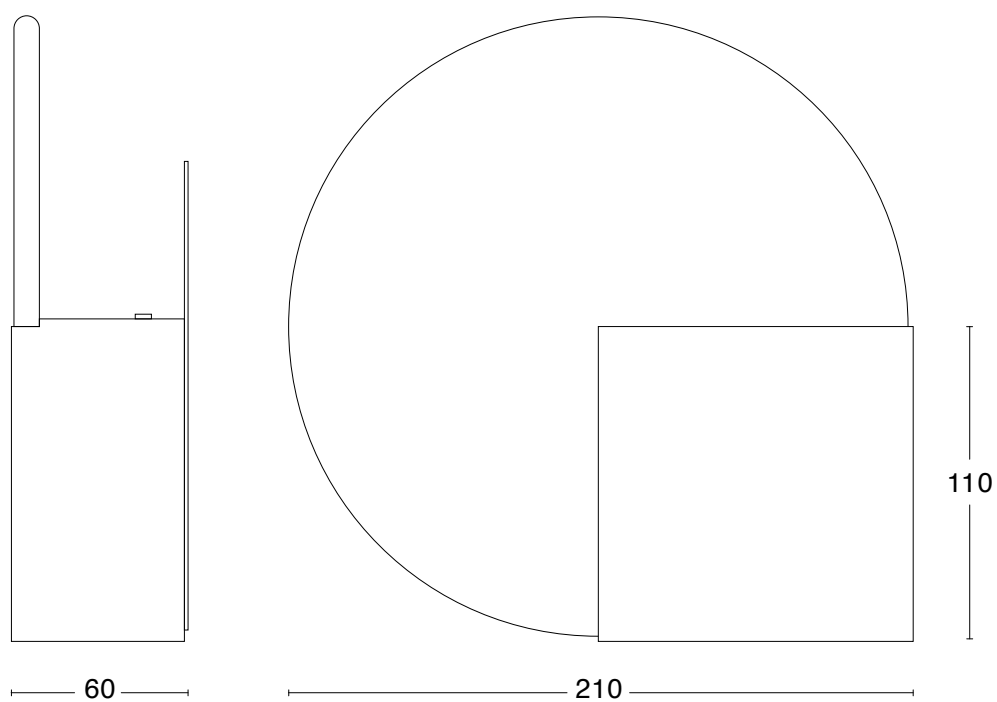

26% rabatt ska dras av på angivna priser

Dimensioner

Besök vår hemsida för mer information