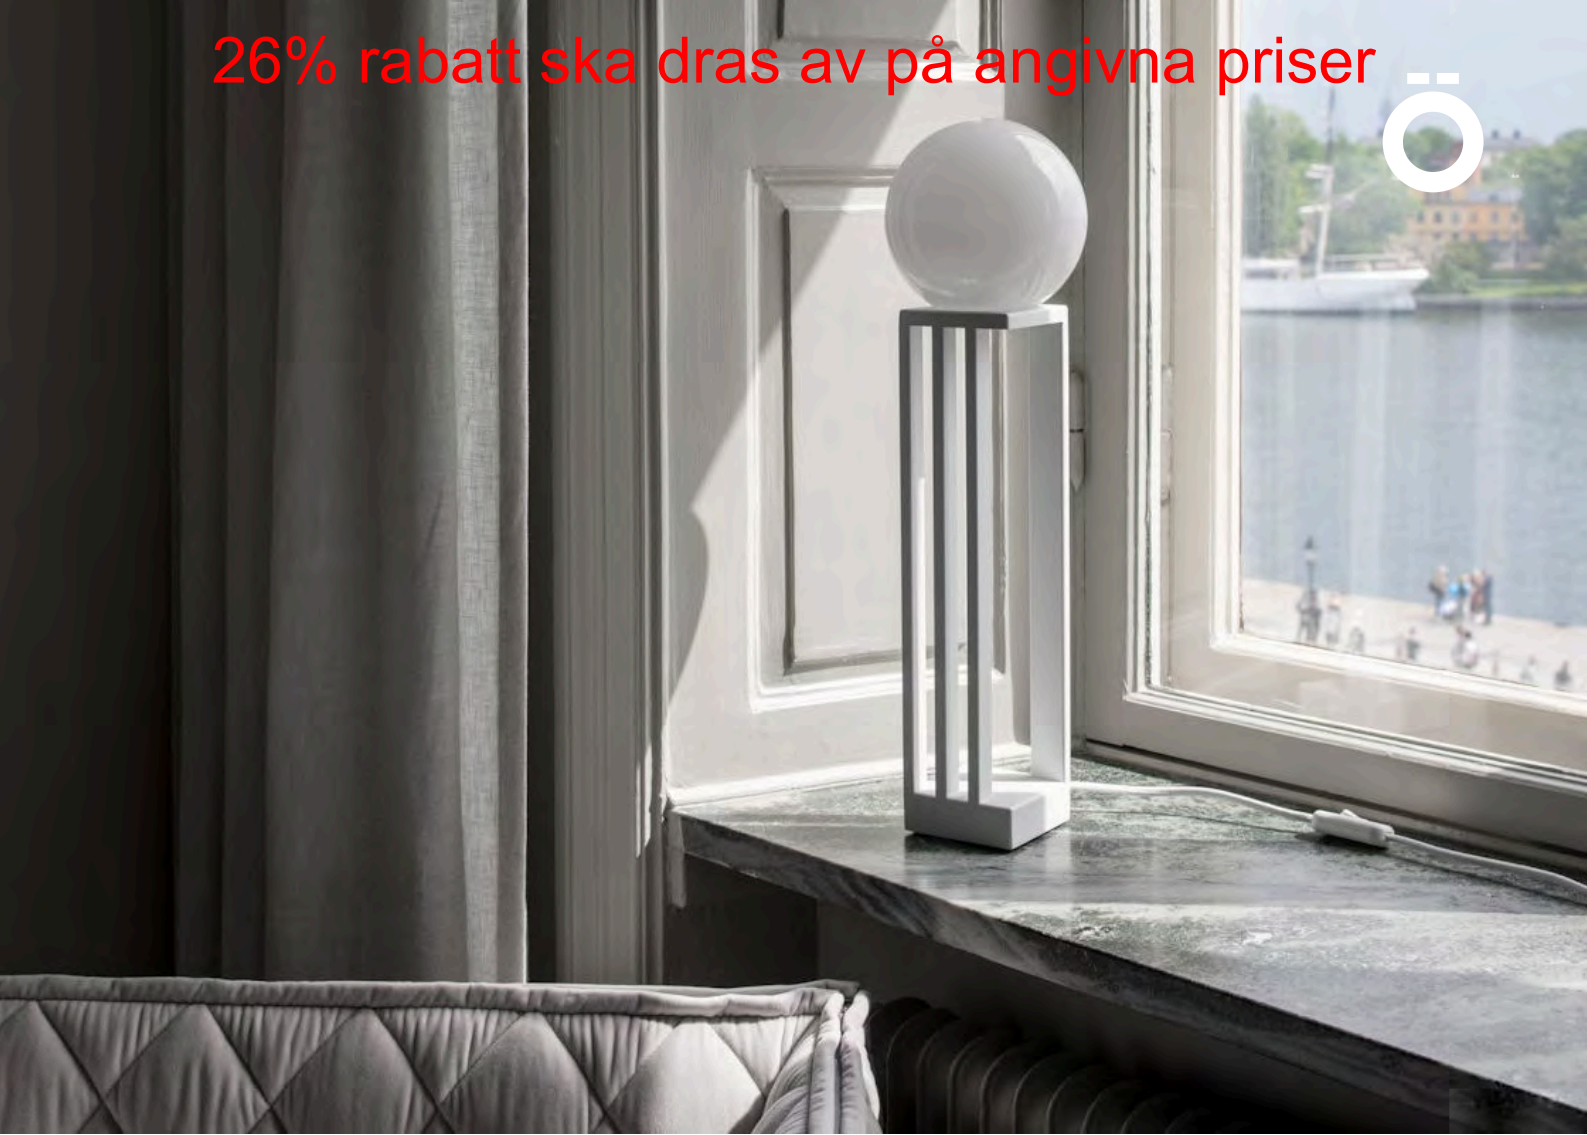

26% rabatt ska dras av på angivna priser

Libreria

Libreria är formgiven av Folkform, inspiration till dess design är hämtad från inredning för bibliotek. Förlagan till Libreria formgavs till en utställning i ett bokbinderi i Milano 2017, där man även lanserade en ny typ av bokhylla.