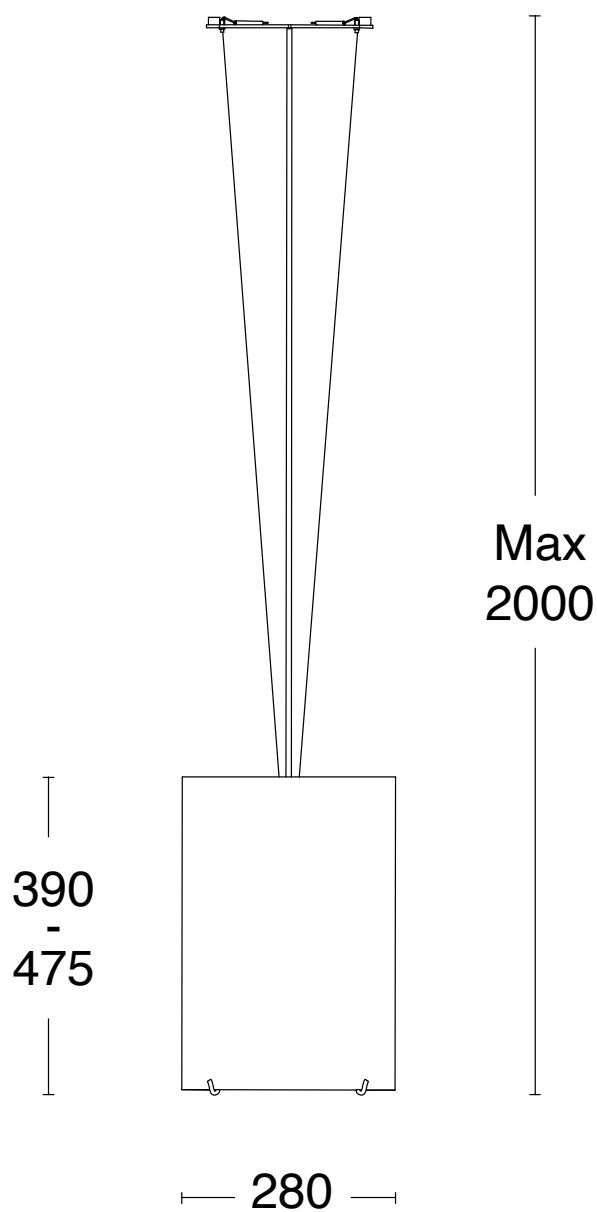

26% rabatt ska dras av på angivna priser

Dimensioner

Besök vår hemsida för mer information