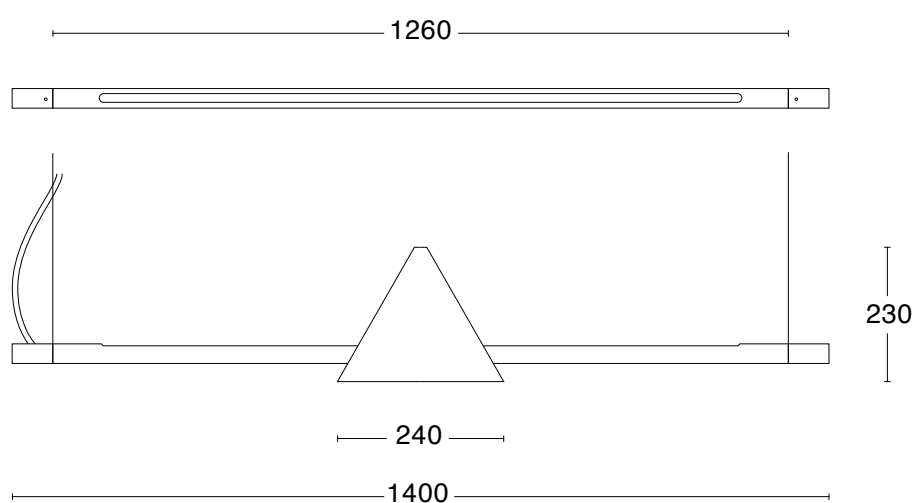

26% rabatt ska dras av på angivna priser

Dimensioner

Besök vår hemsida för mer information

26% rabatt ska dras av på angivna priser

The Crown

The Crown är en ljuskrona i handblåst glas som tänjer på gränserna för vad som är materiellt möjligt. Kedjor av handblåsta glaskulor är arrangerade runt en metallstruktur formad som av en amforavas. "Att använda glas som ett element tillsammans med järn, mässing och koppar i en större armatur suddar ut gränsen mellan konstobjekt och ljusarmatur", förklarar Malin.