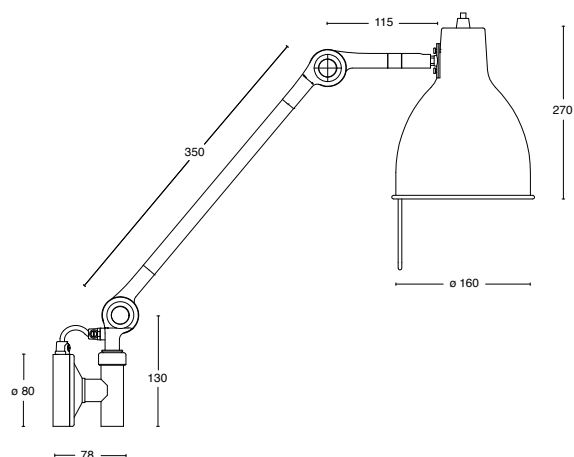

26% rabatt ska dras av på angivna priser

Dimensioner

Utvändig Kabel

Fast Montage

Besök vår hemsida för mer information

26% rabatt ska dras av på angivna priser

PJ80

Under 1940-talet startade PeFeGe Eriksson i Stockholm tillverkningen av den klassiska industrilampan. En lampa som har hög igenkänningsfaktor och som funnits placerad i en rad fabriksmiljöer under åren. Hos oss på Örsjö Belysning finns ett originalexemplar på en av våra svarvar.