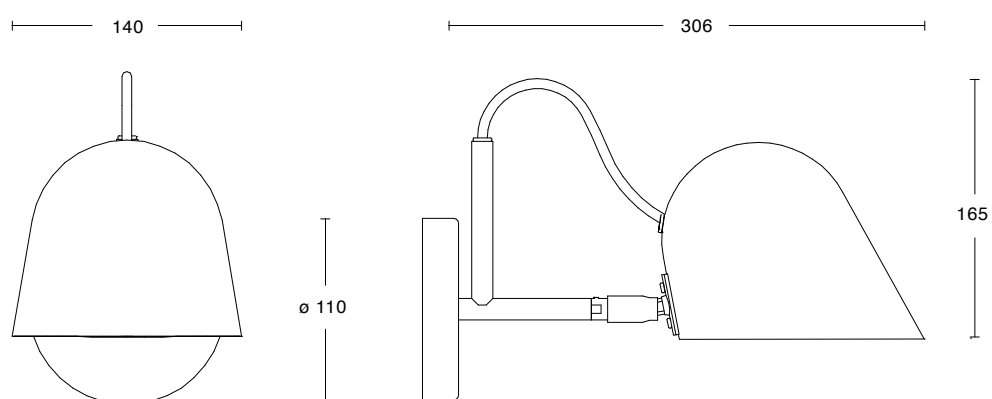

26% rabatt ska dras av på angivna priser

Dimensioner

Fast Montage Med Kopplingshus

Besök vår hemsida för mer information