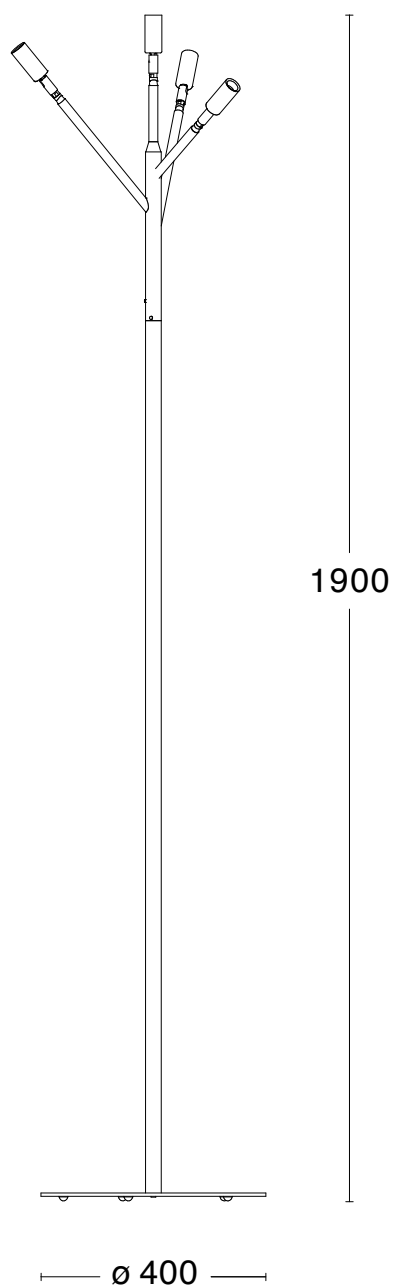

26% rabatt ska dras av på angivna priser

Dimensioner

Besök vår hemsida för mer information