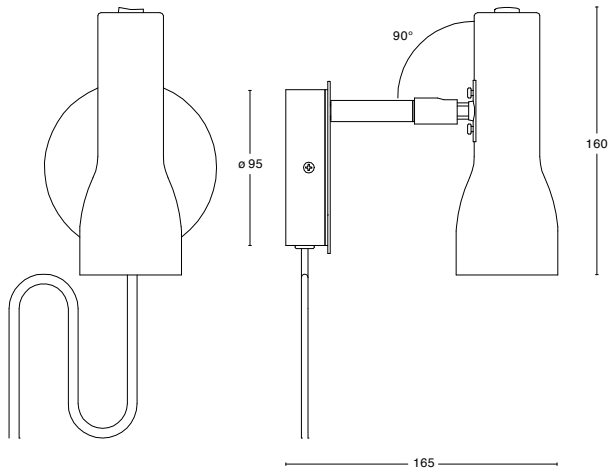

26% rabatt ska dras av på angivna priser

Dimensioner

Utvändig Kabel

Fast Montage

Besök vår hemsida för mer information

26% rabatt ska dras av på angivna priser

Talk

Talk, en snillrik lampserie med formgemenskap till ficklampan. Stilfull och lekfull i sitt uttryck med exklusiva detaljer och modeller för olika användningsområden. En serie med stor personlighet som kommit att bli mångas favorit.