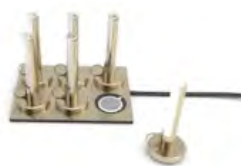

26% rabatt ska dras av på angivna priser

Dimensioner

Besök vår hemsida för mer information

26% rabatt ska dras av på angivna priser

Visir Multi Charger

Visir Multiladdare erbjuder full laddstyrka för upp till sex st Visir bordslampor samtidigt. Anslut laddstationen till vägguttaget och ladda alla lampor samtidigt. Rå mässing och svart MDF i design av Pierre Sindre