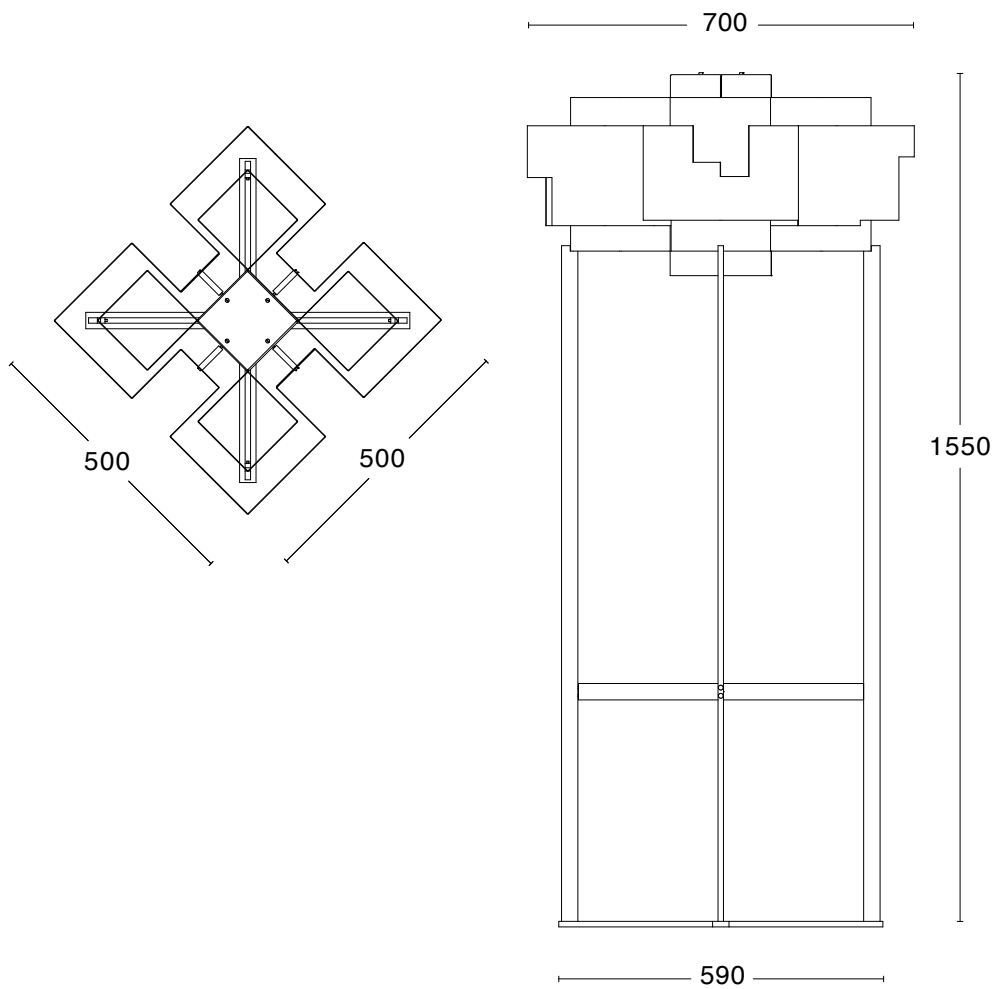

26% rabatt ska dras av på angivna priser

Dimensioner

Besök vår hemsida för mer information