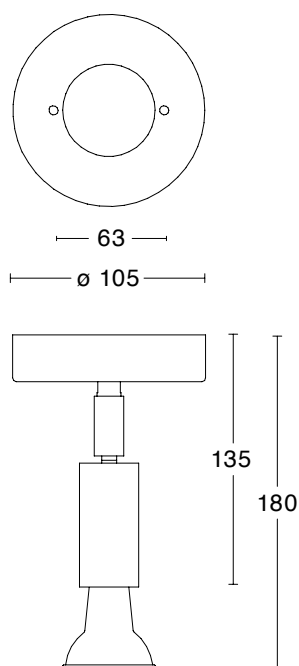

26% rabatt ska dras av på angivna priser

Dimensioner

Fast Montage