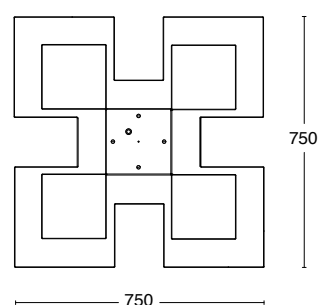

26% rabatt ska dras av på angivna priser

Dimensioner

Stor

Besök vår hemsida för mer information