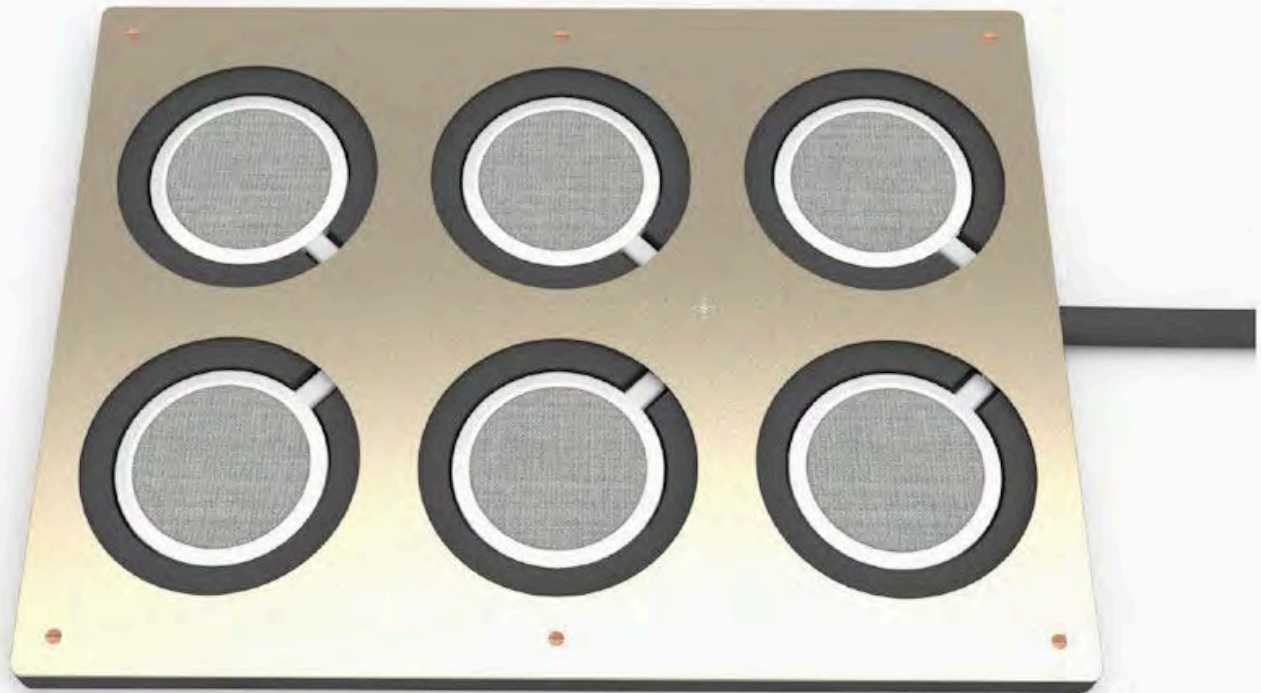

26% rabatt ska dras av på angivna priser

Dimensioner

Besök vår hemsida för mer information

26% rabatt ska dras av på angivna priser

Visir Multi Charger

Visir Multiladdare erbjuder full laddstyrka för upp till sex st Visir bordslampor samtidigt. Anslut laddstationen till vägguttaget och ladda alla lampor samtidigt. Rå mässing och svart MDF i design av Pierre Sindre