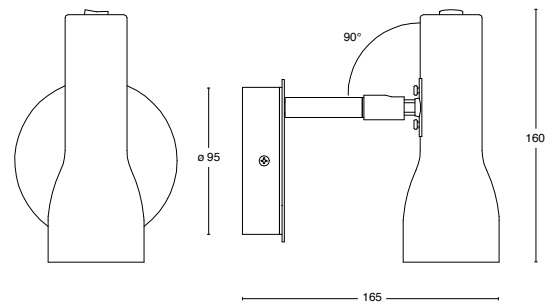

26% rabatt ska dras av på angivna priser

Dimensioner

Utvändig Kabel

Fast Montage

Besök vår hemsida för mer information

26% rabatt ska dras av på angivna priser

Talk

Talk, en snillrik lampserie med formgemenskap till ficklampan. Stilfull och lekfull i sitt uttryck med exklusiva detaljer och modeller för olika användningsområden. En serie med stor personlighet som kommit att bli mångas favorit.