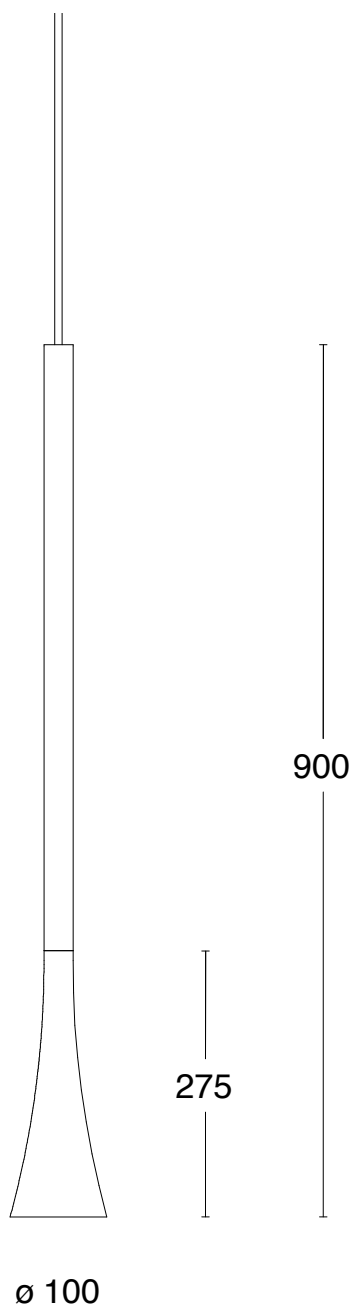

ARTIKELNUMMER & PRIS

35868-15-000	Svart läder	6 718 :-
--------------	-------------	----------

26% rabatt ska dras av på angivna priser

Dimensioner

Besök vår hemsida för mer information

26% rabatt ska dras av på angivna priser