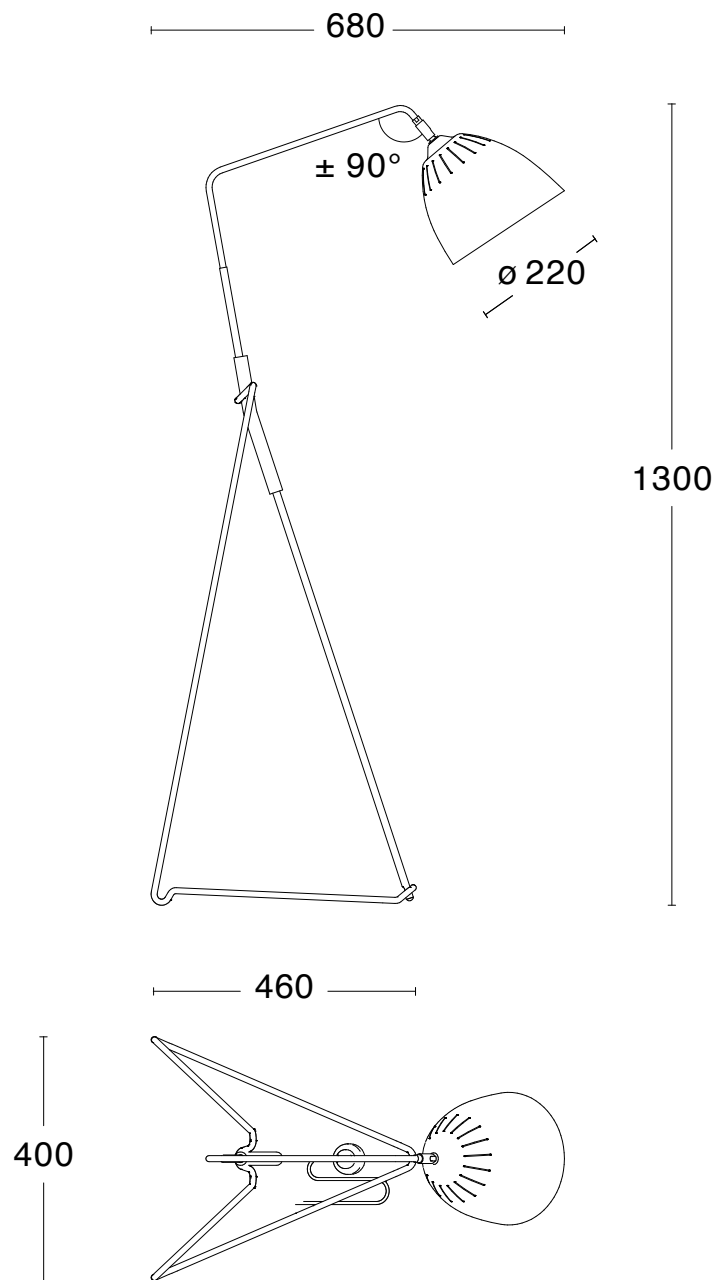

26% rabatt ska dras av på angivna priser

Dimensioner

Besök vår hemsida för mer information