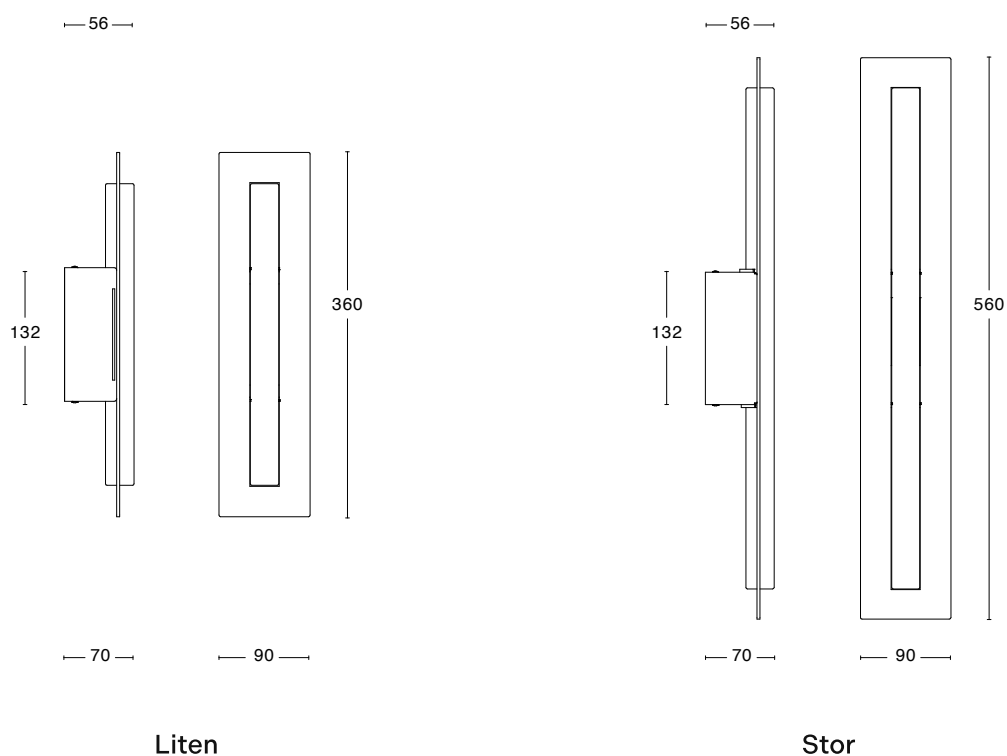

26% rabatt ska dras av på angivna priser

Dimensioner

Besök vår hemsida för mer information