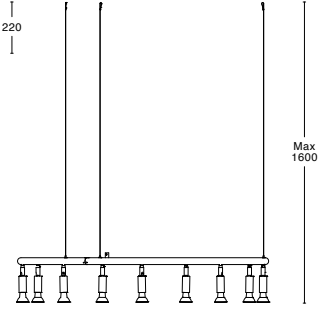

26% rabatt ska dras av på angivna priser

Dimensioner

Ø60cm

Ø100cm

Besök vår hemsida för mer information

26% rabatt ska dras av på angivna priser

Star 1

Klassikern Star designad av Jonas Bohlin står för de signifikativa ledord som beskriver Jonas Bohlins formspråk "funktion, innovation och personlighet". Den 1-lågiga Star-lampan ger fler möjligheter till inredningslösningar och kan fästas på vägg eller i tak. Enkel uppfästning och 230V utan transformator är en stor fördel.