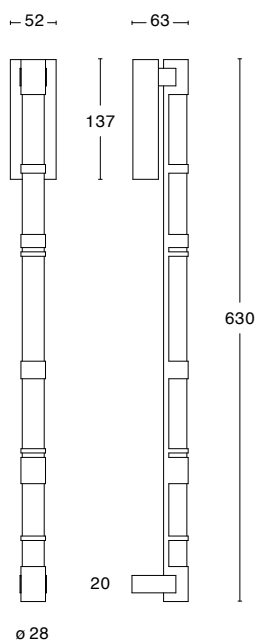

ARTIKELNUMMER & PRIS

	Stor	
30006F72-000	Rå mässing	7 234 :-
	Liten	
30007F72-000	Rå mässing	5 294 :-

26% rabatt ska dras av på angivna priser

Dimensioner

Stor

Liten

Besök vår hemsida för mer information

26% rabatt ska dras av på angivna priser