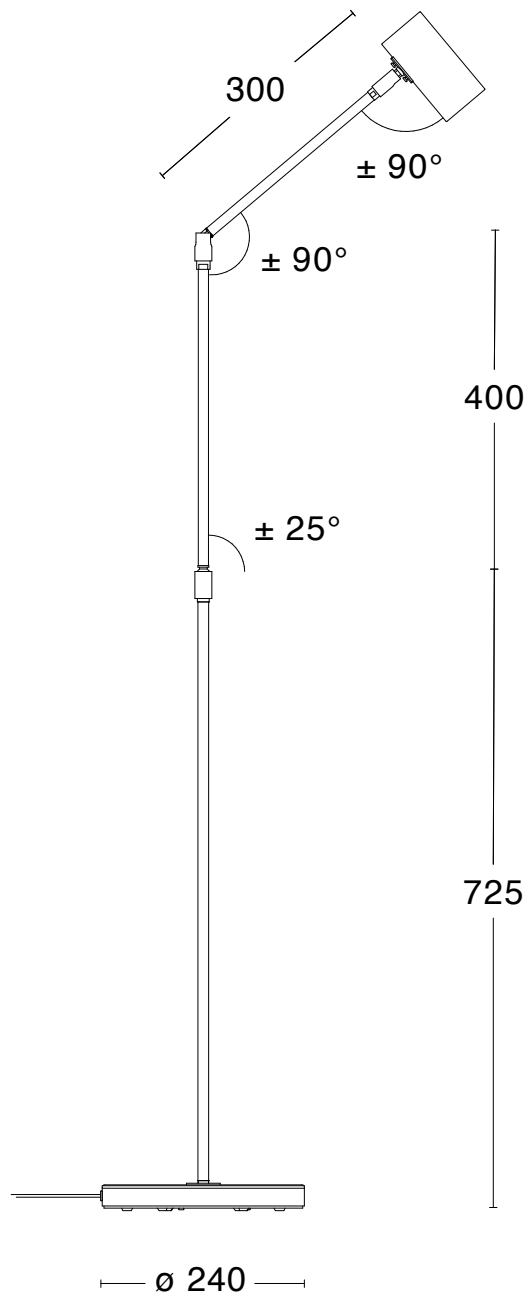

26% rabatt ska dras av på angivna priser

Dimensioner

Besök vår hemsida för mer information