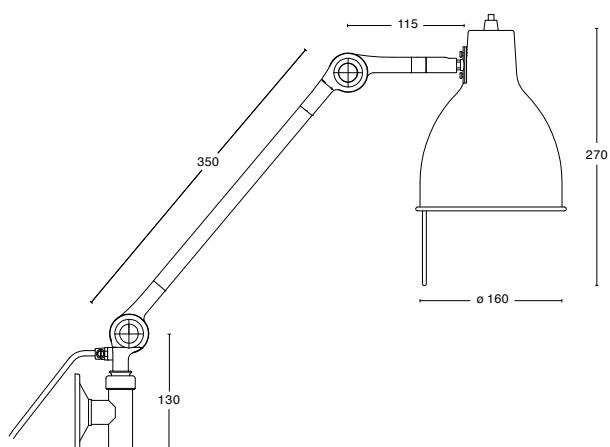

26% rabatt ska dras av på angivna priser

Dimensioner

Utvändig Kabel