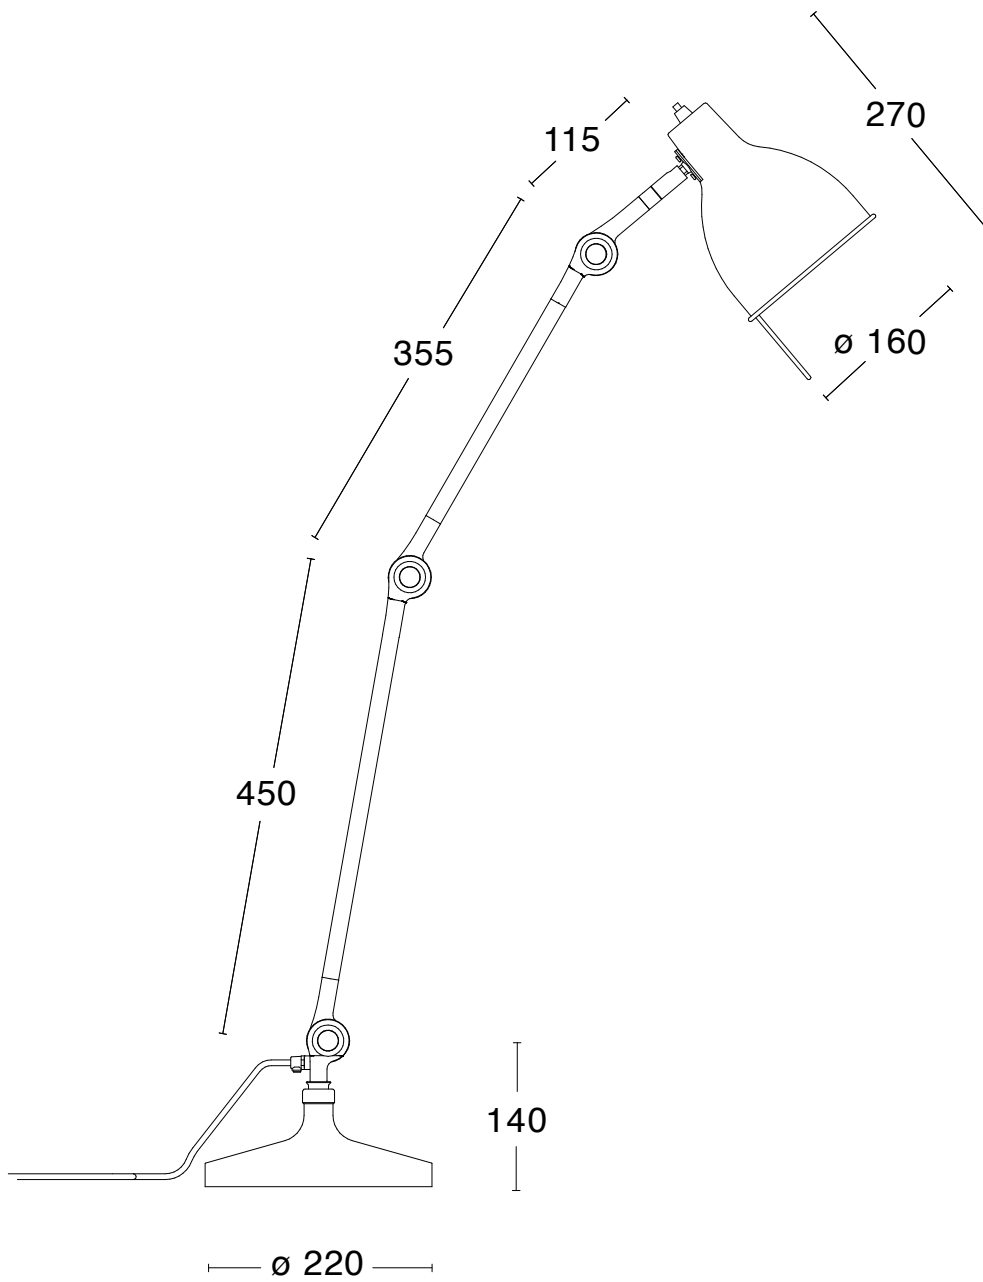

26% rabatt ska dras av på angivna priser

Dimensioner

Besök vår hemsida för mer information