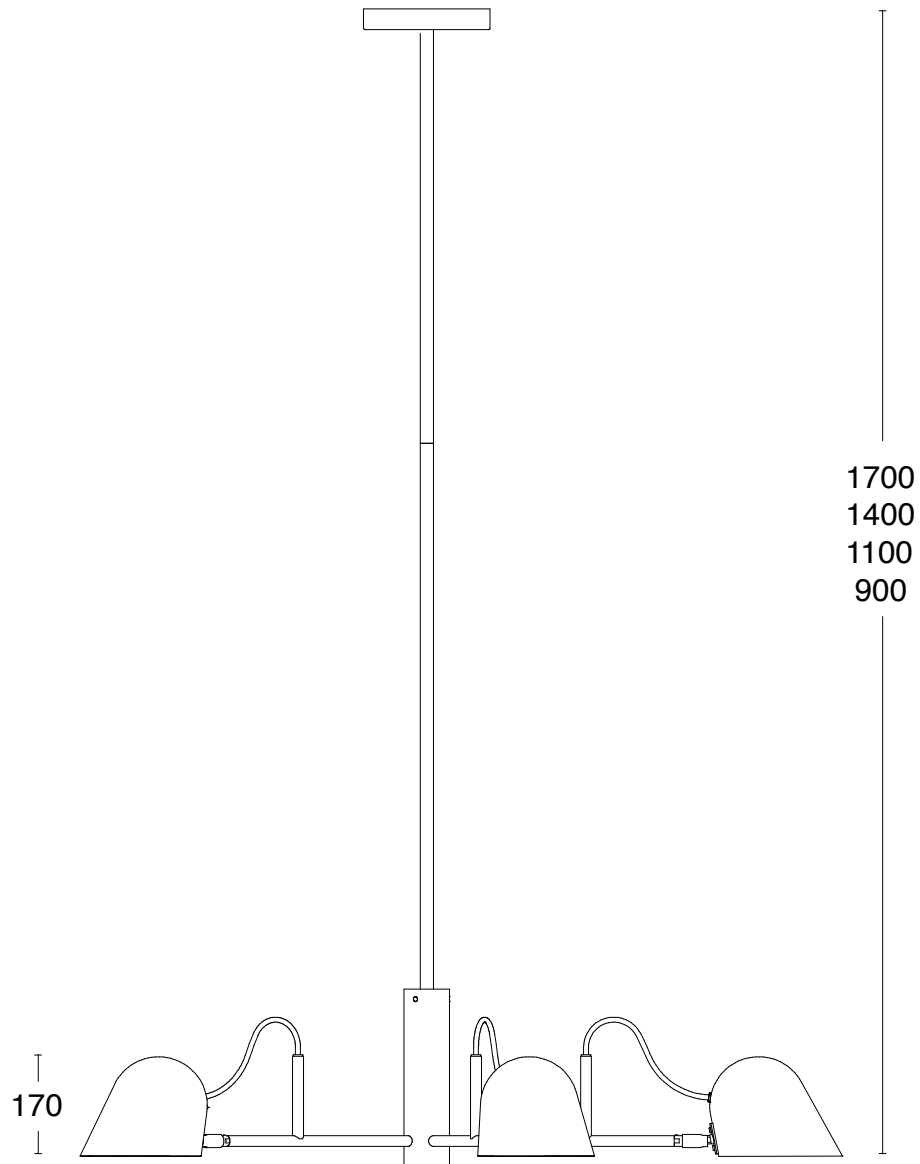

26% rabatt ska dras av på angivna priser

Dimensioner

Besök vår hemsida för mer information