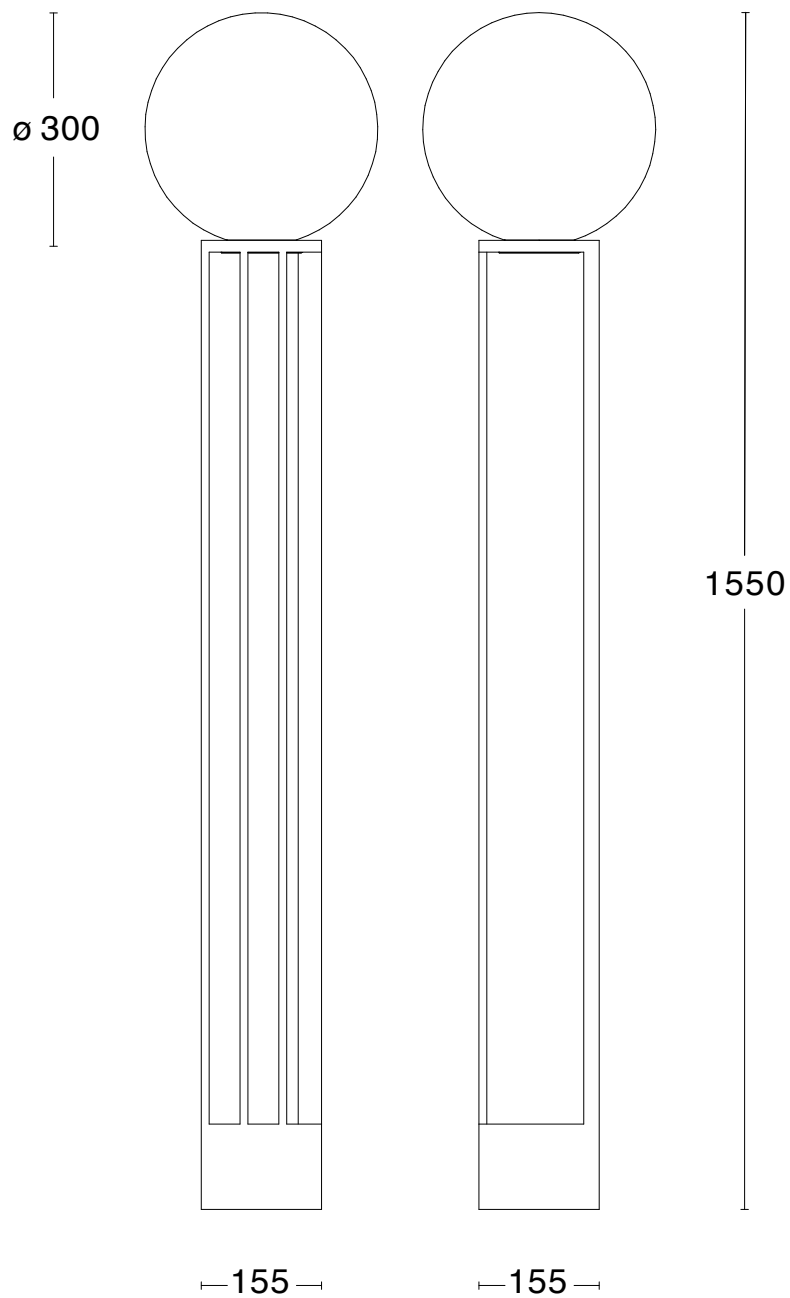

26% rabatt ska dras av på angivna priser

Dimensioner

Besök vår hemsida för mer information