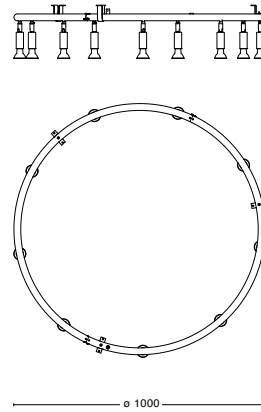

26% rabatt ska dras av på angivna priser

Dimensioner

Ø60cm

Ø100cm

Besök vår hemsida för mer information

26% rabatt ska dras av på angivna priser

Star 1

Klassikern Star designad av Jonas Bohlin står för de signifikativa ledord som beskriver Jonas Bohlins formspråk "funktion, innovation och personlighet". Den 1-lågiga Star-lampan ger fler möjligheter till inredningslösningar och kan fästas på vägg eller i tak. Enkel uppfästning och 230V utan transformator är en stor fördel.