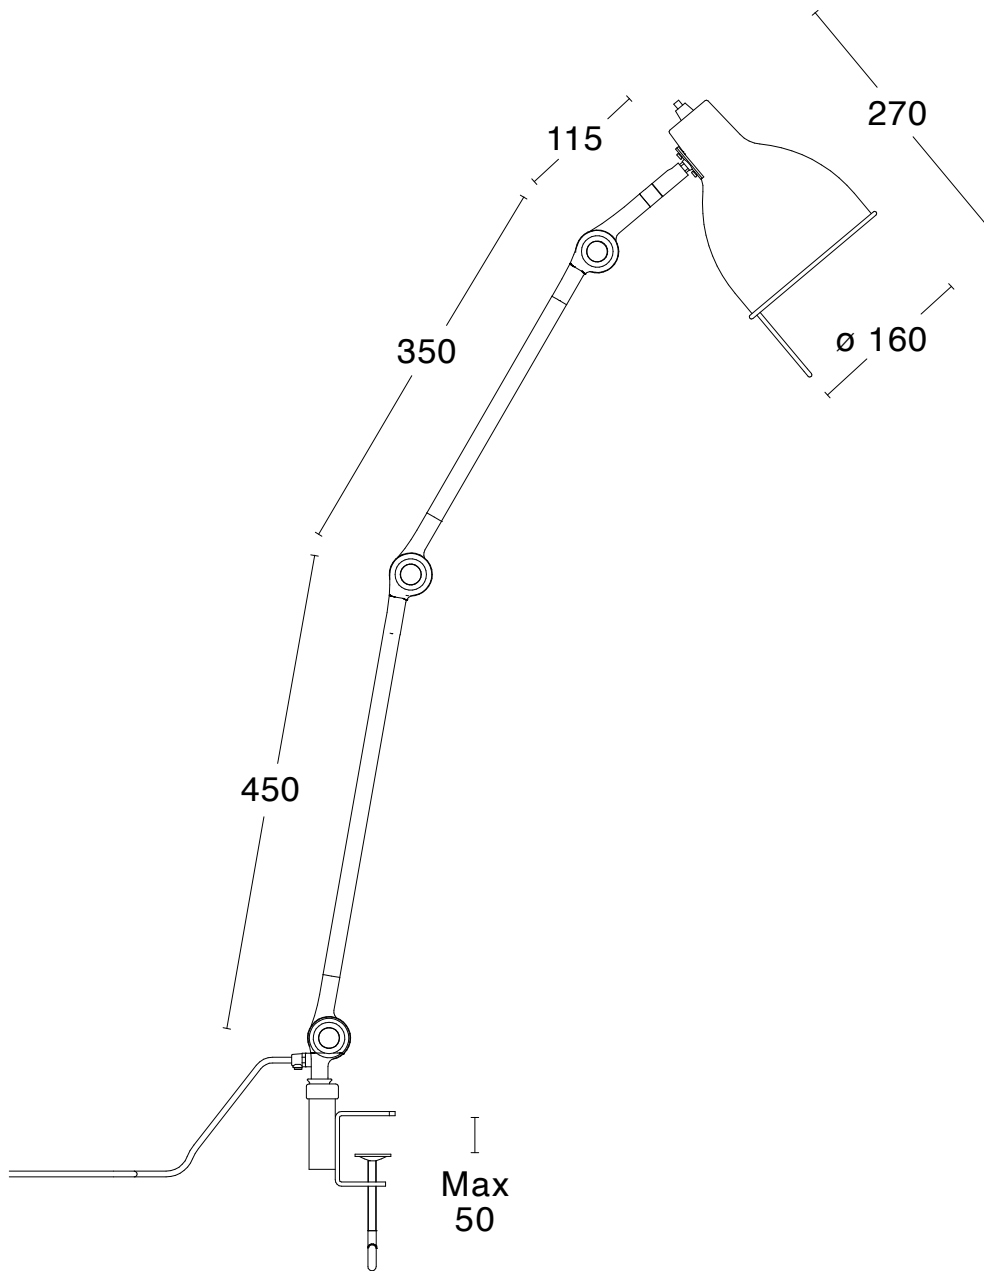

26% rabatt ska dras av på angivna priser

Dimensioner

Besök vår hemsida för mer information