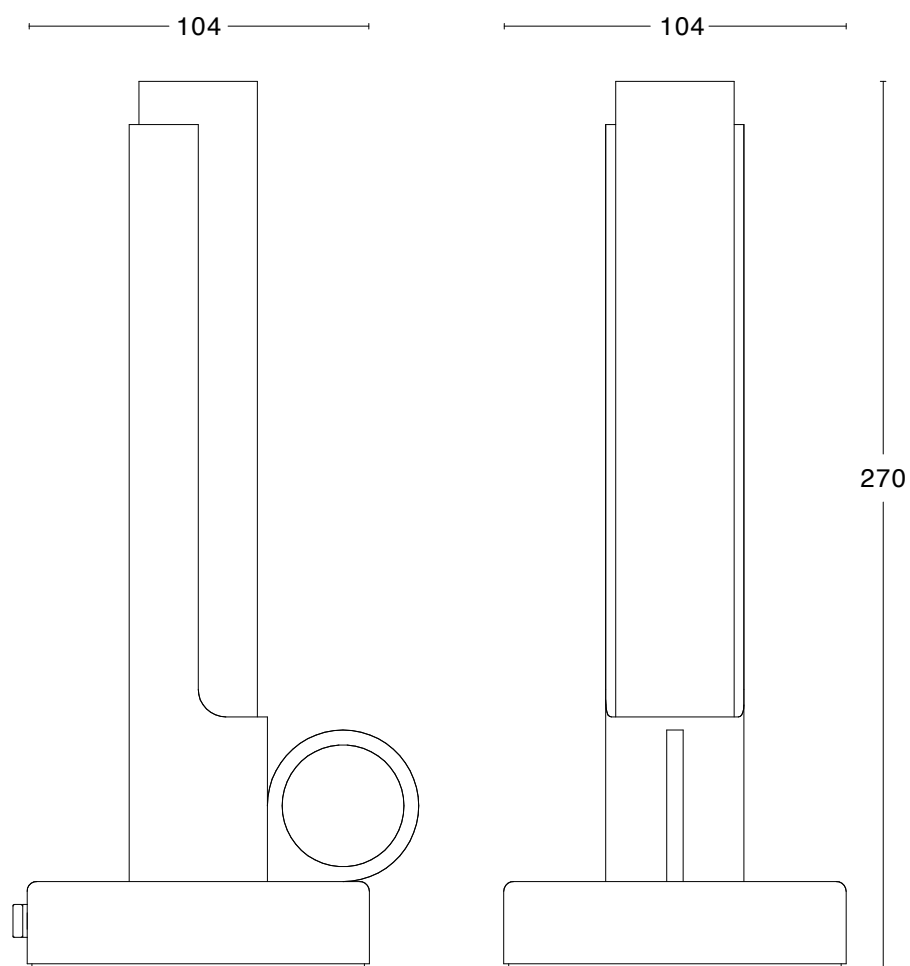

26% rabatt ska dras av på angivna priser

Dimensioner

Besök vår hemsida för mer information