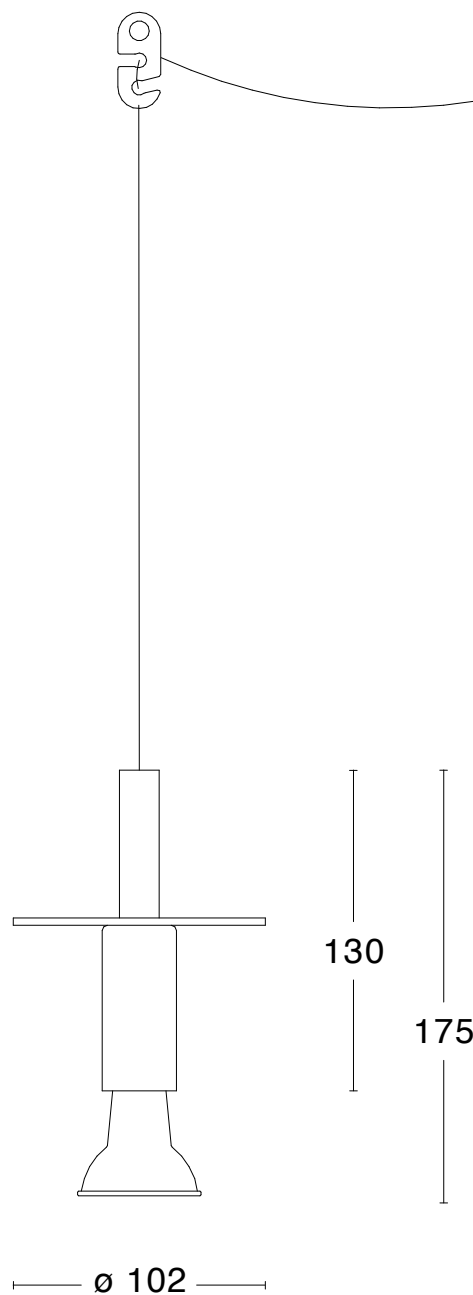

26% rabatt ska dras av på angivna priser

Dimensioner

Besök vår hemsida för mer information