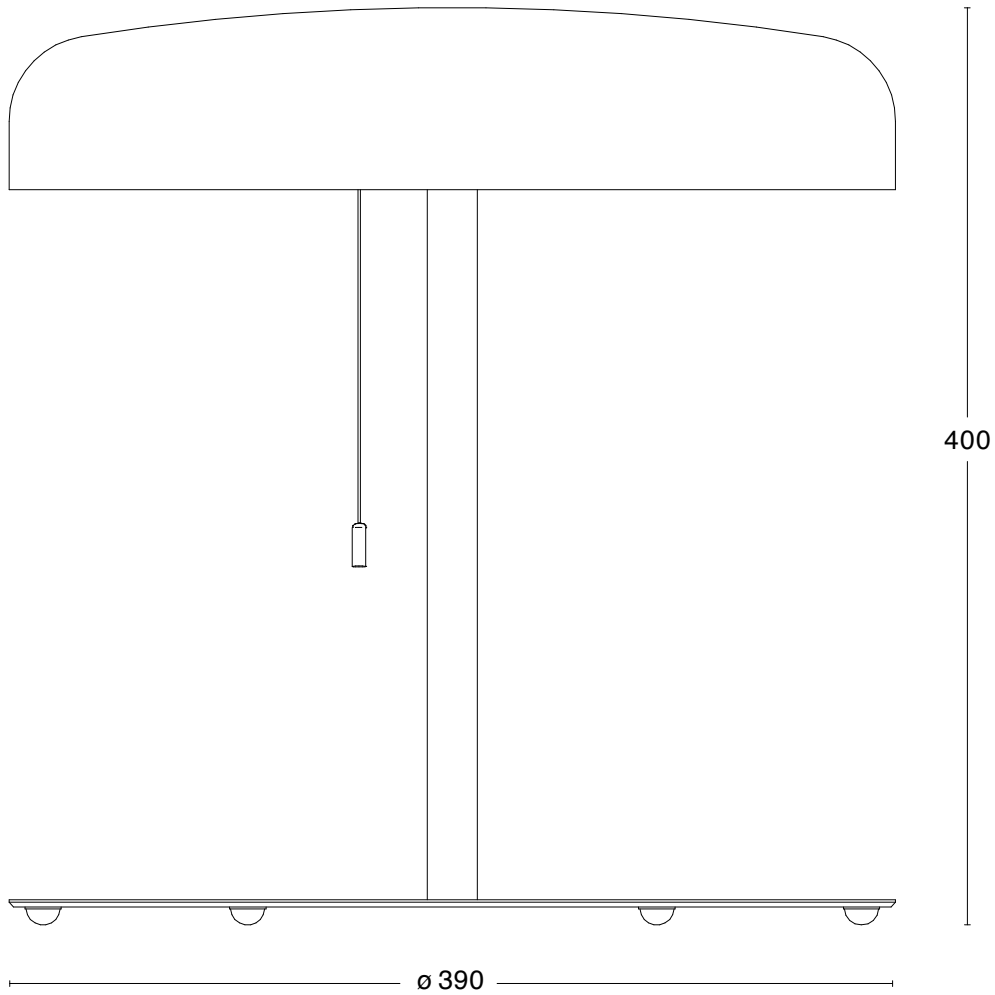

26% rabatt ska dras av på angivna priser

Dimensioner

Besök vår hemsida för mer information