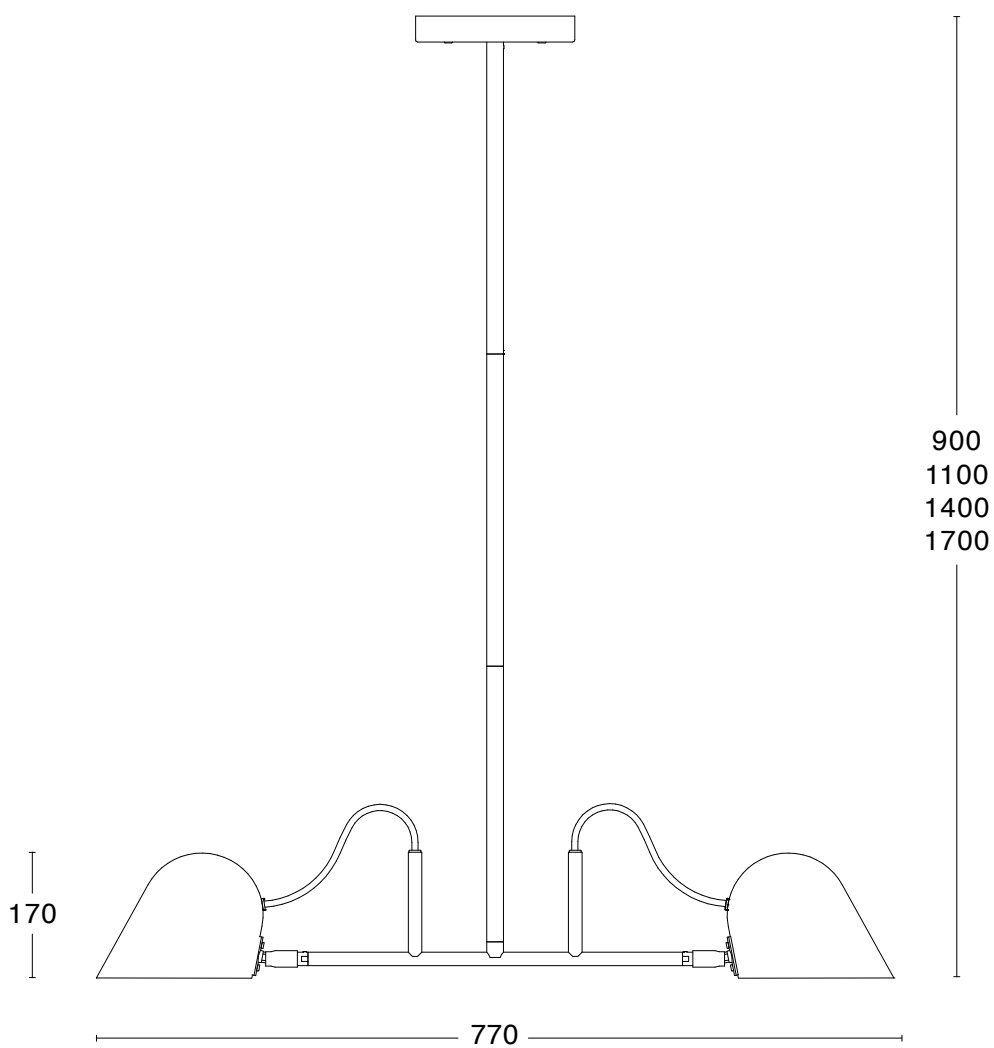

26% rabatt ska dras av på angivna priser

Dimensioner

Besök vår hemsida för mer information