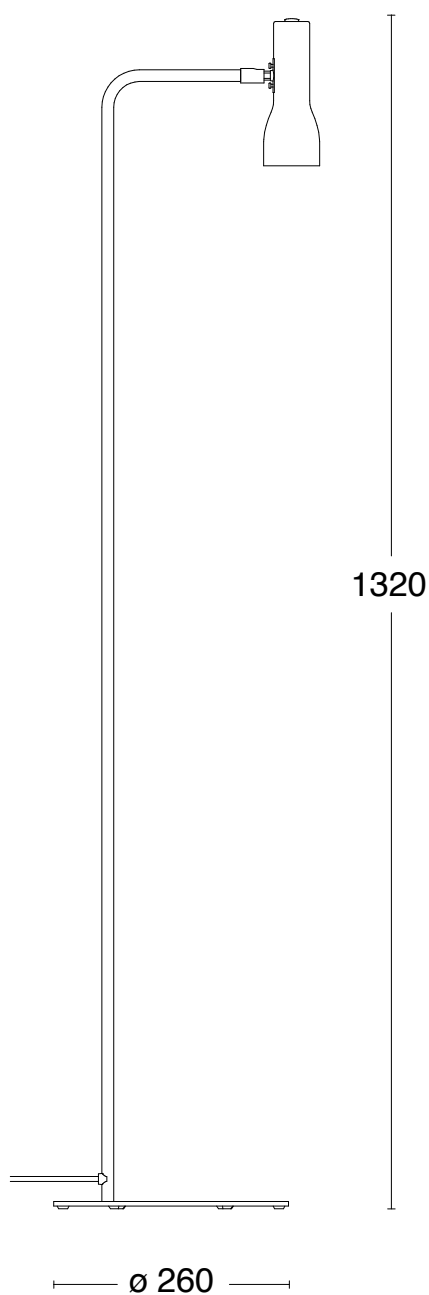

26% rabatt ska dras av på angivna priser

Dimensioner

Besök vår hemsida för mer information