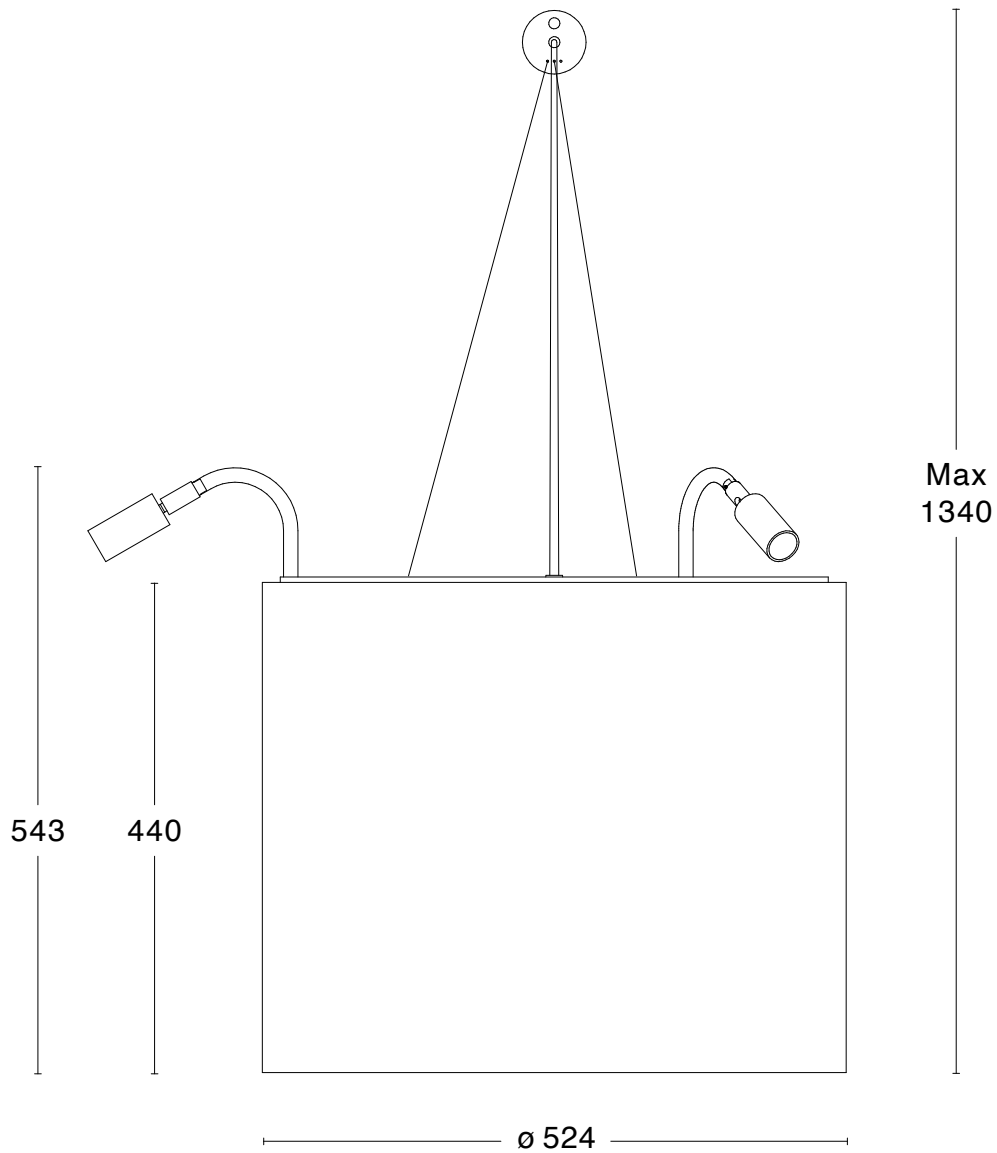

Dimensioner

Besök vår hemsida för mer information

26% rabatt ska dras av på angivna priser

Galax

2002 ritades Galax för ett projekt av Jonas Bolin. Konstruktionen bygger på två ljuskällor, en ställbar läslampa vars arm sträcker sig in över fåtöljen. I toppen av lampan sitter en dimbar, bredstrålande LED ljuskälla i porslinshållare.