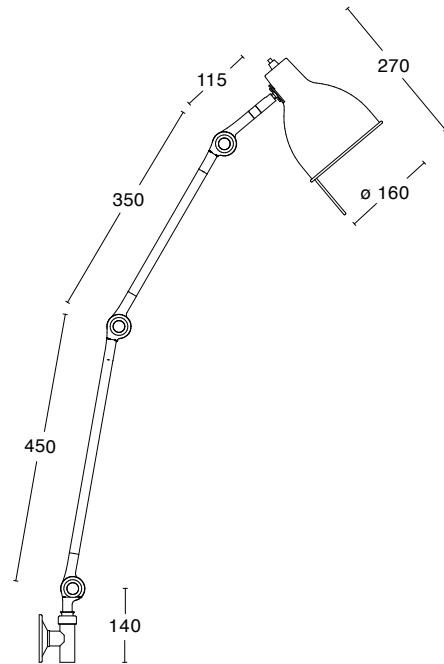

Fast Montage

Besök vår hemsida för mer information