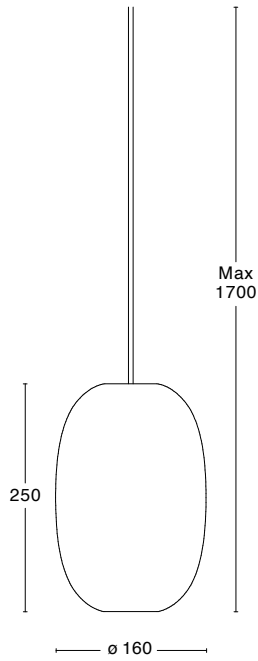

26% rabatt ska dras av på angivna priser

Dimensioner

Hög