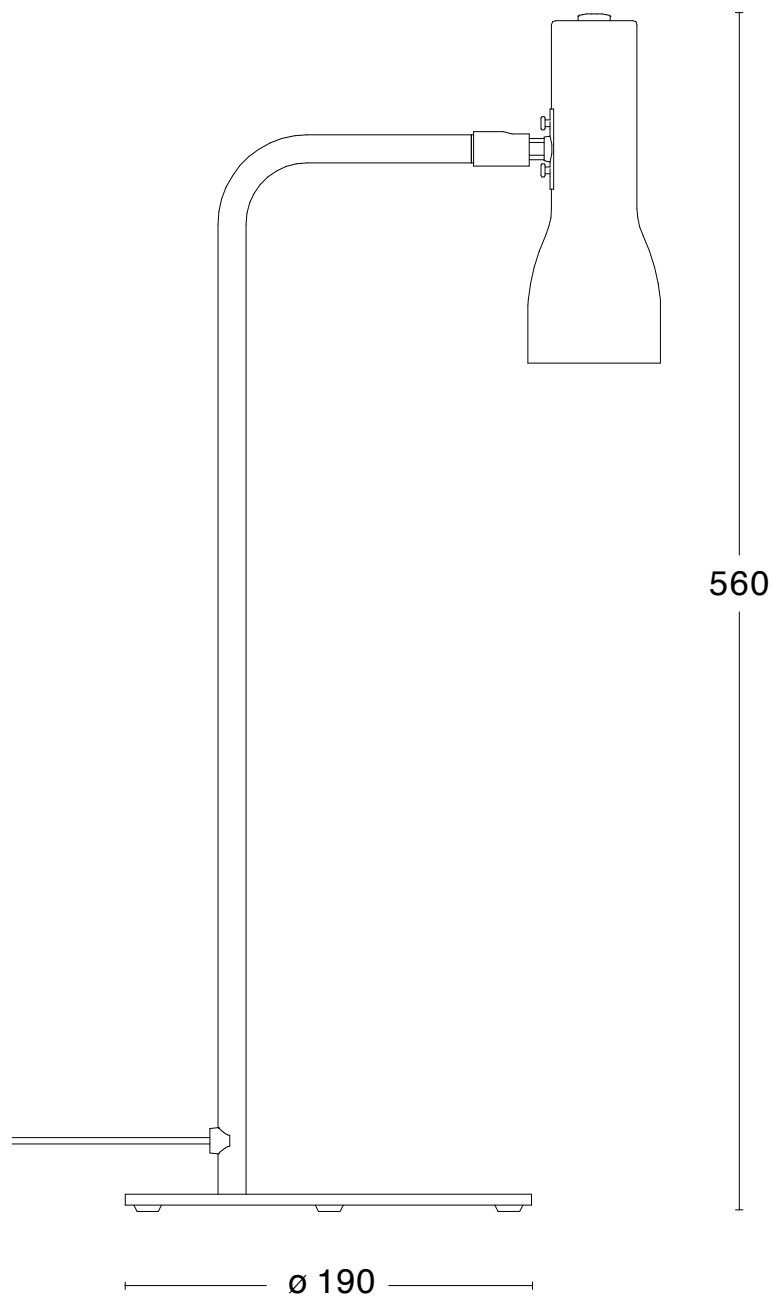

26% rabatt ska dras av på angivna priser

Dimensioner

Besök vår hemsida för mer information