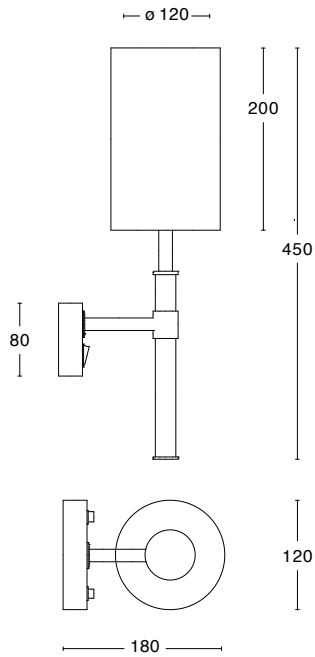

26% rabatt ska dras av på angivna priser

Dimensioner

Fast Montage