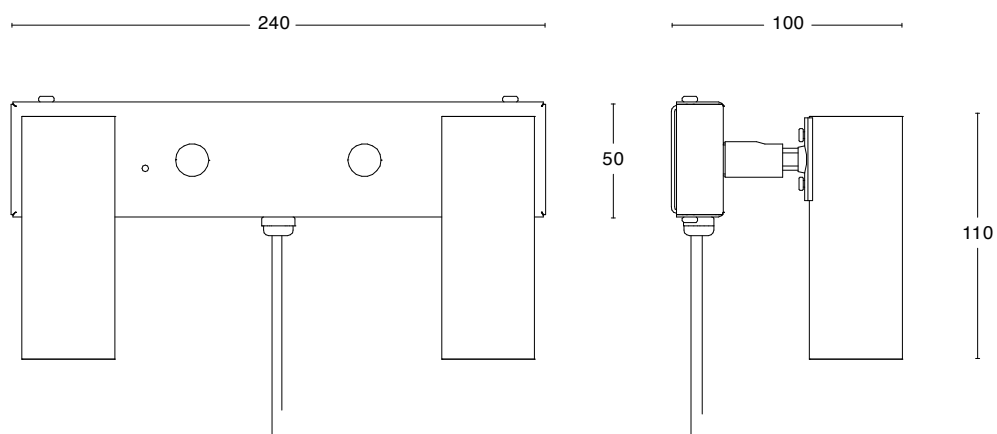

26% rabatt ska dras av på angivna priser

Dimensioner

Besök vår hemsida för mer information