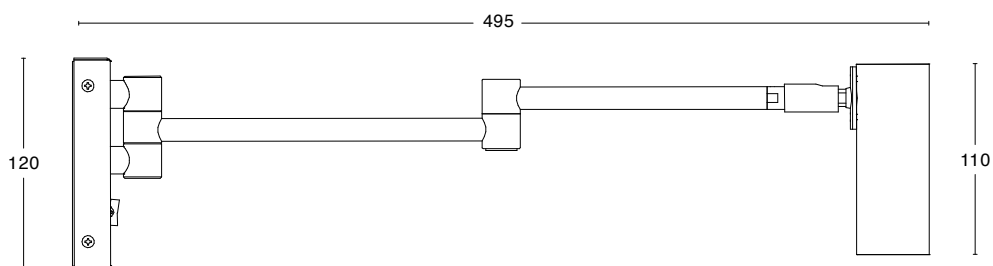

26% rabatt ska dras av på angivna priser

Dimensioner

Besök vår hemsida för mer information