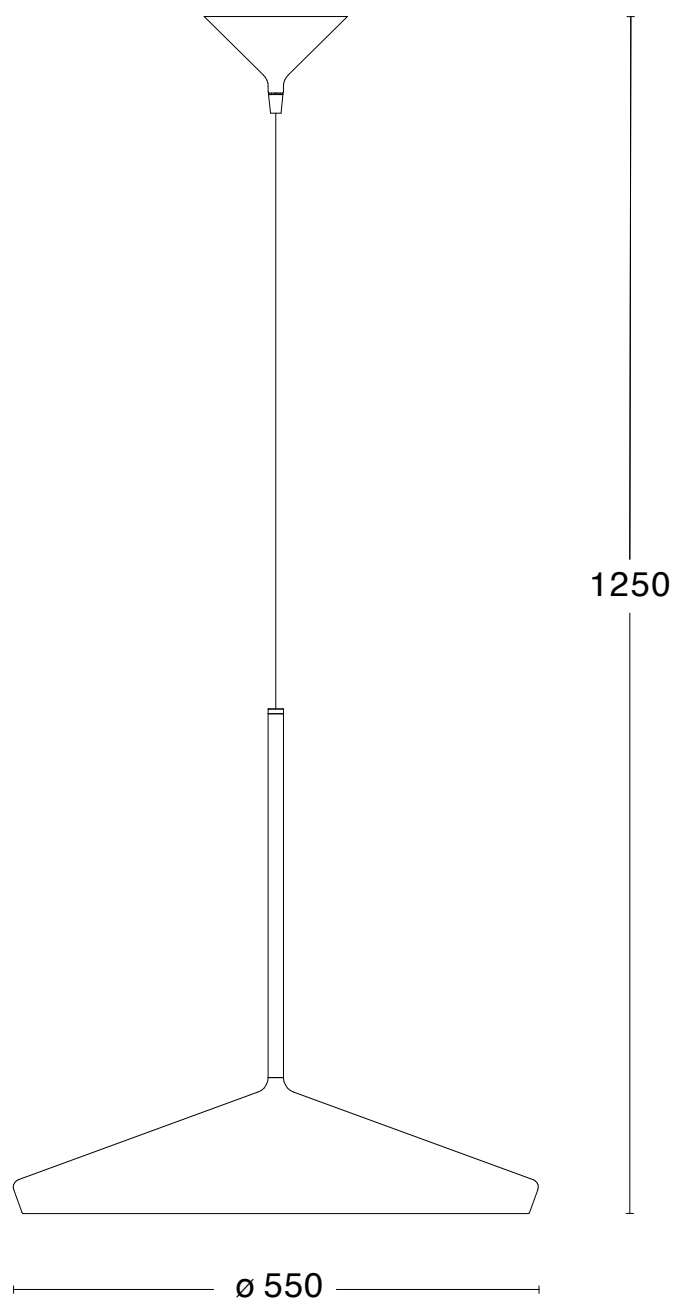

26% rabatt ska dras av på angivna priser

Dimensioner

Besök vår hemsida för mer information