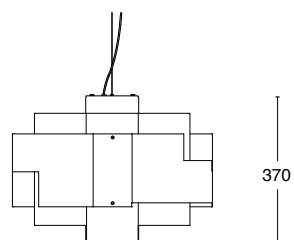

26% rabatt ska dras av på angivna priser

Dimensioner

Medium

Stor

Besök vår hemsida för mer information