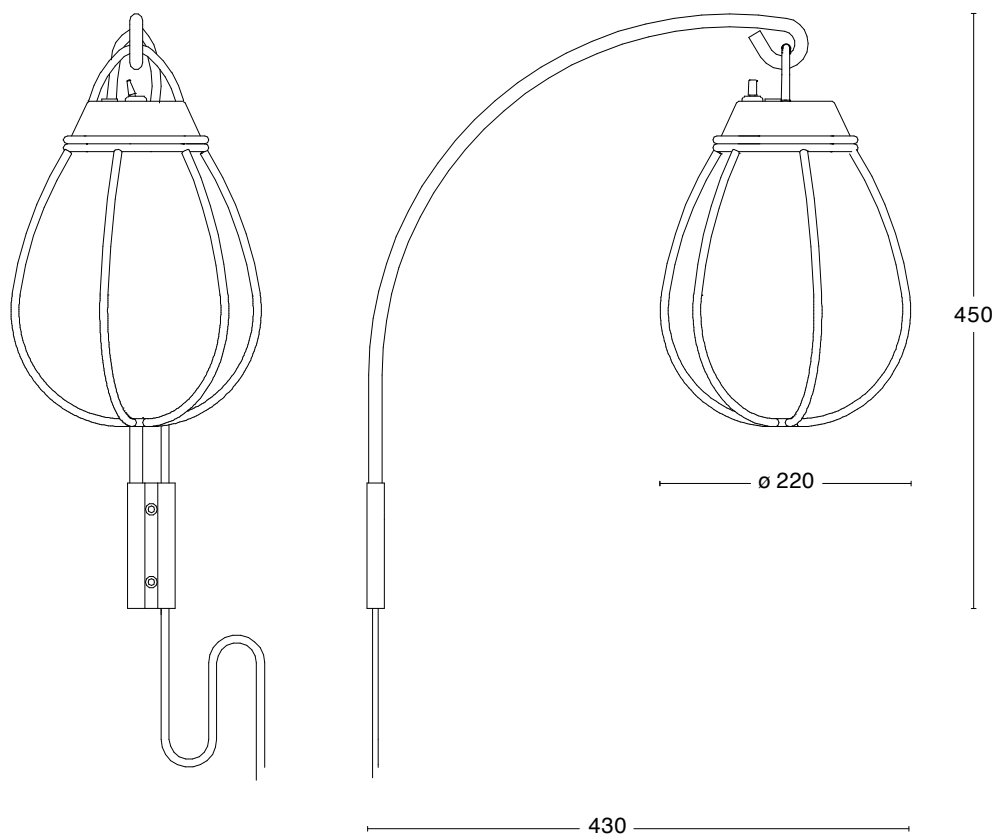

26% rabatt ska dras av på angivna priser

Dimensioner

Besök vår hemsida för mer information