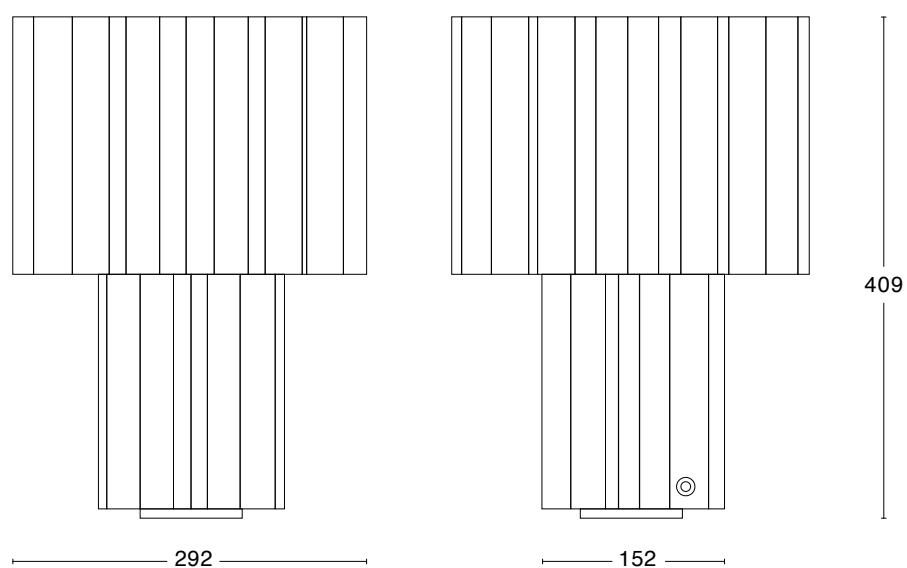

26% rabatt ska dras av på angivna priser

Dimensioner

Besök vår hemsida för mer information