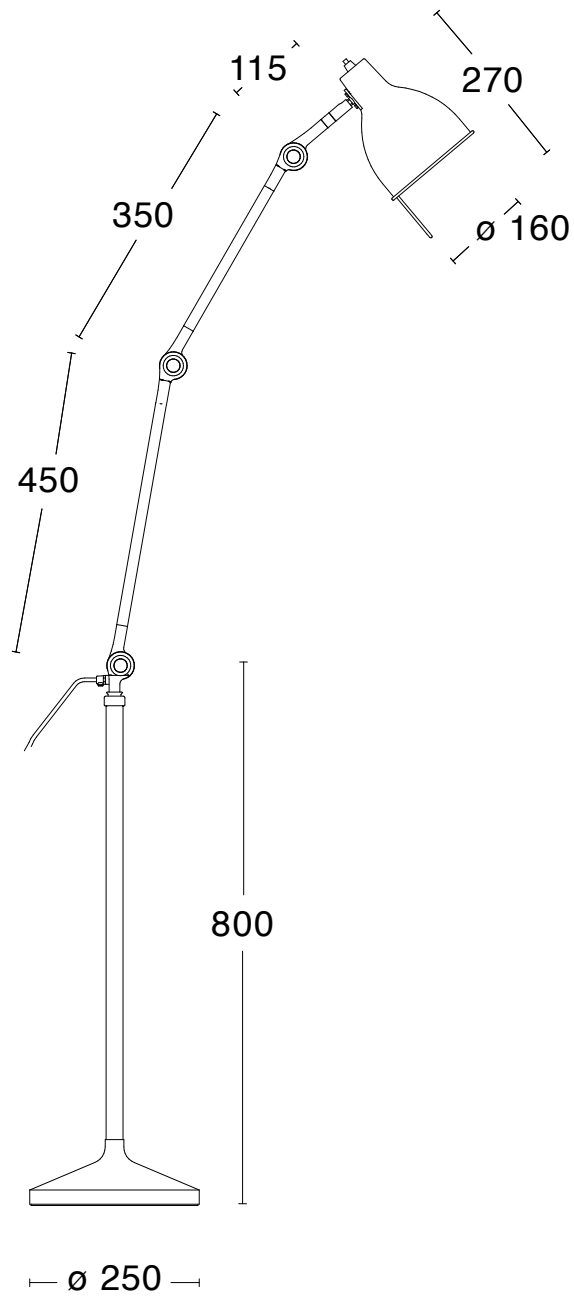

26% rabatt ska dras av på angivna priser

Dimensioner

Besök vår hemsida för mer information