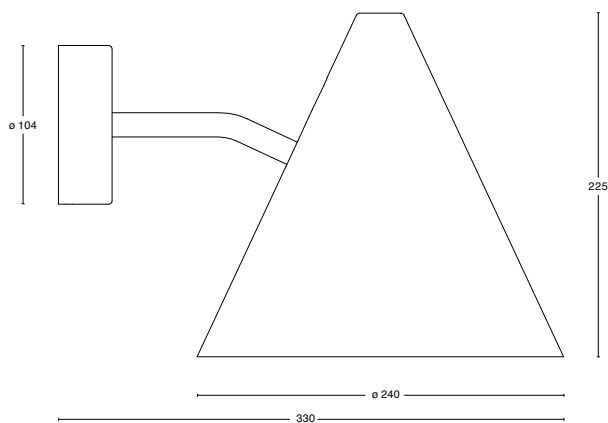

26% rabatt ska dras av på angivna priser

Dimensioner

Stor

Liten

Besök vår hemsida för mer information

26% rabatt ska dras av på angivna priser

Vinge

Vinge är bordslampan, skapad av Note, som uppmuntrar till samspel. En innovativ lampa med ett avskalat yttre och stor personlighet. Den karaktäristiska vingen, som finns i lackad metall alternativt i solid mässing, är en dimmer som är vridbar runt sin egen axel och uppmuntrar till interaktion.