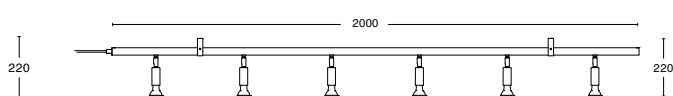

50282-L

PPP36-3000	Mässingsomtag med 3 meter vajer (per 2 st)	793 :-
PPP30-3000	Kopparomtag med 3 meter vajer (per 2 st)	558 :-

26% rabatt ska dras av på angivna priser

Dimensioner

3

6

Besök vår hemsida för mer information