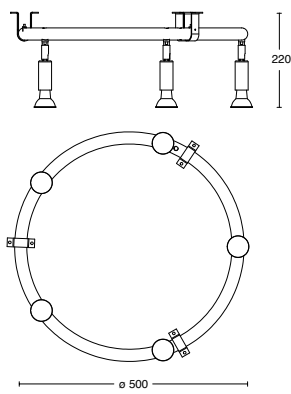

26% rabatt ska dras av på angivna priser

Dimensioner

Ø60cm

Ø100cm

Besök vår hemsida för mer information

26% rabatt ska dras av på angivna priser

Star 1

Klassikern Star designad av Jonas Bohlin står för de signifikativa ledord som beskriver Jonas Bohlins formspråk "funktion, innovation och personlighet". Den 1-lågiga Star-lampan ger fler möjligheter till inredningslösningar och kan fästas på vägg eller i tak. Enkel uppfästning och 230V utan transformator är en stor fördel.