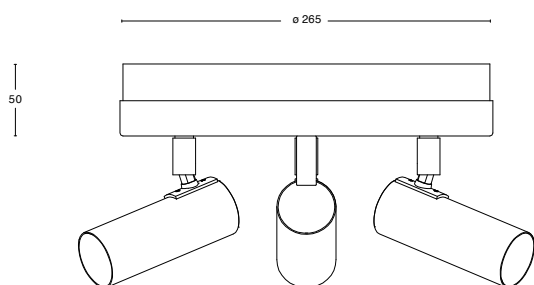

26% rabatt ska dras av på angivna priser

Dimensioner

3