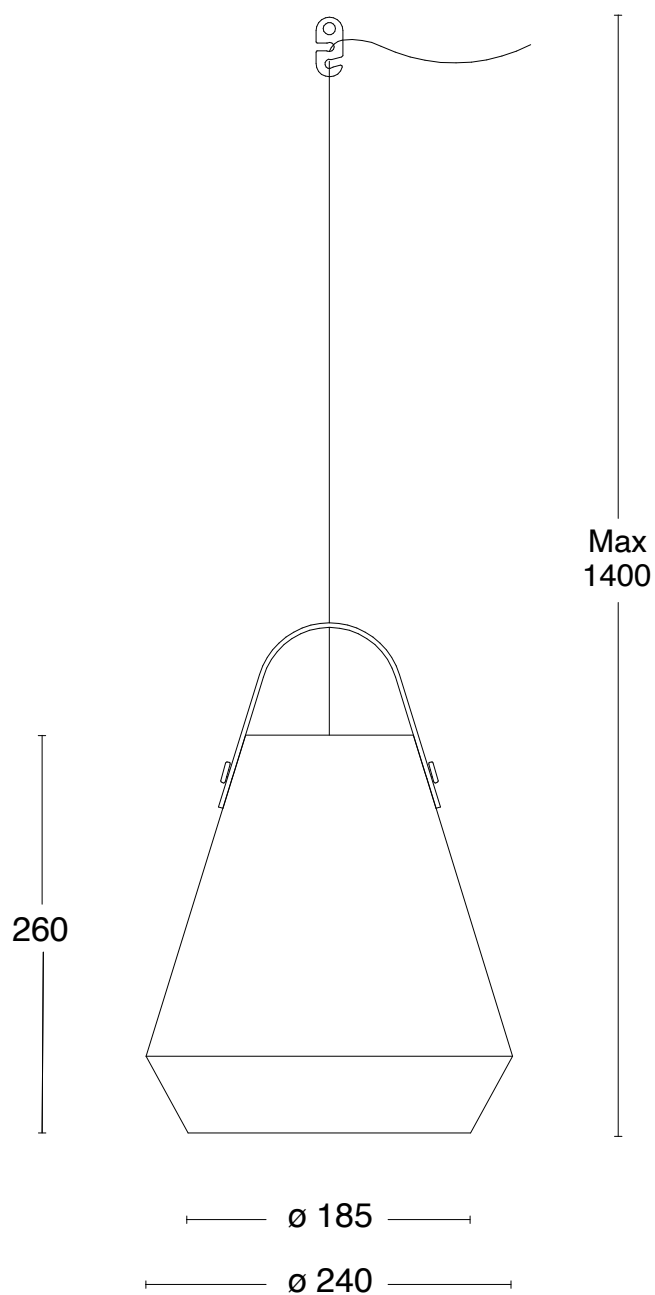

26% rabatt ska dras av på angivna priser

Dimensioner

Besök vår hemsida för mer information