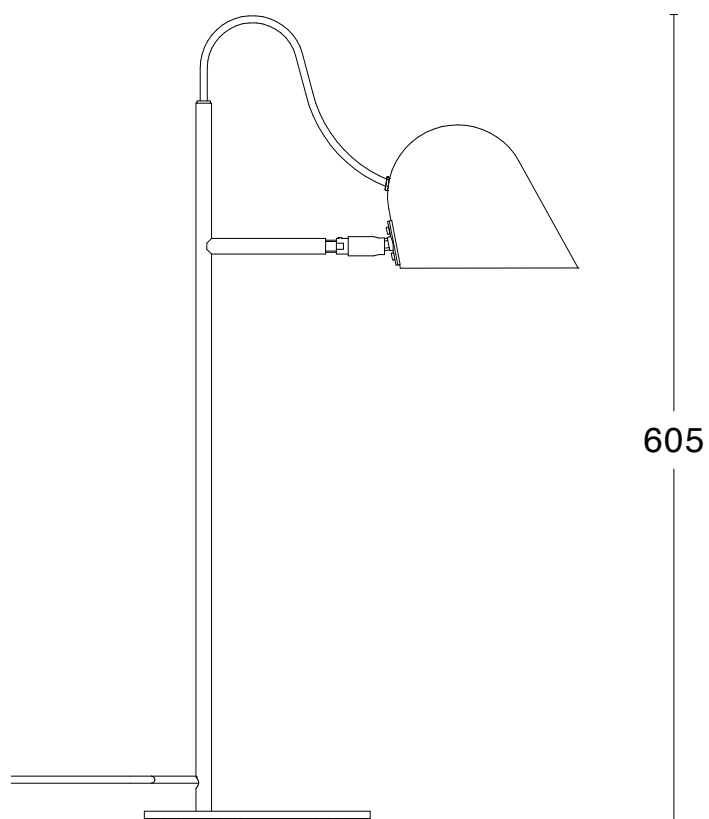

26% rabatt ska dras av på angivna priser

Dimensioner

— ø 200 —