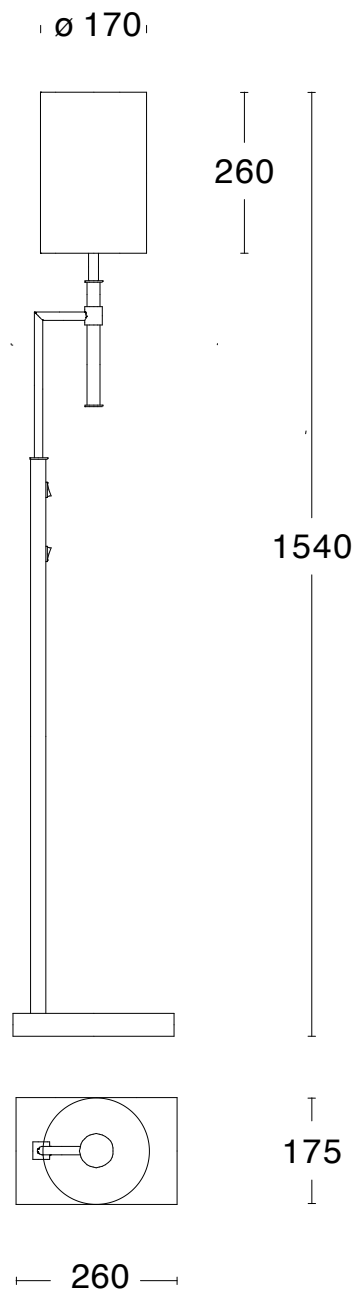

26% rabatt ska dras av på angivna priser

Dimensioner

Besök vår hemsida för mer information