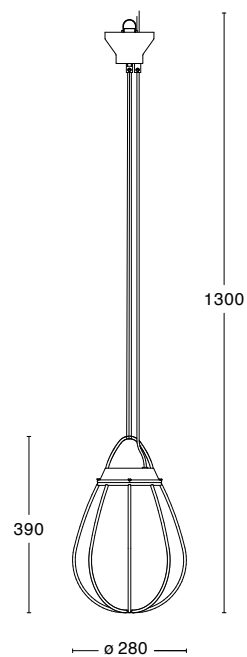

Rå Mässing, Liten

Rå Mässing, Stor

26% rabatt ska dras av på angivna priser

Specifikationer

TEKNISK SPECIFIKATION

Formgivare	Gustaf Nordenskiöld
Eldata	Klass I IP20 230V
Beskrivning	Takkopp och korg i rå mässing. Opalt munblåst glas som formats i korgen. Upphäng i färgat rep. Textilkabel guld
Anslutning	1,3 m textilkabel inkl DCL-kontakt
Montering	Takkrok
Ljuskälla	1 x Lysdiod 2700K 440lm CRI>80 (Inkluderad)
Vikt	4 kg
Volym	0.09 m ³

ARTIKELNUMMER & PRIS

	Liten	
35871-72-019	Rå mässing	9 128 :-
	Stor	
35870-72-019-N	Rå mässing	9 884 :-

26% rabatt ska dras av på angivna priser

Dimensioner

Liten

Stor

Besök vår hemsida för mer information

26% rabatt ska dras av på angivna priser