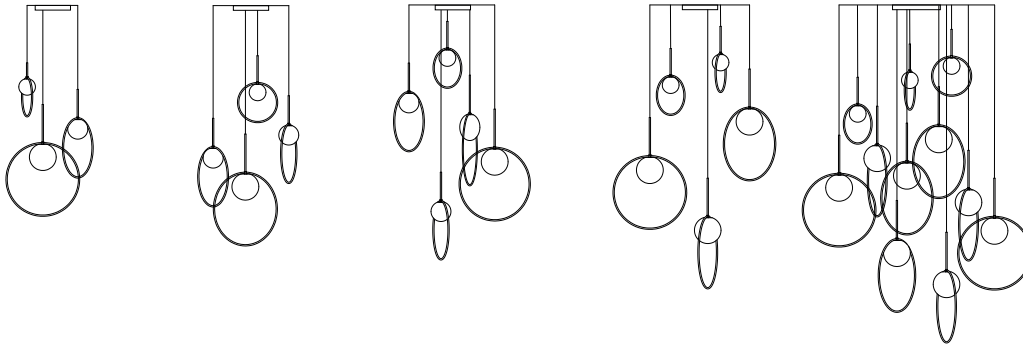

26% rabatt ska dras av på angivna priser

LIGHTS MODEL PRODUCT NUMBER LIGHT SPECS EXTRA INFO PRICE SEK EX VAT

Examples of configurations

MULTIPLE COLOR & SIZE COMBINATIONS AVAILABLE

BOLA HALO MULTI-LIGHT CANOPY

BOLA HALO MULTI-LIGHT CANOPY

BOLA SPHERE FLUSH 4 CHROME BOLA SPH FSH 4 CRM •
BOLA SPHERE FLUSH 4 BRASS BOLA SPH FSH 4 BRA •
BOLA SPHERE FLUSH 4 MATTE BLACK BOLA SPH FSH 4 BLK •
BOLA SPHERE FLUSH 4 MATTE WHITE BOLA SPH FSH 4 WHT •

LED - 6W
2700K-1800K
390Lm
120V 50/60Hz

DIMMABLE
Dim to Warm
(3000K Static CCT
available upon request)

3 870 SEK

BOLA SPHERE FLUSH 5 CHROME BOLA SPH FSH 5 CRM •
BOLA SPHERE FLUSH 5 BRASS BOLA SPH FSH 5 BRA •
BOLA SPHERE FLUSH 5 MATTE BLACK BOLA SPH FSH 5 BLK •
BOLA SPHERE FLUSH 5 MATTE WHITE BOLA SPH FSH 5 WHT •

LED - 6W
2700K-1800K
390Lm
120V 50/60Hz

DIMMABLE
Dim to Warm
(3000K Static CCT
available upon request)

4 440 SEK

BOLA SPHERE FLUSH 6 CHROME BOLA SPH FSH 6 CRM •
BOLA SPHERE FLUSH 6 BRASS BOLA SPH FSH 6 BRA •
BOLA SPHERE FLUSH 6 MATTE BLACK BOLA SPH FSH 6 BLK •
BOLA SPHERE FLUSH 6 MATTE WHITE BOLA SPH FSH 6 WHT •

LED - 12W
2700K-1800K
1100Lm
120V 50/60Hz

DIMMABLE
Dim to Warm
(3000K Static CCT
available upon request)

5 160 SEK

BOLA SPHERE FLUSH 8 CHROME BOLA SPH FSH 8 CRM •
BOLA SPHERE FLUSH 8 BRASS BOLA SPH FSH 8 BRA •
BOLA SPHERE FLUSH 8 MATTE BLACK BOLA SPH FSH 8 BLK •
BOLA SPHERE FLUSH 8 MATTE WHITE BOLA SPH FSH 8 WHT •

LED - 20W
2700K-1800K
1710Lm
120V 50/60Hz

DIMMABLE
Dim to Warm
(3000K Static CCT
available upon request)

6 120 SEK

BOLA SPHERE FLUSH 10 CHROME BOLA SPH FSH 10 CRM •
BOLA SPHERE FLUSH 10 BRASS BOLA SPH FSH 10 BRA •
BOLA SPHERE FLUSH 10 MATTE BLACK BOLA SPH FSH 10 BLK •
BOLA SPHERE FLUSH 10 MATTE WHITE BOLA SPH FSH 10 WHT •

LED - 20W
2700K-1800K
1710Lm
120V 50/60Hz

DIMMABLE
Dim to Warm
(3000K Static CCT
available upon request)

7 202 SEK

BOLA SPHERE FLUSH 12 CHROME BOLA SPH 12 CRM •
BOLA SPHERE FLUSH 12 BRASS BOLA SPH 12 BRA •
BOLA SPHERE FLUSH 12 MATTE BLACK BOLA SPH 12 BLK •
BOLA SPHERE FLUSH 12 MATTE WHITE BOLA SPH 12 WHT •

LED - 20W
2700K-1800K
1710Lm
120V 50/60Hz

DIMMABLE
Dim to Warm
(3000K Static CCT
available upon request)

8 340 SEK