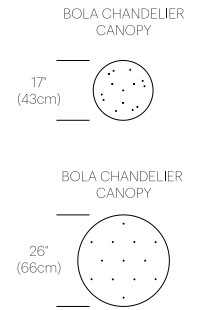

BOLA SPHERE TABLE 8 CHROME	10467			
	BOLA SPHERE TABLE 8 BRASS	10468	(1) E27 LED BULB - 8.5W		
	BOLA SPHERE TABLE 8 ROSE GOLD	10469	2700- 2200K DTW 800L 240V 50/60Hz	DIMMABLE*	4 380 SEK
	BOLA SPHERE TABLE 8 GUNMETAL	10555			
	BOLA SPHERE TABLE 8 MATTE BLACK	10712			

	BOLA SPHERE TABLE 10 CHROME	10470			
	BOLA SPHERE TABLE 10 BRASS	10471	(1) E27 LED BULB - 8.5W		
	BOLA SPHERE TABLE 10 ROSE GOLD	10472	2700- 2200K DTW 800L 240V 50/60Hz	DIMMABLE*	5 520 SEK
	BOLA SPHERE TABLE 10 GUNMETAL	10556			
	BOLA SPHERE TABLE 10 MATTE BLACK	10713			

	BOLA SPHERE TABLE 12 CHROME	10473			
	BOLA SPHERE TABLE 12 BRASS	10474	(1) E27 LED BULB - 8.5W		
	BOLA SPHERE TABLE 12 ROSE GOLD	10475	2700- 2200K DTW 800L 240V 50/60Hz	DIMMABLE*	7 980 SEK
	BOLA SPHERE TABLE 12 GUNMETAL	10557			
	BOLA SPHERE TABLE 12 MATTE BLACK	10714			

	BOLA SPHERE TABLE 16 CHROME	10948			
	BOLA SPHERE TABLE 16 BRASS	10951	(1) E27 LED BULB - 8.5W		
	BOLA SPHERE TABLE 16 ROSE GOLD	10950	2700- 2200K DTW 800L 240V 50/60Hz	DIMMABLE*	9 000 SEK
	BOLA SPHERE TABLE 16 GUNMETAL	10949			
	BOLA SPHERE TABLE 16 MATTE BLACK	10947