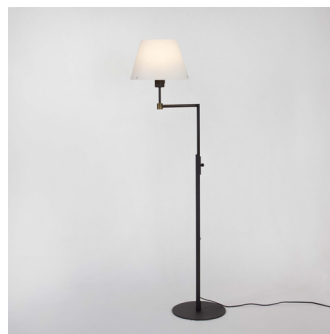

Vega 110-2515 plafond

Vega 121-1613 bordslampa
i mörkgrått och vitt.

Vega 131-1206 vägglampa.

Vega 131-1411 vägglampa.

Vega 140-3024 golvlampa.

Vega 141-3528 golvlampa, böjd.

Vega 146-2515 golvlampa.

Vega 147-1711 golvlampa.