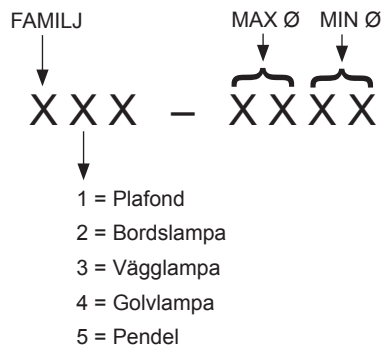

Zlamp Produktlista 1

26%

Statligt ramavtal Möbler och inredning

Delområde G - Armaturer | Ramavtalsnummer 23.3-5834-2022:015

26% rabatt ska dras av på angivna priser

FÖRKLARING TILL VÅRT NUMRERINGSSYSTEM:

LJUSKÄLLA: Ljuskälla ingår i alla våra armaturer.