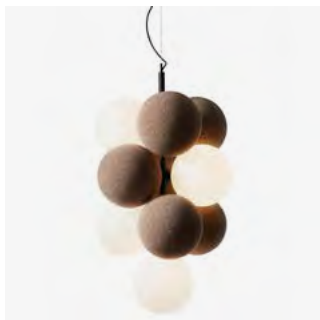

Holly Vertikal

Den vertikala akustikbelysningen består av: 4 ljusglober kombinerat med 6 klotformade absorbenter. Akustikbelysningen har ett metallstativ med svart strukturlack. Lampor som ingår: E27, 500 Lumen, Kelvin 2700. Armaturen är dimbar. Med eller utan DALI-styrning. Takfäste ingår. Vajerns längd är 6 m. Elkabelns längd är 6 m.

Benämning, BxHxD mm	Vikt Kg	Art nr	Pris A
Holly Lampa Vertikal 540x1015x585	11,3	191 801 10	22 670
Holly Lampa Vertikal Dali 540x1015x585	11,5	191 801 12	24 040