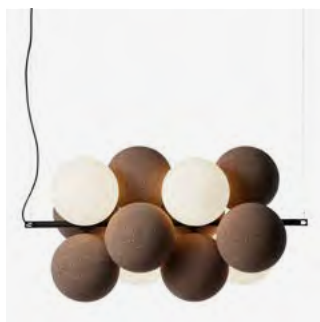

Holly horisontell

Den horisontella akustikbelysningen består av: 4 ljusglober kombinerat med 8 klotformade absorbenter. Akustiklampan har ett metallstativ med svart strukturlack. Lampor som ingår: E27, 500 Lumen, Kelvin 2700. Armaturen är dimbar. Dalistyrning kan köpas till som tillägg. Takfäste infår. Vajerns längd är 6 m. Elkabelns längd är 6 m.

Benämning, BxHxD mm	Vikt Kg	Art nr	Pris A
Holly Lampa Horisontell 1052x585x540	12,7	191 801 20	28 340
Holly Lampa Horisontell Dali 1052x585x540	11,5	191 801 22	29 710

Textiler

Holly Fabric

17 % rabatt ska dras av på angivna priser.