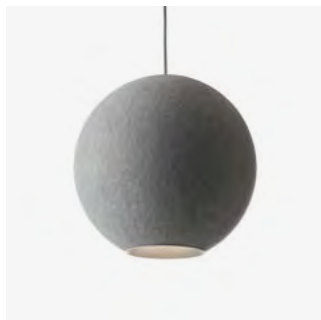

Moon

Ljudabsorberande, klotformad taklampa. Armaturen är dimbar. Dalikompatibel som standard. Takfäste ingår. Elkabelns längd är 4 m. Armaturens metall detaljer har vit eller svart strukturlack. Den textilkädda elkabeln harmonierar kulörmässigt med filten. Färgval filtyta: -14 Mörkblå (svart armatur), -12 Mörkgrå (svart armatur), -11 Ljusgrå (vit armatur), -13 Beige (svart armatur).

Benämning, BxHxD mm	Vikt Kg	Art nr	Pris A
Moon Lampa D:550	3,1	192 100 01	14 700

-11

-12

-13

-14

Textiler

Textfel

17 % rabatt ska dras av på angivna priser.