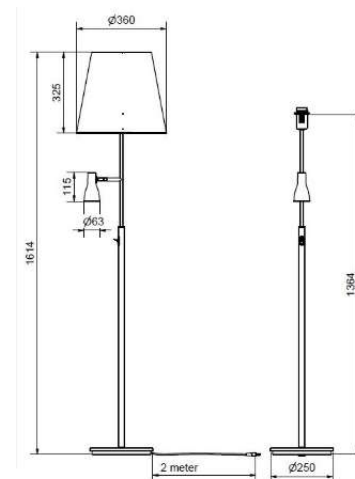

# Costello med spotlight

Artikelnummer	Färg	Pris SEK
307136-9068252-0129162000-0129202000	Vit/vit linne	<b>5 874.00</b>

BELID LIGHTING GROUP.

Socket	E27+GU53
Class	KL II
IP Class	20
Max watt	75
Kelvin	-
Height	1395
Width	-
Length	-
Diameter	360
Lumen	-
Cable color	VIT
Cable lenght	2.2
Dimable	JA