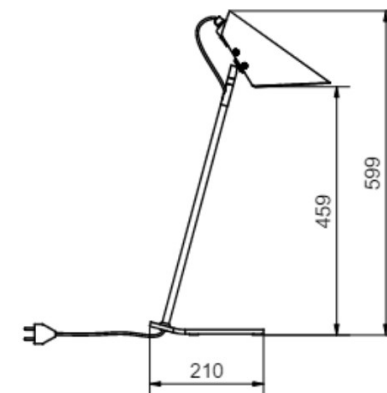

17 % rabatt ska dras av på angivna priser.