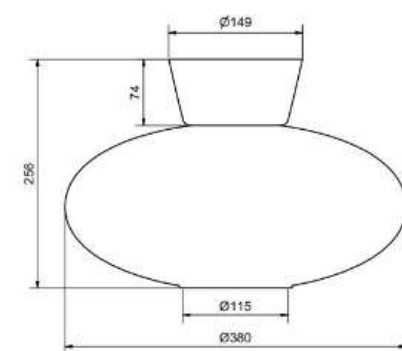

17 % rabatt ska dras av på angivna priser.