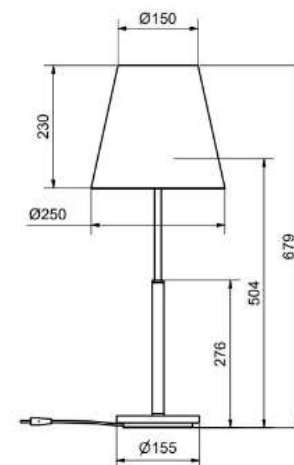

# Costello

Artikelnummer	Färg	Pris SEK
406936-9067252-0129162000	Vit/krom, vit linne	<b>2 281.00</b>

BELID LIGHTING GROUP.

Socket	
Class	KL II
IP Class	20
Max watt	-
Kelvin	-
Height	-
Width	-
Length	-
Diameter	250
Lumen	-
Cable color	VIT
Cable lenght	-
Dimable	