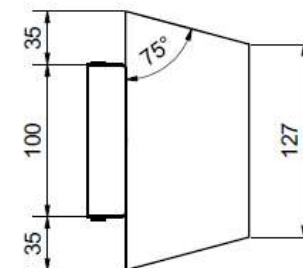

17 % rabatt ska dras av på angivna priser.