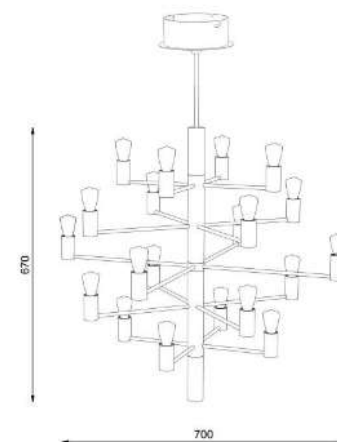

## herstal

Socket	E14
Class	KL II
IP Class	20
Max watt	25
Kelvin	2400
Height	670
Width	-
Length	-
Diameter	700
Lumen	170
Cable color	SVART
Cable length	2.5
Dimable	JA

17 % rabatt ska dras av på angivna priser.