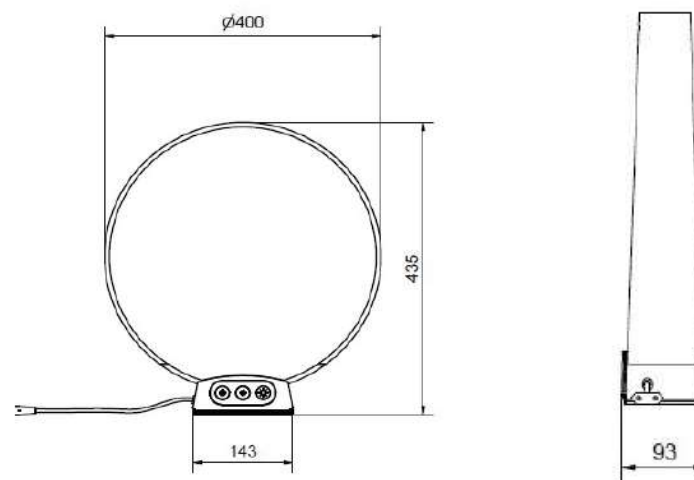

17 % rabatt ska dras av på angivna priser.