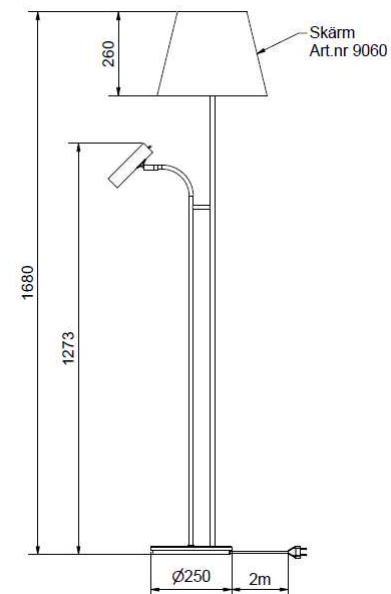

Dimbar	Nej
Sockel	E27 + GU10
Antal ljuskällor	2
Driftspänning (V)	230
Skyddsklass	KI II
Kabelfärg	Svart
Ljuskälla ingår	
Färg	Svart
Sladdlängd (m)	2,10
Diameter (mm)	250
Bredd (mm)	382
Höjd (mm)	1503