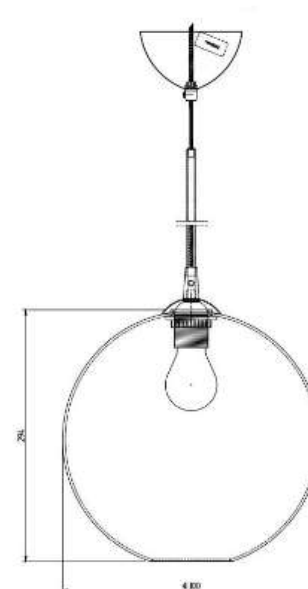

# Capo Ø300

Artikelnummer	Färg	Pris SEK
126486389-0129162000	Svartstruktur/opalt glas	1 968.00

BELID LIGHTING GROUP.

Socket	E27
Class	KL II
IP Class	20
Max watt	60
Kelvin	-
Height	294
Width	-
Length	-
Diameter	300
Lumen	-
Cable color	SVART
Cable lenght	3
Dimable	JA