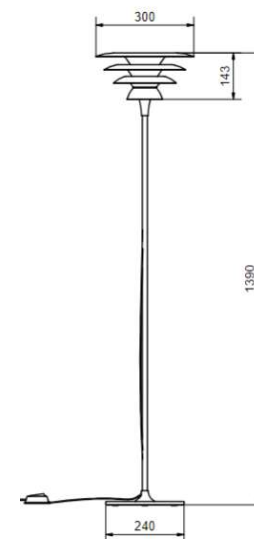

Dimbar	Nej
Sockel	G9
Antal ljuskällor	1
Max watt	5
IP-klass	20
Skyddsklass	KI II
Kabelfärg	Svart
Ljuskälla ingår	
Färg	Svart
Sladdlängd (m)	1,70
Diameter (mm)	300
Höjd (mm)	1390