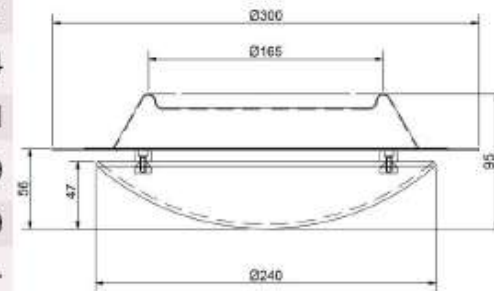

Article nr	219101
Socket	E14
Class	KL I
IP Class	20
Max watt	40
Kelvin	-
Height	95
Width	-
Length	-
Diameter	300
Lumen	-
Cable color	-
Cable lenght	-