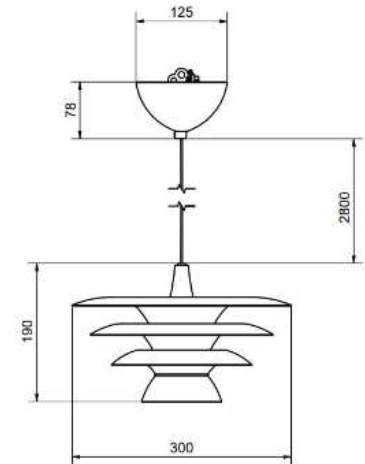

# DaVinci ø300

Artikelnummer	Färg	Pris SEK
1538155-0129055000	Grå	<b>3 805.00</b>
1538036-0129055000	Vit	<b>3 405.00</b>
1538007-0129055000	Svart	<b>3 405.00</b>

BELID LIGHTING GROUP.

Socket	E14
Class	KL II
IP Class	20
Max watt	10
Kelvin	-
Height	190
Width	-
Length	-
Diameter	300
Lumen	-
Cable color	SVART
Cable length	2.8
Dimable	JA