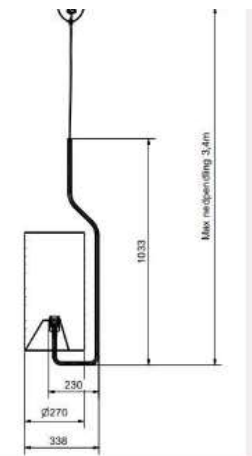

BELID LIGHTING GROUP.

Socket	E27
Class	KL II
IP Class	20
Max watt	20
Kelvin	-
Height	1033
Width	-
Length	-
Diameter	338
Lumen	-
Cable color	SVART
Cable length	2.4
Dimable	JA

17 % rabatt ska dras av på angivna priser.