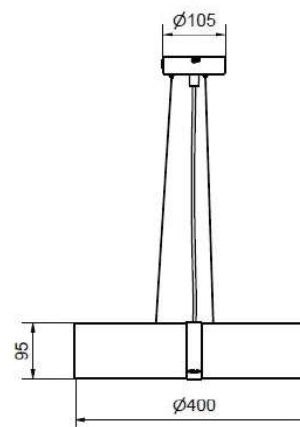

Solmate Takpendel

SolMate Takpendel är en dygnsrytm-lampa med en ljusprofil som används i gemensamma miljöer. Lampan efterliknar det naturliga ljuset och ändrar automatiskt färg och ljusstyrka under dygnet. SolMate Taklampa ger kraftigt ljus under dagen, vilket främjar aktivitet, och dämpat ljus på kväll och natt, vilket främjar vila och sömn. Lampans ljusprofil anpassas automatiskt till sommar- och vintertid. SolMate Taklampa styrs med en fjärrkontroll. Lampan hjälper användaren att få rätt ljus vid rätt tidpunkt genom att automatiskt återgå till den definierade ljusprofilen och automatiskt tändas på morgonen.