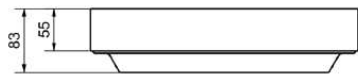

# RoomMate vägg Casambi

BELID LIGHTING GROUP.

Artikelnummer	Färg	Pris SEK
54353666	RoomMate vägg Offwhite Ø350	6 400.00