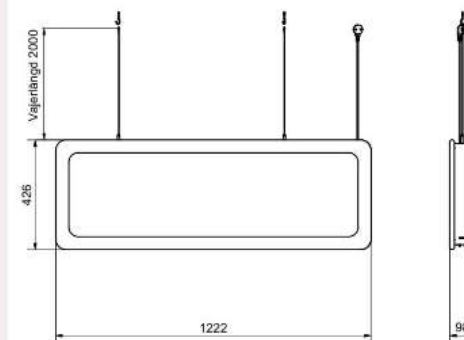

740 Rust

741 Green

742 Gray

743 Blue

745 White

Socket	LED
Class	KL I
IP Class	21
Max watt	-
Kelvin	3000
Height	426
Width	98
Length	1222
Diameter	-
Lumen	4100
Cable color	VIT
Cable length	-
Dimable	ARMATUR

17 % rabatt ska dras av på angivna priser.