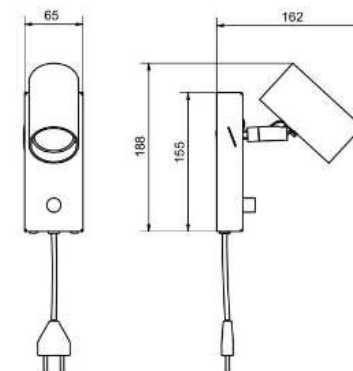

# Tyson utan USB

Artikelnummer	Färg	Pris SEK
5827068-0129137000	Vitstruktur	<b>2 142.00</b>
5827086-0129137000	Svartstruktur	<b>2 142.00</b>

BELID LIGHTING GROUP.

Socket	GU10
Class	KL II
IP Class	20
Max watt	8
Kelvin	-
Height	155
Width	65
Length	-
Diameter	-
Lumen	-
Cable color	SVART
Cable length	2.9
Dimable	JA