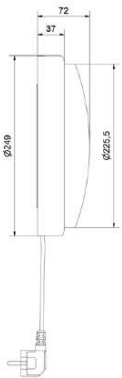

BathMate med mörkersensor

Artikelnummer	Färg	Pris SEK
20573695	BathMate vit Ø250	2 440.00

BathMate med mörkersensor

BathMate med mörkersensor är en nattlampa som tänds automatiskt när det är mörkt och ger därmed konstant dämpat nattljus. Den kan användas i badrum, kök eller trapphus.

17 % rabatt ska dras av på angivna priser.