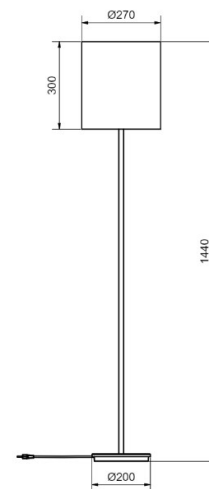

# Dual

Artikelnummer	Färg	Pris SEK
306886-9889249-0129162000	Svart/svart linne	<b>2 722.00</b>

BELID LIGHTING GROUP.

Socket	E27
Class	KL II
IP Class	20
Max watt	75
Kelvin	-
Height	1440
Width	-
Length	-
Diameter	200
Lumen	-
Cable color	SVART
Cable length	4
Dimable	NEJ