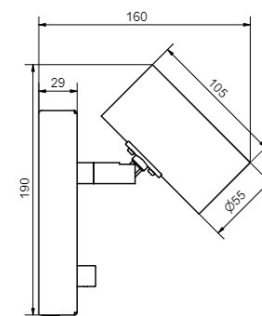

# Tyson USB höger

Artikelnummer	Färg	Pris SEK
50796824-0129137000	Vitstruktur	<b>2 382.00</b>
507908624-0129137000	Svartstruktur	<b>2 382.00</b>

BELID LIGHTING GROUP.

Socket	GU10
Class	KL II
IP Class	20
Max watt	8
Kelvin	-
Height	155
Width	65
Length	-
Diameter	-
Lumen	-
Cable color	SVART
Cable length	2.9
Dimable	JA