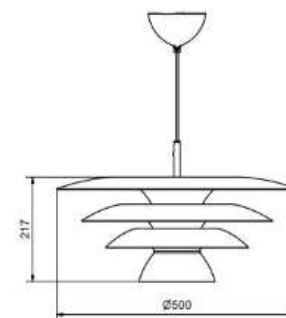

# DaVinci Ø500

Artikelnummer	Färg	Pris SEK
1040155-0129162000	Grå	<b>4 842.00</b>
1040036-0129162000	Vit	<b>4 282.00</b>
10400707-0129162000	Svart	<b>4 282.00</b>

BELID LIGHTING GROUP.

Socket	E27
Class	KL II
IP Class	20
Max watt	75
Kelvin	-
Height	217
Width	-
Length	-
Diameter	500
Lumen	-
Cable color	VIT
Cable length	2.8
Dimable	JA