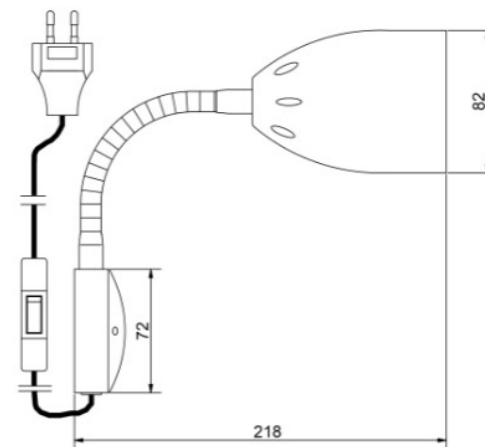

# Smilla vägg

BELID LIGHTING GROUP.

Artikelnummer	Färg	Pris SEK
545107-0219055000	Mattsvart/krom	<b>845.00</b>
545136-0129055000	Mattvit/krom	<b>845.00</b>
5451232-0129055000	Svart/svart	<b>845.00</b>

Typ av produkt	Vägglampa
Montage	Sladd ut ner
Dimbar	Nej
Socket	E14
Max watt	40
IP-klass	20
Skyddsklass	KI II
Kabelfärg	Svart
Ljuskälla ingår	
Färg	Svart
Sladdlängd (m)	2,20