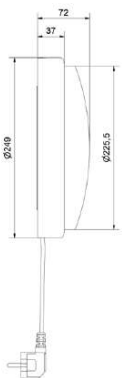

BathMate med PIR-sensor

Artikelnummer	Färg	Pris SEK
20573692	BathMate vit Ø250	2 440.00

BathMate m. PIR sensor

BathMate med PIR-sensor är en nattlampa som tänds automatiskt när den registrerar rörelse. Lampan är tänd i 5 minuter och släcks sedan automatiskt. Den kan användas i badrum och kök.

17 % rabatt ska dras av på angivna priser.