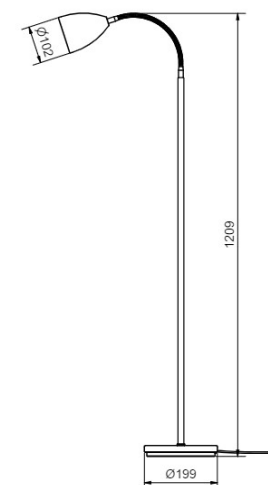

Socket	GU10
Class	KL II
IP Class	20
Max watt	8
Kelvin	-
Height	1209
Width	-
Length	-
Diameter	102
Lumen	-
Cable color	SVART
Cable length	2.8
Dimable	NEJ