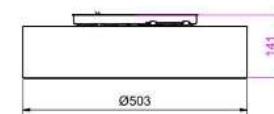

248 Nature linen