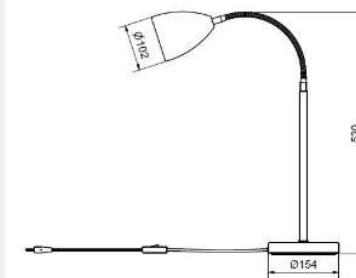

Socket	GU10
Class	KL II
IP Class	20
Max watt	8
Kelvin	-
Height	530
Width	-
Length	-
Diameter	-
Lumen	-
Cable color	SVART
Cable length	2.05
Dimable	NEJ