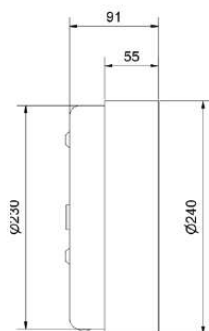

# RoomMate vägg utan sensor

BELID LIGHTING GROUP.

Artikelnummer	Färg	Pris SEK
54293676	RoomMate vägg Offwhite Ø240	2 440.00