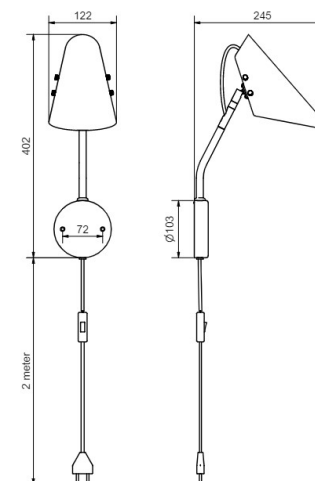

17 % rabatt ska dras av på angivna priser.