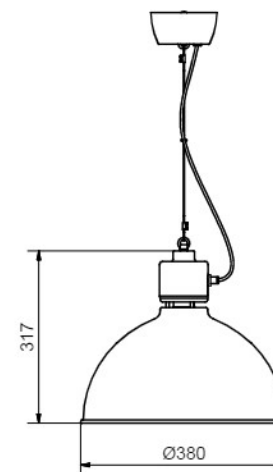

# Magnum ø380

Artikelnummer	Färg	Pris SEK
100586-0129162000	Svartstruktur	3 202.00

BELID LIGHTING GROUP.

Socket	E27
Class	KL I
IP Class	20
Max watt	75
Kelvin	-
Height	317
Width	-
Length	-
Diameter	380
Lumen	-
Cable color	SVART
Cable length	3
Dimable	JA