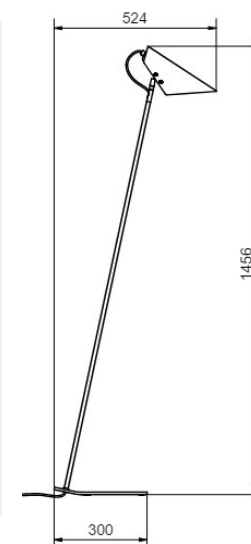

Socket	E27
Class	KL II
IP Class	20
Max watt	42
Kelvin	-
Height	1456
Width	-
Length	-
Diameter	-
Lumen	-
Cable color	SVART
Cable length	2.4
Dimable	NEJ