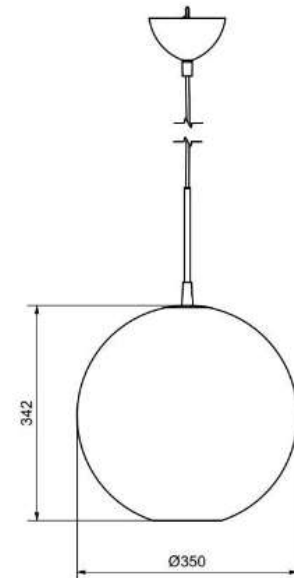

# Capo Ø350

Artikelnummer	Färg	Pris SEK
128486389-0129162000	Svartstruktur/opalt glas	<b>2 922.00</b>

BELID LIGHTING GROUP.

Socket	E27
Class	KL I
IP Class	20
Max watt	75
Kelvin	-
Height	342
Width	-
Length	-
Diameter	350
Lumen	-
Cable color	SVART
Cable lenght	3
Dimable	JA