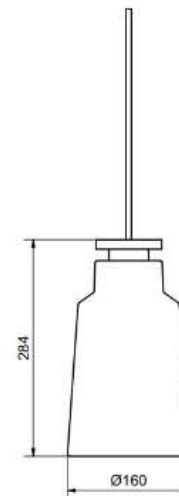

Socket	E27
Class	KL II
IP Class	20
Max watt	-
Kelvin	-
Height	285
Width	-
Length	-
Diameter	160
Lumen	-
Cable color	VIT
Cable lenght	2.8
Dimable	JA