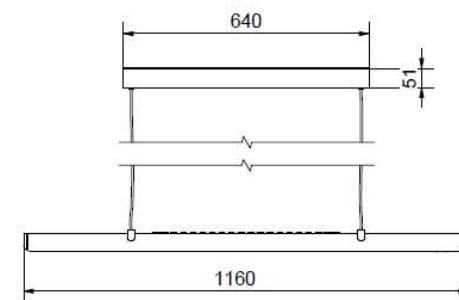

Dimbar	Ja
Sockel	Integrerad LED
Max watt	45
IP-klass	20
Skyddsklass	KI I
Kabelfärg	Grå
Ljuskälla ingår	Ja
Lumen (lm)	5400
Kelvin (K)	3000
Sladdlängd (m)	3,00