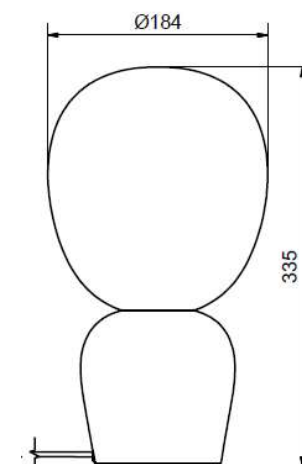

Dimbar	Nej
Socket	G9
Max watt	5
IP-klass	20
Skyddsklass	KI II
Kabelfärg	Svart
Ljuskälla ingår	
Färg	Svart
Sladdlängd (m)	2,00
Diameter (mm)	184
Höjd (mm)	335

Nej
G9
5
20
KI II
Svart
Svart
2,00
184
335