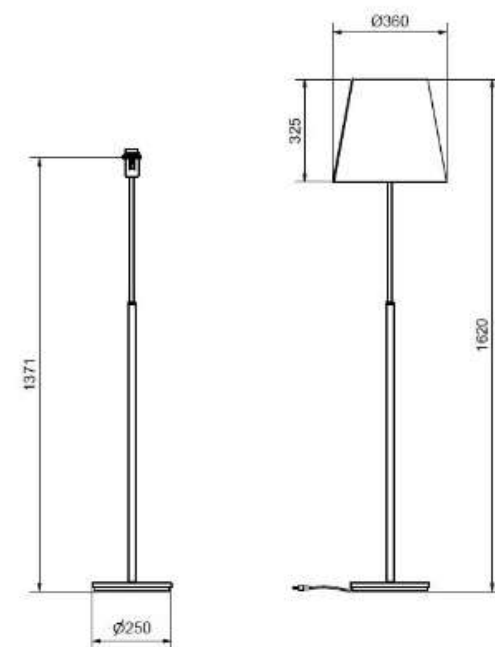

# Costello

BELID LIGHTING GROUP.

Artikelnummer	Färg	Pris SEK
306836-9068252-0129162000	Vit/vit linne	3 077.00

Socket	E27
Class	KL II
IP Class	20
Max watt	75
Kelvin	-
Height	1622
Width	-
Length	-
Diameter	361
Lumen	-
Cable color	VIT
Cable lenght	4
Dimable	NEJ