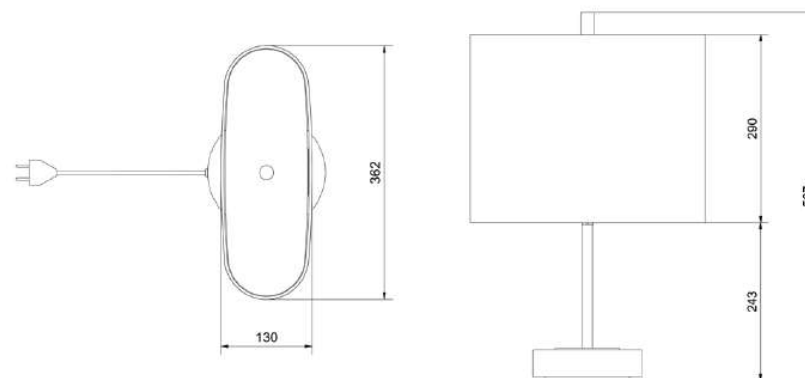

17 % rabatt ska dras av på angivna priser.