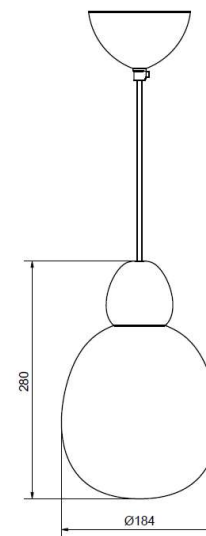

17 % rabatt ska dras av på angivna priser.