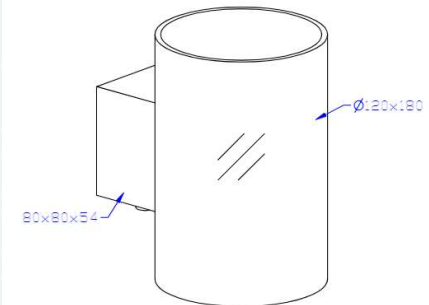

Socket	E14
Class	KL II
IP Class	20
Max watt	40
Kelvin	-
Height	180
Width	-
Length	-
Diameter	120
Lumen	-
Cable color	VIT
Cable length	2
Dimable	NEJ