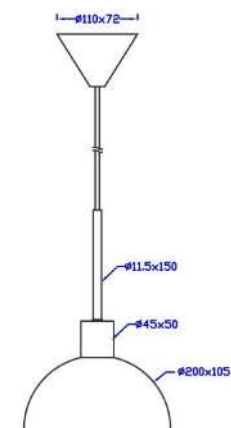

# herstal

Socket	E14
Class	KL II
IP Class	20
Max watt	40
Kelvin	-
Height	-
Width	-
Length	-
Diameter	200
Lumen	-
Cable color	VIT
Cable length	2.5
Dimable	JA

17 % rabatt ska dras av på angivna priser.