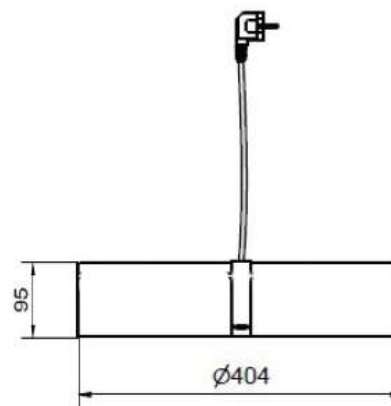

17 % rabatt ska dras av på angivna priser.