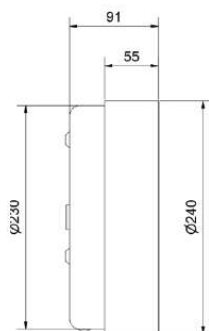

RoomMate vägg med PIR-sensor

Artikelnummer	Färg	Pris SEK
54293692	RoomMate vägg Offwhite Ø240	3 500.00

RoomMate Vägg med PIR-sensor D240

RoomMate Vägg med PIR-sensor är en nattlampa som kan placeras på väggen bredvid sängen i en bostad. RoomMate Vägg med PIR-sensor tänds automatiskt när

17 % rabatt ska dras av på angivna priser.