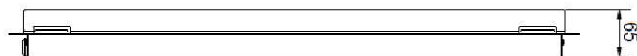

Royale vägg L800

Artikelnummer	Färg	Pris SEK
56348672	Svarstruktur L800	3 039.00

BELID LIGHTING GROUP.

Dimbar	Ja
Sockel	Integrerad LED
Antal ljuskällor	1
Watt (Systemeffekt)	10,00
Driftspänning (V)	230
IP-klass	44
Skyddsklass	KI I
Ljuskälla ingår	Ja
Lumen (lm)	770
Färg	Svart
Kelvin (K)	3000
Bredd (mm)	80
Längd (mm)	800
Höjd (mm)	65
Färgåtergivning (CRI)	90
Material stomme	Stål
Inkl. drivdon	Ja

17 % rabatt ska dras av på angivna priser.