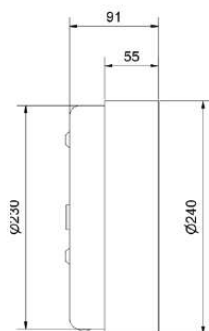

# RoomMate vägg Dali

BELID LIGHTING GROUP.

Artikelnummer	Färg	Pris SEK
54293698	RoomMate vägg Offwhite Ø240	3 980.00