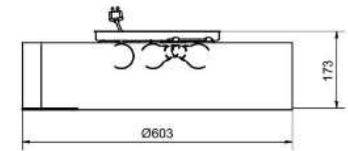

248 Nature linen