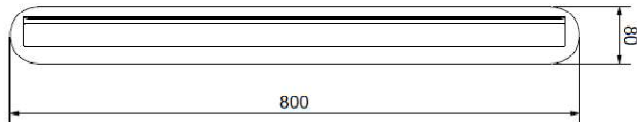

Royale vägg L800

Artikelnummer	Färg	Pris SEK
56348672	Svarstruktur L800	3 039.00

BELID LIGHTING GROUP.

Dimbar	Ja
Sockel	Integrerad LED
Antal ljuskällor	1
Watt (Systemeffekt)	10,00
Driftspänning (V)	230
IP-klass	44
Skyddsklass	KI I
Ljuskälla ingår	Ja
Lumen (lm)	770
Färg	Svart
Kelvin (K)	3000
Bredd (mm)	80
Längd (mm)	800
Höjd (mm)	65
Färgåtergivning (CRI)	90
Material stomme	Stål
Inkl. drivdon	Ja

17 % rabatt ska dras av på angivna priser.