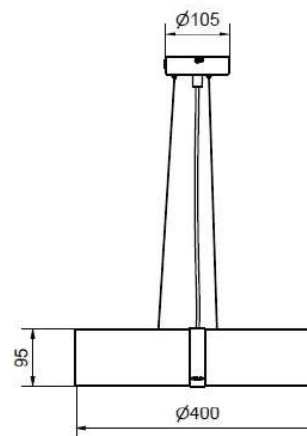

SolMate Takpendel DALI

SolMate Takpendel Dali är en lampa med hög ljuskvalitet, som kan monteras i gemensamma miljöer och blir en del av anläggningens grundbelysning. Lampan styrs av en central Dali-enhet eller en trådlös enhet.