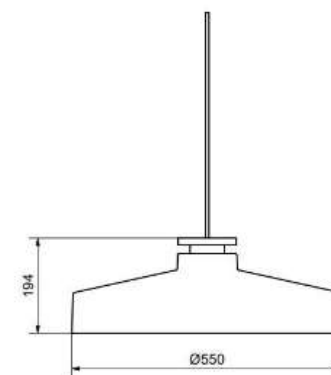

# herstal

Socket	E27
Class	KL II
IP Class	20
Max watt	23
Kelvin	-
Height	190
Width	-
Length	-
Diameter	550
Lumen	-
Cable color	VIT
Cable lenght	2.8
Dimable	JA

17 % rabatt ska dras av på angivna priser.