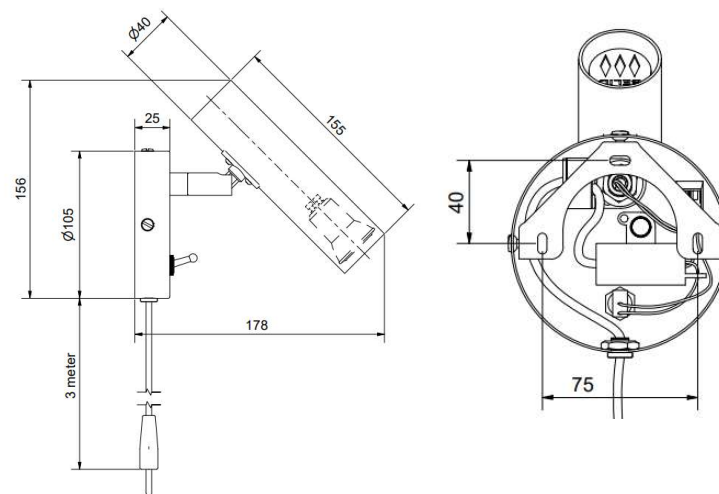

17 % rabatt ska dras av på angivna priser.