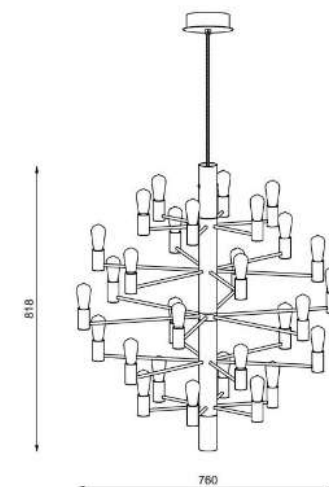

## herstal

Socket	E14
Class	KL II
IP Class	20
Max watt	25
Kelvin	2400
Height	670
Width	-
Length	-
Diameter	700
Lumen	170
Cable color	SVART
Cable length	2.5
Dimable	JA

17 % rabatt ska dras av på angivna priser.

## herstal

Socket	E14
Class	KL II
IP Class	20
Max watt	25
Kelvin	2400
Height	818
Width	-
Length	-
Diameter	760
Lumen	170
Cable color	SVART
Cable length	2.5
Dimable	JA

17 % rabatt ska dras av på angivna priser.