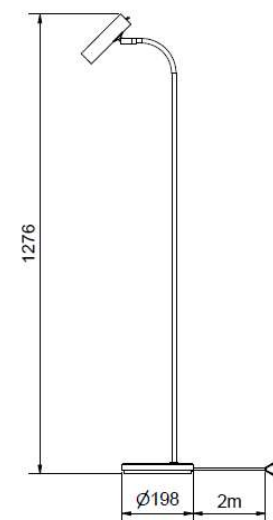

4

230

Svart

Svart

2,20

40

200

1276