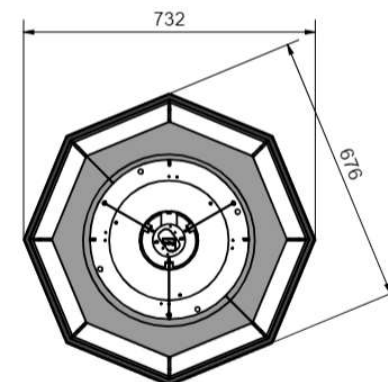

BELID LIGHTING GROUP.