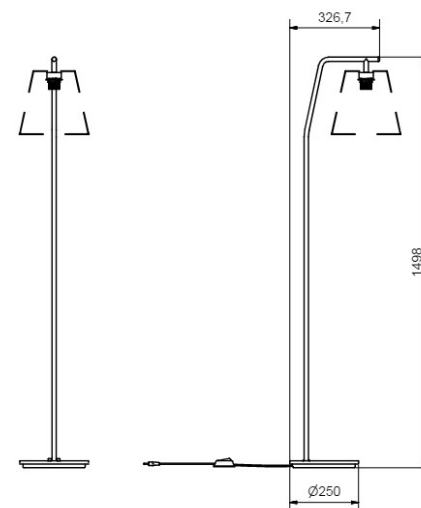

# Valiant

BELID LIGHTING GROUP.

Artikelnummer	Färg	Pris SEK
308007-9753249-0129162000	Svart/svart linne	<b>3 610.00</b>

Socket	E27
Class	KL II
IP Class	20
Max watt	40
Kelvin	-
Height	1498
Width	327
Length	-
Diameter	-
Lumen	-
Cable color	SVART
Cable length	3
Dimable	NEJ