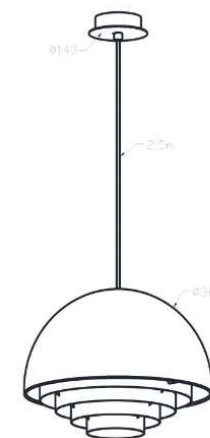

# herstal

Socket	E27
Class	KL II
IP Class	20
Max watt	60
Kelvin	-
Height	245
Width	-
Length	-
Diameter	360
Lumen	-
Cable color	VIT
Cable lenght	2.5
Dimable	JA

17 % rabatt ska dras av på angivna priser.