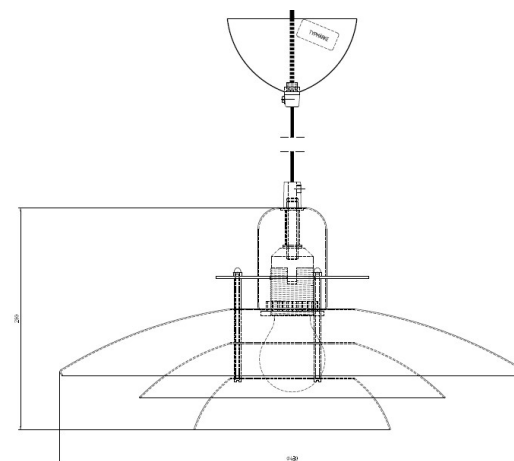

Socket	E27
Class	KL II
IP Class	20
Max watt	100
Kelvin	-
Height	200
Width	-
Length	-
Diameter	430
Lumen	-
Cable color	SVART
Cable length	3
Dimable	JA

17 % rabatt ska dras av på angivna priser.