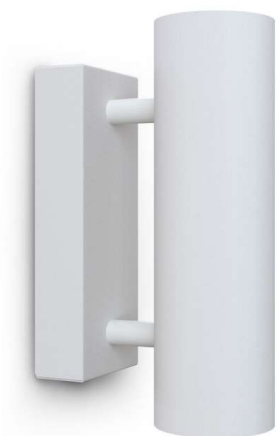

Tyson Up&Down 2xGU10

BELID LIGHTING GROUP.

Artikelnummer	Färg	Pris SEK
5826068-0129137000	Vitstruktur	2 445.00
5826086-0129137000	Svartstruktur	2.445.00