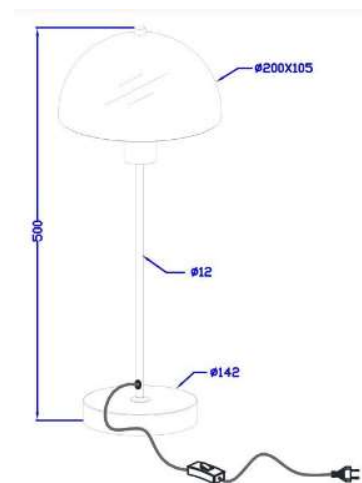

BELID LIGHTING GROUP.

herstal

Socket	E14
Class	KL II
IP Class	20
Max watt	40
Kelvin	-
Height	500
Width	-
Length	-
Diameter	195
Lumen	-
Cable color	VIT
Cable length	2
Dimable	NEJ