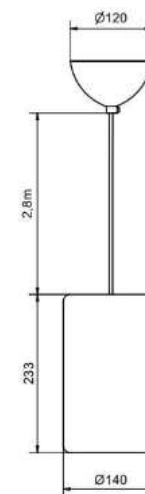

# Porto M

Artikelnummer	Färg	Pris SEK
174286180-0129162000	Svartstruktur/kork	3 962.00

BELID LIGHTING GROUP.

Socket	E27
Class	KL II
IP Class	20
Max watt	10
Kelvin	-
Height	233
Width	-
Length	-
Diameter	140
Lumen	-
Cable color	SVART
Cable lenght	2.8
Dimable	JA