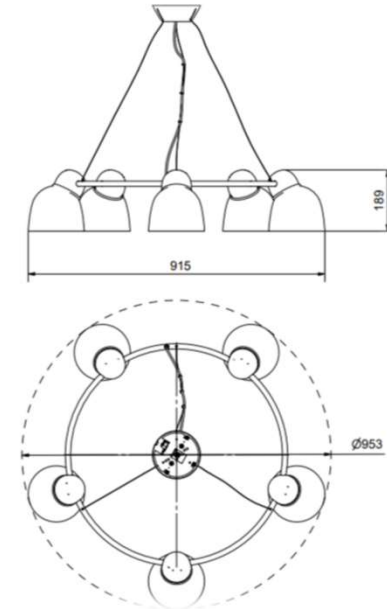

17 % rabatt ska dras av på angivna priser.