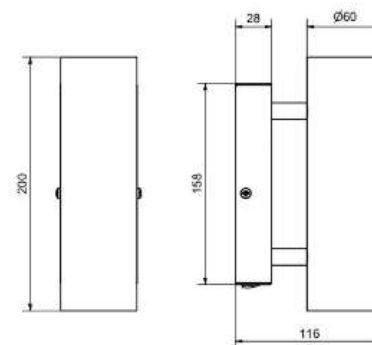

Socket	GU10
Class	KL I
IP Class	20
Max watt	11
Kelvin	-
Height	200
Width	-
Length	-
Diameter	-
Lumen	-
Cable color	-
Cable length	-
Dimable	JA