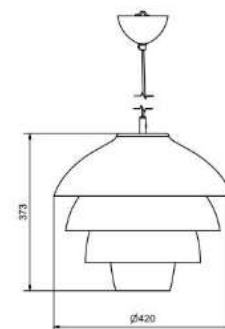

# Valencia Ø420

Artikelnummer	Färg	Pris SEK
110736-0129162000	Vit	3 322.00

BELID LIGHTING GROUP.

Socket	E27
Class	KL I
IP Class	20
Max watt	60
Kelvin	-
Height	373
Width	-
Length	-
Diameter	420
Lumen	-
Cable color	VIT
Cable length	3
Dimable	JA