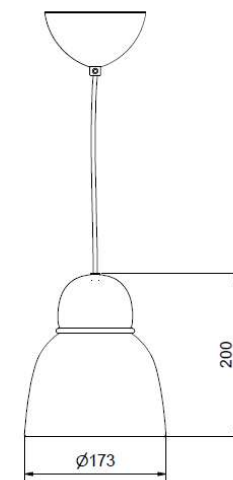

Dimbar	Ja
Socket	E14
Max watt	10
Driftspänning (V)	230
Skyddsklass	KI II
Ljuskälla ingår	
Sladdlängd (m)	3,00
Diameter (mm)	173
Höjd (mm)	200
Max pendlingslängd (m)	3,00

Ja  
E14  
10  
230  
KI II  
3,00  
173  
200  
3,00