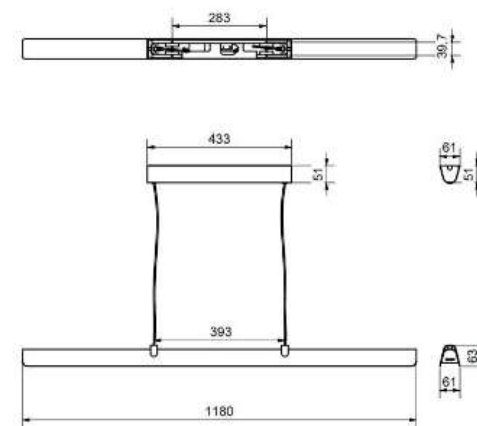

BELID LIGHTING GROUP.

Socket	LED
Class	KL II
IP Class	20
Max watt	19
Kelvin	2700
Height	63
Width	61
Length	1180
Diameter	-
Lumen	1782
Cable color	SVART
Cable lenght	3
Dimable	JA
Light source included	Yes