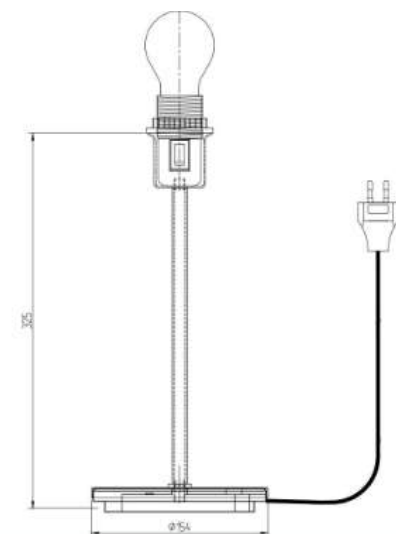

# Dual

Artikelnummer	Färg	Pris SEK
408586-9888249-0129162000	Svart	<b>1 847.00</b>

BELID LIGHTING GROUP.

Socket	E27
Class	KL II
IP Class	20
Max watt	60
Kelvin	-
Height	500
Width	-
Length	-
Diameter	190
Lumen	-
Cable color	SVART
Cable length	3
Dimable	NEJ