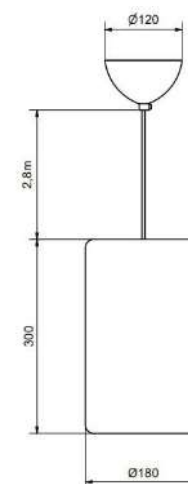

# Porto L

Artikelnummer	Färg	Pris SEK
174386180-0129162000	Svartstruktur/kork	5 322.00

BELID LIGHTING GROUP.

Socket	E27
Class	KL II
IP Class	20
Max watt	10
Kelvin	-
Height	300
Width	-
Length	-
Diameter	180
Lumen	-
Cable color	SVART
Cable length	2.8
Dimable	JA