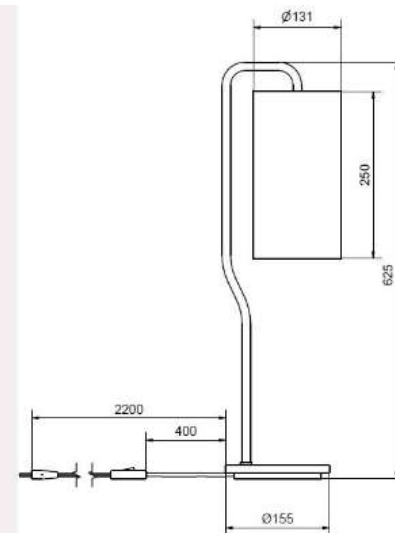

Socket	E27
Class	KL II
IP Class	20
Max watt	20
Kelvin	-
Height	625
Width	-
Length	-
Diameter	155
Lumen	-
Cable color	SVART
Cable length	2.2
Dimable	NEJ