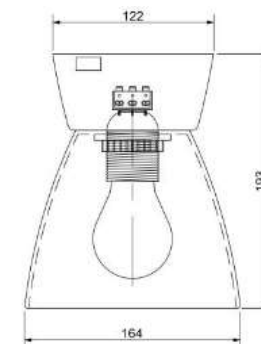

17 % rabatt ska dras av på angivna priser.