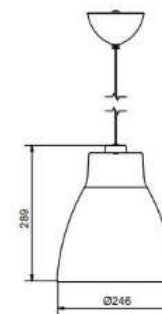

BELID LIGHTING GROUP.

Socket	E27
Class	KL II
IP Class	20
Max watt	53
Kelvin	-
Height	266
Width	-
Length	-
Diameter	250
Lumen	-
Cable color	SVART
Cable length	2.9
Dimable	JA

17 % rabatt ska dras av på angivna priser.