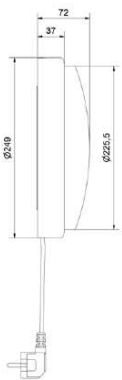

BathMate utan sensor

BELID LIGHTING GROUP.

Artikelnummer	Färg	Pris SEK
20573676	BathMate vit Ø250	2 440.00

BathMate utan sensor

BathMate utan sensor är en nattlampa som kan monteras i gemensamma miljöer och kan monteras i anläggningens trapphus. Därav fungerar armaturen som ett komplement till grundbelysning. Den styrs av en central timer.

17 % rabatt ska dras av på angivna priser.