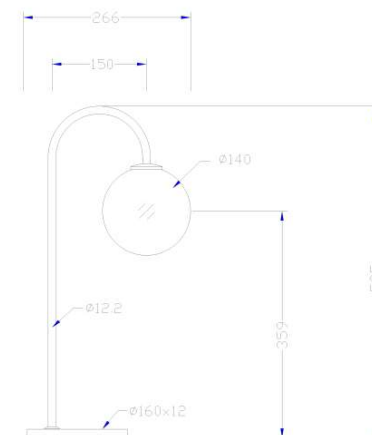

Socket	G9
Class	KL II
IP Class	20
Max watt	5
Kelvin	-
Height	525
Width	160
Length	-
Diameter	-
Lumen	-
Cable color	SVART
Cable length	1.5
Dimable	JA