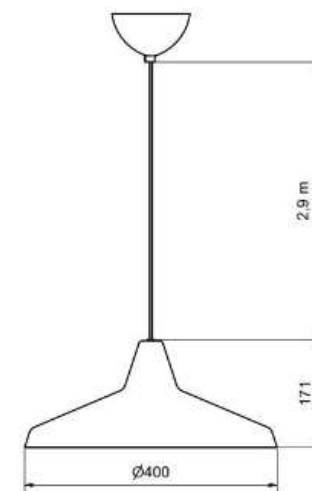

BELID LIGHTING GROUP.

Socket	E27
Class	KL I
IP Class	20
Max watt	60
Kelvin	-
Height	302
Width	-
Length	-
Diameter	571
Lumen	-
Cable color	SVART
Cable lenght	3
Dimable	JA

**17 % rabatt ska dras av på angivna priser.**

BELID LIGHTING GROUP.

Socket	E27
Class	KL II
IP Class	20
Max watt	40
Kelvin	-
Height	171
Width	-
Length	-
Diameter	400
Lumen	-
Cable color	SVART
Cable length	2.9
Dimable	JA

17 % rabatt ska dras av på angivna priser.