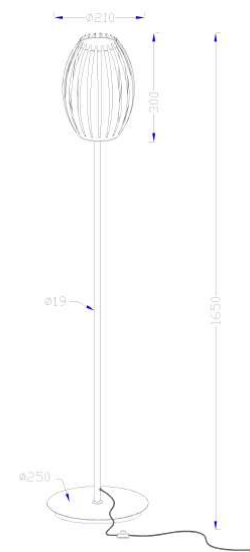

17 % rabatt ska dras av på angivna priser.