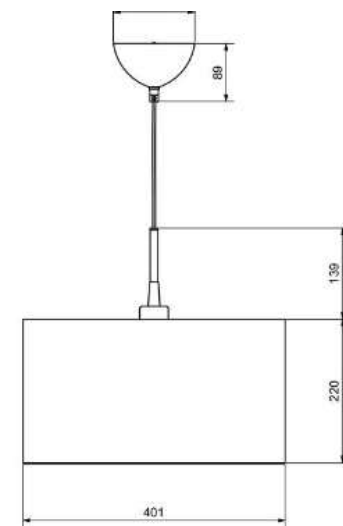

BELID LIGHTING GROUP.

Socket	E27
Class	KL I
IP Class	20
Max watt	60
Kelvin	-
Height	220
Width	-
Length	-
Diameter	401
Lumen	-
Cable color	SVART
Cable length	3
Dimable	JA

17 % rabatt ska dras av på angivna priser.