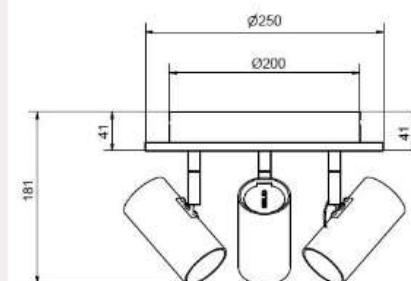

## Tyson Spotlight

Artikelnummer	Färg	Pris SEK
6832068-0129137000	Vitstruktur	<b>3 308.00</b>
6832086-0129137000	Svartstruktur	<b>3 308.00</b>

BELID LIGHTING GROUP.

Socket	GU10
Class	KL II
IP Class	20
Max watt	8
Kelvin	-
Height	181
Width	-
Length	-
Diameter	250
Lumen	-
Cable color	-
Cable lenght	-
Dimable	JA