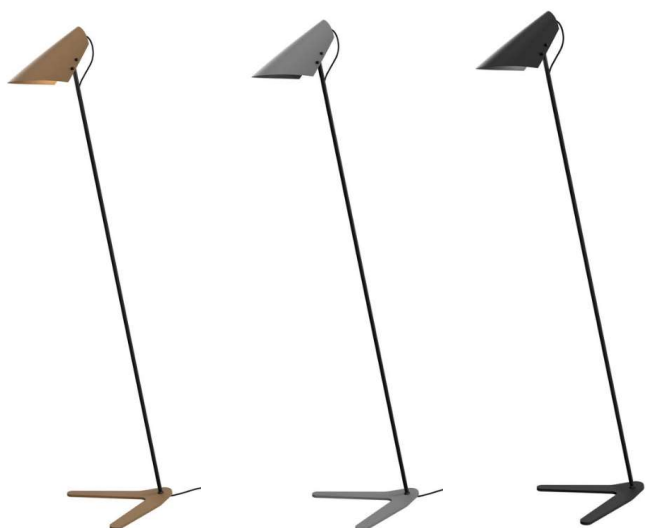

Vincent

Artikelnummer	Färg	Pris SEK
3134273-0129162000	Sandstruktur/svart	3 202.00
3134274-0129162000	Betongstruktur/svart	3 202.00
313486-0129162000	Svartstruktur	3 202.00

BELID LIGHTING GROUP.

Socket	E27
Class	KL II
IP Class	20
Max watt	42
Kelvin	-
Height	1456
Width	-
Length	-
Diameter	-
Lumen	-
Cable color	SVART
Cable length	2.4
Dimable	NEJ

17 % rabatt ska dras av på angivna priser.