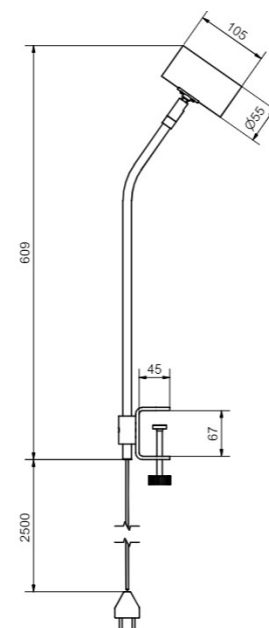

# Tyson med klämfäste

Artikelnummer	Färg	Pris SEK
4889068-0129137000	Vitstruktur	<b>1 822.00</b>
4889086-0129137000	Svartstruktur	<b>1 822.00</b>

BELID LIGHTING GROUP.

Socket	GU10
Class	KL II
IP Class	20
Max watt	8
Kelvin	-
Height	609
Width	-
Length	-
Diameter	155
Lumen	-
Cable color	VIT
Cable length	2.4
Dimable	NEJ