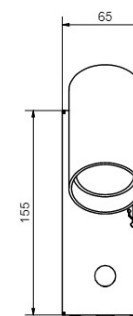

# Tyson USB höger

Artikelnummer	Färg	Pris SEK
50796824-0129137000	Vitstruktur	<b>2 382.00</b>
507908624-0129137000	Svartstruktur	<b>2 382.00</b>

BELID LIGHTING GROUP.

Socket	GU10
Class	KL II
IP Class	20
Max watt	8
Kelvin	-
Height	155
Width	65
Length	-
Diameter	-
Lumen	-
Cable color	SVART
Cable length	2.9
Dimable	JA