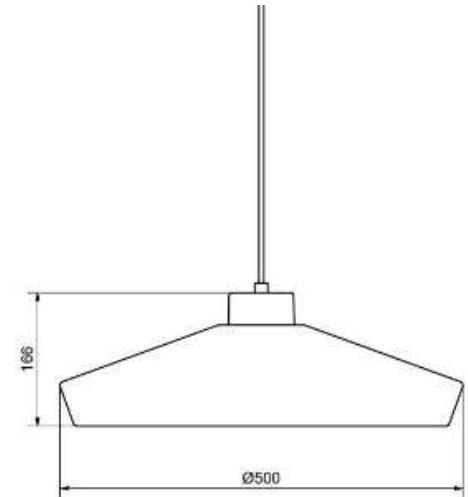

## herstal

Socket	E27
Class	KL II
IP Class	20
Max watt	20
Kelvin	-
Height	224
Width	-
Length	-
Diameter	592
Lumen	-
Cable color	VIT
Cable lenght	3
Dimable	JA

17 % rabatt ska dras av på angivna priser.

# herstal

Socket	E27
Class	KL II
IP Class	20
Max watt	-
Kelvin	-
Height	170
Width	-
Length	-
Diameter	500
Lumen	-
Cable color	VIT
Cable lenght	2.8
Dimable	JA

17 % rabatt ska dras av på angivna priser.