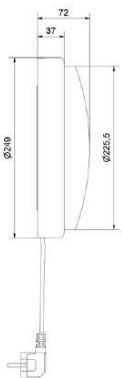

BathMate med Dali

BELID LIGHTING GROUP.

Artikelnummer	Färg	Pris SEK
20573678	BathMate vit Ø250	3 000.00

BathMate Dali

BathMate Dali är en lampa med en Dali-driver, som kan användas både dag och natt. Armaturen kan med fördel monteras i anläggningens trapphus och fungerar som grundbelysning. Ljuset styrs av en central Dali-enhet eller en trådlös enhet.

17 % rabatt ska dras av på angivna priser.