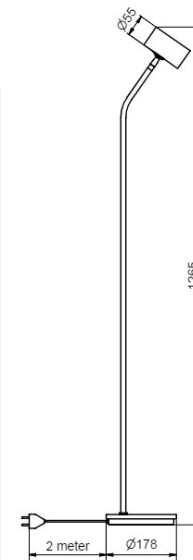

BELID LIGHTING GROUP.

Socket	GU10
Class	KL II
IP Class	20
Max watt	10
Kelvin	-
Height	1270
Width	-
Length	-
Diameter	178
Lumen	-
Cable color	SVART
Cable length	2
Dimable	NEJ