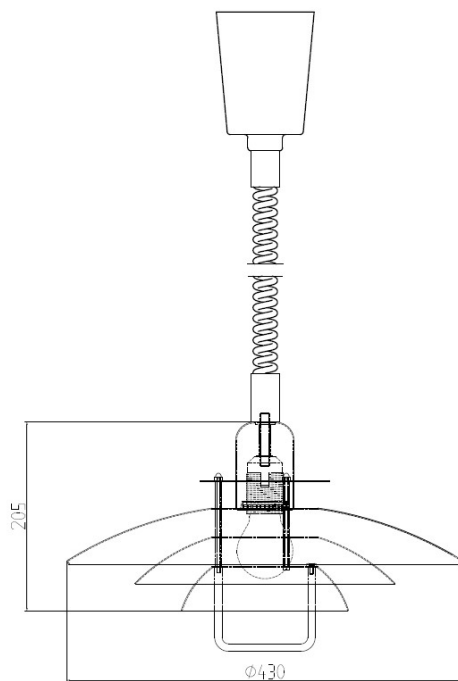

Primus pendel med dimmer

Artikelnummer	Färg	Pris SEK
181014-0129162000	Vit/krom	4 823.00

BELID LIGHTING GROUP.

Dimbar	Ja
Socket	E27
Max watt	100
IP-klass	20
Skyddsklass	KI II
Kabelfärg	Svart
Ljuskälla ingår	
Färg	Svart
Sladdlängd (m)	1,50
Diameter (mm)	430
Höjd (mm)	205

17 % rabatt ska dras av på angivna priser.