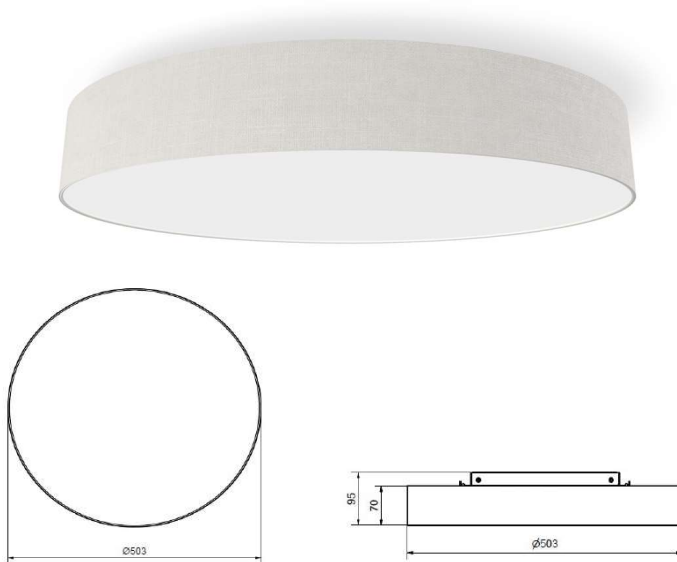

RoomMate plafond

Artikelnummer	Färg	Pris SEK
2000553	RoomMate plafond Offwhite	10 620:00

RoomMate Plafond

RoomMate Plafond är en dygnsrytmilampa med en ljusprofil som är speciellt anpassad för de inneboendes behov. Lampan styrs via en fjärrkontroll. Lampan hjälper användaren att få rätt ljus vid rätt tidpunkt genom att automatiskt återgå till den definierade ljusprofilen och tända sig själv automatiskt på morgonen.