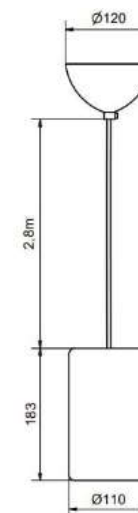

# Porto S

Artikelnummer	Färg	Pris SEK
174186180-0129137000	Svartstruktur/kork	2 862.00

BELID LIGHTING GROUP.

Socket	GU10
Class	KL II
IP Class	20
Max watt	10
Kelvin	-
Height	183
Width	-
Length	-
Diameter	110
Lumen	-
Cable color	SVART
Cable lenght	2.8
Dimable	JA