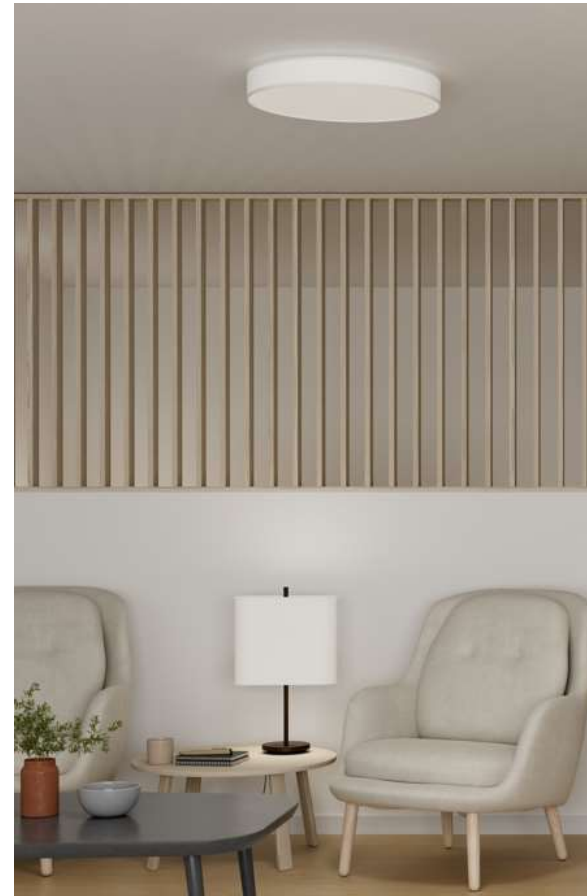

17 % rabatt ska dras av på angivna priser.