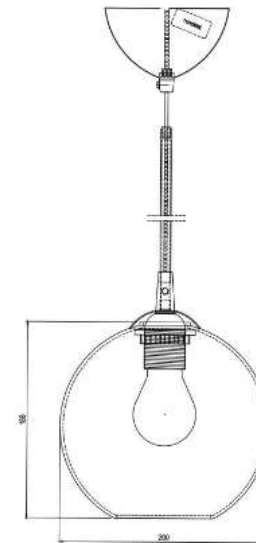

# Capo Ø200

Artikelnummer	Färg	Pris SEK
126086389-0129162000	Svartstruktur/opalt glas	1 442.00

BELID LIGHTING GROUP.

Socket	E27
Class	KL II
IP Class	20
Max watt	60
Kelvin	-
Height	188
Width	-
Length	-
Diameter	200
Lumen	-
Cable color	SVART
Cable lenght	3
Dimable	JA

# Capo Ø250

Artikelnummer	Färg	Pris SEK
126286389-0129162000	Svartstruktur/opalt glas	<b>1 482.00</b>

BELID LIGHTING GROUP.

Socket	E27
Class	KL II
IP Class	20
Max watt	60
Kelvin	-
Height	241
Width	-
Length	-
Diameter	250
Lumen	-
Cable color	SVART
Cable length	3
Dimable	JA