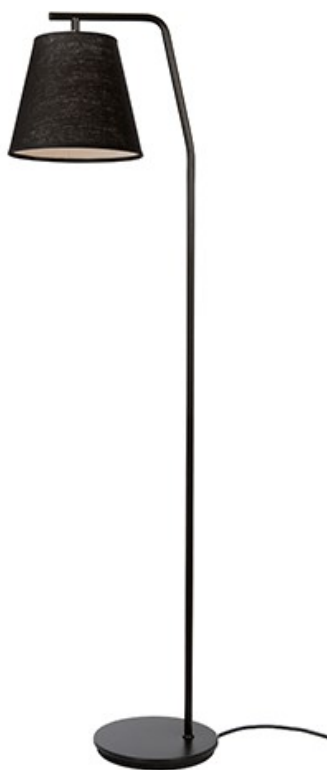

Valiant

BELID LIGHTING GROUP.

Artikelnummer	Färg	Pris SEK
308007-9753249-0129162000	Svart/svart linne	3 610.00

Socket	E27
Class	KL II
IP Class	20
Max watt	40
Kelvin	-
Height	1498
Width	327
Length	-
Diameter	-
Lumen	-
Cable color	SVART
Cable length	3
Dimable	NEJ