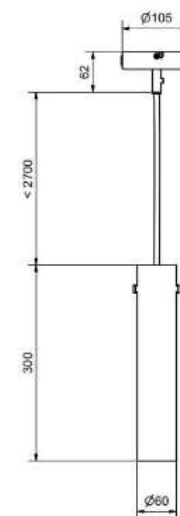

Socket	GU10
Class	KL I
IP Class	20
Max watt	10
Kelvin	-
Height	300
Width	-
Length	-
Diameter	60
Lumen	-
Cable color	SVART
Cable length	2.6
Dimable	JA