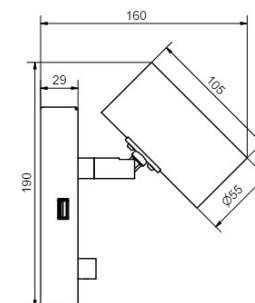

# Tyson USB vänster

Artikelnummer	Färg	Pris SEK
50786824-0129137000	Vitstruktur	<b>2 382.00</b>
507808624-0129137000	Svartstruktur	<b>2 382.00</b>

BELID LIGHTING GROUP.

Socket	GU10
Class	KL II
IP Class	20
Max watt	8
Kelvin	-
Height	155
Width	65
Length	-
Diameter	-
Lumen	-
Cable color	SVART
Cable lenght	2.9
Dimable	JA