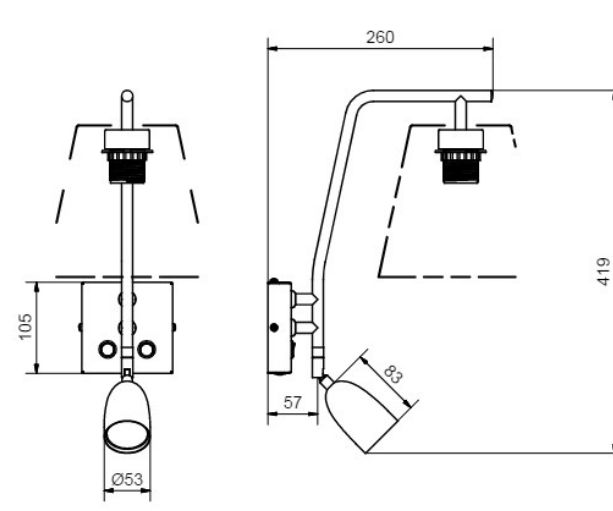

# Valiant

BELID LIGHTING GROUP.

Artikelnummer	Färg	Pris SEK
54270724-9752249-0129162000-0129137000	Svart/svart linne	3 464.00

Socket	
Class	KL II
IP Class	20
Max watt	40
Kelvin	-
Height	419
Width	-
Length	-
Diameter	-
Lumen	-
Cable color	SVART
Cable lenght	3
Dimable	NEJ