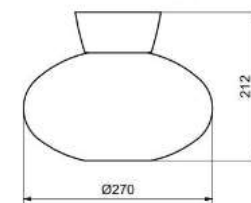

17 % rabatt ska dras av på angivna priser.