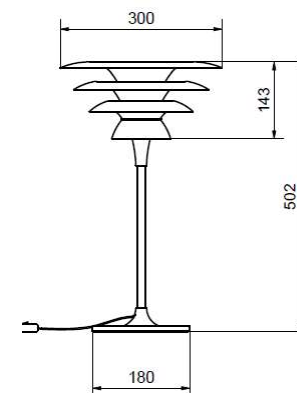

17 % rabatt ska dras av på angivna priser.