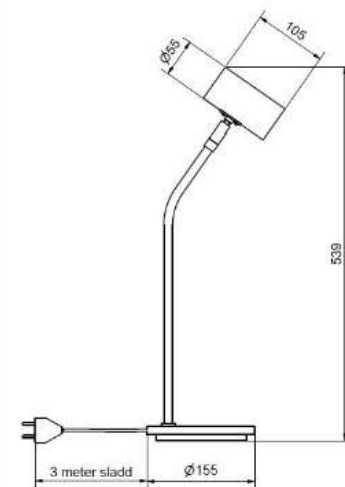

17 % rabatt ska dras av på angivna priser.