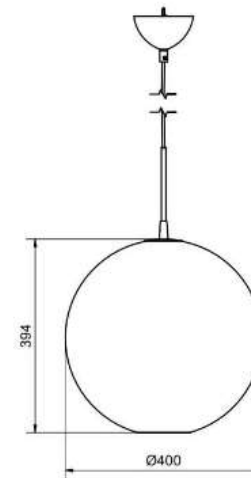

# Capo Ø400

Artikelnummer	Färg	Pris SEK
128586389-0129162000	Svartstruktur/opalt glas	<b>3 842.00</b>

BELID LIGHTING GROUP.

Socket	E27
Class	KL I
IP Class	20
Max watt	75
Kelvin	-
Height	394
Width	-
Length	-
Diameter	400
Lumen	-
Cable color	SVART
Cable lenght	3
Dimable	JA