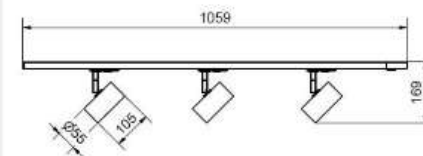

## Tyson Spotlightskena 1-fas

Artikelnummer	Färg	Pris SEK
6028068-0129137000	Vitstruktur	<b>3 308:00</b>
6028068-0129137000	Svartstruktur	<b>3 308:00</b>

BELID LIGHTING GROUP.

Socket	GU10
Class	KL I
IP Class	20
Max watt	10
Kelvin	-
Height	169
Width	-
Length	1059
Diameter	-
Lumen	-
Cable color	-
Cable lenght	-
Dimable	JA