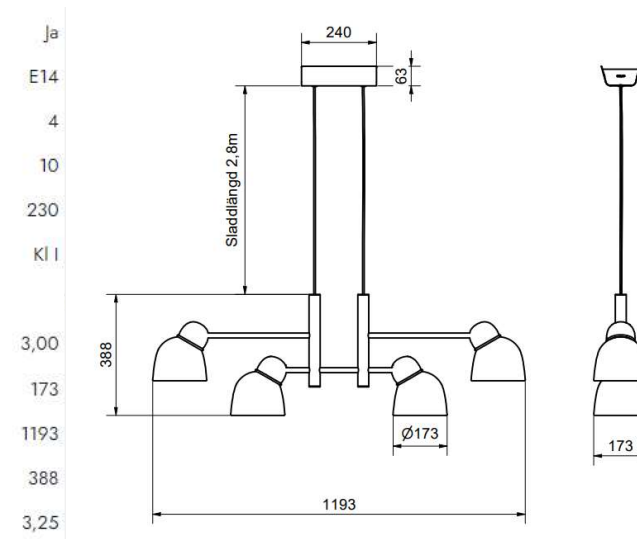

# Bird linjär

BELID LIGHTING GROUP.

Artikelnummer	Färg	Pris SEK
1824533-012915600	Sand/mässing	<b>11 835.00</b>
1824555389-0129156000	Sand/mässing, opalt glas	<b>16 235.00</b>

Dimbar	
Socket	
Antal ljuskällor	4
Max watt	10
Driftspänning (V)	230
Skyddsklass	KI I
Ljuskälla ingår	
Sladdlängd (m)	3,00
Bredd (mm)	173
Längd (mm)	1193
Höjd (mm)	388
Max pendlingslängd (m)	3,25