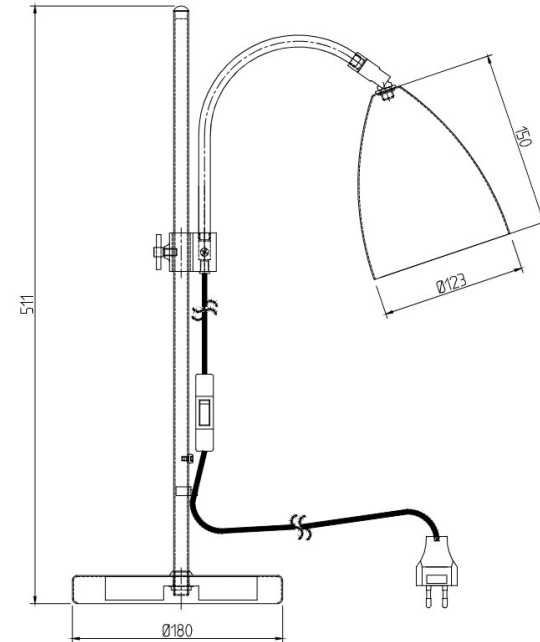

17 % rabatt ska dras av på angivna priser.