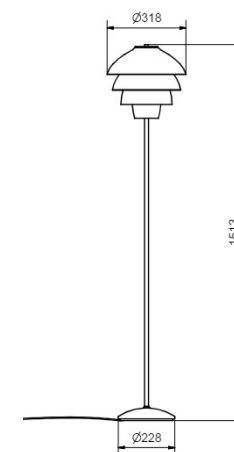

BELID LIGHTING GROUP.

Socket	E27
Class	KL II
IP Class	20
Max watt	60
Kelvin	-
Height	1513
Width	-
Length	-
Diameter	318
Lumen	-
Cable color	VIT
Cable length	3
Dimable	NEJ