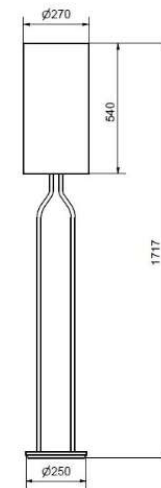

Socket	E27
Class	KL II
IP Class	20
Max watt	20
Kelvin	-
Height	1717
Width	-
Length	-
Diameter	289
Lumen	-
Cable color	SVART
Cable length	4
Dimable	NEJ