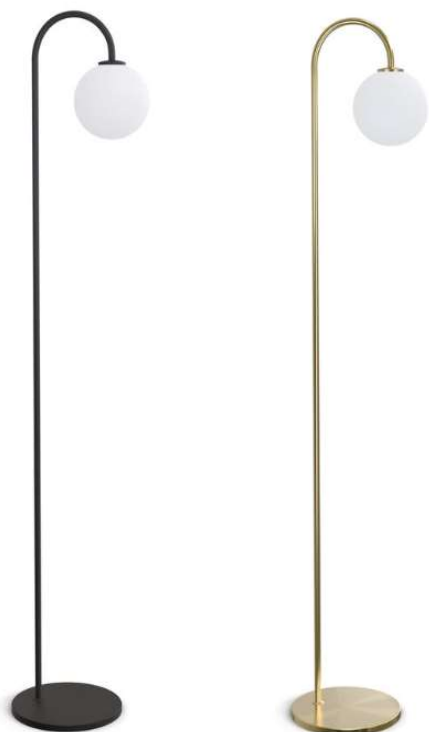

Ballon

Artikelnummer	Färg	Pris SEK
HB1444010107-0129095000	Svart, opalt glas	2 285.00
HB1444010420-0129095000	Mässing, opalt glas	2 285.00

BELID LIGHTING GROUP.

herstal

Socket	G9
Class	KL II
IP Class	20
Max watt	5
Kelvin	-
Height	1366
Width	220
Length	-
Diameter	-
Lumen	-
Cable color	SVART
Cable length	2
Dimable	JA

17 % rabatt ska dras av på angivna priser.