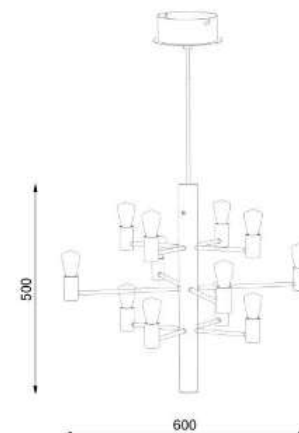

# herstal

Socket	E27
Class	KL II
IP Class	20
Max watt	-
Kelvin	-
Height	170
Width	-
Length	-
Diameter	500
Lumen	-
Cable color	VIT
Cable lenght	2.8
Dimable	JA

17 % rabatt ska dras av på angivna priser.

# herstal

Socket	E14
Class	KL II
IP Class	20
Max watt	25
Kelvin	2400
Height	500
Width	-
Length	-
Diameter	600
Lumen	170
Cable color	SVART
Cable length	2.5
Dimable	JA

17 % rabatt ska dras av på angivna priser.