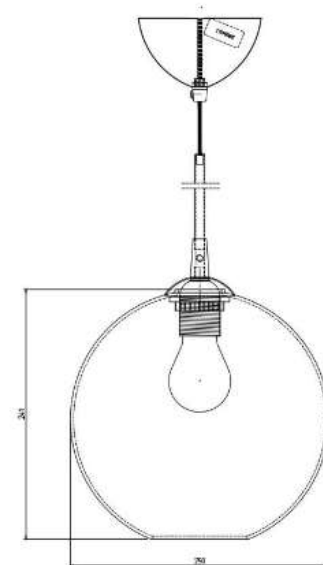

# Capo Ø250

Artikelnummer	Färg	Pris SEK
126286389-0129162000	Svartstruktur/opalt glas	<b>1 482.00</b>

BELID LIGHTING GROUP.

Socket	E27
Class	KL II
IP Class	20
Max watt	60
Kelvin	-
Height	241
Width	-
Length	-
Diameter	250
Lumen	-
Cable color	SVART
Cable length	3
Dimable	JA