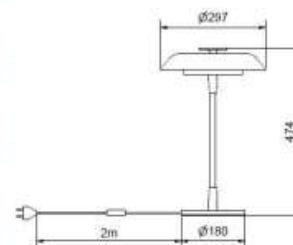

# Horisont bord H475

Artikelnummer	Färg	Pris SEK
4406254-0129095000	Metallic Champagne	<b>4 965.00</b>
4406526-0129095000	Mattsvart/blank skogsgrön	<b>5 125.00</b>

BELID LIGHTING GROUP.

Article nr	4406524
Socket	G9
Class	KL II
IP Class	20
Max watt	5
Kelvin	-
Height	475
Width	-
Length	-
Diameter	300
Lumen	-
Cable color	SVART
Cable length	2
Dimable	NEJ
Light source included	✓