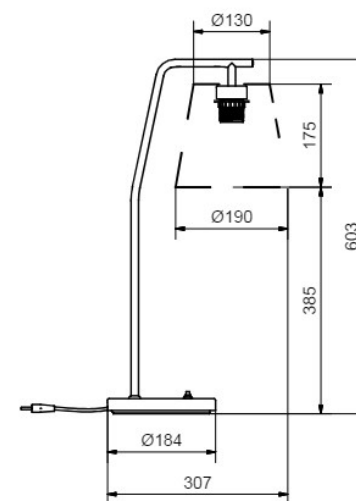

# Valiant

Artikelnummer	Färg	Pris SEK
408007-9752249-0129162000	Svart/svart linne	2 569.00

BELID LIGHTING GROUP.

Socket	E27
Class	KL II
IP Class	20
Max watt	40
Kelvin	-
Height	603
Width	307
Length	-
Diameter	-
Lumen	-
Cable color	SVART
Cable length	3
Dimable	NEJ