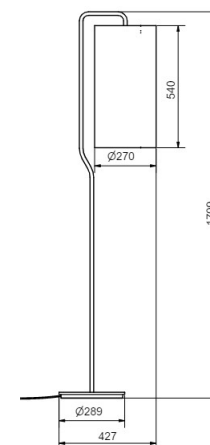

Socket	E27
Class	KL II
IP Class	20
Max watt	20
Kelvin	-
Height	1709
Width	427
Length	-
Diameter	289
Lumen	-
Cable color	SVART
Cable length	2.7
Dimable	NEJ