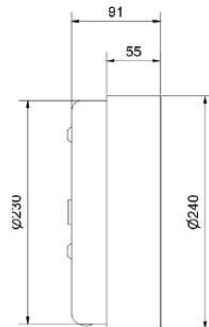

RoomMate vägg med mörkersensor

Artikelnummer	Färg	Pris SEK
54293695	RoomMate vägg Offwhite Ø240	3 500.00

RoomMate V ägg med mörkersensor D240

RoomMate V ägg med mörkersensor är en nattlampa som kan placeras på väggen bredvid sängen i en bostad. RoomMate V ägg med mörkersensor tänds automatiskt när det är mörkt och ger därmed konstant dämpat nattljus.

17 % rabatt ska dras av på angivna priser.