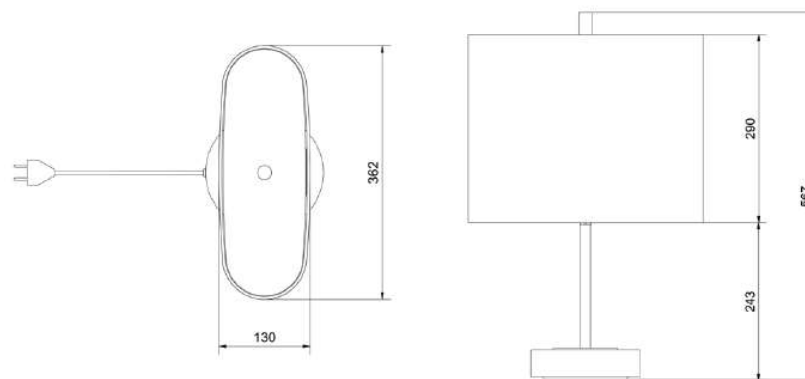

17 % rabatt ska dras av på angivna priser.