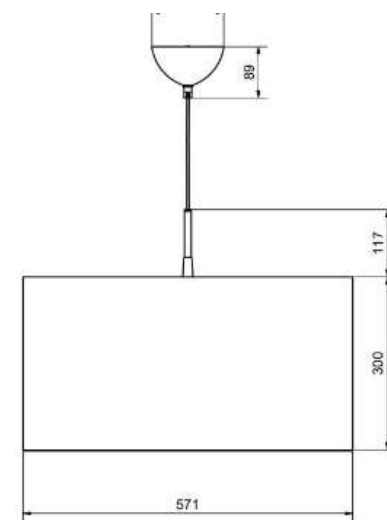

BELID LIGHTING GROUP.

Socket	E27
Class	KL I
IP Class	20
Max watt	60
Kelvin	-
Height	302
Width	-
Length	-
Diameter	571
Lumen	-
Cable color	SVART
Cable lenght	3
Dimable	JA

**17 % rabatt ska dras av på angivna priser.**