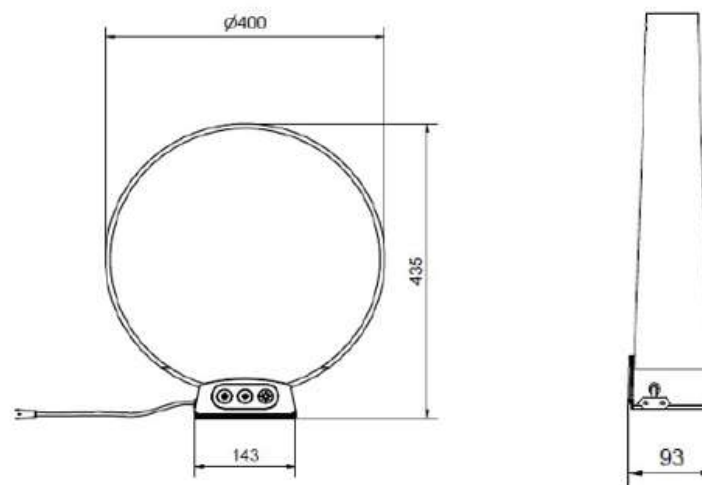

Standard /Office

SolMate Mobil Standard/Office har en standard dygnsrytmlyjusprofil som kan användas på kontor, skolor, institutioner och hemmet.