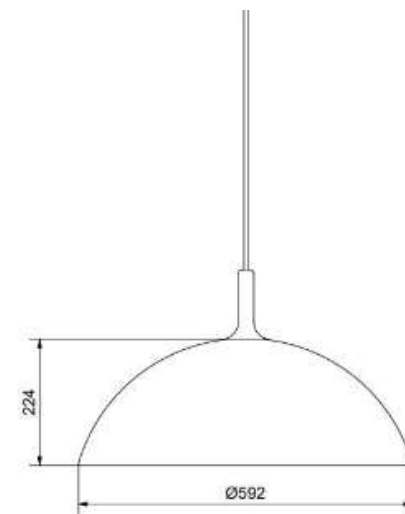

## herstal

Socket	E27
Class	KL II
IP Class	20
Max watt	20
Kelvin	-
Height	224
Width	-
Length	-
Diameter	592
Lumen	-
Cable color	VIT
Cable lenght	3
Dimable	JA

17 % rabatt ska dras av på angivna priser.