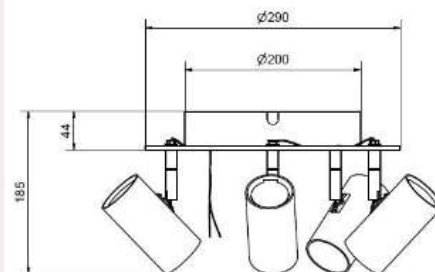

## Tyson Spotlight 5

Artikelnummer	Färg	Pris SEK
6834068-0129137000	Vitstruktur	4 331.00
6834086-0129137000	Svartstruktur	4 331.00

BELID LIGHTING GROUP.

Socket	GU10
Class	KL II
IP Class	20
Max watt	8
Kelvin	-
Height	185
Width	-
Length	-
Diameter	290
Lumen	-
Cable color	-
Cable lenght	-
Dimable	JA