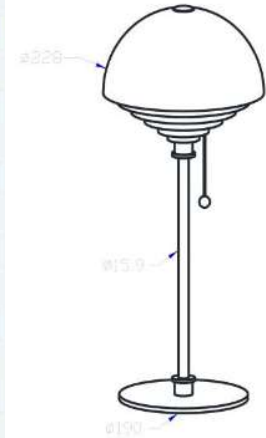

# herstal

Socket	E27
Class	KL II
IP Class	20
Max watt	40
Kelvin	-
Height	520
Width	-
Length	-
Diameter	230
Lumen	-
Cable color	VIT
Cable lenght	2
Dimable	NEJ

17 % rabatt ska dras av på angivna priser.