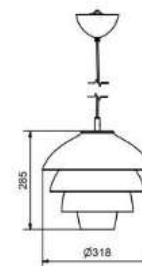

# Valencia ø320

Artikelnummer	Färg	Pris SEK
100736-0129162000	Vit	2 562.00

BELID LIGHTING GROUP.

Socket	E27
Class	KL II
IP Class	20
Max watt	60
Kelvin	-
Height	285
Width	-
Length	-
Diameter	318
Lumen	-
Cable color	VIT
Cable length	3
Dimable	JA