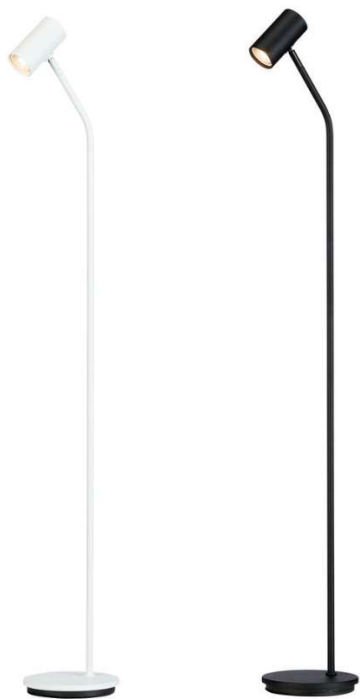

Tyson

Artikelnummer	Färg	Pris SEK
3015068-0129137000	Vitstruktur	1 742.00
3015086-0129137000	Svartstruktur	1 742.00