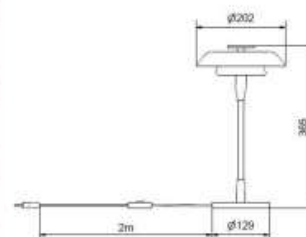

# Horisont bord H365

Artikelnummer	Färg	Pris SEK
4407254-0129095000	Metallic Champagne	<b>4 125.00</b>
4407526-0129095000	Mattsvalt/blank skogsgrön	<b>4 285.00</b>

BELID LIGHTING GROUP.

Article nr	4407524
Socket	G9
Class	KL II
IP Class	20
Max watt	5
Kelvin	-
Height	365
Width	-
Length	-
Diameter	200
Lumen	-
Cable color	SVART
Cable length	2
Dimable	NEJ
Light source included	