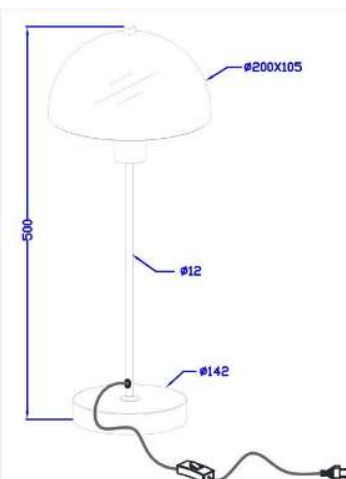

Socket	E14
Class	KL II
IP Class	20
Max watt	40
Kelvin	-
Height	500
Width	-
Length	-
Diameter	195
Lumen	-
Cable color	VIT
Cable lenght	2
Dimable	NEJ