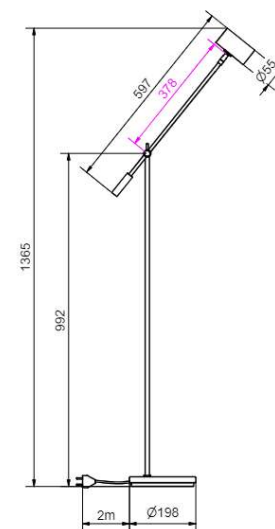

Socket	GU10
Class	KL II
IP Class	20
Max watt	8
Kelvin	-
Height	1365
Width	-
Length	-
Diameter	198
Lumen	-
Cable color	SVART
Cable lenght	2.1
Dimable	NEJ