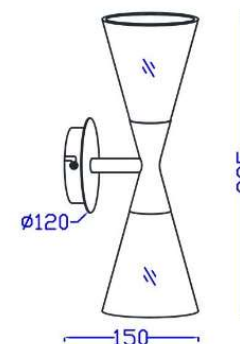

17 % rabatt ska dras av på angivna priser.