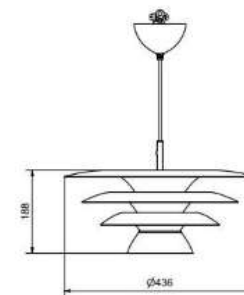

## DaVinci Ø430

Artikelnummer	Färg	Pris SEK
1039155-0126162000	Grå	<b>4 682.00</b>
1039036-0129162000	Vit	<b>4 282.00</b>
10390707-0129162000	Svart	<b>4 282.00</b>

BELID LIGHTING GROUP.

Socket	E27
Class	KL II
IP Class	20
Max watt	75
Kelvin	-
Height	188
Width	-
Length	-
Diameter	436
Lumen	-
Cable color	VIT
Cable length	2.8
Dimable	JA