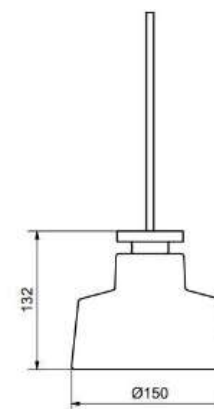

17 % rabatt ska dras av på angivna priser.