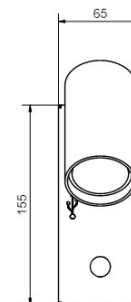

# Tyson USB vänster

Artikelnummer	Färg	Pris SEK
50786824-0129137000	Vitstruktur	<b>2 382.00</b>
507808624-0129137000	Svartstruktur	<b>2 382.00</b>

BELID LIGHTING GROUP.

Socket	GU10
Class	KL II
IP Class	20
Max watt	8
Kelvin	-
Height	155
Width	65
Length	-
Diameter	-
Lumen	-
Cable color	SVART
Cable lenght	2.9
Dimable	JA