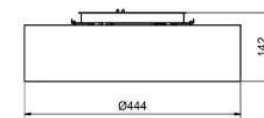

17 % rabatt ska dras av på angivna priser.