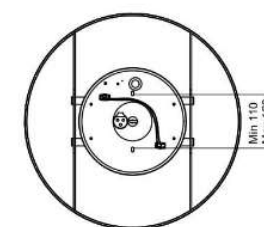

17 % rabatt ska dras av på angivna priser.