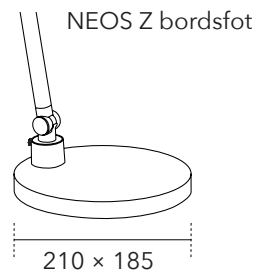

Mattij AB | Prislista Sverige 2023. Alla priser är angivna i SEK exkl. moms.

NEOS X bordsfot

NEOS Z bordsfot

Material:

Z bordsfot: Stål, brons, ABS-plast.
 X bordsfot: Stål, ABS-plast, SBR-gummi.
 Genomförningsfäste: Stål, ABS-plast.
 Klämfäste: Stål, ABS-plast.

NEOS klämfäste

NEOS genomförningsfäste

Genomförningsfäste: Ø M12
 Täckbricka: Ø 60 mm

17 % rabatt ska dras av på angivna priser.

Matting AB | Prislista Sverige 2023. Alla priser är angivna i SEK exkl. moms.