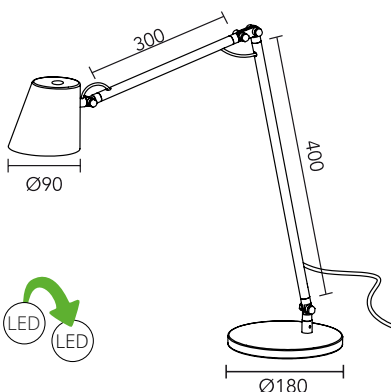

NEOS klämfäste

NEOS genomförningsfäste

Genomförningsfäste: Ø M12
 Täckbricka: Ø 60 mm

17 % rabatt ska dras av på angivna priser.

Matting AB | Prislista Sverige 2023. Alla priser är angivna i SEK exkl. moms.