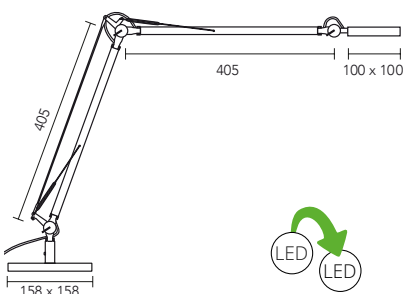

17 % rabatt ska dras av på angivna priser.