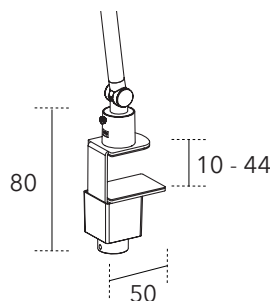

Mattij AB | Prislista Sverige 2023. Alla priser är angivna i SEK exkl. moms.

NEOS X bordsfot

NEOS Z bordsfot

Material:

Z bordsfot: Stål, brons, ABS-plast.
 X bordsfot: Stål, ABS-plast, SBR-gummi.
 Genomförningsfäste: Stål, ABS-plast.
 Klämfäste: Stål, ABS-plast.

NEOS klämfäste

NEOS genomförningsfäste

Genomförningsfäste: Ø M12
 Täckbricka: Ø 60 mm

17 % rabatt ska dras av på angivna priser.

Matting AB | Prislista Sverige 2023. Alla priser är angivna i SEK exkl. moms.