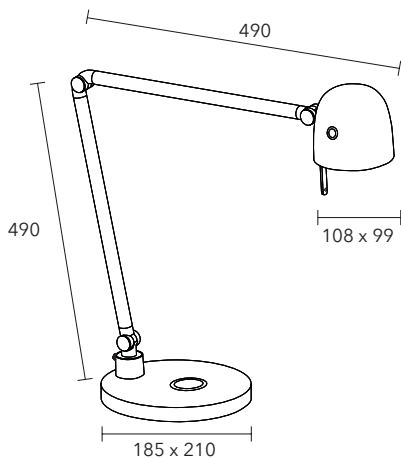

NEOS Z lamparm (LED COB)

Effekt/ljuskälla/ljusflöde:	6W LED COB 560 lumen, utbyttbar LED
Energieffektivitet:	95 lumen/watt
Färgtemperatur:	3100K
Färgåtergivning:	80 Ra
Belysningsstyrka:	Dimmer i fyra steg 0-1770 Lux (40 cm)
Energieffektivitetsklass:	F
Timer:	2, 4 och 9 timmar

NEOS Z bordsfot

Uppladdningsfunktion: -

NEOS X bordsfot

Qi-laddning,
USB-laddning

17 % rabatt ska dras av på angivna priser.