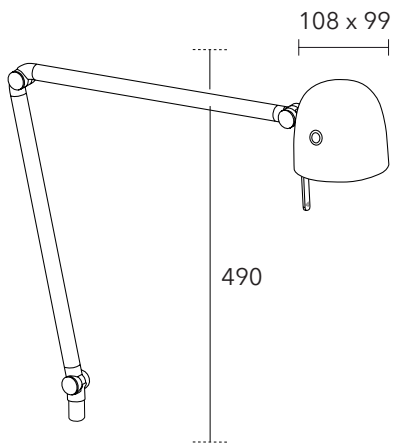

NEOS Z bordsfot

Uppladdningsfunktion: -

NEOS X bordsfot

Qi-laddning,
USB-laddning

17 % rabatt ska dras av på angivna priser.

Utbytbar LED.

Material: Stål, aluminium, ABS-plast, POM, polykarbonat, fjäderstål.