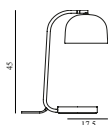

Contract Price
 SEK 3.712,00

502160
 Brass

502161
 Black

17 % rabatt ska dras av på angivna priser.

Grant Wall Lamp 111 cm US

Colli: 1
Size & Weight: H: 32 x D: 111 x Ø: 17,5 cm - 3,5 kg
Packing: Brown Box - H: 117 x L: 39,5 x D: 24 cm - 4,5 kg
M3: 0,1109
Material: Steel, Granite
Light Source: LED 4kVWh/10.000h. Bulb is included.

Contract Price
SEK 6.628,00

502162
Brass

502163
Black

17 % rabatt ska dras av på angivna priser.

Grant Table Lamp US

Colli: 1
Size & Weight: H: 45 x Ø: 17,5 cm - 2,5 kg
Packing: Brown Box - H: 51,5 x L: 30 x D: 24,5 cm - 4,5 kg
M3: 0,0379
Material: Steel, Granite
Light Source: LED 4kVWh/10.000h. Bulb is included.