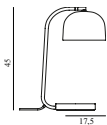

SEK Contract Price
6.628,00

502022
Brass

502023
Black

17 % rabatt ska dras av på angivna priser.

Grant Table Lamp EU

Colli: 1
Size & Weight: H: 45 x Ø: 17,5 cm - 2,5 kg
Packing: Brown Box - H: 51,5 x L: 30 x D: 24,5 cm - 4,5 kg
M3: 0,0379
Material: Steel, Granite
Light Source: LED 4kVWh/10.000h. Bulb is included.