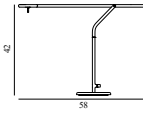

17 % rabatt ska dras av på angivna priser.

Flow Table Lamp US

Colli: 1
Size & Weight: H: 42 x L: 58 x D: 16 cm - 3,2 kg
Packing: Brown Box - H: 51 x L: 75 x D: 53 cm - 17,04 kg
M3: 0,2027
Material: Powder Coated Metal
Light Source: SMD 2835 LED chip (not replaceable). Light source power - 5W, whole lamp power: 6.8W. Input voltage: 100-240V, LED part input: 15.1V DC 350mA. Color temperature: 2800-3200K. LED life span - 30000hrs.