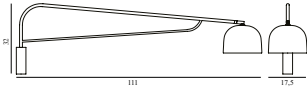

Contract Price
 SEK 3.712,00

502160
 Brass

502161
 Black

17 % rabatt ska dras av på angivna priser.

Grant Wall Lamp 111 cm US

Colli: 1
Size & Weight: H: 32 x D: 111 x Ø: 17,5 cm - 3,5 kg
Packing: Brown Box - H: 117 x L: 39,5 x D: 24 cm - 4,5 kg
M3: 0,1109
Material: Steel, Granite
Light Source: LED 4kVWh/10.000h. Bulb is included.