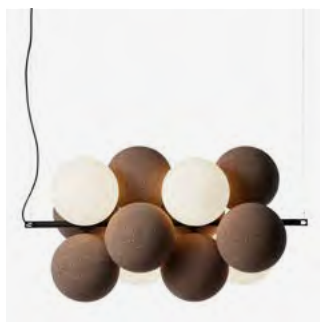

Holly horisontell

Den horisontella akustikbelysningen består av: 4 ljusglober kombinerat med 8 klotformade absorbenter. Akustiklampan har ett metallstativ med svart strukturlack. Lampor som ingår: E27, 500 Lumen, Kelvin 2700. Armaturen är dimbar. Dalistyrning kan köpas till som tillägg. Takfäste infår. Vajerns längd är 6 m. Elkabelns längd är 6 m.

Benämning, BxHxD mm	Vikt Kg	Art nr	Pris A
Holly Lampa Horisontell 1052x585x540	12,7	191 801 20	28 340
Holly Lampa Horisontell Dali 1052x585x540	11,5	191 801 22	29 710

Textiler

Holly Fabric