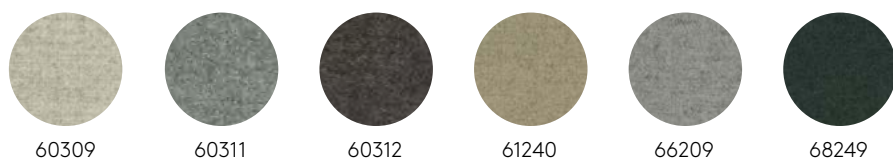

Akustikbelysning

Holly	16
Lily	18
Moon	20
Scala Tak	22
Trumpet	24

Textil

Dox Lagerfärger.

Obs! Angiven färg i prislistan kan skilja något mot den verkliga tygfärgen. Kontakta oss för fysiska tygprover. Se respektive produktsida för kompatibla textilier samt prisklass.

Focus Melange Lagerfärger.

Focus Melange Ej lagerfärger — längre leveranstid.

Hampa

Hampa

Marbela

171

172

173