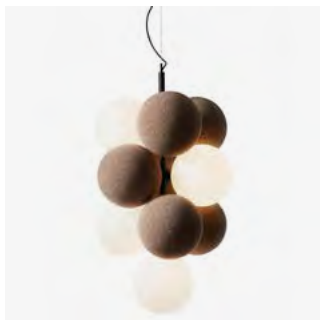

Holly akustikbelysning

Design Runa Klock och Hallgeir Homstvedt. Akustikbelysningen Holly är skulptural, gåtfull och leker med kontrasterna mellan ljus, reflektion och skugga. Produkten är bra på att absorbera lågfrekventa ljud. Tillgänglig i två olika utföranden; horisontell och vertikal. Ljusglobens glas är opalglas - ett icke-genomskinligt, vitt glas som ger ett jämnt, vackert sken. De mjuka, klotformade absorberarna är tillverkade av återvunnen textil i materialet Soundfelt Rec och har en 3D-stickad melerad textilklädsel (polyester) utan sömmar. Textilen finns i 3 olika kulörer. Kan beställas med eller utan DALI-styrning.