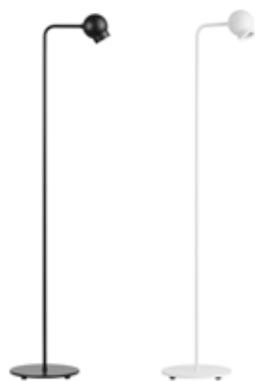

OGLE MINI

Material Pressgjuten aluminium.
Montering Kan steglöst vinklas upp till 90° och är vridbar 360°.
Anslutning Anslutningsledning 2x0,75 mm² med stickpropp, längd 3 m. Fotströmbrytare.
Standardfärg Svart NCS 8000-N alt. Vit NCS S0500-N G20.
Ljuskälla Inkl. ljuskälla Master LED, ljusfärg 2700K. Färgåtergivning CRI 97.
Ljuddistribution 36°.
Övrigt Vikt: 1,6 kg.
Design Form Us With Love

Beskrivning	Variant	ØxH (mm)	Ljuskälla	Socket	Färg	Art.nr.	Pris SEK	RG
Golv	Med fotdimmer	250(fot)x1244	Max 6W	GU10	Svart	201036/207927	5070	A
Golv	Med fotdimmer	250(fot)x1244	Max 6W	GU10	Vit	201037/207927	5070	A