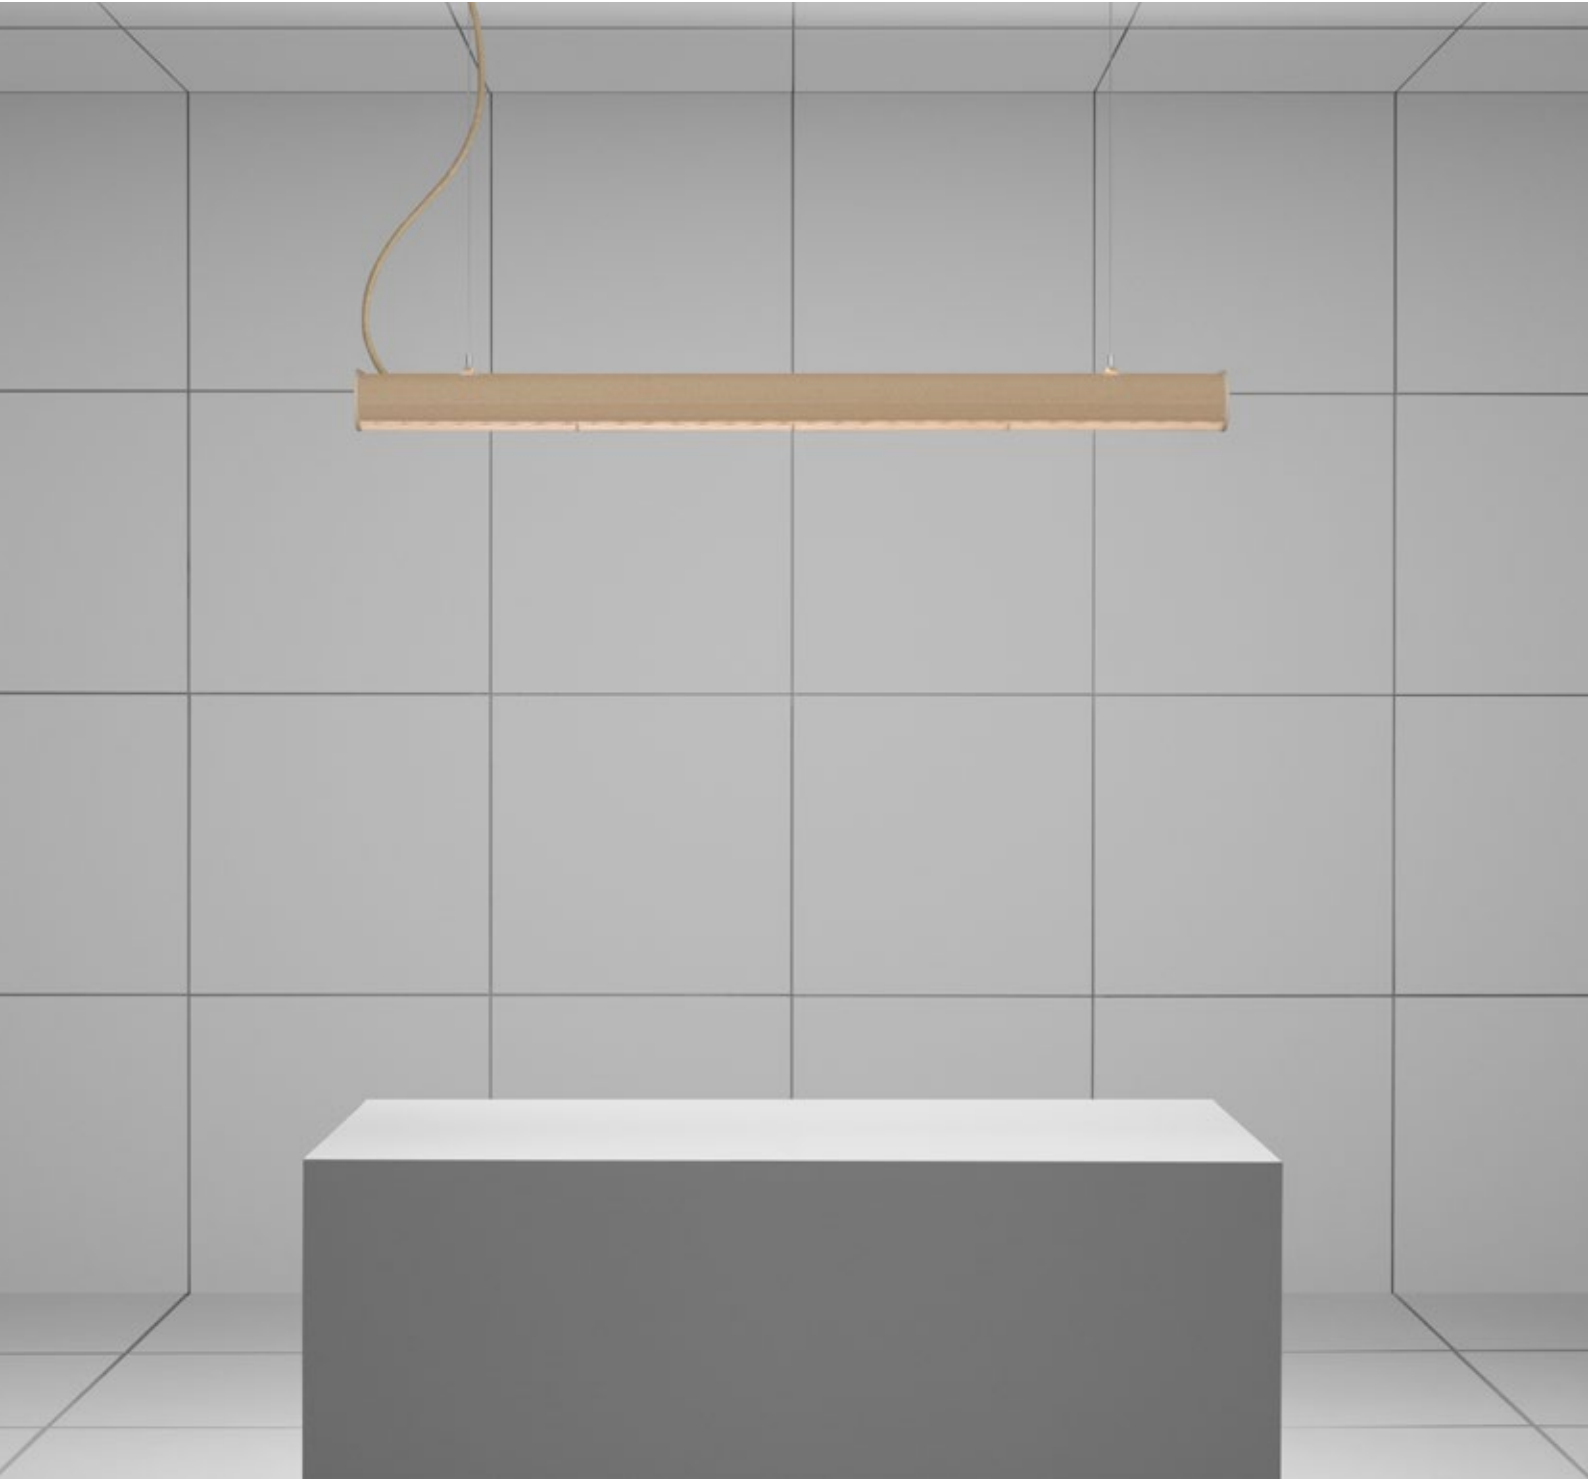

PRISLISTA 2025

Armaturer 23.3-5834-2022-014 Sono Sverige produktlista 3

ateljé Lyktan

18% rabatt ska dras av på angivna priser

SYMBOLFÖRKLARING

Ljusfördelning

Pictogrammen visar armaturens ljusfördelning. Flera pictogram vid samma armatur visar att armaturen finns i flera olika utföranden.