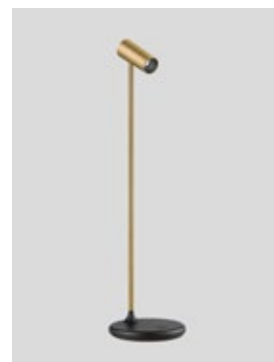

VIGG

1. **Material** Pressgjuten bas och huvud i zink. Kylfläns i pressgjuten aluminium och rör i delvis återvunnet stål. Bottenplatta i en blandning av kork och gummi för att få en mjuk kontaktyta mot bordet. Svart reflektor tillverkad av delvis av återvunnen plast.
2. **Montering** Kan vinklas upp till 90° och neråt till 40° vinkel. Ej roterbar.
3. **Anslutning** Levereras med 2 m kabel 2x0,75 mm² med stickpropp inklusive strömförsörjningsadapter. DC-anslutning på kabeln för enkel uppgradering/byte av strömförsörjningsenhet.
4. **Ljuskälla** Inklusive ljuskälla med färgtemperatur 3000K, CRI 90, L90 50 000h.
5. **Ljusstyrning** Dimbar via tryckknapp placerad på lampfoten. 4h inbyggd timer som innebär att lampan automatiskt släcks efter fyra timmar för att uppmuntra till en hälsofrämjande paus och energibesparing.
6. **Design** Arup

Beskrivning	CRI	Ljusflöde	Effekt	Storlek ØxH (mm)	Färg	Art.nr.	Pris SEK	RG
Bord	930	200 lm	4W	118x454	Svart	2000900	4990	A
Bord	930	200 lm	4W	118x454	Vit	2000901	4990	A
Bord	930	200 lm	4W	118x454	Rostfritt stål	2000902	4990	A
Bord	930	200 lm	4W	118x454	Mässing	2000903	4990	A