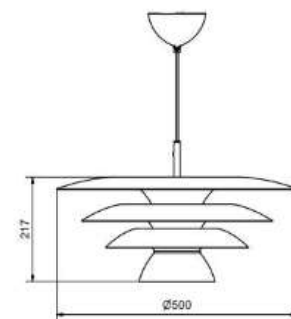

BELID LIGHTING GROUP.

Socket	E27
Class	KL II
IP Class	20
Max watt	75
Kelvin	-
Height	188
Width	-
Length	-
Diameter	436
Lumen	-
Cable color	VIT
Cable lenght	2.8
Dimable	JA

//

11

18% rabatt ska dras av på angivna priser

DaVinci Ø500

• Art.no

- 1040155-0129162000-875401 Grey
- 104036-0129162000-875401 White
- 10400707-0129162000-875401 Black

Price SEK

- 4 693.00
- 4 165.00
- 4 245.00

BELID LIGHTING GROUP.

Socket	E27
Class	KL II
IP Class	20
Max watt	75
Kelvin	-
Height	217
Width	-
Length	-
Diameter	500
Lumen	-
Cable color	VIT
Cable lenght	2.8
Dimable	JA