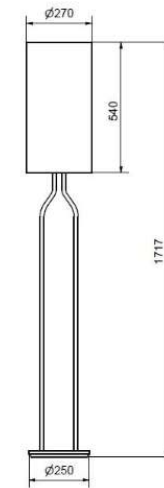

Price SEK

- 5 077.00
- 5 077.00
- 5 077.00
- 5 077.00
- 5 077.00

BELID LIGHTING GROUP.

Socket	E27
Class	KL II
IP Class	20
Max watt	20
Kelvin	-
Height	1717
Width	-
Length	-
Diameter	289
Lumen	-
Cable color	SVART
Cable length	4
Dimable	NEJ