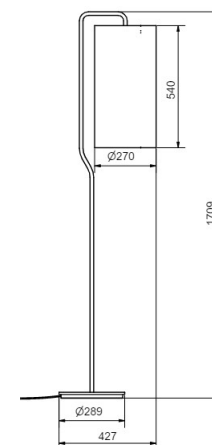

Socket	E27
Class	KL II
IP Class	20
Max watt	20
Kelvin	-
Height	1709
Width	427
Length	-
Diameter	289
Lumen	-
Cable color	SVART
Cable lenght	2.7
Dimable	NEJ