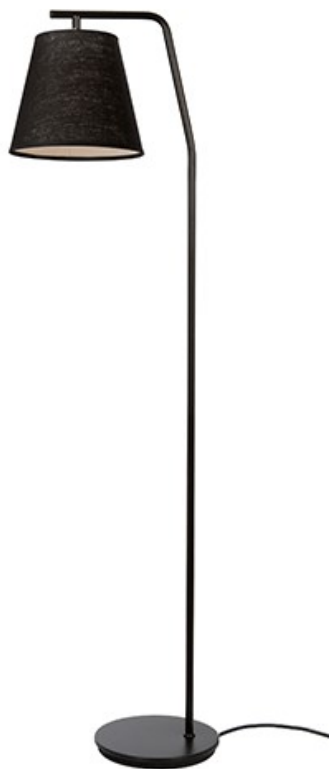

96

18% rabatt ska dras av på angivna priser

Valiant

- Art.no
- 308007-9759249-0129162000

Svart

Price SEK

3 301.00

Socket	E27
Class	KL II
IP Class	20
Max watt	40
Kelvin	-
Height	1498
Width	327
Length	-
Diameter	-
Lumen	-
Cable color	SVART
Cable length	3
Dimable	NEJ