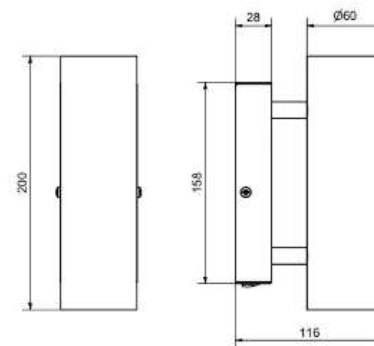

109

18% rabatt ska dras av på angivna priser

Valiant

- Art.no
- 54270724-9752249-0129162000-0129137000

Svart **Price SEK**
3 276.00

Socket	
Class	KL II
IP Class	20
Max watt	40
Kelvin	-
Height	419
Width	-
Length	-
Diameter	-
Lumen	-
Cable color	SVART
Cable length	3
Dimable	NEJ