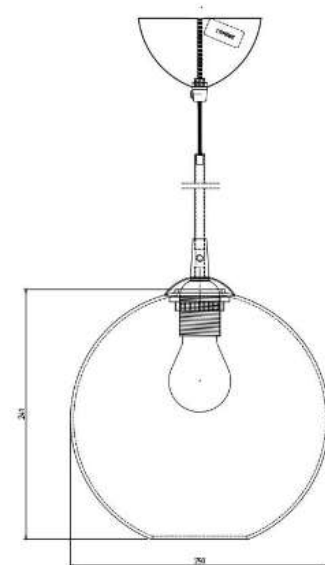

**BELID
LIGHTING
GROUP™**

18% rabatt ska dras av på angivna priser

Capo Ø200

- **Art.no**
 - 126086389-0129162000-875401
- Price SEK**
- Svart/opal **1 493.00**

BELID LIGHTING GROUP.

Socket	E27
Class	KL II
IP Class	20
Max watt	60
Kelvin	-
Height	188
Width	-
Length	-
Diameter	200
Lumen	-
Cable color	SVART
Cable lenght	3
Dimable	JA

//

3

18% rabatt ska dras av på angivna priser

Capo Ø250

- **Art.no**
- 126286389-0129162000-875401 Svart/opal **Price SEK** **1 541.00**

BELID LIGHTING GROUP.

Socket	E27
Class	KL II
IP Class	20
Max watt	60
Kelvin	-
Height	241
Width	-
Length	-
Diameter	250
Lumen	-
Cable color	SVART
Cable length	3
Dimable	JA

//

4

18% rabatt ska dras av på angivna priser

Capo Ø300

- **Art.no**
- 126486389-0129162000-875301 Svart/opal **Price SEK** **1 845.00**

BELID LIGHTING GROUP.

Socket	E27
Class	KL II
IP Class	20
Max watt	60
Kelvin	-
Height	294
Width	-
Length	-
Diameter	300
Lumen	-
Cable color	SVART
Cable length	3
Dimable	JA