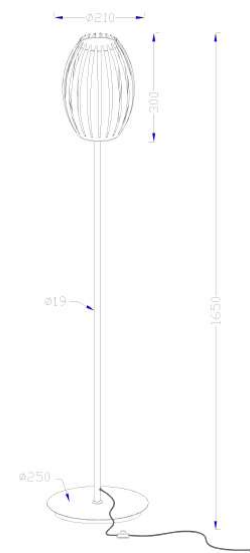

101

18% rabatt ska dras av på angivna priser