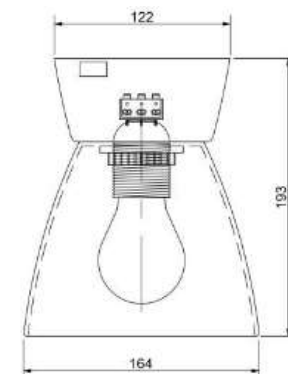

Manola krona 30

- **Art.no** **Price SEK**
- HB16659730353-875401 Svart **11 214.00**
- HB16659730301-875401 Krom **11 214.00**
- HB166597303105-875401 Mässing **13 294.00**

Socket	E14
Class	KL II
IP Class	20
Max watt	25
Kelvin	2400
Height	818
Width	-
Length	-
Diameter	760
Lumen	170
Cable color	SVART
Cable length	2.5
Dimable	JA

BELID LIGHTING GROUP.

Socket	E27
Class	KL I
IP Class	20
Max watt	40
Kelvin	-
Height	219
Width	-
Length	-
Diameter	162
Lumen	-
Cable color	-
Cable lenght	-
Dimable	JA

45

18% rabatt ska dras av på angivna priser

BELID LIGHTING GROUP.

Socket	E27
Class	KL I
IP Class	21
Max watt	60
Kelvin	-
Height	193
Width	-
Length	-
Diameter	165
Lumen	-
Cable color	-
Cable lenght	-
Dimable	JA

46

18% rabatt ska dras av på angivna priser