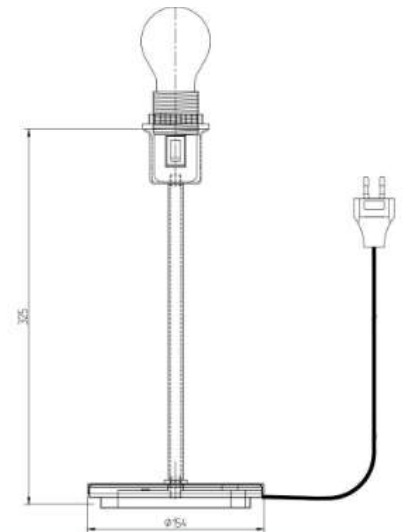

BELID LIGHTING GROUP.

Socket	E27
Class	KL II
IP Class	20
Max watt	60
Kelvin	-
Height	500
Width	-
Length	-
Diameter	190
Lumen	-
Cable color	SVART
Cable length	3
Dimable	NEJ

70

18% rabatt ska dras av på angivna priser