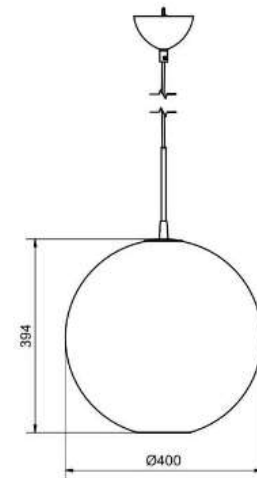

//

6

18% rabatt ska dras av på angivna priser

Capo Ø400

- **Art.no**
- 128586389-0129162000-875401 Svart/opal **Price SEK** **3 797.00**

BELID LIGHTING GROUP.

Socket	E27
Class	KL I
IP Class	20
Max watt	75
Kelvin	-
Height	394
Width	-
Length	-
Diameter	400
Lumen	-
Cable color	SVART
Cable lenght	3
Dimable	JA

Socket	E27
Class	KL II
IP Class	20
Max watt	75
Kelvin	-
Height	190
Width	-
Length	-
Diameter	390
Lumen	-
Cable color	VIT
Cable length	3
Dimable	JA

//

9

18% rabatt ska dras av på angivna priser

DaVinci ø300