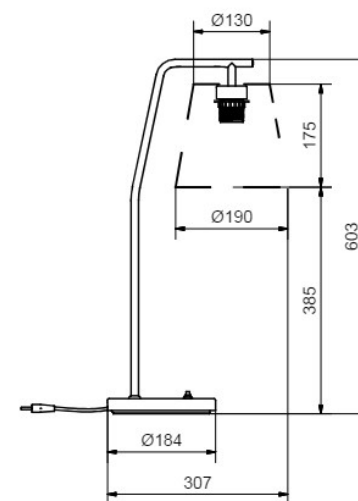

Valiant

- Art.no
- 408007-9752249-0129162000

Svart

Price SEK

2 405.00

BELID LIGHTING GROUP.

Socket	E27
Class	KL II
IP Class	20
Max watt	40
Kelvin	-
Height	603
Width	307
Length	-
Diameter	-
Lumen	-
Cable color	SVART
Cable length	3
Dimable	NEJ