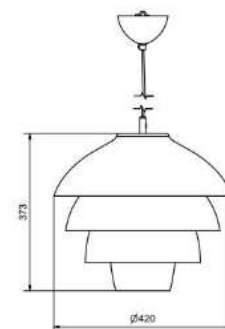

28

18% rabatt ska dras av på angivna priser

//

Valencia Ø420

- **Art.no**
- 110736-0129162000-875401 Vit

Price SEK
3 269.00

BELID LIGHTING GROUP.

Socket	E27
Class	KL I
IP Class	20
Max watt	60
Kelvin	-
Height	373
Width	-
Length	-
Diameter	420
Lumen	-
Cable color	VIT
Cable length	3
Dimable	JA