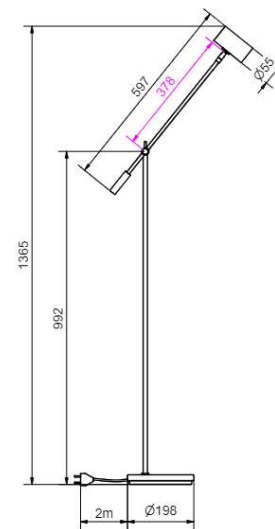

Socket	GU10
Class	KL II
IP Class	20
Max watt	8
Kelvin	-
Height	1365
Width	-
Length	-
Diameter	198
Lumen	-
Cable color	SVART
Cable lenght	2.1
Dimable	NEJ