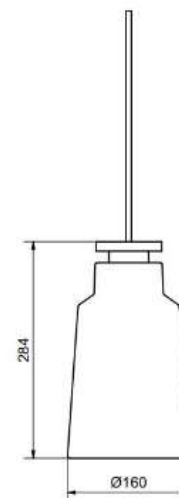

40

18% rabatt ska dras av på angivna priser