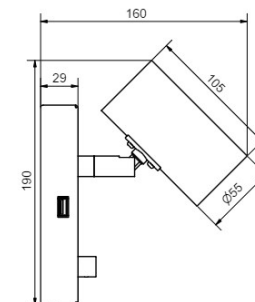

107

18% rabatt ska dras av på angivna priser

Tyson USB höger

- **Art.no**
- 50796824-0129137000 Vitstruktur
- 507908624-0129137000 Svartstruktur

Price SEK

2 342.00

2 342.00

BELID LIGHTING GROUP.