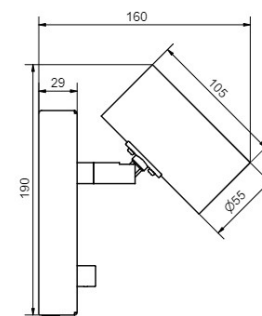

108

//

18% rabatt ska dras av på angivna priser