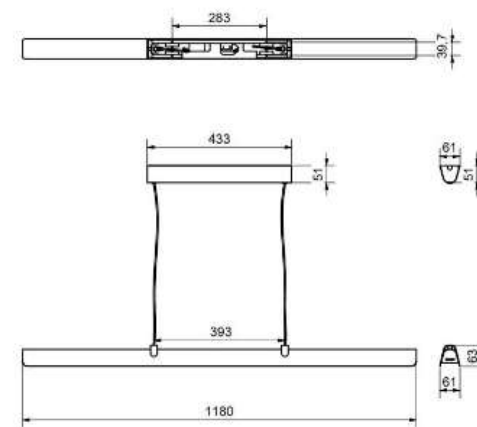

BELID LIGHTING GROUP.

Socket	LED
Class	KL II
IP Class	20
Max watt	19
Kelvin	2700
Height	63
Width	61
Length	1180
Diameter	-
Lumen	1782
Cable color	SVART
Cable lenght	3
Dimable	JA
Light source included	Yes