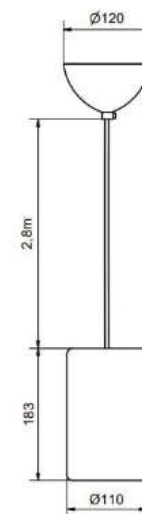

Socket	GU10
Class	KL II
IP Class	20
Max watt	10
Kelvin	-
Height	183
Width	-
Length	-
Diameter	110
Lumen	-
Cable color	SVART
Cable length	2.8
Dimable	JA