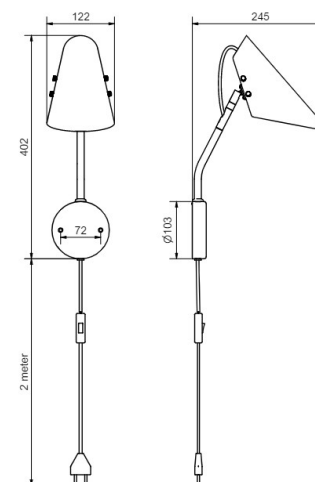

111

18% rabatt ska dras av på angivna priser

Evoke Large

- **Art.no**

- HB03036140620-0129155000
- HB03036141206 -0129155000
- HB3036140105-0129155000

- Vit
- Antracit
- Satin brass

- **Price SEK**

- 798.00
- 798.00
- 894.00