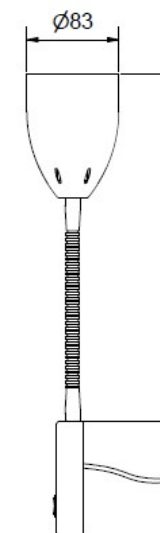

BELID LIGHTING GROUP.

105

18% rabatt ska dras av på angivna priser

Tyson utan USB

- **Art.no**
- 5827068-0129137000 Vitstruktur
- 5827086-0129137000 Svartstruktur

Price SEK

2 118.00

2 118.00