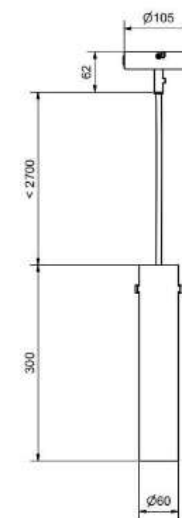

Vitstruktur
Svartstruktur

Price SEK

2.181.00

2 181.00

BELID LIGHTING GROUP.

Socket	GU10
Class	KL I
IP Class	20
Max watt	10
Kelvin	-
Height	300
Width	-
Length	-
Diameter	60
Lumen	-
Cable color	SVART
Cable lenght	2.6
Dimable	JA