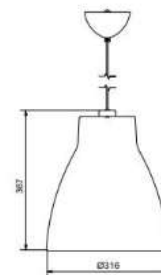

BELID LIGHTING GROUP.

Socket	E27
Class	KL II
IP Class	20
Max watt	53
Kelvin	-
Height	266
Width	-
Length	-
Diameter	250
Lumen	-
Cable color	SVART
Cable lenght	2.9
Dimable	JA

15

18% rabatt ska dras av på angivna priser

BELID LIGHTING GROUP.

Socket	E27
Class	KL II
IP Class	20
Max watt	53
Kelvin	-
Height	355
Width	-
Length	-
Diameter	320
Lumen	-
Cable color	SVART
Cable length	2.9
Dimable	JA

16

18% rabatt ska dras av på angivna priser