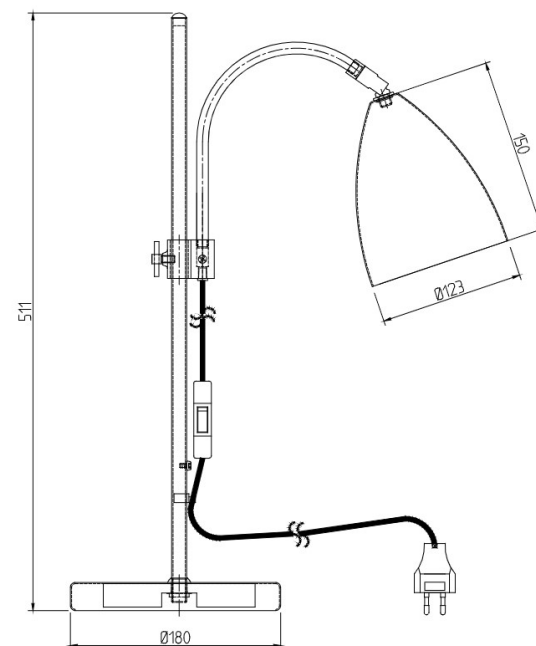

73

18% rabatt ska dras av på angivna priser