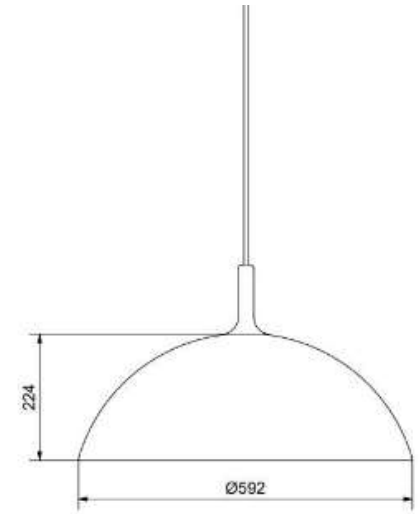

28

18% rabatt ska dras av på angivna priser

//

Valencia Ø420

- **Art.no**
- 110736-0129162000-875401 Vit

Price SEK
3 269.00

BELID LIGHTING GROUP.

Socket	E27
Class	KL I
IP Class	20
Max watt	60
Kelvin	-
Height	373
Width	-
Length	-
Diameter	420
Lumen	-
Cable color	VIT
Cable length	3
Dimable	JA

Socket	E27
Class	KL II
IP Class	20
Max watt	20
Kelvin	-
Height	224
Width	-
Length	-
Diameter	592
Lumen	-
Cable color	VIT
Cable lenght	3
Dimable	JA

BELID LIGHTING GROUP.

herstal

30

18% rabatt ska dras av på angivna priser