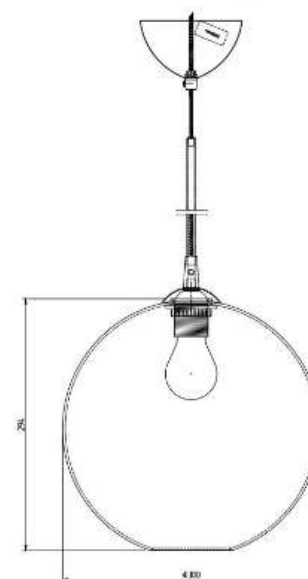

//

3

18% rabatt ska dras av på angivna priser

Capo Ø250

- **Art.no**
- 126286389-0129162000-875401 Svart/opal **Price SEK** **1 541.00**

BELID LIGHTING GROUP.

Socket	E27
Class	KL II
IP Class	20
Max watt	60
Kelvin	-
Height	241
Width	-
Length	-
Diameter	250
Lumen	-
Cable color	SVART
Cable length	3
Dimable	JA

//

4

18% rabatt ska dras av på angivna priser

Capo Ø300

- **Art.no**
- 126486389-0129162000-875301 Svart/opal **Price SEK** **1 845.00**

BELID LIGHTING GROUP.

Socket	E27
Class	KL II
IP Class	20
Max watt	60
Kelvin	-
Height	294
Width	-
Length	-
Diameter	300
Lumen	-
Cable color	SVART
Cable length	3
Dimable	JA

//

5

18% rabatt ska dras av på angivna priser

Capo Ø350

- **Art.no** **Price SEK**
- 128486389-0129162000-875401 Svart/opal **2 917.00**

BELID LIGHTING GROUP.

Socket	E27
Class	KL I
IP Class	20
Max watt	75
Kelvin	-
Height	342
Width	-
Length	-
Diameter	350
Lumen	-
Cable color	SVART
Cable lenght	3
Dimable	JA