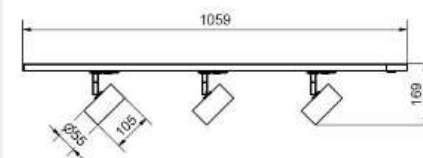

56

18% rabatt ska dras av på angivna priser