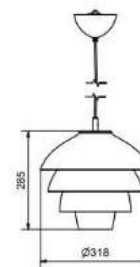

27

18% rabatt ska dras av på angivna priser

Valencia ø320

- Art.no
- 100736-0129162000-875401 Vit

Price SEK
2 565.00

BELID LIGHTING GROUP.

Socket	E27
Class	KL II
IP Class	20
Max watt	60
Kelvin	-
Height	285
Width	-
Length	-
Diameter	318
Lumen	-
Cable color	VIT
Cable length	3
Dimable	JA