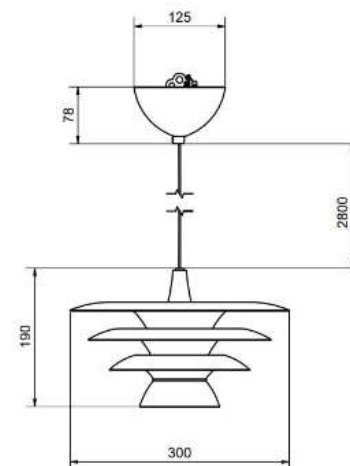

Socket	E14
Class	KL II
IP Class	20
Max watt	10
Kelvin	-
Height	190
Width	-
Length	-
Diameter	300
Lumen	-
Cable color	SVART
Cable lenght	2.8
Dimable	JA