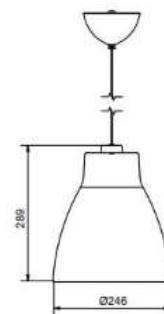

BELID LIGHTING GROUP.

Socket	LED
Class	KL II
IP Class	20
Max watt	19
Kelvin	2700
Height	63
Width	61
Length	1180
Diameter	-
Lumen	1782
Cable color	SVART
Cable lenght	3
Dimable	JA
Light source included	Yes

BELID LIGHTING GROUP.

Socket	E27
Class	KL II
IP Class	20
Max watt	53
Kelvin	-
Height	266
Width	-
Length	-
Diameter	250
Lumen	-
Cable color	SVART
Cable lenght	2.9
Dimable	JA

15

18% rabatt ska dras av på angivna priser