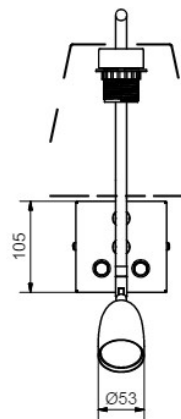

109

18% rabatt ska dras av på angivna priser

Valiant

- Art.no
- 54270724-9752249-0129162000-0129137000

Svart **Price SEK**
3 276.00

Socket	
Class	KL II
IP Class	20
Max watt	40
Kelvin	-
Height	419
Width	-
Length	-
Diameter	-
Lumen	-
Cable color	SVART
Cable length	3
Dimable	NEJ