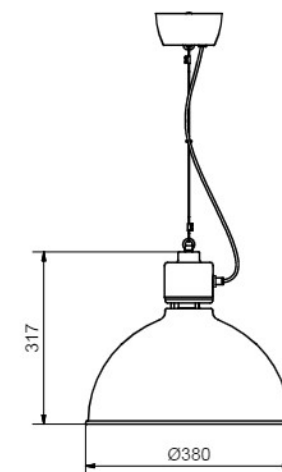

BELID LIGHTING GROUP.

Socket	E27
Class	KL II
IP Class	20
Max watt	53
Kelvin	-
Height	355
Width	-
Length	-
Diameter	320
Lumen	-
Cable color	SVART
Cable length	2.9
Dimable	JA

16

18% rabatt ska dras av på angivna priser

3 269.00

BELID LIGHTING GROUP.

Socket	E27
Class	KL I
IP Class	20
Max watt	75
Kelvin	-
Height	317
Width	-
Length	-
Diameter	380
Lumen	-
Cable color	SVART
Cable length	3
Dimable	JA

17

18% rabatt ska dras av på angivna priser