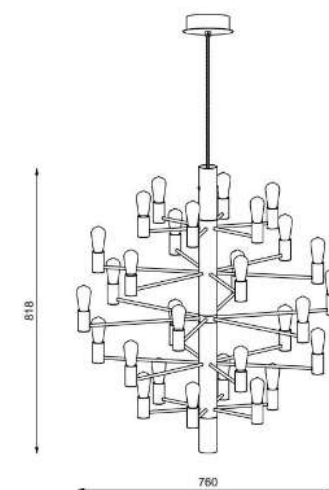

36

18% rabatt ska dras av på angivna priser