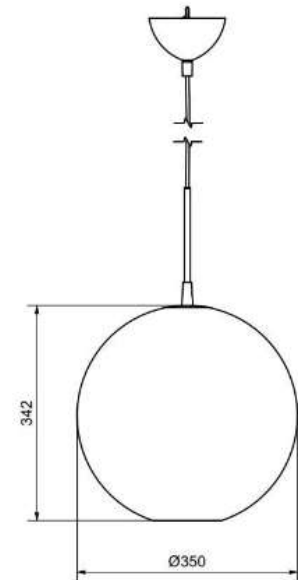

//

4

18% rabatt ska dras av på angivna priser

Capo Ø300

- **Art.no**
- 126486389-0129162000-875301 Svart/opal **Price SEK** **1 845.00**

BELID LIGHTING GROUP.

Socket	E27
Class	KL II
IP Class	20
Max watt	60
Kelvin	-
Height	294
Width	-
Length	-
Diameter	300
Lumen	-
Cable color	SVART
Cable length	3
Dimable	JA

//

5

18% rabatt ska dras av på angivna priser

Capo Ø350

- **Art.no** **Price SEK**
- 128486389-0129162000-875401 Svart/opal **2 917.00**

BELID LIGHTING GROUP.

Socket	E27
Class	KL I
IP Class	20
Max watt	75
Kelvin	-
Height	342
Width	-
Length	-
Diameter	350
Lumen	-
Cable color	SVART
Cable lenght	3
Dimable	JA

//

6

18% rabatt ska dras av på angivna priser

Capo Ø400

- **Art.no**
- 128586389-0129162000-875401 Svart/opal **Price SEK** **3 797.00**

BELID LIGHTING GROUP.

Socket	E27
Class	KL I
IP Class	20
Max watt	75
Kelvin	-
Height	394
Width	-
Length	-
Diameter	400
Lumen	-
Cable color	SVART
Cable lenght	3
Dimable	JA