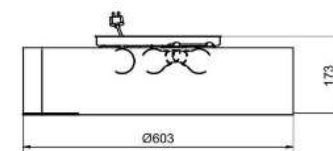

51

18% rabatt ska dras av på angivna priser