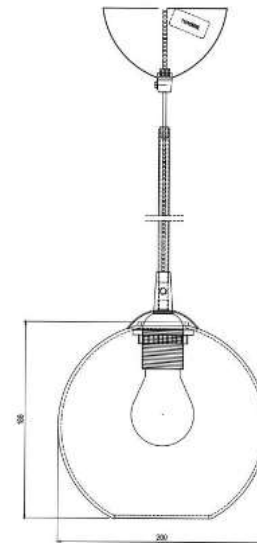

**BELID
LIGHTING
GROUP™**

18% rabatt ska dras av på angivna priser

Capo Ø200

- **Art.no**
 - 126086389-0129162000-875401
- Price SEK**
- Svart/opal **1 493.00**

BELID LIGHTING GROUP.

Socket	E27
Class	KL II
IP Class	20
Max watt	60
Kelvin	-
Height	188
Width	-
Length	-
Diameter	200
Lumen	-
Cable color	SVART
Cable lenght	3
Dimable	JA

//

3

18% rabatt ska dras av på angivna priser

Capo Ø250

- **Art.no**
- 126286389-0129162000-875401 Svart/opal **Price SEK** **1 541.00**

BELID LIGHTING GROUP.

Socket	E27
Class	KL II
IP Class	20
Max watt	60
Kelvin	-
Height	241
Width	-
Length	-
Diameter	250
Lumen	-
Cable color	SVART
Cable length	3
Dimable	JA

//

4

18% rabatt ska dras av på angivna priser

Capo Ø300

- **Art.no**
- 126486389-0129162000-875301 Svart/opal **Price SEK** **1 845.00**

BELID LIGHTING GROUP.

Socket	E27
Class	KL II
IP Class	20
Max watt	60
Kelvin	-
Height	294
Width	-
Length	-
Diameter	300
Lumen	-
Cable color	SVART
Cable length	3
Dimable	JA