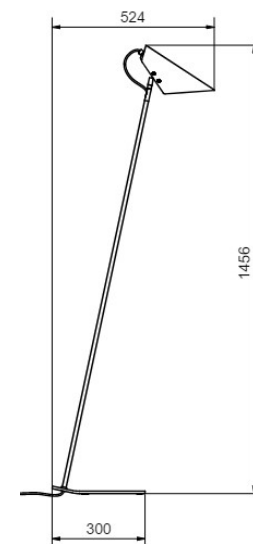

Socket	E27
Class	KL II
IP Class	20
Max watt	42
Kelvin	-
Height	1456
Width	-
Length	-
Diameter	-
Lumen	-
Cable color	SVART
Cable lenght	2.4
Dimable	NEJ