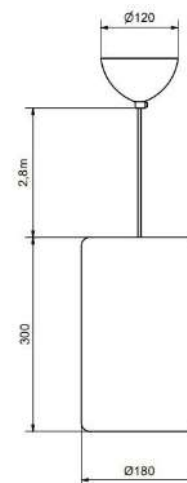

20

//

18% rabatt ska dras av på angivna priser

Porto L

- Art.no
- 174386180-0129174000-875401

Price SEK
5 349.00

BELID LIGHTING GROUP.

Socket	E27
Class	KL II
IP Class	20
Max watt	10
Kelvin	-
Height	300
Width	-
Length	-
Diameter	180
Lumen	-
Cable color	SVART
Cable lenght	2.8
Dimable	JA