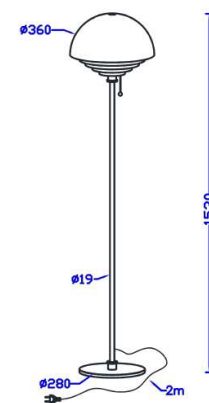

Socket	E27
Class	KL II
IP Class	20
Max watt	60
Kelvin	-
Height	1500
Width	-
Length	-
Diameter	360
Lumen	-
Cable color	VIT
Cable lenght	2
Dimable	NEJ