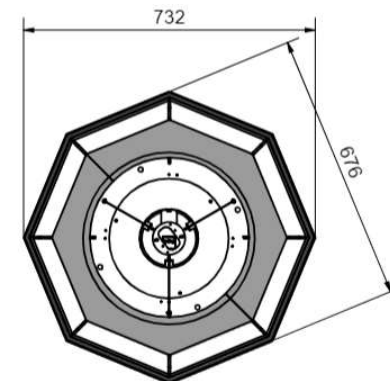

BELID LIGHTING GROUP.