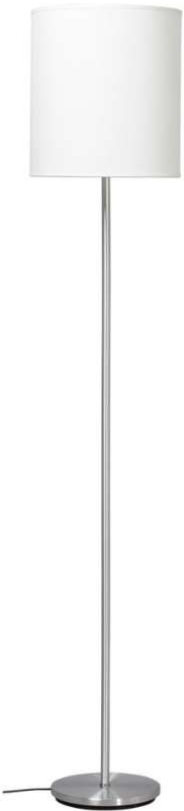

Dual

- **Art.no**

- 408611-9889252-0129162000
- 408686-9889249-0129162000

Alum/Vit

Svartstruktur/Svart

Price SEK

2 722.00

2 722.00

BELID LIGHTING GROUP.

Socket	E27
Class	KL II
IP Class	20
Max watt	75
Kelvin	-
Height	1440
Width	-
Length	-
Diameter	200
Lumen	-
Cable color	SVART
Cable lenght	4
Dimable	NEJ

89

18% rabatt ska dras av på angivna priser