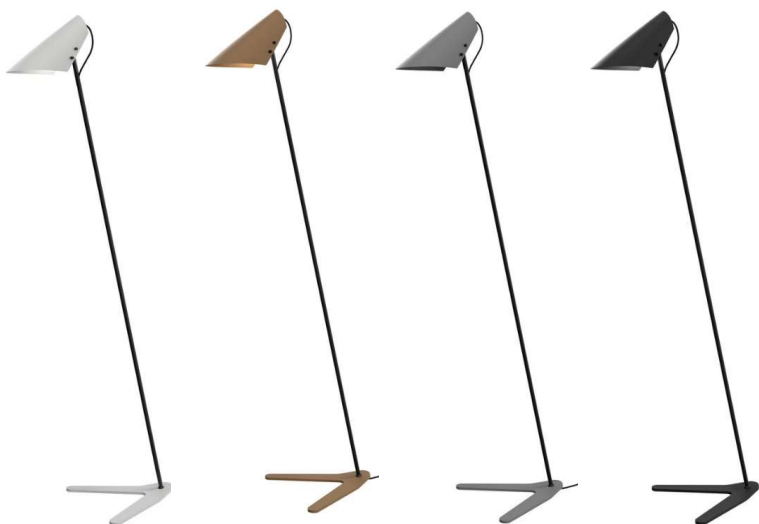

Vincent

Art.no		Price SEK
3134272-0129162000	Vitstruktur/svart	3 126.00
3134273-0129162000	Sandstruktur/svart	3 126.00
3134274-0129162000	Betonggrå/svart	3 126.00
313486-0129162000	Svartstruktur	3 126.00

BELID LIGHTING GROUP.

Socket	E27
Class	KL II
IP Class	20
Max watt	42
Kelvin	-
Height	1456
Width	-
Length	-
Diameter	-
Lumen	-
Cable color	SVART
Cable lenght	2.4
Dimable	NEJ

98

18% rabatt ska dras av på angivna priser