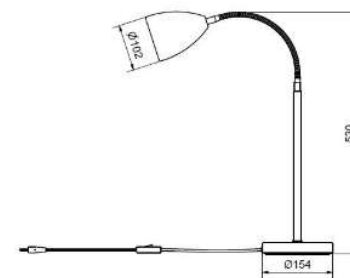

BELID LIGHTING GROUP.

Socket	GU10
Class	KL II
IP Class	20
Max watt	8
Kelvin	-
Height	530
Width	-
Length	-
Diameter	-
Lumen	-
Cable color	SVART
Cable length	2.05
Dimable	NEJ

74

18% rabatt ska dras av på angivna priser