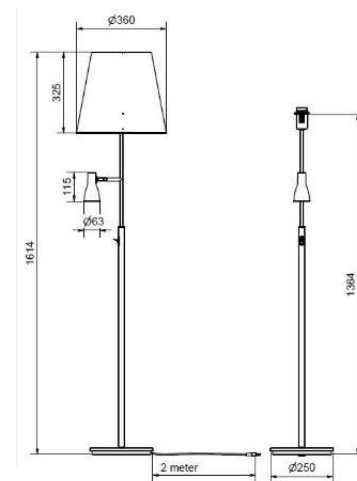

Socket	E27+GU53
Class	KL II
IP Class	20
Max watt	75
Kelvin	-
Height	1395
Width	-
Length	-
Diameter	360
Lumen	-
Cable color	VIT
Cable lenght	2.2
Dimable	JA