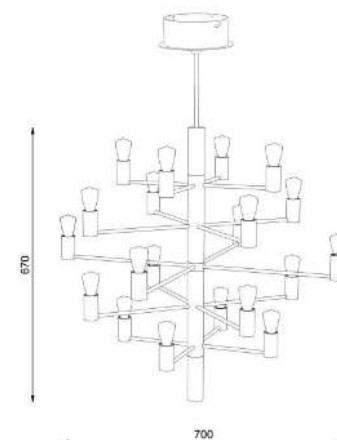

BELID LIGHTING GROUP.

herstal

34

18% rabatt ska dras av på angivna priser

//

Manola krona 20

- | Art.no | | Price SEK |
|------------------------|---------|-----------|
| HB16659720313-875401 | Grafit | 7 838.00 |
| HB16659720353-875401 | Svart | 7 838.00 |
| HB16659720301-875401 | Krom | 7 838.00 |
| HB166597203105 -875401 | Mässing | 9 918.00 |

BELID LIGHTING GROUP.

herstal

Socket	E14
Class	KL II
IP Class	20
Max watt	25
Kelvin	2400
Height	670
Width	-
Length	-
Diameter	700
Lumen	170
Cable color	SVART
Cable lenght	2.5
Dimable	JA

35

18% rabatt ska dras av på angivna priser

Manola krona 30

- **Art.no** **Price SEK**
- HB16659730353-875401 Svart **11 214.00**
- HB16659730301-875401 Krom **11 214.00**
- HB166597303105-875401 Mässing **13 294.00**

Socket	E14
Class	KL II
IP Class	20
Max watt	25
Kelvin	2400
Height	818
Width	-
Length	-
Diameter	760
Lumen	170
Cable color	SVART
Cable length	2.5
Dimable	JA