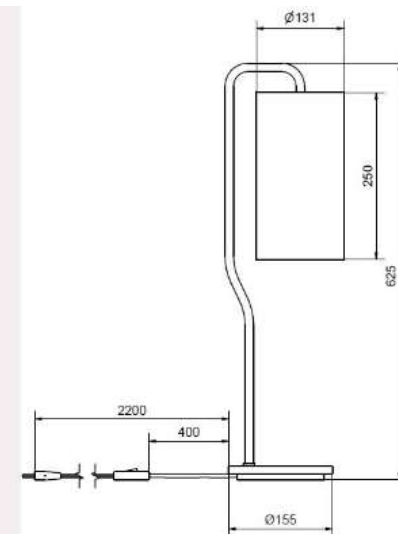

BELID LIGHTING GROUP.

Socket	E27
Class	KL II
IP Class	20
Max watt	20
Kelvin	-
Height	625
Width	-
Length	-
Diameter	155
Lumen	-
Cable color	SVART
Cable lenght	2.2
Dimable	NEJ

72

18% rabatt ska dras av på angivna priser