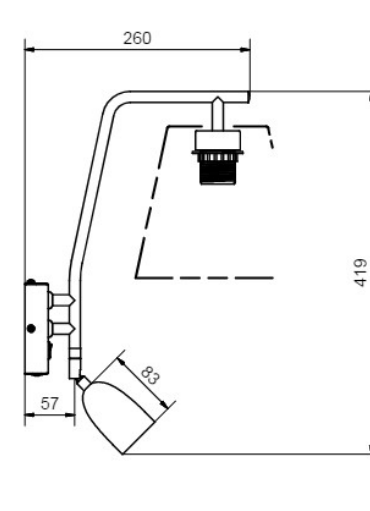

109

18% rabatt ska dras av på angivna priser

Valiant

- Art.no
- 54270724-9752249-0129162000-0129137000

Svart **Price SEK**
3 276.00

Socket	
Class	KL II
IP Class	20
Max watt	40
Kelvin	-
Height	419
Width	-
Length	-
Diameter	-
Lumen	-
Cable color	SVART
Cable length	3
Dimable	NEJ