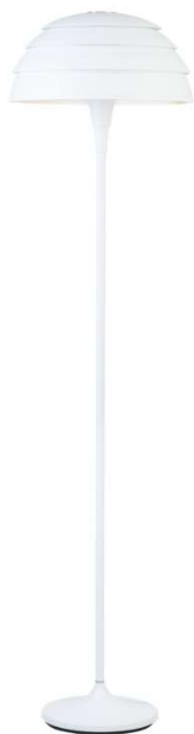

Covetto

- Art.no
- 300336-0129162000 Vit

Price SEK
4 182.00