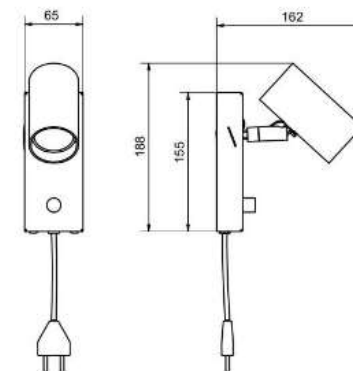

106

18% rabatt ska dras av på angivna priser