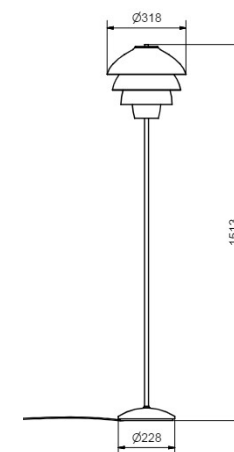

96

18% rabatt ska dras av på angivna priser

Valiant

- Art.no
- 308007-9759249-0129162000

Svart

Price SEK

3 301.00

Socket	E27
Class	KL II
IP Class	20
Max watt	40
Kelvin	-
Height	1498
Width	327
Length	-
Diameter	-
Lumen	-
Cable color	SVART
Cable length	3
Dimable	NEJ