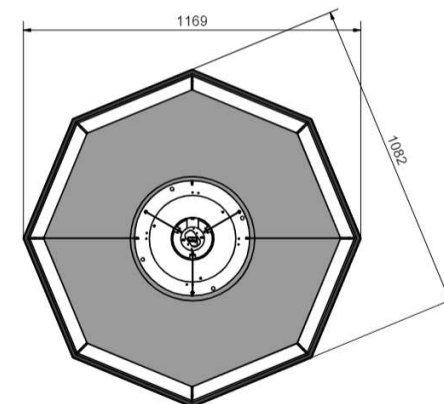

Soft Sound Octagon - Ljudabsorbent ø1140 H400

BELID LIGHTING GROUP.

Art.no		Price SEK
9005740400-15213678	Roströd	20 078.00
9005741400-15213678	Grön	20 078.00
9005742400-15213678	Grå	20 078.00
9005743400-15213678	Blå	20 078.00
9005745400-15213678	Vit	20 078.00