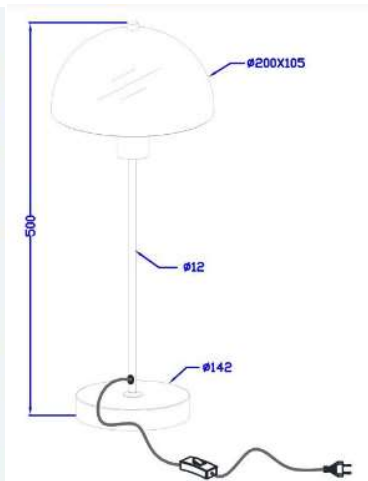

Price SEK

- 846.00
- 846.00
- 894.00
- 894.00
- 974.00

BELID LIGHTING GROUP.

herstal

Socket	E14
Class	KL II
IP Class	20
Max watt	40
Kelvin	-
Height	500
Width	-
Length	-
Diameter	195
Lumen	-
Cable color	VIT
Cable length	2
Dimable	NEJ