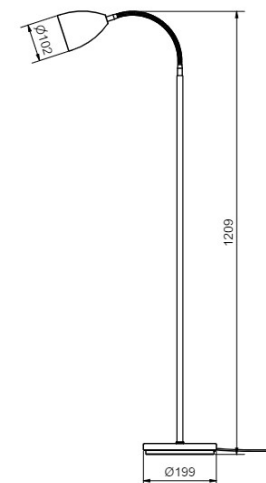

Socket	GU10
Class	KL II
IP Class	20
Max watt	8
Kelvin	-
Height	1209
Width	-
Length	-
Diameter	102
Lumen	-
Cable color	SVART
Cable lenght	2.8
Dimable	NEJ