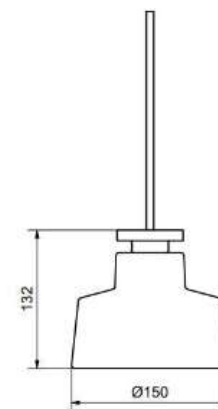

41

18% rabatt ska dras av på angivna priser