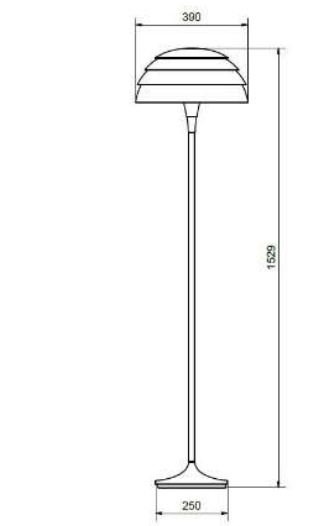

BELID LIGHTING GROUP.

Socket	E27
Class	KL II
IP Class	20
Max watt	60
Kelvin	-
Height	1529
Width	-
Length	-
Diameter	390
Lumen	-
Cable color	SVART
Cable length	1500
Dimable	NEJ