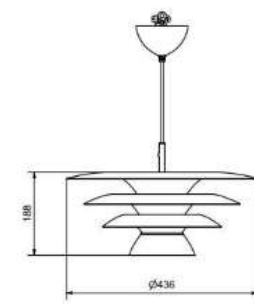

BELID LIGHTING GROUP.

Socket	E27
Class	KL II
IP Class	20
Max watt	75
Kelvin	-
Height	188
Width	-
Length	-
Diameter	436
Lumen	-
Cable color	VIT
Cable lenght	2.8
Dimable	JA

//

11

18% rabatt ska dras av på angivna priser