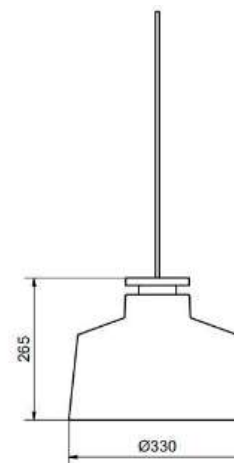

39

18% rabatt ska dras av på angivna priser