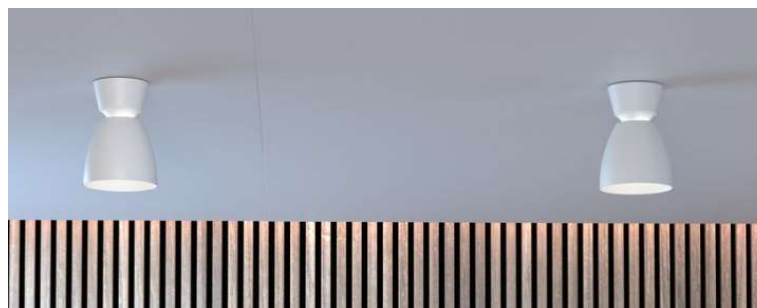

Plafonder

BELID
LIGHTING
GROUP™

//

18% rabatt ska dras av på angivna priser

Anemon plafond

Art.no		Price SEK
202107-0129162000-875401	Svart	1 413.00
202136-0129162000-875401	Vit	1 413.00
2021155-0129162000-875401	Grå oxide	1 541.00