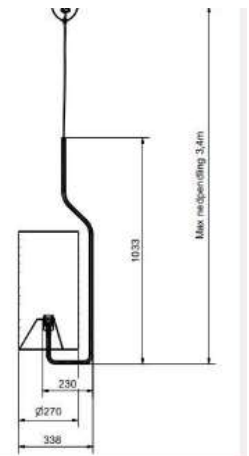

Socket	E27
Class	KL II
IP Class	20
Max watt	75
Kelvin	-
Height	190
Width	-
Length	-
Diameter	390
Lumen	-
Cable color	VIT
Cable length	3
Dimable	JA

//

9

18% rabatt ska dras av på angivna priser

DaVinci ø300

Socket	E27
Class	KL II
IP Class	20
Max watt	60
Kelvin	-
Height	296
Width	-
Length	-
Diameter	430
Lumen	-
Cable color	VIT
Cable lenght	1.4
Dimable	JA

13

18% rabatt ska dras av på angivna priser

Fold linjär

4 532.00

4 532.00

Socket	E27
Class	KL II
IP Class	20
Max watt	20
Kelvin	-
Height	1033
Width	-
Length	-
Diameter	338
Lumen	-
Cable color	SVART
Cable lenght	2.4
Dimable	JA

BELID LIGHTING GROUP.

18

18% rabatt ska dras av på angivna priser