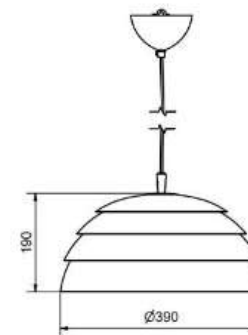

Socket	E27
Class	KL II
IP Class	20
Max watt	75
Kelvin	-
Height	190
Width	-
Length	-
Diameter	390
Lumen	-
Cable color	VIT
Cable length	3
Dimable	JA

//

9

18% rabatt ska dras av på angivna priser

DaVinci ø300