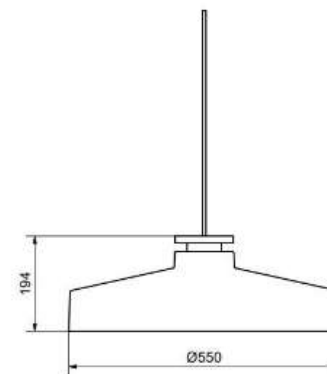

38

18% rabatt ska dras av på angivna priser