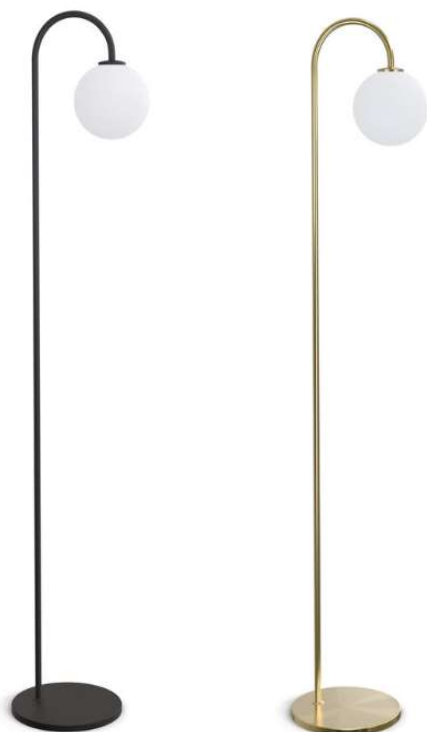

Ballon

- Art.no
- HB1444010107 -0129097000
- HB1444010420 -0129097000

Svart
Mässing

Price SEK

3 534.00
3 966.00

BELID LIGHTING GROUP.

herstal

Socket	G9
Class	KL II
IP Class	20
Max watt	5
Kelvin	-
Height	1366
Width	220
Length	-
Diameter	-
Lumen	-
Cable color	SVART
Cable length	2
Dimable	JA

99

18% rabatt ska dras av på angivna priser