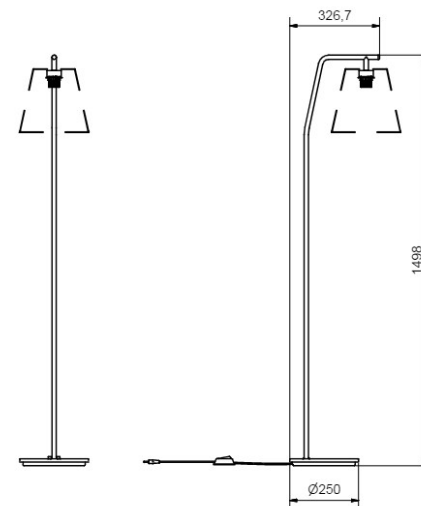

96

18% rabatt ska dras av på angivna priser

Valiant

- Art.no
- 308007-9759249-0129162000

Svart

Price SEK

3 301.00

Socket	E27
Class	KL II
IP Class	20
Max watt	40
Kelvin	-
Height	1498
Width	327
Length	-
Diameter	-
Lumen	-
Cable color	SVART
Cable length	3
Dimable	NEJ