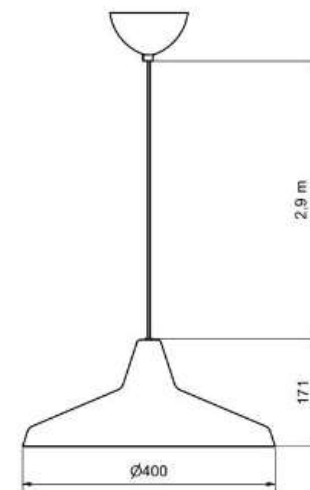

Price SEK

- 1 621.00
- 1 621.00
- 1 621.00
- 1 621.00

BELID LIGHTING GROUP.

Socket	E27
Class	KL II
IP Class	20
Max watt	40
Kelvin	-
Height	171
Width	-
Length	-
Diameter	400
Lumen	-
Cable color	SVART
Cable lenght	2.9
Dimable	JA