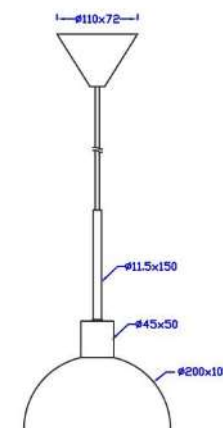

43

18% rabatt ska dras av på angivna priser