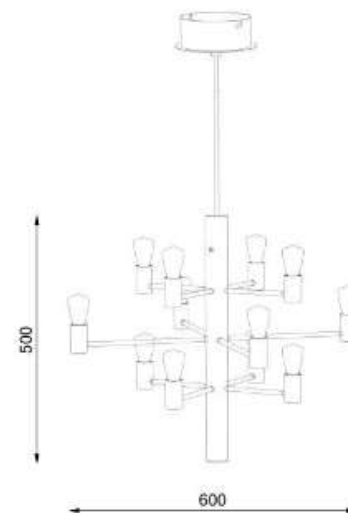

34

18% rabatt ska dras av på angivna priser

//