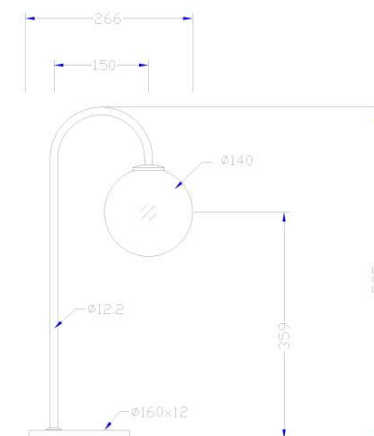

BELID LIGHTING GROUP.

herstal

Socket	G9
Class	KL II
IP Class	20
Max watt	5
Kelvin	-
Height	525
Width	160
Length	-
Diameter	-
Lumen	-
Cable color	SVART
Cable lenght	1.5
Dimable	JA

76

//

18% rabatt ska dras av på angivna priser