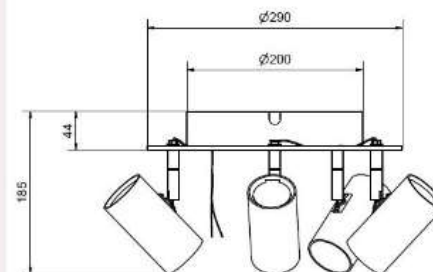

Tyson Spotlight 5

- **Art.no**
- 6834068-0129137000-875401 Vitstruktur **4 561.00**
- 6834086-0129137000-875401 Svartstruktur **4 561.00**

BELID LIGHTING GROUP.

Socket	GU10
Class	KL II
IP Class	20
Max watt	8
Kelvin	-
Height	185
Width	-
Length	-
Diameter	290
Lumen	-
Cable color	-
Cable length	-
Dimable	JA