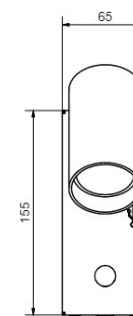

108

//

18% rabatt ska dras av på angivna priser