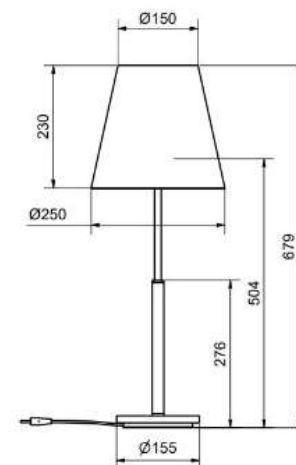

- Art.no
- 406936-9067252-0129162000

Vit

Price SEK

2 101.00

BELID LIGHTING GROUP.

Socket	
Class	KL II
IP Class	20
Max watt	-
Kelvin	-
Height	-
Width	-
Length	-
Diameter	250
Lumen	-
Cable color	VIT
Cable lenght	-
Dimable	