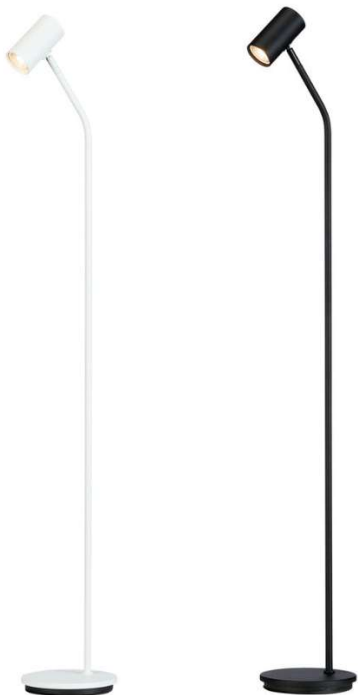

Tyson

- **Art.no**
- 3015068-0129137000 Vitstruktur
- 3015086-0129137000 Svartstruktur

Price SEK

1 926.00

1 926.00

BELID LIGHTING GROUP.

Socket	GU10
Class	KL II
IP Class	20
Max watt	10
Kelvin	-
Height	1270
Width	-
Length	-
Diameter	178
Lumen	-
Cable color	SVART
Cable length	2
Dimable	NEJ