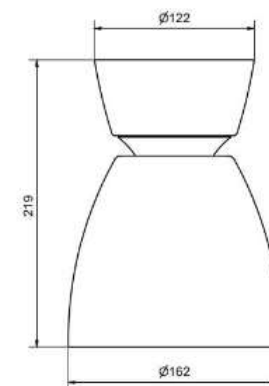

Manola krona 30

- **Art.no** **Price SEK**
- HB16659730353-875401 Svart **11 214.00**
- HB16659730301-875401 Krom **11 214.00**
- HB166597303105-875401 Mässing **13 294.00**

Socket	E14
Class	KL II
IP Class	20
Max watt	25
Kelvin	2400
Height	818
Width	-
Length	-
Diameter	760
Lumen	170
Cable color	SVART
Cable length	2.5
Dimable	JA

BELID LIGHTING GROUP.

Socket	E27
Class	KL I
IP Class	20
Max watt	40
Kelvin	-
Height	219
Width	-
Length	-
Diameter	162
Lumen	-
Cable color	-
Cable lenght	-
Dimable	JA

45

18% rabatt ska dras av på angivna priser