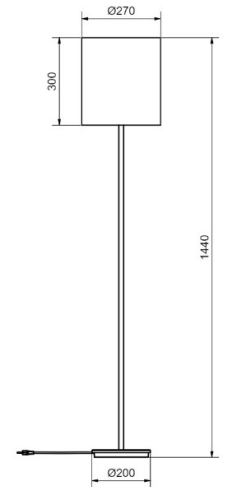

Socket	E27
Class	KL II
IP Class	20
Max watt	75
Kelvin	-
Height	1440
Width	-
Length	-
Diameter	200
Lumen	-
Cable color	SVART
Cable lenght	4
Dimable	NEJ