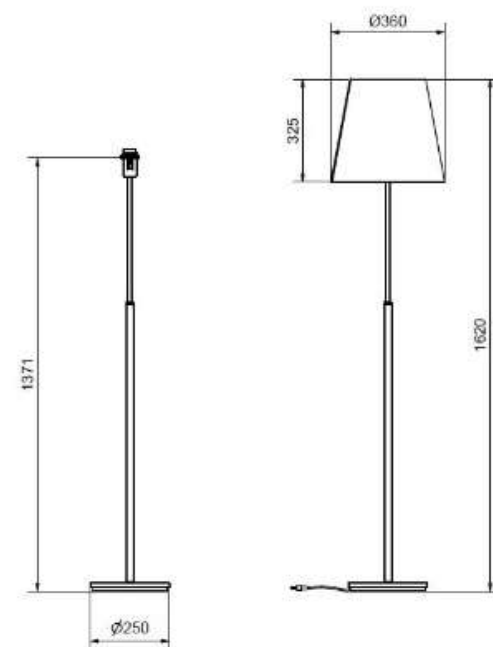

Socket	E27
Class	KL II
IP Class	20
Max watt	75
Kelvin	-
Height	1622
Width	-
Length	-
Diameter	361
Lumen	-
Cable color	VIT
Cable lenght	4
Dimable	NEJ

86

18% rabatt ska dras av på angivna priser

Costello med spotlight