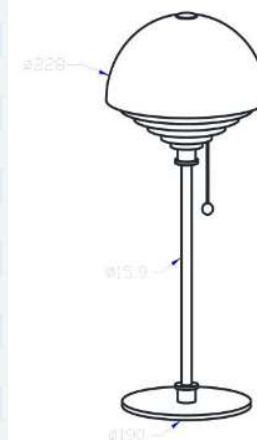

BELID LIGHTING GROUP.

herstal

Socket	E27
Class	KL II
IP Class	20
Max watt	40
Kelvin	-
Height	520
Width	-
Length	-
Diameter	230
Lumen	-
Cable color	VIT
Cable lenght	2
Dimable	NEJ

80

18% rabatt ska dras av på angivna priser