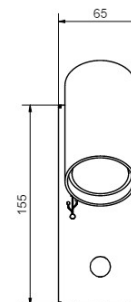

107

18% rabatt ska dras av på angivna priser

Tyson USB höger

- **Art.no**
- 50796824-0129137000 Vitstruktur
- 507908624-0129137000 Svartstruktur

Price SEK

2 342.00

2 342.00

BELID LIGHTING GROUP.