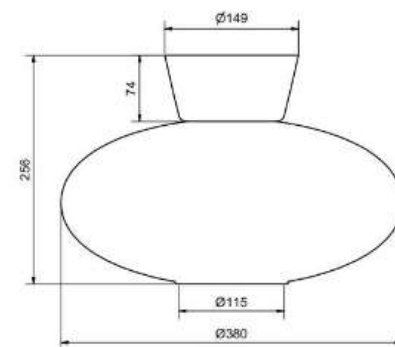

Socket	E27
Class	KL I
IP Class	21
Max watt	60
Kelvin	-
Height	256
Width	-
Length	-
Diameter	380
Lumen	-
Cable color	-
Cable length	-
Dimable	JA

48

18% rabatt ska dras av på angivna priser

Soft plafond ø440