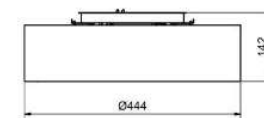

Socket	2XE27
Class	KL I
IP Class	20
Max watt	60
Kelvin	-
Height	142
Width	-
Length	-
Diameter	444
Lumen	-
Cable color	-
Cable length	-
Dimable	JA

49

18% rabatt ska dras av på angivna priser

Soft plafond Ø500