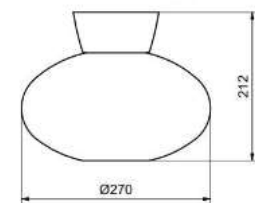

Bullo plafond

Art.no		Price SEK
• 223607389-0129162000-875401	Svart	1 621.00
• 223611389-0129162000-875401	Alum.	1 717.00
• 223610389-0129162000-875401	Mässing	1 813.00

BELID LIGHTING GROUP.

Socket	E27
Class	KL I
IP Class	21
Max watt	60
Kelvin	-
Height	212
Width	-
Length	-
Diameter	270
Lumen	-
Cable color	-
Cable length	-
Dimable	JA