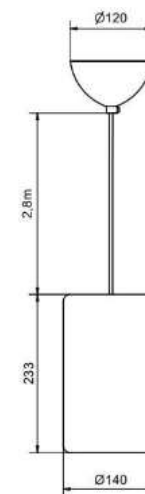

19

18% rabatt ska dras av på angivna priser

Porto M

- Art.no
- 174286180-0129174000-875401

Price SEK
4 021.00

BELID LIGHTING GROUP.

Socket	E27
Class	KL II
IP Class	20
Max watt	10
Kelvin	-
Height	233
Width	-
Length	-
Diameter	140
Lumen	-
Cable color	SVART
Cable length	2.8
Dimable	JA