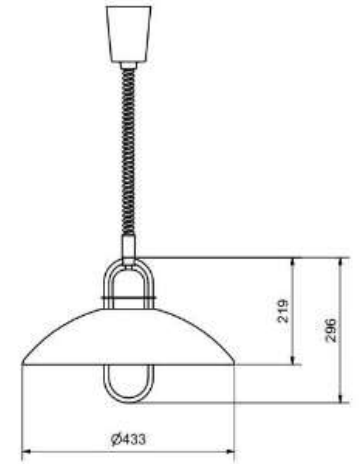

BELID LIGHTING GROUP.

Socket	E27
Class	KL II
IP Class	20
Max watt	75
Kelvin	-
Height	188
Width	-
Length	-
Diameter	436
Lumen	-
Cable color	VIT
Cable lenght	2.8
Dimable	JA

//

11

18% rabatt ska dras av på angivna priser

Socket	E27
Class	KL II
IP Class	20
Max watt	60
Kelvin	-
Height	296
Width	-
Length	-
Diameter	430
Lumen	-
Cable color	VIT
Cable lenght	1.4
Dimable	JA

13

18% rabatt ska dras av på angivna priser

Fold linjär