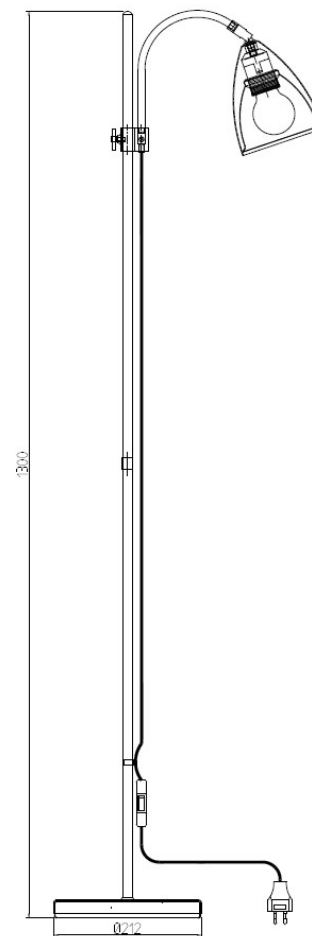

Sway

- **Art.no**

- 302307-0129162000 Svart
- 302336-0129162000 Vit

- **Price SEK**

- 2 502.00
- 2 502.00

BELID LIGHTING GROUP.

Socket	E27
Class	KL II
IP Class	20
Max watt	60
Cable color	VIT
Cable length	2.5
Dimable	NEJ