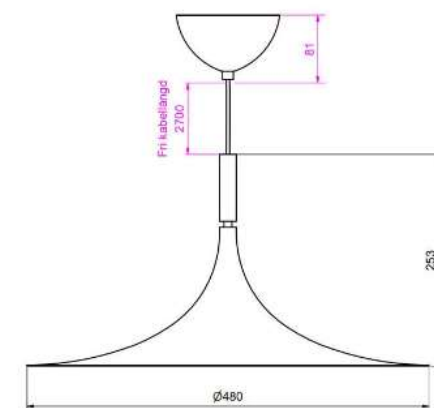

Socket	E27
Class	KL II
IP Class	20
Max watt	75
Kelvin	-
Height	190
Width	-
Length	-
Diameter	390
Lumen	-
Cable color	VIT
Cable length	3
Dimable	JA

//

9

18% rabatt ska dras av på angivna priser

DaVinci ø300

Price SEK

- 1 621.00
- 1 621.00
- 1 621.00
- 1 621.00

BELID LIGHTING GROUP.

Socket	E27
Class	KL II
IP Class	20
Max watt	40
Kelvin	-
Height	171
Width	-
Length	-
Diameter	400
Lumen	-
Cable color	SVART
Cable lenght	2.9
Dimable	JA

Socket	E27
Class	KL II
IP Class	20
Max watt	40
Kelvin	-
Height	253
Width	-
Length	-
Diameter	480
Lumen	-
Cable color	VIT
Cable length	2.7
Dimable	JA

25

18% rabatt ska dras av på angivna priser

Tyson

- Art.no
- 1533068-0129137000-875401
- 1533086-0129137000-875401