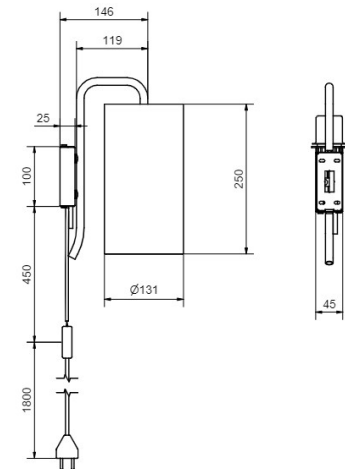

104

18% rabatt ska dras av på angivna priser