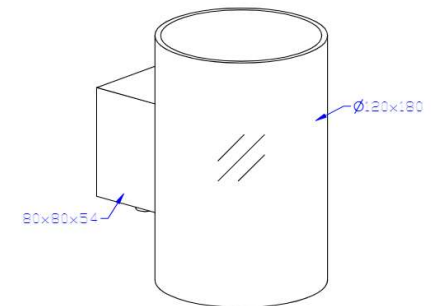

Socket	E14
Class	KL II
IP Class	44
Max Wattage	7
Kelvin	-
Height	180
Width	160
Length	-
Diameter	120
Cable Length	2
Dimmable	No