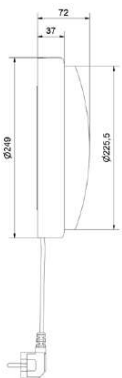

BathMate med PIR-sensor

Artikelnummer	Färg	Pris SEK
20573692	BathMate vit Ø250	2 519.00

BathMate m. PIR sensor

BathMate med PIR-sensor är en nattlampa som tänds automatiskt när den registrerar rörelse. Lampan är tänd i 5 minuter och släcks sedan automatiskt. Den kan användas i badrum och kök.

76

18% rabatt ska dras av på angivna priser