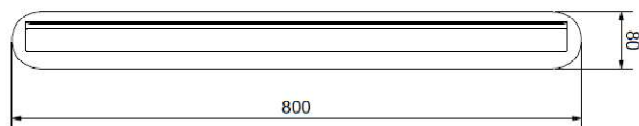

108

18% rabatt ska dras av på angivna priser

Royale vägg L800

| Artikelnummer | Färg | Pris SEK |
|---------------|-------------------|----------|
| 56348672 | Svarstruktur L800 | 3 199.00 |

BELID LIGHTING GROUP.