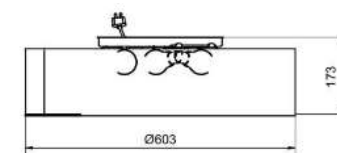

248 Nature linen

250 Gray linen

252 White linen

740 Rust wool

741 Green wool

742 Gray wool

745 White wool

| | |
|--------------|-------|
| Socket | 3XE27 |
| Class | KL I |
| IP Class | 20 |
| Max watt | 60 |
| Kelvin | - |
| Height | 173 |
| Width | - |
| Length | - |
| Diameter | 603 |
| Lumen | - |
| Cable color | - |
| Cable lenght | - |
| Dimable | JA |