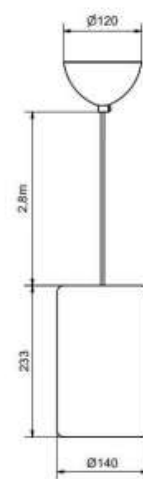

| | |
|--------------|-------|
| Socket | E27 |
| Class | KL I |
| IP Class | 20 |
| Max watt | 75 |
| Kelvin | - |
| Height | 317 |
| Width | - |
| Length | - |
| Diameter | 380 |
| Lumen | - |
| Cable color | SVART |
| Cable length | 3 |
| Dimable | JA |

23

18% rabatt ska dras av på angivna priser

Porto S

| Artikelnummer | Färg | Pris SEK |
|----------------------|--------------------------------|-----------------|
| 174186180-0129137000 | Svartstruktur/kork S GU10 Ø110 | 2 862.00 |
| 174286180-0129162000 | Svartstruktur/kork M E27 Ø140 | 3 966.00 |
| 174386180-0129162000 | Svartstruktur/kork L E27 Ø180 | 5 326.00 |

| | |
|--------------|-----------|
| Article nr | 174286180 |
| Socket | E27 |
| Class | KL II |
| IP Class | 20 |
| Max watt | 10 |
| Kelvin | - |
| Height | 233 |
| Width | - |
| Length | - |
| Diameter | 140 |
| Lumen | - |
| Cable color | SVART |
| Cable lenght | 2.8 |