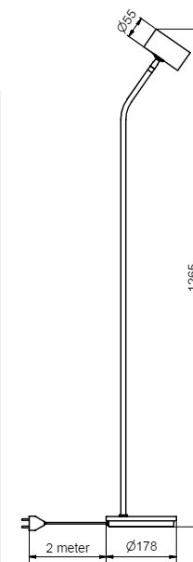

BELID LIGHTING GROUP.

Socket	GU10
Class	KL II
IP Class	20
Max watt	10
Kelvin	-
Height	1270
Width	-
Length	-
Diameter	178
Lumen	-
Cable color	SVART
Cable length	2
Dimable	NEJ