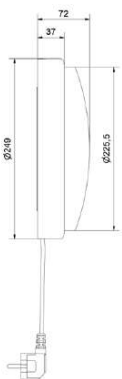

BathMate med Dali

BELID LIGHTING GROUP.

Artikelnummer	Färg	Pris SEK
20573678	BathMate vit Ø250	3 119.00

BathMate Dali

BathMate Dali är en lampa med en Dali-driver, som kan användas både dag och natt. Armaturen kan med fördel monteras i anläggningens trapphus och fungerar som grundbelysning. Ljuset styrs av en central Dali-enhet eller en trådlös enhet.

77

18% rabatt ska dras av på angivna priser