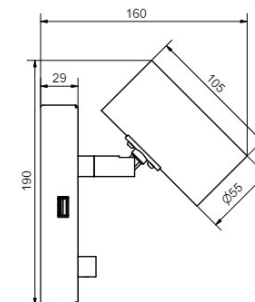

113

//

18% rabatt ska dras av på angivna priser