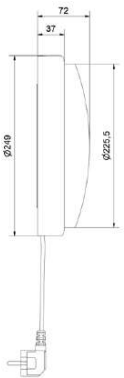

BathMate utan sensor

Artikelnummer	Färg	Pris SEK
20573676	BathMate vit Ø250	2 519.00