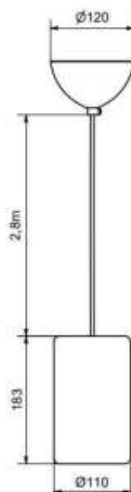

| | |
|--------------|-------|
| Socket | E27 |
| Class | KL I |
| IP Class | 20 |
| Max watt | 75 |
| Kelvin | - |
| Height | 317 |
| Width | - |
| Length | - |
| Diameter | 380 |
| Lumen | - |
| Cable color | SVART |
| Cable length | 3 |
| Dimable | JA |

23

18% rabatt ska dras av på angivna priser

Porto S

| Artikelnummer | Färg | Pris SEK |
|----------------------|--------------------------------|-----------------|
| 174186180-0129137000 | Svartstruktur/kork S GU10 Ø110 | 2 862.00 |
| 174286180-0129162000 | Svartstruktur/kork M E27 Ø140 | 3 966.00 |
| 174386180-0129162000 | Svartstruktur/kork L E27 Ø180 | 5 326.00 |

BELID LIGHTING GROUP.

| | |
|--------------|-----------|
| Article nr | 174186180 |
| Socket | GU10 |
| Class | KL II |
| IP Class | 20 |
| Max watt | 10 |
| Kelvin | - |
| Height | 183 |
| Width | - |
| Length | - |
| Diameter | 110 |
| Lumen | - |
| Cable color | SVART |
| Cable lenght | 2.8 |

| | |
|--------------|-----------|
| Article nr | 174286180 |
| Socket | E27 |
| Class | KL II |
| IP Class | 20 |
| Max watt | 10 |
| Kelvin | - |
| Height | 233 |
| Width | - |
| Length | - |
| Diameter | 140 |
| Lumen | - |
| Cable color | SVART |
| Cable lenght | 2.8 |