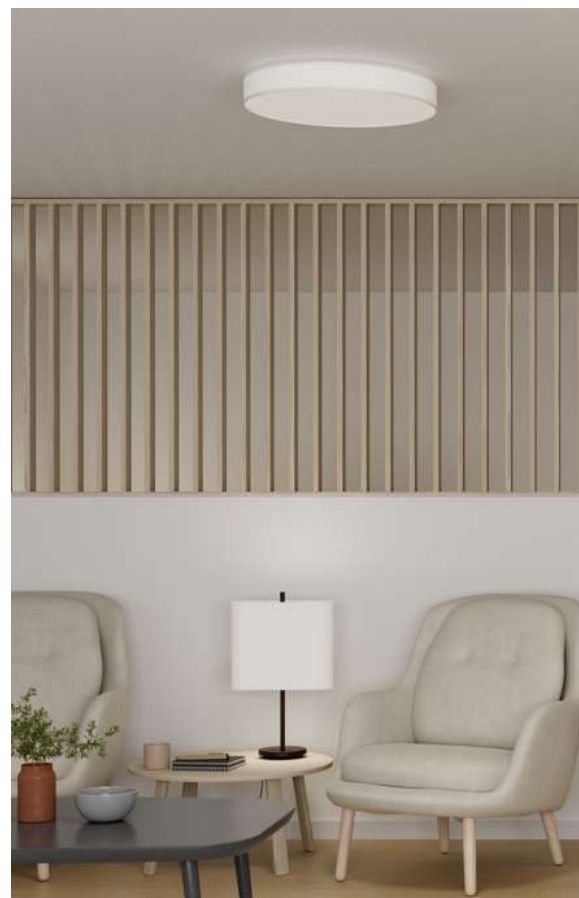

RoomMate Plafond Dali

RoomMate Plafond Dali är en plafond med hög ljuskvalitet som kan monteras i gemensamma miljöer och blir en del av grundbelysning. Lampan kontrolleras av en central Dali-enhet eller en trådlös enhet.