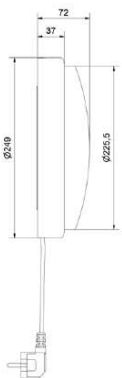

BathMate med mörkersensor

BELID LIGHTING GROUP.

Artikelnummer	Färg	Pris SEK
20573695	BathMate vit Ø250	2 519.00

BathMate med mörkersensor

BathMate med mörkersensor är en nattlampa som tänds automatiskt när det är mörkt och ger därmed konstant dämpat nattljus. Den kan användas i badrum, kök eller trapphus.

75

18% rabatt ska dras av på angivna priser