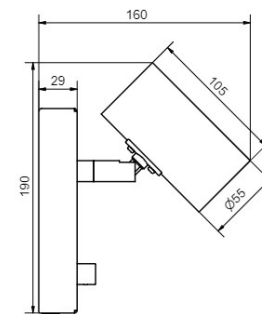

114

18% rabatt ska dras av på angivna priser

//