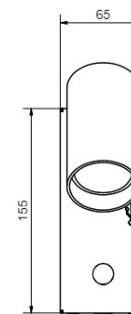

114

18% rabatt ska dras av på angivna priser

//