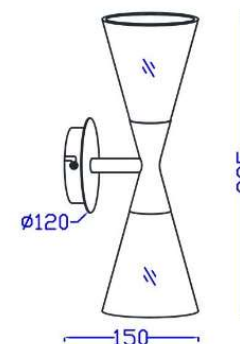

117

18% rabatt ska dras av på angivna priser