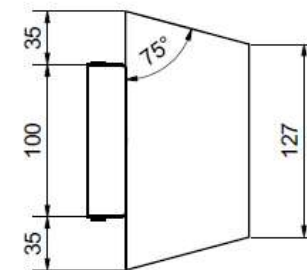

110

18% rabatt ska dras av på angivna priser