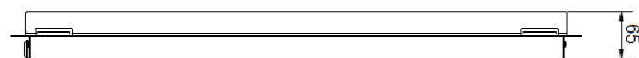

108

18% rabatt ska dras av på angivna priser

Royale vägg L800

| Artikelnummer | Färg | Pris SEK |
|---------------|-------------------|----------|
| 56348672 | Svarstruktur L800 | 3 199.00 |

BELID LIGHTING GROUP.