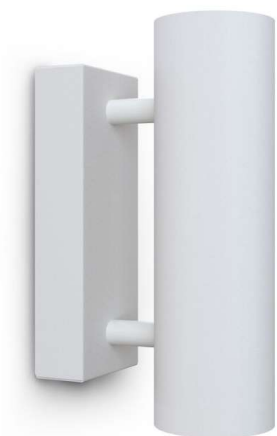

114

18% rabatt ska dras av på angivna priser

//

Tyson Up&Down 2xGU10

BELID LIGHTING GROUP.

| Artikelnummer | Färg | Pris SEK |
|--------------------|---------------|----------|
| 5826068-0129137000 | Vitstruktur | 1 885.00 |
| 5826086-0129137000 | Svartstruktur | 1 885.00 |