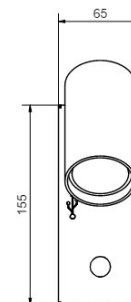

113

//

18% rabatt ska dras av på angivna priser