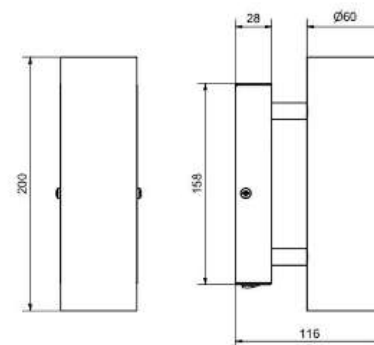

Socket	GU10
Class	KL I
IP Class	20
Max watt	11
Kelvin	-
Height	200
Width	-
Length	-
Diameter	-
Lumen	-
Cable color	-
Cable length	-
Dimable	JÄ