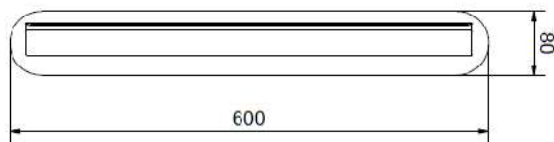

Dimbar	Ja
Sockel	Integrerad LED
Antal ljuskällor	1
Watt (Systemeffekt)	8,00
Driftspänning (V)	230
IP-klass	44
Skyddsklass	KI I
Ljuskälla ingår	Ja
Lumen (lm)	500
Färg	Svart
Spridningsvinkel (°)	140
Kelvin (K)	3000
Bredd (mm)	8
Längd (mm)	600
Höjd (mm)	7

108

18% rabatt ska dras av på angivna priser