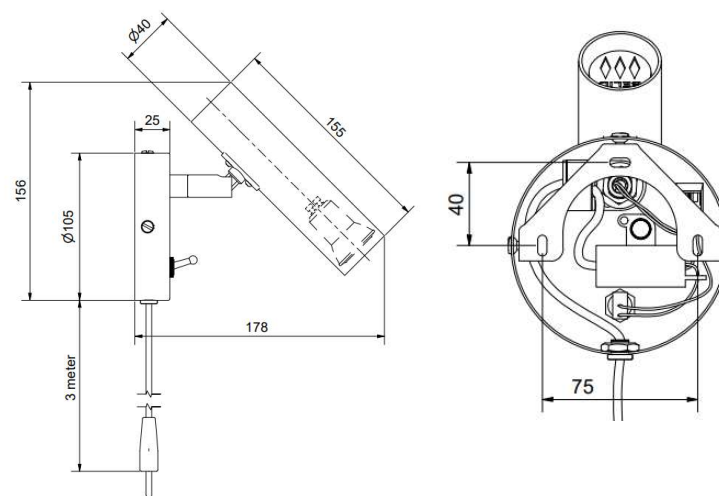

111

18% rabatt ska dras av på angivna priser