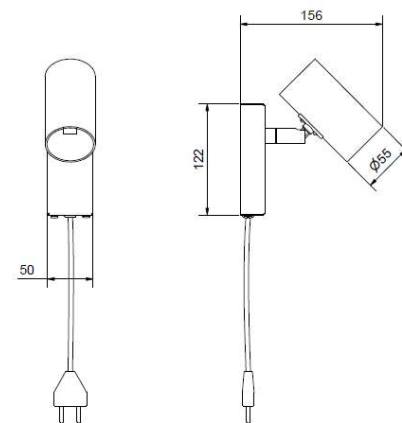

Socket	GU10
Class	KL II
IP Class	
Max Wattage	8
Kelvin	-
Height	122
Width	50
Length	-
Diameter	55
Cable Length	2.9
Dimmable	No