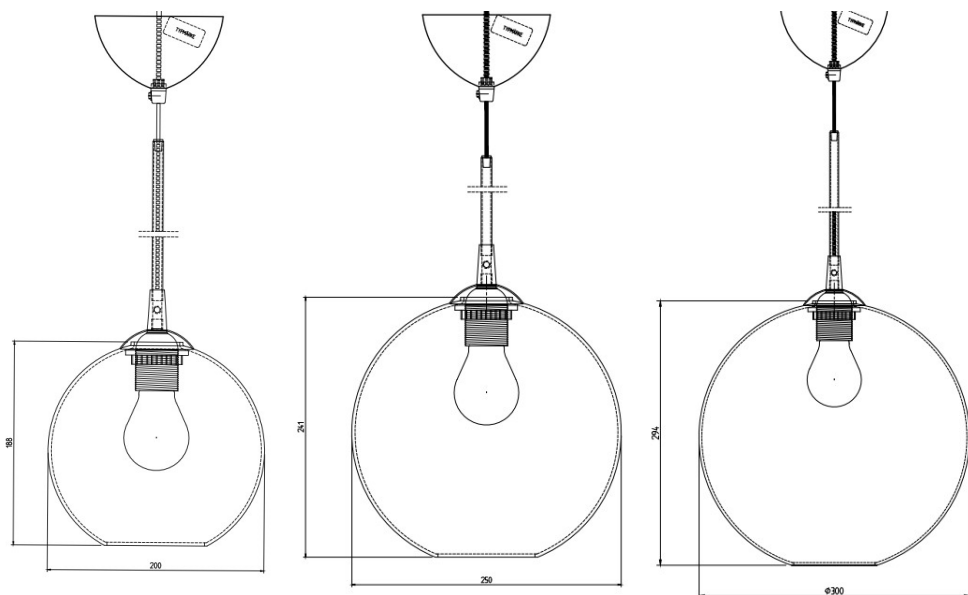

11

18% rabatt ska dras av på angivna priser