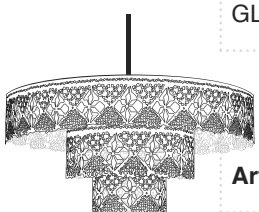

Art. Nr.	Utförande	Exkl. moms
GLA63Pw3	Ljuskrone 63+32+19, vitlackerad stål, transparent sladd, vajerupphäng och takkopp i stål.	13 453