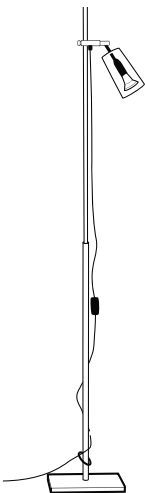

Art. Nr.	Utförande	Exkl. moms
MAN16F1c	Golvlampa 16, en glaskupa, klart glas, ledad	5 230
MAN16F1f	Golvlampa 16, en glaskupa, frostat horisontellt band, ledad	5 230
MAN16F1s	Golvlampa 16, en glaskupa, frostade vertikala ränder, ledad	5 230