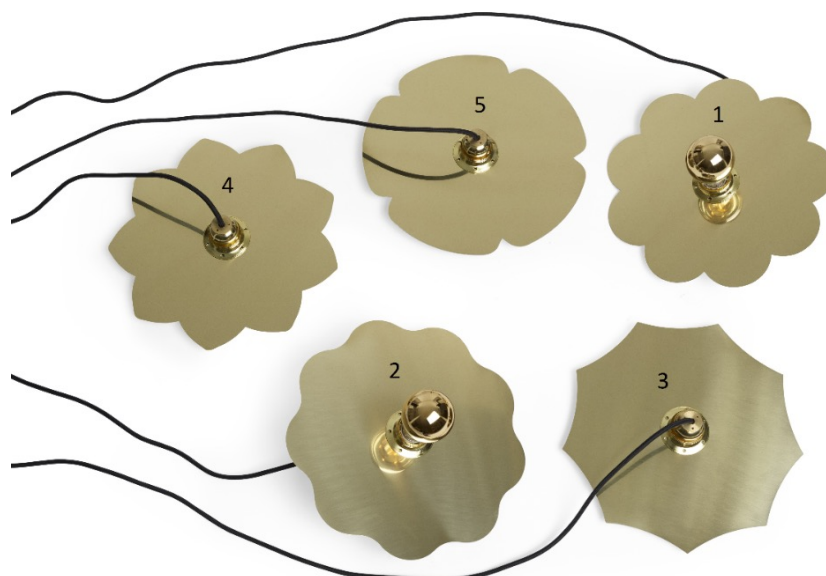

#### MARIGOLD WALL/CEILING

MASSIV MÄSSING MED SOCKEL E27 OCH VÄGG-/TAKFÄSTE  
LJUSKÄLLA E27/4 W MEDFÖLJER, DIMBAR

EXKL. MOMS	INKL. MOMS
2610	3263

DIAMETER	295 mm
VIKT	1 kg
VOLYM	0,05 m <sup>3</sup>

#### MARIGOLD PENDENT

MASSIV MÄSSING MED SOCKEL E27 OCH 5 M TEXTILKABEL  
LJUSKÄLLA E27/4 W MEDFÖLJER, DIMBAR

3058	3823
------	------

DIAMETER	295 mm
VIKT	1 kg
VOLYM	0,05 m <sup>3</sup>

18% rabatt ska dras <sup>46</sup>av på angivna priser