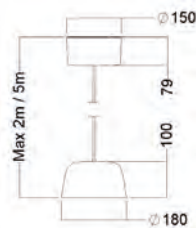

Motus Pendant

LUXO

En liten pendelarmatur som gör Motus-familjen komplett. Pendelns diameter är bara 18 cm, och den passar in i de flesta projekt. Lämplig för montering över ett litet bord eller i ett kluster över en sittgrupp. Även om den är av blygsam storlek är ljusflödet utmärkt, vilket gör Motus Pendant till mer än bara ett dekorativt element i rummet.

Armatyrtyp: Pendel
Ljuddistribution: Nerljus
Levereras med: 2 alt 5 m PVC/halogenfri textilkabel i vitt eller svart
Färg: Vit, svart och i Luxo Colour Concept
Ljuskälla: LED 1000/1450/2100 lm
Bländskydd: Opalt
Ljusstyrning: DALI