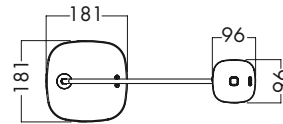

Lamphuvudet kan kompletteras med en dekoring som finns i fyra färger.

- Estate Green
- Pleasant Green
- Silk Teal
- Mild Citrus

Ljuskälla: LED 1x6W
Ljusbild: Asymmetrisk
Levereras med: Antingen bordsfäste eller bordsfot
Tillbehör: Integrerat bordsfäste och dekoringar Svart eller vitt matt lack
Färger: Ja, steglös.
Dimmer: Ja, 4 alt 9 tim.
Timer: Finns som tillbehör.

Typ	Lager kat.	Pris exkl.moms	Art.Nr.	Ljuskälla
LED - Light Emitting Diode				
Trace T50 BI 450 930 BAS EU	A	1 998:-	TRC026621	LED
Trace T50 BI 450 930 BAS USB EU	B	2 345:-	TRC026624	LED
Trace T50 BI 450 930 CLA EU	A	1 768:-	TRC026618	LED
Trace T50 Wh 450 930 BAS EU	A	1 998:-	TRC026620	LED
Trace T50 Wh 450 930 BAS USB EU	B	2 345:-	TRC026623	LED
Trace T50 Wh 450 930 CLA EU	A	1 768:-	TRC026617	LED

T= bordslampa, 60= 600 mm armlängd, 80=800 mm armlängd, BI=svart, Wh=Vit, CLA=bordsfäste, EU= EU stickpropp, 930=Ra90, 3000K, 450=450 lm USB: En version finns med USB laddare