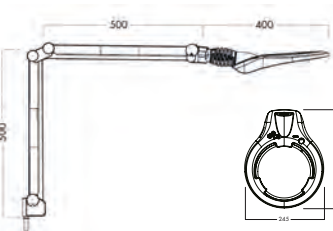

Circus LED

LUXO

Circus lämpar sig väl för krävande arbete på kliniker och laboratorier, skönhetsalonger och liknande, eller som ett verktyg för personer med nedsatt syn.

Ljuskälla:	LED
Levereras med:	Bordsfäste
Tillbehör:	Golvstativ samt integrerat bordsfäste.
Optik:	Standard med 3,5 D eller 5D kronglaslins. Linsdiameter är 165 mm. För ytterligare förstoring kan en sekundärlins, 4D, 6D eller 10D fästas på förstoringsglaset.
Färger:	Vit med svarta detaljer
Dimmer:	Ja
Timer:	Nej
Sensor:	Nej