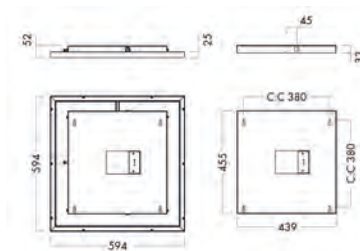

MP - Microprismatisk Plast

OP - Opal plast

Typ	Lager kat.	Pris exkl.moms	Art.Nr.	Ljuskälla	Längd	Bredd Djup/Dia.	Höjd	Installation
C95-S 600x600 Wh 4000 HF 840 MP	B	3 204:-	C95226006	LED	594	594	52	X
C95-S 600x600 Wh 4000 DALI 840 MP	B	3 548:-	C95226008	LED	594	594	52	X

X: För att installera denna produkt krävs behörig installatör, DALI armaturer behöver dessutom återfjädrande tryckknapp eller LMS DALI dimmer alt DALI utrustning för att kunna ljusregleras.
Obs! Detta är endast ett sortimentsurval. För fler varianter t ex med annan färg, ljusfärg eller bestyckning – se www.glamox.se