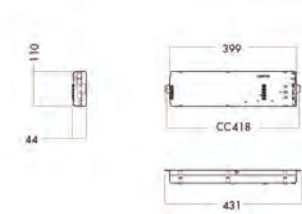

C95-R

C95-R är en tunn och minimalistisk pendelarmatur som pryder alla moderna kontor, skolor eller vårdinrättningar. Armaturen har separat upp- och nedljus.

Armaturtyp: Infälld armatur
Ljuddistribution: Enbart nedljus
Levereras med: 2 m.sladd och stickpropp. alt. 2m 5-ledarkabel
Färg: Vit
Ljuskälla: LED 4000 lm
Bländskydd: Mikroprisma
Ljusstyrning: DALI

OP - Opal plast

Typ	Lager kat.	Pris exkl.moms	Art.Nr.	Ljuskälla	Längd	Bredd Djup/Dia.	Höjd	Installation
C95-R 600x600 Led 4000 HF 840 CP2 MP	M	1 922:-	C95225445	LED	594	594	24	
C95-R 600x600 Led 4000 DALI 840 C2 MP	B	2 247:-	C95225456	LED	594	594	24	X

X: För att installera denna produkt krävs behörig installatör, DALI armaturer behöver dessutom återfjädrande tryckknapp eller LMS DALI dimmer alt DALI utrustning för att kunna ljusregleras.
Obs! Detta är endast ett sortimentsurval. För fler varianter t ex med annan färg, ljusfärg eller bestyckning – se www.glamox.se

C95-S

C95-S är en tunn utanpåliggande armatur som pryder alla moderna kontor, skolor eller sjukvårdinrättningar. Den tunna, endast 25 mm, ramen ger ett slankt och minimalistiskt intryck i taket.

Armaturtyp: Utanpåliggande takarmatur
Ljuddistribution: Enbart nedljus
Färg: Vit
Ljuskälla: LED 4000 lm
Bländskydd: Mikroprisma
Ljusstyrning: DALI