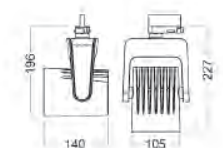

S70 MIDI G2

Glamox S70 är en fullt flexibel och högeffektiv LED-spotlight. Formen är traditionell och funktionell. Designad med subtila ytor och dolda kablar. Skapad med djup reflektor för att minimera bländning från LED-ljuskällan.