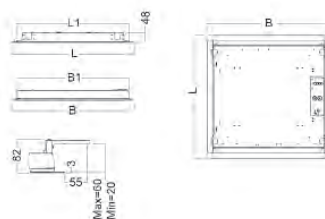

C70-R

Glamox C70-R är armatur som monteras infälld i undertak och därmed är helt jäms med taket. C70-R har en utformning som ger ett rent uttryck.

Armatyrtyp: Infälld armatur för 600×600 modultak
Ljuddistribution: Nedljus
Levereras med: 2 m kabel / Linect
Färg: Vit
Ljuskälla: LED 4300 lm
Bländskydd: Mikroprisma
Ljusstyrning: DALI
Dimning: DALI versionen via återfjädrande tryckknapp
alt via DALI dimmer*. HF versionen ej dimbar.