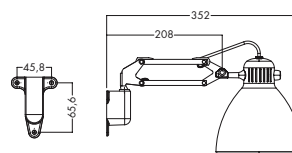

18% rabatt ska dras av på angivna priser

L-1 W

LUXO

Utan att ha tänkt på armaturer i form av decibel tidigare, förstod Luxo-designerna poängen och introducerade snart L-1-vägg. Och ja, den blev kontroversiell. Kritiska röster fördömde den nya L-1-vägg för sin uppenbarligt bristfälliga släktskap, med sin otroligt lilla arm och lilla skärm. Den har en 20 cm lång arm och levereras inklusive väggfäste.