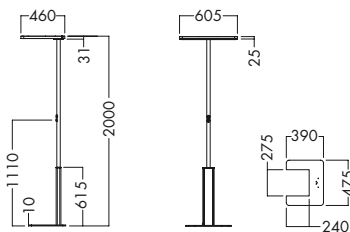

Linea

LUXO

Linea är en elegant fristående armatur för kontorsmiljöer. Linea är utrustad med effektiva reflektorer och dubbla lager prismaoptik vilket ger utmärkt asymmetriskt ljusflöde och minimal bländning. Det kraftfulla upplyset bidrar till allmänljuset i rummet medan nedlyset belyser skrivbordet i enlighet med den europeiska standarden för arbetsplatsbelysning, EN 12464-1.