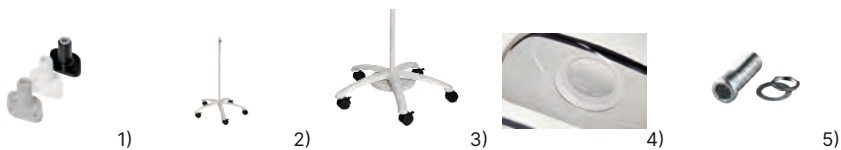

TILLBEHÖR

Typ	Lager kat.	Pris exkl.moms	Art.Nr.
CC-fäste, ljusgrå, bänkfäste 1)	A	91:-	BRK025142
CC-fäste,bänkfäste, vit 1)	A	91:-	BRK025140
Golvstativ, vit 2)	A	1894:-	BRK025205
Extra vikt golvstativ, vit 3)	B	1031:-	SPA025674
Sugkoppslins 10D 4)	B	484:-	SPD026119
Sugkoppslins 4D 4)	B	484:-	SPD025980
Sugkoppslins 6D 4)	B	484:-	SPD025979
TE-Bordsbusning 5)	A	116:-	BRK700068

18% rabatt ska dras av på angivna priser