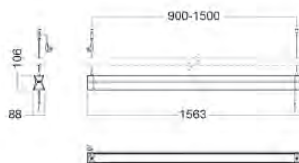

C56-P

Glamox C56-P är en nedpendlad kontorsarmatur. Med dess separat kontrollerade upp- och nedljus kan ljuset anpassas till olika arbetssuppgifter.

Armatyrtyp:	Pendel
Ljusedistribution:	Både upp- och nedljus (60/40)
Levereras med:	Sladd & stickpropp
Färg:	Vit eller grå
Ljuskälla:	LED, 7400 /7600lm
Bländskydd:	Mikroprisma
Ljusstyrning:	DALI
Dimning:	Dragdim via snöre

Typ	Lager kat.	Pris exkl.moms	Art.Nr.	Ljuskälla	Längd	Bredd Djup/Dia.	Höjd	Installation
C56-P1200 50/50 WH LED 7600 DALI 840 SEP 2CSD PRE CP2 MP	B	5 387:-	C56L11200	LED	1263	88	106	x
C56-P1200 50/50 GR LED 7600 DALI 840 SEP 2CSD PRE CP2 MP	C	5 387:-	C56L21200	LED	1263	88	106	x
C56-P1500 30/70 WH LED 7400 DALI 830 SEP 2CSD PRE CP2 M	C	5 394:-	C56L10400	LED	1563	88	106	
C56-P1500 30/70 WH LED 7400 DALI 840 SEP 2CSD PRE CP2	C	5 394:-	C56L11400	LED	1563	88	106	

Obs! Detta är endast ett sortimentsurval. För fler varianter t ex med annan färg, ljusfärg eller bestyckning – se www.glamox.se