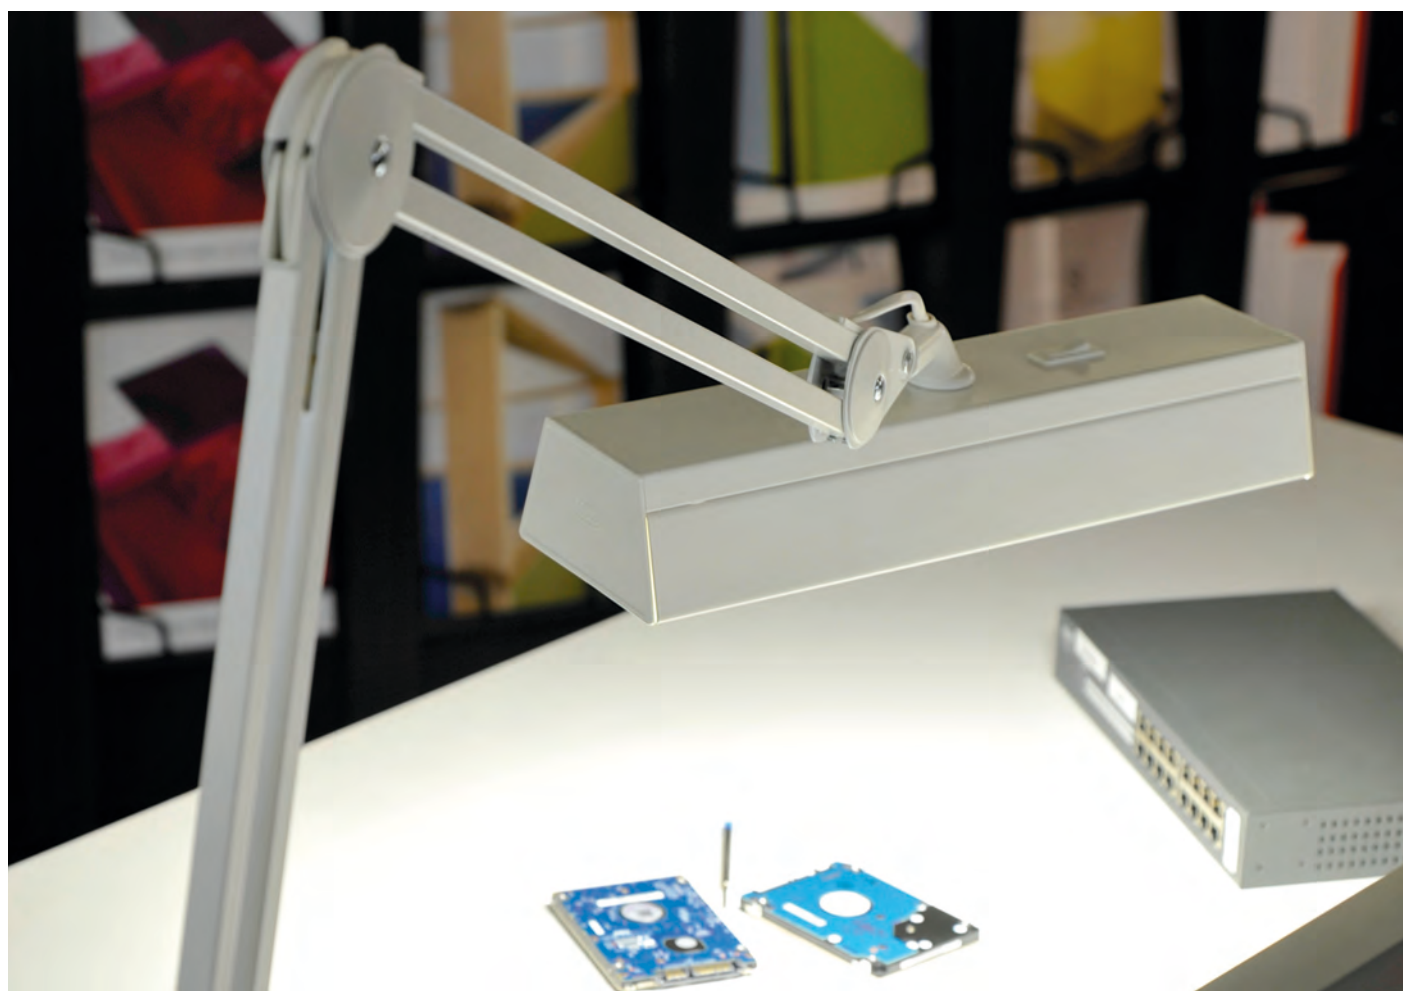

TILLBEHÖR

Typ	Lager kat.	Pris exkl.moms	Art.Nr.
TE-Bordsbussning	A	116:-	BRK700068
AH-fäste, vit	A	104:-	BRK014904
TT Table Bushing transparent/aluminium	C	461:-	BRK024254
CC-fäste,bänkfäste, vit	A	91:-	BRK025140
Golvstativ, vit	A	1894:-	BRK025205
Extra vikt golvstativ, vit	A	1031:-	SPA025674