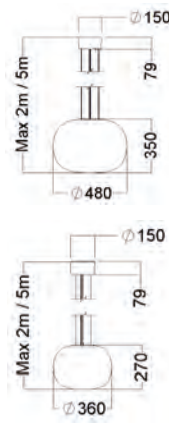

DIS

LUXO

DIS är en dekorativ Luxo pendel med kvalitet och teknik som uppfyller de höga kraven i professionella projekt. DIS är en del av Nordic Collection.

Armatyrtyp: Pendel
Ljusedistribution: Nerljus
Levereras med: 2 alt 5 m PVC/halogenfri textilkabel i vitt eller svart
Färg: Vit
Ljuskälla: LED 1000/1400 lm
Bländskydd: Silikon diffusor
Ljusstyrning: DALI

Typ	Lager kat.	Pris exkl.moms	Art.Nr.	Ljuskälla	Längd	Bredd Djup/Dia.	Höjd	Installation
DIS-P360 1000 DALI 840 C2	C	5 257:-	DIS536707	LED		360	270	x
DIS-P480 1400DALI 840 C2	C	5 767:-	DIS536708	LED		480	350	x

Obs! Detta är endast ett sortimentsurval. För fler varianter t ex med annan färg, ljusfärg eller bestyckning – se www.glamox.se

X: För att installera denna produkt krävs behörig installatör, DALI armaturer behöver dessutom återfjädrande tryckknapp eller LMS DALI dimmer alt DALI utrustning för att kunna ljusregleras.