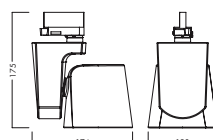

S80

Glamox S80 är en kompakt LED-spotlight med passiv kylning och modern design. Det passiva kylsystemet är helt ljudlöst.

Armatyrtyp: Spotlight för 3-fas spänning
Ljuddistribution: 25 graders spridningsvinkel
Montage: Kompatibel med PRO TRACK alt PRO TRACK DALI skena som beställes separat
Färg: Vit
Ljuskälla: LED
Ljusstyrning: DALI
Dimning: DALI