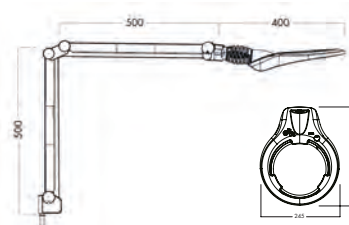

Circus LED

LUXO

Circus lämpar sig väl för krävande arbete på kliniker och laboratorier, skönhetsalonger och liknande, eller som ett verktyg för personer med nedsatt syn.

Ljuskälla: LED
 Levereras med: Bordsfäste
 Tillbehör: Golvstativ samt integrerat bordsfäste.
 Optik: Standard med 3,5 D eller 5D kronglaslins. Linsdiameter är 165 mm. För ytterligare förstoring kan en sekundärlins, 4D, 6D eller 10D fästas på förstoringsglaset.
 Färger: Vit med svarta detaljer
 Dimmer: Ja
 Timer: Nej
 Sensor: Nej