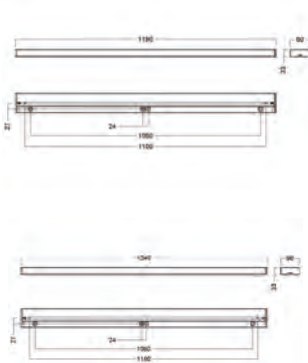

C21

Glamox

Genom att montera C21 över en whiteboard säkerställer man att alla internationella belysningskrav uppfylls.

Förutom utanpåliggande montage har C21 flera alternativa monterasätt. Armaturen kan fällas in i ett T-profilstak, eller monteras som pendel med vajerupphäng. Glamox C21 kan också monteras på vägg direkt ovanför tavlan med hjälp av en specialgjord väggkonsol. Denna flexibilitet innebär att C21 är rätt lösning oavsett vilken typ av tak- och väggmaterial som finns i rummet.

Armatyrtyp: Tavelbelysning
Färg: Vit
Ljuskälla: LED 2500 lm
Bländskydd: Asymmetriska linser
Ljusstyrning: DALI