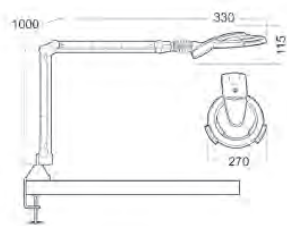

Circus LED

LUXO

Circus lämpar sig väl för krävande arbete på kliniker och laboratorier, skönhetsalonger och liknande, eller som ett verktyg för personer med nedsatt syn.

Ljuskälla: LED
 Levereras med: Bordsfäste
 Tillbehör: Golvstativ samt integrerat bordsfäste.
 Optik: Standard med 3,5 D eller 5D kronglaslins. Linsdiameter är 165 mm. För ytterligare förstoring kan en sekundärlins, 4D, 6D eller 10D fästas på förstoringsglaset.
 Färger: Vit med svarta detaljer
 Dimmer: Ja
 Timer: Nej
 Sensor: Nej