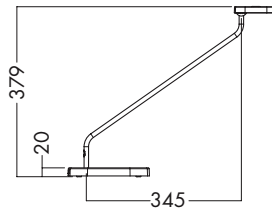

Trace

LUXO

Trace är en kompakt LED skrivbordslampa, med utmärkt ljusutbyte och minimalistisk design. En slank arm bär det distinkta lamphuvudet som har formen av en superellips, en kvadrat med rundade hörn. Skrivbord-slampan ändrar form och uttryck när den ses från olika vinklar.

Trace finns i en version med USB laddare integrerad i bordsfoten.