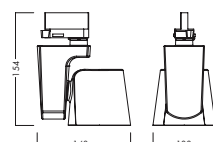

S80

Glamox S80 är en kompakt LED-spotlight med passiv kylning och modern design. Det passiva kylsystemet är helt ljudlöst.

Armatyrtyp: Spotlight för 3-fas spänning
Ljuddistribution: 25 graders spridningsvinkel
Montage: Kompatibel med PRO TRACK alt PRO TRACK DALI skena som beställes separat
Färg: Vit
Ljuskälla: LED
Ljusstyrning: DALI
Dimning: DALI