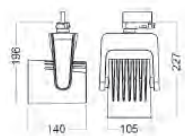

S70 MIDI

Glamox S70 är en fullt flexibel och högeffektiv LED-spotlight. Formen är traditionell och funktionell. Designad med subtila ytor och dolda kablar. Skapad med djup reflektor för att minimera bländning från LED-ljuskällan.

Armatyrtyp: Spotlight för 3-fas spänning
Ljuddistribution: 14, 26 eller 40 graders strålningsvinkel
Montage: Kompatibel med PRO TRACK DALI som beställes separat
Färg: Vit
Ljuskälla: LED 3000 lm
Ljusstyrning: DALI
Dimning: DALI