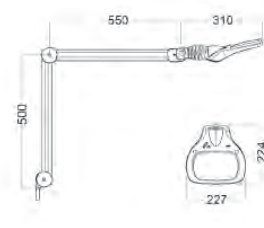

Ljuskälla:	LED
Levereras med:	Bordsfäste
Tillbehör:	Golvstativ samt integrerat bordsfäste.
Optik:	Standard med 3,5 eller 5 dioptriers kronglaslins. Linsdimension: 175×108 mm För ytterligare förstoring kan en sekundärlins, 4D, 6D eller 10D fästas på förstoringsglaset.
Färger:	Vit eller ljusgrå (Wave LED) eller svart (Wave LED ESD)
Dimmer:	Ja. 0-50-100 %
Timer:	Ja, ljuset stängs automatiskt av efter 4 alternativt 9 timmar
Sensor:	Nej