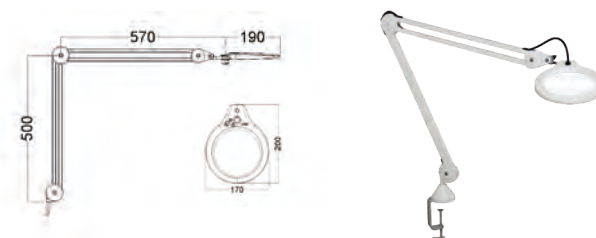

LFM LED G2

LUXO

LED är lika väl lämpad för professionellt bruk som för synskadade och andra med behov av exakt förstoring. Den låga vikten gör den enkel att flytta runt.

Ljuskälla:	LED
Levereras med:	Bordsfäste
Tillbehör:	Golvstativ samt integrerat bordsfäste.
Optik:	Standard med 3 alt 5 dioptriers glaslinns.
Linsdiameter:	127mm. För ytterligare förstoring kan en sekundärlins, 4D, 6D och 10D fästas på förstoringsglaslet.
Färger:	Vit
Dimmer:	3-steps dimmer (0-50-100%)
Timer:	Nej
Sensor:	Nej