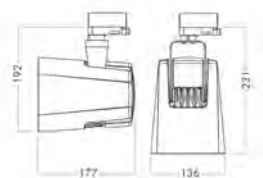

S50 MAXI

Glamox S50 är en kompakt LED spotlight med passiv kylning och en snygg design. Den har lång livslängd och optimerad för kostnadseffektivitet. Den har en cylindrisk kropp med eleganta kylflänsar, som ger en effektiv luftkylning.