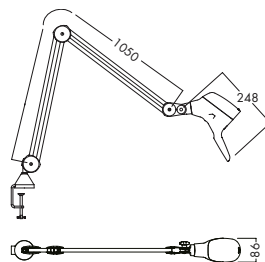

Carelite LED

LUXO

Nya Carelite är en naturlig utveckling av vår ursprungliga sänglam-pa som finns installerad på sjukhusavdelningar och patientrum över hela världen. Användningen av moderna lysdioder (LED) har gjort det möjligt att minska storleken på det nya lamphuvudet, jämfört med det ursprungliga. Det integrerade ergonomiska handtaget förblir en viktig funktion som gör det möjligt för patienten att rikta ljuset exakt där han eller hon vill ha det, med minimal ansträngning. Strömbrytaren är placerad precis där tummen hamnar när handen griper tag i handtaget. Detta gör hanteringen enkel även för patienter med funktionshinder. Carelite har steglös dimmer och integrerat nattljus. En version finns lackerad med SteriTouch® Carelite finns även i en version med SteriTouch® antimikrobiell pulverlack, som förhindrar tillväxt av bakterier, biofilm och mögel.

Armatyrtyp: Patientsänglam-pa
Levereras med: Sladd & stickpropp
Färg: Vit
Ljuskälla: LED
Färgåtergivning: CRI>95
Färgtemperatur: 3000 K.
Levereras med: Bordsvarianten levereras inklusive bordsfäste, väggversionen exklusive fäste.
Tillbehör: Golvstativ och väggfäste
Strömbrytare: På/av och steglös dimning.
Nattljus: startar på 1% ljus.

SYM - Symmetrisk reflektor

Typ	Lager kat.	Pris exkl.moms	Art.Nr.	Ljuskälla
LED - Light Emitting Diode				
Carelite G2 T105 AWh 109 930CLA EU	B	2 765:-	CAG026489	LED
Carelite G2 T105 Wh109 930 CLAEU	C	2 765:-	CAG026613	LED
Carelite G2 W105 AWh 109 930 EU	A	2 765:-	CAG026487	LED
Carelite G2 W105 Wh 109 930 EU	C	2 765:-	CAG026611	LED
Carelite G2 W115 AWh 109 930 EU	A	2 881:-	CAG026488	LED
Carelite G2 W115 Wh 109 930 EU	C	2 881:-	CAG026612	LED

W = vägg, T = bordslam-pa, 105 = armlängd, 115 = armlängd, Lg = ljus grå, Wh = vit 118 = 1 x 18 W ljuskälla inkl., 930 = CRI >95 och 3000K, EU = EU stickpropp, CLA = bordsfäste, A = antimikrobiell pulverlack

TILLBEHÖR

1)

2)

3)

4)

5)

6)

Typ	Lager kat.	Pris exkl.moms	Art.Nr.
BSP-fäste, vit, med låsanordning 1)	A	398:-	BRK017516
BSP-fäste, vit, utan låsanordning 1)	A	276:-	BRK024221
CC-fäste, bänkfäste, vit 2)	A	91:-	BRK025140
Golvstativ, vit 3)	A	1894:-	BRK025205
Extra vikt golvstativ, vit 4)	B	1031:-	SPA025674
SP-fäste, med låsanordning, vit 6)	A	243:-	BRK024007

18% rabatt ska dras av på angivna priser