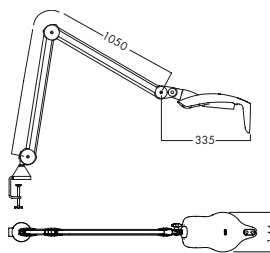

LHH LED

LUXO

Modern undersökningslampa med LED. LHH är främst framtagen för krävande undersökningsförhållanden som kräver exceptionellt bra ljus såsom läkarundersökningar och mindre ingrepp. Den har många olika användningsområden i hela hälso- och sjukvårdssektorn, på sjukhus, vårdcentraler och i undersökningsrum. LHH LED är godkänd som medicinteknisk produkt enligt IEC 60601-1 och IEC 60601-1-2.

Armatyrtyp: Medicinsk undersökningslampa
Levereras med: Sladd & stickpropp
Färg: Vit
Ljuskälla: LED
Färgåtergivning: CRI>95
Färgtemperatur: 4000 K. Justerbar version 4000/4500/3500K
Lux @1 m: Ca 22 000 lux.
Justerbar version min. 16 000 lux
Levereras med: Inklusive bordsfäste till bordsvarianten, exklusive fäste till väggvarianten.
Tillbehör: Golvstativ, väggfäste och takfäste
Strömbrytare: Av/på och steglös dimning

SYM - Symmetrisk reflektor

Typ	Lager kat.	Pris exkl.moms	Art.Nr.	Ljuskälla
LED - Light Emitting Diode				
LHH G2 W105 vit 1300 940	C	5 328:-	LHG026682	LED
LHH G2 T105 vit 1300 940	C	5 328:-	LHG026683	LED
LHH G2 T105 Wh 900 935-945 CCT EU	C	6 135:-	LHG026733	LED

T = Bord, W = Vagg , 105 = arm 105cm, Wh = Vit , AWh = Antibakteriell vit lack, 1300 = 1300lm, 900=900lm, LED, 940 = CRI >90 och 4000K

TILLBEHÖR

2)

3)

4)

5)

6)

7)

8)

Typ	Lager kat.	Pris exkl.moms	Art.Nr.
BSP-fäste, vit, med låsanordning 2)	A	398:-	BRK017516
BSP-fäste, vit, utan låsanordning 2)	A	276:-	BRK024221
CC-fäste, bänkfäste, vit 3)	A	91:-	BRK025140
Golvstativ, vit 4)	A	1894:-	BRK025205
Extra vikt golvstativ, vit 5)	A	1031:-	SPA025674
SP-fäste, med låsanordning, vit 6)	B	243:-	BRK024007
Takfäste, 100 cm 7)	B	2598:-	BRK002530
Takfäste, 60 cm 7)	A	2149:-	BRK002529
TE-Bordsbussning 8)	A	116:-	BRK700068