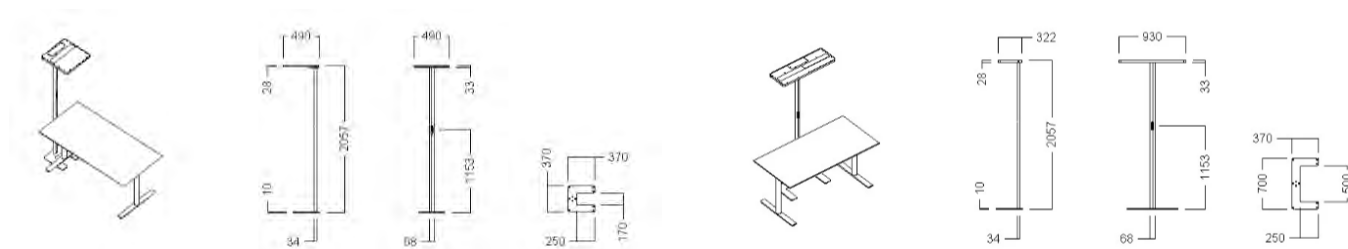

Obs! Detta är endast ett sortimentsurval. För fler varianter t ex med annan färg, ljusfärg eller bestyckning – se www.glamox.se

18% rabatt ska dras av på angivna priser

Adapt 2 Desk Corner är en lösning där den fristående armaturen placeras i hörnet av två skrivbord och täcker båda arbetsplatserna. Den levereras som standard med en närvarosensor som täcker båda arbetsområdena. Den är också utrustad med en intuitiv kontrollpanel.