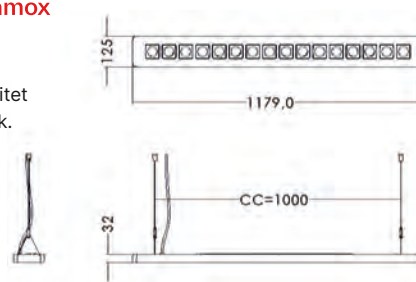

MP - Mikroprisma

Typ	Lager kat.	Pris exkl.moms	Art.Nr.	Ljuskälla	Längd	Bredd Djup/Dia.	Höjd	Installation
C77-P125x1200 WH 40/60 7000 DALI 830 CSD PRE CP2.5 SM	A	2 466:-	C77099270	LED	1179	125	32	
C77-P125x1200 WH 40/60 7000 DALI 830 2xCSD PRE CP2.5 SM	C	2 930:-	C77099747	LED	1200	125	32	

Obs! CSD= med 1st dragströmbrytare för dimming av upp/ned tillsammans
2xCSD= med 2st dragströmbrytare för dimming av upp/ned var för sig Detta är endast ett sortimentsurval. För fler varianter t ex med annan färg, ljusfärg eller bestyckning - se www.glamox.se