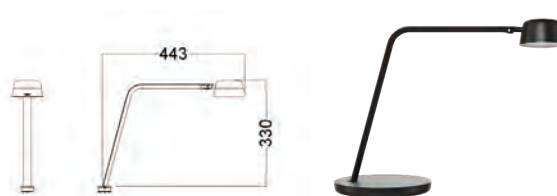

Motus Table

LUXO

Denna mångsidiga bordslampan har en fast arm med en led i bordsfoten och en i lamphuvudet.

Motus Table har ett symmetriskt ljusflöde. Den finns med dim-2-warm funktionalitet, vilket ger utmärkt arbetsljus eller ett avkopplande varmt ljus när den dimras ner. Designen gör att bordslampan sticker ut oavsett var den är placerad.

Obs! För komplett arbetslampan – välj ett tillbehör för önskad montering

Ljuskälla:	LED
Ljusbild:	Symmetrisk
Levereras med:	Tillbehör måste beställas
Tillbehör:	Bordsfot, Induktiv bordsfot, Bordsfäste – Bordsfäste, Integrerat fäste – Bordsbussning Väggfäste
Färger:	Svart, vit, Estate Green - S 4520-G, Pleasant Green - S 2520-G30Y, Silk Teal - S 2015-B70G, Mild citrus - S 1015-G50Y
Dimmer:	Ja Dim.-2-warm (D2W 4000-2700K), steglös dimning ner till 10%
Timer:	Ja, 4 alt 9 tim.
Sensor:	Nej

Typ	Lager kat.	Pris exkl.moms	Art.Nr.	Ljuskälla
LED - Light Emitting Diode				
Motus Table BL 800 940-927 D2W EU	A	2 420:-	MOT028500	LED
Motus Table WH 800 940-927 D2W EU	A	2 420:-	MOT028501	LED
Motus Table Estate Green 800 940-927 D2W EU	C	2 420:-	MOT028502	LED
Motus Table Pleasant Green 800 940-927 D2W EU	C	2 420:-	MOT028503	LED
Motus Table Silk Teal 800 940-927 D2W EU	C	2 420:-	MOT028504	LED
Motus Table Mild Citrus 800 940-927 D2W EU	C	2 420:-	MOT028505	LED

800=800 lumen , Bl=svart, Wh=vit, EU=EU stickpropp, 940-927 D2W = Dim2Warm