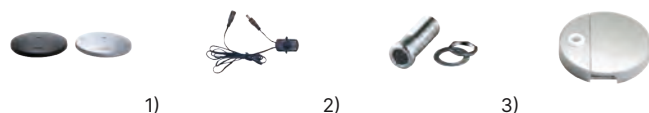

T=bordslampa, 80=800 mm armlängd, BI=svart, Wh=vit, CLA=bordsfäste, EU=EU stickpropp, SEN- inbyggd rörelsesensor, 930=Ra90, 3000K, 700=700 lm

TILLBEHÖR

Typ	Lager kat.	Pris exkl.moms	Art.Nr.
Bordsfot Split, svart 1)	A	570:-	BRK026257
Bordsfot Split, vit 2)	A	570:-	BRK026258
TE-Bordsbusning 3)	A	116:-	BRK700068
TT Bordsfäste transp/alu 4)	B	461:-	BRK024254

18% rabatt ska dras av på angivna priser

Air LED

LUXO

Air är en modern klassiker i sann Luxo tradition, med en fjäderbalanserad arm för maximal räckvidd och flexibilitet. Den är utformad så att lamphuvudet alltid kommer vara parallellt med ytan på ditt skrivbord. Air LED finns med två olika armlängder 600 alt 800 mm och passar därför både för små och stora arbetsplatser.

ASY - Asymmetrisk reflektor

Typ	Lager kat.	Pris exkl.moms	Art.Nr.	Ljuskälla
LED - Light Emitting Diode				
Air LED T60 Ag 500 930 CLA EU	B	2 189:-	AIL024525	LED
Air LED T60 Bl 500 930 CLA EU	B	2 189:-	AIL024524	LED
Air LED T60 Wh 500 930 CLA EU	B	2 189:-	AIL024864	LED
Air LED T80 Ag 500 930 CLA EU	A	2 189:-	AIL024527	LED
Air LED T80 Bl 500 930 CLA EU	A	2 189:-	AIL024526	LED
Air LED T80 Wh 500 930 CLA EU	B	2 189:-	AIL024912	LED

T= bordslampa, 60= 600 mm armlängd, 80=800 mm armlängd, Ag=aluminiumgrå, Bl=svart, Wh=Vit, CLA=bordsfäste, EU= EU stickpropp, 930=Ra90, 3000K, 500=500 lm

TILLBEHÖR

Typ	Lager kat.	Pris exkl.moms	Art.Nr.
Bordsfot Air, aluminiumgrå 1)	A	559:-	BRK024757
Bordsfot Air, svart 1)	A	559:-	BRK024756
Bordsfot Air, vit 1)	A	559:-	BRK024914
Pir Sensor av/på 2)	B	339:-	SPA026199
TE-Bordsbussning 3)	A	116:-	BRK700068
TT Bordsfäste transp/alu 4)	B	461:-	BRK024254