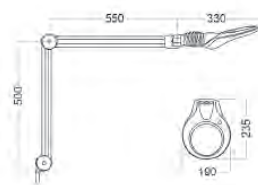

KFM LED | KFM LED ESD **LUXO**

KFM LED är lämplig för alla industriella ändamål, för arbete i skönhets-salonger, kliniker och laboratorier, samt som ett verktyg för personer med nedsatt syn.

KFM LED finns även i en ESD version som är speciellt framtagen för elektronikindustrin där elektrostatiska urladdningar kan vara ödesdigert för elektroniska komponenter. Den är utformad för att dränera bort statiska laddningar på ett kontrollerat sätt.

Ljuskälla:	LED
Levereras med:	Bordsfäste
Tillbehör:	Golvstativ samt integrerat bordsfäste.
Optik:	Standard med 3 eller 5 dioptriers kronglaslins. För ytterligare förstoring kan en sekundärlins, 4D, 6D eller 10D fästas på förstoringsglasat
Färger:	Vit eller ljusgrå (KFM LED) eller svart (KFM LED ESD)
Dimmer:	Steglös dimmer
Timer:	Ja, ljuset stängs automatiskt av efter 4 alternativt 9 timmar
Sensor:	Nej

Typ	Lager kat.	Pris exkl.moms	Art.Nr.	Ljuskälla
LED - Light Emitting Diode				
KFM LED T105 Lg 900 840 3D CLA EU	B	4 551:-	KFL026035	LED
KFM LED T105 Lg 900 840 5D CLA EU	B	4 724:-	KFL026037	LED
KFM LED T105 Wh 900 840 3D CLA EU	A	4 551:-	KFL026034	LED
KFM LED T105 Wh 900 840 5D CLA EU	A	4 724:-	KFL026036	LED
KFM LED T105 BI 900 840 3D CLA ESD EU	B	5 156:-	KFL026099	LED
KFM LED T105 BI 900 840 5D CLA ESD EU	B	5 328:-	KFL026050	LED

T=bordslamppa, 105= 1050 mm armlängd. Lh=ljusgrå, Wh=vit, BI=svart, 840= Ra80 4000K, 3D=3 dioptrier, 5D=5 dioptrier, CLA= bordsfäste, EU= EU stickpropp, ESD= ESD, 600=600 lm