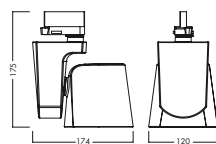

S90 Line

Glamox S90-LINE är en skenmonterad linjär armatur. Designen är modern och slimmad med mikroprisma eller dubbelparaboliskt raster som optik.

Glamox S90-LINE är designad tillsammans med S90-SPOT som är en skenmonterad spotlight. Den perfekta kombinationen av punkt-belysning och allmänljus, enkelt monterat på ett skensystem, för alla typer av applikationer.