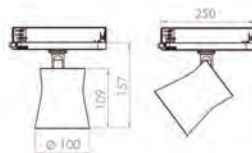

S90-SPOT

Glamox S90-SPOT är en kompakt LED-spotlight med integrerat driftdon i skenadaptern vilket ger en extremt slimmad design helt utan kompromisser.

Glamox S90-SPOT är designad tillsammans med S90-LINE som är en skenmonterad linjär armatur.