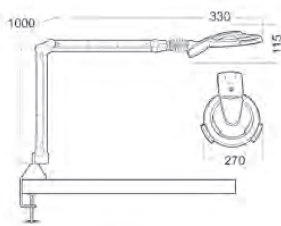

Circus LED

LUXO

Circus lämpar sig väl för krävande arbete på kliniker och laboratorier, skönhetsalonger och liknande, eller som ett verktyg för personer med nedsatt syn.

Ljuskälla:	LED
Levereras med:	Bordsfäste
Tillbehör:	Golvstativ samt integrerat bordsfäste.
Optik:	Standard med 3,5 D eller 5D kronglaslins. Linsdiameter är 165 mm. För ytterligare förstoring kan en sekundärlins, 4D, 6D eller 10D fästas på förstoringsglaset.
Färger:	Vit med svarta detaljer
Dimmer:	Ja
Timer:	Nej
Sensor:	Nej