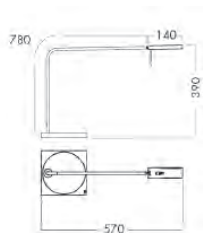

Ninety

LUXO

Ninety har vunnit flera internationella utmärkelser för sin design och funktionalitet och redan blivit en modern klassiker. Ninety passar för mindre och medelstora arbetsplatser.

Ninety finns i en version med USB laddare integrerad i bordsfoten.

Ljuskälla:	LED
Ljusbild:	Asymmetrisk
Levereras med:	Bordsfäste
Tillbehör:	Bordsfot, väggfäste samt integrerat bordsfäste
Färger:	Vit och svart
Dimmer:	Ja, steglös
Timer:	Ja, 4 alt 9 tim.
Sensor:	Finns som tillbehör

ASY - Asymmetrisk reflektor

Typ	Lager kat.	Pris exkl.moms	Art.Nr.	Ljuskälla
LED - Light Emitting Diode				
Ninety T78 BI 500 930LED CLA EU	A	3 122:-	NIN025936	LED
Ninety T78 Wh 500 930LED CLA EU	A	3 122:-	NIN025940	LED
Ninety T78 Wh 500 930 BAS USB EU	B	4 275:-	NIN027943	LED
Ninety T78 BI 500 930 BAS USB EU	B	4 275:-	NIN027944	LED

T = bordslampa, 78 = armlängd 780 mm, BI = svart, Wh = vit, CLA = bordsfäste inkl., EU = EU stickpropp, 932=Ra90, 3000K, 500=500 lm

TILLBEHÖR

1)

2)

3)

4)

5)

6)

Typ	Lager kat.	Pris exkl.moms	Art.Nr.
Bordsfot Ninety, svart 2)	A	807:-	BRK024772
Bordsfot Ninety, vit 1)	A	807:-	BRK024771
Panel/skenfäste Ninety, svart 3)	B	496:-	BRK024788
Panel/skenfäste Ninety, vit 3)	B	496:-	BRK024787
Pir Sensor av/på 4)	B	339:-	SPA026199
T-fäste, integrerat, Ninety, svart 5)	A	329:-	BRK024861
T-fäste, integrerat, Ninety, vit 5)	A	329:-	BRK024856
Väggfäste Ninety, svart 6)	B	289:-	BRK024737
Väggfäste Ninety, vit 6)	B	289:-	BRK024735