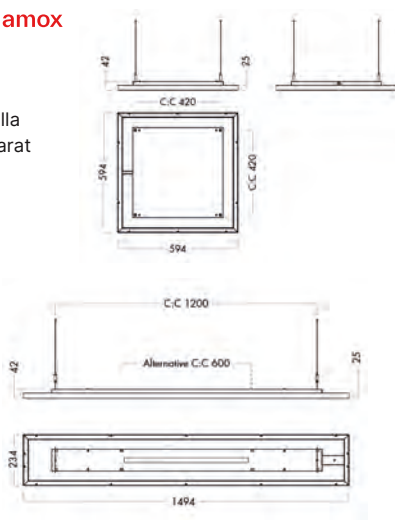

C95-P

C95-P är en tunn och minimalistisk pendelarmatur som pryder alla moderna kontor, skolor eller vårdinrättningar. Armaturen har separat upp- och nedljus.

Armatyrtyp: Pendel
Ljuddistribution: Upp- och nedljus
Levereras med: Förmonterad 3 eller 5 ledarkabel eller sladd och stickpropp.
Färg: Grå
Ljuskälla: LED 3000/4800/5000/6900 lm
Bländskydd: Opal alt. mikroprisma
Ljusstyrning: DALI
Dimning: CSD= via dragsnöre

MP - Mikroprismatisk Plast

OP - Opal plast

Typ	Lager kat.	Pris exkl.moms	Art.Nr.	Ljuskälla	Längd	Bredd Djup/Dia.	Höjd	Installation
C95-P100x1200 30/70 GR 5000 DALI 840 CSD PRE CP2 MP	M	4 379:-	C95233029	LED	1194	234	42	X
C95-P 600x600 5/95 GR 3000 HF 840 C2 OP	C	3 679:-	C95225885	LED	594	594	42	X
C95-P 600x600 5/95 GR 4800 DALI 840 C2 MP	B	4 260:-	C95225895	LED	594	594	42	X
C95-P240x1200 20/80 GR 6900 DALI 840 CSD PRE CP2 MP	C	4 853:-	C95225931	LED	1194	234	42	X

X: För att installera denna produkt krävs behörig installatör, DALI armaturer behöver dessutom återfjädrande tryckknapp eller LMS DALI dimmer alt DALI utrustning för att kunna ljusregleras. Obs! Detta är endast ett sortimentsurval. För fler varianter t ex med annan färg, ljusfärg eller bestyckning – se www.glamox.se