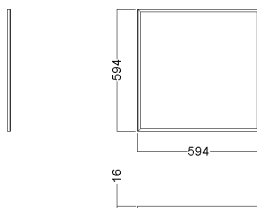

C35-R

Glamox C35-R är en modulär LED-armatur speciellt utformad med enkelhet i åtanke.

Armatyrtyp: Infälld armatur för 600×600 modultak
Ljuddistribution: Nedljus
Levereras med:
Färg: Vit
Ljuskälla: LED 4000 lm
Bländskydd: Opal
Ljusstyrning: DALI
Dimning: Via återfjädrande tryckknapp
alt via DALI dimmer.