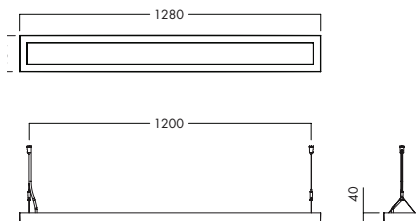

MP - Microprismatisk Plast

Typ	Lager kat.	Pris exkl.moms	Art.Nr.	Ljuskälla	Längd	Bredd Djup/Dia.	Höjd	Installation
C70-P1280 40/60 LED 5800 DALI CSD PRE CP2 MP	A	2 558:-	C70226592	LED	1280	154	40	

Obs! Detta är endast ett sortimentsurval. För fler varianter t ex med annan färg, ljusfärg eller bestyckning - se www.glamox.se

C77-P

C77-P är en högeffektiv armatur som kombinerar stor ljuseffektivitet med behagligt låga bländningsvärden med hjälp av reflektorteknik.

Armatyrtyp: Pendelarmatur
Ljusedistribution: Upp- och nedljus
Levereras med: 2,5 m sladd och stickpropp
Färg: Vit (svart på förfrågan)
Ljuskälla: LED
Bländskydd: SM- Silvermatt reflektor
Ljusstyrning: Dragdim via snöre