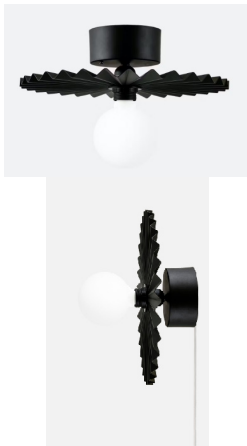

PLAFON/VÄGGLAMPA OMEGA 35

Omega plafond med sin veckade skärm i mattsvartlackad metall tar för sig och blir en vacker detalj i taket eller på väggen. Svart textilkabel med brytare för vägganslutning är inkluderad, kronkoppling för tak säljes separat. För användning av lampan på vägg kan det vara fint med en toppförspeglad ljuskälla som reflekterar ljuset mot skärmen.

OMEGA 35	Färg	Art.nr	Pris
	Svart	261011	1 045 kr