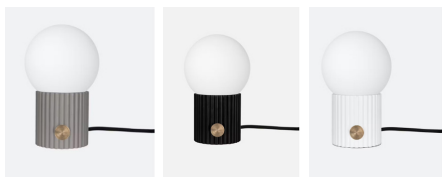

BORDSLAMPA HUBBLE 15

Enkel räfflad bordslampa. Hubble är gjord i lackad polyresin och har en mässingsfärgad vridbrytare samt en vit glaskupa.

Hubble har en 200 cm lång svart textilkabel.

Bredd: 15 Djup: 15 Höjd: 23,5 (cm).

Lamphållare 1 x E14, max. 40 W

HUBBLE 15	Färg	Art.nr	Pris
	Vit	613308	1 275 kr
	Grå	613310	1 275 kr
	Svart	613311	1 275 kr