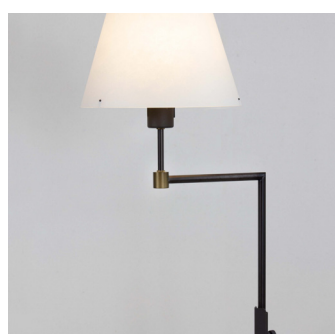

Vega 146-2515 golvlampa.