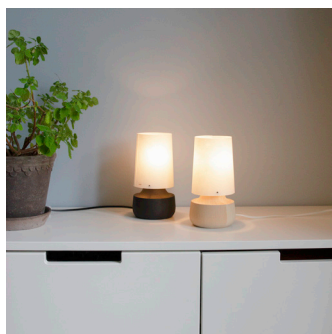

STUBBE

	(exkl. moms)	(inkl. moms)	Trästativ Björk	Bets	Skärm
920-1009 bordslampa	1 056 kr	1 320 kr	■	■	Papper/Textil

*Stubbe 920-1009 bordslampa
i svart bets och björk.*

THE EGG

	(exkl. moms)	(inkl. moms)	Metallfärg Mörkgrå	Skärm
655-4060 pendel h=60	4 904 kr	6 130 kr	■	Opal
655-6090 pendel h=90	7 624 kr	9 530 kr	■	Opal