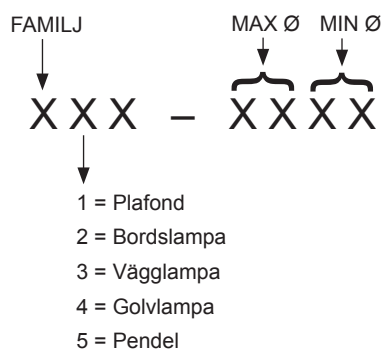

FÖRKLARING TILL VÅRT NUMRERINGSSYSTEM:

LJUSKÄLLA: Ljuskälla ingår i alla våra armaturer.

PRODUKTINFORMATION: Produktinformation hittar ni på vår hemsida www.zlamp.se

LAMPSKÄRSMATERIAL:

Mullbärspapper

Vi har flera olika alternativ på materialet till våra lampskärmar. Mest omtyckt och speciellt för oss är mullbärspapper. Det finns i flera olika nyanser där vit är det vanligaste. Pappret tillverkas för hand av fibrer från mullbärsträd och alla pappersark blir olika. Prickar och fläckar uppstår då delar av den yttre barken kan följa med under tillverkningen och även papprets tjocklek kan variera. Varje ark blir då unikt och bidrar till vårt unika ljus och dess charm.