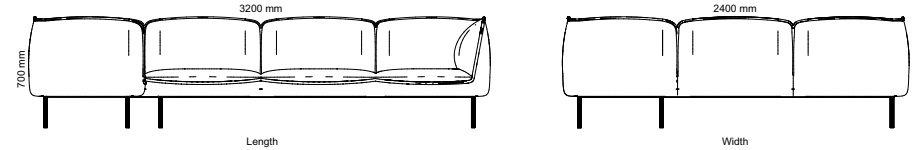

Corner sofa