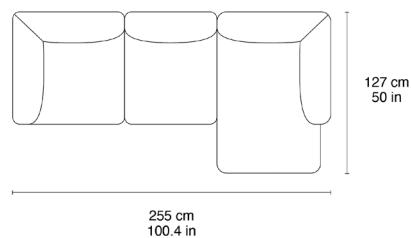

RA1 + RB1 + RH2