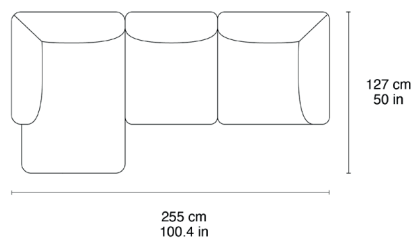

Configuration 7

RH1 + RB1 + RA1