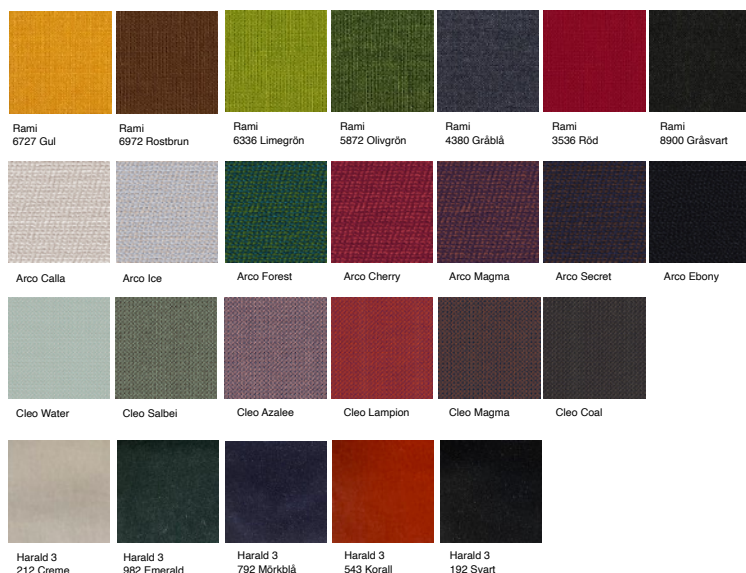

STOPPNING

Gemla Fabriker använder enbart stoppning av miljövänliga naturmaterial.

Grundstoppning av Hairlok, tagel och naturgummi, med överstoppning av certifierad ull. De noga utvalda materialen byggs i lager för att ge en hög sittkomfort och kvalitet med lång livslängd. Till tunn tapetsering används jutefilt.

26% rabatt ska dras av på angivna priser