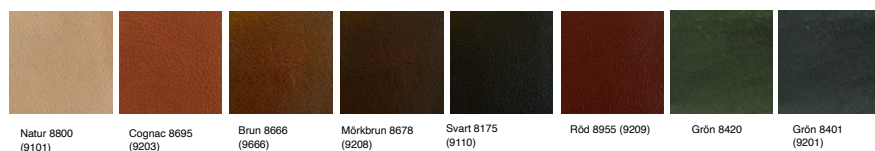

KLÄDSEL

LÄDER

Gemla Fabriker använder vegetabiliskt garvat läder, utan kemikalier och metaller, som ger ett levande läder med vackert åldrande vid rätt skötsel. Lädret innehåller naturliga färgvariationer och kommer med tiden vanligen att förändras i kulören.

I viss mån förekommer insektsbett och ärr i lädret, vilket ses som äkthetsintyg på naturlig råvara.

För tillverkningen av stoppade detaljer används mjukt 1,2mm plymåläder med synlig narvstruktur.

När lädret sträcks vid tapetsering kommer den naturliga narvmönstret slätas ut.

Till ej stoppade sömnadsdetaljer, såsom modellerna VILDA och COLLAGE, används remläder som är ett är ett kraftigt och styvt läder.

Remläder är ett starkt läder med slät yta utan narvstruktur. Dessa färgnummer benämns inom (parantes).

Plymåläder och remläder tillreds enligt olika metoder vilket medför skillnad i struktur och färg.

Ytterligare kulörer kan erbjudas på förfrågan.

TEXTIL

Gemla Fabriker har en noga utvald textilkollektion av miljövänliga naturmaterial med hög slitstyrka och färgbeständighet.

Fråga oss gärna om råd vid val av textil.

Ytterligare textilier kan erbjudas på förfrågan.

Prisgrupp 1:

Ludvig Svensson - **Rami** : 80% Ull och 20% Rami, 70.000 Martindale, Crib 5, Oeko-Tex

Prisgrupp 2:

Rohi - **Arco** : 95% Ull och 5% PA, 70.000 Martindale, DIN EN 1021-1/ -2, REACH (EU export standard)

Rohi - **Cleo** : 95% Ull och 5% PA, 70.000 Martindale, DIN EN 1021-1/ -2, REACH (EU export standard)

Kvadrat - **Harald 3** : 100% Bomull, 100.000 Martindale, DIN EN 1021-1/ -2