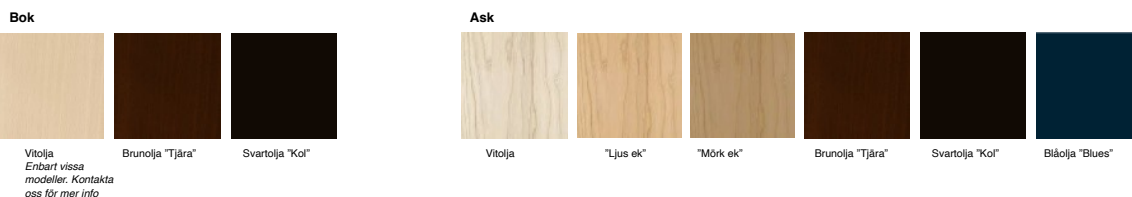

YTBEHANDLING

GEMLA FABRIKERS standardpalett består av olika kulörer och ytbehandlingsmetoder. Prislstan anger vilket trämaterial och olika ytbehandlingar som finns tillgängliga på de olika modellerna.

Ytbehandling utanför standard färgkarta kan oftast erbjudas mot en tillkommande orderkostnad om 2.560.- (netto exkl moms).

OLJA

Olja är en helmatt ytbehandlingsmetod som bibehåller och lyfter den naturliga tråkänslan. Gemla använder en miljövänlig VOC-fri 2-komponents hårdvaxolja. Oljan absorberas av träfibrerna och ger ytan ett skyddande lager. Oljebehandlingen behövs med tiden förnyas med underhållsolja för att bibehålla sitt skydd och utseende. Behandlingens livslängd avgörs av användning och miljön möbelen står i. En färgad olja kommer med tiden att patineras genom slitage och släppa igenom den naturliga träfärgen.