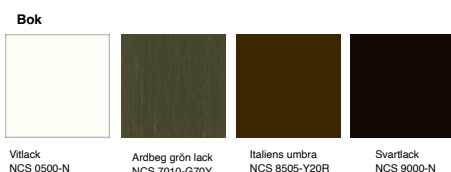

LACK

För både klarlack och färgad täcklack används hårdlack som sprutas i flera lager. Lacken är framtagen för att stå emot hårt slitage, både för hem och offentliga miljöer. En målad yta har en helt täckande kulör med slät yta. Ask har en kraftig trästruktur som framhävs på en målad yta, till skillnad från bok som har en slät yta. En målad yta får med tiden en patinering av små repor.