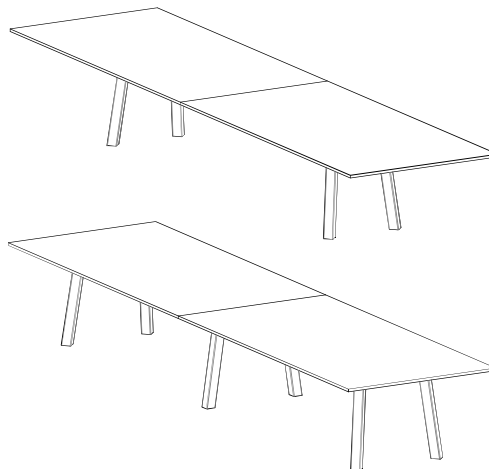

VX Projekt

Storlekar:

Längd max 4800 mm

26% rabatt ska dras av på angivna priser