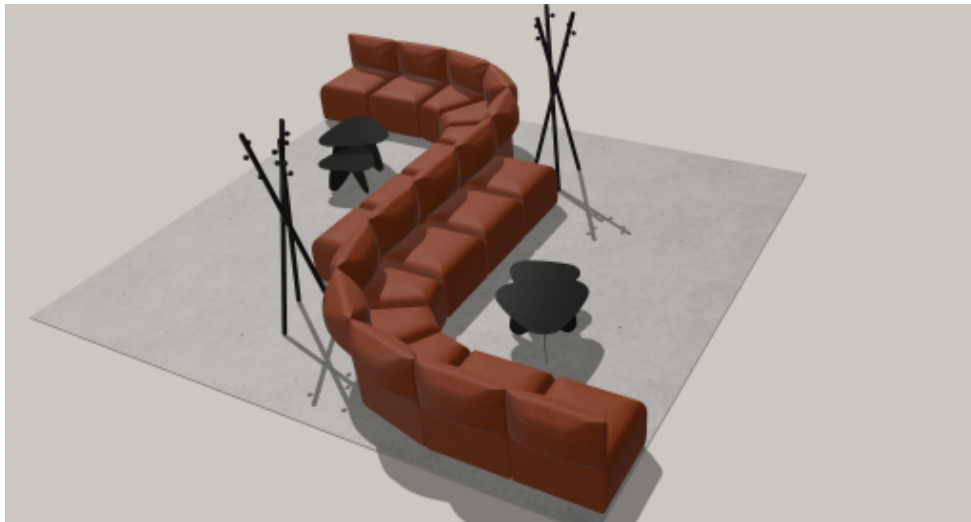

Prislista 2024
SEK Brutto, ex. moms
Sverige

Med reservation för tryckfel

Cosmo

EN 16139:2013

Håkan Olsson & Kristoffer Jonsson - 2018

Svart pulverlackerad metallstomme.
Stopning av höglastisk kallskum
och fibervadd. Svarta bordskivor i
genomfärgad MDF med topp i
linoleum.

Modell	Bredd	Djup	Höjd	Sitthöjd	Sittdjup	kg	m³	Tyg	1	2	3	4	5
Fätölj	55	75	83	45	54	13	0,5	1,4 m	7 225	7 765	8 170	8 960	10 780
Soffa 2 -sits	150	75	83	45	54	31	1,5	4,1 m	13 955	15 735	17 175	19 830	25 840
Bänk 2 -sits	150	51	45			15	0,5	2,2 m	7 410	8 260	8 935	10 220	13 145
Bord runt ø60cm	62	68	64			12	0,4	4,705					
Lap-top bord	34	44	70			7	0,2	4 050					

26% rabatt ska dras av på angivna priser