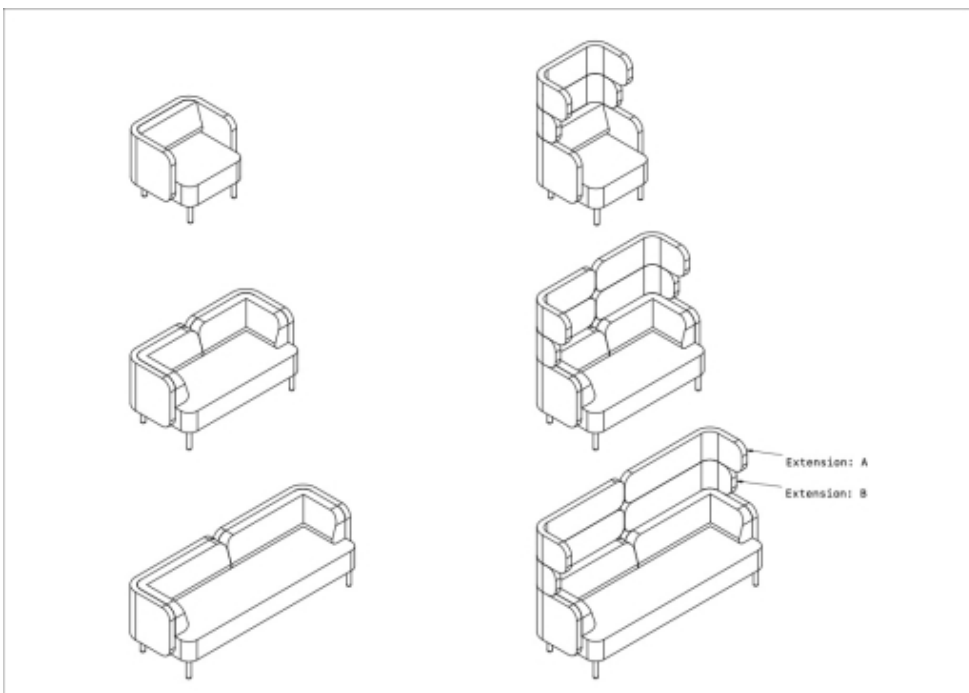

Talk EN 16139:2013

Helene Tiedemann - 2014

Trästomme med stoppning av höglastisk polyeter och polyesterfiber. Metallben i svart pulverlack. Talk finns även i dinnerutförande, +2 cm på sitshöjden genom högre ben. Benhöjd Talk standard: 25,5cm. Benhöjd Talk dinner: 27,5cm.