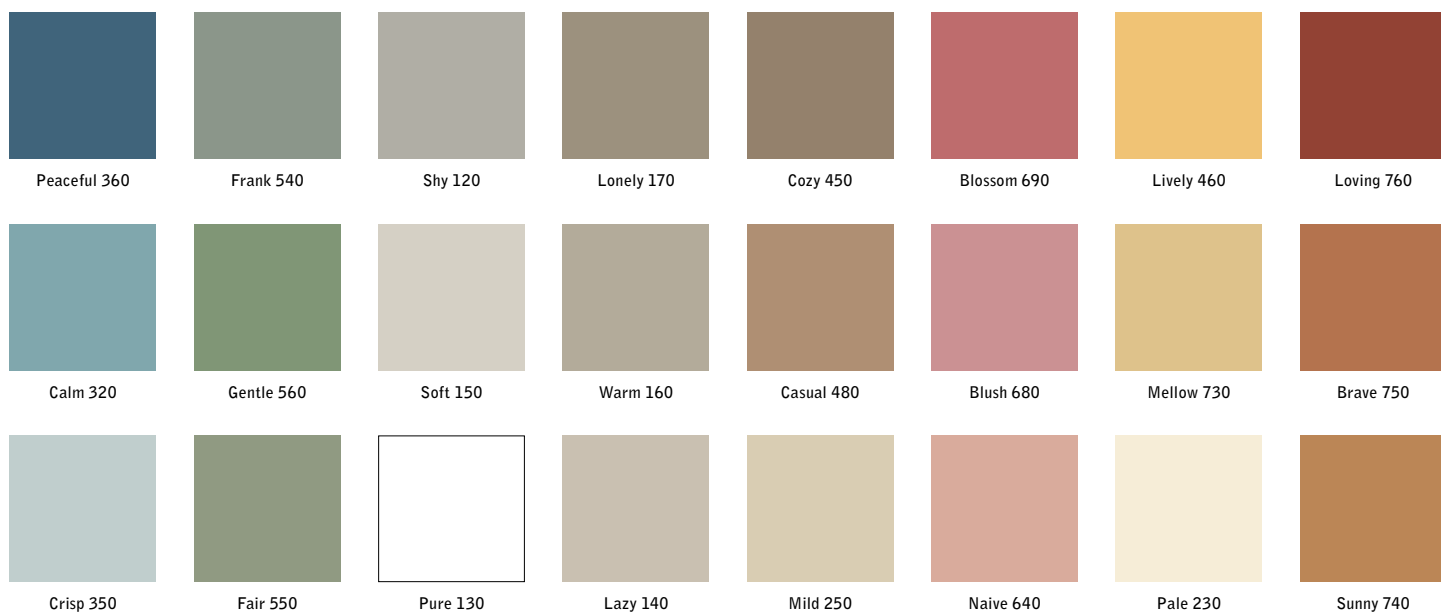

Övriga färger offereras

990 x 990
71534

1490 x 990
71536

1990 x 990
71537

FLOW WALL

Glastavla med en unik rundad flow-form som helt saknar raka linjer, vilket ger en mjuk känsla på väggen. Tavlan är tillverkad i optiskt glas med extra låg järnhalt, vilket ger ett helt klart glas utan gröna toner. Det klara glaset ger en lyster och en exakthet i färgerna som inte kan uppnås med ett vanligt standardglas. Tavlan kan beställas i alla våra 24 utvalda färger. Designad av HALLEROED.