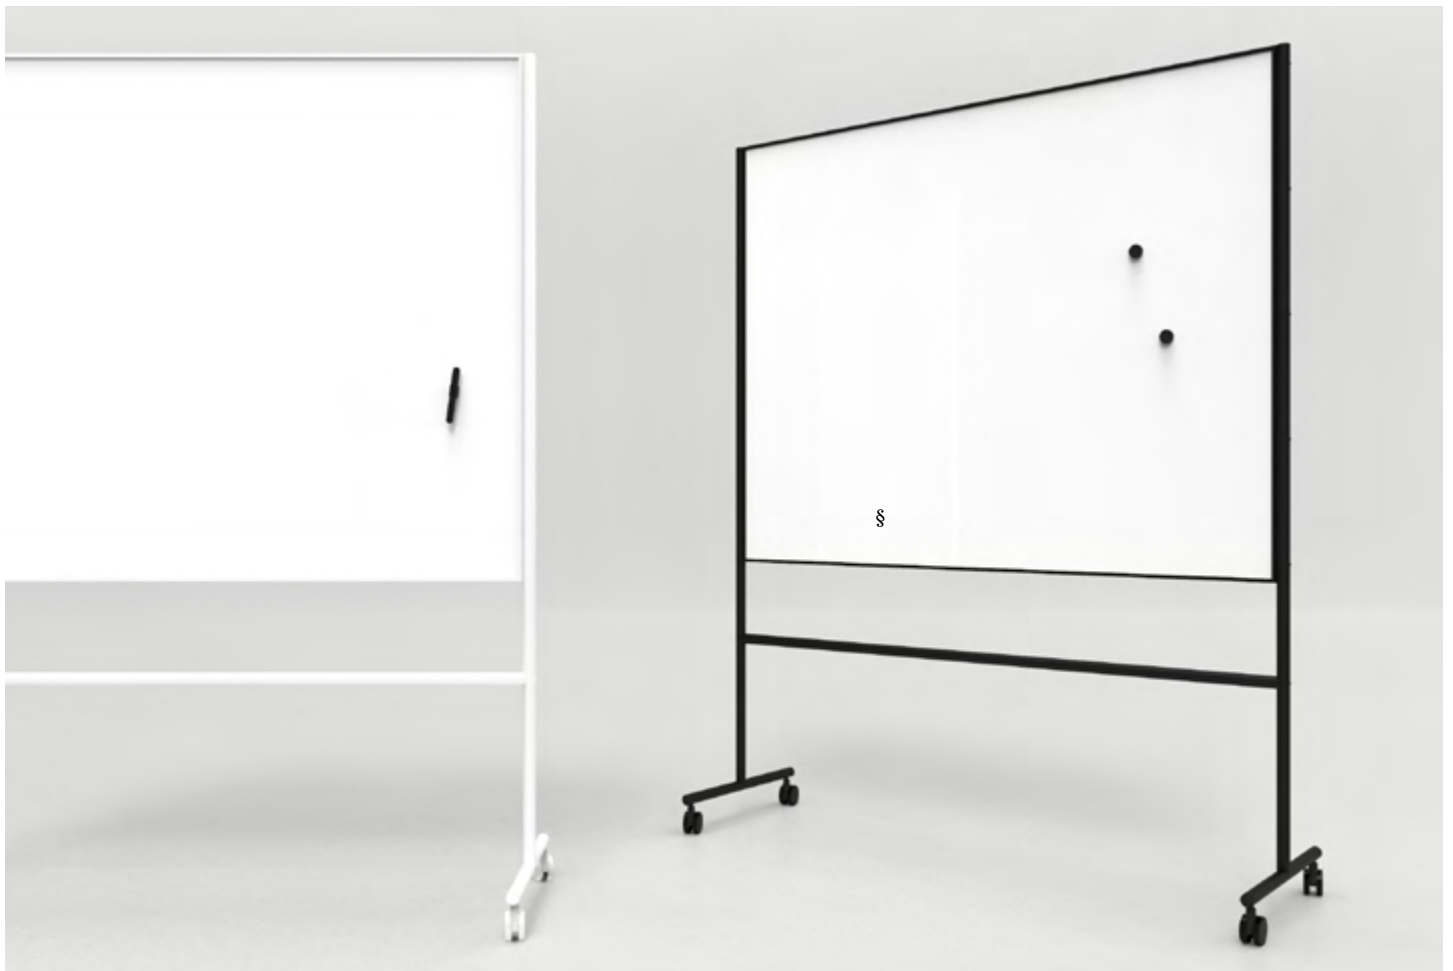

Emaljerad magnetbärande skrivyta
Skrivytan är Cradle to Cradle-certifierad
30 års garanti på skrivytan
Ställbara blädderblocks krok
FSC Mix: FSC-C170086
EPD (EPD International): S-P-06988

Artikelnummer	Benämning	Mått b x h x d mm	Vikt kg	Pris
91095V	ONE Mobil whiteboard, Vit	707 x 1960 x 500 (707 x 1207)	25	4 533 kr
91095S	ONE Mobil whiteboard, Svart	707 x 1960 x 500 (707 x 1207)	25	4 533 kr
91027V	ONE Mobil whiteboard, Vit	1507 x 1960 x 500 (1507 x 1207)	40	7 643 kr
91027S	ONE Mobil whiteboard, Svart	1507 x 1960 x 500 (1507 x 1207)	40	7 643 kr
91028V	ONE Mobil whiteboard, Vit	2007 x 1960 x 500 (2007 x 1207)	49	9 065 kr
91028S	ONE Mobil whiteboard, Svart	2007 x 1960 x 500 (2007 x 1207)	49	9 065 kr

707 x 1960 x 500

1507 x 1960 x 500

2007 x 1960 x 500

ONE DOUBLE-SIDED

Dubbelsidig mobil whiteboard med två emaljerade magnetbärande skrivytor. Med sina rundade ben och markerade ram får ONE ett karaktäristiskt och tidlöst uttryck. Fyra vita eller svarta hjul, varav två låsbara. Designad av HALLEROED.